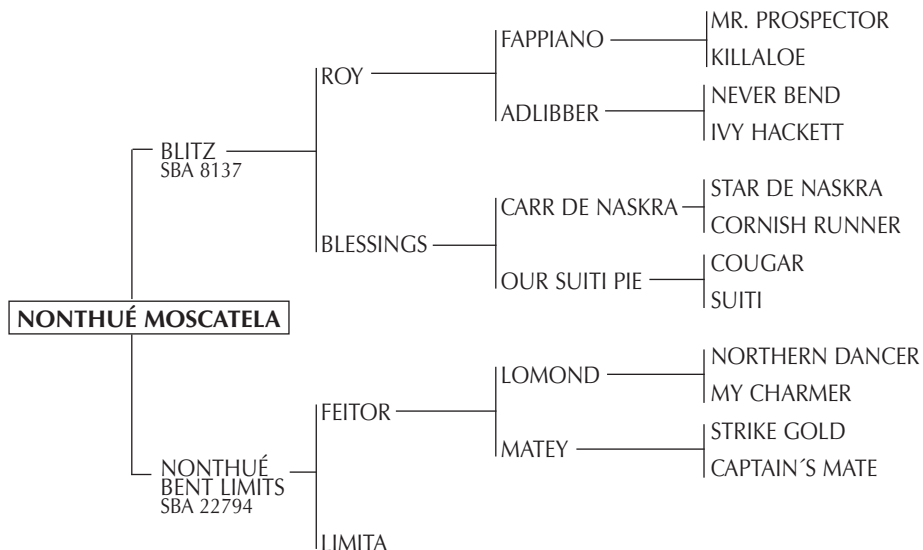

NONTHUÉ MOSCATELA

Nació: 16/11/2005 SBA: 30655 RP: 238 Zaino Colorado
Criador: ARAYA, BENJAMÍN C.

NONTHUÉ BENT LIMITS: No se jugó por lesión.

Hermana de:

- MISHELA, jugando sus primeros torneos en Coronel Suarez. Jugará alto handicap en la temporada 2007 en Buenos Aires.

FEITOR: Ganador de 5 carreras. Sus primeros hijos están jugando prácticas en Coronel Suárez destacándose: BOSANOVA (Copa Municipalidad de Pilar y Cámara de Diputados con B. Araya (h.) y NONTHUÉ SOBRINO (R.P. 171) 2º Premio Reservado Gran Campeón Macho 3ª categoría, exportado a Brasil.

LIMITA: Madre de:

- NONTHUÉ FRAMBUESA: Yegua en doma que demuestra mucha mansedumbre y facilidad.