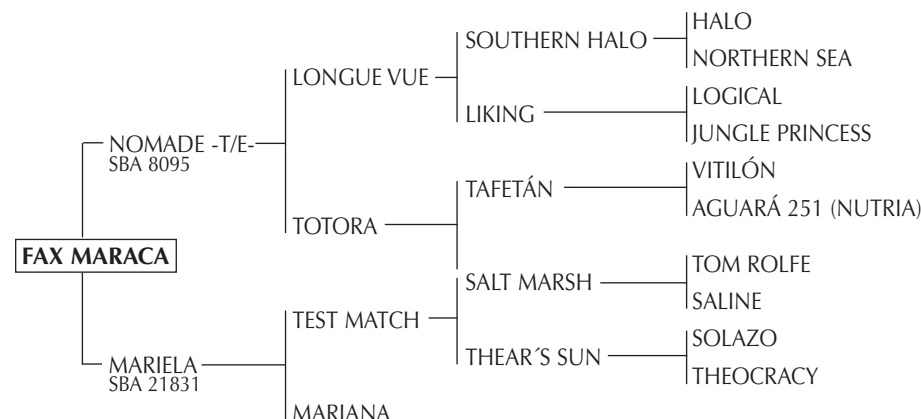

TORMENTA: Jugó todos los Abiertos desde 1995 al 2000 con Pepe Heguy.

Madre de:

- CHAPALEUFÚ NEBLINA (NEVADITO) Exportada a Francia (M. Uranga).
- BOCHA 54 (I. Heguy) Jugará Abiertos 2007.
- CHAPALEUFÚ TEMPESTAD (VAMOS) Exportada a Italia.
- CHAPALEUFÚ TUTI (ULTRASONIDO) Exportada a USA (Juan .G. Zavaleta).
- CHAPALEUFÚ TRANQUERA (ULTRASONIDO) Exportada a USA (Juan G. Zavaleta).

Nació: 29/09/2005 SBA: 31152 RP: 13/5 Alazán
Criador: ANZORREGUY, MARGARITA M. O. DE

NOMADE: Padrillo jugador. Hno de NAVE (vendida a G. Johnston. Jugada por Miguel Novillo Astrada en 2 chukkers en Abiertos de la Triple Corona y NENA (PEIGNOIR y NUTRIA) vendida al exterior.

NUTRIA: Jugadora de Abiertos de la Triple Corona con Nacho Novillo Astrada. Madre de NAVE y NENA.

LONGUE VUE: Ganador de 7 carreras, incluso clásico Lamadrid. padre de varios jugadores destacados como:

- MILONGUITA (LONGUE VUE y MIRTA): Jugada en el abierto del 2006, hna de MILU (Abiertos 2003, 2004, 2005 con Miguel Novillo Astrada).
- FAX PARIS: Abiertos 2005. Hermano de PUMA.
- FAX SAY NO MORE: Abiertos 2005 con L. Tomlinson.
- FAX CENIZA: Cámara de Diputados 2006 con Dudu Junqueira.
- FAX BRASITA: Vendida a Memo Gracida. Propia hermana de FAX CENIZA.
- FAX SIERRITA: Propia hnermana de FAX SAY NO MORE, vendida en el 2006 al exterior.
- FANKY: Jugada por Félix Anzorreguy en la Cámara de Diputados en 2006 y luego vendida al exterior.

MARIELA: Yegua jugadora por Félix Anzorreguy en la Cámara de Diputados. Hermana de:

- FAX TURKISH (TEST MATCH y CON LA TURCA) Caballo vendido a A. Cambiaso, jugó Cámara de Diputados, y abiertos de la Triple Corona. Luego fue destinado como padrillo de su cría, después fue vendido a USA.
- FAX BALLEKINA (TEST MATCH y BALA ME) Vendida y jugada por Dudu Junqueira en la Cámara de Diputados 2006.
- FAX THALIA (TEST MATCH y PITUCA): yegua jugadora por Hugo Anzorreguy (h) Yegua vendida y jugada por Scott Devon. Jugadora de todos los Abiertos de USA. Jugó también con Bautista Heguy la Gold Cup en USA.