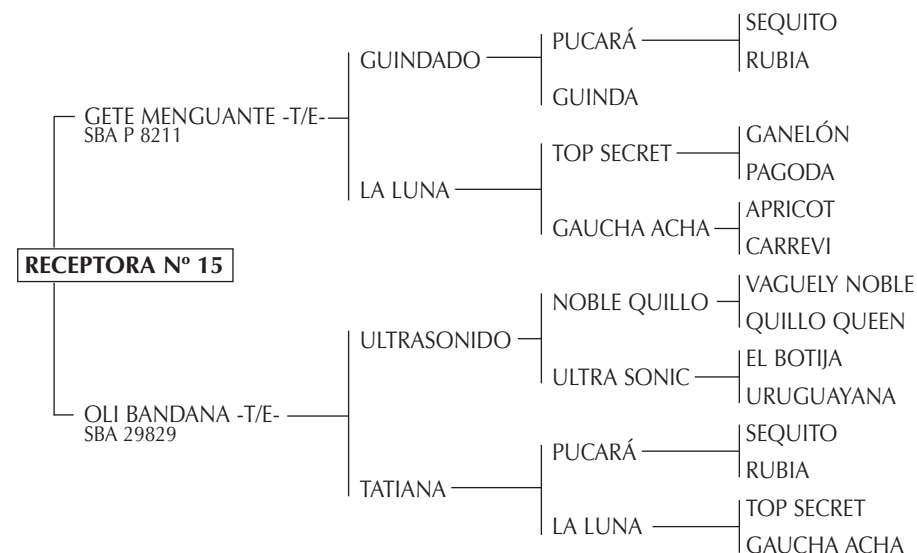

SEQUITO: De la cría de H. Barrantes, fue uno de los mejores padrillos de Polo de los últimos años. Padre de gran cantidad de caballos jugadores de Abierto con La Espadaña y otros equipos como LEVICU (Mejor yegua en USA varias veces), LAMBADA, TINTO, PELUSA PICANTE, CAIPIRINHA, POLCA, AMPOLLA, ESCOPETA, CARABINA, CHICHACA, NOVICIA, FUYÍ, RUSA NEGRA, PISTOLA, CHICO, UZI, PATADA, BAMBINO, CINDY, PRIMERA, POLILLA, BRUJO y Otros. Todos jugadores de alto handicap.

RUBIA: De la cría de Dowling fue muy buena jugadora. Su abuela, MALA ESPINA fue una extraordinaria jugadora.

PINTORA : Madre de:

- PASTORA, premio AACCP al Mejor Ejemplar por Tipo y Aptitud y Copa Lady Susan Townley 1994, Mejor yegua Copa de Oro Inglaterra 1995 y 1996 (G. Pieres).
- GETE PINTURITA: Excelente yegua jugada por G. Pieres (h) en el Abierto del 2004.

COSENTINA II: Yegua jugada por A. Cambiaso en USA y en Argentina los Abiertos del 1999 y 2000. Jugó en la final del 2001 con Sebastián Merlos.

Hermana materna de:

- COSENTINO.
- COMPINCHE (jugador de Abiertos por B. Castagnola 2005 y 2006).

Criador: EL CABURÉ S.A.

Fecha Estimada de Parición: 24/12/2007

GUINDADO: Principal padrillo de Gonzalo Tanoira y propio hermano de Durazno, padrillo de Mariano Aguerre y Adolfo Cambiaso.

PUCARÁ: Padre de excelentes caballos jugadores de la Cría Tanoira y es el que mas hijos ha tenido jugando el ABIERTO ARGENTINO. Su abuela, MALA ESPINA fue una extraordinaria jugadora. Padre de PASTORA, jugadora de todos los grandes Abiertos; YAPA, jugadora de todos los grandes Abiertos (G. Pieres y M. Aguerre); LLANURA, Todos los Abiertos (M. Aguerre, A. Cambiaso y G. Pieres), OPEN XELENE, jugadora de Abiertos con G. Pieres (h); JAZZ, jugadora de Abiertos (M. Aguerre); SIBERIA, Abierto de Palermo (C. Gracida), RUSITA Abierto de Palermo (G. Pieres), TACUARA Abierto de Palermo (R, Sola), PAISANA Cámara de Diputados y Abierto de Indios Tortugas (M. Aguerre), GUADAÑA Cámara de Diputados (C. Laprida) (exp. A USA), FALOPA Cámara de Diputados (J. Tanoira), CARMELA Copa de Oro Inglaterra, GUERRILLERA, jugada por I. Heguy (Ab. de Tortugas), PEBETA Cámara de Diputados. Exp. A USA, POLÍTICA exp. a Brunei, GAUCHA vendida a I. Heguy, RAISA Abierto de Palermo (J. Tanoira), CARDO Abierto de Indios Tortugas (F. Bensadón), PRIMAVERA (ARAÑA) Abierto de Palermo (B. Castagnola, MAMADERA S. Merlos (traída de USA 2004), FLAUTA Cámara de Diputados (J. Hall), TIGRA Abierto de Palermo (J. Tanoira), MEDALLA US Open (M. Aguerre), MARCELO US Open (F. Bensadón), MELON Cámara de Diputados (G. Von Wernich), TINTO Abierto de Palermo (M. Garrahan), RABANITO Cámara de Diputados (C. Bernal), RUSO US Open (C. Gracida), CHINO Abierto de Palermo (B. Castagnola), COSACO Us Open y Copa de Oro Sotogrande (E. Novillo Astrada), ARANDELA Abierto de Palermo (J. Novillo Astrada), GETE ANESTESIA Abierto de Palermo (J. Novillo Astrada) Premio AACCP al mejor Producto Jugador Inscripto Polo Argentino Cámara de Diputados 2002, TIMBA Cámara de