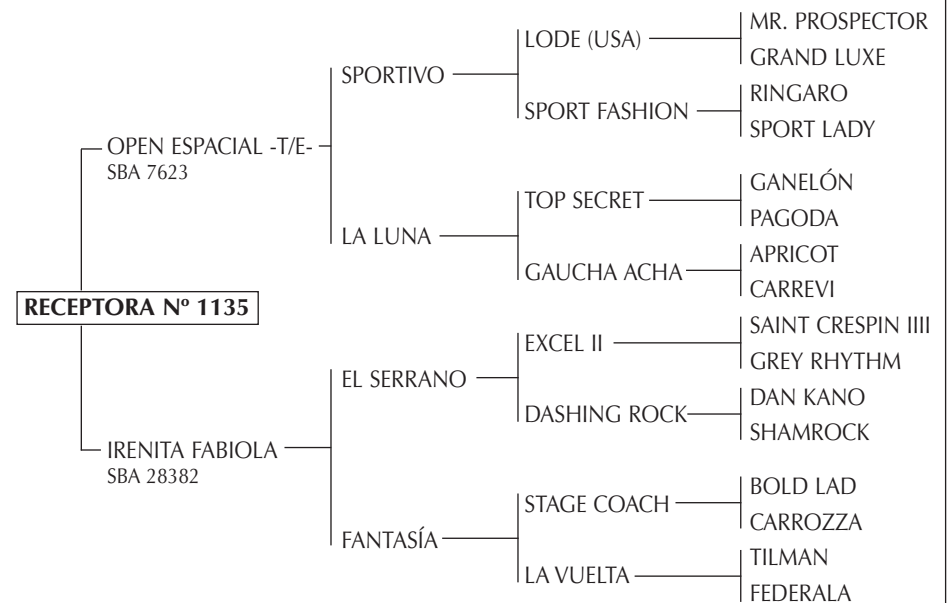

MORGANA: Ganadora de 2 carreras, en Palermo y Rosario, es hermana materna de **MORANZA** (ganadora de 3 carreras y madre de **DONDOLO**, ganador de 3 carreras en San Isidro, places clásicos y places en USA); de **CARPACCIO** ganador en San Isidro y 5 victorias en USA; **CISNEROS**, ganador de 3 carreras; **DAILY POST** ganador de 5 carreras, **MORTIER**, ganador en La Plata, de **MORLAND** ganador en La Plata de **MONARQUISTA** (ganadora de 3 carreras en Uruguay y 6 victorias en Panamá); **REINO UNIDO** ganador en el país y Uruguay; **MARAJÓ**, ganador de 5 carreras; de **MOÑADA** ganadora ; **MONDADOR** ganador en La Plata.

MONARQUICA: Ganadora en San Isidro, 2º y 4ª en las restantes carreras, es propia hermana de **CLARISSE** (madre de **TONONDÉ** ganador de 4 carreras); **PAPÁ MONTERO** ganador y padre de ganadores; **SNOW SURPRISE** ganadora y madre de **NEAR BY** ganador en La Plata); **NEIGE** (madre de **ROGEL** ganador de 5 carreras en el país y ganador en Venezuela).

ALTIVEZ: Ganadora es propia hermana de **VIRGILIO** (ganador de 5 carreras y padre de buenos ganadores), **SEDAL** (5 victorias) y materna de **PINDARO** (destacado ganador en Perú), **HONDAZO** 5 victorias, **ROMANCE** (ganador) y **PROEZA** (ganadora y madre del ganador **ADUANERO** y de **PRINCEN**, 3 victorias y exportado a Venezuela) y de **POAVE** (2 victorias) y de **PIRUCHA** (ganadora y madre de **PIRUCHO**, ganador de 5 carreras y **SOMNOLIENTA**, ganadora de 2 carreras).

Criador: LA IRENITA S.A.

Fecha estimada de Parición: 13/01/2008

SPORTIVO: Padre de:

- OPEN ASPIRINA: Reservada Gran Campeón Hembra SRA (2003).
- OPEN PENCA: Jugando Abiertos con Facundo Pieres (2005).
- OPEN MALAQUITA: Jugando con Gonzalo Pieres (2005).
- OPEN FELICIDAD: Jugando Abiertos (2006).
- OPEN ESPACIAL: Padrillo de Ellerstina.
- DOLFINA TORO: Jugador de Abiertos con Bartolomé Castagnola.
- DOLFINA CUARTETERA: Jugando Abiertos 2006 con Adolfo Cambiaso.
- CHALO PRIMERA: Jugadora de Abiertos con Bartolomé Castagnola.
- CHALO PORTEÑA: Jugadora de Abiertos con Bartolomé Castagnola.
- DOLFINA PEHUAIÓ: USA Adolfo Cambiaso. Propio hermano de OPEN MALAQUITA.
- OPEN VENGATIVA.

LA LUNA: Criada por Héctor Barrantes y jugada por Gonzalo Pieres en el Abierto de Palermo (La Espadaña y Ellerstina), Inglaterra 1991 - 1994, USA 1994.

Premios Obtenidos:

- Lady Susan Townley 1987 y 1990.
- Premio Asociación Argentina de Criadores de Caballos de Polo al Mejor Ejemplar por Tipo y Aptitud del Campeonato Argentino Abierto 1987 y 1990.
- Abierto del Hurlingham Club 1992 y 1993.
- Precio Récord Mundial Remate en 1990.