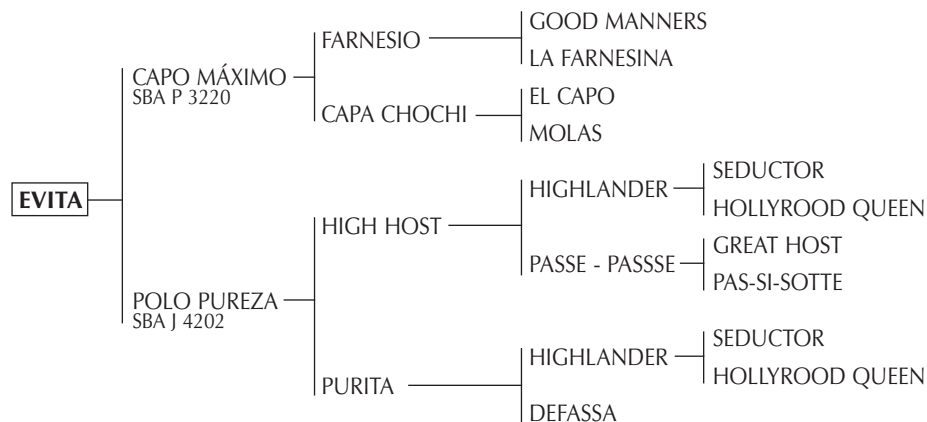

FANTASIA: Extraordinaria jugadora de todos los Abiertos desde 1994 (Matías Mac Donough), ganadora del Premio AACCP al Mejor Ejemplar por Tipo y Aptitud en el Abierto del Hurlingham Club 1999 y Gran Campeón Hembra de la Exposición Anual de la AAP 2001.

Madre de LUNÁTICO y FARAÓN (Padrillos jugadores), FANTASIOSO, ILUSTRE, PANORÁMICO, INTOCABLE, FANDANGO y FANÁTICO (Padrillos), FAVORITA, FANFARRÓN, FANTA y FANTÁSTICA (jugadoras de Abiertos), PINOCHO: Exportado a EE.UU.

YEGUA MADRE

sin Servicio Denunciado

29

EVITA

Nació: 28/12/1993
Criador: EL CABURÉ S.A.

SBA: J 24833

RP: 0

Zaino

EVITA: Yegua de excelentes condiciones. Se rompió en su primer temporada, fue destinada a embriones.

CAPO MÁXIMO: Récord de pista en San Isidro sobre 1000 mts. Ganador del Ranking Padrillos de la AACCP 2000 y 2001. Premio Lady Susan Townley 2004. Padre de CHAPA TEQUILA, NENA (Premio Lady Susan Townley 2004), CHAPA NAVIDAD, IRENITA MAFIOSO, CHAPA FRANCESA (jugadora de Abiertos), CHAPA FRANCÉS y CHAPA CLARITO (padrillos).

POLO PUREZA: Jugadora de todos los grandes Abiertos desde 1992 hasta la actualidad, incluso 3 chukkers en finales 1996 y 99, 04 y Premio AACCP al Mejor yegua jugadora Inscripta del Abierto 1993 y Mejor Caballo del Torneo 100 años de Medialuna Polo Club.

HIGHLANDER: Ganador de 5 carreras en Palermo. Padre de muchos caballos jugadores de alto handicap y numerosos padrillos de Polo como HIGH HOST, EL BACK, EL PAJE, LUJOSO, POLO PRINCIPITO.

PURITA: Jugadora durante 10 años de Copa de Potrillos, Intercolegial, todos los Abiertos (incluso 3 chukkers en la final), Copa de las Américas 79 (Arg.) y 80 (USA) y ganadora de la Copa Lady S. Townley 1984 a la Mejor yegua del Abierto Argentino. Madre y abuela de excelentes jugadores.