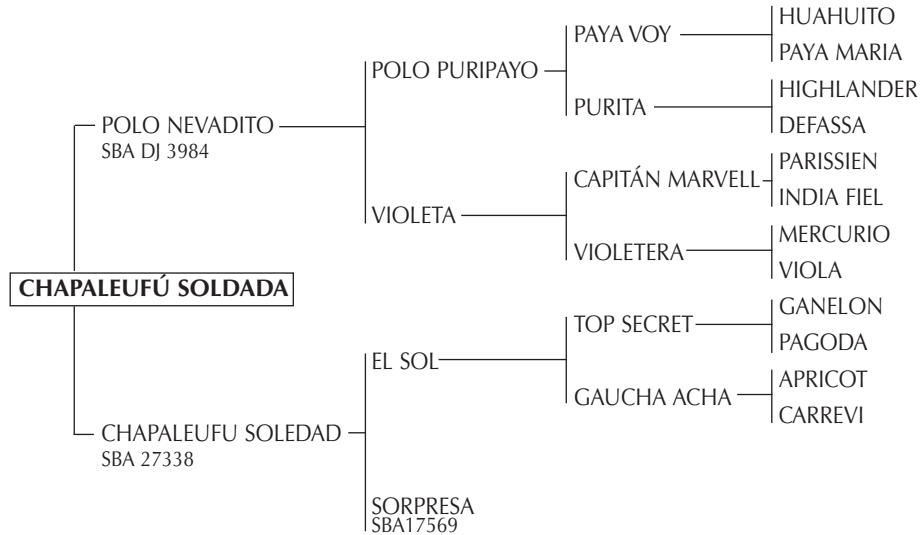

LUNANCO: Padre de EL LECHUZA, MARISCAL, TEMPESTUOSA, LUCHO (jugadores de Abierto). Y de mas de 25 caballos jugadores.

CHACARERA: Yegua jugadora.

CHAPALEUFÚ SOLDADA - T/E-

Nació: 16/02/2005
Criador: HEGUY, PEPE

SBA: 29826

RP: 147

Zaino

Sus padres jugaron el Abierto (POLO NEVADITO y CHAPALEUFÚ SOLEDAD), sus abuelos jugaron el Abierto (VIOLETA y SORPRESA), sus bisabuelos jugaron el Abierto (PURITA - Lady S. Townley 84 y PAYAVOY (Marcos Heguy), y su tatarabuela jugo el Abierto: PAYA MARIA (H. Heguy).

POLO NEVADITO: Ganador Ranking de Padrillos de la AACCP 2003, 2004, 2005 y 2006. Gran Campeón Macho Exposición Petisos de la AAP 1998, Gran Campeón Macho Exposición de Petisos de la AAP 1996, Reservado Gran Campeón Macho SRA 1996. Padre de las 7 últimos Grandes Campeones de la SRA: **CHAPALEUFÚ NEVADA** 2001, **VASCA JAZZ** 2002 y **CHAPALEUFÚ CALANDRIA** 2003 (Mejor yegua por Aptitud y trabajo SRA 2001). **CHAPALEUFÚ EL CANDIDATO** SRA 2004, **CHAPALEUFÚ CANCHERITA** Gran Campeón Hembra Exposición Nuestros Caballos 2005, **CHAPALEUFÚ LUNATICO** y **CHAPALEUFÚ PLUMA** Exposición Nuestros Caballos 2006, **VASCO DANTE** y **CHAPALEUFÚ CAMPANITA** Exposición Nuestros Caballos 2007.