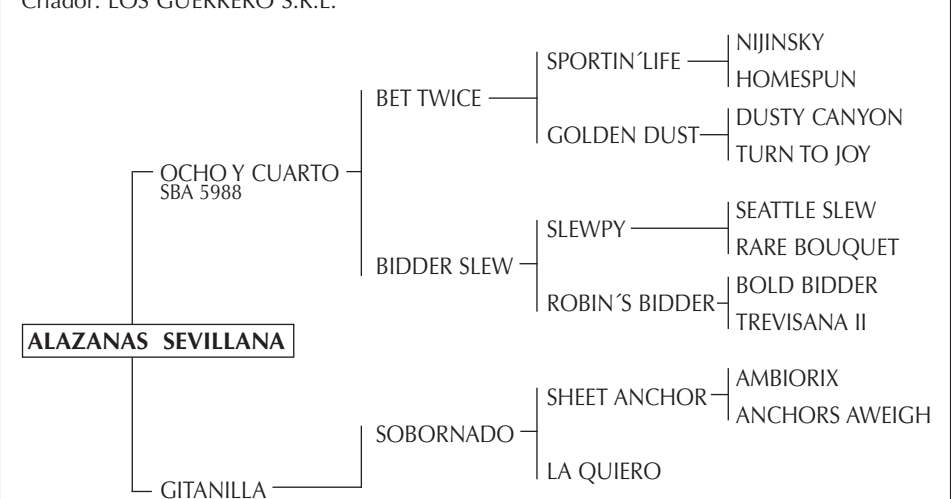

AGUARA 214: (Reg. Definitivo) Produjo mas de 100 caballos jugadores, incluso Cámara de Diputados y Abiertos.

Padre de DORREGUERO DOÑA MARIA vendida a Javier Novillo Astrada. Actualmente jugando Abierto de Tortugas, Hurlingham y Palermo, DORREGUERO MOSQUITO Gran Campeón Macho SRA 2002, DORREGUERO BLANQUEADA y DORREGUERO INESPERADA vendidas a Eduardo Heguy, DORREGUERO LIBERTAD vendidos a Novillo Astrada, DORREGUERO FERRARI vendida a Mariano Aguerre, DORREGUERO RUSA GORDA, DORREGUERO PASION, DORREGUERO AMISTAD y DORREGUERO LIEBRE actualmente jugadas por Francisco Irastorza (h), DORREGUERO PATO padrillo manada Tejera,.

DELICIA: Jugadora de todos los Abiertos durante 5 temporadas, incluso 2 chukkers en las finales.

MARIPOSA: Yegua jugadora. Fue a la manada en su tercer temporada por una lesión. Madre de:
 - DORREGUERO MOSQUITO Gran Campeón Macho S.R.A 2002.

BANDALAJE: Registro definitivo AACCP, Ganador del Ranking de Padrillos 1997. Tuvo gran número de hijos jugadores del Abierto como: OMBUCITO VINCHA (Gran Campeón Hembra SRA en Palermo), OMBUCITO MADONNA-Máxima (Mejor yegua Abierto de Tortugas 2003 y 2006), OMBUCITO KENIA (Mejor yegua profesional USA Open), OMBUCITO BALCONERA, OMBUCITO TRAMPA, OMBUCITO NEVENKA (Premio Chiarity Sinatra a la Mejor yegua en USA), OMBUCITO NIGERIA, OMBUCITO DORITA, OMBUCITO MININA, OMBUCITO COMANDANTE, entre otros.

PULGA: Excelente jugadora. Propia hermana de:

- VIBORITA: Madre de MERENGUE (todos los abiertos), PALMERITA y GALLETITA (jugadoras de alto handicap, incluso abiertos).

ALAZANAS SEVILLANA

Nació: 30/11/2004 SBA: 31175 RP: 432 Zaino Colorado
 Criador: LOS GUERRERO S.R.L.