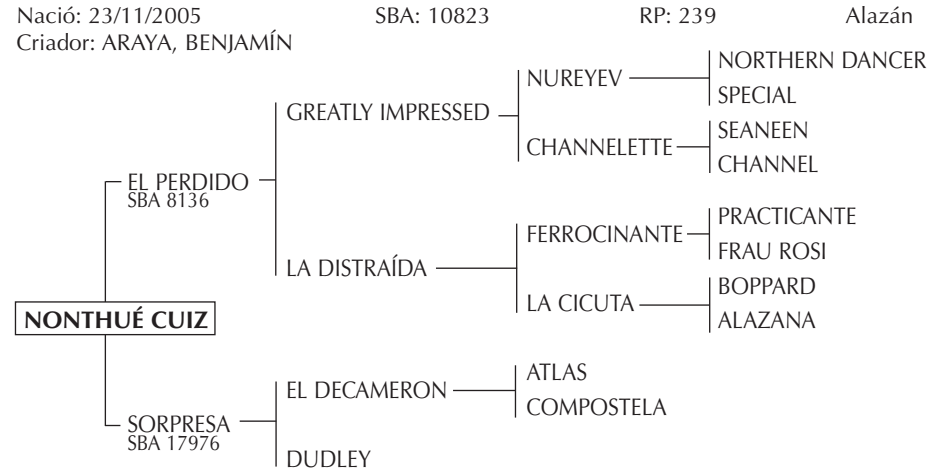

Nacidos desde el 01/07/04 al 30/06/05

1

NONTHUÉ CUIZ

EL PERDIDO: Sus primeros hijos están en doma.

GREATLY IMPRESSED: Padre de NONTHUÉ MACARENA (Mejor yegua Cámara de Diputados 2004) NONTHUÉ PELUSA, NONTHUÉ MISTERIOSA, NONTHUÉ CLARÍN, SORPRESITA, NONTHUÉ AMANDITA, POLONÉS, NONTHUÉ CHIQUITA, NONTHUÉ KOURNIKOVA, etc. Todos jugadores de alto handicap.

LA DISTRAÍDA: Jugó torneos en C. Suárez incluso Circuito, en la manada por lesión. Propia hermana de ESTRICNINA, jugada por Santiago Araya en los Abiertos y GENIOL jugado por S. Araya y vendido a Sebastián Merlos.