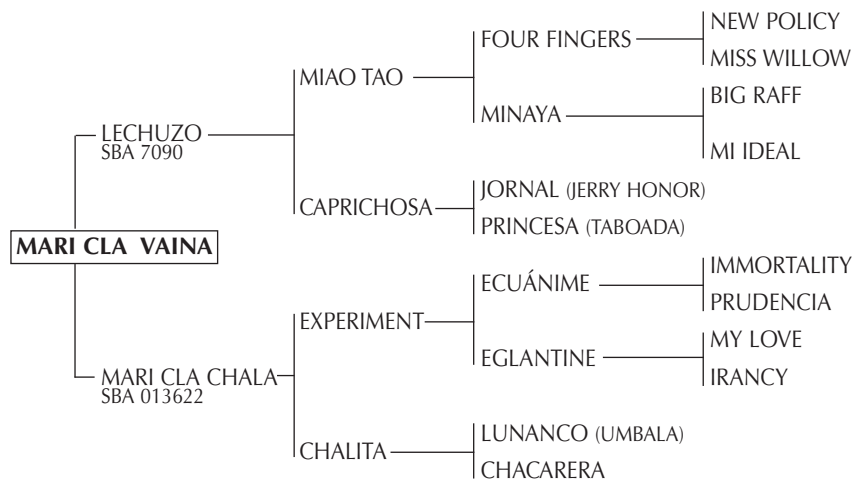

MARI CLA VAINA

Nació: 20/01/2005 SBA: 027297 RP: 329 Zaino Colorado
Criador: LLORENTE HNOS. S.A.

LECHUZO: Padre de numerosos jugadores como GARRA (Abiertos), FOGATA (Copa de Oro Inglaterra con G. Tanoira, Copa de Oro en Sotogrande y US Open con A. Cambiaso), MALVINA, CASA BLANCA, MOSCA, CHAPERÓN, MOSCOVITA, RUSITA, PATITA, MARIA, etc.

Es propio hermano de MI CABALLO, padrillo de A. P. Heguy jugador y padre de numerosos jugadores como POLO PRIMA DONNA (todos los Abiertos con E. Heguy) y jugadores de Alto Handicap como TORTOLITO, SOBRINA, CLARITA, ARTESANÍA, POLO PRECIOSA, POLO FABELA, POLO GAVILÁN, FINITA, MEDUSA.

También es propio hermano de MAGDALENA, fue una de las mejores yeguas de Ellerston y es madre hoy de grandes yeguas jugadoras de Abierto como ELLERSTINA LA NONA, ELLERSTINA TINTA, SOSPECHOSA.

Es medio hermano de LECHUZA, jugadora de todos los Abiertos con G. Pieres en la Espadaña y Premio Lady Susan Townley 1986 y 1987. Siendo una de las yeguas madres más importantes del mundo por la cantidad de hijos jugadores de Abiertos y Alto Handicap que produjo:

- LECHUZA II: Jugadora de Abiertos y exportada a USA.
- LECHUZA III: Jugadora de Abiertos con S. Merlos.
- LECHUZA V: Exportada a Inglaterra.
- LECHUZA VI: Exportada a USA.
- LECHUZA VIII: Jugadora de Abiertos con Merlos.
- PALERMO: Copa de Oro.
- MONUMENTAL: Exportado a Europa.
- OPEN RAYO: Jugador de Abiertos con F. Pieres.
- OPEN MACHUCÓN: Jugador de Abiertos con Matías Mac Donough.
- TRUENO: Padrillo de C. R. Terrabusi.
- TORNADO: Padrillo de Ellerstina.
- TRONADOR: Jugador de la Cámara de Diputados con J. Rivas.

MIA TAO: (SPC) Ganador en Palermo. Produjo numerosos jugadores de Abiertos: MAGDALENA, MI CABALLO, CANDELERA, PETACA, PAYANCA., MALENA, MARGARITA, LA MISIÓN, CATALINA, BRÚJULA, INFIEL, REVANCHA, JERÓNIMA.

FOUR FINGERS: Padre de importantes padrillos de polo: MIAO TAO, LAICO, REENCUENTRO, ANCIANO, THALES.

CAPRICHOSA: Madre de LECHUZA, MAGDALENA, MI CABALLO y LECHUZO.

MARI CLA CHALA: Yegua jugadora.

EXPERIMENT: Padre de MARI CLA PINTA. Rda. Campeón Hembra S. R. A., MARI CLA TORMENTA. Rda. Campeón Hembra S. R. A.; jugadora de abiertos con S. Merlos y madre de 2 jugadoras de abierto, MARI CLA TRUENO. Campeón Macho S. R. A.; jugador y padre de jugadores. Jugadoras de abiertos: MARI CLA SIDRA, MARI CLA NAPOLITANA, MARI CLA PARMESANA, MARI CLA GRAPPA, MARI CLA LUMINOSA. Jugadoras alto handicap: MARI CLA ITALIANA, MARI CLA PEQUE, MARI CLA HERMANA, MARI CLA PETI, MARI CLA SERENA, MARI CLA FANTASTICA, MARI CLA PEGASO, y muchos más caballos jugadores.

ECUÁNIME: Padre de DELICIA, jugadora de Abiertos con I. Heguy.

EGLANTINE: Es hermana de:

- MY FRIEND: Padre de HORNERO (jugador de dos Copas de las Américas) y de MAZAMORRA (Copa de Las Américas).

CHALITA: Yegua jugadora.

LUNANCO: Padre de EL LECHUZA, MARISCAL, TEMPESTUOSA, LUCHO (jugadores de Abierto). Y de mas de 25 caballos jugadores.

CHACARERA: Yegua jugadora.