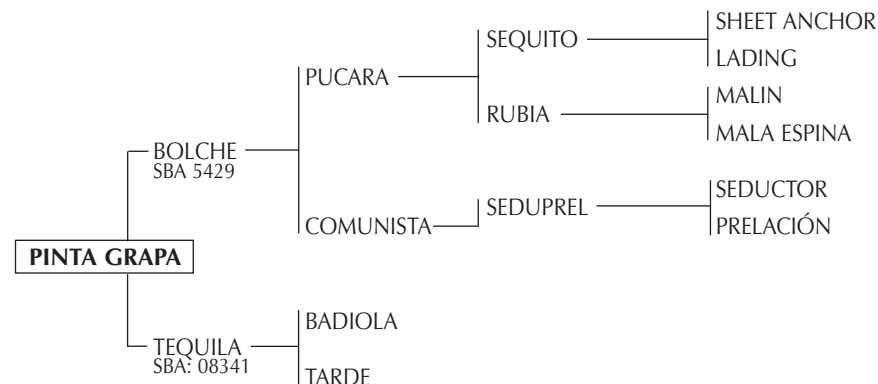

DOLFINA BUENAVENTURA, DOLFINA LAPA (A. Cambiasso), ELLERSTINA CAPA. ELLERSTINA TIMBA, ELLESTINA PENELOPE, ELLERSTINA POESIA, ELLERSTINA SUEGRA, ELLERSTINA GAMBETA, OPEN MACHUCON, ELLERSTINA MASTIL. Además, CANANA, MARISOL, PANDY, SECTA, SIMPATICO, TABANO, XUXA, CAMELO, CATRASCA, MARINA, PALERMO, PURITA, POPEYE, PUCARA LUCERO (La Aguada), IRENITA LUNÁTICO (La Irenita), OPEN SOLTERO (Ellerstina) y SOL PURO, PAISANA y CHAPALEUFU SOLEDAD (M. Azzaro) en Indios Chapaleufú II.

TOP SECRET: Produjo numerosos jugadores como PULGA, COQUITO, LUNA, PERLA, PLEGARIA, CUMBIA, etc.

GAUCHA ACHA: (SPC) Jugadora de Alto Handicap en Argentina y USA.

SORPRESA: Zaina negra, jugó todos los Abiertos 1995 (B. Araya), 1996-2000 (P. Heguy) 2 chukkers en todas las finales (Chapa II Campeón 96-99 y 2000).

Madre de :

- CHAPALEUFÚ SONRISA (ULTRASONIDO) Abiertos 2005y 2006 - Gastón .Laulhé.
- CHAPALEUFÚ SOÑADA (VAMOS) Exportada a USA.
- CHAPALEUFÚ SOÑADO (VAMOS) Exportado a Dubai.
- CHAPALEUFÚ COMADREJA (DON HERNANDO) Cámara de Diputados (Edu Menéndez).
- CHAPALEUFÚ GATURRO (NEVADITO) Jugará Abiertos 2007 con Gastón Laulhé.

Nació: 17/02/2005 SBA: 027585 RP: 17 Zaino Negro
Criador: PONCE, GUILLERMO

BOLCHE: PUCARÁ y COMUNISTA. Perteneció a una de las mejores familias de la Cría Tanoira, 5 propios hermanos jugaron el Abierto de Palermo.