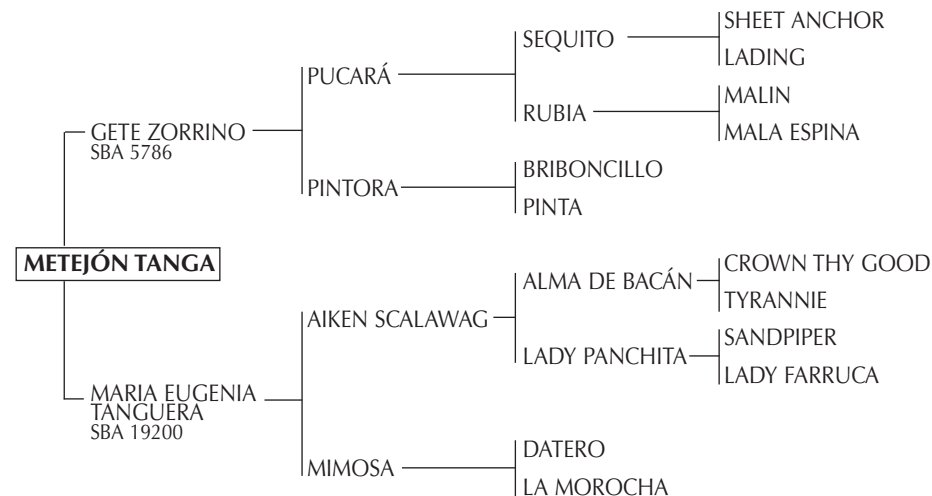

METEJÓN TANGA

Nació: 13/12/2005 SBA: 31177 RP: 14 Alazán
Criador: CHAVANNE, SANTIAGO

GETE ZORRINO: Reservado como padrillo por Gonzalo Tanoira y vendido en remate a B. Castagnola. Propio hermano de PASTORA premio Lady Susan Townley 1994 con Gonzalo Pieres, mejor yegua copa de oro de Inglaterra año 1995, 96 y 98. Medio hermano de GETE PINTURITA (Guindado) jugadora todos los abiertos con Gonzalo Pieres (h) años 2004, 05, 06. Hermano de PINCELADA Cámara de Diputados con F. Bensadón y varias jugadoras de alto handicap. A su vez hijo de:

PUCARÁ: Padrillo de la cría de Gonzalo Tanoira, padre de mas de cincuenta jugadores de todos los abiertos, y el que más hijos han tenido en este torneo. Hijo de **SEQUITO** (Sheet Anchor) y **RUBIA** (Cría Dowling), Rubia hija de Mala Espina extraordinaria jugadora.

Los que más se destacan son **PASTORA** (Lady Susan Townley 1994 y Mejor yegua de Copa de Oro en Inglaterra 95 y 96), **LLANURA** (Abiertos con A Cambiaso, G. Pieres, M. Aguerre), **YAPA** (Abiertos G. Pieres, M. Aguerre), **ARAÑA** (Abiertos B. Castagnola), **OPEN XELENE** (Abiertos con G. Pieres h), **JAZZ**, **OPERA**, **FUNKY**, (Abiertos con M. Aguerre), **RUSITA** (Abierto con G. Pieres), **SIBERIA** (Abiertos con C. Gracida, J. Tanoira), **GETE TACAÑA**, **GETE LUNA LLENA** (Abierto con Miguel Novillo Astrada), **GETE ARANDELA** (Abierto con Pablo Mac Donough), **IRENITA FAVORITA**, **IRENITA FANÁTICA**, **IRENITA FANTA**, (Abiertos con Matías Mac Donough), **CAROLINA** (Abierto con Santiago Chavanne), **VASCO NEGRO** (por Pucará y receptora , Abierto con M. Aguerre). **TACUARA** (Abierto con R. Sola). **PARIS CHAMPAGNE** Abierto con J. I. Merlos, **BRAMA** (Abierto con M Aguerre), **ELLERSTINA TINTA** (Abierto con G. Pieres h), **CQC** (ex Guerrillera - Abierto con I. Heguy), **GETE ANESTESIA** (Mejor Producto jugador inscripto Cámara de Diputados con J. Tanoira)