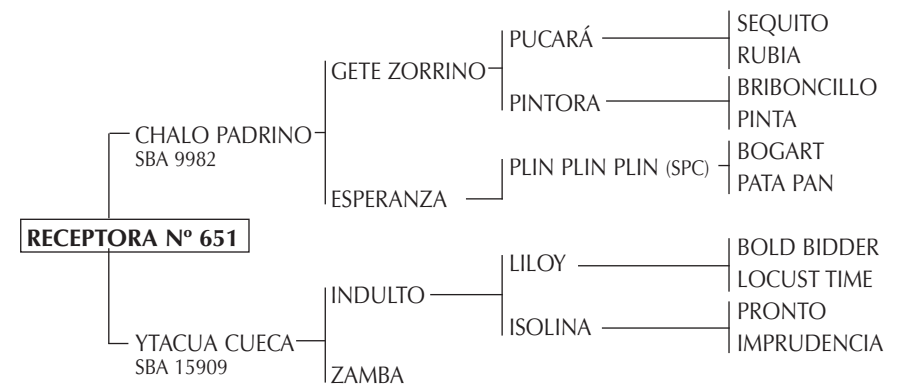

Y propia hermana (ILUSIÓN y RIVER MATELL) de:

- FELICIDAD: Premio mejor Yegua jugadora de la final 97. Jugada por B. Heguy.

Criador: CASTAGNOLA, BARTOLOMÉ

Fecha estimada de Parición: 28/11/2007

CHALO PADRINO: Padrillo nuevo de cuatro años.