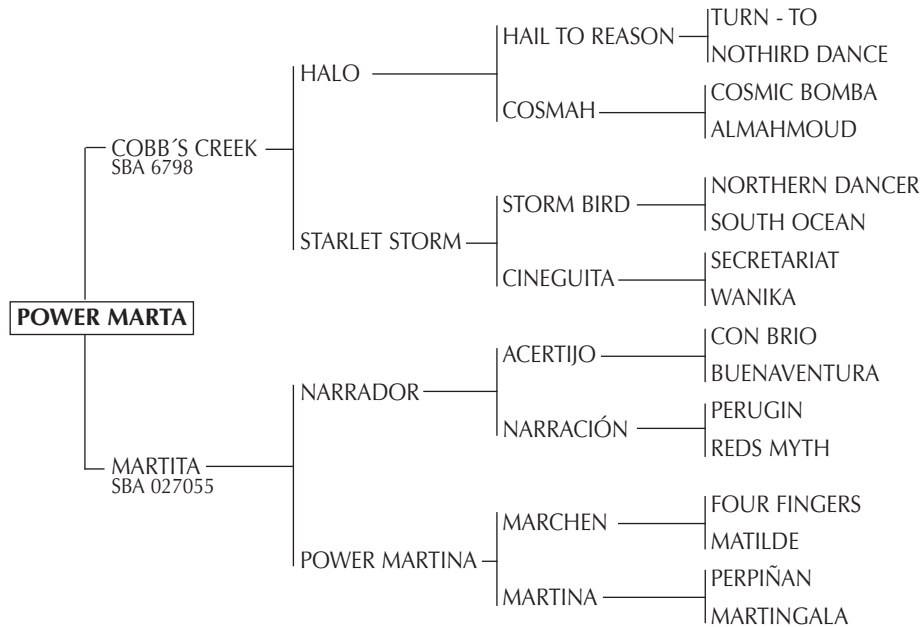

POWER MARTA

Nació: 13/01/2005 SBA: 30492 RP: 747 Alazán
Criador: LAFUENTE HNOS. S.A.

COBB'S CREEK: Macho zaino nacido en 1988. Ganador clásico en USA. Traído a la Argentina por el Dr. Eduardo Becar Varela para el Haras "La Madrugada" (gran calidad, muy buen temperamento y conformación polera) y otros (hoy en co - propiedad con el Sr. Tomás Cavanagh). Hijos ganadores (de su primer generación 97' corrió solo 1 a la fecha): INDIO TRANQUILO: Ganador de una carrera por 9 cuerpos. Combina las dos mejores sangres de EE.UU. en la actualidad. Después fue afectado a manada de Polo.

HALO: Padre de excelentes padrillos como SUNDAY SILENCE, DEVIL'S DAG y SOUTHERN HALO. Ganador Clásico de 9 carreras de los 2 a los 5 años. Dos veces primero en la estadística de padrillos Americana. Produjo 59 ganadores de Clásicos, incluso 7 campeones, 2 ganadores del Derby de Kentucky, G1, y 2 Caballos del Año.

STARLET STORM: Hija de STORM BIRD con madre por SECRETARIAT, misma combinación que STORM CAT (líder como padrillo 2 años . Valor Servicio 1996 U$S 125.000).

Ganadora de dos carreras y madre de tres productos, todos ganadores:

- FLANDERS: (por SEEKING THE GOLD), Ganadora de 4 carreras a los 2 años, incluso Breeder's Cup Juvenile Fillies, G1, Frizette S., G1; Spinaway S., G1, Matron S., G1; Campeona 2 años y U$S 805.000.

- COBB'S CREEK: (por HALO) Ganador de dos carreras a los dos años. Incl. 3 ro. Tyro S., Gill, Gilded Times Stakes.
- QUAKER BILL: (por ALYDER) Ganador a los 2, 3 y 4 años. En training.

CINEGUITA: (por SECRETARIAT - Caballo del año y Campeón a los 2 y 3 años. Indiscutible padrillo padre de Campeones).

Ganadora de tres carreras a los 2 y 3 años, incluso Railbird Stakes, Gill y madre de 5 ganadores STORM STAR (Propia hermana de la madre de COBB'S CREEK, es productora de un Padrillo), por STORM BIRD ganadora de dos carreras a los dos años, incluso Pritchard Services Cherry Hinton S., Gill y madre de DODGE por MR. PROSPECTOR, BEST TURN S. GIII. Padrillo en USA. CAPTAIN STARBUCK por CURE THE BLUES, ganador de 6 carreras y U$S 162.254 - Hawthorne Juvenile S GIII.

MARTITA: Yegua jugadora.

NARRADOR: Tuvo muy pocas crías por muerte temprana. Padre de NARRADORA, jugadora de Alto Handicap (Paco de Narváez). Hoy en la manada. De la misma familia materna de SUDESTE (H. Gaviña) padre de jugadores de abiertos.

POWER MARTINA: Yegua jugadora. Madre de POWER MARTINICA (PINÁCULO), jugadora en la actualidad(Jugo prácticas de alto polo con Bautista Heguy)

MARCHEN: Ganador de 2 carreras en La Plata, varias en Rosario y cuadreras con el nombre de SUSPENSO.