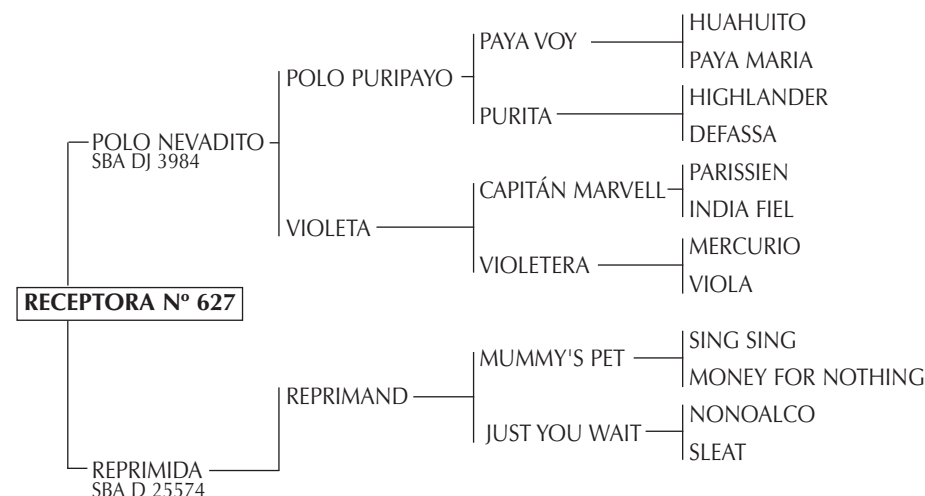

LADY PANCHITA: Yegua madre Base de "La Fortuna".

MIMOSA: Yegua jugadora de la cría de El Indio Muerto.

EMBRIONES

19

RECEPTORA N° 627

Criador: HEGUY, PEPE

Fecha estimada de Partición: 20/09/2007

POLO NEVADITO: Ganador Ranking de Padrillos de la AACCP 2003, 2004, 2005 y 2006. Gran Campeón Macho Exposición Petisos de la AAP 1998, Gran Campeón Macho Exposición de Petisos de la AAP 1996, Reservado Gran Campeón Macho SRA 1996. Padre de las 7 últimos Grandes Campeones de la SRA: **CHAPALEUFÚ NEVADA** 2001, **VASCA JAZZ** 2002 y **CHAPALEUFÚ CALANDRIA** 2003 (Mejor yegua por Aptitud y trabajo SRA 2001). **CHAPALEUFÚ EL CANDIDATO** SRA 2004, **CHAPALEUFÚ CANCHERITA** Gran Campeón Hembra Exposición Nuestros Caballos 2005, **CHAPALEUFÚ LUNATICO** y **CHAPALEUFÚ PLUMA** Exposición Nuestros Caballos 2006, **VASCO DANTE** y **CHAPALEUFÚ CAMPANITA** Exposición Nuestros Caballos 2007. Jugador de todos los Campeonatos Abierto desde 1997 al 2003 con Pepe Heguy, Ignacio Heguy y Milo F. Araujo.

Padre de: **CHAPALEUFÚ NEVADA** (Gran Campeón Hembra SRA 2001, Gran Campeón Hembra AAP 2004 y 2005 y Abiertos con Pepe Heguy), **GETE TANGO** (Pepe Heguy), **CHAPALEUFÚ LANZA** (Pepe e Ignacio Heguy y M. Azzaro) **CHAPALEUFÚ CALANDRIA** (Abiertos E. Heguy), **POLO DELTA** (Pepe Heguy), **VASCA VENDETA** (E. Heguy), **VASCA JAZZ** (E. Heguy y G. Laulhé) **VASCA PUNTA NEVADA** (G. Laulhé), **VASCA MAGIA** (Abiertos G. Laulhé), **VASCA RUSA NEVADA** (G. Laulhé), **POLO ALUVION** (G. Laulhé); **CHAPALEUFÚ CANCHERITA** (Gran Campeón Hembra Exposición AAP 2005 y Abiertos con Pepe Heguy).