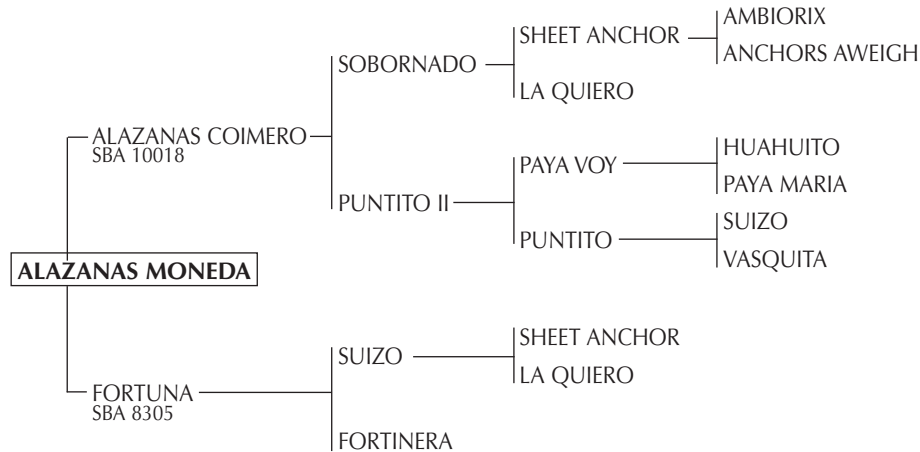

SEQUITO: De la cría de H. Barrantes, fue uno de los mejores padrillos de Polo de los últimos años. Padre de gran cantidad de caballos jugadores de Abierto con La Espadaña y otros equipos como LEVICU (Mejor yegua en USA varias veces), LAMBADA, TINTO, PELUSA PICANTE, CAIPIRINHA, POLCA, AMPOLLA, ESCOPETA, CARABINA, CHICHACA, NOVICIA, FUYÍ, RUSA NEGRA, PISTOLA, CHICO, UZI, PATADA, BAMBINO, CINDY, PRIMERA, POLILLA, BRUJO y Otros. Todos jugadores de alto handicap.

RUBIA: Cría de Dowling, fue muy buena jugadora. Su abuela, MALA ESPINA fue una extraordinaria jugadora.

INDOVINO: Mejor padrillo Polo Argentino 1989. Excelente padrillo del Haras El Bonete padre de PITUFO (2 chukkers en la final del Abierto Argentino con E. Trotz y Mejor Producto final Abierto - Premio Lady Susan Townley), ARDILLA, BANDEROLA, CAMPEONA, GARÚA, GRACIELA, LECHU III, MARIANA, MARIELA, PERA, BONITO, POCHA, FACUNADA II (todos jugadores de Abiertos), NOVIA (2 chukkers en la final del Abierto Argentino con C. Gracida).

Como así también es padre de numerosos productos exportados y de padrillos como AYANTE, EL FANTASIOSO, EL GAUCHO, ESPOLÍN MARIANO, ESP. PAÑUELO, ESP. CORDOBÉS, ESP. DEL JUNCO, ESP. GANADOR, ESP. ESTUDIANTE, ESP. RARÍSIMO, ESP. PARECIDO, ESP. DEL RAYO, GINETE IMAGINADO, PININO, PUCARÁ CRECIENTE, REGALITO, INDIO BUENO, todos Registro Definitivo en la A.A.C.C.P.

RUBIA: Yegua reservada para cría. Madre de:

-ATALAYA CIRUELO: Jugado por Gonzalo Quiroga. Actualmente jugando prácticas en Manzanares.

ALAZANAS MONEDA

Nació: 29/08/2005 SBA: 31174 RP: 2 Zaino Colorado
Criador: LOS GUERRERO S.R.L.