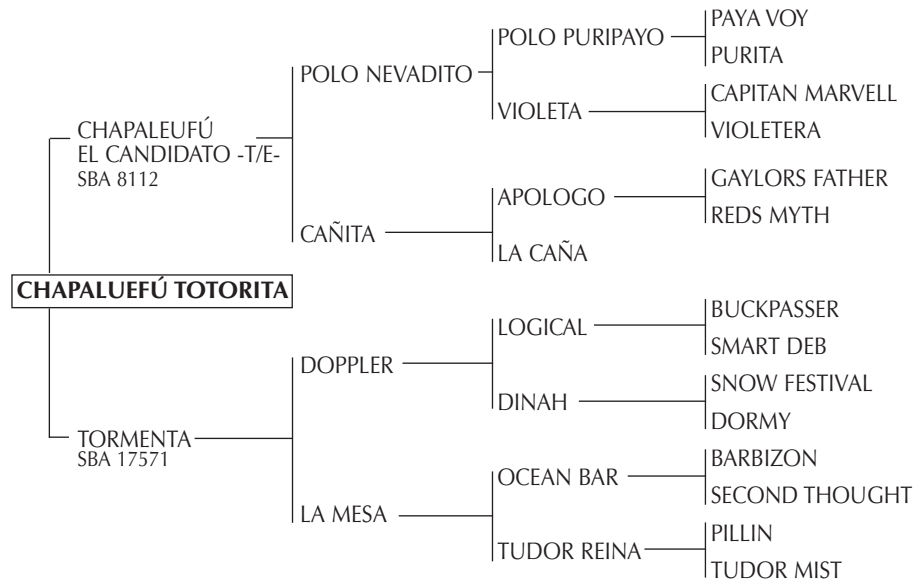

JOSEFINA: Muy buena yegua jugadora de excelente tipo y temperamento y madre de varios caballos jugadores.

CHAPALEUFÚ TOTORITA

Nació: 01/09/2005
Criador: HEGUY, PEPE

SBA: 30174

RP: 152

Zaino

CHAPALEUFÚ EL CANDIDATO: En el 2006 tuvo 4 propios hermanos jugando el Abierto: CHAPALEUFÚ CANARIO, CHAPALEUFÚ LANZA, CHAPALEUFÚ CALANDRIA, CHAPALEUFÚ CANCHERITA. Gran Campeón Macho Exposición Rural de Palermo 2004. Mejor macho tipo polo 2004. Jugador Abierto Palermo 2005 - 2006 (I. Heguy) Gran Campeón Macho Tortugas - Exposición AAP 2005.

POLO NEVADITO: Ganador Ranking de Padrillos de la AACCP 2003, 2004, 2005 y 2006. Gran Campeón Macho Exposición Petisos de la AAP 1998, Gran Campeón Macho Exposición de Petisos de la AAP 1996, Reservado Gran Campeón Macho SRA 1996. Padre de las 7 últimos Grandes Campeones de la SRA: **CHAPALEUFÚ NEVADA** 2001, **VASCA JAZZ** 2002 y **CHAPALEUFÚ CALANDRIA** 2003 (Mejor yegua por Aptitud y trabajo SRA 2001). **CHAPALEUFÚ EL CANDIDATO** SRA 2004, **CHAPALEUFÚ CANCHERITA** Gran Campeón Hembra Exposición Nuestros Caballos 2005, **CHAPALEUFÚ LUNATICO** y **CHAPALEUFÚ PLUMA** Exposición Nuestros Caballos 2006, **VASCO DANTE** y **CHAPALEUFÚ CAMPANITA** Exposición Nuestros Caballos 2007. Jugador de todos los Campeonatos Abierto desde 1997 al 2003 con Pepe Heguy, Ignacio Heguy y Milo F. Araujo.