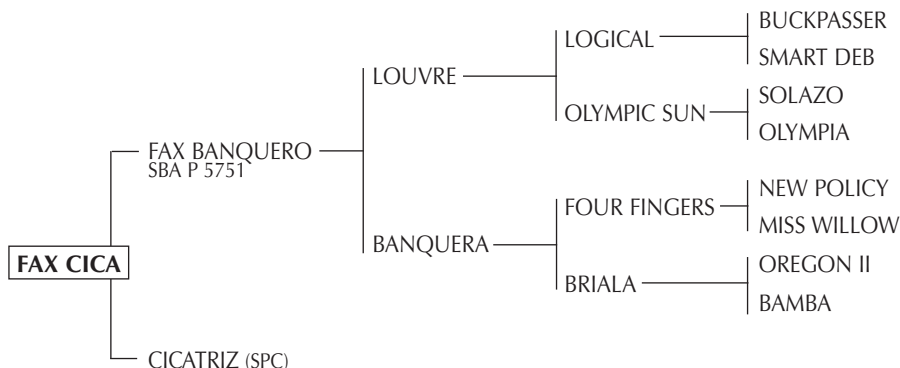

POTRANCAS CABESTRO

Nacidas desde el 01/07/2004 al 31/12/2005

2

FAX CICA

Nació: 05/09/2004 SBA: E/T RP: 74/4 Zaino
Criador: ANZORREGUY, MARGARITA M. O. DE

FAX BANQUERO: 3er Premio Exposición SRA 1999, en su primer temporada, jugó la Cámara de Diputados con Félix Anzorreguy. Padrillo jugador inscripto hermano paterno de:

- FAX PUMA: Jugador de todos los abiertos con Eduardo Novillo Astrada en la Triple Corona años 2003, 2004 y 2006 - Mejor caballo de la final del Abierto de Tortugas 2004.
- ACERTIJO: Abiertos 2004, 2005 y 2006 con Javier, Eduardo y Nacho Novillo Astrada.
- FAX PANTANOSA: Abierto 2003 con Gonzalito Pieres, 2004 con Nacho Novillo Astrada, y 2005 con Eduardo Novillo Astrada.
- NAVE: Vendida a Gillian Johnston y jugada por Miguel Novillo Astrada, incluso 2 chukkers - Abiertos 2004 y 2005.
- MILU: Miguel Novillo Astrada - Abiertos del 2003, 2004 y 2005.
- FAX PAMPEANA: Vendida a Luke Tomlinson.
- FAX MISS COUNTLESS: Vendida a Sebastián Merlos en USA.
- FAX CHAVITA: Jugó la Cámara de Diputados con Félix Anzorreguy.
- PAULINA: Vendida y jugada por Dudu Junqueira en la Cámara de Diputados 2006.
- FAX RANCHERA: Jugada por Eduardo Novillo Astrada en el Abierto de Tortugas 2004.
- FAX ESMERALDA: 1° Premio Exposición Rural 1999. Jugó la Cámara de Diputados con Félix Anzorreguy. Es hija de LA PERLA que fue vendida a Scott Devon (actualmente jugando los Abiertos de USA).

LOUVRE: Ganador de 11 carreras en San Isidro y Palermo. Padre de numerosos jugadores de Alto Handicap y de Abiertos.

CICATRIZ: (SPC) Hermana materna de:

- CIRUELA: Jugadora con Félix Anzorreguy en USA.
- FAX CICUTA: Nueva, jugando su primer temporada.

3