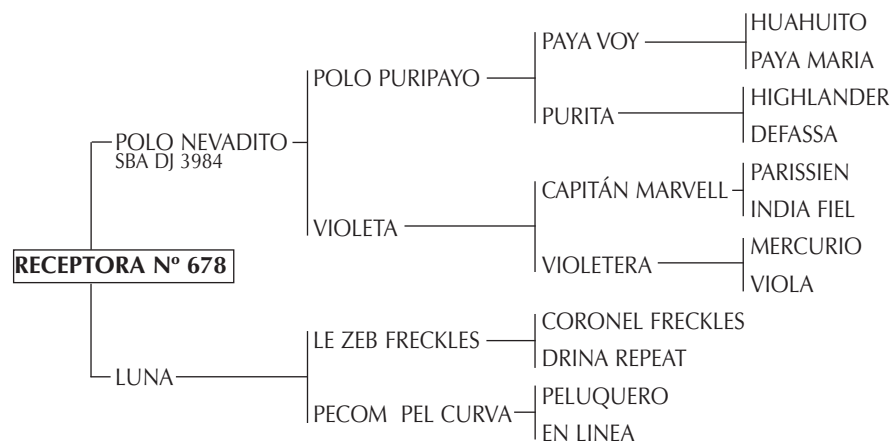

PURITA: Jugadora durante 10 años de Copa de Potrillos, Intercolegial, todos los Abiertos (incluso 3 chukkers en la final), Copa de las Américas 79 (Arg.) y 80 (USA) y ganadora de la Copa Lady S. Townley 1984 a la Mejor yegua del Abierto Argentino. Madre y abuela de excelentes jugadores.

VIOLETA: Cría de Leopoldo Lariguet, jugadora de todos los grandes Abiertos con Alberto P. Heguy desde 1981-1988.

Madre de:

- POLO NEVADITO: Padrillo jugador de todos los Abiertos con A. Heguy (h). Rvdo. Campeón Macho de la 110ª Exposición Ganadera Palermo 1996 y Campeón de Exposición de la AACCP de 1996.
- POLO AZUCENA: Estropeada en doma. No jugó. Propia hermana de POLO NEVADITO.
- POLO MARGARITA: (TA BIEN- THALES- FOUR FINGERS) jugó en Brasil, también prácticas en Chapaleufú y en Los Indios.
- POLO CORREA: (POLO SOL PURO- EL SOL) Padrillo jugador actualmente en manada de Gastón Laulhé.
- POLO NEVISCA: Todos los Abiertos desde 2000 hasta 2007 (Alberto e Ignacio Heguy)

CAPITAN MARVELL: Es cría de Lariguet. Padre de VIOLETA, RODADA, CURANDERO, CANDELARIA, MANDARINA, TORDILLA, CAUTIVA.

REPRIMIDA: (SPC) Inglesa. Jugó todos los Abiertos desde el 96 (2 chukkers final E. Heguy) hasta el 2003 (E. y P. Heguy). US Open 2004 - 2005 (P. Heguy). Reimportada en el 2005 para cría.

Criador: HEGUY, PEPE

Fecha estimada de Parición: 19/09/2007

POLO NEVADITO: Ganador Ranking de Padrillos de la AACCP 2003, 2004, 2005 y 2006. Gran Campeón Macho Exposición Petisos de la AAP 1998, Gran Campeón Macho Exposición de Petisos de la AAP 1996, Reservado Gran Campeón Macho SRA 1996. Padre de las 7 últimos Grandes Campeones de la SRA: **CHAPALEUFÚ NEVADA** 2001, **VASCA JAZZ** 2002 y **CHAPALEUFÚ CALANDRIA** 2003 (Mejor yegua por Aptitud y trabajo SRA 2001). **CHAPALEUFÚ EL CANDIDATO** SRA 2004, **CHAPALEUFÚ CANCHERITA** Gran Campeón Hembra Exposición Nuestros Caballos 2005, **CHAPALEUFÚ LUNATICO** y **CHAPALEUFÚ PLUMA** Exposición Nuestros Caballos 2006, **VASCO DANTE** y **CHAPALEUFÚ CAMPANITA** Exposición Nuestros Caballos 2007. Jugador de todos los Campeonatos Abierto desde 1997 al 2003 con Pepe Heguy, Ignacio Heguy y Milo F. Araujo.

Padre de: CHAPALEUFÚ NEVADA (Gran Campeón Hembra SRA 2001, Gran Campeón Hembra AAP 2004 y 2005 y Abiertos con Pepe Heguy), GETE TANGO (Pepe Heguy), CHAPALEUFÚ LANZA (Pepe e Ignacio Heguy y M. Azzaro) CHAPALEUFÚ CALANDRIA (Abiertos E. Heguy), POLO DELTA (Pepe Heguy), VASCA VENDETA (E. Heguy), VASCA JAZZ (E. Heguy y G. Laulhé) VASCA PUNTA NEVADA (G. Laulhé), VASCA MAGIA (Abiertos G. Laulhé), VASCA RUSA NEVADA (G. Laulhé), POLO ALUVION (G. Laulhé); CHAPALEUFÚ CANCHERITA (Gran Campeón Hembra Exposición AAP 2005 y Abiertos con Pepe Heguy).

Padre de padrillos en transplante como VASCO MAMBO (A. Pieres), CHAPALEUFÚ CANARIO y CHAPALEUFÚ CANDIDATO (Gran Campeón Macho Exposición Rural de Palermo 2004 - Mejor macho tipo polo 2004. Jugador Abierto de Palermo 2005-2006 (I. Heguy) - Gran Campeón Macho Tortugas - Exposición AAP 2005) y POLO ALUVION (jugado por G. Laulhé, Abiertos 2004).

Junta en su pedigree la sangre de PURITA (Mejor yegua A. P. Heguy), PAYA MARIA (Mejor yegua, Horacio Heguy), MARSELLERA (Mejor yegua Horacio S. Heguy y Marcos Heguy) y VIOLETA (Abiertos en Coronel Suárez y Chapaleufú II).