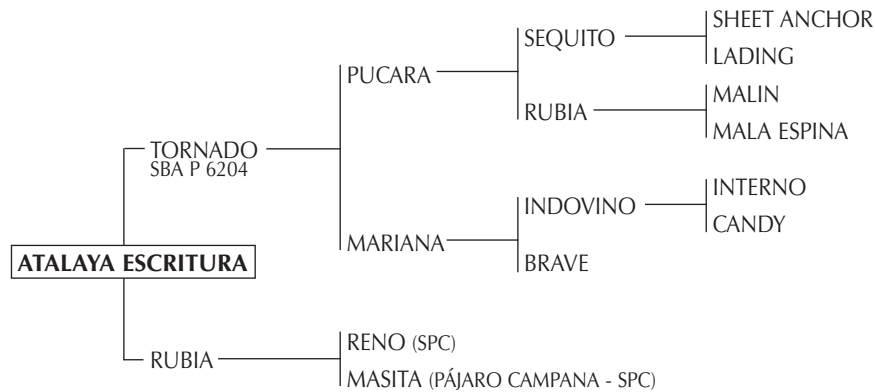

ATALAYA ESCRITURA

Nació: 09/12/2004 SBA: 27598 RP: 74 Alazán
Criador: UBOE, SILVIA K.

TORNADO: Ya tiene mas de 20 hijas e hijos jugando, los mayores recién están cumpliendo los 6 años. Jugando con Luis Escobar en Palm Beach ATALAYA AMISTOSA y BONITA; Jugando con Darío Musso A. ABEJITA, A. BUMERANG, A. COMETA; con Fernando Rinot Blanco A. AGÜITA, A. AGAPITO, A. AFORTUNADO, ARDILLITA, A. BETIANA y A. CAMELIA; con Marcos Llambias ARDILLA y PILAR; con Augusto Gómez Romero e hijo A. AFLIGIDO, A. BOFETADA (MARGARITA), A. CARLINA (MULITA), A. BOHEMIO, A. DOMINGO; con Horacio Etcheverry A. BROMISTA; con Francisco Bensadón BANCARROTA y con Gonzalo Quiroga M. A. CAMPESINO, NEGRITO, DANIELA, A. CIRUELO, A. COMODÍN y DELICIA; Con Ernesto Trotz A. BECADA (actualmente jugando en Centauros); Eduardo Amaya A. CALCADO (recién comenzando a jugar), A. CONFITE, A. CAMILO, ABOGADO, A. CAOBA.

Padre de ATALAYA DULZURA: 2° Premio y Reservado Campeón Hembra categoría "A", potrancas cabestro - Exposición Nuestros Caballos 2005. Jugada por Agustín Merlos.

Padre de ATALAYA DOLFINA: 3° Premio categoría "B", potrancas cabestro - Exposición nuestros caballos 2005. Jugada por Agustín Merlos.

Padre de ATALAYA DESIGNADA: 1° Premio y Reservada Campeón Hembra categoría potrancas, Exposición Nuestros Caballos 2006. Comprada por Héctor Merlos.

PUCARÁ: Padre de excelentes caballos jugadores de la Cría Tanoira y es el que mas hijos ha tenido jugando el ABIERTO ARGENTINO. Su abuela, MALA ESPINA fue una extraordinaria jugadora. Padre de PASTORA, jugadora de todos los grandes Abiertos; YAPA, jugadora de todos los grandes Abiertos (G. Pieres y M. Aguerre); LLANURA, Todos los Abiertos (M. Aguerre, A. Cambiaso y G. Pieres), OPEN XELENE, jugadora de Abiertos con G. Pieres (h); JAZZ, jugadora de Abiertos (M. Aguerre); SIBERIA, Abierto de Palermo (C. Gracida), RUSITA Abierto de Palermo (G. Pieres), TACUARA Abierto de Palermo (R. Sola), PAISANA Cámara de Diputados y Abierto de Indios Tortugas (M. Aguerre), GUADAÑA Cámara de Diputados (C. Laprida) (exp. A USA), FALOPA