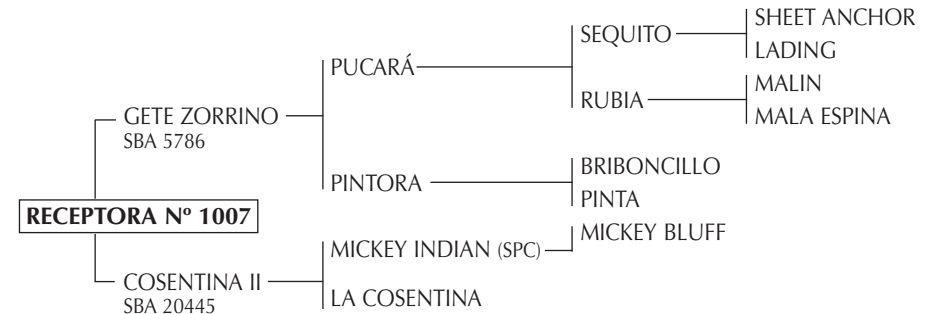

ZAMBA: Madre de:

- PERICÓN: Cría Gándara. Caballo jugador de Abiertos desde el 1998 hasta el 2003 por los Novillo Astrada, incluso dos chukkers.

Criador: CASTAGNOLA, BARTOLOMÉ

Fecha estimada de Parición: 16/09/2007