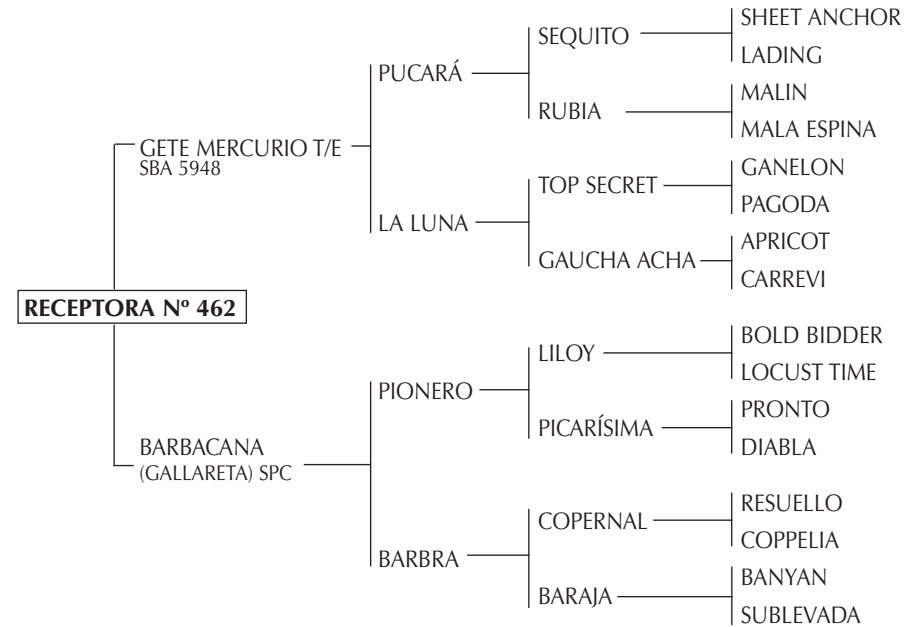

PURITA: Jugadora durante 10 años de Copa de Potrillos, Intercolegial, todos los Abiertos (incluso 3 chukkers en la final), Copa de las Américas 79 (Arg.) y 80 (USA) y ganadora de la Copa Lady S. Townley 1984 a la Mejor yegua del Abierto Argentino. Madre y abuela de excelentes jugadores.

VIOLETA: Cría de Leopoldo Lariguet, jugadora de todos los grandes Abiertos con Alberto P. Heguy desde 1981-1988.

Madre de:

- POLO NEVADITO: Padrillo jugador de todos los Abiertos con A. Heguy (h). Rvdo. Campeón Macho de la 110ª Exposición Ganadera Palermo 1996 y Campeón de Exposición de la AACCP de 1996.
- POLO AZUCENA: Estropeada en doma. No jugó. Propia hermana de POLO NEVADITO.
- POLO MARGARITA: (TA BIEN- THALES- FOUR FINGERS) jugó en Brasil, también prácticas en Chapaleufú y en Los Indios.
- POLO CORREA: (POLO SOL PURO- EL SOL) Padrillo jugador actualmente en manada de Gastón Laulhé.
- POLO NEVISCA: Todos los Abiertos desde 2000 hasta 2007 (Alberto e Ignacio Heguy)

CAPITAN MARVELL: Es cría de Lariguet. Padre de VIOLETA, RODADA, CURANDERO, CANDELARIA, MANDARINA, TORDILLA, CAUTIVA.

LUNA: Jugó todos los Abiertos del '99 al 2003 (Pepe Heguy). Jugó el US OPEN en el 2004 y el 2006. Reimportada en 2006 para cría.

En Tortugas 2002 fue nominada a la Mejor yegua del Abierto de Tortugas y se mancó faltando 2 minutos para finalizar el chukker.

Criador: H. y A. SOCIEDAD ANÓNIMA

Fecha estimada de Parición: 23/10/2007

GETE MERCURIO: Propio hermano de GETE LUNAREJO, hijo de LA LUNA (jugadora de Abiertos incluso A. Argentino; ganadora de la Copa L. S. Townley 1987 y 1990). Vendido en Remate a G. Tanoira (Precio máximo pagado por un padrillo para polo).

PUCARÁ: Padre de excelentes caballos jugadores de la Cría Tanoira y es el que mas hijos ha tenido jugando el ABIERTO ARGENTINO. Su abuela, MALA ESPINA fue una extraordinaria jugadora. Padre de PASTORA, jugadora de todos los grandes Abiertos; YAPA, jugadora de todos los grandes Abiertos (G. Pieres y M. Aguerre); LLANURA, todos los Abiertos (M. Aguerre, A. Cambio y G. Pieres), OPEN XELENE, jugadora de Abiertos con G. Pieres (h); JAZZ, jugadora de Abiertos (M. Aguerre); SIBERIA, Abierto de Palermo (C. Gracida), RUSITA Abierto de Palermo (G. Pieres), TACUARA Abierto de Palermo (R. Sola), PAISANA Cámara de Diputados y Abierto de Indios Tortugas (M. Aguerre), GUADAÑA Cámara de Diputados (C. Laprida - exp. a USA), FALOPA Cámara de Diputados (J. Tanoira), CARMELA Copa de Oro Inglaterra, GUERRILLERA jugada por I. Heguy (Ab. de Tortugas), PEBETA Cámara de Diputados (Exp. a USA), POLÍTICA exp. a Brunei, GAUCHA vendida a I. Heguy, RAISA Abierto de Palermo (J. Tanoira), CARDO Abierto de Indios Tortugas (F. Bensadón), PRIMAVERA (ARAÑA) Abierto de Palermo (B. Castagnola, MAMADERA S. Merlos (traída de USA 2004), FLAUTA Cámara de Diputados (J. Hall), TIGRA Abierto de Palermo (J. Tanoira), MEDALLA US Open (M. Aguerre), MARCELO US Open (F. Bensadón), MELON Cámara de Diputados (G. Von Wernich), TINTO Abierto de Palermo (M. Garrahan), RABANITO Cámara de