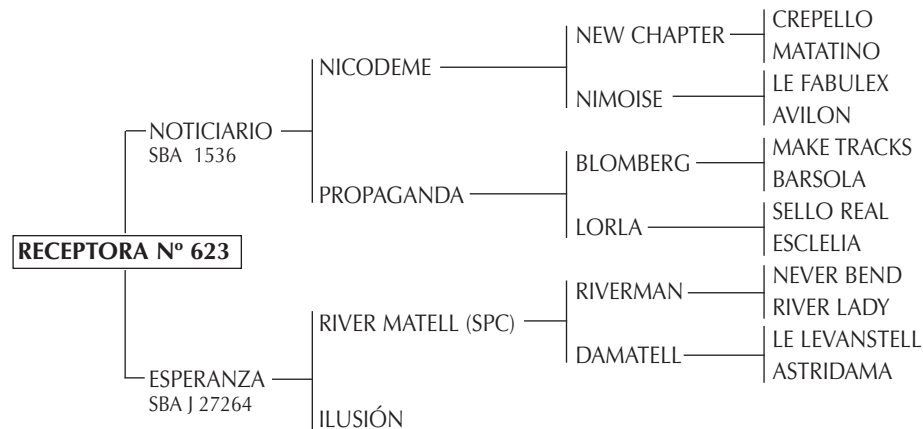

Criador: LAGOS MÁRMOL, JUAN

Fecha estimada de Parición: 15/11/2007

NOTICIARIO: Uno de los padrillos mas generosos de la actualidad. Ganador de 2 carreras en San Isidro a los 3 años. Padre de:

- RAMONA: Jugó 8 Abiertos de Palermo con E. Heguy.
- TITA: Jugó varios Abiertos de Palermo con Pepe Heguy.
- GRANADA: Jugada por M. Novillo Astrada (Abierto de Palermo del 2003 -Triple Corona-, 2004 y 2005) y por M. Aguerre (Abierto del 2006).
- NOTICIA: Jugada por B. Heguy (Abierto de Palermo 97 y 98), luego llevada al equipo de Dubai por M. Heguy y traída por A. Cambiaso para madre en el 2005.
- REINA: Jugada por T. Fernández Llorente (Abierto de Palermo 96 y 97).
- ALEGRÍA: Jugada por F. Mannix.
- TRINCHERA: Jugada por L. Tomlinson (Abierto de Palermo 2005).
- LUCHO: Jugado por L. Tomlinson (Abierto de Palermo 2005).
- DOLO: Jugada por I. Novillo Astrada (Abierto de Palermo 2005) y por A. Cambiaso (Abierto de Palermo 2006).
- PORTEÑA: Jugada por A. Cambiaso (Abierto de Palermo 2005).
- ELOÍSA: Jugada por J. G. Huidobro (Abierto de Palermo 2005).
- BAMBA: Jugada por J. G. Huidobro (Abierto de Palermo 2005).
- BAMBINA: Dubai 2004.

ESPERANZA: Jugó en Inglaterra 97, 98, 99 y traída para madre.

Es hermana por madre (ILUSIÓN) de:

- DOLO: Jugada por I. Novillo Astrada (Abierto de Palermo 2005) y A. Cambiaso (Abierto de Palermo 2006).
- ALEGRÍA: Jugada por F. Mannix.
- ELOÍSA: Jugada por J. G. Huidobro (Abierto de Palermo 2005).
- BONDAD: Jugada por P. Stirling (en el 2006).

Y propia hermana (ILUSIÓN y RIVER MATELL) de:

- FELICIDAD: Premio mejor Yegua jugadora de la final 97. Jugada por B. Heguy.

Criador: CASTAGNOLA, BARTOLOMÉ

Fecha estimada de Parición: 28/11/2007