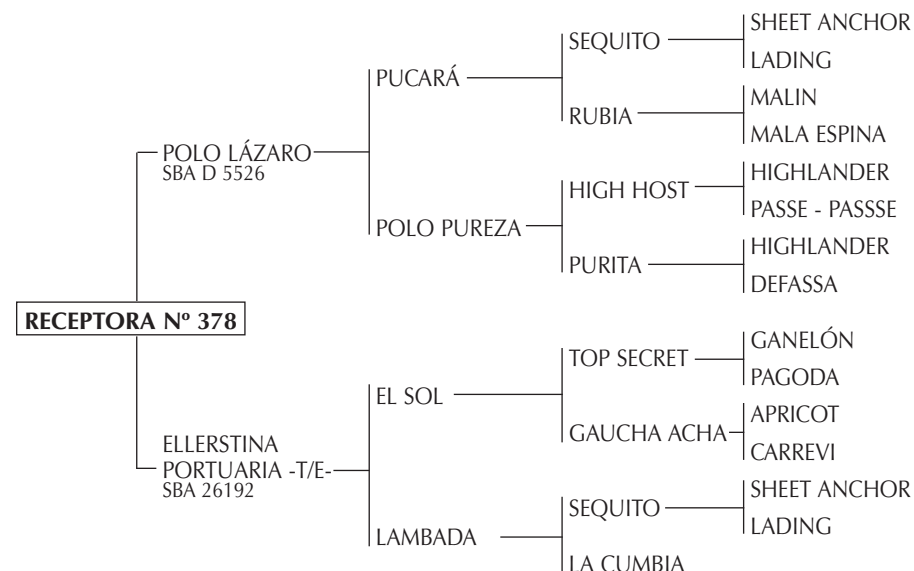

RUBIA: De la cría de Dowling fue muy buena jugadora. Su abuela, MALA ESPINA fue una extraordinaria jugadora.

LA LUNA: Criada por Héctor Barrantes y jugada por Gonzalo Pieres en el Abierto de Palermo (La Espadaña y Ellerstina, Inglaterra 1991 - 1994, USA 1994.

Premios Obtenidos:

- Lady Susan Townley 1987 y 1990.
- Premio Asociación Argentina de Criadores de Caballos de Polo al Mejor Ejemplar por Tipo y Aptitud del Campeonato Argentino Abierto 1987 y 1990.
- Abierto del Hurlingham Club 1992 y 1993.
- Precio Récord Mundial Remate en 1990.

BARBACANA: SPC. Jugada por A. Agote en todos los abiertos de la Triple Corona desde 1992 hasta 2001 que se retiró con 15 años. En 2001 viajó a Palm Beach para jugar el US Open y luego regresó al país para jugar su última temporada.

Madre entre otros de:

- ABROJITO FRUTA (SERAPIO): 2001 - Jugadora nueva de muy buenas condiciones.
- ABROJITO NOCHERO (PERUGINO): 2002 - Padrillo en actividad en H y A S. A.
- ABROJITO BEDETTE (PERUGINO): 2002 - Jugadora nueva de muy buenas condiciones.

Criador: SANTA TERESA Y MARIA ISABEL S.A. Fecha estimada de Parición: 13/09/2007

POLO LÁZARO: Se domó pero nunca jugó. Tuvo una hija, FORASTERA su primer cría, muy buena. Jugó con Gastón Laulhé la temporada de Otoño 2006(La Copa República y El Mundialito) también la Copa Springbok. Se quebró.

PUCARÁ: Padre de excelentes caballos jugadores de la Cría Tanoira y es el que mas hijos ha tenido jugando el ABIERTO ARGENTINO. Su abuela, MALA ESPINA fue una extraordinaria jugadora. Padre de PASTORA, jugadora de todos los grandes Abiertos; YAPA, jugadora de todos los grandes Abiertos (G. Pieres y M. Aguerre); LLANURA, todos los Abiertos (M. Aguerre, A. Cambiaso y G. Pieres), OPEN XELENE, jugadora de Abiertos con G. Pieres (h); JAZZ, jugadora de Abiertos (M. Aguerre); SIBERIA, Abierto de Palermo (C. Gracida), RUSITA Abierto de Palermo (G. Pieres), TACUARA Abierto de Palermo (R. Sola), PAISANA Cámara de Diputados y Abierto de Indios Tortugas (M. Aguerre), GUADAÑA Cámara de Diputados (C. Laprida - exp. a USA), FALOPA Cámara de Diputados (J. Tanoira), CARMELA Copa de Oro Inglaterra, GUERRILLERA jugada por I. Heguy (Ab. de Tortugas), PEBETA Cámara de Diputados (Exp. a USA), POLÍTICA exp. a Brunei, GAUCHA vendida a I. Heguy, RAISA Abierto de Palermo (J. Tanoira), CARDO Abierto de Indios Tortugas (F. Bensadón), PRIMAVERA (ARAÑA) Abierto de Palermo (B. Castagnola, MAMADERA S. Merlos (traída de USA 2004), FLAUTA Cámara de Diputados (J. Hall), TIGRA Abierto de Palermo (J. Tanoira), MEDALLA US Open (M. Aguerre), MARCELO US Open (F. Bensadón), MELON Cámara de Diputados (G. Von Wernich), TINTO Abierto de Palermo (M. Garrahan), RABANITO Cámara de Diputados (C. Bernal), RUSO US Open (C. Gracida), CHINO Abierto de Palermo (B. Castagnola),