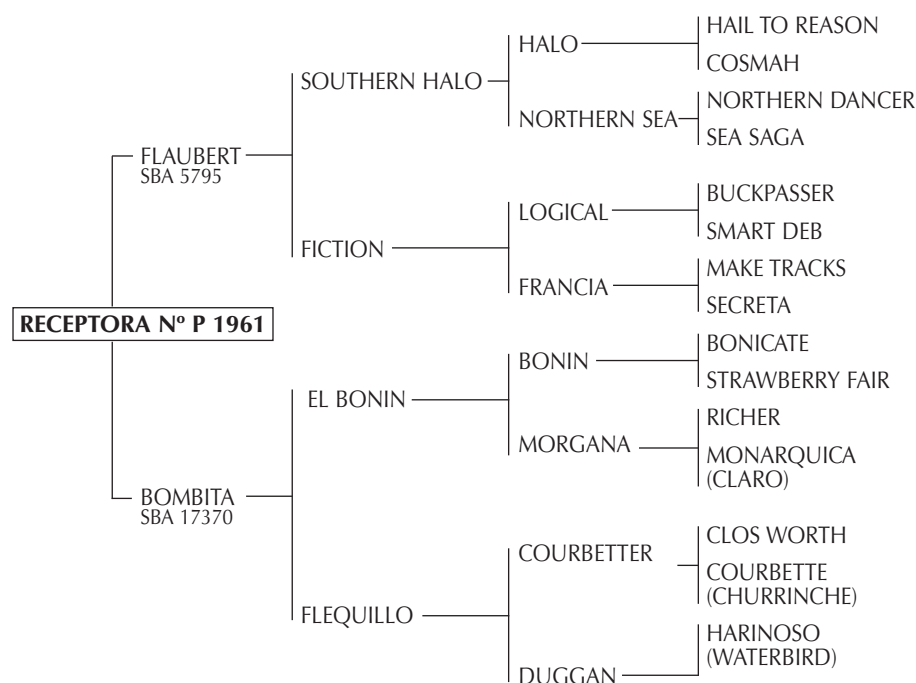

LA LUNA: Criada por Héctor Barrantes y jugada por Gonzalo Pieres en el Abierto de Palermo (La Espadaña y Ellerstina), Inglaterra 1991 - 1994, USA 1994.

Premios Obtenidos:

- Lady Susan Townley 1987 y 1990.
- Premio Asociación Argentina de Criadores de Caballos de Polo al Mejor Ejemplar por Tipo y Aptitud del Campeonato Argentino Abierto 1987 y 1990.
- Abierto del Hurlingham Club 1992 y 1993.
- Precio Récord Mundial Remate en 1990.

TOP SECRET: Produjo numerosos jugadores como PULGA, COQUITO, LA LUNA, etc.

GAUCHA ACHA: (SPC) Jugadora de alto handicap en Argentina y USA. Excelente jugadora.

ULTRASONIDO: Ganador de 9 cs. (incl. Clásicos), Polla de Potrillos y Jockey Club y 1 c. en USA. Padre de ganadores de excelentes caballos de polo como:

- ULTRASÓNICA: Jugadora de todos los Abiertos del 2003 al 2006 con Pepe y Nachi Heguy y Miike Azzaro, incluso dos chukkers en la final del 2004.
- CHE FLOR: Jugó Cámara de Diputados con G. Laulhé y en USA con Eduardo Heguy).
- PERSEVERANZA (Gastón Laulhé).
- ÚNICA y UNITARIA (Santos e Hilario Ulloa).

TATIANA: Jugó todos los Abiertos con Pepe Heguy. Luego fue vendida a un pool a sacar embriones. Propia hermana de XELENE (excelente jugadora, incluso dos chukkers en las finales de Abierto).

Expositor: LAFUENTE HNOS. S.A.

Fecha estimada de Parición: 29/09/2007

FLAUBERT: Ganador de 4 carreras en Palermo y San Isidro s/ 1400 1600 mts.

Hermano de: FICTICIA (h. Halpern Bay) Ganadora de dos carreras en Palermo s/1600 mts. y madre de:

- FALSIFY: Ganadora de 2 carreras en Palermo 2da. GPs Selección, G1, Polla de Potrancas, G1, 3ra. GP Enrique Acebal, G1, Clásico Bolivia, L.
- FRUCTÍFERO: 4 victorias en Palermo y San Isidro.
- FIJI: Ganadora en Palermo a los 3 años.

Hijas destacadas: POWER MINA Abiertos 2005/6 (Marcos y Bautista Heguy) jugando dos chukkers en su primer Abierto con 5 años, POWER BOMBA Abiertos 2004/5/6 (Bautista Heguy) Premio Reservada Gran Campeón Hembra Exposición Anual de Petisos de la AAP 2004, POWER PIMPINELA Abiertos 2006 (Pablo Mac Donough), POWER CINEREA Abiertos 2006 (Ignacio Novillo Astrada), POWER MIRELLA Abierto del Hurlingham Club 2005 y US Open 2007 (Gonzalito Pieres), POWER BICICLETA Final Copa de Oro Ellerstina (Héctor Guerrero), POWER CHABELA (Pablo Mac Donough), POWER MANTEQUITA Final Copa de Oro Ellerstina (Héctor Guerrero). Siendo todas estas, su 1º y su 2º generación.