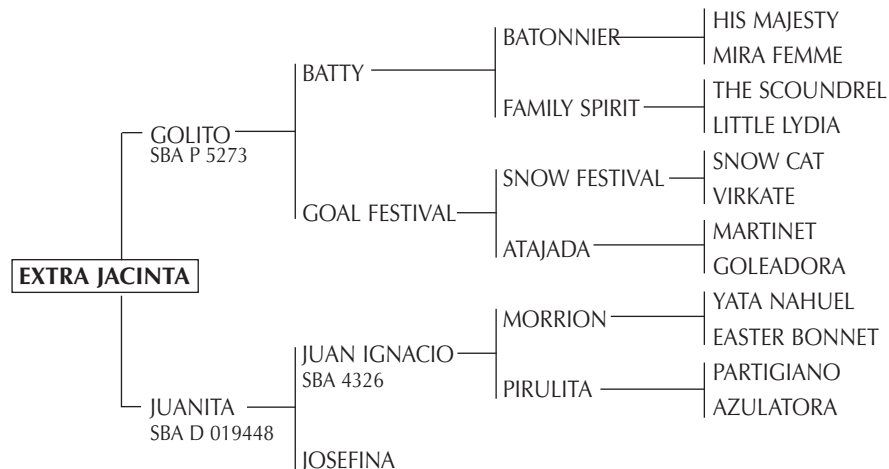

SEQUITO: De la cría de H. Barrantes, fue uno de los mejores padrillos de Polo de los últimos años. Padre de gran cantidad de caballos jugadores de Abierto con La Espadaña y otros equipos como LEVICU (Mejor yegua en USA varias veces), LAMBADA, TINTO, PELUSA PICANTE, CAIPIRINHA, POLCA, AMPOLLA, ESCOPETA, CARABINA, CHICHACA, NOVICIA, FUYÍ, RUSA NEGRA, PISTOLA, CHICO, UZI, PATADA, BAMBINO, CINDY, PRIMERA, POLILLA, BRUJO y Otros. Todos jugadores de alto handicap.

RUBIA: De la cría de Dowling fue muy buena jugadora. Su abuela, MALA ESPINA fue una extraordinaria jugadora.

TEQUILA: Muy buena jugadora de alto handicap, incluso Abierto del Jockey Club. (E. Novillo Astrada).

- PINTA GRAPA: Es su primera cría.

TARDE: Yegua Jugadora, madre de:

- TEQUILA y DORREGUERO TARDECITA (AGUARÁ 214) Campeón SRA de Palermo 1999, y madre de PINTA ANOCHECIDA (BOLCHE) Campeón SRA de Palermo 2005.

Nació: 30/08/2005 SBA: P 029959 RP: 74 Zaino
Criador: CARPEGNA, MARTÍN

GOLITO: (SPC). Sus hijos están jugando en Coronel Suárez mostrando muy buenas condiciones. Es padre de EXTRA VICTORIA (Gran Campeón Hembra Exposición Rural de Bahía Blanca 2006), EXTRA MECHA (Reservada Gran Campeón Hembra Exposición Rural de Bahía Blanca 2006), EXTRA SORTIJA (Campeón Hembra Cabestro 2004 y Gran Campeón Hembra Exposición Rural de Bahía Blanca 2005), EXTRA INDISCRETA (Reservada Gran Campeón Hembra Exposición Rural de Bahía Blanca 2005). Todas ellas jugando actualmente en el Coronel Suárez Polo Club con Martín y Juan Carpegna.

Es padre también de EXTRA CONEJA (potranca vendida a Mariano Aguerre en Remate de la AACCP en Centauros 2005), EXTRA KARINA (Reservada Campeón Hembra Cabestro Exposición Rural de Bahía Blanca 2005), EXTRA SORPRENDIDO (Reservado Gran Campeón Macho Exposición Rural de Bahía Blanca 2005 y Campeón Macho Cabestro Exposición Nuestros Caballos 2006), EXTRA METEORO (Reservado Campeón Cabestro Exposición Rural de Bahía Blanca 2006).

JUANITA: No se domó por lesión.

Madre de:

- EXTRA JOSEFINA II: Jugando sus primeras prácticas de Club en Coronel Suárez con Martín y Juan Carpegna.

Propia hermana de:

- EXTRA PUCHO: Muy buen caballo jugador.

JUAN IGNACIO: Padrillo que dió muy buenos hijos jugadores, se destacan EXTRA LINDA, EXTRA CUMBITA y EXTRA CANDELARIA llevadas a Francia por Martín Carpegna y luego seleccionadas para jugar en el último Campeonato Mundial de Polo disputado en Chantilly y jugadas en el equipo campeón de Brasil.

JOSEFINA: Muy buena yegua jugadora de excelente tipo y temperamento y madre de varios caballos jugadores.