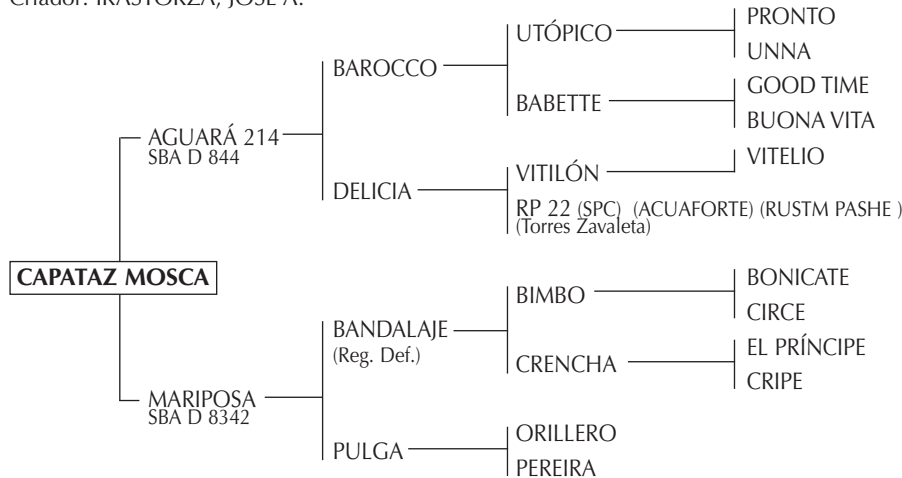

3

QUEQUEN NACHI

Nació: 30/09/2004 SBA: 27634 RP: 9 Alazán Tostado
Criador: PEREGO, PEDRO A. (h)

EL SOL: Ganador del Ranking de Padrillos de la AACCP 1998, 1999 y 2000.

Es propio hermano de La LUNA, criada por H. Barrantes y jugada por G. Pieres en el Abierto de Palermo (La Espadaña y la Ellerstina), Inglaterra 1991-1994, USA 1994. Premios L. S. Townley 1987 y 1990. Premios AACCP al Mejor Ejemplar por Tipo y Aptitud del Campeonato Argentino Abierto 1987 y 1990 y Abierto del Hurlingham Club 1988. Precio Récord Mundial en remate 1990. Es considerada la mejor yegua madre del momento mundialmente, produjo a: CHITA, XELENE, GEISHA, JASY, MEDIALUNA MOON (todas hembras); CALIFA, LUCERO, ECLIPSE, JÚPITER (todos machos); ESPACIAL, SUNSET, MERCURIO, LUNAREJO, TROTIL, CHINCAY - Australia (todos padrillos).

TOP SECRET: Produjo numerosos jugadores como PULGA, COQUITO, LUNA, ETC.

GACUCHA ACHA: (SPC) Excelente jugadora de alto handicap en Argentina y USA. Madre de:
- LA LUNA exportada a USA y repatriada para cría por H. Barrantes y P. Brandt.

DUQUESA: Yegua jugadora de gran espíritu y docilidad, jugadora de circuitos y subcircuitos. Madre de otros buenos jugadores con 2 temporadas.

CAPATAZ MOSCA

Nació: 18/10/2004 SBA: 27667 RP: 5 Zaino
 Criador: IRASTORZA, JOSÉ A.