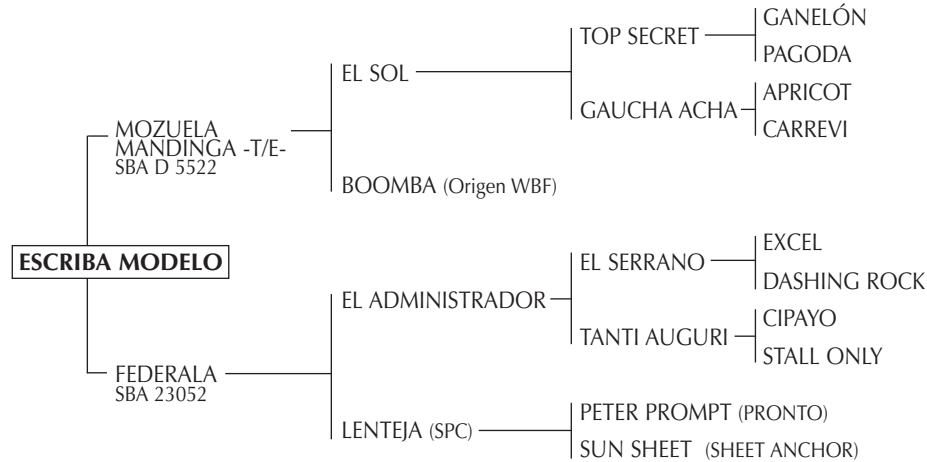

ESCRIBA MODELO

Nació: 04/12/2004 SBA: 27513 RP:218 Alazán
Criador: FORNIELES, GUILLERMO F.

MOZUELA MANDINGA: Campeón 2 años SRA Palermo 2000.

Padrillo manada del Esc. Guillermo Fornieles. Hoy padre de varias jugadoras como QUERELLADA, JUSTICIERA, ESPOSADA, PRISIONERA, etc. En el 2006/07 fue a Centro de transplantes embrionarios.

EL SOL: Ganador del Ranking de Padrillos de la AACCP 1998, 1999 y 2000.

Es propio hermano de La LUNA, criada por H. Barrantes y jugada por G. Pieres en el Abierto de Palermo (La Espadaña y la Ellerstina), Inglaterra 1991-1994, USA 1994. Premios L. S. Townley 1987 y 1990. Premios AACCP al Mejor Ejemplar por Tipo y Aptitud del Campeonato Argentino Abierto 1987 y 1990 y Abierto del Hurlingham Club 1988. Precio Récord Mundial en remate 1990. Es considerada la mejor yegua madre del momento mundialmente, produjo a (Hembras) CHITA, XELENE, GEISHA, JASY, MEDIALUNA MOON; (Machos) CALIFA, LUCERO, ECLIPSE, JÚPITER; (Padrillos) ESPACIAL, SUNSET, MERCURIO, LUNAREJO, TROTIL, CHINCAY (Australia).

Sus hijos comenzaron a jugar en 1997 (Chapaleufú II, Ellerstina y El Paraíso) destacándose: ELLERSTINA CONEJA, Copa AAP, Mejor yegua por Aptitud de Trabajo SRA Palermo 1997. ELLERSTINA YARDA Gran Campeón Hembra SRA Palermo 1998, POLO GRANADERA Reservado Campeón Hembra SRA Palermo 1998, POLO MEDIALUNA Premio AACCP al Mejor Producto Jugador Inscripto Polo Argentino en el Abierto de Hurlingham Club 2001-2002 y Campeonato Argentino Abierto 2002. Copa AAP Mejor yegua por Aptitud de Trabajo SRA Palermo 1998. POLO CHUPETÍN Reservado Gran Campeón Macho SRA Palermo 1998, PUCARA MARISOL Primer Premio y Campeón 11 va categoría SRA Palermo 1999, MOZUELA MANDINGA Primer Premio y Campeón 2 años SRA Palermo 2000, ELLERSTINA CAMOATI exportada a USA. ELLERSTINA Balsa, LECHU-

ZA V, MERCENARIO, METEGOL, SOLITARIA, exportadas a UK. Además, CANANA, MARISOL, PANDY, SECTA, SIMPATICO, TABANO, XUXA, CAMELO, CATRASCA, MARINA, PALERMO, PURITA, PENÉLOPE, POPEYE, PUCARA LUCERO (La Aguada), IRENITA LUNÁTICO (La Irenita), OPEN SOLTERO (Ellerstina) y SOL PURO, PAISANA y CHAPALEUFU SOLEDAD (M. Azzaro) en Indios Chapaleufú II.

TOP SECRET: Produjo numerosos jugadores como PULGA, COQUITO, LUNA, PERLA, PLEGERIA, CUMBIA, etc.

GAUCHA ACHA: (SPC) Excelente jugadora de alto handicap en Argentina y USA.

BOOMBA: Yegua jugadora de White Birch Farm. Seleccionada por Héctor Barrantes y reimportada para cría.

FEDERALA: Yegua jugadora.

EL ADMINISTRADOR: Padre de SECRETARIA, jugada en Abiertos por Gonzalo, Facundo Pieres y Matías Mac Donough.

EL SERRANO: Excelente padrillo padre de jugadores de Abierto de Ellerstina como CLARÍN (Padrillo - Centro La Irenita), LA PIAF (Pablo Mac Donough), OMEGA SERRA LIMA (Pablo Mac Donough), FRUTILLA (Matías Mac Donough), NOVIA (Matías Mac Donough), VERDAD (Matías Mac Donough).

TANTI AUGURI: Propia hermana de FITZ CARRALDO.

LENTEJA: Seleccionada por Gonzalo Pieres para madre. En la cría de G. Fornieles produjo a: