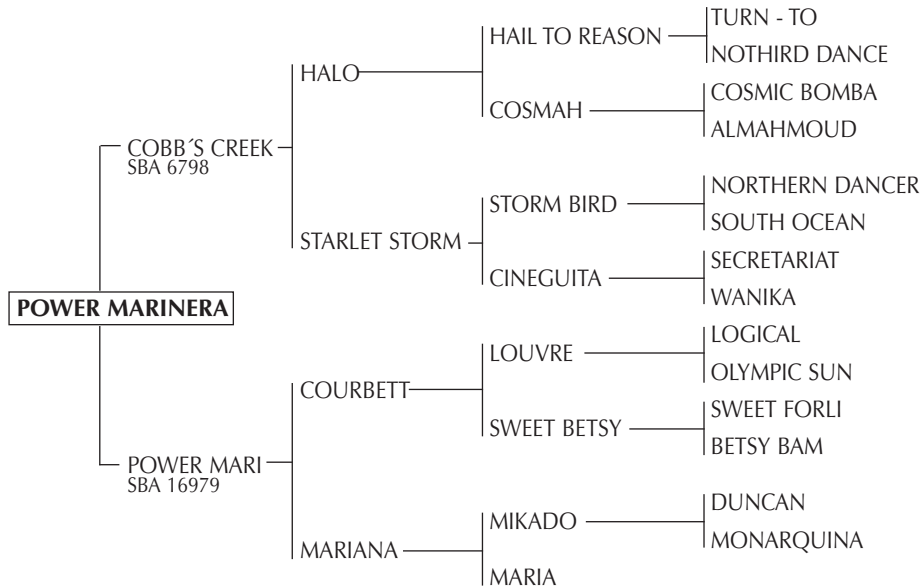

Nació: 27/10/2005 SBA: 30022 RP: 758 Alazán
Expositor: LAFUENTE HNOS. S.A.

COBB'S CREEK: Macho zaino nacido en 1988. Ganador clásico en EE.UU. Traído a la Argentina por el Dr. Eduardo Beccar Varela para el Haras "La Madrugada" (gran calidad, muy buen temperamento y conformación polera) y otros (hoy en Co - propiedad con el Sr. Tomás Cavanagh). Hijos ganadores (de su primer generación 97' corrió solo 1 a la fecha): INDIO TRANQUILO: Ganador de una carrera por 9 cuerpos. Combina las dos mejores sangres de EEUU de la actualidad. Después fue afectado a manada de Polo.

HALO: Padre de excelentes padrillos como SUNDAY SILENCE, DEVIL'S DAG y SOUTHERN HALO.

Ganador Clásico de 9 carreras de los 2 a los 5 años. Dos veces primero en la estadística de padrillos Americana. Produjo 59 ganadores de Clásicos, incluso 7 campeones, 2 ganadores del Derby de Kentucky, G1, y 2 Caballos del Año.

STARLET STORM: Hija de STORM BIRD con madre por SECRETARIAT, misma combinación que STORM CAT (líder como padrillo 2 años . Valor Servicio 1996 U$S 125.000).

Ganadora de dos carreras y madre de tres productos, todos ganadores:

- FLANDERS: (por SEEKING THE GOLD), Ganadora de 4 carreras a los 2 años, incluso Breeder's Cup Juvenile Fillies, G1, Frizette S., G1; Spinaway S., G1, Matron S., G1; Campeona 2 años y U$S 805.000.

- COBB'S CREEK: (por HALO) Ganador de dos carreras a los dos años. Incl. 3 ro. Tyro S., Gill, Gilded Times Stakes.
- QUAKER BILL: (por ALYDER) Ganador a los 2, 3 y 4 años. En training.

CINEGUITA: (por SECRETARIAT - Caballo del año y Campeón a los 2 y 3 años. Indiscutible padrillo padre de Campeones).

Ganadora de tres carreras a los 2 y 3 años, incluso Railbird Stakes, Gill y madre de 5 ganadores STORM STAR (Propia hermana de la madre de COBB'S CREEK, es productora de un Padrillo), por STORM BIRD ganadora de dos carreras a los dos años, incluso Pritchard Services Cherry Hinton S., Gill y madre de DODGE por MR. PROSPECTOR, BEST TURN S. GIII. Padrillo en USA. CAPTAIN STARBUCK por CURE THE BLUES, ganador de 6 carreras y U$S 162.254 - Hawthorne Juvenile S GIII.

POWER MARI: Se estropeó en doma. Reservada para madre. Muy buena conformación, calidad y temperamento.

COURBETT: Ganador Argentino a los 2 años en 1200 mts. 3ro. Clásico Hipódromo Argentino G3. 5to. en las Estrellas de Potrillos, G1. Hijas destacadas: GALA Abierto 2004 (Adam Snow) EU, POWER CARABLANCA EU Abierto 2004 (Adam Snow), POWER GINA (Alfio Marchini), POWER MICA (Adam Snow)EU, POWER FIESTA (Milo Fernández Araujo)Inglaterra, POWER CONFUNDIDA (Australia), POWER FANTA (Gonzalito Pieres) EU.

LOUVRE: 10 carreras incluido Gran Premio San Isidro (G1). Gran Premio de las Américas (G1) Clásico Hipódromo de La Plata (G2), Clásico Asociación B. de Propietarios (G3), Clásico Melgarejo.

MARIANA: Jugadora de Alto Handicap con Milo Fernández Araujo. Reservada para madre. Madre de:

- POWER MARITA (PINTÓN): Cámara de Diputados 2006 (Alejandro Agote).

MARIA: Madre de:

- MARIA (por BONIN): Jugada por Gonzalo Tanoira y Martín Vidou (Abiertos) y comprada por Kerry Packard para Inglaterra.