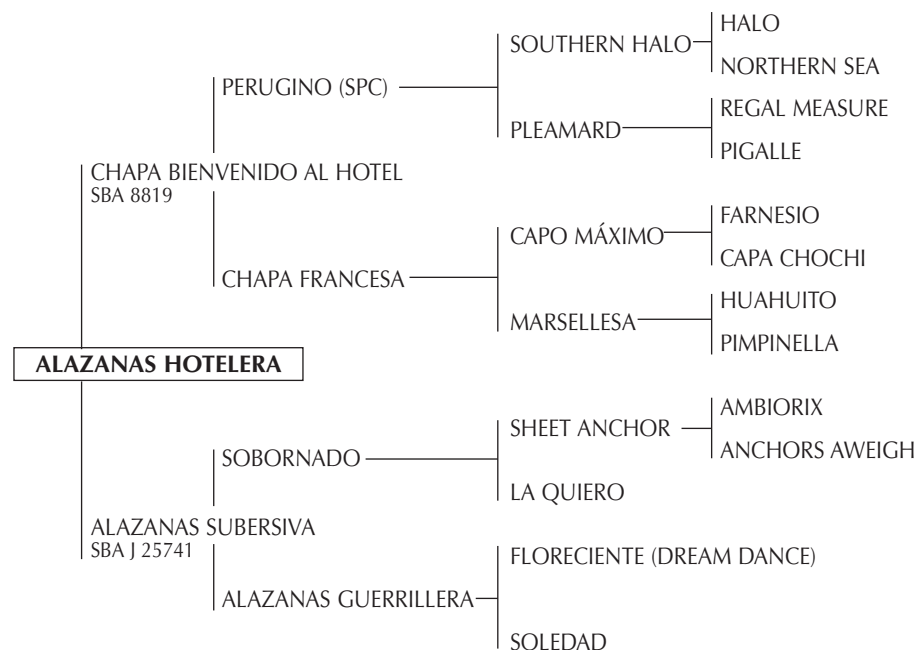

Nació: 16/12/2005 SBA: E/T RP: 28 Zaino Colorado
Criador: LOS GUERRERO S.R.L.

PERUGINO: Excelente padrillo padre de SURRA (jugada todos los abiertos por Horacio S. Heguy), CHAPA BÁRBARO (jugado todos los abiertos por Horacio S. Heguy), CHAPA PATITA (jugada todos los abiertos por Horacio S. Heguy), CHAPA YAMILA (todos los Abiertos con Horacio S. Heguy), DIABLO (exportado a USA a PONY EXPRESS), CHAPA PAOLA (Reservada Gran Campeón Hembra SRA 2004 y 2005).

SOUTHERN HALO: En turf. Es el mejor Padrillo de los últimos diez años. Ganador de 5 carreras a los 3 y 4 años: 2° Súper Derby Invitational -G1- 2000 mts. en Louisiana Downs a 1/2 cpo. del ganador, 2° Swaps Stakes - G1- 2000 mts. en Hollywood Park, siendo el favorito a cabeza del ganador, 2° Silver Screen Handicap -G2- 1600 mts. en Hollywood Park en 1'32 4/5 a 1/5 del récord. En 1994: 1° Estadística General de Padrillos, 1° Estadística Clásica de Padrillos, 1° En la Estadística de Padrillos de 2 años, Premio Pellegrini al Mejor Padrillo. En 1995: 1° Estadística General de Padrillos. En 1996: 1° Estadística General de Padrillos, 1° Estadística Clásica de Padrillos, 1° En la Estadística de Padrillos de 2 años, Premio Pellegrini al Mejor Padrillo. En 1997: 1° Estadística General de Padrillos. En 1998: 1° Estadística General de Padrillos, 1° Estadística Clásica de Padrillos, 1° En la Estadística

de Padrillos de 2 años, Premio Pellegrini al Mejor Padrillo, Pellegrini del Año. En 1999: 1° Estadística General de Padrillos, 1° Estadística Clásica de Padrillos, 1° En la Estadística de Padrillos de 2 años, Premio Pellegrini al Mejor Padrillo. En 2000: 1° Estadística General de Padrillos, 1° Estadística Clásica de Padrillos. En 2001: 1° Estadística General de Padrillos, 1° Estadística Clásica de Padrillos, 1° En la Estadística de Padrillos de 2 años. En 2003: 1° Estadística General de Padrillos, 1° Estadística Clásica de Padrillos, Premio Pellegrini al Mejor Padrillo. Ganador de la ESTADÍSTICA de ABUELOS MATERNOS 2004. Ganador de la ESTADÍSTICA CLÁSICA de ABUELOS 2001. Padre de 32 padrillos registrados en la AACCP como: OPTIMUN, PERUGINO, SOSPECHOSO, FLAUBERT, SERAPIO, etc.

CAPO MÁXIMO: Récord de pista en San Isidro sobre 1000 mts. Ganador del Ranking Padrillos de la AACCP 2000 y 2001. Premio Lady Susan Townley 2004. Padre de CHAPA TEQUILA, NENA (Premio Lady Susan Townley 2004), CHAPA NAVIDAD, IRENITA MAFIOSO, CHAPA FRANCESA, jugadora de alto handicap, CHAPA FRANCÉS (padrillo) Gran Campeón Macho, Exp. Rural Argentina 2001/2002 y CHAPA CLARITO Gan Campeón Macho Exposición Rural de Palermo 1999 (Padrillo).

MARSELLESA: Mejor Ejemplar por Tipo y Aptitud Abierto años: 1986-1988-1992. Ganadora del Premio Lady Susan Townley 1988 y 1992.

Madre de: