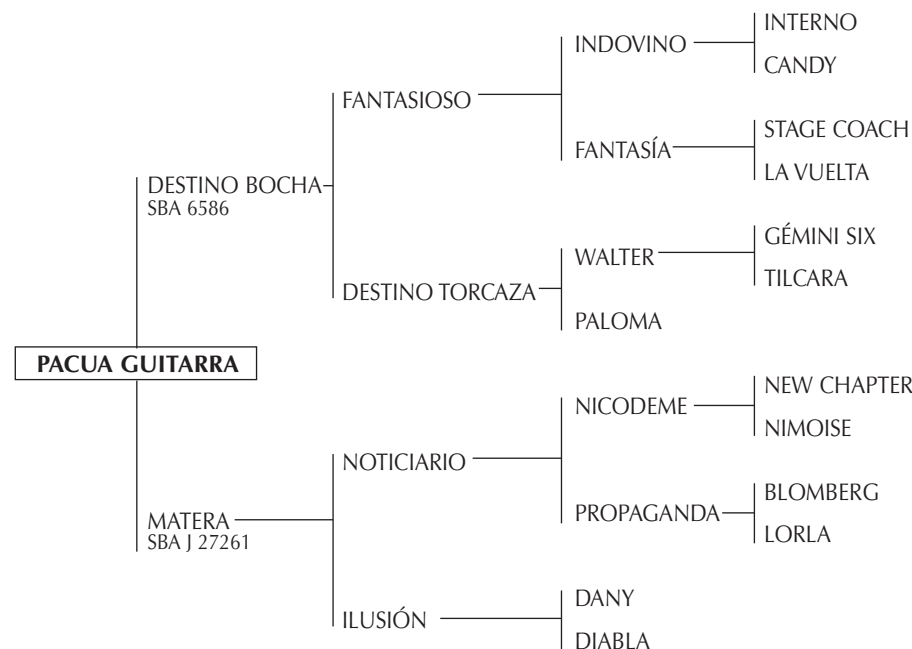

CHACARERA: Yegua jugadora.

18

PACUA GUITARRA

Nació: 25/01/2006

SBA: E/T

RP: 21

Alazán

Criador: LAGOS MÁRMOL, JUAN.