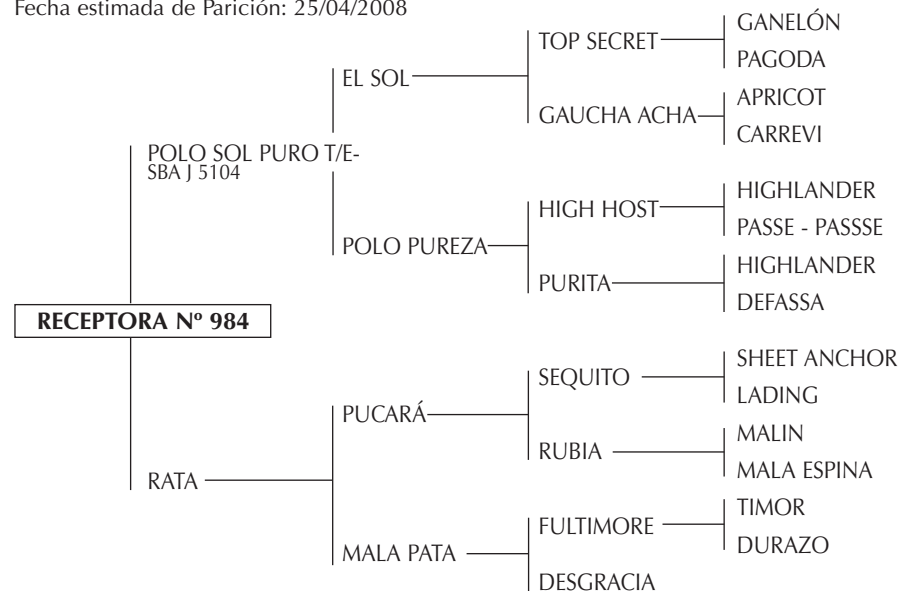

CAPITÁN MARVELL: Es cría de Lariguet. Padre de VIOLETA, RODADA, CURANDERO, CANDELARIA, MANDARINA, TORDILLA, CAUTIVA.

CAÑITA: Jugadora de todos los Abiertos con A. Heguy desde 1996 al 2003. Incluso dos chukkers en las finales de Abiertos.

Madre de:

- CHAPALEUFÚ EL CANDIDATO: Gran Campeón Macho Exposición Rural de Palermo 2004. Mejor Macho Tipo Polo 2004. Gran Campeón Macho Exposición AAP 2005. Jugador de los Abiertos de Palermo 2005-2006.
- CHAPALEUFÚ CANARIO: Jugador de Alto handicap (Daniel Lucero) y Reservado Gran Campeón Macho SRA 2003. Jugador del Abierto 2005 con Luke Tomlinson., 2006 Sugar Erskine.
- CHAPALEUFÚ LANZA: Jugadora de todos los Abiertos en el 2003, 2004, 2005, incluso dos chukkers en la final y 2006, y Reservada Campeón de categoría Rural 2001. Jugada por Pepe Heguy, Mike Azzaro, Nachi Heguy y M. Di Paola.
- CHAPALEUFÚ CANCHERITA: Gran Campeón Hembra Nuestros Caballos 2005, Gran Campeón Hembra AAP 2005 y Abiertos 2006 por A. Heguy.
- CHAPALEUFÚ CAMPANITA: Gran Campeón Hembra Nuestros Caballos 2007.
- CHAPALEUFÚ CANANDIENSE: (NEVADITO) Padrillo en la manada de Alberto Heguy.

Criador: LAULHÉ, GASTÓN

Fecha estimada de Parición: 25/04/2008

POLO SOL PURO: A los cinco años jugó los grandes Abiertos (Chapaleufú, Tortugas, Palermo y Cámara de Diputados) Reservado Campeón 2 años SRA y 1º Premio AAP 1999. Padre de EL SOL, propio hermano de la LUNA (L. S. Townley 88 y 89) y padre de excelentes jugadores en Indios Chapaleufú II, Ellerstina y El Paraíso. Padre de Polo Cola Less y Polo Corralito Grandes Campeonas Hembras SRA 2006 y 2004 respectivamente y de Polo Tiro Fijo Rvdo Gran Campeón Macho SRA 2006.

EL SOL: Ganador del Ranking de Padrillos de la AACCP 1998, 1999 y 2000. Es propio hermano de LUNA, criada por H. Barrantes y jugada por G. Pieres en el Abierto de Palermo (La Espadaña y la Ellerstina), Inglaterra 1991-1994, USA 1994. Premio L. S. Townley 1987 y 1990. Premio AACCP al Mejor Ejemplar por Tipo y Aptitud del Campeonato Argentino Abierto 1987 y 1990 y Abierto del Hurlingham Club 1988. Precio Récord Mundial en remate 1990. Es considerada la mejor yegua madre del momento mundialmente, produjo a: CHITA, XELENE, GEISHA, JASY, MEDIALUNA MOON (todas hembras); CALIFA, LUCERO, ECLIPSE, JÚPITER (todos machos); ESPACIAL, SUNSET, MERCURIO, LUNAREJO, TROTIL, CHINCAY - Australia (todos padrillos). Sus hijos comenzaron a jugar en 1997 (Chapaleufú II, Ellerstina y El Paraíso) destacándose: ELLERSTINA CONEJA, Copa AAP, Mejor yegua por Aptitud de Trabajo SRA Palermo 1997. ELLERSTINA YARDA Gran Campeón Hembra SRA Palermo 1998, POLO GRANADERA Reservado Campeón Hembra SRA Palermo 1998, POLO MEDIALUNA Premio AACCP al Mejor Producto Jugador Inscripto Polo Argentino en el Abierto de Hurlingham Club 2001-2002 y Campeonato Argentino Abierto 2002. Copa AAP Mejor yegua por Aptitud de Trabajo SRA Palermo 1998. POLO CHUPETÍN Reservado Gran Campeón Macho SRA Palermo 1998, PUCARA MARISOL Primer