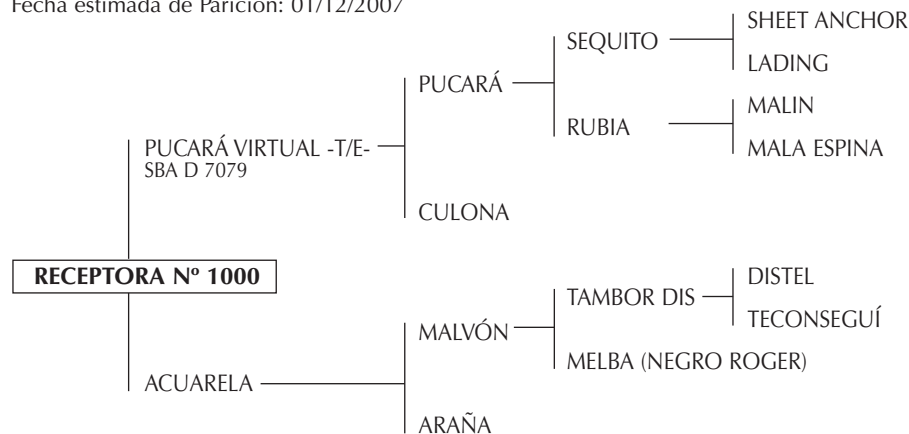

SEQUITO: De la cría de H. Barrantes, fue uno de los mejores padrillos de Polo de los últimos años. Padre de gran cantidad de caballos jugadores de Abierto con La Espadaña y otros equipos como LEVICU (Mejor yegua en USA varias veces), LAMBADA, TINTO, PELUSA PICANTE, CAIPIRINHA, POLCA, AMPOLLA, ESCOPETA, CARABINA, CHICHACA, NOVICIA, FUYÍ, RUSA NEGRA, PISTOLA, CHICO, UZI, PATADA, BAMBINO, CINDY, PRIMERA, POLILLA, BRUJO y Otros. Todos jugadores de alto handicap.

RUBIA: De la cría de Dowling, fue muy buena jugadora. Su madre, MALA ESPINA fue una extraordinaria jugadora.

GUINDA: Jugó once temporadas todos los Abiertos (Indios, Tortugas, Hurlingham y Palermo) con Gonzalo Tanoira. La mayoría de las veces 2 chukkers y en esas once temporadas nunca estuvo ni manca ni lesionada.

Criador: ZUBÍA, MARTÍN

Transf. Embrionaria: 02/01/2007

Fecha estimada de Partición: 01/12/2007

PUCARÁ: Padre de excelentes caballos jugadores de la Cría Tanoira y es el que mas hijos ha tenido jugando el ABIERTO ARGENTINO.

Padre de PASTORA, jugadora de todos los grandes Abiertos; YAPA, jugadora de todos los grandes Abiertos (G. Pieres y M. Aguerre); LLANURA, todos los Abiertos (M. Aguerre, A. Cambiaso y G. Pieres), OPEN XELENE, jugadora de Abiertos con G. Pieres (h); JAZZ, jugadora de Abiertos (M. Aguerre); SIBERIA, Abierto de Palermo (C. Gracida), RUSITA Abierto de Palermo (G. Pieres), TACUARA Abierto de Palermo (R. Sola), PAISANA Cámara de Diputados y Abierto de Indios Tortugas (M. Aguerre), GUADAÑA Cámara de Diputados (C. Laprida - exp. a USA), FALOPA Cámara de Diputados (J. Tanoira), CARMELA Copa de Oro Inglaterra, GUERRILLERA jugada por I. Heguy (Ab. de Tortugas), PEBETA Cámara de Diputados (Exp. a USA), POLÍTICA exp. a Brunei, GAUCHA vendida a I. Heguy, RAISA Abierto de Palermo (J. Tanoira), CARDO Abierto de Indios Tortugas (F. Bensadón), PRIMAVERA (ARAÑA) Abierto de Palermo (B. Castagnola, MAMADERA S. Merlos (traída de USA 2004), FLAUTA Cámara de Diputados (J. Hall), TIGRA Abierto de Palermo (J. Tanoira), MEDALLA US Open (M. Aguerre), MARCELO US Open (F. Bensadón), MELON Cámara de Diputados (G. Von Wernich), TINTO Abierto de Palermo (M. Garrahan), RABANITO Cámara de Diputados (C. Bernal), RUSO US Open (C. Gracida), CHINO Abierto de Palermo (B. Castagnola), COSACO Us Open y Copa de Oro Soto grande (E. Novillo Astrada), ARANDELA Abierto de Palermo (J. Novillo Astrada), GETE ANESTESIA Abierto de Palermo (J. Novillo Astrada) Premio AACCP al mejor Producto Jugador Inscripto Polo Argentino Cámara de Diputados 2002, TIMBA Cámara de Diputados (F. Bensadón), PINCELADA Cámara de Diputados (F. Bensadón), TACAÑA Abierto de Palermo (M. Novillo Astrada). CAROLINA, MARICA, POLO PURPURA, Abierto de Palermo (S. Chavanne 04), RATA Abierto de Palermo 04 (A. Heguy (h), MALVA Abierto de Palermo 04 (B. Castagnola), FUNKY, OPERA, JAZZ Abierto de Palermo 04 (M. Aguerre), PARIS CHAMPAGNE, OPEN LECHUZA VIII, Abierto de Palermo 04 (J. I. Merlos), IRENITA FANTA Abierto de Palermo 04