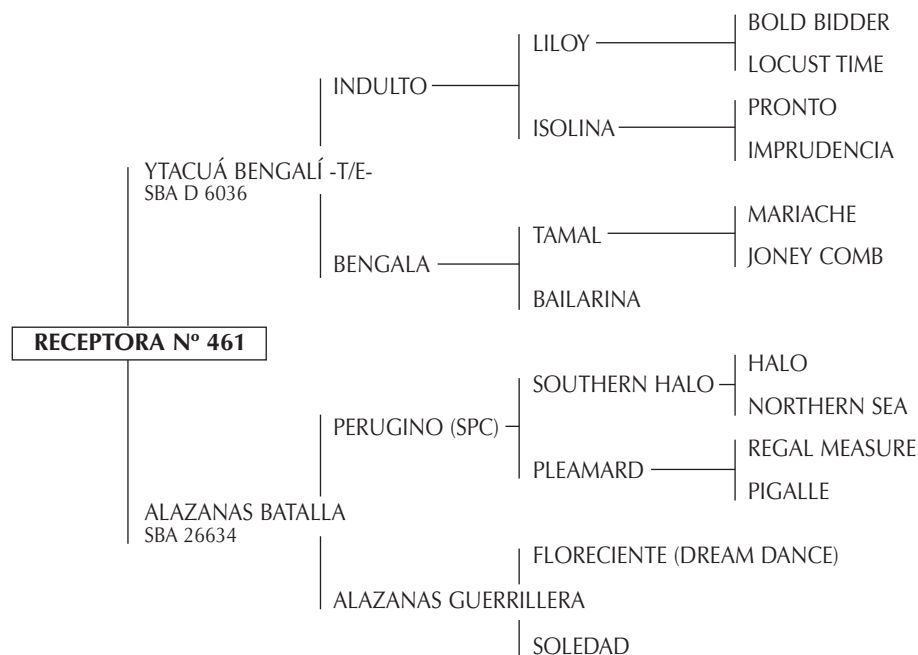

SEQUITO: De la cría de H. Barrantes, fue uno de los mejores padrillos de Polo de los últimos años. Padre de gran cantidad de caballos jugadores de Abierto con La Espadaña y otros equipos como LEVICU (Mejor yegua en USA varias veces), LAMBADA, TINTO, PELUSA PICANTE, CAIPIRINHA, POLCA, AMPOLLA, ESCOPETA, CARABINA, CHICHACA, NOVICIA, FUYÍ, RUSA NEGRA, PISTOLA, CHICO, UZI, PATADA, BAMBINO, CINDY, PRIMERA, POLILLA, BRUJO y Otros. Todos jugadores de alto handicap.

RUBIA: De la cría de Dowling, fue muy buena jugadora. Su madre, MALA ESPINA fue una extraordinaria jugadora.

CULONA: Yegua jugadora de todos los Abiertos desde 1980 al 84 con Alfredo Harriot. Premio a la Mejor yegua del Abierto del Hurlingham Club.

ACUARELA: Comprada. Fue destinada a cría.

MELBA: Jugada por G. Tanoira en todos los Abiertos, luego vendida a K. Packer y exportada a Inglaterra.

ARAÑA: Jugadora del Abierto de Palermo con Juan Badiola y Luis Lalor. Madre de:

- ARVEJA y POLLITO: Abiertos con J. Tanoira.
- ARDILLA: Abiertos con Ignacio Heguy.
- PRIMAVERA o ARAÑA: Todos los Abiertos con Bartolomé Castagnola.
- ALCANCÍA: Abiertos con J. Tanoira y exportada.
- ASPIRINA: Abiertos con Pancho Bensadón.
- GETE ARANDELA: Abiertos con Pablo Mac Donough y Santiago Chavanne.

38

RECEPTORA N° 461

Criador: LOS GUERRERO S.R.L.

Fecha estimada de Parición: 19/02/2008

YTACUÁ BENGALÍ: Su producción: De su primera generación, su hija "YTACUÁ BALU" obtiene 21 yeguas participantes del premio Campeón Hembra Dos Años Montadas en la Exposición Rural de Palermo 2006.

Es propio hermano de "YTACUÁ BENGALITA" que fue Gran Campeón Hembra Exposición Rural de Palermo 1993 - Mejor Yegua Jugadora del 105° Campeonato Argentino Abierto (Palermo 1998) - Ganadora del "USPA GOLD CUP Best Playing Pony USA 2003; "YTACUÁ HERMANITA" excelente jugadora, jugó el Campeonato Argentino Abierto (Palermo 2005) y actualmente está jugando en White Birch USA; "YTACUÁ BENGLADESH" jugadora (Tomás Gándara); "YTACUÁ BENJAMINA" vendida de potranca para USA (Tim Gannon); "YTACUÁ CARACOL" destacado padrillo por su producción en las manadas de Carlos Martins Bastos, José Tejera, y Francisco Bargalló.

INDULTO: SPC (Invicto). Ganador en el debut y repitiendo en su segunda carrera, por una lesión es retirado para reproducción en el Haras Tres Pinos donde es comprado por Ytacuá como padrillo de polo. Padrillo Registro Definitivo. Ganador del Ranking de Padrillos 1995. Padre de: Jugadores de Alto Handicap, entre los que se destaca YTACUÁ BENGALITA, una de las yeguas jugadoras de alto handicap, más importantes de la Argentina, entre 1995 y 2001 jugada por Gonzalo Pieres y Gonzalo Pieres (h) 2 chukkers en la mayoría de los partidos y especialmente en