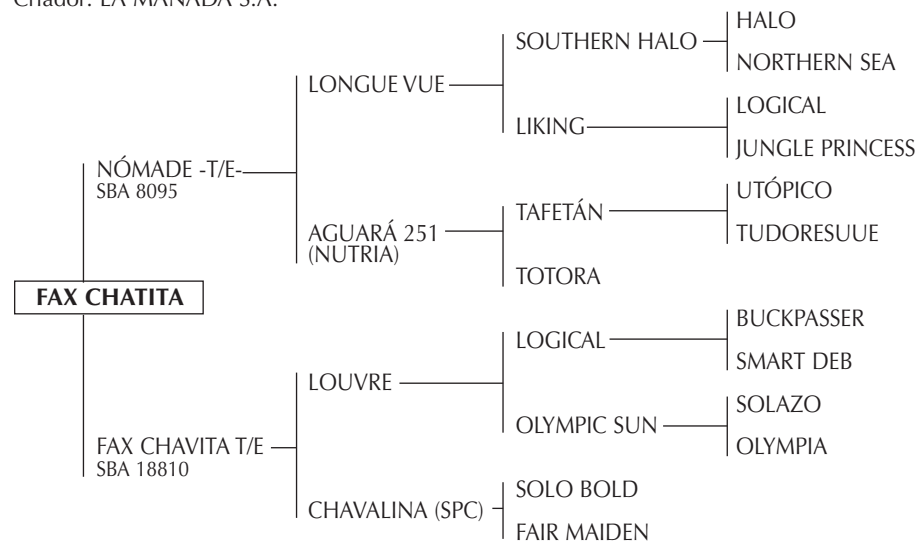

PUNTA HUECA: Jugadora madre de:

- PATURUZU (MAGIC BOY): Todos los Abiertos (J. I. Merlos).
- DON PUNTAL (VILLARES): Campeonato Argentino Abierto y USA (A. Agote).
- DOÑA PAMELA (MAGIC BOY): No se domó por lesión. Madre de:
  - DOÑA PERCANTA (DON BURGUES): Jugadora, exportada Colombia
  - DOÑA PANCRACIA (ESCOLTADO): Campeonato Argentino Abierto (J. I. Merlos) y USA.
  - DOÑA PRINCESA (ESCOLTADO) Campeonato Argentino Abierto (S. Chavanne) y UK.
  - DON PENSAMIENTO (ESCOLTADO): Cámara de Diputados.
- MARIANA (LOBENGULA): Campeonato Argentino Abierto (E. Heguy). Madre de:
  - DOÑA MARINA (MAGIC BOY): Jugó una sola temporada. Madre de DOÑA MARIQUITA x ESCOLTADO (jugadora), DON MATUTE x ESCOLTADO (jugador), DON MARINERO x ESCOLTADO (jugador), DON MARISCAL x ESCOLTADO (jugador).

COLA MORA VIEJA: Jugadora. Produjo a:

- COLA MORA (VAIVEN): Jugó el Campeonato Argentino Abierto 1980 (H. Merlos). Madre de:
- DOÑA CUMPARSITA (MAGIC BOY): Abierto de Tortugas, Hurlingham y Cámara de Diputados. Madre de DOÑA MUÑECA BRAVA (Cámara de Diputados vendida a Guillermo Terrera).

14

FAX CHATITA -T/E-

Nació: 01/12/2005
Criador: LA MANADA S.A.

SBA: E/T

RP: 15-5-1

Zaino

NÓMADE: Padrillo jugador. Hermano de NAVE (vendida a G. Johnston. Jugadora de 2 chukkers con Miguel Novillo Astrada en Abiertos de la Triple Corona 2004 y 2005) y NENA (PEIGNOIR y NUTRIA) vendida al exterior a David Stirling (h).

Padre de:

- FAX MAREADA (4° Premio en su categoría) y FAX SONORA que fueron rematadas en la Exposición Rural de Palermo 2007.
- MERETRIZ (MARGOT) y FAX MILAGRO (MIRTA) fueron rematadas en La Aguada 2007.

LONGUE VUE: Ganador de 7 carreras, incluso clásico Lamadrid. Padre de varios jugadores destacados como:

- MILONGUITA (LONGUE VUE y MIRTA): Jugada en el abierto del 2006 con Eduardo Novillo Astrada, hermana de MILU (Abiertos 2003, 2004, 2005 con Miguel Novillo Astrada). Jugando Abiertos de Hurlingham y Palermo 2007 con Eduardo Novillo Astrada
- FAX PARIS: Abiertos 2005. Hermano de FAX PUMA.
- FAX SAY NO MORE: Abiertos 2005 con L. Tomlinson.
- FAX CENIZA: Cámara de Diputados 2006 con Dudu Junqueira.
- FAX BRASITA: Vendida a Memo Gracida. Propia hermana de FAX CENIZA.
- FAX SIERRITA: Propia hermana de FAX SAY NO MORE, vendida en el 2006 al exterior.
- FANKY: Jugada por Félix Anzorreguy en la Cámara de Diputados en 2006 y luego vendida al exterior.
- VICTORIA: Vendida a Eduardo Novillo Astrada (h). Jugando Abiertos en Hurlingham y Palermo 2007.
- FAX MARGARITA: Hermana de FAX PUMA. Jugadora de Alto Handicap con Félix Anzorreguy.