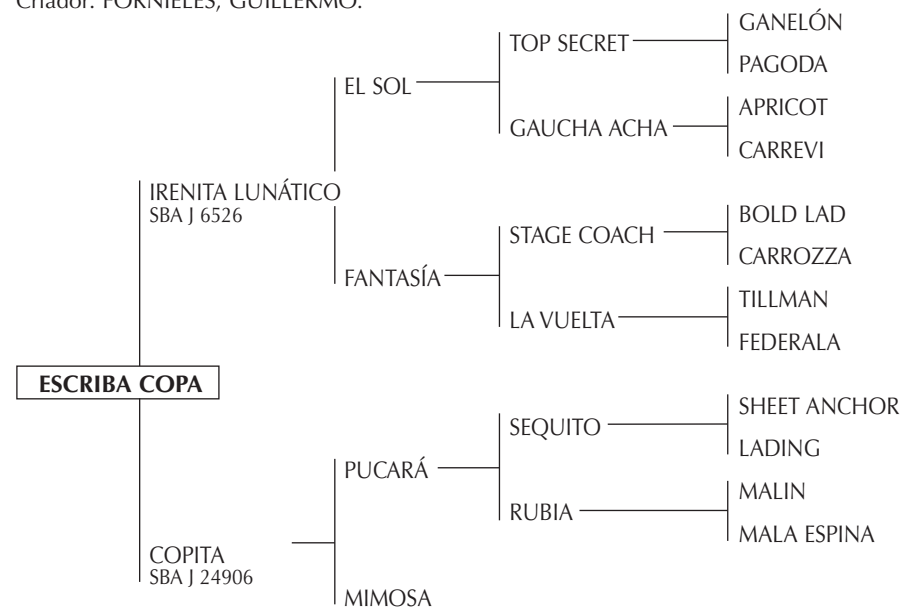

VERVAIN: Padrillo Sangre Pura de Carrera padre de VERSADO: Padrillo del Indio Muerto, padre de ORO PASTILLA (jugadora de todos los Abiertos con E. Heguy desde 1995 hasta el 2002, incluso dos chukkers en todas las finales. Ganó el Abierto de Palermo en los años 96, 99 y 2000. Mejor Producto Jugador Inscripto del Campeonato Argentino Abierto 1999) y ORO FESTUCA (jugadora de Abiertos desde 1993 hasta 1999 y Mejor Producto Inscripto Jugador de la AACCP del Campeonato Argentino Abierto 1994).

Nació: 08/11/2005 SBA: 31514 RP: 233 Alazán
Criador: FORNIELES, GUILLERMO.

IRENITA LUNÁTICO: Uno de los principales padrillos del Centro de Transplantes La Irenita S.A.

EL SOL: Ganador del Ranking de Padrillos de la AACCP 1998, 1999 y 2000.

Es propio hermano de LUNA, criada por H. Barrantes y jugada por G. Pieres en el Abierto de Palermo (La Espadaña y la Ellerstina), Inglaterra 1991-1994, USA 1994. Premio L. S. Townley 1987 y 1990. Premio AACCP al Mejor Ejemplar por Tipo y Aptitud del Campeonato Argentino Abierto 1987 y 1990 y Abierto del Hurlingham Club 1988. Precio Récord Mundial en remate 1990. Es considerada la mejor yegua madre del momento mundialmente, produjo a: CHITA, XELENE, GEISHA, JASY, MEDIALUNA MOON (todas hembras); CALIFA, LUCERO, ECLIPSE, JÚPITER (todos machos); ESPACIAL, SUNSET, MERCURIO, LUNAREJO, TROTIL, CHINCAY - Australia (todos padrillos).

Sus hijos comenzaron a jugar en 1997 (Chapaleufú II, Ellerstina y El Paraíso) destacándose: ELLERSTINA CONEJA, Copa AAP, Mejor yegua por Aptitud de Trabajo SRA Palermo 1997. ELLERSTINA YARDA Gran Campeón Hembra SRA Palermo 1998, POLO GRANADERA Reservado Campeón Hembra SRA Palermo 1998, POLO MEDIALUNA Premio AACCP al Mejor Producto Jugador Inscripto Polo Argentino en el Abierto de Hurlingham Club 2001-2002 y Campeonato Argentino Abierto 2002. Copa AAP Mejor yegua por Aptitud de Trabajo SRA Palermo 1998. POLO CHUPETÍN Reservado Gran Campeón Macho SRA Palermo 1998, PUCARA MARISOL Primer Premio y Campeón 11 va categoría SRA Palermo 1999, MOZUELA MANDINGA Primer Premio y Campeón 3ª Cat. SRA Palermo 1999, ELLERSTINA CAMOATI exportada a USA. ELLERSTINA