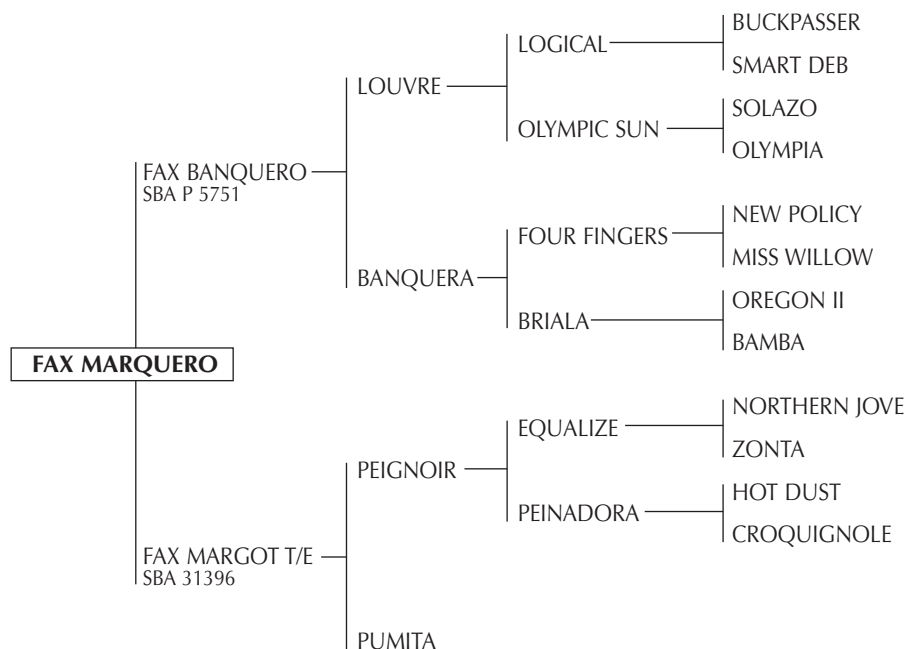

Nació: 24/10/2005 SBA: E/T RP: 93/5/1 Zaino
Criador: LA MANADA S.A.

FAX BANQUERO: 3er Premio Exposición SRA 1999, en su primer temporada, jugó la Cámara de Diputados con Félix Anzorreguy. Padrillo jugador inscripto

Padre de:

- FAX PURITA (FAX BANQUERO Y PUMITA). REMATADA EN LA AGUADA 2007. MEDIA HERMANA DEL FAX PUMA.
- FAX CUANTICA (FAX BANQUERO Y CUARTETERA). JUGANDO SU PRIMER TEMPORADA EN PILAR CHICO.

Hermano de:

- FAX PUMA: Jugador de todos los abiertos con Eduardo Novillo Astrada en la Triple Corona años 2003, 2004 y 2006 - Mejor caballo de la final del Abierto de Tortugas 2004.
- ACERTIJO: Abiertos 2004, 2005 y 2006 con Javier, Eduardo y Nacho Novillo Astrada.
- FAX PANTANOSA: Abierto 2003 con Gonzalito Pieres, 2004 con Nacho Novillo Astrada, y 2005 con Eduardo Novillo Astrada.
- NAVE: Vendida a Gillian Johnston y jugada por Miguel Novillo Astrada, incluso 2 chukkers - Abiertos 2004 y 2005.
- MILU: Miguel Novillo Astrada - Abiertos del 2003, 2004 y 2005.
- FAX PAMPEANA: Vendida a Luke Tomlinson.

- FAX MISS COUNTLESS: Vendida a Sebastián Merlos en USA.
- FAX CHAVITA: Jugó la Cámara de Diputados con Félix Anzorreguy.
- PAULINA: Vendida y jugada por Dudu Junqueira en la Cámara de Diputados 2006.
- FAX RANCHERA: Jugada por Eduardo Novillo Astrada en el Abierto de Tortugas 2004.
- FAX PANTANOSA (jugada en los Abiertos de Palermo 2003 por Gonzalito Pieres y en el 2004 en tcc por Nacho Novillo y en 2005 por Eduardo novillo en el Abierto de Palermo)
- FAX MIREYA (jugada por Agustín Nero en la final de la Copa de Oro en Ellerstina 2005 y jugada en la Cámara de Diputados por Félix Anzorreguy en 2004). Hermana de FAX RUBIA, y MILU.

LOUVRE: Ganador de 11 carreras en San Isidro y Palermo. Padre de numerosos jugadores de Alto Handicap y de Abiertos.

Dio hijos jugadores del Abierto. Ganadores de la TRIPLE CRORONA 2003 con la Aguada 2003, como por ejemplo: