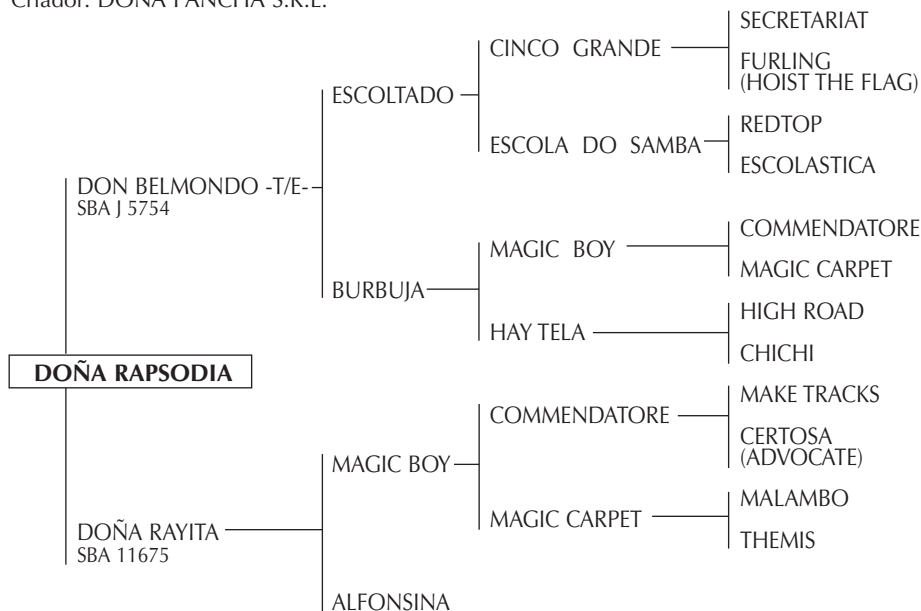

Madre de:

- ALAZANAS TOLE TOLE: Jugadora del Campeonato Argentino Abierto 2006 con B. Heguy. Propia hermana de:
- PANCHA: Jugó 5 temporadas en todos los Abiertos con B. Heguy, 2 chukkers en las finales. Madre de:
  - CHAPA PANCETA, jugadora de todos los Abiertos con B. Heguy.

SUIZO: Excelente padrillo hijo de SHEET ANCHOR con gran cantidad de yeguas jugadoras, muchas de ellas destacadas.

Padre de:

- ALAZANAS BIRRA: Sacó premios en todas las finales de Abiertos donde participó, incluso premio AACCP Mejor Producto Jugador Inscripto Polo Argentino del Abierto Argentino de Palermo 2001, 2002 y 2004 yegua jugadora de la Final de Hurlingham 2003 y 2004 (jugada por Bautista Heguy).
- PUNTITO: Ganadora del premio a la mejor yegua de la final de Hurlingham 1990, jugadora de todos los Abiertos incluso dos chukkers en las finales (por Bautista y Marcos Heguy).
- ALAZANAS MONTONERA: Ganadora del Premio a la mejor yegua de Exposición de Primavera AACCP, jugadora de todos los abiertos con Marcos Heguy y Héctor Guerrero.
- PANCHA: Jugadora de todos los abiertos con Bautista Heguy incluso dos chukkers en las finales.
- ALAZANAS BABY: Jugadora de todos los abiertos con Bautista y Gonzalo Heguy incluso dos chukkers en las finales.

YEGUAS MADRES PREÑADAS O PARIDAS

40

DOÑA RAPSODIA

Nació: 18/11/2003

SBA: 28829

RP: 334

Zaino

Criador: DOÑA PANCHA S.R.L.

DOÑA RAPSODIA: Se lesionó en doma.

DON BELMONDO: Jugador del Abierto de Tortugas y de Hurlingham.

ESCOLTADO: Padre de gran cantidad de jugadores de Abiertos como DOÑA CANDELARIA, DOÑA PRINCESA, DOÑA BATACLANA (S. Chavanne), FINO MAGICO (E. Novillo Astrada), DEUDORA (P. Heguy - S. Chavanne), DON BELMONDO, DOÑA TIJERETA (H. Guerrero), DOÑA PANCRACIA (P. Merlos), DOÑA CARIOCA, ES BURGUESA Tordilla (A. Díaz Alberdi y S. Chavanne), DOÑA CRISIS (A. Díaz Alberdi), CHAPA PRINCESA (H. Heguy) y DOÑA CARILINDA, DOÑA CECILIA, DOÑA MIMANSA, DON PENSAMIENTO (todos jugadores de la Cámara de Diputados), DOÑA RODHESIA (C. R. Terrabussi), ES CRIOLLA (G. Terrera), DOÑA MUÑECA BRAVA (G. Terrera).

SECRETARIAT: El mejor caballo de la historia en USA.