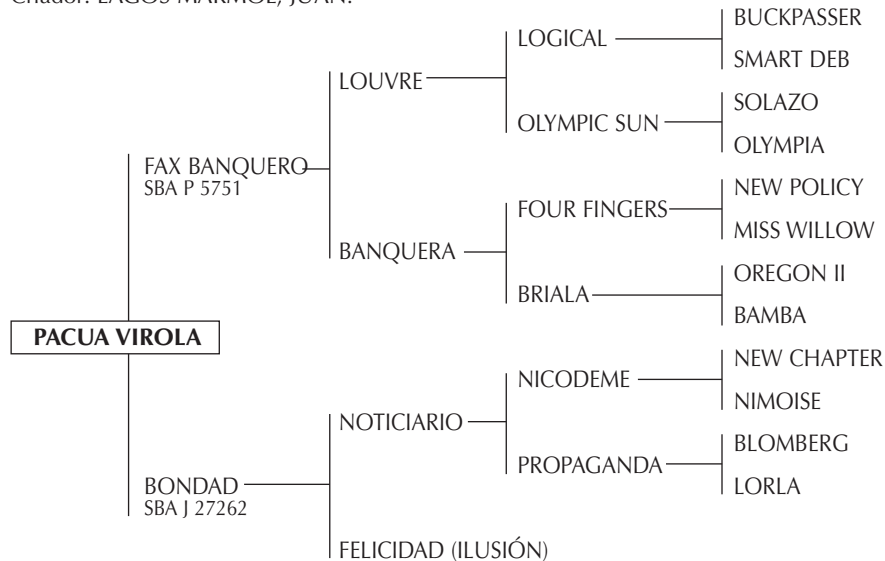

Nació: 25/10/2005 SBA: E/T RP: 10 Tordillo
Criador: LAGOS MÁRMOL, JUAN.

FAX BANQUERO: Padrillo jugador inscripto. Ganador del 3er Premio Exposición Rural de Palermo 1999. En su primer temporada, jugó la Cámara de Diputados con Félix Anzorreguy. En su primer año de polo y debido a una lesión lo retiraron para la cría. Hermano paterno de:

- FAX PUMA: Jugador de todos los abiertos con Eduardo Novillo Astrada en la Triple Corona años 2003, 2004 y 2006 - Mejor Producto Jugador Inscripto de la final del Abierto de Tortugas 2004.
- ACERTIJO: Abiertos 2004, 2005 y 2006 con Javier, Eduardo y Nacho Novillo Astrada.
- FAX PANTANOSA: Abierto 2003 con Gonzalito Pieres, 2004 con Nacho Novillo Astrada, y 2005 con Eduardo Novillo Astrada.
- NAVE: Vendida a Gillian Johnston y jugada por Miguel Novillo Astrada, incluso 2 chukkers - Abiertos 2004 y 2005.
- MILU: Miguel Novillo Astrada - Abiertos 2003 (ganador de la Triple Corona - jugó dos chukkers en la final con Eduardo Novillo Astrada), 2004 y 2005.
- FAX PAMPEANA: Vendida a Luke Tomlinson.
- FAX MISS COUNTLESS: Vendida a Sebastián Merlos en USA.
- FAX CHAVITA: Jugó la Cámara de Diputados con Félix Anzorreguy.
- PAULINA: Vendida y jugada por Dudu Junqueira en la Cámara de Diputados 2006.
- FAX RANCHERA: Jugada por Eduardo Novillo Astrada en el Abierto de Tortugas 2004.
- FAX ESMERALDA: 1° Premio Exposición Rural 1999. Jugó la Cámara de Diputados con Félix Anzorreguy. Es hija de LA PERLA que fue vendida a Scott Devon (actualmente jugando los Abiertos de USA).
- MENDITEGUY: Jugó Abiertos con Alfonso Pieres.

LOUVRE: Ganador de 11 carreras en San Isidro y Palermo. Padre de numerosos jugadores de Alto Handicap y de Abiertos.

FOUR FINGERS: Padre de importantes padrillos de polo: MIAO TAO, LAICO, REENCUENTRO, ANCIANO, THALES.

BONDAD: Hija de FELICIDAD (jugada por B. Heguy en el Abierto Palermo de 1997, ganadora del Premio a la mejor yegua por Tipo y Aptitud de la final del Abierto de Palermo el mismo año) Propia hermana de:

- DOLO: Jugada por I. Novillo Astrada 2005 y por A. Cambiaso 2006 incluso 2 chukkers en la final del 2006. Vendida a D. Stirling.

NOTICIARIO: Uno de los padrillos mas generosos de la actualidad. Ganador de 2 carreras en San Isidro a los 3 años.

Padre de: