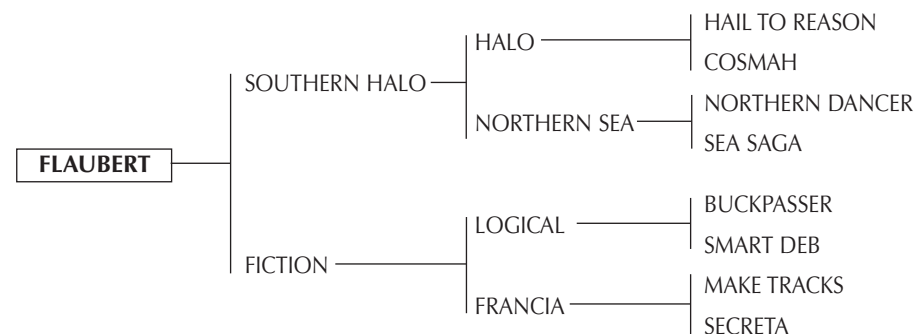

Servicio: Por el padrillo FLAUBERT

Nació: 06/11/1990 SBA: J 5795 Alazán

FLAUBERT: Ganador de 4 carreras en Palermo y San Isidro s/ 1400 1600 mts. Hermano de: FICTICIA (h. Halpern Bay) Ganadora de dos carreras en Palermo s/1600 mts. y madre de:

- FALSIFY: Ganadora de 2 carreras en Palermo 2da. GPs Selección, G1, Polla de Potrancas, G1, 3ra. GP Enrique Acebal, G1, Clásico Bolivia, L.
- FRUCTÍFERO: 4 victorias en Palermo y San Isidro.
- FIJI: Ganadora en Palermo a los 3 años.

Hijas destacadas: POWER MINA Abiertos 2005/6 (Marcos y Bautista Heguy) jugando dos chukkers en su primer Abierto con 5 años, POWER BOMBA Abiertos 2004/5/6 (Bautista Heguy) Premio Reservada Gran Campeón Hembra Exposición Anual de Petisos de la AAP 2004, POWER PIMPINELLA Abiertos 2006 (Pablo Mac Donough), POWER CINEREA Abiertos 2006 (Ignacio Novillo Astrada), POWER MIRELLA Abierto del Hurlingham Club 2005 y US Open 2007 (Gonzalito Pieres), POWER BICICLETA y POWER VERTA Final Copa de Oro Ellerstina (Héctor Guerrero), POWER CHABELA (Pablo Mac Donough), POWER MANTEQUITA Final Copa de Oro Ellerstina (Héctor Guerrero). Siendo todas estas, su 1º y su 2º generación.