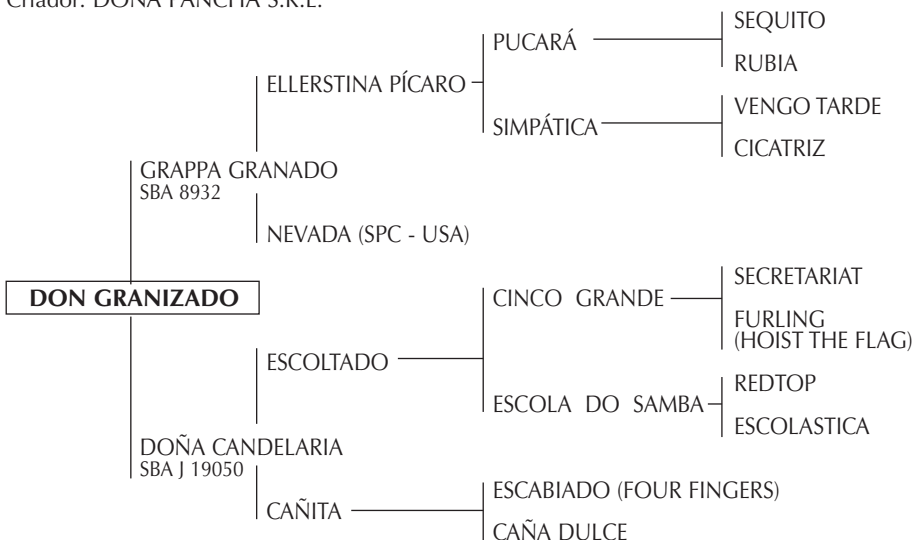

Criador: DOÑA PANCHA S.R.L.

ELLERSTINA PÍCARO: Padrillo Gran Campeón Macho de la Sociedad Rural a los dos años y medio (1998).

Padre de:

- POMELO: Jugador de abiertos 2005 y 2006 con Gonzalo Pieres (h).
- CAPELINA: Jugadora de abiertos 2005 y 2006 con Gonzalo Pieres (h).
- ANSELMO: Jugador de todos los abiertos 2004, 2005 y 2006 con Sebastián Merlos (padrillo).
- RANCHERITA: Jugó el abierto del Jockey con Nicolás Pieres, Tortugas Hurlingham y Palermo 2006 hasta dos chukkers con Gonzalo Pieres (h).
- ESCARAPELA: Mejor yegua USA 2005 y 2006 con Gonzalo Pieres (h).
- CHIMENTO: Padrillo Gran Campeón Macho SRA 2005. Precio record remate SRA 2005, comprado por Adolfo Cambiaso.
- CAPERUCITA: Jugadora de la de Copa de Oro, abierto de Tortugas 2005 y abierto del Jockey Club 2006 con Facundo Pieres y Copa de Oro 2006 con Gonzalo Pieres (h)
- NIKITA: Jugó abierto del Jockey Club y Copa de Oro 2006 con Gonzalo Pieres (h).
- MELVITA: Jugadora de la Copa de Oro Inglaterra con A. Cambiaso.