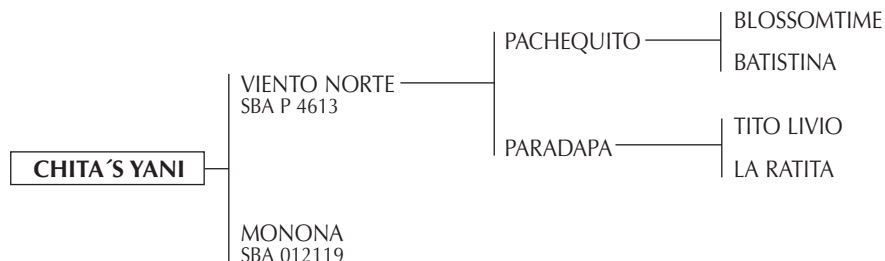

OMBUCITO ESPERANZA

OMBUCITO MININA: Jugadora en 7 oportunidades del Abierto Argentino de Polo (A. Pieres, J. I. Merlos y R. Sola). Primer Premio Categoría, Exposición Rural de Palermo 1992. Reservado Gran Campeón Hembra Exposición de la Asociación Argentina de Polo 1997. Ganadora por tipo y aptitud, al mejor conjunto de 3 yeguas de un mismo jugador y criados en la Exposición de la AAP en Tortugas Country Club.

Actualmente tiene dos hijos jugadores como padrillos (Ombucito Centro T/E manada R. Sola y O. Horacio T/E manada Chita's), CHITA'S PROFECÍA Chita's T/E jugando prácticas de abierto y CHITA'S MINI comenzando a jugar prácticas.

BANDALAJE: Registro Definitivo. Ganador del Ranking de Padrillos de la AACCP en 1997. Tuvo un gran número de hijos jugadores del Abierto como O. MININA, O. DORITA, O. VINCHA, O. MADONNA (Máxima), entre otros.

PANZA BLANCA: Yegua jugadora. Es una de las yeguas fundadoras de la cría Orozco Echeverz.

Servicio: Por el padrillo CHITA'S YANI -T/E-

Nació: 25/11/1999 SBA: P 6828 RP: 8 Zaino

CHITA'S YANI - T/E-: Gran Campeón Macho Exposición Nuestros Caballos 2005. Padrillo Jugador Abierto Argentino de Palermo 2005 con Miguel Novillo Astrada.

PACHEQUITO: Padrillo SPC padre de PACHANGA (jugó el Abierto Argentino con Gonzalo Pieres, exportada a USA, volvió a Argentina) como madre; JERINGA (jugó los tres Abiertos con Benjamín Araya durante varias temporadas); CLARITA (jugó los tres Abiertos con Sergio Boudou durante varias temporadas).

MONONA: Yegua jugadora de Abiertos Argentinos de Palermo, Cámara de Diputados (J. I. Merlos, R. Sola y A. Pieres). Ganadora por Tipo y Aptitud en la Exposición de Tortugas, y ganadora del mejor conjunto de 3 yeguas de un mismo jugador y criador en la misma Exposición.

Madre de jugadores de abiertos:

- CHITA'S YANI.

- CHITÁS MÚSICA: Campeona de su categoría en la Exposición Rural de Palermo 2004 y jugadora de los abiertos del Jockey Club y Hurlingham con J. I. Merlos en el 2005).

43