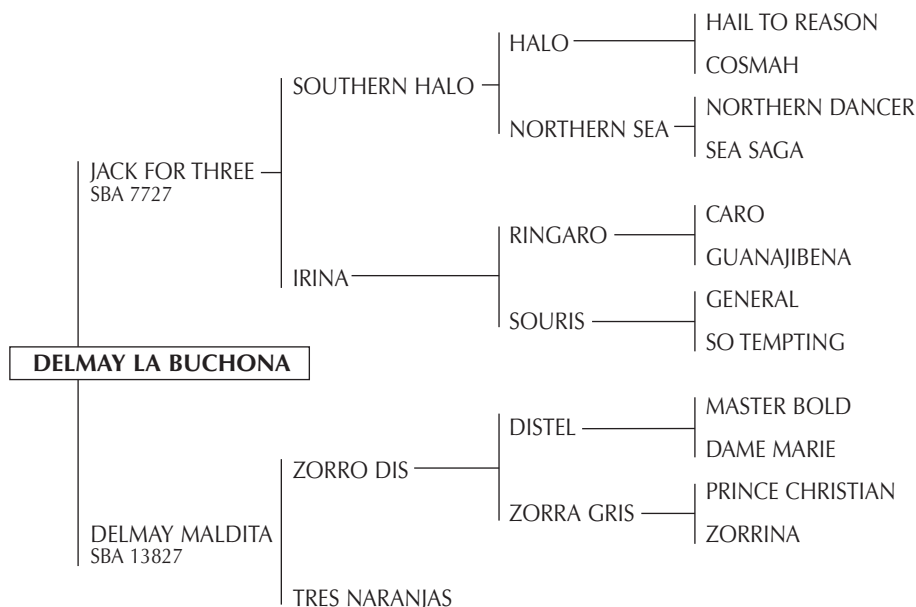

Nació: 18/11/2005 SBA: 29099 RP: 145 Zaino
Criador: CAVANAGH, TOMÁS.

SOUTHERN HALO: En turf. Es el mejor Padrillo de los últimos diez años. Ganador de 5 carreras a los 3 y 4 años: 2º Súper Derby Invitational -G1- 2000 mts. en Louisiana Downs a ½ cpo. del ganador, 2º Swaps Stakes - G1- 2000 mts. en Hollywood Park, siendo el favorito a cabeza del ganador, 2º Silver Screen Handicap -G2- 1600 mts. en Hollywood Park en 1'32 4/5 a 1/5 del récord.

En 1994: 1º Estadística General de Padrillos, 1º Estadística Clásica de Padrillos, 1º En la Estadística de Padrillos de 2 años Premio Pellegrini al Mejor Padrillo.

En 1995: 1º Estadística General de Padrillos.

En 1996: 1º Estadística General de Padrillos, 1º Estadística Clásica de Padrillos, 1º En la Estadística de Padrillos de 2 años, Premio Pellegrini al Mejor Padrillo.

En 1997: 1º Estadística General de Padrillos.

En 1998: 1º Estadística General de Padrillos, 1º Estadística Clásica de Padrillos, 1º En la Estadística de Padrillos de 2 años, Premio Pellegrini al Mejor Padrillo, Pellegrini del Año.

En 1999: 1º Estadística General de Padrillos, 1º Estadística Clásica de Padrillos, 1º En la Estadística de Padrillos de 2 años, Premio Pellegrini al Mejor Padrillo.

En 2000: 1º Estadística General de Padrillos, 1º Estadística Clásica de Padrillos.

En 2001: 1º Estadística General de Padrillos, 1º Estadística Clásica de Padrillos, 1º En la Estadística de Padrillos de 2 años.

En 2003: 1º Estadística General de Padrillos, 1º Estadística Clásica de Padrillos, Premio Pellegrini al Mejor Padrillo.

Ganador de la ESTADÍSTICA de ABUELOS MATERNOS 2004. Ganador de la ESTADÍSTICA CLÁSICA de ABUELOS 2001.

Padre de 32 padrillos registrados en la AACCP como: OPTIMUN, PERUGINO, SOSPECHOSO, FLAUBERT, SERAPIO, etc.

HALO: (1969) Ganador del United Handicap -G1-, Nidal Handicap -G2- etc.

Jefe de raza de más de 60 GANADORES CLÁSICOS, 7 de ellos Campeones. Fue el Mejor Padrillo en USA en 1989 y 1983.

Es padre de SUNDAY SILENCE (U$S 4.968.000, "Caballo del Año", Breeders' Cup Classic -G1-, Kentucky Derby -G1-, "Mejor Padrillo" en Japón en los últimos años); SAINT BALLADO; DEVIL'S BAG (Mejor 2 años en USA y excelente padrillo), SUNNY'S HALO (Kentucky Derby -G1-), JOLIE'S HALO (Gulfstream Park Handicap -G1-); GOODBYE HALO -G1-), etc.

DELMAY MALDITA: Jugadora de mediano y alto handicap. Jugó la Cámara de Diputados y el Abierto de Pilar con G. Von Wernich durante varias temporadas.

TRES NARANJAS: Sangre Pura de Carrera, accidentada en doma.