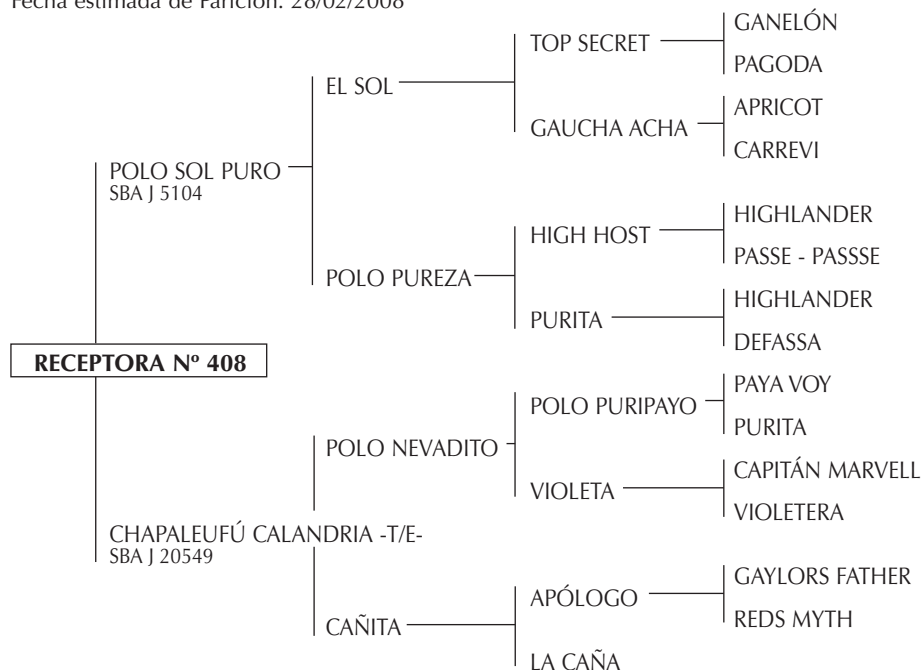

RECEPTORA N° 9

LAMBADA: Jugadora de todos los Abiertos. Premio al Mejor Ejemplar por Tipo y Aptitud de la AACCP 1999 y Mejor Producto Jugador Inscripto en el 113° Campeonato Argentino Abierto 2006. Madre de:

- OPEN TIMBA: Jugadora de Abiertos del 2003 al 2006 con Facundo Pieres.
- OPEN TALISMÁN: Jugador de Abiertos 2003 y 2004 con Gonzalo Pieres (h.).
- DOLFINA RITMO: Padrillo de Adolfo Cambiaso.
- DOLFINA CUARTETERA: Jugó Abiertos 2006 con Adolfo Cambiaso.
- OPEN SONORA: Madre donante Ellerstina.
- OPEN COPITA: Madre donante Ellerstina.

Hermana de:

- JAZZ: Jugadora de Abiertos con Mariano Aguerre.
- FUNKY: Jugadora de Abiertos con Mariano Aguerre.
- MALAMBO: Jugador del Abierto 2006 con Bartolomé Castagnola.
- OPERA: Jugadora de Abiertos con Mariano Aguerre.

SEQUITO: De la cría de H. Barrantes, fue uno de los mejores padrillos de Polo de los últimos años. Padre de gran cantidad de caballos jugadores de Abierto con La Espadaña y otros equipos como LEVICU (Mejor yegua en USA varias veces), LAMBADA, TINTO, PELUSA PICANTE, CAIPIRINHA, POLCA, AMPOLLA, ESCOPETA, CARABINA, CHICHACA, NOVICIA, FUYÍ, RUSA NEGRA, PISTOLA, CHICO, UZI, PATADA, BAMBINO, CINDY, PRIMERA, POLILLA, BRUJO y Otros. Todos jugadores de alto handicap.

34

RECEPTORA N° 408 (PORFI)

Criador: ERSKINE, SUGAR

Fecha estimada de Parición: 28/02/2008

POLO SOL PURO: A los cinco años jugó los grandes Abiertos (Chapaleufú, Tortugas, Palermo y Cámara de Diputados) Reservado Campeón 2 años SRA y 1° Premio AAP 1999. Padre de EL SOL, propio hermano de LUNA (L. S. Townley 88 y 89) y padre de excelentes jugadores en Indios Chapaleufú II, Ellerstina y El Paraíso.

Padre de POLO COLA LESS y POLO CORRALITO Grandes Campeonas Hembras SRA 2006 y 2004 respectivamente y de POLO TIRO FIJO Rvdo Gran Campeón Macho SRA 2006.

EL SOL: Ganador del Ranking de Padrillos de la AACCP 1998, 1999 y 2000.

Es propio hermano de LUNA, criada por H. Barrantes y jugada por G. Pieres en el Abierto de Palermo (La Espadaña y la Ellerstina), Inglaterra 1991-1994, USA 1994. Premio L. S. Townley 1987 y 1990. Premio AACCP al Mejor Ejemplar por Tipo y Aptitud del Campeonato Argentino Abierto 1987 y 1990 y Abierto del Hurlingham Club 1988. Precio Récord Mundial en remate 1990. Es considerada la mejor yegua madre del momento mundialmente, produjo a: CHITA, XELENE, GEISHA, JASY, MEDIALUNA MOON (todas hembras); CALIFA, LUCERO, ECLIPSE, JÚPITER (todos machos); ESPACIAL, SUNSET, MERCURIO, LUNAREJO, TROTIL, CHINCAY - Australia (todos padrillos).

Sus hijos comenzaron a jugar en 1997 (Chapaleufú II, Ellerstina y El Paraíso) destacándose: ELLERSTINA CONEJA, Copa AAP, Mejor yegua por Aptitud de Trabajo SRA Palermo 1997. ELLERSTINA