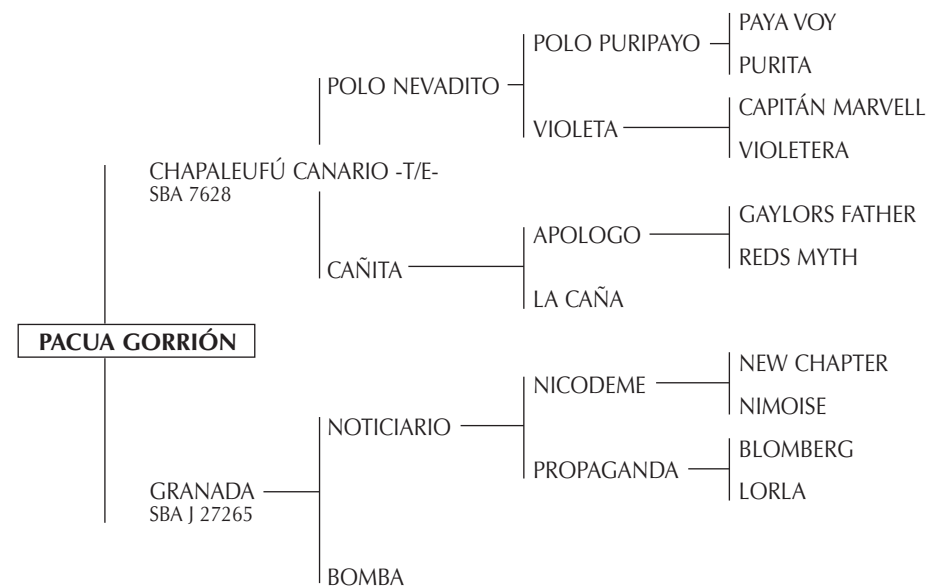

CHAPALEUFÚ CANARIO: Propiedad de El Caburé S.A. Jugó todos los Abiertos con Luke Tomlinson. Reservado Gran Campeón Exposición Rural de Palermo 2003.

Propio hermano de CHAPALEUFÚ CALANDRIA (Premio de la AAP por Aptitud, 2º Premio de Cat., Reservado Campeón de Cat. Exposición Rural de Palermo 2001 - 1º Premio y Campeón de Cat., Gran Campeón Hembra Exposición Rural de Palermo 2003 y jugadora del Campeonato Argentino Abierto 2004), CHAPALEUFÚ LANZA (jugadora del Campeonato Argentino Abierto 2004, 2005), CHAPALEUFÚ EL CANDIDATO (Mejor Macho Tipo Polo, 1º Premio y Campeón de Categoría, Gran Campeón Macho Exposición Rural de Palermo 2004 - Gran Campeón Macho Exposición de Petisos de la AAP 2005 - Reservado Gran Campeón Macho Exposición de Petisos de la AAP 2006), CHAPALEUFÚ CANCHERITA (2º Premio de Cat. y Reservado Campeón de Cat. Exposición Rural de Palermo 2003 - Gran Campeón Hembra Exposición Nuestros Caballos 2005 - 1º Premio y Campeón de Cat. y Reservado Gran Campeón Hembra Exposición de Petisos de la AAP 2006).

Hermano paterno de VASCA JAZZ (1º Premio y Campeón de Cat., Premio AAP por Aptitud y Gran Campeón Hembra Exposición Rural de Palermo 2002), CHAPALEUFÚ NEVADA (1º Premio y Campeón de Cat. y Gran Campeón Hembra Exposición Rural de Palermo 2001 - 1º Premio sub Cat., 1º Premio y Campeón de Cat., Gran Campeón Hembra Exposición de Petisos de la AAP 2004 - Gran Campeón Hembra Exposición de Petisos de la AAP 2005 y jugadora de dos chukkers en la final del Campeonato Argentino Abierto 2004), VASCA RUSA NEVADA (Mejor Producto Polo Argentino Jugador Inscripto en el Abierto del Jockey Club 2004).