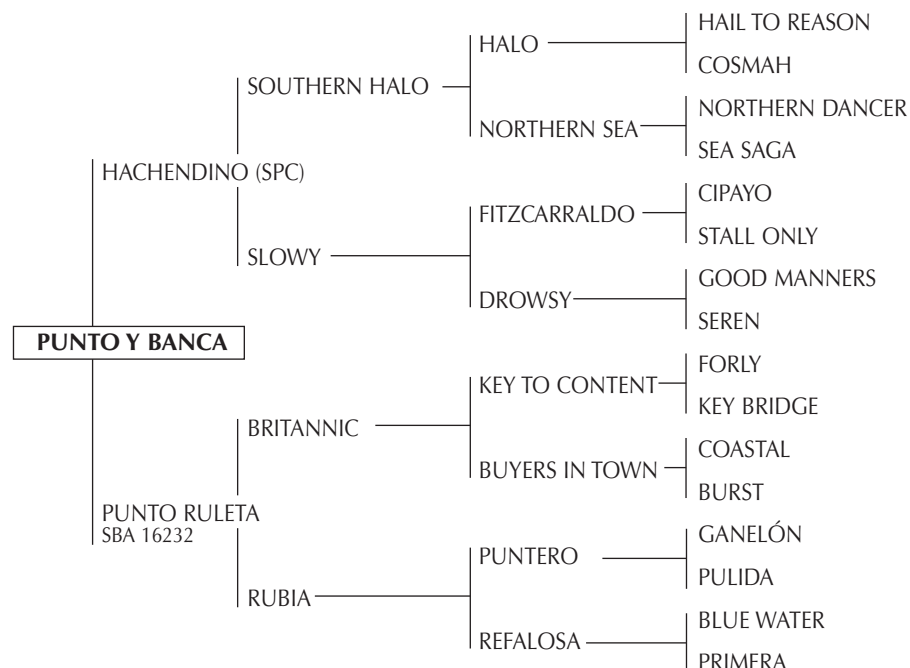

MIMOSA: (Cría Zorrilla), comprada por Gonzalo Tanoira a J.C. Harriott (h), jugó 7 años el Abierto de Palermo (G. Tanoira). Luego exportada a UK (Ellerston) donde jugó 4 años la Copa de Oro (B. Heguy, A. Cambiaso y G. Pieres). Volvió a Argentina para madre en 1995. Es madre de MINERAL (Padrillo en uso en la Cría Tanoira).

6

PUNTO Y BANCA

Nació: 18/10/2005

SBA: 30043

RP: 306

Alazán

Criador: BOUQUET ROLDÁN, JOSÉ JAIME

PUNTO Y BANCA: Hermana de PUNTO REDOBLONA (muy buena jugadora en su primera temporada).