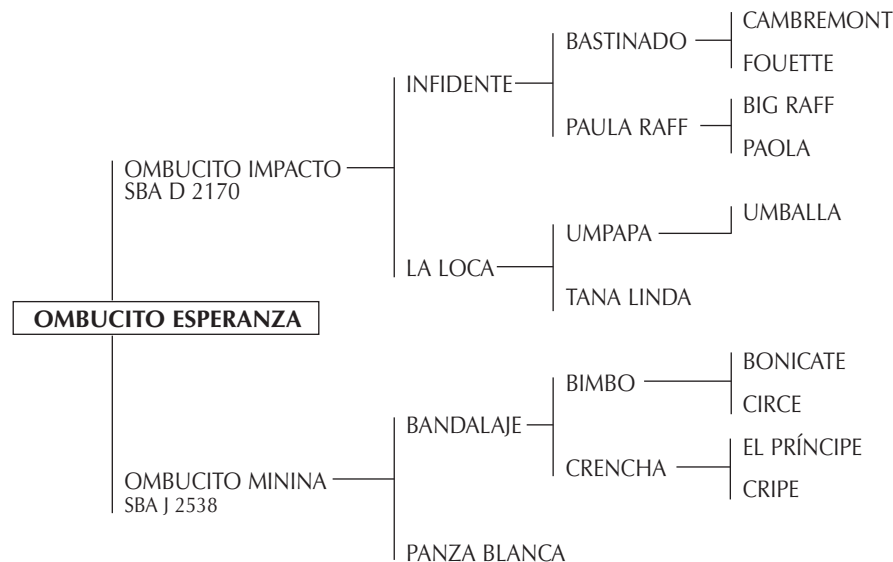

Nació: 17/12/1997 SBA: 18246 RP: 207 Alazán
Criador: OROZCO ECHEVERZ, ALBERTO

OMBUCITO ESPERANZA: Yegua jugadora de bajo y mediano handicap.

OMBUCITO IMPACTO: Padrillo jugador de Orozco Echeverz S.A. Gran Campeón Macho Polo Argentino SRA 1994. Hermano materno de:

- OMBUCITO RECHIFLADA: Jugadora de Abierto de Palermo con Gonzalo Heguy incluso 3 chukkers y suplementario en la final.
- LA LOQUITA, jugadora de abierto.
- LA LOCA: Jugadora, y propia hermana de:
  - LA PAMPANINI: Jugadora y madre de:
    - LA MARIA: Jugadora de 8 abiertos con Héctor Merlos.
    - PAMPERO: Jugador de Abierto con Héctor Merlos y también hermano de TRAVIESA, abuela de OMBUCITO PICARONA (Jugadora del Abierto de Tortugas con Javier Novillo Astrada) y hermana de OMBUCITO TRAMPA (jugadora del Abierto de Palermo con Eduardo Novillo Astrada).

Otras crías destacadas de OMBUCITO IMPACTO:

- OMBUCITO VENECIA: Jugadora de Abierto de Hurlingham con Eduardo Novillo Astrada.
- OMBUCITO VENUS: Jugadora de Abierto de Hurlingham con Javier Novillo Astrada.

TANA LINDA: Madre de la LOCA. Es la yegua fundadora de la cría de Orozco Echeverz, tiene 54 descendientes jugadores, muchos de alto handicap.