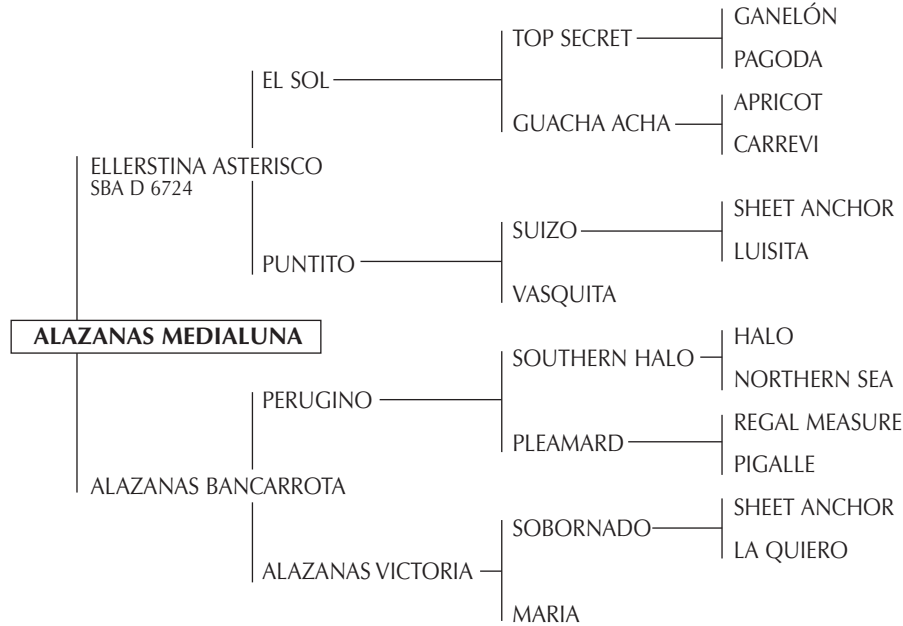

Nació: 27/10/2005 SBA: 31176 RP: 7 Alazán
Criador: LOS GUERRERO S.R.L.

ELLERSTINA ASTERISCO: Su primera generación entra en doma este año.

EL SOL: Ganador del Ranking de Padrillos de la AACCP 1998, 1999 y 2000.

Es propio hermano de LUNA, criada por H. Barrantes y jugada por G. Pieres en el Abierto de Palermo (La Espadaña y la Ellerstina), Inglaterra 1991-1994, USA 1994. Premio L. S. Townley 1987 y 1990. Premio AACCP al Mejor Ejemplar por Tipo y Aptitud del Campeonato Argentino Abierto 1987 y 1990 y Abierto del Hurlingham Club 1988. Precio Récord Mundial en remate 1990. Es considerada la mejor yegua madre del momento mundialmente, produjo a: CHITA, XELENE, GEISHA, JASY, MEDIALUNA MOON (todas hembras); CALIFA, LUCERO, ECLIPSE, JÚPITER (todos machos); ESPACIAL, SUNSET, MERCURIO, LUNAREJO, TROTIL, CHINCAY - Australia (todos padrillos).

Sus hijos comenzaron a jugar en 1997 (Chapaleufú II, Ellerstina y El Paraíso) destacándose: ELLERSTINA CONEJA, Copa AAP, Mejor yegua por Aptitud de Trabajo SRA Palermo 1997. ELLERSTINA YARDA Gran Campeón Hembra SRA Palermo 1998, POLO GRANADERA Reservado Campeón Hembra SRA Palermo 1998, POLO MEDIALUNA Premio AACCP al Mejor Producto Jugador Inscripto Polo Argentino en el Abierto de Hurlingham Club 2001-2002 y Campeonato Argentino Abierto 2002. Copa AAP Mejor yegua por Aptitud de Trabajo SRA Palermo 1998. POLO CHUPETÍN Reservado Gran Campeón Macho SRA Palermo 1998, PUCARA MARISOL Primer

Premio y Campeón 11 va categoría SRA Palermo 1999, MOZUELA MANDINGA Primer Premio y Campeón 3ª Cat. SRA Palermo 1999, ELLERSTINA CAMOATI exportada a USA. ELLERSTINA Balsa, LECHUZA V, MERCENARIO, METEGOL, SOLITARIA, exportadas a UK. Además, CANANA, MARISOL, PANDY, SECTA, SIMPATICO, TABANO, XUXA, CAMELO, CATRASCA, MARINA, PALERMO, PURITA, PENÉLOPE, POPEYE, PUCARA LUCERO (La Aguada), IRENITA LUNÁTICO (La Irenita), OPEN SOLTERO (Ellerstina) y SOL PURO, PAISANA y CHAPALEUFÚ SOLEDAD (M. Azzaro) en Indios Chapaleufú II.

TOP SECRET: Produjo numerosos jugadores como PULGA, COQUITO, LUNA, ETC.

GAUCHA ACHA: (SPC) Excelente jugadora de alto handicap en Argentina y USA. Madre de:

- LUNA: Criada por H. Barrantes y jugada por G. Pieres en el Abierto de Palermo (La Espadaña y la Ellerstina), Inglaterra 1991-1994, USA 1994. Premio L. S. Townley 1987 y 1990. Premio AACCP al Mejor Ejemplar por Tipo y Aptitud del Campeonato Argentino Abierto 1987 y 1990 y Abierto del Hurlingham Club 1988. Precio Récord Mundial en remate 1990. Es considerada la mejor yegua madre del momento mundialmente, produjo a: CHITA, XELENE, GEISHA, JASY, MEDIALUNA MOON (todas hembras); CALIFA, LUCERO, ECLIPSE, JÚPITER (todos machos); ESPACIAL, SUNSET, MERCURIO, LUNAREJO, TROTIL, CHINCAY - Australia (todos padrillos).

PUNTITO: Ganadora del Premio a la Mejor yegua de la final de Hurlingham 1990, jugadora de todos los Abiertos, incluso dos chukkers en las finales. Jugada por Bautista y Marcos Heguy.

SUIZO: Padre de: