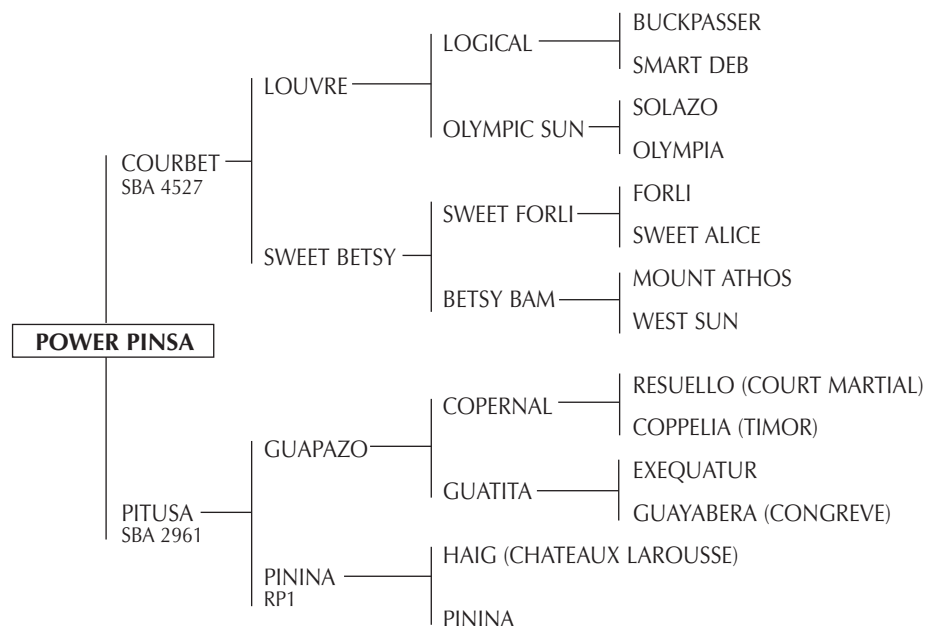

Nació: 23/02/1998 SBA: 19631 RP: 487 Zaino Negro
Criador: LAFUENTE HNOS. S.A.

POWER PINSA: Yegua jugadora.

COURBET: Ganador Argentino a los 2 años en 1200 mts. 3ro. Clásico Hipódromo Argentino G3. 5to. en las Estrellas de Potrillos, G1. Hijas destacadas: GALA Abierto 2004 (Adam Snow), POWER CARBLANCA Abierto 2004 (Adam Snow), POWER GINA (Alfio Marchini), POWER MICA (Adam Snow), POWER FIESTA (Milo Fernández Araujo), POWER CONFUNDIDA (Australia), POWER FANTA (Gonzalito Pieres).