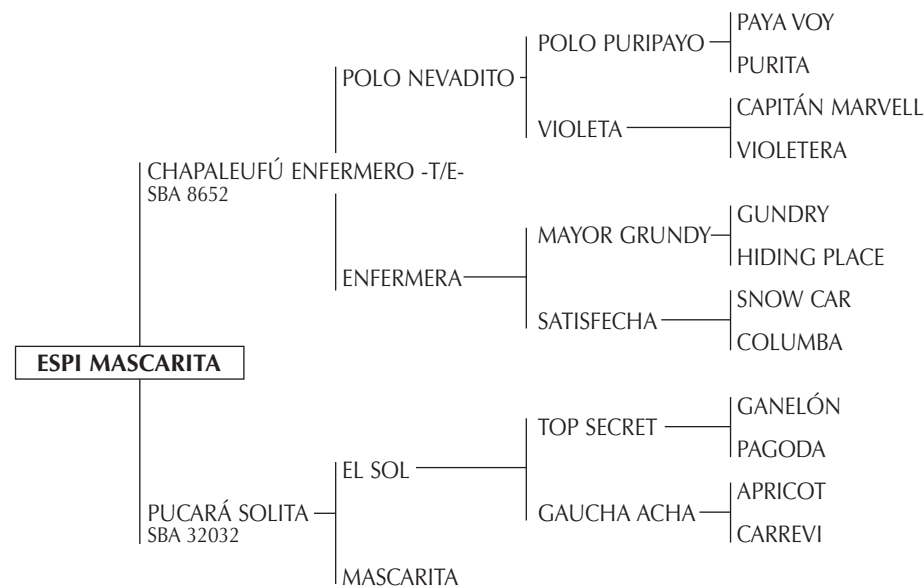

2

ESPI MASCARITA

Nació: 26/09/2005
Criador: TATOAMIN SRL

SBA: 32241

RP: 584

Alazán

POLO NEVADITO: Ganador Ranking de Padrillos de la AACCP 2003, 2004, 2005 y 2006. Gran Campeón Macho Exposición Petisos de la AAP 1998, Gran Campeón Macho Exposición de Petisos de la AAP 1996, Reservado Gran Campeón Macho SRA 1996. Padre de las 7 últimos Grandes Campeones de la SRA: CHAPALEUFÚ NEVADA 2001, VASCA JAZZ 2002 y CHAPALEUFÚ CALANDRIA 2003 (Mejor yegua por Aptitud y trabajo SRA 2001). CHAPALEUFÚ EL CANDIDATO SRA 2004, CHAPALEUFÚ CANCHERITA Gran Campeón Hembra Exposición Nuestros Caballos 2005, CHAPALEUFÚ LUNATICO y CHAPALEUFÚ PLUMA Exposición Nuestros Caballos 2006, VASCO DANTE y CHAPALEUFÚ CAMPANITA Exposición Nuestros Caballos 2007.

- Jugador de todos los Campeonatos Abierto desde 1997 al 2003 con Pepe Heguy, Ignacio Heguy y Milo F. Araujo.

- Padre de: CHAPALEUFÚ NEVADA (Gran Campeón Hembra SRA 2001, Gran Campeón Hembra AAP 2004 y 2005 y Abiertos con Pepe Heguy), GETE TANGO (Pepe Heguy), CHAPALEUFÚ LANZA (Pepe e Ignacio Heguy y M. Azzaro) CHAPALEUFÚ CALANDRIA (Abiertos E. Heguy), POLO DELTA (Pepe Heguy), VASCA VENDETA (E. Heguy), VASCA JAZZ (E. Heguy y G. Laulhé) VASCA PUNTA NEVADA (G. Laulhé), VASCA MAGIA (Abiertos G. Laulhé), VASCA RUSA NEVADA (G. Laulhé), POLO ALUVION (G. Laulhé); CHAPALEUFÚ CANCHERITA (Gran Campeón Hembra Exposición AAP 2005 y Abiertos con Pepe Heguy).

- Junta en su pedigree la sangre de PURITA (Mejor yegua A. P. Heguy), PAYA MARIA (Mejor yegua, Horacio Heguy), MARSELLESA (Mejor yegua Horacio S. Heguy y Marcos Heguy) y VIOLETA (Abiertos en Coronel Suárez y Chapaleufú II).