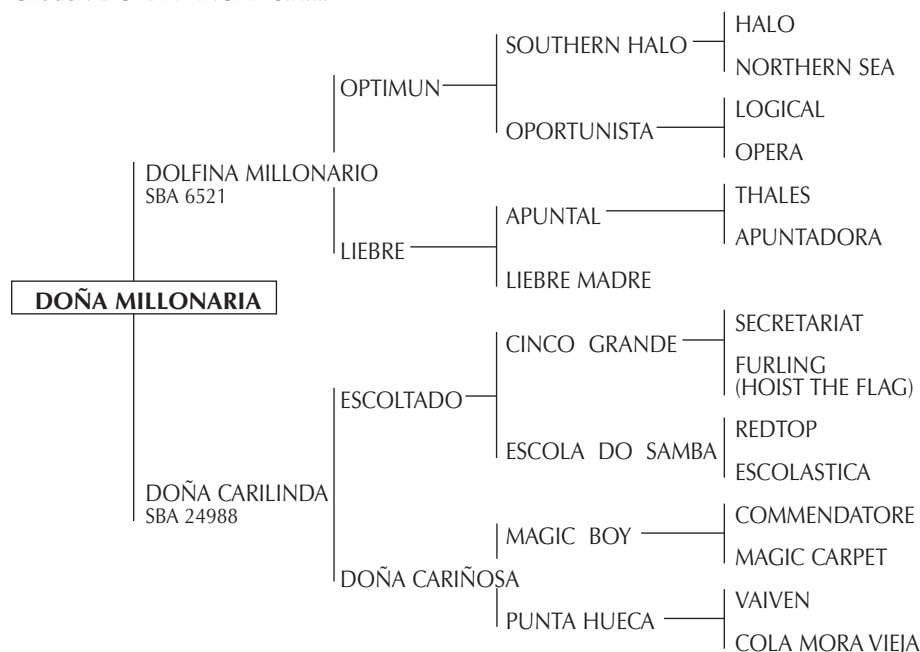

Nació: 19/11/2005 SBA: 32256 RP: 384 Zaino
Criador: DOÑA PANCHA S.R.L.

DOÑA MILLONARIA: 5ta. generación de caballos jugadores.

Hermana materna de:

- DON SERÁS CARISMÁTICO -2002- (SERAPIO): Padrillo.
- DOÑA CARICIA - 2003 -: Yegua nueva jugando prácticas.
- DON CARNAVAL y DOÑA CONDESA - 2004 (WHOLENUT).

Propia hermana de:

- DOÑA BILLONARIA - 2005 (DOLFINA MILLONARIO).
- DON COMANDANTE - 2006 (ELLERSTINA DURAZNO).

DOLFINA MILLONARIO: Padrillo de A. Cambiaso. Ganador del 1º Premio y Campeón de Cat. en la Exposición Rural de Palermo 2002. Gran Campeón Macho en la Exposición Rural de Río Cuarto 2004.

Padre de:

- DOLFINA TREPADORA: 1º Premio y Campeón de Cat., Reservada Gran Campeón Hembra en la Exposición Rural de Palermo 2007.
- DOLFINA LUFTHANZA: Premio AAP por Aptitud, 1º Premio y Campeón de Cat., Gran Campeón Hembra en la Exposición Rural de Palermo 2007.

OPTIMUN: Ganador de tres carreras en Palermo, incluso en su debut a los dos años, 2º clásico Miguel Cané- GII 1600 metros, 3º Gran premio Polla de Potrillos- GI 1600 metros, 3º Gran Premio Montevideo- GI 1500 metros. Padrillo nuevo con gran cantidad de caballos jugando el Abierto Ellerstina S.A.: MENSAJERA, HECHICERA, RAYO, FEY, LA NONA, ELLERSTINA PICAFLOR (P. Mac Donough), ELLERSTINA MEDALLA (F. Pieres). Con A. Cambiaso: NIÑA BONITA (Mejor yegua Abierto de Indios Tortugas 2005 y jugadora del Abierto Argentino), OLIVIA, BAMBITA, etc.

SOUTHERN HALO: En turf. Es el mejor Padrillo de los últimos diez años. Ganador de 5 carreras a los 3 y 4 años: 2º Súper Derby Invitational -G1- 2000 mts. en Louisiana Downs a ½ cpo. del ganador, 2º Swaps Stakes - G1- 2000 mts. en Hollywood Park, siendo el favorito a cabeza del ganador, 2º Silver Screen Handicap -G2- 1600 mts. en Hollywood Park en 1'32 4/5 a 1/5 del récord. En 1994: 1º Estadística General de Padrillos, 1º Estadística Clásica de Padrillos, 1º En la Estadística de Padrillos de 2 años, Premio Pellegrini al Mejor Padrillo.

En 1995: 1º Estadística General de Padrillos.

En 1996: 1º Estadística General de Padrillos, 1º Estadística Clásica de Padrillos, 1º En la Estadística de Padrillos de 2 años, Premio Pellegrini al Mejor Padrillo.

En 1997: 1º Estadística General de Padrillos.

En 1998: 1º Estadística General de Padrillos, 1º Estadística Clásica de Padrillos, 1º En la Estadística de Padrillos de 2 años, Premio Pellegrini al Mejor Padrillo, Pellegrini del Año.

En 1999: 1º Estadística General de Padrillos, 1º Estadística Clásica de Padrillos, 1º En la Estadística de Padrillos de 2 años, Premio Pellegrini al Mejor Padrillo.

En 2000: 1º Estadística General de Padrillos, 1º Estadística Clásica de Padrillos.

En 2001: 1º Estadística General de Padrillos, 1º Estadística Clásica de Padrillos, 1º En la Estadística de Padrillos de 2 años.

En 2003: 1º Estadística General de Padrillos, 1º Estadística Clásica de Padrillos, Premio Pellegrini al Mejor Padrillo.

Ganador de la ESTADÍSTICA de ABUELOS MATERNOS 2004. Ganador de la ESTADÍSTICA CLÁSICA de ABUELOS 2001.