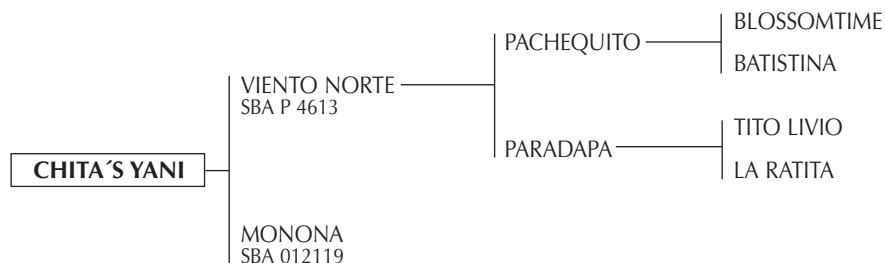

OMBUCITO MAGA

OMBUCITO MIMOSA: Reservada Gran Campeón Hembra SRA 1994. Jugadora de alto y mediano handicap (R. Sola y J. I. Merlos). Madre de:

- CHITA'S 2000 jugador y CHITA'S REGALONA, jugando prácticas.

BANDALAJE: Registro Definitivo. Ganador del Ranking de Padrillos de la AACCP en 1997. Tuvo un gran número de hijos jugadores del Abierto como O. MININA, O. DORITA, O. VINCHA, O. MADONNA (Máxima), entre otros.

OMBUCITO REGALONA: Jugadora de varios Abiertos Argentinos de Polo con Héctor Merlos.

Servicio: Por el padrillo CHITA'S YANI -T/E-

Nació: 25/11/1999   SBA: P 6828   RP: 8   Zaino

CHITA'S YANI - T/E-: Gran Campeón Macho Exposición Nuestros Caballos 2005. Padrillo Jugador Abierto Argentino de Palermo 2005 con Miguel Novillo Astrada.

PACHEQUITO: Padrillo SPC padre de PACHANGA (jugó el Abierto Argentino con Gonzalo Pieres, exportada a USA, volvió a Argentina) como madre; JERINGA (jugó los tres Abiertos con Benjamín Araya durante varias temporadas); CLARITA (jugó los tres Abiertos con Sergio Boudou durante varias temporadas).

MONONA: Yegua jugadora de Abiertos Argentinos de Palermo, Cámara de Diputados (J. I. Merlos, R. Sola y A. Pieres). Ganadora por Tipo y Aptitud en la Exposición de Tortugas, y ganadora del mejor conjunto de 3 yeguas de un mismo jugador y criador en la misma Exposición.

Madre de jugadores de abiertos:

- CHITA'S YANI.

- CHITÁS MÚSICA: Campeona de su categoría en la Exposición Rural de Palermo 2004 y jugadora de los abiertos del Jockey Club y Hurlingham con J. I. Merlos en el 2005).

IMPORTANTE

Sr. Comprador:

ES DE FUNDAMENTAL IMPORTANCIA QUE USTED SEPA:

1. 1 - Al realizar el pago final de la compra de un producto Polo Argentino Inscrito debe pedir a la firma martillera o al vendedor, que le entregue la Transferencia Oficial firmada por el vendedor.
2. 2 - Dicho documento debe presentarse ante la Sociedad Rural Argentina (Florida 460 1º Piso Capital Federal, de Lunes a Viernes en el horario de 10 a 17 hs.) lo antes posible para hacer efectiva la transferencia a su propiedad.
3. 3 - Recién en ese momento, transferida la propiedad ante el Registro Oficial de la República Argentina, EL EJEMPLAR ADQUIRIDO ES DE SU PROPIEDAD.

De lo contrario, de no efectuar dicho trámite, puede ocurrir lo siguiente:

- a) Si ha comprado una yegua preñada, la cría al nacer, para el registro, SIGUE PERTENECIENDO AL VENDEDOR DE LA YEGUA MADRE.
- b) Si ha comprado una potranca y le dá servicio, la cría al nacer SEGUIRÁ PERTENECIENDO AL VENDEDOR.
- c) Si ha comprado un Padrillo, no podrá dar servicios con el mismo, ya que EL PROPIETARIO CONTINÚA SIENDO EL VENDEDOR.

EVITE INCONVENIENTES FUTUROS HAGA EFECTIVA LA PROPIEDAD DE SU INVERSIÓN

Asociación Argentina de Criadores de Caballos de Polo

Florida 460. 4º Piso (1005) Capital Federal. Buenos Aires. Argentina - Tel.: 011-4326-8186/2963
info@poloargentino.com - www.poloargentino.com