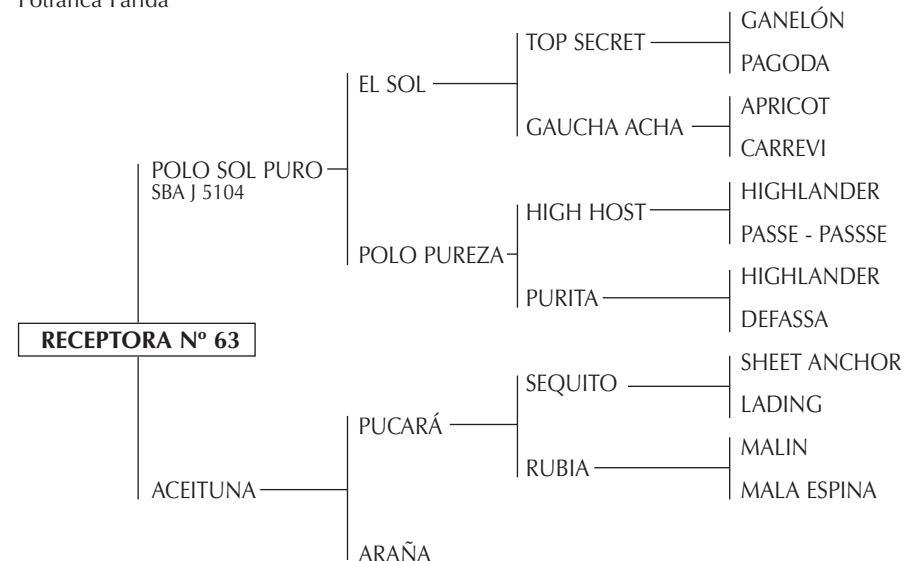

PACUA GORRIÓN

NOTICARIO: Uno de los padrillos mas generosos de la actualidad. Ganador de 2 carreras en San Isidro a los 3 años.

Padre de:

- RAMONA: Jugó 8 Abiertos de Palermo con E. Heguy.
- TITA: Jugó varios Abiertos de Palermo con Pepe Heguy.
- GRANADA: Jugada por M. Novillo Astrada (Abierto de Palermo del 2003 -Triple Corona-, 2004 y 2005) y por M. Aguerre (Abierto del 2006).
- NOTICIA: Jugada por B. Heguy (Abierto de Palermo 97 y 98), luego llevada al equipo de Dubai por M. Heguy y traída por A. Cambiaso para madre en el 2005.
- REINA: Jugada por T. Fernández Llorente (Abierto de Palermo 96 y 97).
- ALEGRÍA: Jugada por F. Mannix.
- TRINCHERA: Jugada por L. Tomlinson (Abierto de Palermo 2005).
- LUCHO: Jugado por L. Tomlinson (Abierto de Palermo 2005).
- DOLO: Jugada por I. Novillo Astrada (Abierto de Palermo 2005) y por A. Cambiaso (Abierto de Palermo 2006).
- PORTEÑA: Jugada por A Cambiaso (Abierto de Palermo 2005).
- ELOÍSA: Jugada por J. G. Huidobro (Abierto de Palermo 2005).
- BAMBÁ: Jugada por J. G. Huidobro (Abierto de Palermo 2005).
- BAMBINA: Dubai 2004.
- MATERA: Jugó el Abierto de Palermo 2005 con J. Novillo Astrada y se lesionó. Jugando este año con A. cambiaso.

BOMBA: Una de las mejores yeguas jugadoras de la cría Lagos Marmol.

EMBRIONES

28

RECEPTORA N° 63

Criador: DUTROC, RICARDO A.
Potranca Parida

POLO SOL PURO: A los cinco años jugó los grandes Abiertos (Chapaleufú, Tortugas, Palermo y Cámara de Diputados) Reservado Campeón 2 años SRA y 1° Premio AAP 1999. Padre de EL SOL, propio hermano de LUNA (L. S. Townley 88 y 89) y padre de excelentes jugadores en Indios Chapaleufú II, Ellerstina y El Paraíso.

Padre de POLO COLA LESS y POLO CORRALITO Grandes Campeonas Hembras SRA 2006 y 2004 respectivamente y de POLO TIRO FIJO Rvdo Gran Campeón Macho SRA 2006.

EL SOL: Ganador del Ranking de Padrillos de la AACCP 1998, 1999 y 2000.

Es propio hermano de LUNA, criada por H. Barrantes y jugada por G. Pieres en el Abierto de Palermo (La Espadaña y la Ellerstina), Inglaterra 1991-1994, USA 1994. Premio L. S. Townley 1987 y 1990. Premio AACCP al Mejor Ejemplar por Tipo y Aptitud del Campeonato Argentino Abierto 1987 y 1990 y Abierto del Hurlingham Club 1988. Precio Récord Mundial en remate 1990. Es considerada la mejor yegua madre del momento mundialmente, produjo a: CHITA, XELENE, GEISHA, JASY, MEDIALUNA MOON (todas hembras); CALIFA, LUCERO, ECLIPSE, JÚPITER (todos machos);