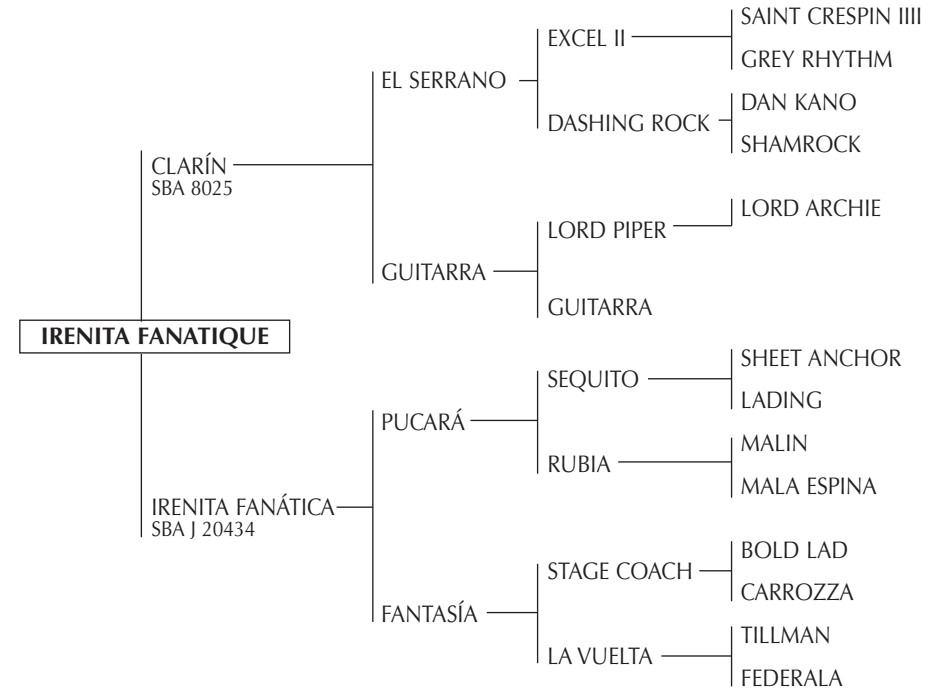

NOTICARIO: Uno de los padrillos mas generosos de la actualidad. Ganador de 2 carreras en San Isidro a los 3 años.

Padre de:

- RAMONA: Jugó 8 Abiertos de Palermo con E. Heguy.
- TITA: Jugó varios Abiertos de Palermo con Pepe Heguy.
- GRANADA: Jugada por M. Novillo Astrada (Abierto de Palermo del 2003 -Triple Corona-, 2004 y 2005) y por M. Aguerre (Abierto del 2006).
- NOTICIA: Jugada por B. Heguy (Abierto de Palermo 97 y 98), luego llevada al equipo de Dubai por M. Heguy y traída por A. Cambiaso para madre en el 2005.
- REINA: Jugada por T. Fernández Llorente (Abierto de Palermo 96 y 97).
- ALEGRÍA: Jugada por F. Mannix.
- TRINCHERA: Jugada por L. Tomlinson (Abierto de Palermo 2005).
- LUCHO: Jugado por L. Tomlinson (Abierto de Palermo 2005).
- DOLO: Jugada por I. Novillo Astrada (Abierto de Palermo 2005) y por A. Cambiaso (Abierto de Palermo 2006).
- PORTEÑA: Jugada por A Cambiaso (Abierto de Palermo 2005).
- ELOÍSA: Jugada por J. G. Huidobro (Abierto de Palermo 2005).
- BAMBA: Jugada por J. G. Huidobro (Abierto de Palermo 2005).
- BAMBINA: Dubai 2004.

19

IRENITA FANATIQUE

Nació: 02/02/2006
Criador: LA IRENITA S.A.

SBA: E/T

RP: 521

Alazán

CLARÍN: RP 0- SBA 8025- TIPIF 22669. Excelente padrillo jugador. Jugó todos los Abiertos con Pablo Mac Donough.

Hermano materno de GUITARRERO (Abiertos 2004 y exportado a Inglaterra - Matías Mac Donough) y CUERDA (exportada a Brunei).

En su primera generación produjo:

- IRENITA SUERTE: (SUGERENCIA): Excelente yegua nueva.
- PUNZADO 2: (PUNTITO II): Padrillo nuevo jugador.
- IRENITA ÍDOLO: (IRENITA FAVORITA): Excelente padrillo en doma.

EL SERRANO: Padre de AUTÉNTICA (yegua jugadora de todos los abiertos desde 1997 hasta 2003 incluso dos chukkers por Pablo y Matías Mac Donough), VERDAD (jugadora de todos los abiertos desde 2001 con Matías Mac Donough), PIAF (jugadora de todos los abiertos desde 2002 con Pablo Mac Donough), FRUTILLA (jugadora de todos los abiertos desde 2005 con Matías Mac Donough), MARGARITA (jugadora de la Cámara de Diputados y abiertos 2001-2002 con Pablo Mac Donough), MATRACA (jugadora de la Cámara de Diputados con Pablo Mac Donough y