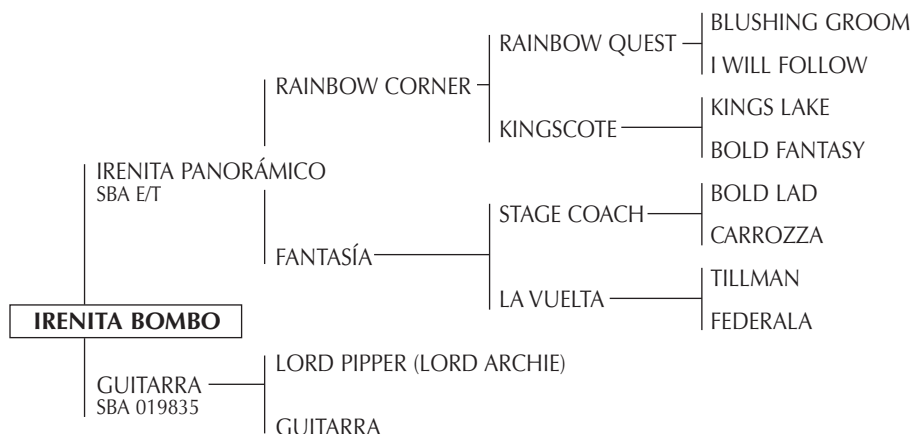

Nació: 17/11/2005 SBA: E/T RP: 453 Tordillo
Criador: LA IRENITA S.A.

RAINBOW CORNER: Sangre puro inglés. Campaña ganador de tres carreras a los 2, 3 y 4 años en Francia y USA. A los dos años en su debut salió 1º en 1600 mts. Longchamp.

Importado por Haras La Quebrada desde Francia. Incorporado a Ellerstina en 1998. De sus hijos SPC, se incorporaron 11 (once) de los cuales 8 (ocho) son de Abierto: RULETA, 4 años (jugó 3 Abiertos). Lesionada; SHAPE UP, (jugando 3 abiertos con Facundo Pieres); ORIENT BAY, (jugando 3 abiertos con Facundo Pieres), en el 2004 juega Hurlingham y Palermo con Gonzalito Pieres; FOOTSIE, (Tortugas, Hurlingham y Palermo con Gonzalito Pieres) TIBIZA - (2003/4 Tres abiertos con Pablo Mac Donough); CABO CAMARAT (2002/3 Abiertos con Facundo y Gonzalito - Exportado a USA) NARIBA (Copa de Oro Gonzalito Pieres) BRIBONA (Copa de Oro Gonzalito Pieres 2004 (Hijos Polo Argentino ya hay jugando Abiertos con Adolfo Cambiaso, y la Copa de Oro Ellerstina).

FANTASÍA: Extraordinaria jugadora de todos los Abiertos desde 1994 (Matías Mac Donough), ganadora del Premio AACCP al Mejor Ejemplar por Tipo y Aptitud en el Abierto del Hurlingham Club 1999 y Gran Campeón Hembra de la Exposición Anual de la AAP 2001.

Madre de IRENITA LUNÁTICO (jugó la Cámara de Diputados con Matías Mac Donough - Padrillo), I. FARAÓN (Padrillo jugadores), I. FANTASIOSO, I. ILUSTRE, I. PANORÁMICO, I. INTOCABLE, I. FANDANGO y I. FANÁTICO (Padrillos), I. FAVORITA, I. FANFARRÓN, I. FANTA y I. FANTÁSTICA (jugadoras de Abiertos), I. PINOCHO (Exportado a EE.UU.).

GUIARRA: Muy buena yegua, se rompió.

Madre de:

- CLARÍN (EL SERRANO): Excelente caballo, jugó todos los Abiertos desde el año 2003.
- CUERDA: (Exportada a Brunei).
- GUITARRERO (EL SERRANO): Exportado a Inglaterra.

Nació: 14/02/2006 SBA: E/T RP: 25 Alazán
Criador: LAGOS MARMOL, JUAN.