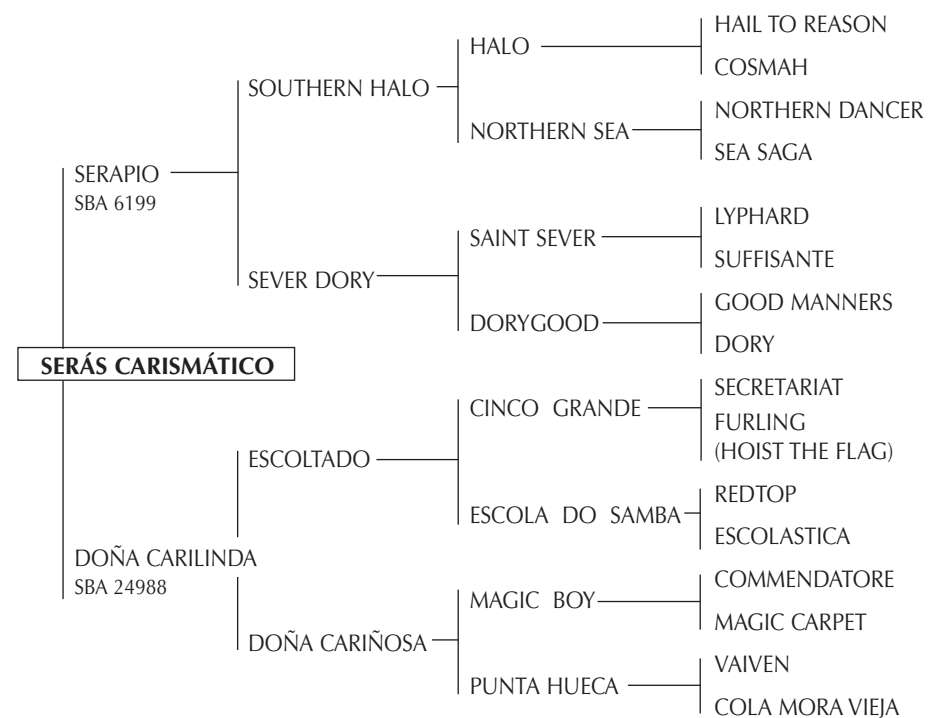

Es Abuelo materno de DOÑA PELICULA (PAYA VOY y PELIRROJA) T/E: Campeón Hembra Exposición Rural de Palermo 1994); DOÑA PECOSA (BOSSUET y PELIRROJA) T/E: Jugadora; PUESTERA (VILLARES y RANCHERA): Jugadora; DOÑA CARIOCA (Campeonato Argentino Abierto 2005/69); DOÑA CARILINDA (Cámara de Diputados); DOÑA BATACLANA (Campeonato Argentino Abierto 2005); DOÑA CAPRICHOSA y DOÑA PRINCESA.

ALFONSINA: Jugó Alto Handicap. Madre de:

- DOÑA MARTINA: Jugó el Campeonato Argentino Abierto (H. Heguy), exportada UK.
- DOÑA RAYITA: Jugó una temporada, se lesionó. Madre de:
  - DOÑA RAYUELA (ESCOLTADO): Nacida en el 2002. Jugó con S. Chavanne.
  - DOÑA RAPSODIA (DON BELMONDO): Nacida en el 2003.
- DON RETRUCO (ESCOLTADO): Nacido en el 2004.
- DON RESISTIRÉ (LEVY'S): Nacido en el 2005.
- DOÑA ESCARAPELA (ESCOLTADO): Nacida en el 2006.
- DON ESPLENDOR (ESCOLTADO): Nacido en el 2006.
- DOÑA REPORTERA (ESCOLTADO): Nacida en el 2006.

Servicio: Por el padrillo SERÁS CARISMÁTICO

SERAPIO (SCP): Sus primeras crías están jugando actualmente.

SOUTHERN HALO: En turf. Es el mejor Padrillo de los últimos diez años. Ganador de 5 carreras a los 3 y 4 años: 2º Súper Derby Invitational -G1- 2000 mts. en Louisiana Downs a 1/2 cpo. del ganador, 2º Swaps Stakes -G1- 2000 mts. en Hollywood Park, siendo el favorito a cabeza del ganador, 2º Silver Screen Handicap -G2- 1600 mts. en Hollywood Park en 1'32 4/5 a 1/5 del récord. En 1994: 1º Estadística General de Padrillos, 1º Estadística Clásica de Padrillos, 1º En la Estadística de Padrillos de 2 años Premio Pellegrini al Mejor Padrillo.

En 1995: 1º Estadística General de Padrillos.

En 1996: 1º Estadística General de Padrillos, 1º Estadística Clásica de Padrillos, 1º En la Estadística de Padrillos de 2 años, Premio Pellegrini al Mejor Padrillo.

En 1997: 1º Estadística General de Padrillos.

En 1999: 1º Estadística General de Padrillos, 1º Estadística Clásica de Padrillos, 1º En la Estadística de Padrillos de 2 años, Premio Pellegrini al Mejor Padrillo.

En 1999: 1º Estadística General de Padrillos, 1º Estadística Clásica de Padrillos, 1º En la Estadística de Padrillos de 2 años, Premio Pellegrini al Mejor Padrillo.