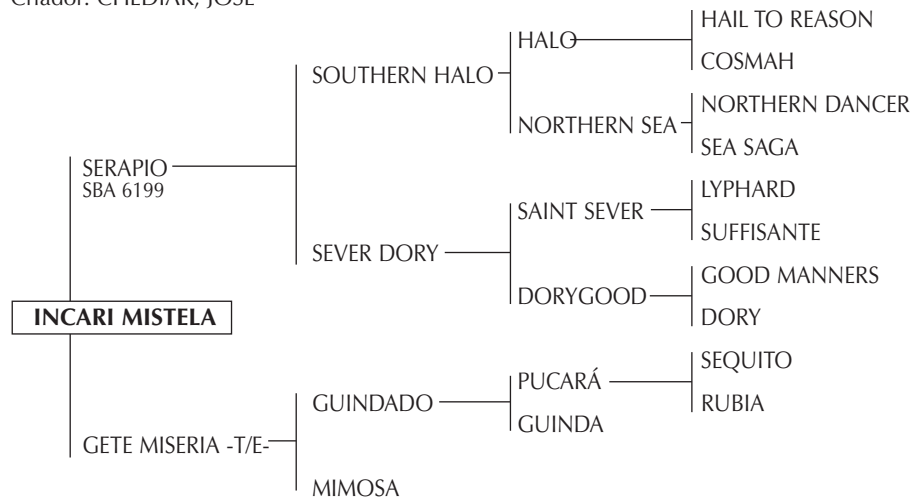

Nació: 17/10/2005
Criador: CHEDIAK, JOSÉ

SBA: E/T

RP: 52

Zaino

SERAPIO (SCP): Sus primeras crías están jugando actualmente.

SOUTHERN HALO: En turf. Es el mejor Padrillo de los últimos diez años. Ganador de 5 carreras a los 3 y 4 años: 2º Súper Derby Invitational -G1- 2000 mts. en Louisiana Downs a 1/2 cpo. del ganador, 2º Swaps Stakes - G1- 2000 mts. en Hollywood Park, siendo el favorito a cabeza del ganador, 2º Silver Screen Handicap -G2- 1600 mts. en Hollywood Park en 1'32 4/5 a 1/5 del récord. En 1994: 1º Estadística General de Padrillos, 1º Estadística Clásica de Padrillos, 1º En la Estadística de Padrillos de 2 años Premio Pellegrini al Mejor Padrillo.

En 1995: 1º Estadística General de Padrillos.

En 1996: 1º Estadística General de Padrillos, 1º Estadística Clásica de Padrillos, 1º En la Estadística de Padrillos de 2 años, Premio Pellegrini al Mejor Padrillo.

En 1997: 1º Estadística General de Padrillos.

En 1998: 1º Estadística General de Padrillos, 1º Estadística Clásica de Padrillos, 1º En la Estadística de Padrillos de 2 años, Premio Pellegrini al Mejor Padrillo, Pellegrini del Año.

En 1999: 1º Estadística General de Padrillos, 1º Estadística Clásica de Padrillos, 1º En la Estadística de Padrillos de 2 años, Premio Pellegrini al Mejor Padrillo.

En 2000: 1º Estadística General de Padrillos, 1º Estadística Clásica de Padrillos.

En 2001: 1º Estadística General de Padrillos, 1º Estadística Clásica de Padrillos, 1º En la Estadística de Padrillos de 2 años.

En 2003: 1º Estadística General de Padrillos, 1º Estadística Clásica de Padrillos, Premio Pellegrini al Mejor Padrillo.

Ganador de la ESTADÍSTICA de ABUELOS MATERNOS 2004. Ganador de la ESTADÍSTICA CLÁSICA de ABUELOS 2001.

Padre de 32 padrillos registrados en la AACCP como: OPTIMUN, PERUGINO, SOSPECHOSO, FLAUBERT, SERAPIO, etc.

GUINDADO: Es propio hno. de DURAZNO (Padrillo vendido a M. Aguerre y A. Cambiaso), CIRUELA (Cámara de Diputados con J. Tanoira) y MELÓN (Abierto de Palermo con F. Bensedón). Su primera producción se domó en 2001, destacándose: PINTURITA (Remate 2000 vendida a J. Neuss, jugó el Abierto de Palermo 2004 con G. Pieres h.), CARTAGENA (Remate 2001 vendida a R. Sola, jugó la clasificación para el Abierto de Palermo 2005 con R. Sola), FIESTA (jugadora del Abierto de Hurlingham 2006 con G. Pieres h.), GALA (Remate 2001 vendida a B. Heguy, jugó el Abierto de Tortugas 2005 con M. Heguy), TEMPERA (jugó el Abierto de Hurlingham 2005 con J. Novillo Astrada) y LUCERO (Remate 2002 vendido a E. Novillo Astrada, jugó el Abierto de Tortugas 2006 - M. Novillo Astrada).

PUCARÁ: Padre de excelentes caballos jugadores de la Cría Tanoira y es el que más hijos ha tenido jugando el ABIERTO ARGENTINO.