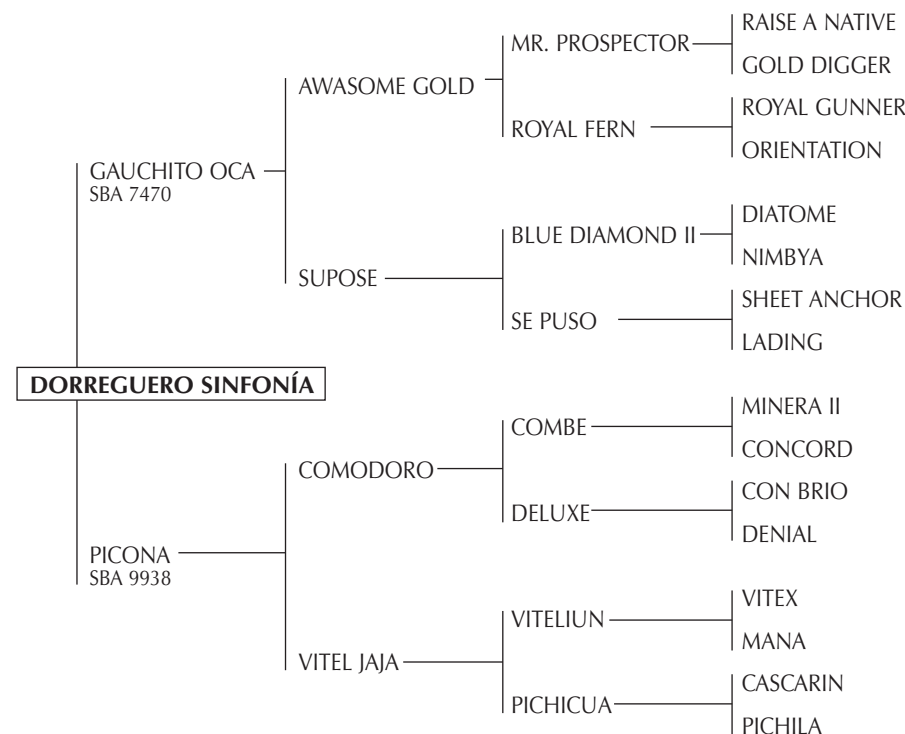

SORPRESA: Zaina negra, jugó todos los Abiertos 1995 (B. Araya), 1996-2000 (P. Heguy) 2 chukkers en todas las finales (Chapa II Campeón 96-99 y 2000).

Madre de :

- CHAPALEUFÚ SOLEDAD (SOL).
- CHAPALEUFÚ SONRISA (ULTRASONIDO) Abiertos 2005y 2006 - Gastón Laulhé.
- CHAPALEUFÚ SOÑADA (VAMOS) Exportada a USA.
- CHAPALEUFÚ SOÑADO (VAMOS) Exportado a Dubai.
- CHAPALEUFÚ COMADREJA (DON HERNANDO) Cámara de Diputados (Edu Menéndez).
- CHAPALEUFÚ GATURRO (NEVADITO) Jugando Abiertos con Gastón Laulhé.

4

DORREGUERO SINFONÍA

Nació: 08/10/2005

SBA: 29941

RP: 298

Zaino

Criador: IRASTORZA, FRANCISCO.

PICONA: Excelente jugadora. Fue a la manada en su 3º temporada por lesión

Madre de:

- DORREGUERO PANDERETA (APOLO ROCK): Vendida a Benjamín Araya (exportada).
- DORREGUERO CASTAÑUELA: Jugadora de Francisco Irastorza (h) durante 10 temporadas desde Potrillos a Cámara de Diputados. Actualmente T/E.
- DORREGUERO CASCABEL (AGUARÁ): Vendido a Novillo Astrada. Jugó el Abierto de Tortugas a los 5 años (Exportado).
- DORREGUERO FLAUTA (AGUARÁ): Vendida a Novillo Astrada (Exportada).
- DORREGUERO BOMBO (AGUARÁ): Padrillo jugador.
- DORREGUERO CLARINETE (AGUARÁ): Muy bueno en su 1º Temporada.
- DORREGUERO BABI (GAUCHITO OCA): Domado, excelentes condiciones.
- DORREGUERO SINFONIA (GAUCHITO OCA).
- DORREGUERO SERENA (GAUCHITO OCA) T/E.