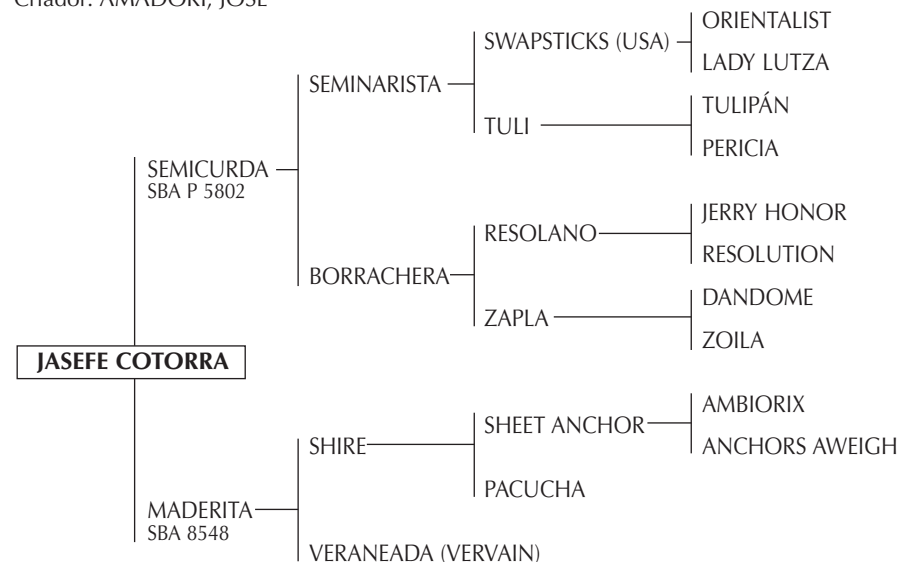

ALAZANAS VICTORIA: Yegua jugadora de todos los Abiertos con Héctor Guerrero y Adolfo Cambiaso Copa de Oro Ellerstina.

SOBORNADO: Excelente padrillo hijo de SHEET ANCHOR, padre de varias jugadoras de Abierto como ALAZANAS SUBERSIVA (jugada en todos los Abiertos por Bautista Heguy y Juan Martín Nero), CHITA (jugada en todos los Abiertos por Gonzalo Pieres (h.) - Premio a la Mejor yegua Final de Hurlingham 2005), POLO ELEGIDA (jugada en todos los Abiertos por Eduardo Heguy), VICTORIA (jugada en todos los Abiertos por Héctor Guerrero y Copa de Oro con Adolfo Cambiaso), CALIFA (Mariano Aguerre - Premio al Mejor caballo del US Open).

Nació: 28/10/2005 SBA: 31159 RP: 194 Zaino
Criador: AMADORI, JOSÉ

SEMINARISTA: Produjo muy buenos caballos jugadores incluso Abierto Argentino. Murió, y también SEMICURDA.

Hermano de SAGITARIANA jugada por Alberto P. Heguy en el Campeonato Argentino Abierto. Padre de jugadores como:

- LLAMA QUE LLAMA: por Ignacio Heguy en el Campeonato Argentino Abierto.
- CON MAMISTA: Por Marcos Heguy (USA).
- DRAYMISTA: Por Alberto P. Heguy.
- CHENGA: Jugó Cámara de Diputados.
- ALIVIADA y otros jugadores.

MADERITA: Madre de numerosas jugadoras como:

- VERTIENTE AFRICANA (SEMICORAJE - hermano de SEMICURDA): Jugando actualmente los Abiertos con Lucas Monteverde incluso finales 2006.
- VERTIENTE LEÑOSA (LOURD): Ignacio Heguy.
- VERTIENTE JUBILADA: Jugada por Cristian Fernández Ocampo.
- VERTIENTE ENCHAPADA: Jugada por Lucas Monteverde (h).
- VERTIENTE MAMBO (DANCING GAME): Jugando prácticas con Juan Cruz Benoit.
- VERTIENTE TULIPÁN (DANCING GAME).