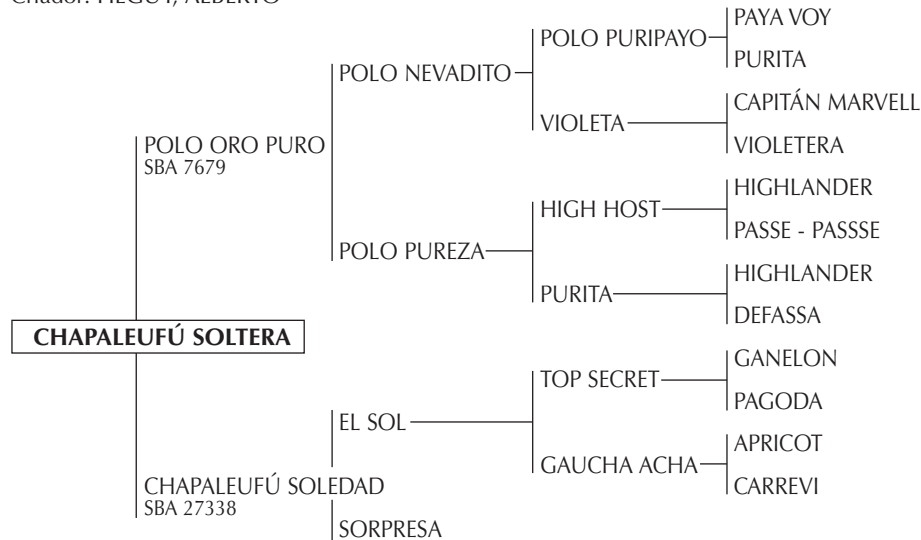

Sus hijos comenzaron a jugar en 1997 (Chapaleufú II, Ellerstina y El Paraíso) destacándose: ELLERSTINA CONEJA, Copa AAP, Mejor yegua por Aptitud de Trabajo SRA Palermo 1997. ELLERSTINA YARDA Gran Campeón Hembra SRA Palermo 1998, POLO GRANADERA Reservado Campeón Hembra SRA Palermo 1998, POLO MEDIALUNA Premio AACCP al Mejor Producto Jugador Inscripto Polo Argentino en el Abierto de Hurlingham Club 2001-2002 y Campeonato Argentino Abierto 2002. Copa AAP Mejor yegua por Aptitud de Trabajo SRA Palermo 1998. POLO CHUPETÍN Reservado Gran Campeón Macho SRA Palermo 1998, PUCARÁ MARISOL Primer Premio y Campeón 11 va categoría SRA Palermo 1999, MOZUELA MANDINGA Primer Premio y Campeón 3ª Cat. SRA Palermo 1999, ELLERSTINA CAMOATI exportada a USA. ELLERSTINA BALSÁ, LECHUZA V, MERCENARIO, METEGOL, SOLITARIA, exportadas a UK. Además, CANANA, MARISOL, PANDY, SECTA, SIMPATICO, TABANO, XUXA, CAMELO, CATRASCA, MARINA, PALERMO, PURITA, PENÉLOPE, POPEYE, PUCARÁ LUCERO (La Aguada), IRENITA LUNÁTICO (La Irenita), OPEN SOLTERO (Ellerstina) y SOL PURO, PAISANA y CHAPALEUFÚ SOLEDAD (M. Azzaro) en Indios Chapaleufú II.

MASCARITA: Yegua jugadora del Campeonato Argentino Abierto con Martín Vidou.

Nació: 06/10/2005 SBA: 31768 RP: 156 Zaino
Criador: HEGUY, ALBERTO

POLO ORO PURO: Jugó prácticas en Chapaleufú y luego fue destinado a la reproducción.