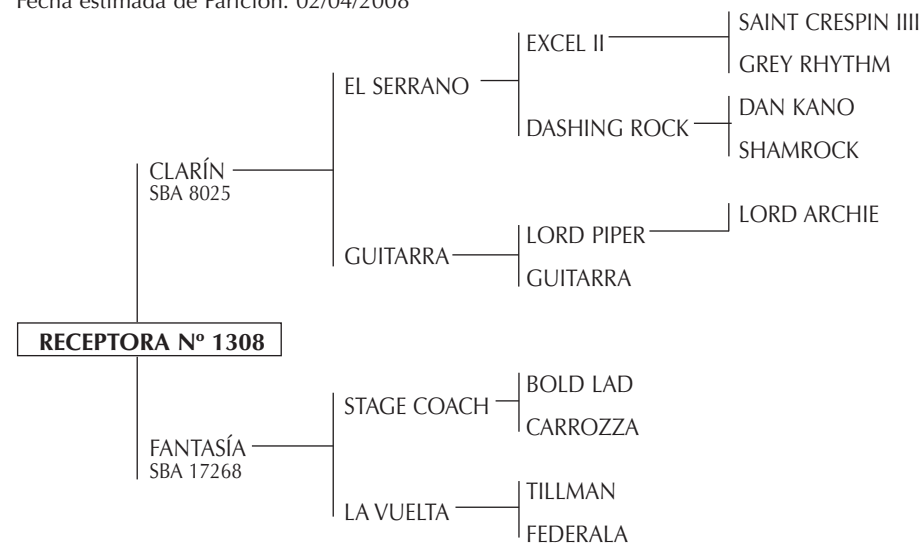

SEQUITO: De la cría de H. Barrantes, fue uno de los mejores padrillos de Polo de los últimos años. Padre de gran cantidad de caballos jugadores de Abierto con La Espadaña y otros equipos como LEVICU (Mejor yegua en USA varias veces), LAMBADA, TINTO, PELUSA PICANTE, CAIPIRINHA, POLCA, AMPOLLA, ESCOPETA, CARABINA, CHICHACA, NOVICIA, FUYÍ, RUSA NEGRA, PISTOLA, CHICO, UZI, PATADA, BAMBINO, CINDY, PRIMERA, POLILLA, BRUJO y Otros. Todos jugadores de alto handicap.

RUBIA: De la cría de Dowling, fue muy buena jugadora. Su madre, MALA ESPINA fue una extraordinaria jugadora.

ARAÑA: Jugadora del Abierto de Palermo con Juan Badiola y Luis Lalor. Madre de:

- ARVEJA y POLLITO: Abiertos con J. Tanoira.
- ARDILLA: Abiertos con Ignacio Heguy.
- PRIMAVERA o ARAÑA: Todos los Abiertos con Bartolomé Castagnola.
- ALCANCÍA: Abiertos con J. Tanoira y exportada.
- ASPIRINA: Abiertos con Pancho Bensadón.
- GETE ARANDELA: Abiertos con Pablo Mac Donough y Santiago Chavanne.

Criador: LA IRENITA S.A.

Fecha estimada de Parición: 02/04/2008

CLARÍN: RP 0- SBA 8025- TIPIF 22669. Excelente padrillo jugador. Jugó todos los Abiertos con Pablo Mac Donough.

Hermano materno de GUITARRERO (Abiertos 2004 y exportado a Inglaterra - Matías Mac Donough) y CUERDA (exportada a Brunei).

En su primera generación produjo:

- IRENITA SUERTE: (SUGERENCIA): Excelente yegua nueva.
- PUNZADO 2: (PUNTITO II): Padrillo nuevo jugador.
- IRENITA ÍDOLO: (IRENITA FAVORITA): Excelente padrillo en doma.

EL SERRANO: Padre de AUTÉNTICA (yegua jugadora de todos los abiertos desde 1997 hasta 2003 incluso dos chukkers por Pablo y Matías Mac Donough), VERDAD (jugadora de todos los abiertos desde 2001 con Matías Mac Donough), PIAF (jugadora de todos los abiertos desde 2002 con Pablo Mac Donough), FRUTILLA (jugadora de todos los abiertos desde 2005 con Matías Mac Donough), MARGARITA (jugadora de la Cámara de Diputados y abiertos 2001-2002 con Pablo Mac Donough), MATRACA (jugadora de la Cámara de Diputados con Pablo Mac Donough y Abiertos 2000 con Lucas Criado), FLAUTA (jugadora de la Cámara de Diputados con Pablo Mac Donough), PÍCARA (excelente yegua, se fracturó antes de jugar los abiertos del 2000 con Matías Mac Donough), GUITARRERO (jugador, incluso abierto de Palermo 2003 con Matías Mac Donough - llevado a Inglaterra), CLARÍN (padrillo jugador de todos los abiertos desde 2003 con Pablo Mac Donough), MATRERO (vendido y llevado a Inglaterra) FAROLERO (vendido y llevado a Inglaterra), SOLITARIO (vendido y llevado a Inglaterra), NOVIA (jugadora de todos los abiertos