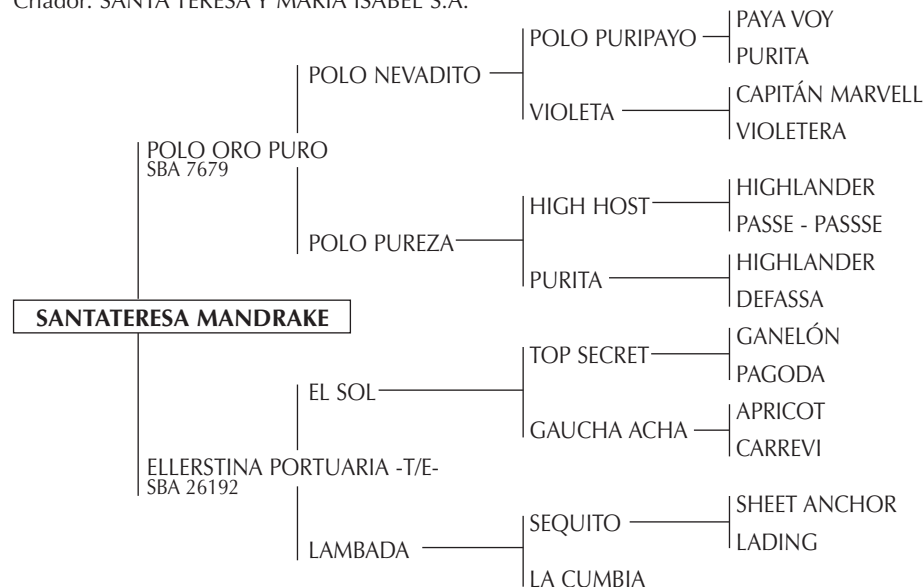

Nació: 31/10/2005

SBA: 11440

RP: 182

Alazán

Criador: SANTA TERESA Y MARIA ISABEL S.A.

POLO ORO PURO: Jugó prácticas en Chapaleufú y luego fue destinado a la reproducción.

POLO NEVADITO: Ganador Ranking de Padrillos de la AACCP 2003, 2004, 2005 y 2006. Gran Campeón Macho Exposición Petisos de la AAP 1998, Gran Campeón Macho Exposición de Petisos de la AAP 1996, Reservado Gran Campeón Macho SRA 1996. Padre de las 7 últimos Grandes Campeones de la SRA: CHAPALEUFÚ NEVADA 2001, VASCA JAZZ 2002 y CHAPALEUFÚ CALANDRIA 2003 (Mejor yegua por Aptitud y trabajo SRA 2001). CHAPALEUFÚ EL CANDIDATO SRA 2004, CHAPALEUFÚ CANCHERITA Gran Campeón Hembra Exposición Nuestros Caballos 2005, CHAPALEUFÚ LUNATICO y CHAPALEUFÚ PLUMA Exposición Nuestros Caballos 2006, VASCO DANTE y CHAPALEUFÚ CAMPANITA Exposición Nuestros Caballos 2007.