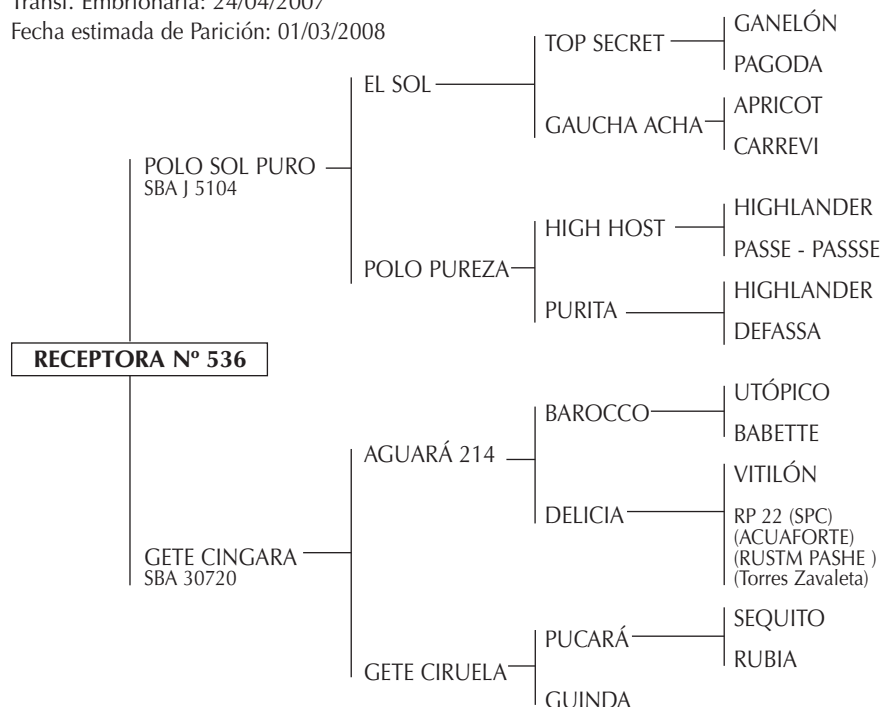

Criador: ZUBÍA, MARTÍN

Transf. Embrionaria: 24/04/2007

Fecha estimada de Parición: 01/03/2008

POLO SOL PURO: A los cinco años jugó los grandes Abiertos (Chapaleufú, Tortugas, Palermo y Cámara de Diputados) Reservado Campeón 2 años SRA y 1º Premio AAP 1999. Padre de EL SOL, propio hermano de LUNA (L. S. Townley 88 y 89) y padre de excelentes jugadores en Indios Chapaleufú II, Ellerstina y El Paraíso.

Padre de POLO COLA LESS y POLO CORRALITO Grandes Campeonas Hembras SRA 2006 y 2004 respectivamente y de POLO TIRO FIJO Rvdo Gran Campeón Macho SRA 2006.

EL SOL: Ganador del Ranking de Padrillos de la AACCP 1998, 1999 y 2000.

Es propio hermano de LUNA, criada por H. Barrantes y jugada por G. Pieres en el Abierto de Palermo (La Espadaña y la Ellerstina), Inglaterra 1991-1994, USA 1994. Premio L. S. Townley 1987 y 1990. Premio AACCP al Mejor Ejemplar por Tipo y Aptitud del Campeonato Argentino Abierto 1987 y 1990 y Abierto del Hurlingham Club 1988. Precio Récord Mundial en remate 1990. Es considerada la mejor yegua madre del momento mundialmente, produjo a: CHITA, XELENE, GEISHA, JASY, MEDIALUNA MOON (todas hembras); CALIFA, LUCERO, ECLIPSE, JÚPITER (todos machos); ESPACIAL, SUNSET, MERCURIO, LUNAREJO, TROTIL, CHINCAY - Australia (todos padrillos).

Sus hijos comenzaron a jugar en 1997 (Chapaleufú II, Ellerstina y El Paraíso) destacándose: ELLERSTINA YARDA Gran Campeón Hembra SRA Palermo 1998, POLO GRANADERA Reservado Campeón

Hembra SRA Palermo 1998, POLO MEDIALUNA Premio AACCP al Mejor Producto Jugador Inscripto Polo Argentino en el Abierto de Hurlingham Club 2001-2002 y Campeonato Argentino Abierto 2002. Copa AAP Mejor yegua por Aptitud de Trabajo SRA Palermo 1998. POLO CHUPETÍN Reservado Gran Campeón Macho SRA Palermo 1998, PUCARA MARISOL Primer Premio y Campeón 11 va categoría SRA Palermo 1999, MOZUELA MANDINGA Primer Premio y Campeón 3ª Cat. SRA Palermo 1999, ELLERSTINA CAMOATI exportada a USA. ELLERSTINA Balsa, LECHUZA V, MERCENARIO, METEGOL, SOLITARIA, exportadas a UK. Además, CANANA, MARISOL, PANDY, SECTA, SIMPATICO, TABANO, XUXA, CAMELO, CATRASCA, MARINA, PALERMO, PURITA, PENÉLOPE, POPEYE, PUCARA LUCERO (La Aguada), IRENITA LUNÁTICO (La Irenita), OPEN SOLTERO (Ellerstina) y SOL PURO, PAISANA y CHAPALEUFÚ SOLEDAD (M. Azzaro) en Indios Chapaleufú II.

TOP SECRET: Produjo numerosos jugadores como PULGA, COQUITO, LUNA, ETC.

GAUCHA ACHA: (SPC) Excelente jugadora de alto handicap en Argentina y USA. Madre de: