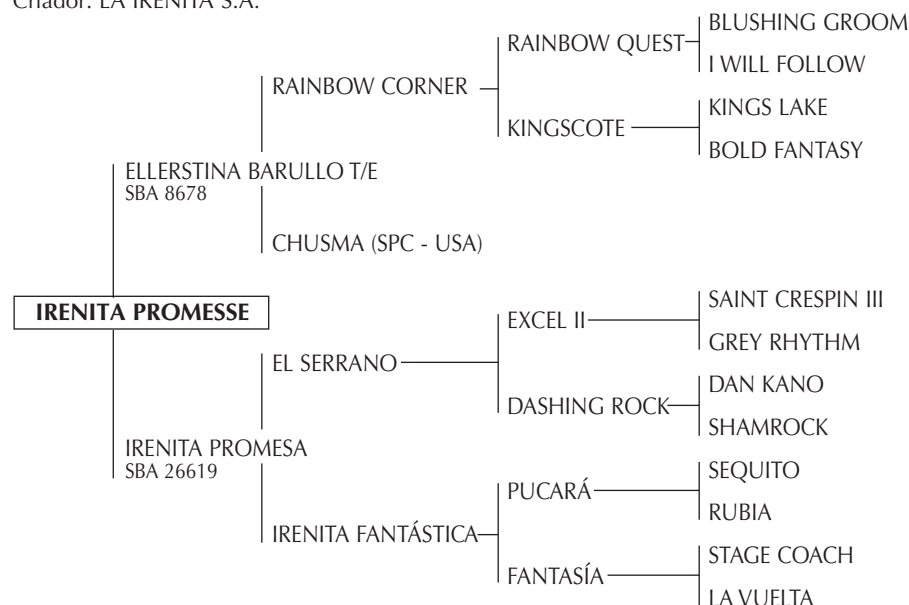

Nació: 11/02/2006 SBA: E/T RP: 523 Tordillo
Criador: LA IRENITA S.A.

ELLERSTINA BARULLO: Jugando Abiertos 2007.

RAINBOW CORNER: Sangre puro inglés. Campaña ganador de tres carreras a los 2, 3 y 4 años en Francia y USA. A los dos años en su debut salió 1° en 1600 mts. Longchamp. Importado por Haras La Quebrada desde Francia. Incorporado a Ellerstina en 1998. De sus hijos SPC, se incorporaron 11 (once) de los cuales 8 (ocho) son de Abierto: RULETA, 4 años (jugó 3 Abiertos). Lesionada; SHAPE UP, (jugando 3 abiertos con Facundo Pieres); ORIENT BAY, (jugando 3 abiertos con Facundo Pieres), en el 2004 juega Hurlingham y Palermo con Gonzalito Pieres; FOOTSIE, (Tortugas, Hurlingham y Palermo con Gonzalito Pieres) TIBIZA - (2003/4 Tres abiertos con Pablo Mac Donough); CABO CAMARAT (2002/3 Abiertos con Facundo y Gonzalito - Exportado a USA) NARIBA (Copa de Oro Gonzalito Pieres) BRIBONA (Copa de Oro Gonzalito Pieres 2004 (Hijos Polo Argentino ya hay jugando Abiertos con Adolfo Cambiaso, y la Copa de Oro Ellerstina).

CHUSMA: (SPC) Mejor yegua jugadora en 1995 - Copa de la Reina y Copa de Oro (jugada por Carlos Gracida). Mejor yegua Copa de Oro año 1996 - jugada por Adolfo Cambiaso. En 1997, jugó 2 chukkers con Gonzalo Pieres en Palermo (se lesionó)

Madre de: ELLERSTINA CHISMOSO (padrillo de Ellerstina), ELLERSTINA CHISMOSA (nacida en Diciembre 1999, jugadora nueva), ELLERSTINA CUENTO (nacido en Diciembre 2000), ELLERSTINA BARULLO (nacido en Enero 2001), ELLERSTINA METIDA (nacida en Noviembre 2001),

ELLERSTINA CURIOSA (nacida en Noviembre 2001), ELLERSTINA INTERESADA (nacida en Octubre 2002), ELLERSTINA CHIMENTO (nacido en Noviembre 2002), ELLERSTINA RUMOR (nacido en Diciembre 2002), ELLERSTINA ROCASALVO (nacido en Diciembre 2002), ELLERSTINA POLINO (nacido en Enero 2003), ELLERSTINA PRIMICIA (nacida en Marzo 2003).

IRENITA PROMESA: Jugando Abiertos 2007.