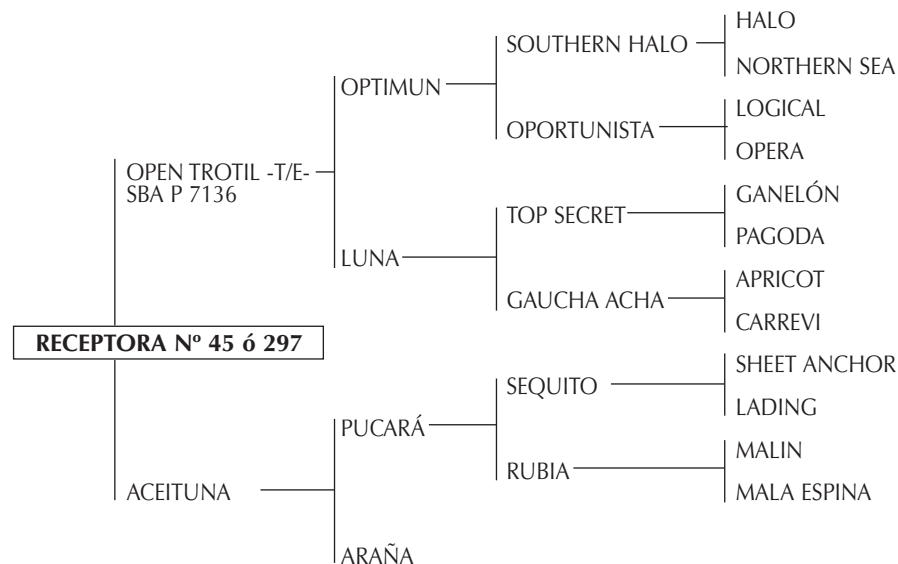

Criador: DUTROC, RICARDO A.

Fecha estimada de Parición: a parir en fecha cercana al remate.

OPTIMUN: Ganador de tres carreras en Palermo, incluso en su debut a los dos años, 2° clásico Miguel Cané- GII 1600 metros, 3° Gran premio Polla de Potrillos- GI 1600 metros, 3° Gran Premio Montevideo- GI 1500 metros. Padrillo nuevo con gran cantidad de caballos jugando el Abierto Ellerstina S.A.: MENSAJERA, HECHICERA, RAYO, FEY, LA NONA. ELLERSTINA PICAFLOR (P. Mac Donough), ELLERSTINA MEDALLA (F. Pieres). Con Adolfo Cambiaso: NIÑA BONITA (Mejor yegua en el Abierto de Indios - Tortugas 2005 y jugadora del Abierto Argentino), OLIVIA, BAMBITA, etc.

SOUTHERN HALO: En turf. Es el mejor Padrillo de los últimos diez años. Ganador de 5 carreras a los 3 y 4 años: 2° Súper Derby Invitational -G1- 2000 mts. en Louisiana Downs a ½ cpo. del ganador, 2° Swaps Stakes - G1- 2000 mts. en Hollywood Park, siendo el favorito a cabeza del ganador, 2° Silver Screen Handicap -G2- 1600 mts. en Hollywood Park en 1'32 4/5 a 1/5 del récord. En 1994: 1° Estadística General de Padrillos, 1° Estadística Clásica de Padrillos, 1° En la Estadística de Padrillos de 2 años, Premio Pellegrini al Mejor Padrillo. En 1995: 1° Estadística General de Padrillos. En 1996: 1° Estadística General de Padrillos, 1° Estadística Clásica de Padrillos, 1° En la Estadística de Padrillos de 2 años, Premio Pellegrini al Mejor Padrillo. En 1997: 1° Estadística General de Padrillos. En 1998: 1° Estadística General de Padrillos, 1° Estadística Clásica de Padrillos, 1° En la Estadística de Padrillos de 2 años, Premio Pellegrini al Mejor Padrillo, Pellegrini del Año.

En 1999: 1° Estadística General de Padrillos, 1° Estadística Clásica de Padrillos, 1° En la Estadística de Padrillos de 2 años, Premio Pellegrini al Mejor Padrillo.

En 2000: 1° Estadística General de Padrillos, 1° Estadística Clásica de Padrillos.

En 2001: 1° Estadística General de Padrillos, 1° Estadística Clásica de Padrillos, 1° En la Estadística de Padrillos de 2 años.

En 2003: 1° Estadística General de Padrillos, 1° Estadística Clásica de Padrillos, Premio Pellegrini al Mejor Padrillo.

Ganador de la ESTADÍSTICA de ABUELOS MATERNOS 2004. Ganador de la ESTADÍSTICA CLÁSICA de ABUELOS 2001.

Padre de 32 padrillos registrados en la AACCP como: OPTIMUN, PERUGINO, SOSPECHOSO, FLAUBERT, SERAPIO, etc.

LUNA: Criada por H. Barrantes y jugada por G. Pieres en el Abierto de Palermo (La Espadaña y la Ellerstina), Inglaterra 1991-1994, USA 1994. Premio L. S. Townley 1987 y 1990. Premio AACCP al Mejor Ejemplar por Tipo y Aptitud del Campeonato Argentino Abierto 1987 y 1990 y Abierto del Hurlingham Club 1988. Precio Récord Mundial en remate 1990. Es considerada la mejor yegua madre del momento mundialmente, produjo a: CHITA, XELENE, GEISHA, JASY, MEDIALUNA MOON (todas hembras); CALIFA, LUCERO, ECLIPSE, JÚPITER (todos machos); ESPACIAL, SUNSET, MERCURIO, LUNAREJO, TROTIL, CHINCAY - Australia (todos padrillos).

TOP SECRET: Produjo numerosos jugadores como PULGA, COQUITO, LUNA, ETC.