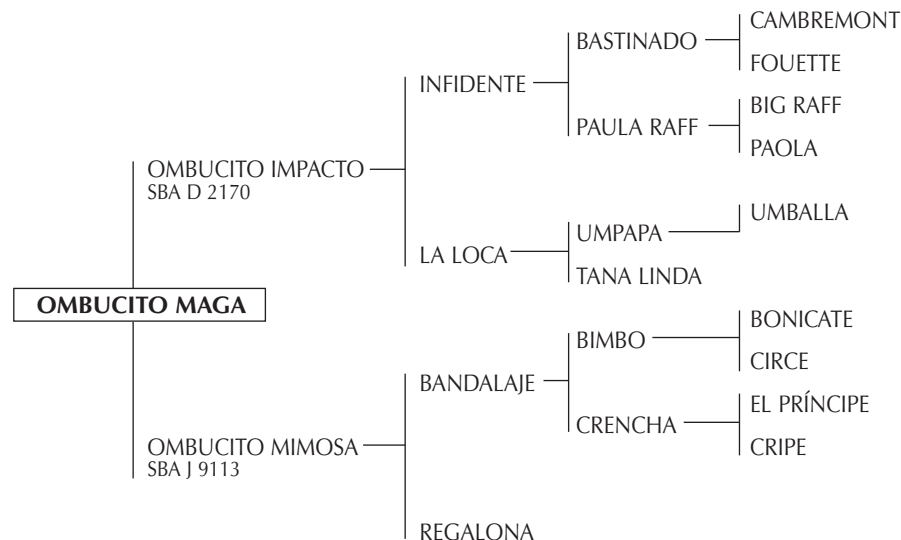

OMBUCITO MAGA -T/E-

Nació: 06/01/1998 SBA: 18247 RP: 208 Zaino Colorado
Criador: OROZCO ECHEVERZ, ALBERTO

OMBUCITO MAGA: Yegua jugadora de bajo y mediano handicap.

OMBUCITO IMPACTO: Padrillo jugador de Orozco Echeverz S.A. Gran Campeón Macho Polo Argentino SRA 1994. Hermano materno de:

- OMBUCITO RECHIFLADA: Jugadora de Abierto de Palermo con Gonzalo Heguy incluso 3 chukkers y suplementario en la final.

- LA LOQUITA, jugadora de abierto.

- LA LOCA: Jugadora, y propia hermana de:

- LA PAMPANINI: Jugadora y madre de:

- LA MARIA: Jugadora de 8 abiertos con Héctor Merlos.

- PAMPERO: Jugador de Abierto con Héctor Merlos y también hermano de TRAVIESA, abuela de OMBUCITO PICARONA (Jugadora del Abierto de Tortugas con Javier Novillo Astrada) y hermana de OMBUCITO TRAMPA (jugadora del Abierto de Palermo con Eduardo Novillo Astrada).

Otras crías destacadas de OMBUCITO IMPACTO:

- OMBUCITO VENECIA: Jugadora de Abierto de Hurlingham con Eduardo Novillo Astrada.

- OMBUCITO VENUS: Jugadora de Abierto de Hurlingham con Javier Novillo Astrada.

TANA LINDA: Madre de la LOCA. Es la yegua fundadora de la cría de Orozco Echeverz, tiene 54 descendientes jugadores, muchos de alto handicap.