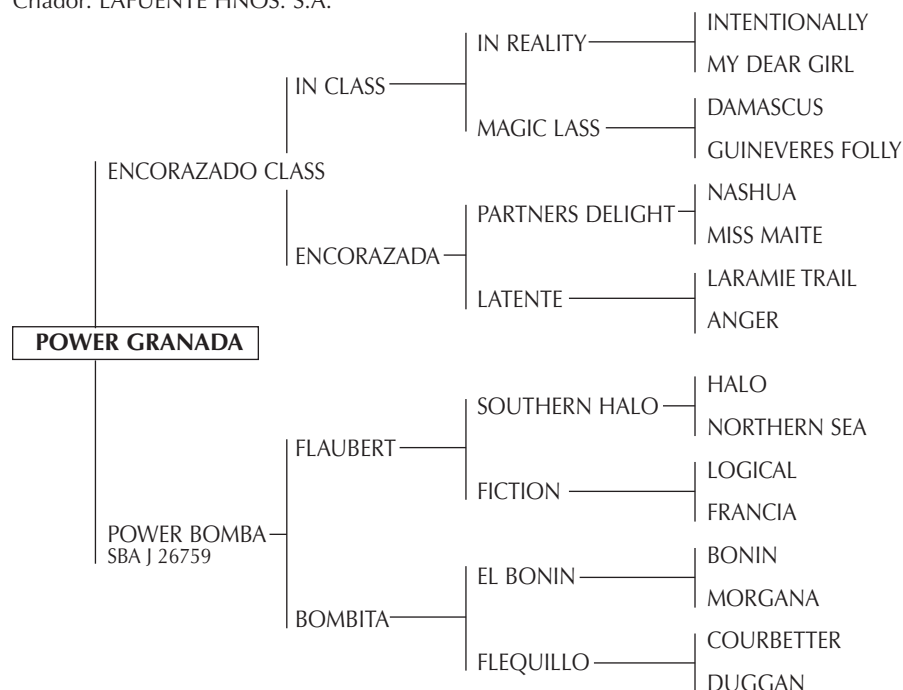

Nació: 05/12/2005 SBA: E/T RP: 770 Zaino
Criador: LAFUENTE HNOS. S.A.

ENCORAZADO CLASS: Hermano materno de CORITA, jugadora de todos los Abiertos con Bautista y Marcos Heguy.
Padre de MIMA, CIRUELA, GUINDA, LUTENIA, BULLA, TANA, MÓNICA, EMPARCHADA, MORENA. Jugadoras de Abiertos.

POWER BOMBA: Jugada por Bautista Heguy en los Abiertos del 2004, 2005 y 2006. Premio Reservada Gran Campeón Hembra Exposición Anual de Petisos de la AAP 2004.

FLAUBERT: Ganador de 4 carreras en Palermo y San Isidro s/ 1400 1600 mts. Hermano de: FICTICIA (h. Halpern Bay) Ganadora de dos carreras en Palermo s/1600 mts. y madre de:
- FALSIFY: Ganadora de 2 carreras en Palermo 2da. GPs Selección, G1, Polla de Potrancas, G1, 3ra. GP Enrique Acebal, G1, Clásico Bolivia, L.
- FRUCTÍFERO: 4 victorias en Palermo y San Isidro.
- FIJI: Ganadora en Palermo a los 3 años.

Hijas destacadas: POWER MINA Abiertos 2005/6 (Marcos y Bautista Heguy) jugando dos chukkers en su primer Abierto con 5 años, POWER BOMBA Abiertos 2004/5/6 (Bautista Heguy) Premio Reservada Gran Campeón Hembra Exposición Anual de Petisos de la AAP 2004, POWER PIMPI-

NELA Abiertos 2006 (Pablo Mac Donough), POWER CINEREA Abiertos 2006 (Ignacio Novillo Astrada), POWER MIRELLA Abierto del Hurlingham Club 2005 y US Open 2007 (Gonzalito Pieres), POWER BICICLETA y POWER VERTA Final Copa de Oro Ellerstina (Héctor Guerrero), POWER CHABELA (Pablo Mac Donough), POWER MANTEQUITA Final Copa de Oro Ellerstina (Héctor Guerrero). Siendo todas estas, su 1º y su 2º generación.

SOUTHERN HALO: En turf. Es el mejor Padrillo de los últimos diez años. Ganador de 5 carreras a los 3 y 4 años: 2º Súper Derby Invitational -G1- 2000 mts. en Louisiana Downs a ½ cpo. del ganador, 2º Swaps Stakes - G1- 2000 mts. en Hollywood Park, siendo el favorito a cabeza del ganador, 2º Silver Screen Handicap -G2- 1600 mts. en Hollywood Park en 1'32 4/5 a 1/5 del récord.

En 1994: 1º Estadística General de Padrillos, 1º Estadística Clásica de Padrillos, 1º En la Estadística de Padrillos de 2 años, Premio Pellegrini al Mejor Padrillo.

En 1995: 1º Estadística General de Padrillos.

En 1996: 1º Estadística General de Padrillos, 1º Estadística Clásica de Padrillos, 1º En la Estadística de Padrillos de 2 años, Premio Pellegrini al Mejor Padrillo.

En 1997: 1º Estadística General de Padrillos.

En 1998: 1º Estadística General de Padrillos, 1º Estadística Clásica de Padrillos, 1º En la Estadística de Padrillos de 2 años, Premio Pellegrini al Mejor Padrillo, Pellegrini del Año.

En 1999: 1º Estadística General de Padrillos, 1º Estadística Clásica de Padrillos, 1º En la Estadística de Padrillos de 2 años, Premio Pellegrini al Mejor Padrillo.

En 2000: 1º Estadística General de Padrillos, 1º Estadística Clásica de Padrillos.

En 2001: 1º Estadística General de Padrillos, 1º Estadística Clásica de Padrillos, 1º En la Estadística de Padrillos de 2 años.

En 2003: 1º Estadística General de Padrillos, 1º Estadística Clásica de Padrillos, Premio Pellegrini al Mejor Padrillo.