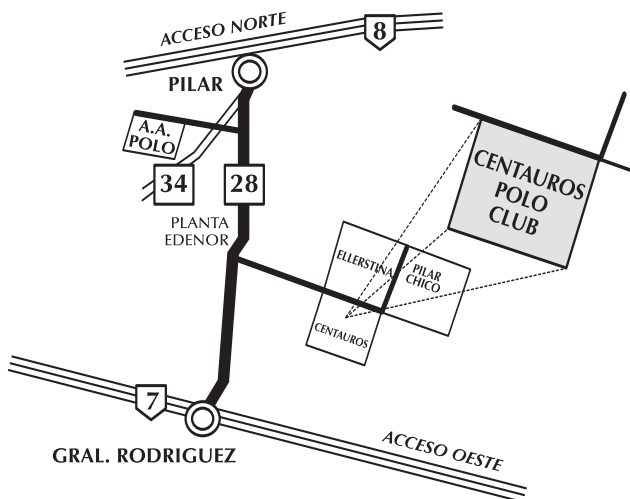

Remate Selección de Primavera

Auspiciado por la Asociación Argentina
de Criadores de Caballos de Polo

PRODUCTOS POLO ARGENTINO
Potrancas, Padrillitos, Embriones y Yeguas Madres

Viernes 30 de Noviembre de 2007, 19.30 hs.

Club de Polo Centauros - Pilar

HEGUY HNOS. Y CIA. S.A.