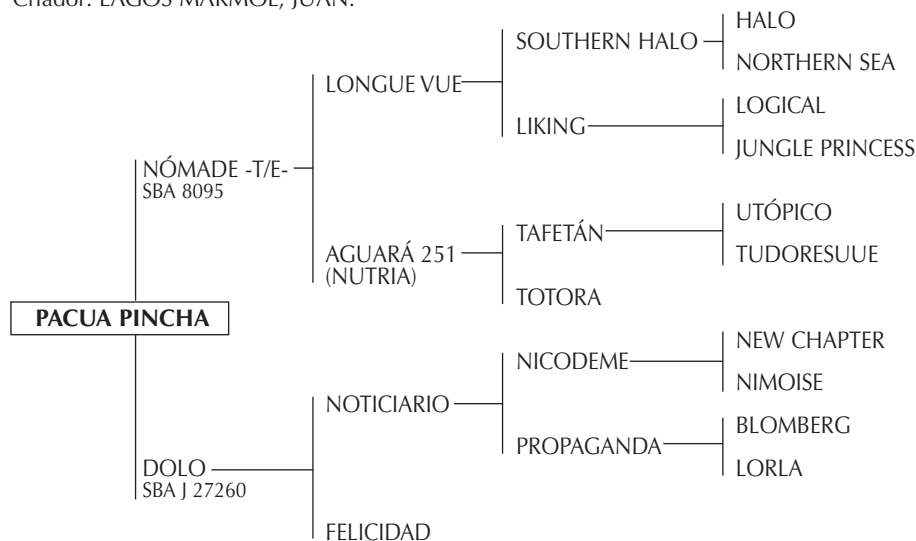

Nació: 13/11/2005 SBA: E/T RP: 13 Alazán
Criador: LAGOS MÁRMOL, JUAN.

NÓMADE: Padrillo jugador. Hermano de NAVE (vendida a G. Johnston) jugada por Miguel Novillo Astrada en 2 chukkers en Abiertos de la Triple Corona y NENA (PEIGNOIR y NUTRIA) vendida al exterior.

LONGUE VUE: Ganador de 7 carreras, incluso clásico Lamadrid. Padre de varios jugadores destacados como:

- MILONGUITA (LONGUE VUE y MIRTA): Jugada en el abierto del 2006, hermana de MILU (Abiertos 2003, 2004, 2005 con Miguel Novillo Astrada).
- FAX PARIS: Abiertos 2005. Hermano de PUMA.
- FAX SAY NO MORE: Abiertos 2005 con L. Tomlinson.
- FAX CENIZA: Cámara de Diputados 2006 con Dudu Junqueira.
- FAX BRASITA: Vendida a Memo Gracida. Propia hermana de FAX CENIZA.
- FAX SIERRITA: Propia hermana de FAX SAY NO MORE, vendida en el 2006 al exterior.
- FANKY: Jugada por Félix Anzorreguy en la Cámara de Diputados en 2006 y luego vendida al exterior.

SOUTHERN HALO: En turf. Es el mejor Padrillo de los últimos diez años. Ganador de 5 carreras a los 3 y 4 años: 2º Súper Derby Invitational -G1- 2000 mts. en Louisiana Downs a ½ cpo. del ganador, 2º Swaps Stakes - G1- 2000 mts. en Hollywood Park, siendo el favorito a cabeza del ganador, 2º Silver Screen Handicap -G2- 1600 mts. en Hollywood Park en 1'32 4/5 a 1/5 del récord. En 1994: 1º Estadística General de Padrillos, 1º Estadística Clásica de Padrillos, 1º En la Estadística de Padrillos de 2 años, Premio Pellegrini al Mejor Padrillo. En 1995: 1º Estadística General de Padrillos.

En 1996: 1º Estadística General de Padrillos, 1º Estadística Clásica de Padrillos, 1º En la Estadística de Padrillos de 2 años, Premio Pellegrini al Mejor Padrillo.

En 1997: 1º Estadística General de Padrillos.

En 1998: 1º Estadística General de Padrillos, 1º Estadística Clásica de Padrillos, 1º En la Estadística de Padrillos de 2 años, Premio Pellegrini al Mejor Padrillo, Pellegrini del Año.

En 1999: 1º Estadística General de Padrillos, 1º Estadística Clásica de Padrillos, 1º En la Estadística de Padrillos de 2 años, Premio Pellegrini al Mejor Padrillo.

En 2000: 1º Estadística General de Padrillos, 1º Estadística Clásica de Padrillos.

En 2001: 1º Estadística General de Padrillos, 1º Estadística Clásica de Padrillos, 1º En la Estadística de Padrillos de 2 años.

En 2003: 1º Estadística General de Padrillos, 1º Estadística Clásica de Padrillos, Premio Pellegrini al Mejor Padrillo.

Ganador de la ESTADÍSTICA de ABUELOS MATERNOS 2004. Ganador de la ESTADÍSTICA CLÁSICA de ABUELOS 2001.

Padre de 32 padrillos registrados en la AACCP como: OPTIMUN, PERUGINO, SOSPECHOSO, FLAUBERT, SERAPIO, etc.

AGUARÁ 251 (NUTRIA): Jugadora de Abiertos de la Triple Corona con Nacho Novillo Astrada. Madre de NAVE y NENA.

DOLO: Jugó el Abierto de Palermo 2005 con I. Novillo Astrada y con A. Cambiaso en el 2006, incluso 2 chukkers en la final de Palermo.

Hija de FELICIDAD: Jugada por B. Heguy en el Abierto Palermo de 1997. Ganadora del Premio a la mejor yegua por Tipo y Aptitud de la final del Abierto de Palermo el mismo año.