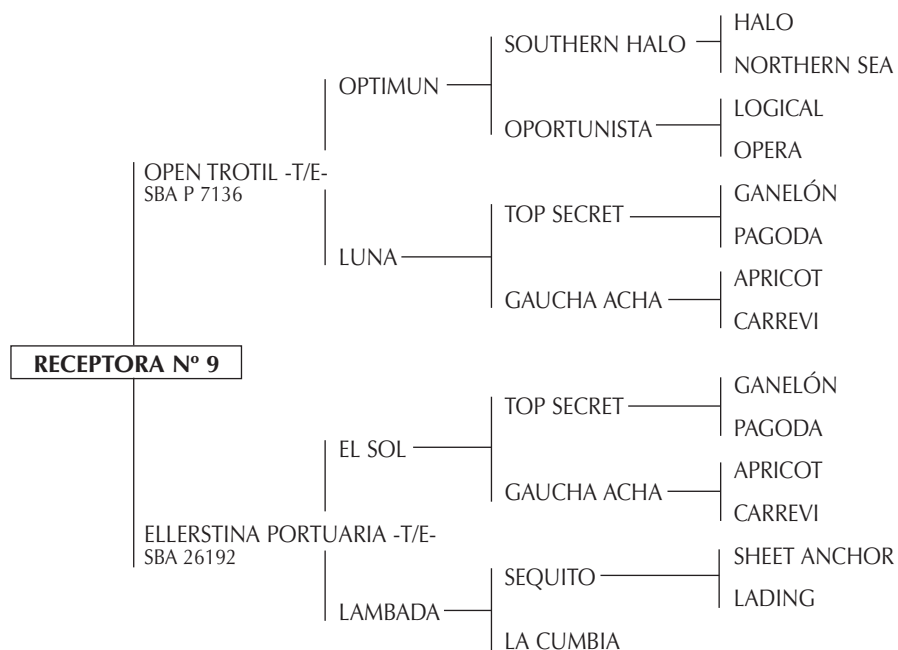

Criador: SANTA TERESA Y MARIA ISABEL S.A.
Fecha estimada de Parición: 22/02/2008

OPTIMUN: Ganador de tres carreras en Palermo, incluso en su debut a los dos años, 2º clásico Miguel Cané- GII 1600 metros, 3º Gran premio Polla de Potrillos- GI 1600 metros, 3º Gran Premio Montevideo- GI 1500 metros. Padrillo nuevo con gran cantidad de caballos jugando el Abierto Ellerstina S.A.: MENSAJERA, HECHICERA, RAYO, FEY, LA NONA. ELLERSTINA PICAFLOR (P. Mac Donough), ELLERSTINA MEDALLA (F. Pieres). Con Adolfo Cambiaso: NIÑA BONITA (Mejor yegua en el Abierto de Indios - Tortugas 2005 y jugadora del Abierto Argentino), OLIVIA, BAMBITA, etc.

SOUTHERN HALO: En turf. Es el mejor Padrillo de los últimos diez años. Ganador de 5 carreras a los 3 y 4 años: 2º Súper Derby Invitational -G1- 2000 mts. en Louisiana Downs a 1/2 cpo. del ganador, 2º Swaps Stakes - G1- 2000 mts. en Hollywood Park, siendo el favorito a cabeza del ganador, 2º Silver Screen Handicap -G2- 1600 mts. en Hollywood Park en 1'32 4/5 a 1/5 del récord. En 1994: 1º Estadística General de Padrillos, 1º Estadística Clásica de Padrillos, 1º En la Estadística de Padrillos de 2 años, Premio Pellegrini al Mejor Padrillo. En 1995: 1º Estadística General de Padrillos. En 1996: 1º Estadística General de Padrillos, 1º Estadística Clásica de Padrillos, 1º En la Estadística de Padrillos de 2 años, Premio Pellegrini al Mejor Padrillo. En 1997: 1º Estadística General de Padrillos.

En 1998: 1º Estadística General de Padrillos, 1º Estadística Clásica de Padrillos, 1º En la Estadística de Padrillos de 2 años, Premio Pellegrini al Mejor Padrillo, Pellegrini del Año.

En 1999: 1º Estadística General de Padrillos, 1º Estadística Clásica de Padrillos, 1º En la Estadística de Padrillos de 2 años, Premio Pellegrini al Mejor Padrillo.

En 2000: 1º Estadística General de Padrillos, 1º Estadística Clásica de Padrillos.

En 2001: 1º Estadística General de Padrillos, 1º Estadística Clásica de Padrillos, 1º En la Estadística de Padrillos de 2 años.

En 2003: 1º Estadística General de Padrillos, 1º Estadística Clásica de Padrillos, Premio Pellegrini al Mejor Padrillo.

Ganador de la ESTADÍSTICA de ABUELOS MATERNOS 2004. Ganador de la ESTADÍSTICA CLÁSICA de ABUELOS 2001.

Padre de 32 padrillos registrados en la AACCP como: OPTIMUN, PERUGINO, SOSPECHOSO, FLAUBERT, SERAPIO, etc.

LUNA: Criada por H. Barrantes y jugada por G. Pieres en el Abierto de Palermo (La Espadaña y la Ellerstina), Inglaterra 1991-1994, USA 1994. Premio L. S. Townley 1987 y 1990. Premio AACCP al Mejor Ejemplar por Tipo y Aptitud del Campeonato Argentino Abierto 1987 y 1990 y Abierto del Hurlingham Club 1988. Precio Récord Mundial en remate 1990. Es considerada la mejor yegua madre del momento mundialmente, produjo a: CHITA, XELENE, GEISHA, JASY, MEDIALUNA MOON (todas hembras); CALIFA, LUCERO, ECLIPSE, JÚPITER (todos machos); ESPACIAL, SUNSET, MERCURIO, LUNAREJO, TROTIL, CHINCAY - Australia (todos padrillos).

TOP SECRET: Produjo numerosos jugadores como PULGA, COQUITO, LUNA, ETC.