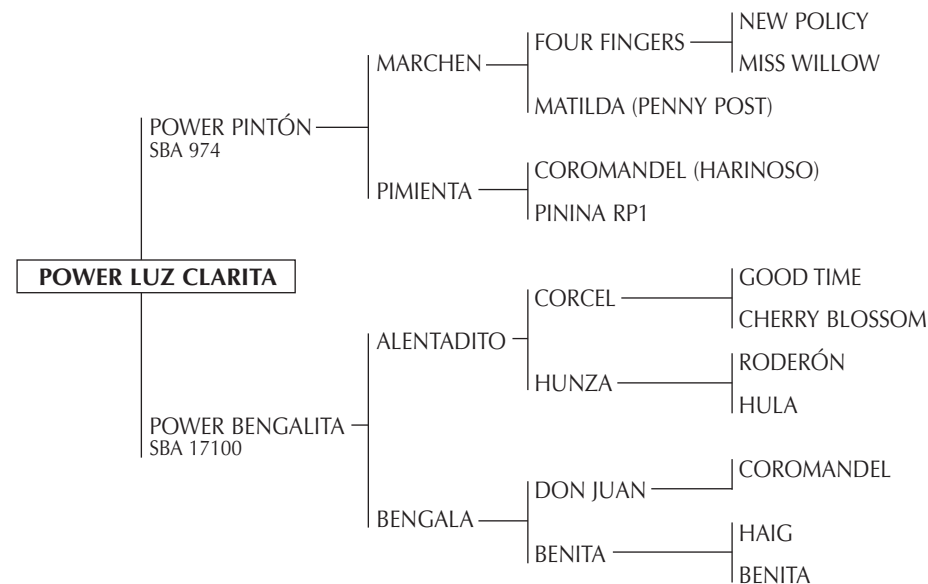

POTRANCAS CABESTRO

Nacidas desde el 01/01/05 al 31/05/06

1

POWER LUZ CLARITA

Nació: 15/09/2005

SBA: 29050

RP: 751

Zaino

Criador: LAFUENTE HNOS. S.A.

POWER PINTÓN: Padrillo jugador de Abiertos con Eduardo Heguy. Premios obtenidos: Campeón Macho Exposición Anual de Petisos de la Asociación Argentina de Polo 1993 y Rvdo. Campeón Macho 1ª Exposición de la AACCP. Hijas destacadas en juego: POWER VISA (Cámara de Diputados y Campeonato Argentino Abierto 2000/1/2/3 con Paco de Narváez), LOVATO (E.U), ARRIEGADA (Tortugas 2003 con H. Guerrero).