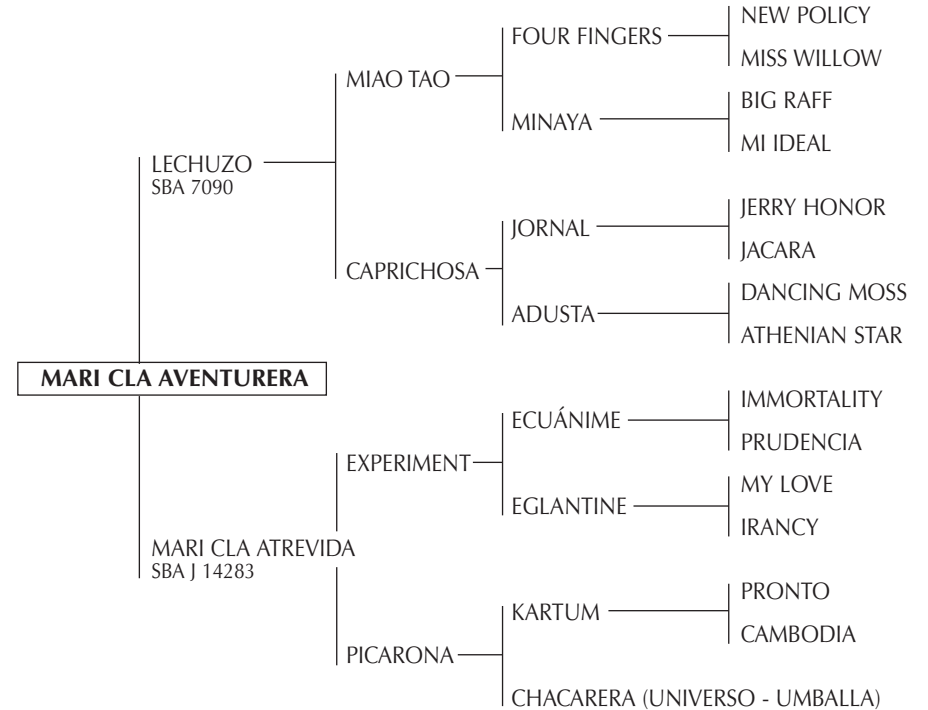

ALAZANAS GUERRILLERA (FLORECIENTE): Premio a la Mejor yegua de la 1ª Exposición de Primavera de la AACCP 1994 y jugadora de todos los abiertos con Bautista Heguy. Comprada por Benjamín Araya. Madre de:

- ALAZANAS SUBERSIVA (SOBORNADO), es su primera cría.

SOLEDAD: Una de las mejores madres de Las Alazanas. Tres de cuatro crías hembras jugaron el Abierto Argentino y la cuarta lo hizo en el Abierto del Jockey Club.

Madre de:

- GUERRERA (DURAZO): jugadora de 12 Abiertos con E. Heguy, madre de:

- POLO MEDIA LUNA: Premio AACCP por Aptitud, 2º Premio de Cat., Reservado Campeón de Cat. en la Exposición Rural de Palermo 1998. Premio al Mejor Ejemplar por Tipo y Aptitud en el Abierto del Tortugas Country Club 2000. Premio al Mejor Producto Jugador Inscripto Polo Argentino en el Abierto del Hurlingham Club 2001. Premio al Mejor Producto Jugador Inscripto Polo Argentino del Campeonato Argentino Abierto 2002. Reservado Gran Campeón Hembra Exposición de Petisos de la Asoc. Arg. de Polo 2003.

- ALAZANAS MONTONERA (SUIZO), ganadora del Premio a la Mejor yegua en La 3ª Exposición de Primavera de la AACCP 1996. Jugadora de todos los Abiertos con H. Guerrero y M. Heguy.

17

MARI CLA AVENTURERA

Nació: 05/01/2006

SBA: 29306

RP: 343

Zaino

Criador: LLORENTE HNOS. S.A.

LECHUZO: Padre de numerosos jugadores como GARRA (Abiertos), FOGATA (Copa de Oro Inglaterra con G. Tanoira, Copa de Oro en Sotogrande y US Open con A. Cambiaso), MALVINA, CASA BLANCA, MOSCA, CHAPERÓN, MOSCOVITA, RUSITA, PATITA, MARIA, etc.

Es propio hermano de:

- MI CABALLO, padrillo de A. P. Heguy jugador y padre de numerosos jugadores como POLO PRIMA DONNA (todos los Abiertos con E. Heguy) y jugadores de Alto Handicap como TORTOLITO, SOBRINA, CLARITA, ARTESANÍA, POLO PRECIOSA, POLO FABELA, POLO GAVILÁN, FINITA, MEDUSA.

- MAGDALENA, fue una de las mejores yeguas de Ellerston y es madre hoy de grandes yeguas jugadoras de Abierto como ELLERSTINA LA NONA, ELLERSTINA TINTA, SOSPECHOSA.

Es hermano materno de:

- LECHUZA: Jugadora de todos los Abiertos con G. Pieres en la Espadaña y Premio Lady Susan Townley 1986 y 1987. Siendo una de las yeguas madres más importantes del mundo por la cantidad de hijos jugadores de Abiertos y Alto Handicap que produjo como LECHUZA II (jugadora de Abiertos y exportada a USA), LECHUZA III (jugadora de Abiertos con S. Merlos),