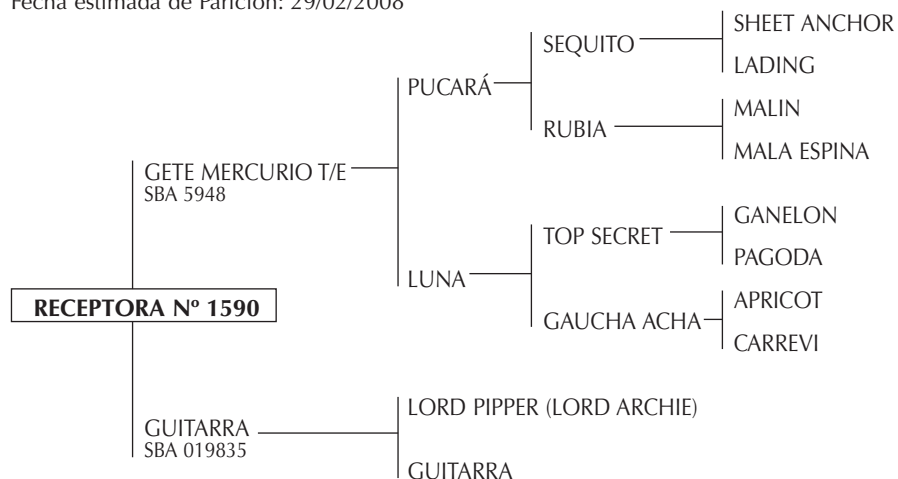

Criador: LA IRENITA S.A.

Fecha estimada de Parición: 29/02/2008

GETE MERCURIO: Propio hermano de GETE LUNAREJO, hijo de LA LUNA (jugadora de Abiertos incluso A. Argentino; ganadora de la Copa L. S. Townley 1987 y 1990). Vendido en Remate a G. Tanoira (Precio máximo pagado por un padrillo para polo).

PUCARÁ: Padre de excelentes caballos jugadores de la Cría Tanoira y es el que mas hijos ha tenido jugando el ABIERTO ARGENTINO.

Padre de PASTORA, jugadora de todos los grandes Abiertos; YAPA, jugadora de todos los grandes Abiertos (G. Pieres y M. Aguerre); LLANURA, todos los Abiertos (M. Aguerre, A. Cambiaso y G. Pieres), OPEN XELENE, jugadora de Abiertos con G. Pieres (h); JAZZ, jugadora de Abiertos (M. Aguerre); SIBERIA, Abierto de Palermo (C. Gracida), RUSITA Abierto de Palermo (G. Pieres), TACUARA Abierto de Palermo (R. Sola), PAISANA Cámara de Diputados y Abierto de Indios Tortugas (M. Aguerre), GUADAÑA Cámara de Diputados (C. Laprida - exp. a USA), FALOPA Cámara de Diputados (J. Tanoira), CARMELA Copa de Oro Inglaterra, GUERRILLERA jugada por I. Heguy (Ab. de Tortugas), PEBETA Cámara de Diputados (Exp. a USA), POLÍTICA exp. a Brunei, GAUCHA vendida a I. Heguy, RAISA Abierto de Palermo (J. Tanoira), CARDO Abierto de Indios Tortugas (F. Bensadón), PRIMAVERA (ARAÑA) Abierto de Palermo (B. Castagnola, MAMADERA S. Merlos (traída de USA 2004), FLAUTA Cámara de Diputados (J. Hall), TIGRA Abierto de Palermo (J. Tanoira), MEDALLA US Open (M. Aguerre), MARCELO US Open (F. Bensadón), MELON Cámara de Diputados (G. Von Wernich), TINTO Abierto de Palermo (M. Garrahan), RABANITO Cámara de Diputados (C. Bernal), RUSO US Open (C. Gracida), CHINO Abierto de Palermo (B. Castagnola), COSACO Us Open y Copa de Oro Soto grande (E. Novillo Astrada), ARANDELA Abierto de Palermo (J. Novillo Astrada), GETE ANESTESIA Abierto de Palermo (J. Novillo Astrada) Premio AACCP al mejor Producto Jugador Inscripto Polo Argentino Cámara de Diputados 2002, TIMBA Cámara de Diputados (F. Bensadón), PINCELADA Cámara de Diputados (F. Bensadón), TACAÑA

Abierto de Palermo (M. Novillo Astrada). CAROLINA, MARICA, POLO PURPURA, Abierto de Palermo (S. Chavanne 04), RATA Abierto de Palermo 04 (A. Heguy (h), MALVA Abierto de Palermo 04 (B. Castagnola), FUNKY, OPERA, JAZZ Abierto de Palermo 04 (M. Aguerre), PARIS CHAMPAGNE, OPEN LECHUZA VIII, Abierto de Palermo 04 (J. I. Merlos), IRENITA FANTA Abierto de Palermo 04 (P. Mac Donough), ELLERSTINA TINTA Abierto de Palermo 04 (G. Pieres (h)), IRENITA FANATICA, IRENITA FAVORITA Abierto de Palermo 04 (M. Mac Donough), GETE ARANDELA Abierto de Palermo (A. Cambiaso (h) 04 y Pablo Mac Donough 05 incluso 2 chukkers en la final), MASERATI Abierto de Palermo 05 (A. Agote).