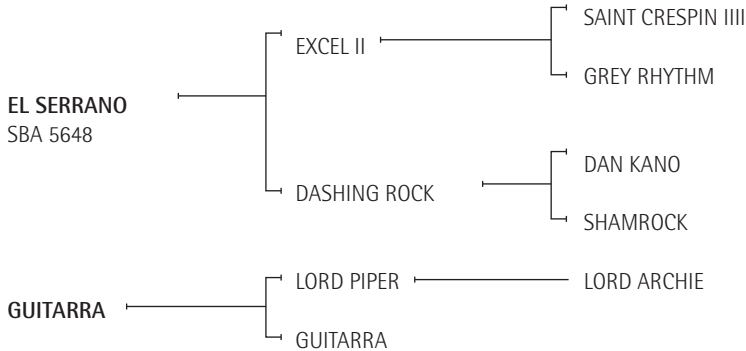

Servicio: Por el padrillo CLARÍN

■ *Nació: 27/10/1998*

SBA: P 8025

Alazán

CLARÍN: RP 0- SBA 8025- TIPIF 22669. Excelente padrillo jugador. Jugó todos los Abiertos con Pablo Mac Donough. Hermano materno de GUITARRERO (Abiertos 2004 y exportado a Inglaterra - Matías Mac Donough) y CUERDA (exportada a Brunei).

En su primera generación produjo: - IRENITA SUERTE: (SUGERENCIA): Excelente yegua nueva.
- PUNZADO 2: (PUNTITO II): Padrillo nuevo jugador.
- IRENITA ÍDOLO: (IRENITA FAVORITA): Excelente padrillo en doma.

EL SERRANO: Padre de AUTÉNTICA (yegua jugadora de todos los abiertos desde 1997 hasta 2003 incluso dos chukkers por Pablo y Matías Mac Donough), VERDAD (jugadora de todos los abiertos desde 2001 con Matías Mac Donough), PIAF (jugadora de todos los abiertos desde 2002 con Pablo Mac Donough), FRUTILLA (jugadora de todos los abiertos desde 2005 con Matías Mac Donough), MARGARITA (jugadora de la Cámara de Diputados y abiertos 2001-2002 con Pablo Mac Donough), MATRACA (jugadora de la Cámara de Diputados con Pablo Mac Donough y Abiertos 2000 con Lucas Criado), FLAUTA (jugadora de la Cámara de Diputados con Pablo Mac Donough), PÍCARA (excelente yegua, se fracturó antes de jugar los abiertos del 2000 con Matías Mac Donough), GUITARRERO (jugador, incluso abierto de Palermo 2003 con Matías Mac Donough - llevado a Inglaterra), CLARÍN (padrillo jugador de todos los abiertos desde 2003 con Pablo Mac Donough), MATRERO (vendido y llevado a Inglaterra) FAROLERO (vendido y llevado a Inglaterra), SOLITARIO (vendido y llevado a Inglaterra), NOVIA (jugadora de todos los abiertos desde 2004 con Matías Mac Donough), GOLEADA (jugadora de todos los abiertos desde 2005 con Matías Mac Donough), FABIO-LA (jugadora de todos los abiertos desde 2005 con Matías Mac Donough), PINTÓN (vendido a USA), SOÑADA (yegua nueva de excelentes condiciones), MERCEDES (jugadora temporada 2005) ORIENTAL (jugadora de abiertos 2006).

GUITARRA: Muy buena yegua, se rompió.

Madre de: - CLARÍN (EL SERRANO): Excelente caballo, jugó todos los Abiertos desde el año 2003.
- CUERDA: (Exportada a Brunei).
- GUITARRERO (EL SERRANO): Exportado a Inglaterra.