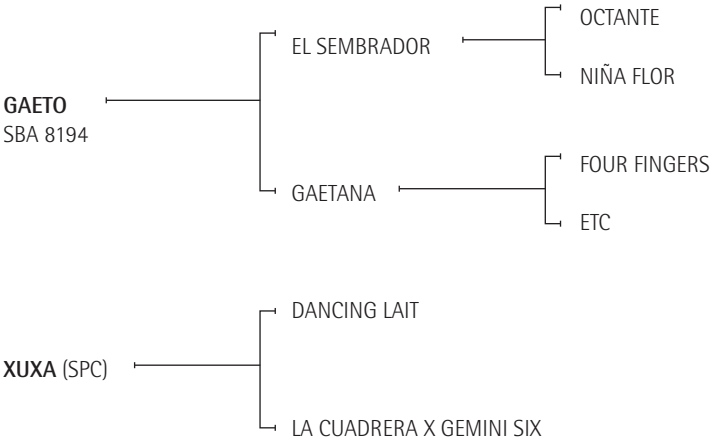

34 **RECEPTORA N° 1407**

■ Criador: MERLOS, JUAN IGNACIO.

Fecha estimada de Parición: 25/10/2008

GAETO: Caballo ganador en Palermo 1000 y 1200 como varias Cuadreras. Jugó al polo como caballo nuevo, muy bien y se decidió para manada x su tipo y aptitud. Muy lindo caballo. 1,52 alzada. Su tercera generación está naciendo ahora.

XUXA: Nombre de Pura DOY LA FIJA. Yegua alazana, jugó los Abiertos de la Triple Corona 99, 2000, 2001 y 2002, participando de todas las finales con La Dolfina, excepto La de Palermo 2002 ya que quedó tuerta el día antes de la final. Sus hijas están jugando en USA y Argentina.