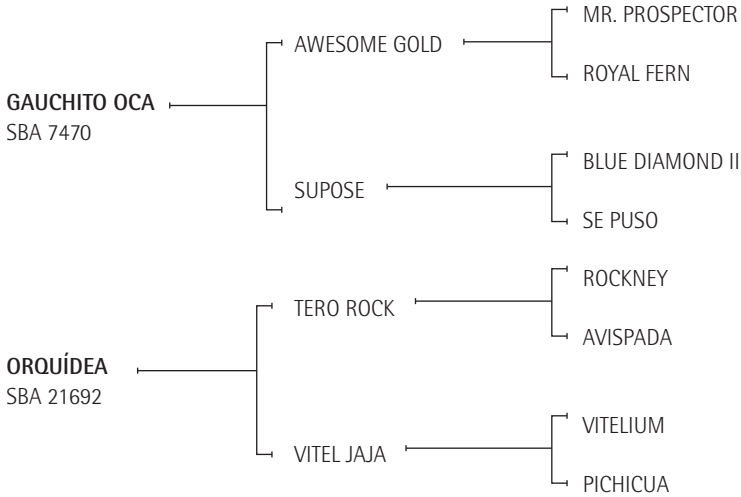

Hermana de: - JAZZ: Jugadora de Abiertos con Mariano Aguerre.
 - FUNKY: Jugadora de Abiertos con Mariano Aguerre.
 - MALAMBO: Jugador del Abierto 2006 con Bartolomé Castagnola.
 - OPERA: Jugadora de Abiertos con Mariano Aguerre.

13 **DORREGUERO ZULU**

■ *Nació:* 08/11/2006

SBA: 31801

RP: 340

Zaino

■ **Criador:** IRASTORZA, FRANCISCO

ORQUÍDEA: excelente yegua jugadora fue a la manada en su 3º temporada (actualmente T/E)
Produjo a Dorreguero Alegría (en doma).