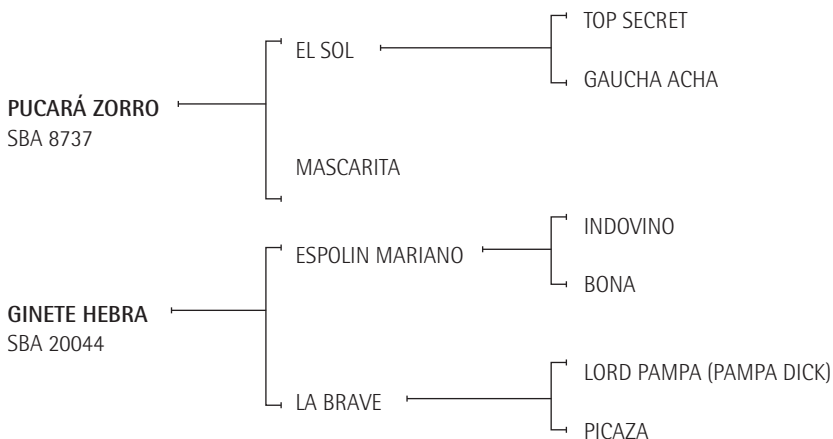

■ *Nació:* 08/02/2007

RP: 6/104

■ **Criador:** TATOAMÍN S.R.L.

GINETE HEBRA: Fue para madre por una lesión en los sesamoides en la doma.

Hermana materna de:

- GINETE HEBRO jugó el abierto 2007 con Javier Novillo Astrada. Hasta la fecha había jugado solo unas 25 prácticas y un partido de la copa republica.

Sus hermanas ESPI MUJER MARAVILLA y ESPI BRAGUETA están nuevas y jugando muy bien, son donante de embriones.

Es propia hermana de:

- GINETE PUMA: Fue vendido a Lucas DiPaola.

ESPOLIN MARIANO: Es propio hermano de la NOVIA jugada en las finales del abierto argentino dos chukkers por Carlos Gracida y madre de SUEGRA ganadora del Premio Lady Susan Townley 2007.

INDOVINO: Mejor padrillo Polo Argentino 1989. Excelente padrillo del Haras El Bonete padre de PITUFO (2 chukkers en la final del Abierto Argentino con E. Trotz y Mejor Producto final Abierto – Premio Lady Susan Townley), ARDILLA, BANDEROLA, CAMPEONA, GARÚA, GRACIELA, LECHU III, MARIANA, MARIELA, PERA, BONITO, POCHA, FACUNADA II (todos jugadores de Abiertos), NOVIA (2 chukkers en la final del Abierto Argentino con C. Gracida).

Como así también es padre de numerosos productos exportados y de padrillos como AYANTE, EL FANTASIOSO, EL GAUCHO, ESPOLÍN MARIANO, ESP. PAÑUELO, ESP. CORDOBÉS, ESP. DEL JUNCO, ESP. GANADOR, ESP. ESTUDIANTE, ESP. RARÍSIMO, ESP. PARECIDO, ESP. DEL RAYO, GINETE IMAGINADO, PININO, PUCARÁ CRECIENTE, REGALITO, INDIO BUENO, todos Registro Definitivo en la AACCP.