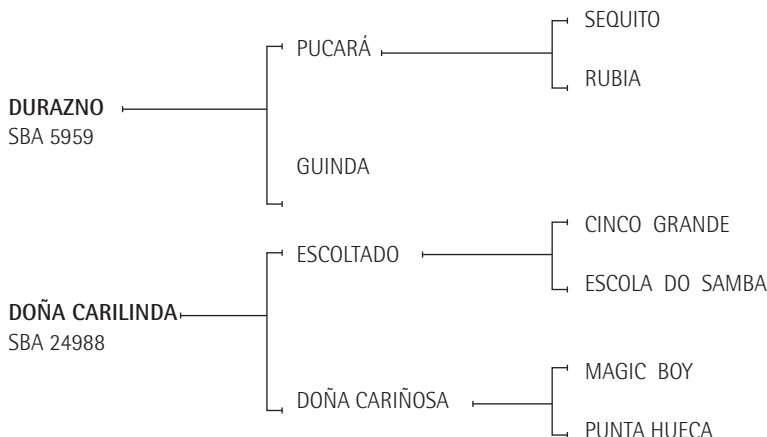

PADRILLO

30

DON COMANDANTE

- *Nació:* 20/11/06   *SBA:* 13190   *RP:* 417   *Zaino*
- **Criador:** DOÑA PANCHA S.R.L.

DOÑA CARILINDA: Juega la Cámara de Diputados. Es propia hermana de:
- DOÑA CARIOCA: Jugadora del Campeonato Argentino Abierto 2005 y 2006.

DOÑA CARIÑOSA: Jugó el Campeonato Argentino Abierto (J. I. Merlos) y Abierto USA (F. Diniz) Dejó solo esas 2 crías (CARILINDA y CARIOCA) en Argentina 100 % de efectividad.

MAGIC BOY: Ganador del Ranking de Padrillos de la AACCP 1992. Ganador de 6 c. en Palermo, San Isidro y La Plata entre 1000 y 1400 mts y de mas de 30 cuadreras con el nombre de CHICO MAGO o POLLERITO.

Es padre de una gran cantidad de jugadores de Abierto como: BURBUJA, CARIÑOSA (USA), PATURUZU, SOZINHA, BRONCO (USA), PIZPIRETA, LOLA (USA), PELIRROJA (GB), CHICO MAGO, MIMOSO, GAMITA (MAGIC DEER - Brunnei), MARTINA (GB), ESTRELLA CUMPARSITA, SALOME, LA COMPADRITA, SOY MAGICA, PANCRACIA, MAGICCLICK, DON COQUITO (Campeón Exposición Rural de Palermo 1989 - jugó Alto Handicap), POLO SANTITO (Campeón Exposición Rural de Palermo 1997 - jugador del Abierto del Jockey Club) y de TIBITO (ganador de 3 carreras en Palermo).

Es Abuelo materno de DOÑA PELICULA (PAYA VOY y PELIRROJA) T/E: Campeón Hembra Exposición Rural de Palermo 1994); DOÑA PECOSA (BOSSUET y PELIRROJA) T/E: Jugadora; PUESTERA (VILLARES y RANCHERA): Jugadora; DOÑA CARIOCA (Campeonato Argentino Abierto 2005/69); DOÑA CARILINDA (Cámara de Diputados); DOÑA BATACLANA (Campeonato Argentino Abierto 2005); DOÑA CAPRICHOSA y DOÑA PRINCESA.