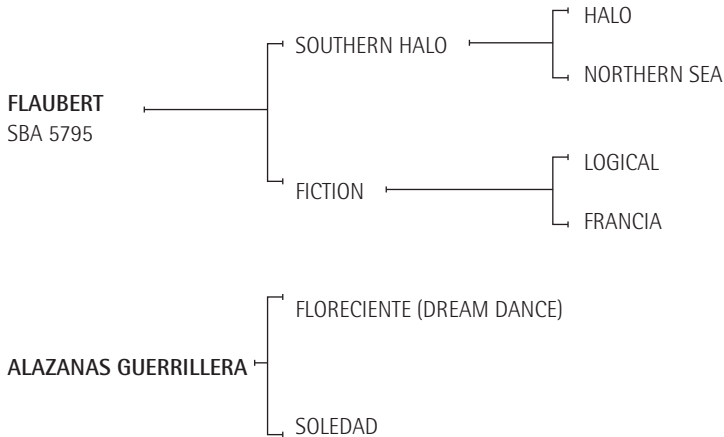

9

ALAZANAS BEDUINA

■ *Nació:* 24/10/2006

SBA: 34626

RP: 49

Alazana

■ **Criador:** LOS GUERRERO SRL

ALAZANAS GUERRILLERA (FLORECIENTE): Premio a la Mejor yegua de la 1ª Exposición de Primavera de la AACCP 1994 y jugadora de todos los abiertos con Bautista Heguy. Comprada por Benjamín Araya. Madre de:

- ALAZANAS SUBERSIVA (SOBORNADO), es su primer cría. Jugó todos los Abiertos con B. Heguy incluso la final del Abierto de Palermo 2004.

SOLEDAD: Una de las mejores madres de Las Alazanas. Madre también de:

- GUERRERA (DURAZO): jugadora de 12 Abiertos con E. Heguy. Madre de:

- POLO MEDIALUNA: Premio AACCP por Aptitud, 2º Premio de Cat., Reservado Campeón de Cat. en la Exposición Rural de Palermo 1998. Premio al Mejor Ejemplar por Tipo y Aptitud en el Abierto del Tortugas Country Club 2000. Premio al Mejor Producto Jugador Inscripto Polo Argentino en el Abierto del Hurlingham Club 2001. Premio al Mejor Producto Jugador Inscripto Polo Argentino del Campeonato Argentino Abierto 2002. Reservado Gran Campeón Hembra Exposición de Petisos de la Asoc. Arg. De Polo 2003.

- ALAZANAS MONTONERA (SUIZO), ganadora del Premio a la Mejor yegua en La 3ª Exposición de Primavera de la AACCP 1996. Jugadora de todos los Abiertos con H. Guerrero y M. Heguy.