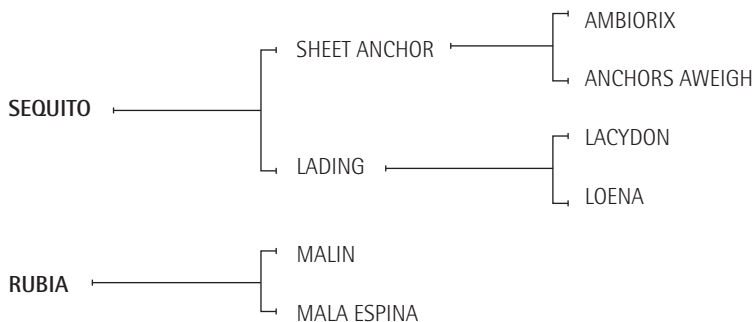

PUCARÁ

■ Zaino, nacido en el año 1983 – SBA 129 RP 0

PUCARÁ: Padre de excelentes caballos jugadores de la Cría Tanoira y es el que mas hijos ha tenido jugando el ABIERTO ARGENTINO.

Padre de PASTORA, jugadora de todos los grandes Abiertos; YAPA, jugadora de todos los grandes Abiertos (G. Pieres y M. Aguerre); LLANURA, todos los Abiertos (M. Aguerre, A. Cambiaso y G. Pieres), OPEN XELENE, jugadora de Abiertos con G. Pieres (h); JAZZ, jugadora de Abiertos (M. Aguerre); SIBERIA, Abierto de Palermo (C. Gracida), RUSITA Abierto de Palermo (G. Pieres), TACUARA Abierto de Palermo (R. Sola), PAISANA Cámara de Diputados y Abierto de Indios Tortugas (M. Aguerre), GUADAÑA Cámara de Diputados (C. Laprida - exp. a USA), FALOPA Cámara de Diputados (J. Tanoira), CARMELA Copa de Oro Inglaterra, GUERRILLERA jugada por I. Heguy (Ab. de Tortugas), PEBETA Cámara de Diputados (Exp. a USA), POLÍTICA exp. a Brunei, GAUCHA vendida a I. Heguy, RAISA Abierto de Palermo (J. Tanoira), CARDO Abierto de Indios Tortugas (F. Bensadón), PRIMAVERA (ARAÑA) Abierto de Palermo (B. Castagnola, MAMADERA S. Merlos (traida de USA 2004), FLAUTA Cámara de Diputados (J. Hall), TIGRA Abierto de Palermo (J. Tanoira), MEDALLA US Open (M. Aguerre), MARCELO US Open (F. Bensadón), MELON Cámara de Diputados (G. Von Wernich), TINTO Abierto de Palermo (M. Garrahan), RABANITO Cámara de Diputados (C. Bernal), RUSO US Open (C. Gracida), CHINO Abierto de Palermo (B. Castagnola), COSACO Us Open y Copa de Oro Soto grande (E. Novillo Astrada), ARANDELA Abierto de Palermo (J. Novillo Astrada), GETE ANESTESIA Abierto de Palermo (J. Novillo Astrada) Premio AACCP al mejor Producto Jugador Inscripto Polo Argentino Cámara de Diputados 2002, TIMBA Cámara de Diputados (F. Bensadón), PINCELADA Cámara de Diputados (F. Bensadón), TACAÑA Abierto de Palermo (M. Novillo Astrada). CAROLINA, MARICA, POLO PURPURA, Abierto de Palermo (S. Chavanne 04), RATA Abierto de Palermo 04 (A. Heguy (h), MALVA Abierto de Palermo 04 (B. Castagnola), FUNKY, OPERA, JAZZ Abierto de Palermo 04 (M. Aguerre), PARIS CHAMPAGNE, OPEN LECHUZA VIII, Abierto de Palermo 04 (J. I. Merlos), IRENITA FANTA Abierto de Palermo 04 (P. Mac Donough), ELLERSTINA TINTA Abierto de Palermo 04 (G. Pieres (h)), IRENITA FANATICA, IRENITA FAVORITA Abierto de Palermo 04 (M. Mac Donough), GETE ARANDELA Abierto de Palermo (A. Cambiaso (h) 04 y Pablo Mac Donough 05 incluso 2 chukkers en la final), MASERATI Abierto de Palermo 05 (A. Agote).