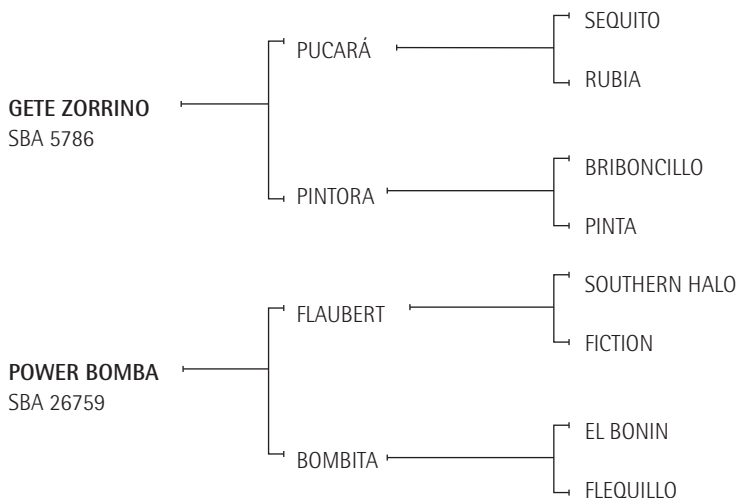

25

POWER MOLOTOV -T/E-

1. *Nació:* 23/12/2006   *RP:* 808   *Alazán*
   ■ **Criador:** LAFUENTE HNOS. S. A.

POWER BOMBA: Jugadora de los tres abiertos 2004/5/6 (Bautista Heguy) Premio Reservada Gran Campeón Hembra Exposición Anual de Petisos de la Asociación Argentina de Polo 2004, Reservada para jugar todos los Abiertos del 2008 con Pablo Mac Donough

FLAUBERT: Ganador de 4 carreras en Palermo y San Isidro s/1400 y 1600 mts.

Hijas destacadas:

Power Pimpinela: Jugadora de todos los grandes abiertos 2006/7, inclusive 2 chukkers en la final del 2007 (Pablo Mac Donough).

Power Mina: Jugadora del abierto de Palermo 2005/6, jugando 2 chukkers en su primer abierto con campeón Hembra Exposición Anual de Petisos de la Asociación Argentina de Polo 2004.

Power Cinerea: (Cañita): Abierto de Palermo 2006/7 (Javier e Ignacio Novillo Astrada).

Power Morenita: Abierto de Hurlingham y PaLermo 2007 (Ignacio Novillo Astrada) Clasificación para el abierto 2008 (Alejandro Agote y Magoo Laprida).

Power Mirella: Abierto de Hurlingham 2005 y US Open (Gonzalito Pieres) 2007/2008.

Power Mariposa: Reservada para los Abiertos del 2008 (Pablo Mac Donough).

Power Magdalena: Partido de los 80 goles 2008 (Pablo Mac Donough).

Power Tristeza: USA (Pablo Mac Donough).

Power Tanga: Final Cámara de Diputados 2007 (Héctor Guerrero).