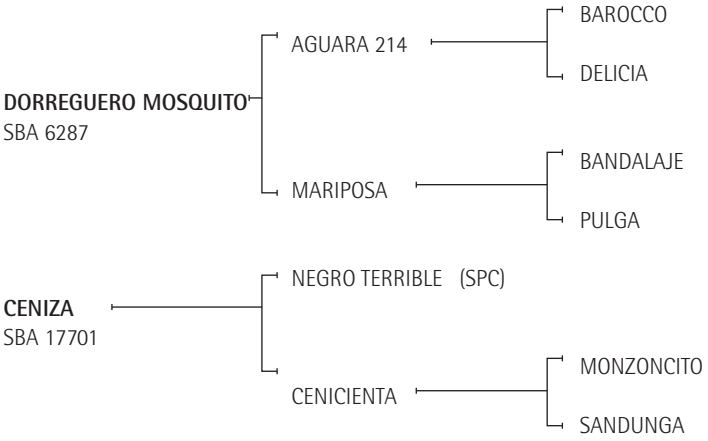

27 **CAPATAZ TOYOTA**

■ Nació: 01/01/2007   SBA: 31971   RP: 36   Zaino
■ Criador: IRASTORZA, JOSÉ

CENIZA: Jugadora de dos temporadas con muy buenas condiciones. Se lesionó.

MONZONCITO: (Registro Definitivo) padre de MERENGUE (todos los Abiertos) exportado a EEUU, COMETA (todos los Abiertos) vendido a Kerry Packer, DORREGUERO PALMERITA, DORREGUERO GALLETITA, DORREGUERO CASTAÑUELA, DORREGUERO LUNA, DORREGUERO BONETE, jugadores de alto handicap incluso Abiertos. Gran cantidad de hijos jugadores como DORREGUERO YERBITA (precio máximo Palermo 1998) Copa de Oro Ellerstina 2003 exportada a Brasil, DORREGUERO BOMBILLA exportada a EEUU, DORREGUERO PADRINO Cámara de Diputados.