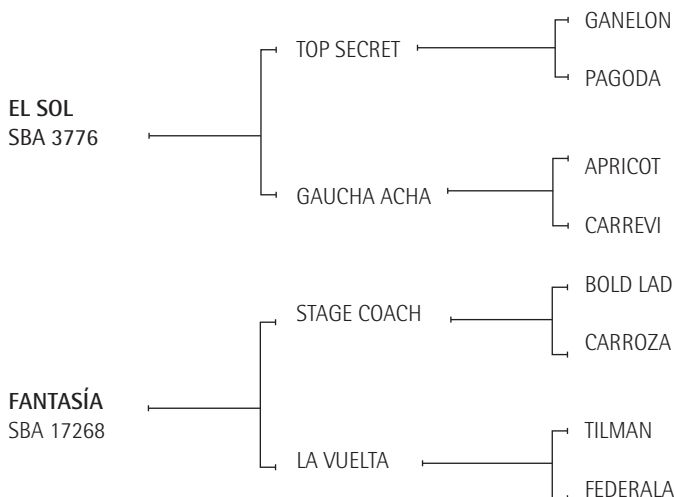

IRENITA LUNÁTICO

■ *Zaino Colorado – SBA 7090*

EL SOL: Ganador del Ranking de Padrillos de la AACCP 1998, 1999 y 2000.

Es propio hermano de LUNA, criada por H. Barrantes y jugada por G. Pieres en el Abierto de Palermo (La Espadaña y la Ellerstina), Inglaterra 1991-1994, USA 1994. Premio L.S. Townley 1987 y 1990. Premio AACCP al Mejor Ejemplar por Tipo y Aptitud del Campeonato Argentino Abierto 1987 y 1990 y Abierto del Hurlingham Club 1988. Precio Récord Mundial en remate 1990. Es considerada la mejor yegua madre del momento mundialmente, produjo a: CHITA, XELENE, GEISHA, JASY, MEDIALUNA MOON (todas hembras); CALIFA, LUCERO, ECLIPSE, JÚPITER (todos machos); ESPACIAL, SUNSET, MERCURIO, LUNAREJO, TROTIL, CHINCAY - Australia (todos padrillos).

Sus hijos comenzaron a jugar en 1997 (Chapaleufú II, Ellerstina y El Paraíso) destacándose: ELLERSTINA CONEJA, Copa AAP, Mejor yegua por Aptitud de Trabajo SRA Palermo 1997. ELLERSTINA YARDA Gran Campeón Hembra SRA Palermo 1998, POLO GRANADERA Reservado Campeón Hembra SRA Palermo 1998, POLO MEDIALUNA Premio AACCP al Mejor Producto Jugador Inscripto Polo Argentino en el Abierto de Hurlingham Club 2001-2002 y Campeonato Argentino Abierto 2002. Copa AAP Mejor yegua por Aptitud de Trabajo SRA Palermo 1998. POLO CHUPETÍN Reservado Gran Campeón Macho SRA Palermo 1998, PUCARA MARISOL Primer Premio y Campeón 11 va categoría SRA Palermo 1999, MOZUELA MANDINGA Primer Premio y Campeón 3ª Cat. SRA Palermo 1999, ELLERSTINA CAMOATI exportada a USA. ELLERSTINA Balsa, LECHUZA V, MERCENARIO, METEGOL, SOLITARIA, exportadas a UK. Además, CANANA, MARISOL, PANDY, SECTA, SIMPATICO, TABANO, XUXA, CARAMELO, CATRASCA, MARINA, PALERMO, PURITA, PENÉLOPE, POPEYE, PUCARA LUCERO (La Aguada), IRENITA LUNÁTICO (La Irenita), OPEN SOLTERO (Ellerstina) y SOL PURO, PAISANA y CHAPALEUFÚ SOLEDAD (M. Azzaro) en Indios Chapaleufú II.

FANTASÍA: Extraordinaria jugadora de todos los Abiertos desde 1994 (Matías Mac Donough), ganadora del Premio AACCP al Mejor Ejemplar por Tipo y Aptitud en el Abierto del Hurlingham Club 1999 y Gran Campeón Hembra de la Exposición Anual de la AAP 2001.

Madre de IRENITA LUNÁTICO (jugó la Cámara de Diputados con Matías Mac Donough - Padrillo), I. FARAÓN (Padrillo jugadores), I. FANTASIOSO, I. ILUSTRE, I. PANORÁMICO, I. INTOCABLE, I. FANDANGO y I. FANÁTICO (Padrillos), I. FAVORITA, I. FANFARRÓN, I. FANTA y I. FANTÁSTICA (jugadoras de Abiertos), I. PINOCHO (Exportado a EEUU).