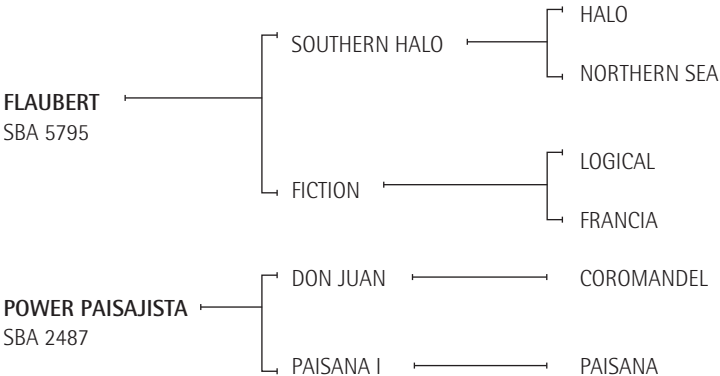

24 **POWER JARDINERA**

- *Nació:* 21/12/2006 *RP:* 807 *Alazán*
- **Criador:** LAFUENTE HNOS. S. A.

DON JUAN: Padre de Pimiento, el cual jugó a los 4 años el Abierto de Palermo y Copa de las Américas 80/81 (H. Heguy). Pibe, Bolichero, Zorba (Alcidez Diniz). Juanny Abierto de Palermo con Agustín Llorente (USA Charlie Armstrong).

POWER PAISAJISTA: Jugadora de Metroalto (se quebró la cruz y fue a manada. Hermana entera de PAISANA II, jugadora de Abiertos /Juny Crotto).

PAISANA I: Medio hermana de PAISANA (C. Bertotto) jugadora varios años abiertos. Comprada por A. Heguy.