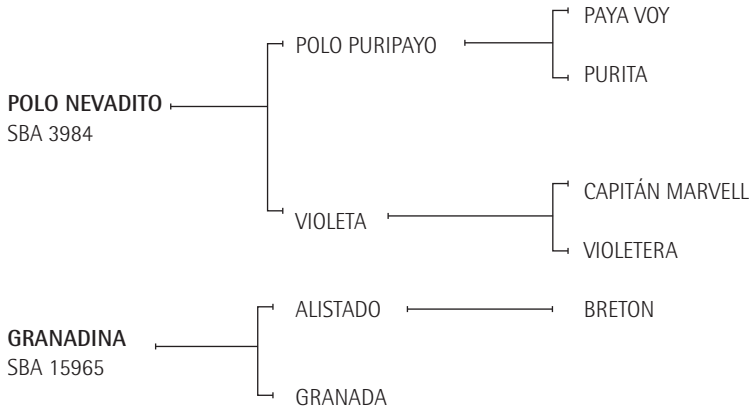

6

VASCA HIPPIE – T/E-

■ *Nació:* 12/10/2006

SBA: 35343

RP: 436

Alazán

■ **Criador:** HEGUY, EDUARDO

VASCA HIPPIE:

Propia Hermana de:

- Vasca Bisexual: Jugadora de todos los Torneos Triple Corona 2007 y exportada a UK.
- Vasca Bancarrota: Actual jugadora Triple Corona y Cámara.
- Vasca Bruto: Jugador Abierto y Hurlingham 2007.
- Vasco Botella: Exportado a USA.

GRANADINA:

1990: Jugó Mundialito (Alberto P. Heguy) y Mundialazo (Pepe Heguy).

1991: Todos los Abiertos con Alberto P. Heguy.

1992: Comprada por Alfonso Pieres y Eduardo Heguy jugó Indios-Tortugas con Eduardo Heguy y Hurlingham con Nachi Heguy. Se fracturó cadera.

Madre de:

- POLO GRANADERA (Sol) Jugadora de todos los Torneos de la Triple Corona 2000. Murió en su primera temporada.
- POLO PEPERINA (High Host) Exportada a USA donde jugó Us Open, Gold Cup etc.