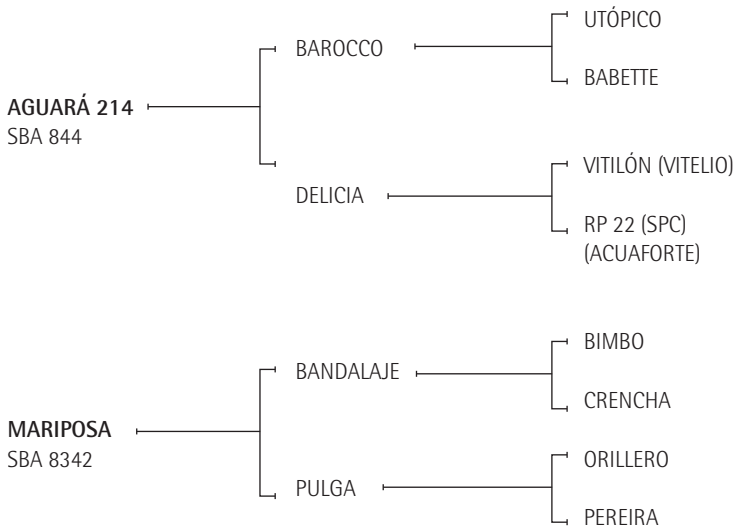

DORREGUERO MOSQUITO

■ *Zaino, nacido el 9 de septiembre de 1999 SBA SBA 6287 RP 151*

DORREGUERO MOSQUITO: Gran Campeón Macho, 1º Premio y Campeón de Categoría Exposición Rural de Palermo 2002.

Sus primeras crías jugando prácticas con excelentes condiciones.

AGUARA 214: (Reg. Definitivo) Produjo mas de 100 caballos jugadores, incluso Cámara de Diputados y Abiertos. Padre de DORREGUERO DOÑA MARIA vendida a Javier Novillo Astrada. Actualmente jugando Abierto de Tortugas, Hurlingham y Palermo, DORREGUERO MOSQUITO Gran Campeón Macho SRA 2002, DORREGUERO BLANQUEADA y DORREGUERO INESPERADA vendidas a Eduardo Heguy, DORREGUERO LIBERTAD vendidos a Novillo Astrada, DORREGUERO FERRARI vendida a Mariano Aguerre, DORREGUERO RUSA GORDA, DORREGUERO PASION, DORREGUERO AMISTAD y DORREGUERO LIEBRE actualmente jugadas por Francisco Irastorza (h), DORREGUERO PATO padrillo manada Tejera,.

DELICIA: Jugadora de todos los Abiertos durante 5 temporadas, incluso 2 chukkers en las finales.

MARIPOSA: Yegua jugadora. Fue a la manada en su tercer temporada por una lesión.