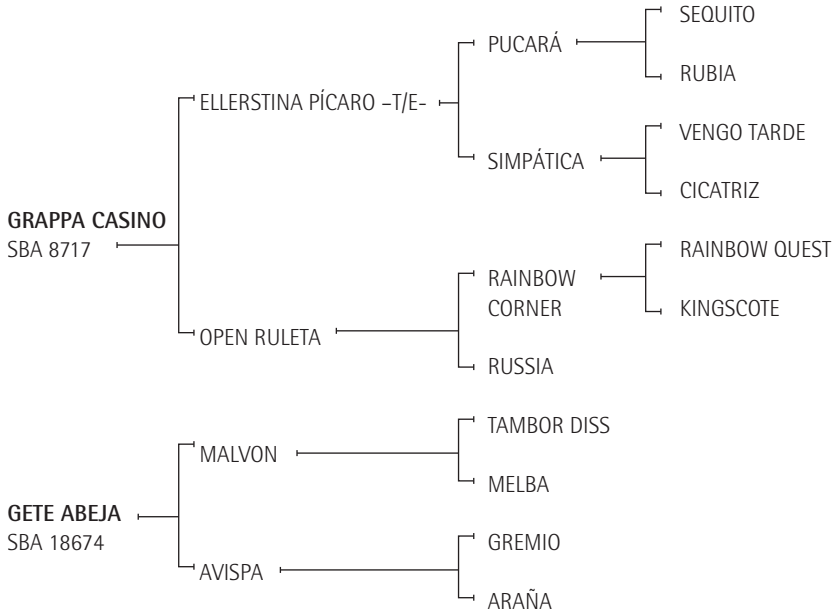

GETE ABEJA: Jugadora de la Copa de Oro 2003 y 2004 con Gonzalito Pieres y Tomas Pieres; Abierto de Palermo 2005 2 chukkers contra Ellerstina, jugada por Lucas Criado; Abierto de Hurlingham 2006 jugada por Bartolomé Castañola; Abierto de Palermo 2006 jugada por Juan Harriot