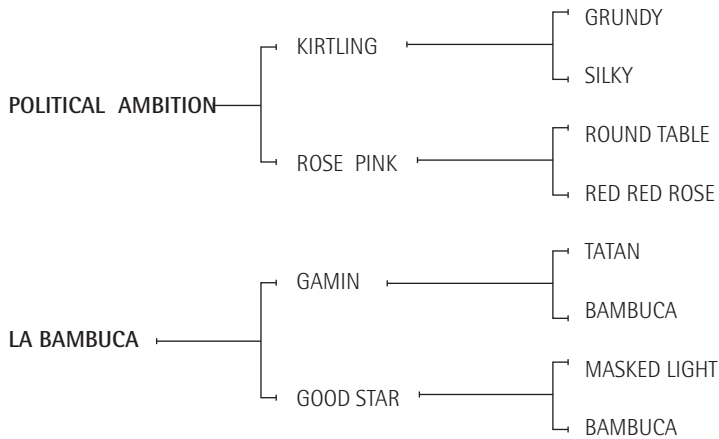

LEVY 'S

■ Alazán Tostado, nacido el 25 de agosto de 1995 - SBA 6882

LEVY 'S: Ganador de 5 carreras en San Isidro: incluso Especial POTRILLOS al debutar a los 2 años , Handicap Condal , Handicap Diamond Jubilee, 2do Clásico Congreve , detrás de TEAM, 3ro Clasico San Isidro - 1600 mts (GI) en 1'32" , detrás de Di Escorpion (GI) y Lord Card (GI), superando a Geneve (GI), 3ro Clásico Porteño (G3) y 4to GP R. Chevallier (GI).

Es Propio hermano de:

LEYDEN 4 carreras en San Isidro, incluso Estrellas (GI).

Es hermano materno de: LA BARACA (Mariache) - 9 carreras, incluso Estrellas (GI), T. Lyon (G2), Cyllene (G2), S. Lawrie (G2), Gral Arenales (G3), Gay Hermit (G3), Gral Viamonte (G3).

Madre de:

LA BELGA - 2 carreras a los 2 años, incluyendo G. P. Ramirez (GI)

LOCOMOTIVO (Confidental Talk) - 4 carreras en San Isidro y Record de los 1000 mts.