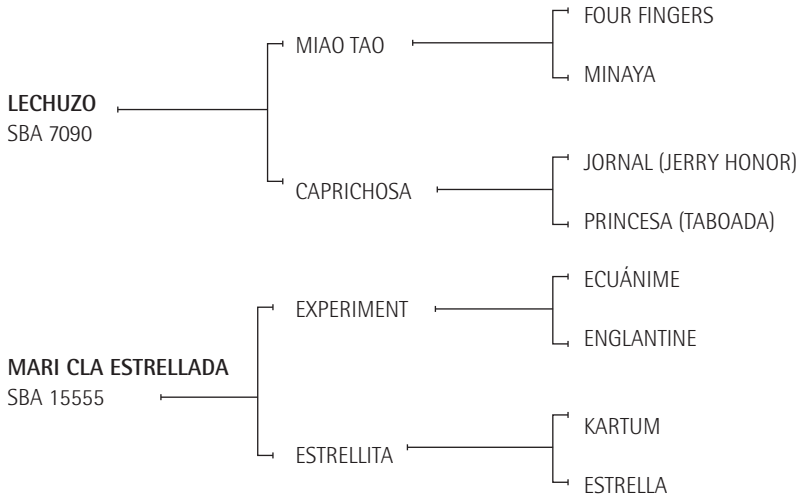

MARI CLA ESTELAR: Es propia hermana de:

Mari Cla Lechuzo (2002) excelente jugador.

Mari Cla Venus (2003) Juadora nueva.

Mari Cla Niebla (2004) Comprado por Ellerstina.

MARI CLA ESTRELLADA: Yegua jugadora.