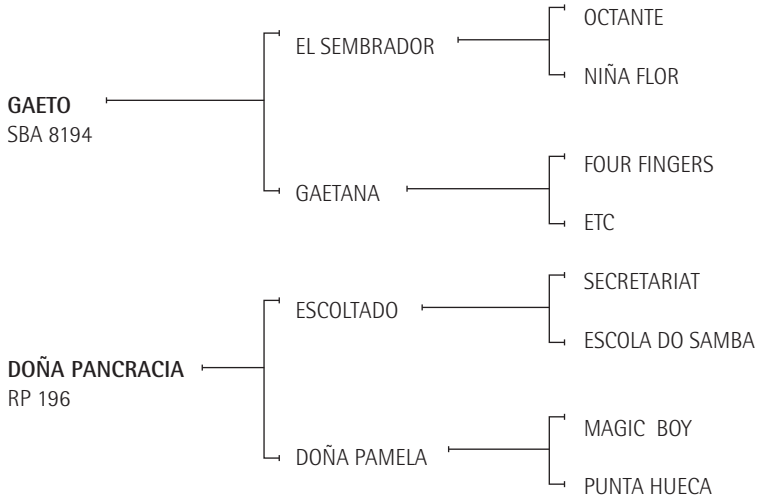

33

RECEPTORA N° 2361

■ Criador: **MERLOS, JUAN IGNACIO.**

Fecha estimada de Parición: 22/11/2008

GAETO: Caballo ganador en Palermo 1000 y 1200 como varias Cuadreras. Jugó al polo como caballo nuevo, muy bien y se decidió para manada x su tipo y aptitud. Muy lindo caballo. 1,52 alzada. Su tercera generación está naciendo ahora.

DOÑA PANCRACIA: Jugó el Campeonato Argentino Abierto 2000 - USA 2001 / 02 / 03 - Argentino 2003 / 04 / 05. Es propia hermana de:

- DOÑA PRINCESA- Jugó el Campeonato Argentino Abierto 2005 (S. Chavanne).
- DON PENSAMIENTO - Jugó la Cámara de Diputados. Mejor Producto Torneo del Interior 2008.

DOÑA PAMELA: No jugó por lesión.

Propia hermana de:

- DOÑA CARIÑOSA: Jugó el Campeonato Argentino Abierto. Madre de:
  - DOÑA CARIOCA Abierto Argentino 2005 (S. Chavanne).
  - DOÑA CARILINDA Abierto del Jockey - Cámara de Diputados
- DON PATURUZU: Jugó el Campeonato Argentino Abierto (J. I. Merlos).

Hermana materna de:

- MARIANA (x Lobengula): Jugó el Campeonato Argentino Abierto (E. Heguy).
- PUNTAL (x Villares): Jugó el Campeonato Argentino Abierto (A. Agote).