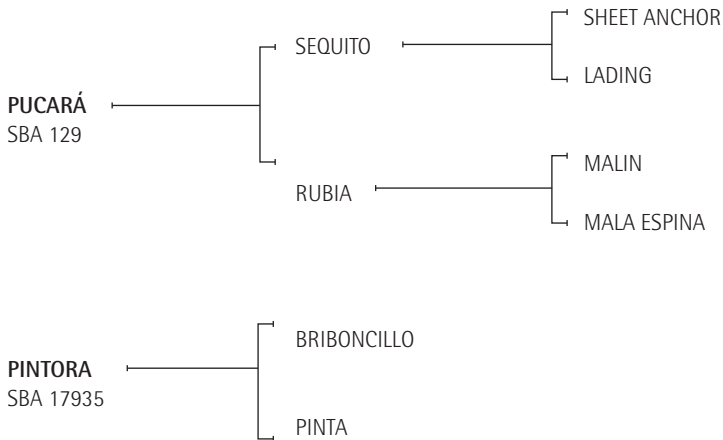

GETE ZORRINO

■ *Alazán, nacido el 18 de enero de 1998 - SBA 5786 RP 15/7*

GETE ZORRINO: Reservado como padrillo por Gonzalo Tanoira y vendido en remate a B. Castagnola. Propio hermano de PASTORA premio Lady Susan Townley 1994 con Gonzalo Pieres, mejor yegua copa de oro de Inglaterra año 1995, 96 y 98. Medio hermano de GETE PINTURITA (Guindado) jugadora todos los abiertos con Gonzalo Pieres (h) años 2004, 05, 06. Hermano de PINCELADA Cámara de Diputados con F. Bensadón y varias jugadoras de alto handicap. A su vez hijo de:

PINTORA: Yegua de la cría de Jorge Tanoira, no jugó, lesionada en doma, madre de PASTORA, GETE PINTURITA, PIPETA, PINCELADA, CARBONILLA, entre otras todas jugadoras de alto Handicap. También madre de GETE PILAGÁ y GETE ZORRINO, padrillos.