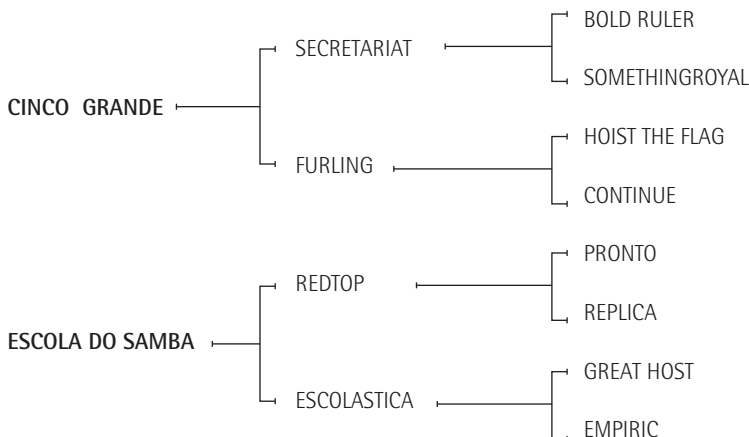

ESCOLTADO-T/E-

■ Alazán Tostado, nacido el 08 de septiembre de 1986 - SBA 2593

ESCOLTADO: Ganador de 7 carreras: incluso Clasicos U. VIGNART (G II), Asoc. Bonaerense de Propietarios (G III) y ESPAÑA (G III). Handicaps: Haras El Candil y Haras La Madrugada. Fue 3ro en el Gran Premio Ciudad de La Plata (G I). Su primer carrera la gano en Palermo a los 2 años, imponiéndose por 7 cuerpos. Es hermano materno de EVALUADO (Gran Premio NACIONAL) y ESCOLTADA (Ganadora clásica).

Padre de:

- EN CREDITO (VANEGAS) Ganador de 4 carreras en Palermo , incluso Clásico Hipódromo Argentino (Grupo III) superando a ASTROLOGICA , luego ganadora de Carrera de las Estrellas 1996 y mas de 12 clásicos.
- Doña TIJERETA (ROMINA) Abierto Argentino 2000 - Inglaterra desde el 2001.
- LA DEUDA (CATALINA) Abierto Argentino 2000 / 01 / 04 - Inglaterra desde 2005 mejor yegua Campeonato de Zurich 2006.
- Doña CRISIS (PINKY) Abierto Argentino 2000 - Inglaterra desde el 2001.
- Doña YORUGUA (REGRANDEZA) Abierto Tortugas 2000.
- Doña PANCRACIA (Doña PAMELA) Abierto Argentino 2000 - USA 2001 / 02 / 03 y nuevamente Abierto Argentino 2003/04/05.
- CASCOTAL (CATALINA) Ganador de 4 carreras en San Isidro.
- ES BURGUESA (FALLOW GLADY) Abierto Argentino 2003 - 2005 - 2006.
- ES CRIOLLA (LA CRECIENTE) Abierto Jockey - Cámara de Diputados.
- Don BELMONDO (BURBUJA) Abierto Jockey Club - Tortugas - Hurlingham.
- Don BALTASAR (BURBUJA) Cámara de Diputados-Copa de Oro.
- Doña CARIOCA (Doña CARIÑOSA) Abierto Argentino 2005-2006.
- Doña CARILINDA (Doña CARIÑOSA) Abierto Jockey - Cámara de Diputados.
- Doña MIMANSA (Doña Soy Mimosa) Abierto Tortugas, Jockey Club - Cámara de Diputados.
- Doña CECILIA (Cañita) Abierto Jockey Club - Tortugas - Hurlingham.
- Doña PRINCESA (Doña PAMELA) Abierto Argentino 2005 y Copa de la Reina y Oro 2006-2007-2008.