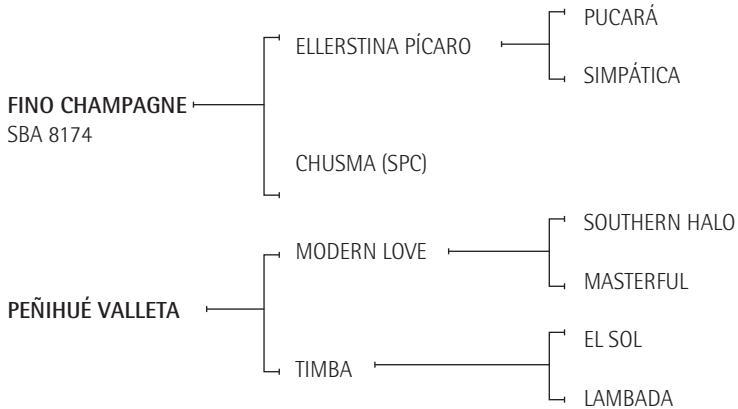

RECEPTORAS

32

RECEPTORA N° 742

■ Criador: PEÑIHUÉ S.A.

Fecha estimada de Parición: 06-12-2008

PEÑIHUÉ VALLETA: Actualmente en doma.

MODERN LOVE: Padre de: OPEN SOSPECHOSA (jugadora de Gonzalo Pieres (h) y Pablo Mac Donough. Jugó en los abiertos 2004, 2005 y 2006) y SOSPECHOSA (yegua jugadora de Adolfo Cambiaso - Mejor yegua en el Master del 2001 con tres años y medio), BURBUJA (Torneo Juvenil con Facundo Pieres - actualmente en Inglaterra); COLINA (Nacho Figueras en USA) METEORO (Padrillo comprado por Zavaleta en el remate de Ellerstina 2006), SOSPECHOSO (Padrillo de Ellerstina) BENGALITO (Padrillo comprado por Bautista Heguy y J. Chediak).

TIMBA: Todos los abiertos 2003/04/05/06 incluso dos chukkers en las finales con Facundo Pieres - es una de sus mejores yeguas. Mejor Producto Jugador Inscripto Polo Argentino 2007, Abierto del Hurlingham Club. Nominada en el Abierto del Jockey, Tortugas y Campeonato Argentino Abierto 2003.

LAMBADA: Jugadora de todos los Abiertos. Premio al Mejor Ejemplar por Tipo y Aptitud de la AACCP 1999 y Mejor Producto Jugador Inscripto en el 113° Campeonato Argentino Abierto 2006.

Madre de:

- OPEN TIMBA: Jugadora de Abiertos del 2003 al 2006 con Facundo Pieres.
- OPEN TALISMÁN: Jugador de Abiertos 2003 y 2004 con Gonzalo Pieres (h.).
- DOLFINA RITMO: Padrillo de Adolfo Cambiaso.
- DOLFINA CUARTETERA: Jugó Abiertos 2006 con Adolfo Cambiaso.
- OPEN SONORA: Madre donante Ellerstina.
- OPEN COPITA: Madre donante Ellerstina.

Hermana de:

- MACHITOS JAZZ: Jugadora de Abiertos con Mariano Aguerre.