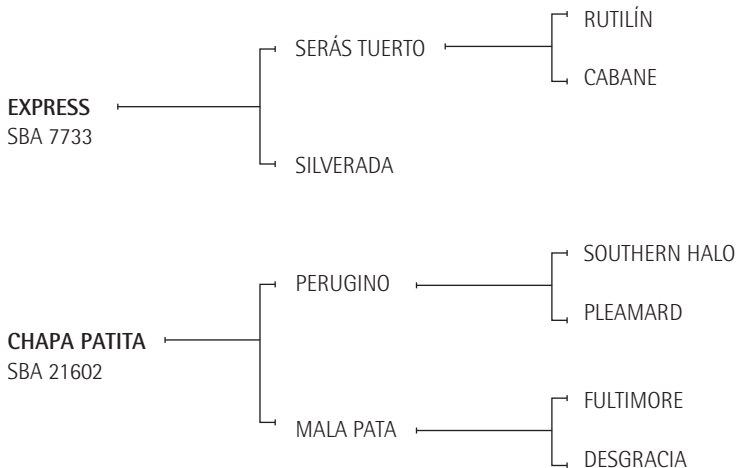

BOLCHE■ *Zaino Colorado - SBA 5429*

BOLCHE: PUCARÁ y COMUNISTA. Pertenece a una de las mejores familias de la Cría Tanoira, **5 propios hermanos jugaron el Abierto de Palermo.**

Es PROPIO HERMANO de: SIBERIA (Abierto de Palermo incluso 2 chukkers en finales con C. Gracida en Ellerstina -madre de GETE SALADA x SOL, Abierto de Palermo 2006 (R. Sola) Mejor yegua Copa Gral. Belgrano 2005), RUSITA (Abierto de Palermo con G. Pieres y G. Pieres (h)), (RUSITA es madre de: FINA RUSA y FINA VODKA Abierto de Palermo 07 con P. Mac Donough), RAISA (Abierto de Palermo con J. Tanoira), CHINO (Abierto de Palermo con B. Castagnola), BALALAIKA (Abierto de Palermo con J. Tanoira), COSACA (Copa de Oro UK con B. Heguy), RUSO (US Open, con C. Gracida), COSACO (Copa de Oro UK y Sotogrande con E. Novillo Astrada).

Es HERMANO MATERNO de GETE ANASTASIA: Abierto de Palermo 2004 con C. Gracida.

Es PADRE de GETE GALAXIA Abierto de Palermo 07 con M. Aguerre.

CHAPA GALEANO

■ Nacido el 21 de noviembre de 2002 - SBA 8003 RP 579