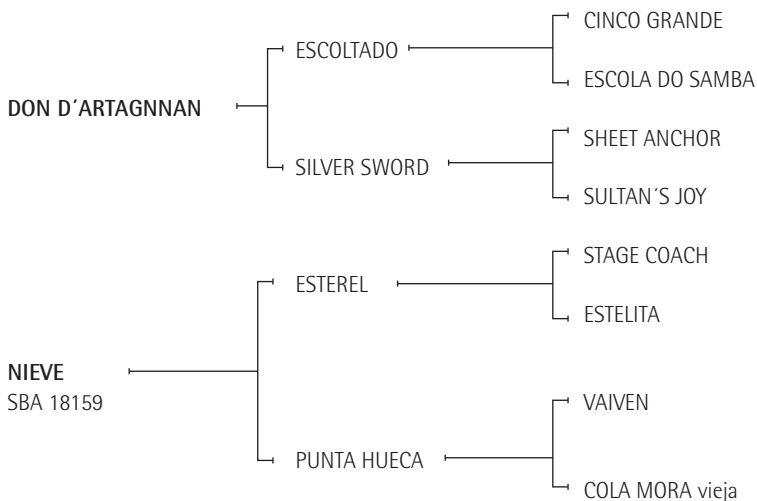

5

DOÑA DIVERTIDA

■ *Nació:* 30/09/06

SBA: 32570

RP: 403

Alazán

■ **Criador:** DOÑA PANCHA S.R.L.

DOÑA DIVERTIDA: Hermana materna de Doña BLANCANIEVE (Magiclick - 2004) juega su 1er temporada. Es 1ra generación de Don DARTAGNAN.

NIEVE: Jugó 2 temporadas y se lesionó

Es hermana materna de:

- DOÑA CARINOSA: Jugó Abierto Argentino (J. I. Merlos) y Abierto USA (F. Diniz). Madre de:
  - DOÑA CARIOCA Abierto Argentino 2005 y 2006.
  - DOÑA CARILINDA: Juega Cámara de Diputados.

COLA MORA vieja: Madre de:

- COLA MORA (también x Vaiven) Jugo Abierto Argentino 1980 (H. Merlos). Madre de:
  - CUMPARSITA (x Magic Boy) Abierto Jockey Club. Madre de:
    - DOÑA MUÑECA BRAVA (Abierto Jockey Club y Cámara de Diputados) vendida a G. Terrera.