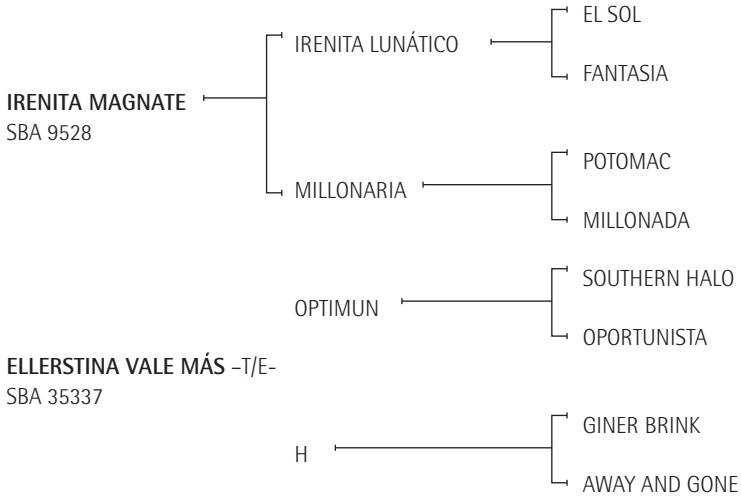

17 IRENITA VALERIA

■ *Nació:* 01/12/2006   *SBA:*   *RP:* 615   *Alazán*
■ *Criador:* LA IRENITA S.A.

VALE MÁS: No se domo por lesión.
Propia hna de: Olivia, jugada por A. Cambiaso todos los abiertos.
Hna materna de: Penélope (El Sol), jugada por Pablo Mac Donough todos los abiertos.
Shakira (El Sol), jugada por Nacho Figueras todos los abiertos.
Popeye (El Sol), jugado por G. Pieres (h) en Inglaterra.

H: Excelente yegua jugada por Gonzalo Pieres y Adolfo Cambiaso en Inglaterra y todos los abiertos.