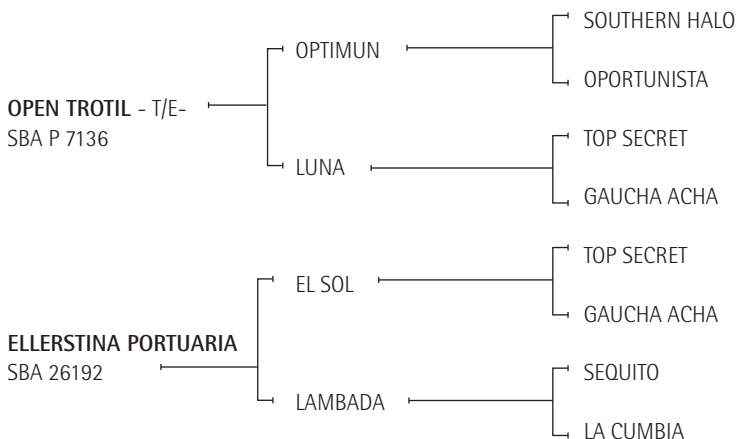

Propia hermana del LECHUZA y MARISCAL (ambos jugadores de Abierto).

■ *Nació:* 08/11/2006

SBA: 35466

RP: 201

Alazán

■ **Criador:** SANTA TERESA Y MARIA ISABEL S.A.

LUNA: Criada por H. Barrantes y jugada por G. Pieres en el Abierto de Palermo (La Espadaña y la Ellerstina), Inglaterra 1991-1994, USA 1994. Premio L. S. Townley 1987 y 1990. Premio AACCP al Mejor Ejemplar por Tipo y Aptitud del Campeonato Argentino Abierto 1987 y 1990 y Abierto del Hurlingham Club 1988. Precio Récord Mundial en remate 1990. Es considerada la mejor yegua madre del momento mundialmente, produjo a: CHITA, XELENE, GEISHA, JASY, MEDIALUNA MOON (todas hembras); CALIFA, LUCERO, ECLIPSE, JÚPITER (todos machos); ESPACIAL, SUNSET, MERCURIO, LUNAREJO, TROTIL, CHINCAY - Australia (todos padrillos).