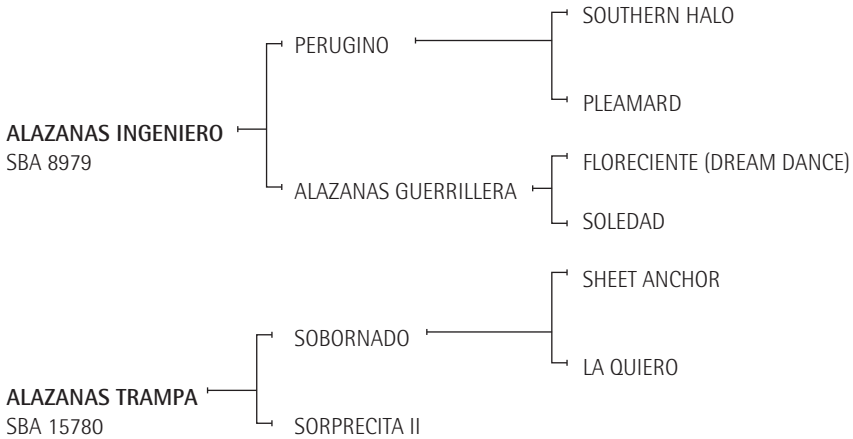

ALFONSINA: Jugadora Alto handicap.

Madre de:

- Doña MARTINA: Abierto Argentino (H. Heguy - 1995).

8 ALAZANAS TRAMPITA

- *Nació:* 19/10/06 *SBA:* 35512 *RP:* 47 *Z.* Colorada
- **Criador:** LOS GUERRERO SRL

ALAZANAS TRAMPA: jugadora de Cámara de Diputados y Abierto con Héctor Guerrero.

SOBORNADO: Excelente padrillo hijo de SHEET ANCHOR, padre de varias jugadoras de Abierto como ALAZANAS SUBERSIVA (jugada en todos los Abiertos por Bautista Heguy y Juan Martín Nero), CHITA (jugada en todos los Abiertos por Gonzalo Pieres (h.) – Premio a la Mejor yegua Final de Hurlingham 2005), POLO ELEGIDA (jugada en todos los Abiertos por Eduardo Heguy), VICTORIA (jugada en todos los Abiertos por Héctor Guerrero y Copa de Oro con Adolfo Cambiasso), CALIFA (Mariano Aguerre – Premio al Mejor caballo del US Open).