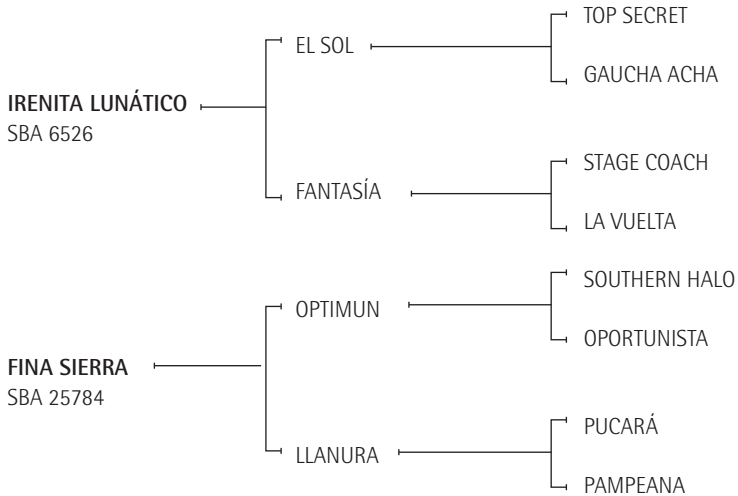

- Fecha estimada de Parición: 20/01/2009 Alazán
- Criador: LA IRENITA S.A.

FINA SIERRA: Cría de Neuss Agropecuaria, comprada por La Irenita en el remate de Otoño de la AACCP 2005.

OPTIMUN: Ganador de tres carreras en Palermo, incluso en su debut a los dos años, 2° clásico Miguel Cané- GI 1600 metros, 3° Gran premio Polla de Potrillos- GI 1600 metros, 3° Gran Premio Montevideo- GI 1500 metros. Padrillo nuevo con gran cantidad de caballos jugando el Abierto Ellerstina S.A.: MENSAJERA, HECHICERA, RAYO, FEY, LA NONA. ELLERSTINA PICAFLOR (P. Mac Donough), ELLERSTINA MEDALLA (F. Pieres). Con Adolfo Cambiaso: NIÑA BONITA (Mejor yegua en el Abierto de Indios - Tortugas 2005 y jugadora del Abierto Argentino), OLIVIA, BAMBITA, etc.

LLANURA: Jugadora de todos los abiertos con Mariano Aguerre, Adolfo Cambiaso y Gonzalo Pieres.