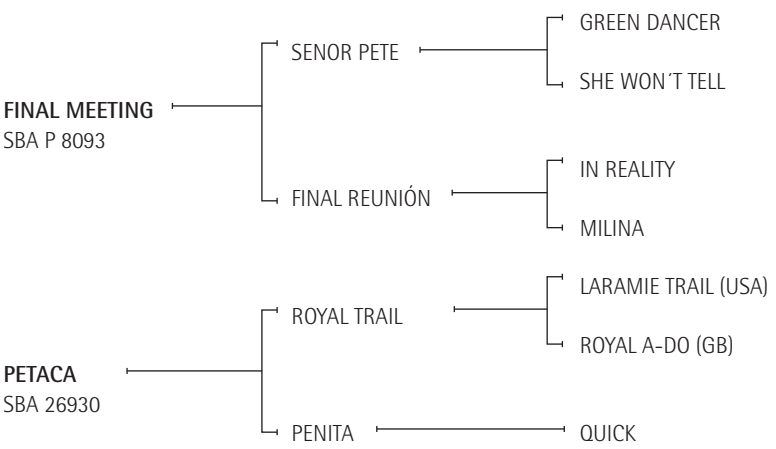

20 **CUCHÍN POLACA**

■ *Nació:* 10/12/2006 *SBA:* 32444 *RP:* 5 *Z. Negro*
■ **Criador:** SANCHEZ GRANEL, CARLOS

PETACA: Cría Cristina Rumi de Lazo. Jugó la Cámara de Diputados '06.

Madre de:

- Cuchín Randevú (Final Meeting): Reservado para doma.
- Cuchín Maraca (Final Meeting): Reservada para madre
- Cuchín Argento (Chapaleufú Canario): Reservado para doma.
- Cuchín Escarto (Chapaleufú Canario): Reservado para doma.

ROYAL TRAIL: Padrillo Sangre Pura de Carrera padre de:
Patocúa Urraca: yegua jugadora cría Cristina Rumi de Lazo reservada para madre.
Patocúa Niñera: yegua jugadora cría Cristina Rumi de Lazo.

PENITA: yegua jugadora Nicolás Marín Moreno.

QUICK: SPC.