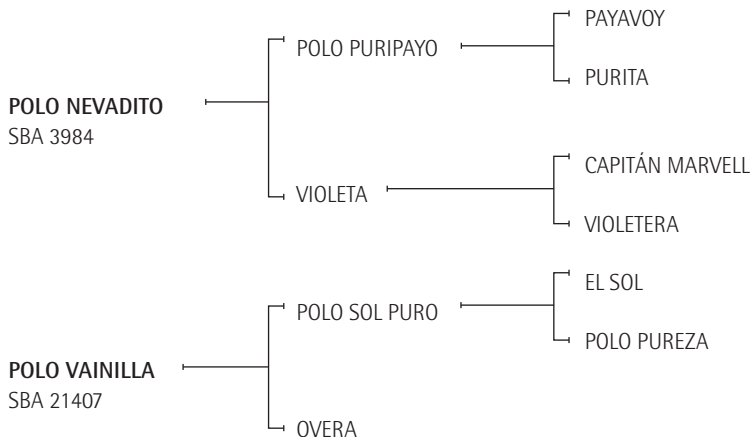

TABIADA LA PATRONA: Jugó polo alto y Cámara de Diputados.

**23****CHAPALEUFÚ VAINA**■ *Nació:* 22/12/2006

SBA 33512

RP 229

Zaino

■ **Criador:** HEGUY, ALBERTO**CHAPALEUFU VAINA:** es la primera cría de Polo Vainilla.**POLO VAINILLA:** Cría Alberto P. Heguy. Jugó todos los Abiertos del 2005 y 2008 con Pepe.