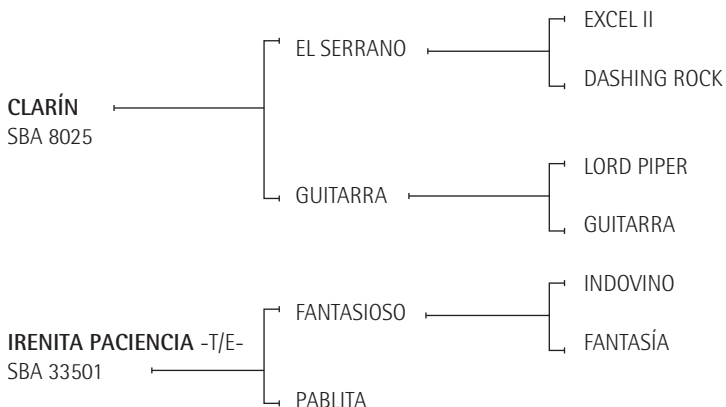

35

RECEPTORA Nº 234

■ Criador: LA IRENITA S.A.

Fecha estimada de Parición: 04/02/2009

CLARÍN: RP 0- SBA 8025- TIPIF 22669. Excelente padrillo jugador. Jugó todos los Abiertos con Pablo Mac Donough.

Hermano materno de GUITARRERO (Abiertos 2004 y exportado a Inglaterra - Matías Mac Donough) y CUERDA (exportada a Brunei).

En su primera generación produjo:

- IRENITA SUERTE: (SUGERENCIA): Excelente yegua nueva.
- PUNZADO 2: (PUNTITO II): Padrillo nuevo jugador.
- IRENITA ÍDOLO: (IRENITA FAVORITA): Excelente padrillo en doma.

GUITARRA: Muy buena yegua, se rompió.

Madre de: - CLARÍN (EL SERRANO): Excelente caballo, jugó todos los Abiertos desde el año 2003.

- CUERDA: (Exportada a Brunei).
- GUITARRERO (EL SERRANO): Exportado a Inglaterra.

IRENITA PACIENCIA: Jugadora nueva. Jugó el partido de los 80 goles el año pasado. Los abiertos de Tortugas, Hurlingham y se quebró en Hurlingham.

PABLITA: Yegua jugadora del Abierto desde 1992 a 1997 por (Gonzalo Pieres - Alfonso Pieres - Juan Ignacio Merlos- Tomas Fernández Llorente).