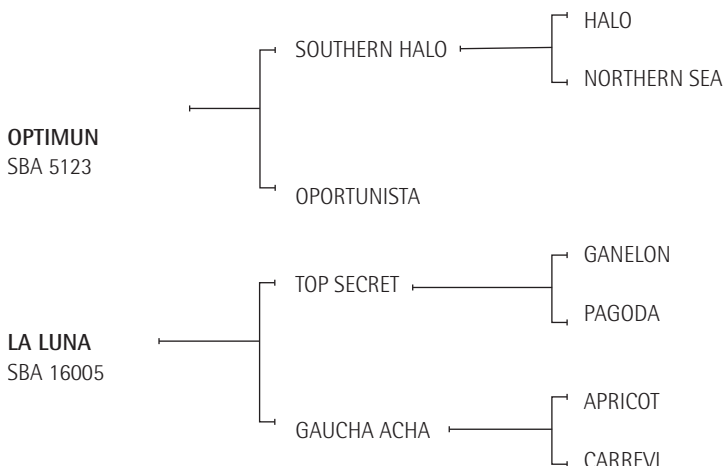

OPEN TROTIL -T/E-

■ Nacido el 9 de noviembre de 2000 - SBA 7136 RP 244

OPTIMUN: Ganador de tres carreras en Palermo, incluso en su debut a los dos años, 2º clásico Miguel Cané- GI 1600 metros, 3º Gran premio Polla de Potrillos- GI 1600 metros, 3º Gran Premio Montevideo- GI 1500 metros. Padrillo nuevo con gran cantidad de caballos jugando el Abierto Ellerstina S.A.: MENSAJERA, HECHICERA, RAYO, FEY, LA NONA. ELLERSTINA PICAFLOR (P. Mac Donough), ELLERSTINA MEDALLA (F. Pieres). Con Adolfo Cambiasso: NIÑA BONITA (Mejor yegua en el Abierto de Indios - Tortugas 2005 y jugadora del Abierto Argentino), OLIVIA, BAMBITA, etc.

SOUTHERN HALO: En turf. Es el mejor Padrillo de los últimos diez años. Ganador de 5 carreras a los 3 y 4 años: 2º Súper Derby Invitational -G1- 2000 mts. en Louisiana Downs a ½ cpo. del ganador, 2º Swaps Stakes - G1- 2000 mts. en Hollywood Park, siendo el favorito a cabeza del ganador, 2º Silver Screen Handicap -G2- 1600 mts. en Hollywood Park en 1'32 4/5 a 1/5 del récord.

- 1º en la Estadística General de Padrillos desde 1994 al 2003.
- 1º en la Estadística Clásica de Padrillos años 1994/96/98/99/00/01/03.
- 1º En la Estadística de Padrillos de 2 años 1994/96/98/99/01.
- Premio Pellegrini al Mejor Padrillo del Año 1994//96/98/99/03.
- Ganador de la ESTADÍSTICA de ABUELOS MATERNOS 2004. Ganador de la ESTADÍSTICA CLÁSICA de ABUELOS 2001. Padre de 32 padrillos registrados en la AACCP como: OPTIMUN, PERUGINO, SOSPECHOSO, FLAUBERT, SERAPIO, etc.

LUNA: Criada por H. Barrantes y jugada por G. Pieres en el Abierto de Palermo (La Espadaña y la Ellerstina), Inglaterra 1991-1994, USA 1994. Premio L. S. Townley 1987 y 1990. Premio AACCP al Mejor Ejemplar por Tipo y Aptitud del Campeonato Argentino Abierto 1987 y 1990 y Abierto del Hurlingham Club 1988. Precio Récord Mundial en remate 1990. Es considerada la mejor yegua madre del momento mundialmente, produjo a: CHITA, XELENE, GEISHA, JASY, MEDIALUNA MOON (todas hembras); CALIFA, LUCERO, ECLIPSE, JÚPITER (todos machos); ESPACIAL, SUNSET, MERCURIO, LUNAREJO, TROTIL, CHINCAY - Australia (todos padrillos).