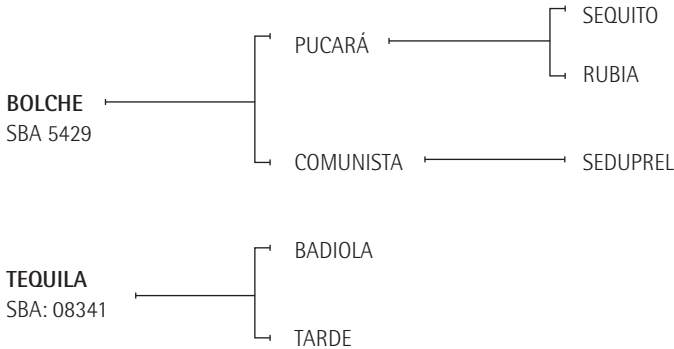

PINTA VODKA: Es 2da Cría de TEQUILA.

TEQUILA: Muy buena jugadora de alto handicap, incluso Abierto del Jockey Club. (E. Novillo Astrada).
Madre de: PINTA GRAPA 2do Precio Remate Otoño AACCP 2007.

TARDE: Yegua Jugadora, madre de:
- DORREGUERO TARDECITA (AGUARÁ 214) Campeón SRA de Palermo 1999, Gran Campeón Hembra Exp. AACCP Bahía Blanca 2002. Madre de:
- PINTA ANOCHECIDA (BOLCHE) Campeón SRA de Palermo 2005.