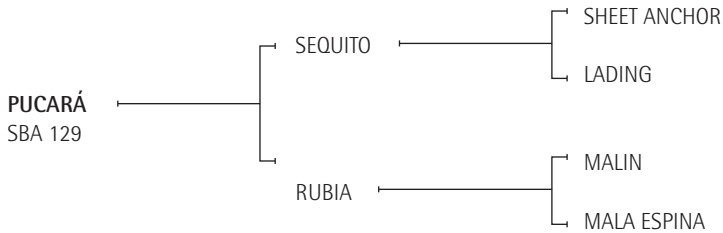

DURAZNO

■ *Zaino Colorado – SBA 5959*

GUINDA

SBA 14084

DURAZNO: Padrillo propiedad de Mariano Aguerre y Adolfo Cambiaso. Con su 1era y 2da Generación es el BOOM de los Padrillos Polo Argentino.

Padre de Jugadores de Abierto:

DOLFINA MARGARINA: Premio AACCP - Abierto Jockey Club 2008.

MACHITOS PECA: Todos los abiertos con Mariano Aguerre en su primera temporada.

MACHITOS GAROTA: White Birch Farm. Premio al Mejor Caballo Vuelve Clicquot Cup 2007.

MACHITOS SERPICO: (W.B.F.).

MACHITOS CINDY: Jugó el abierto de Tortugas 2007, en su primera temporada.

MACHITOS ALCAPARRA: Jugó el abierto de Tortugas 2007, en su primera temporada.

MACHITOS SANTA ROSA.

MACHITOS VENTURA: Vendida a Nick Roldan, jugó toda la temporada Palm Beach 2006.

GUINDA: Jugó once temporadas todos los Abiertos (Indios-Tortugas, Hurlingham y Palermo) con Gonzalo Tanoi-
ra. La mayoría de las veces 2 chukkers y en esas once temporadas nunca estuvo manca ni lesionada.