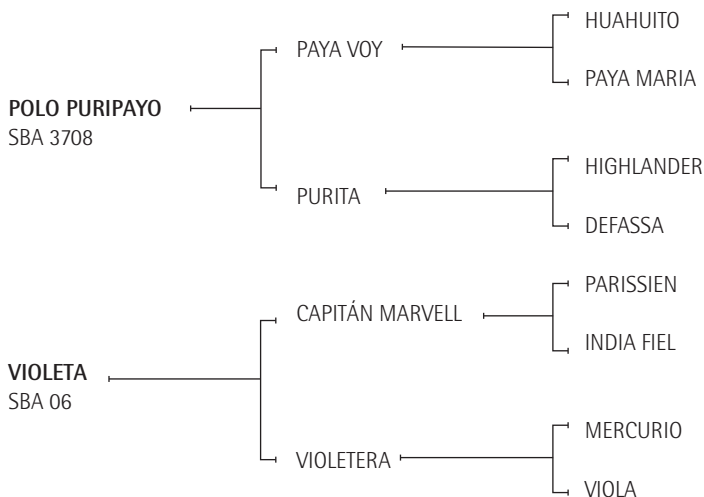

POLO NEVADITO

■ Rosillo, nacido el 22 de julio de 1993 – SBA 3984 RP 78

POLO NEVADITO: GANADOR DEL RANKING DE PADRILLOS DE LA AACCP 2003-2004-2005-2006-2007.

JUGADOR DE TODOS LOS ABIERTOS DE 1997 AL 2004 Con PEPE-NACHI Y MILO F. ARAUJO.

Propio hermano de POLO NEVIZCA-Todos los abiertos del 2001 al 2008 con Nachi y Pepe.

4ta generación de jugadores del Abierto (Nevadito-Violeta- Paya Voy, y Purita-Paya María)

Su madre Violeta jugo 10 Abiertos con Alberto P. Heguy y Eduardo Heguy (Coronel Suárez y Chapa II)

15 HIJOS EN EL ABIERTO 2004, 11 EN EL 2005, 27 EN EL 2006, 20 EN EL 2007, 18 en el 2008.

PADRE DE LOS SIGUIENTES JUGADORES DE ABIERTOS:

1. GT TANGO (Bamba): Mejor caballo de Pepe Heguy. Todos los abiertos del 2003 al 2008-2 chukkers en todas las finales.
2. CHAPALEUFU LANZA (Cañita): Mejor yegua de Nachi. Todos los abiertos del 2003 al 2008-2 chukkers todas las finales.
3. POLO DORADITA (Pureza):2 chukkers todos los abiertos del 2006 al 2008 con Eduardo y Pepe Heguy.
4. CHAPALEUFU NEVADA (Brillosa):-2 Chukkers todos los abiertos del 2003 al 2008 con Pepe.
5. CHAPALEUFU CANCHERITA (Canita): Una de las mejores de Pepe en la actualidad-Todos los abiertos 2006 al 2008.
6. CHAPALEUFU EL CANDIDATO (Canita): Padrillo jugador. Todos los abiertos del 2006 al 2008 con Nachi Heguy.
7. CHAPALEUFU CALANDRIA (Cañita): Todos los abiertos del 2003 al 2008 con Pepe y S. Erskine.
8. CHAPALEUFU CANARIO (Cañita)-: Todos los abiertos con S. Erskine y Luke Tomlinson.
- 9-VASCO BOY SCOUT (Oro Pastilla), 10-VASCA COPERA (Copita) 11-CHAPALEUFU LUNATICO (Polo Medialuna)
10. 12 -CHAPALEUFU CAMPANITA (Cañita) 13-VASCA JAZZ (Bamba) 14-CHAPALEUFU BRILLANTINA(Brillante) 15-CHAPALEUFU REPRIMIDA (Represiva) 16-VASCA MAGIA (Patada) 17-VASCO PISKUI (Bamba) 18-CHAPALEUFU CARBONILLA (Polo Antojosa) 19-POLO CENICIENTA (Polo Pureza) 20-POLO BLANCANIEVES (Polo Pureza) 21-CHAPALEUFU ENIGMATICA (Enfermera) 22-POLO DELTA (Beta) 23-VASCA PUNTA NEVADA (Puntito) 24-VASCA