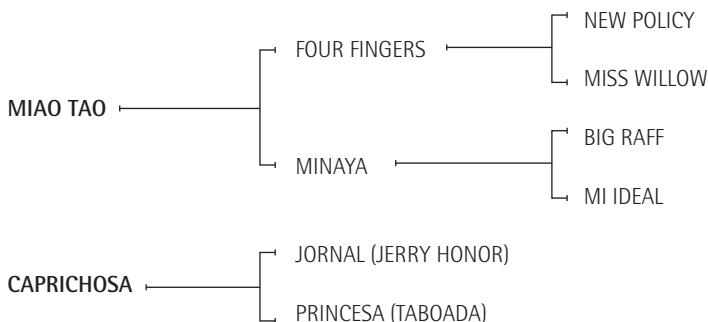

LUNÁTICO: padre de varios jugadores de abiertos.

Sofía, Certera, Zorra, Suavidad con Matías Mac Donough.

Falopa, Corazonada con Pablo Mac Donough.

Sorbita: U.S. Open 2008. Matías Mac Donough.

MILLONARIA: Excelente yegua jugada todos los abiertos con Matías Mac Donough, incluso 2 chukkers en finales de Palermo.

LECHUZO■ *Zaino Colorado – SBA 7090*

LECHUZO: Padre de numerosos jugadores como GARRA (Abiertos), FOGATA (Copa de Oro Inglaterra con G. Ta-noira, Copa de Oro en Sotogrande y US Open con A. Cambiaso), MALVINA, CASA BLANCA, MOSCA, CHAPERÓN, MOSCOVITA, RUSITA, PATITA, MARIA, etc.