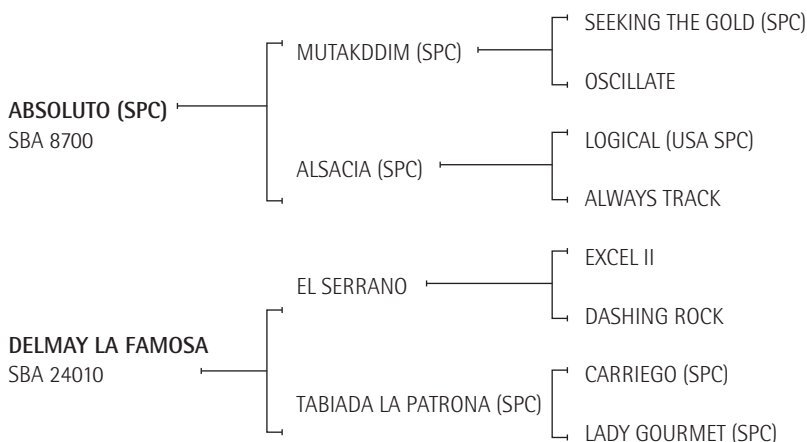

1. *Nació:* 21/12/2006   *SBA:* 34703   *RP:* 186   *Zaino*
   ■ **Criador:** CAVANAGH, TOMÁS E.

DELMAY LA FAMOSA: Jugó 2 chukkers en la Cámara de Diputados 07 con Diego C., final Palermo con Pablo Mac Donough 07.

Propia hna. de: Delmay La Pulsera (jugando en UK), Delmay La Zeus (jugando polo alto) y Delmay El Magó (jugando en UK).

EL SERRANO: Padre de AUTÉNTICA (yegua jugadora de todos los abiertos desde 1997 hasta 2003 incluso dos chukkers por Pablo y Matías Mac Donough), VERDAD (jugadora de todos los abiertos desde 2001 con Matías Mac Donough), PIAF (jugadora de todos los abiertos desde 2002 con Pablo Mac Donough), FRUTILLA (jugadora de todos los abiertos desde 2005 con Matías Mac Donough), MARGARITA (jugadora de la Cámara de Diputados y abiertos 2001-2002 con Pablo Mac Donough), MATRACA (jugadora de la Cámara de Diputados con Pablo Mac Donough y Abiertos 2000 con Lucas Criado), FLAUTA (jugadora de la Cámara de Diputados con Pablo Mac Donough), PÍCARA (excelente yegua, se fracturó antes de jugar los abiertos del 2000 con Matías Mac Donough), GUITARRERO (jugador, incluso abierto de Palermo 2003 con Matías Mac Donough - llevado a Inglaterra), CLARÍN (padrillo jugador de todos los abiertos desde 2003 con Pablo Mac Donough), MATRERO (vendido y llevado a Inglaterra) FAROLERO (vendido y llevado a Inglaterra), SOLITARIO (vendido y llevado a Inglaterra), NOVIA (jugadora de todos los abiertos desde 2004 con Matías Mac Donough), GOLEADA (jugadora de todos los abiertos desde 2005 con Matías Mac Donough), FABIOLA (jugadora de todos los abiertos desde 2005 con Matías Mac Donough), PINTÓN (vendido a USA), SOÑADA (yegua nueva de excelentes condiciones), MERCEDES (jugadora temporada 2005) ORIENTAL (jugadora de abiertos 2006).

TABIADA LA PATRONA: Jugó polo alto y Cámara de Diputados.