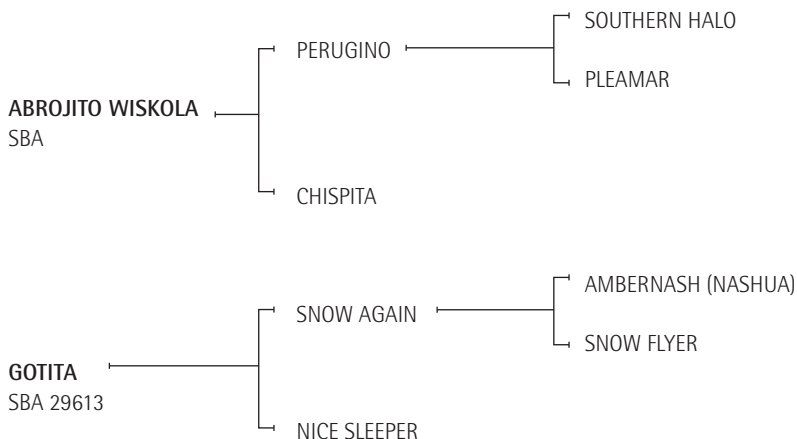

■ *Nació:* 06/09/2006

SBA 35459

RP 11

Zaino

■ *Criador:* H y A S.A.

ABROJITO WISKITA: Es su primera cría.

ABROJITO WISCOLA: No se domó, es padrillo en actividad de H y A S.A.
Propio hermano de FURIA y BOSTERA, jugadoras nuevas con muy buenas condiciones.

CHISPITA: Jugó todos los abiertos de la triple corona con Alejandro Agote.

Es madre entre otros de:

- DÓLAR (Optimun) Jugó la Cámara de Diputados con Alejandro Agote.
- CENTINELA (Optimun) Jugó la Cámara de Diputados con Alejandro Agote.
- SERPIENTE (Lunático) Cámara de Diputados 2007 y clasificación del abierto 2008 con Alejandro Agote.
- BRUJO (Lunático) Clasificación del abierto 2008 con Alejandro Agote.
- INDIA (Lunático) Clasificación del abierto 2008 Alejandro Agote.
- SUERTE (Chapa Express) Municipalidad de Pilar 2008 (Alejandro Agote).
- FURIA (Perugino) jugadora nueva con muy buenas condiciones.
- BOSTERA (Perugino) Jugadora nueva con muy buenas condiciones.

GOTITA: Sangre Pura de Carrera. Jugó los abiertos de la triple corona y la Cámara de Diputados con A. Agote hasta el año 2003 que se retiró con 15 años.