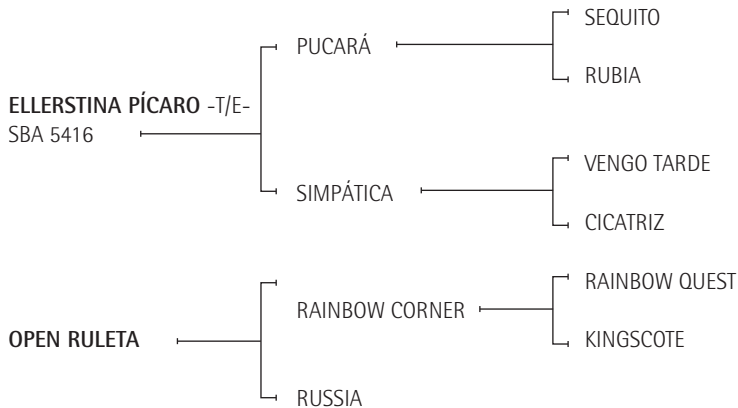

GRAPPA CASINO

■ Alazán, nacido el 22 de febrero de 2002 - SBA 8717

GRAPPA CASINO: 2do. Premio Reservado Gran Campeón Macho Polo Argentino SRA 2006. Buen Jugador de polo. Entró al plantel de Padrillos de Ellerstina en 2005. Su primera producción nació en 2006.

ELLERSTINA PÍCARO: Padrillo Gran Campeón de la Sociedad Rural a los 2 1/2 años (1998). Uno de los mejores padrillos de Ellerstina.

Padre de Anselmo: Padrillo. Jugador de abiertos con Sebastián Merlos; Open Chimento padrillo Gran Campeón SRA 2005. Precio record; Open Pomelo jugador de abiertos 2005 con Gonzalo Pieres (h); Open Capuchino jugó el abierto de Tortugas 2005 con G. Pieres (h); Open Nikita jugó el Jockey Club y Copa de Oro 2006 con Gonzalo Pieres (h); Open Capelina jugadora de abiertos 2006; Open Escarpela Mejor yegua USA 2005 y 2006 con G. Pieres (h); Open Caperucita: Jugadora Copa de Oro y Abierto de Tortugas 2005 con Facundo Pieres, jugadora Abierto Jockey Club 2006; Melbita jugadora de Copa de Oro en Inglaterra con A. Cambiaso; Ellerstina Ranchera jugó el Abierto del Jockey Club con N. Pieres, Tortugas, Hurlingham y Palermo 2006 hasta 2 chukkers con Gonzalo Pieres (h); Dol_na Mepica Copa de Oro de Inglaterra con A. Cambiaso; Fina Pepa jugadora de Abiertos 2007.

SIMPÁTICA: Cría de Juan Carlos Harriot, elegida Mejor yegua del abierto de Hurlingham 1995. Jugó con Adolfo Cambiaso, Gonzalo Pieres y Gonzalo Pieres (h) en Inglaterra durante 1996, 1997 y 1998. Madre de:

- SIMPATÍA: Jugó los abiertos del 2005 y 2006 con Facundo Pieres.

- FELICIDAD: Jugó todos los abiertos 2006 (Jockey, Tortugas, Hurlingham y Palermo) con cinco años con Facundo Pieres y Matías Mac Donough.

- RISUEÑO: Ex propiedad de Ellerstina. Comprado por Mariano Aguerre. Jugó el abierto del Jockey Club 2006 con Gonzalo Pieres, Tortugas y Hurlingham con Mariano Aguerre. Recientemente exportado a USA, jugando dos chukkers con Mariano Aguerre.

- CHISTOSO: Jugó el abierto del Jockey Club para Ellerstina y Copa de Oro 2006 con Facundo Pieres.

- FANY: Exportada a Francia. Mejor yegua de Deauville 2004.

- FIESTA: Vendida en el remate de Ellerstina 2005, jugando con Mariano Aguerre.