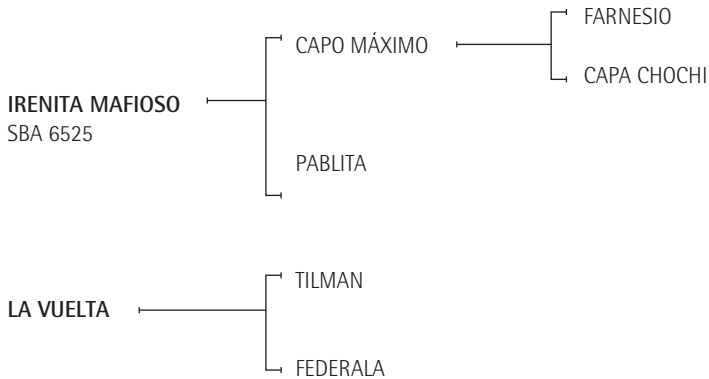

IRENITA MAFIOSO: Padrillo propiedad de La Irenita.

CAPO MÁXIMO: Récord de pista en San Isidro sobre 1000 mts. Ganador del Ranking Padrillos de la AACCP 2000 y 2001. Premio Lady Susan Townley 2004.

Padre de CHAPA TEQUILA, NENA (Premio Lady Susan Townley 2004), CHAPA NAVIDAD, IRENITA MAFIOSO, CHAPA FRANCESA, jugadora de alto handicap, CHAPA FRANCÉS (padrillo) Gran Campeón Macho, Exp. Rural Argentina 2001/2002 y CHAPA CLARITO Gan Campeón Macho Exposición Rural de Palermo 1999 (Padrillo).