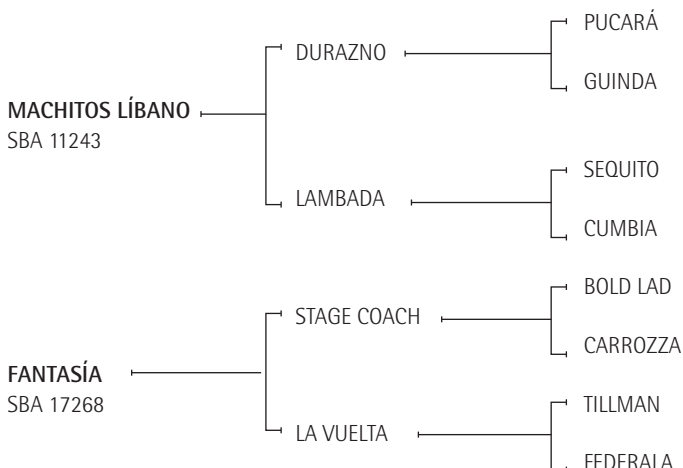

- Fecha estimada de Parición: 02/01/2009 Zaina
- Criador: LA IRENITA S.A.

MACHITOS LÍBANO: Es hermano de:

- LAMBADO: Padrillo de A. Pieres.
- ELLERSTINA TIMBA: Facundo Pieres.
- DOLFINA CUARTETERA: Jugadora de abiertos, Adolfo Cambiaso.
- TALISMAN: US Open, Gonzalo Pieres (h).
- DOLFINA RITMO: Padrillo de Adolfo Cambiaso.

LAMBADA: Jugadora de todos los Abiertos. Premio al Mejor Ejemplar por Tipo y Aptitud de la AACCP 1999 y Mejor Producto Jugador Inscrito en el 113° Campeonato Argentino Abierto 2006.

Madre de:

- ELLERSTINA TIMBA: Jugadora de Abiertos del 2003 al 2006 con Facundo Pieres.
- OPEN TALISMÁN: Jugador de Abiertos 2003 y 2004 con Gonzalo Pieres (h.).
- DOLFINA RITMO: Padrillo de Adolfo Cambiaso.
- DOLFINA CUARTETERA: Jugó Abiertos 2006 con Adolfo Cambiaso.
- OPEN SONORA: Madre donante Ellerstina.
- OPEN COPITA: Madre donante Ellerstina.

Hermana de:

- MACHITOS JAZZ: Jugadora de Abiertos con Mariano Aguerre.
- MACHITOS FUNKY: Jugadora de Abiertos con Mariano Aguerre.