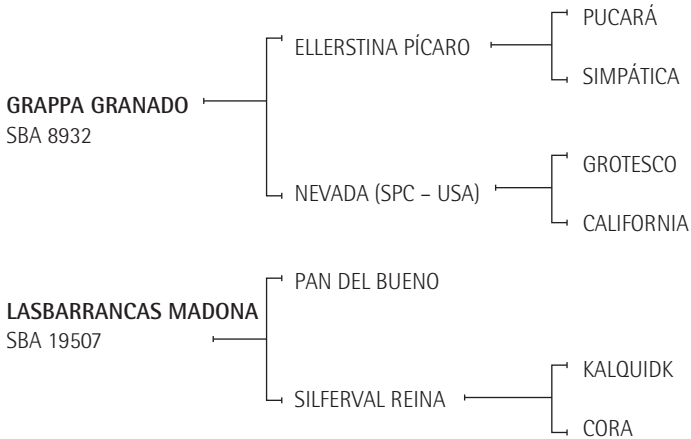

21 **GURÍ LUCÍA**

■ *Nació:* 14/12/2006 *SBA:* 34678 *RP:* 137 *Zaino*
■ **Criador:** MERLOS, SEBASTIÁN

LAS BARRANCAS MADONA (Pobrecita): Jugadora de Abiertos desde el 98 al 06 con Sebastián Merlos, 2007 con Diego Araya, 08 con Sebastián Merlos. Diez años jugó el Abierto, dos temporadas en EEUU en Alto Handicap, copa de Oro y Abierto.

Madre de:

- Guri Peseta: jugadora del Jockey Club y Copa de Oro con Agustín Merlos.
- Guri Propina: muy buenos jugadores nuevos.
- Guri Rex.
- Ricachón (por Guri Silvinito) Padrillo.