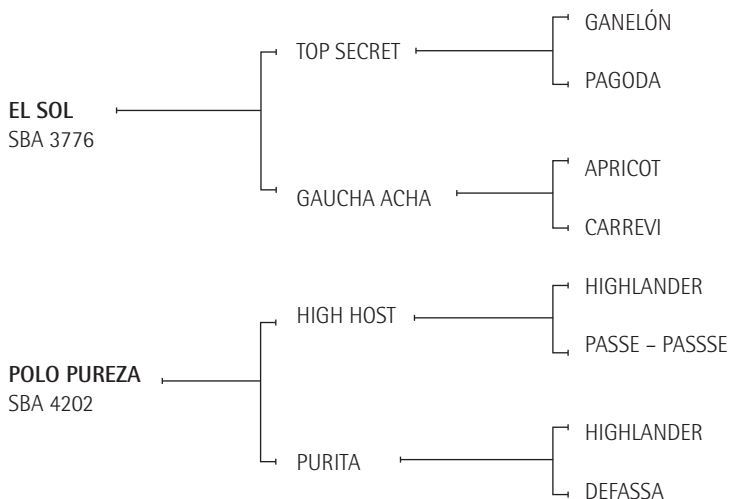

POLO SOL PURO -T/E-

■ Alazán, nacido el 10 de enero de 1995 – SBA 5104 RP 120

POLO SOL PURO: A los cinco años jugó los grandes Abiertos (Chapaleufú, Tortugas, Palermo y Cámara de Diputados) Reservado Campeón 2 años SRA y 1º Premio AAP 1999. JUGÓ LOS ABIERTOS DE TORTUGAS Y HURLINGHAM CON NACHI HEGUY, MILO F ARAUJO Y PABLO MC DONOUG. JUGÓ EL ABIERTO ARGENTINO CON FAVIO DINIZ (ELLERSTINA)

PADRE DE:

- **CHAPALEUFU CALAVERA:** Abiertos 2006 con Pepe Heguy.
- **POLO VAINILLA:** Abiertos 2005 al 2008.
- **POLO SIRENA:** Abiertos 06 Pepe Heguy.
- **POLO ORIENTAL:** Abiertos 05 y 06 Pepe y UK 07 y 08 Loro Piana.
- **VASCO HUERFANO:** Abiertos 05 E Heguy.
- **POLO JESSICA:** Abierto 05 Bautista Heguy).
- **POLO NUTRIA:** Abiertos 07 y 08 E. Heguy y L. Criado.
- **POLO CORRALITO Y POLO COLALESS.** Grandes campeones de la Rural.
- **POLO LINAJE:** Abierto 04 E. Heguy.
- **POLO VISTOSA:** Temporada 08 L. Castagnola.
- **POLO TIRO FIJO:** Abiertos 08 con Ignacio Heguy

POLO PUREZA: Jugadora Copa de Mujeres, Potrillos hasta los grandes Abiertos desde 1992, incluso 3 chukkers en finales 1996 y 99, Premio AACCP al Mejor Polo Argentino del Abierto 1993 y Mejor Caballo del Torneo 100 años de Medialuna Polo Club.