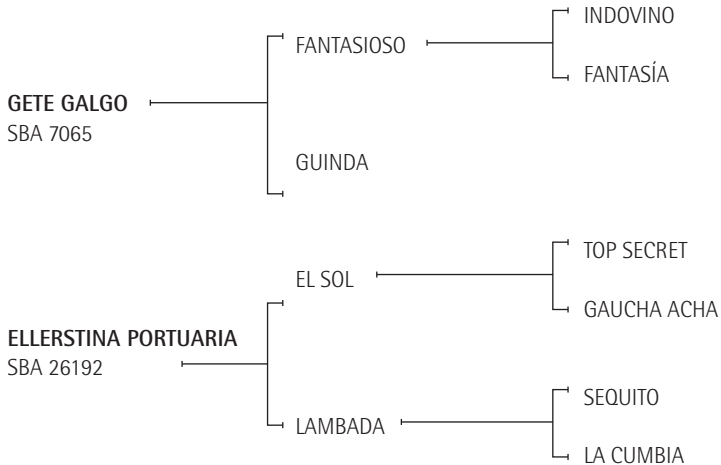

28

SANTATERESA AZUL

■ *Nació:* 30/01/2007

SBA: 34886

RP: 206

Alazán

■ **Criador:** SANTA TERESA Y MARIA ISABEL S.A.

LAMBADA: Jugadora de todos los Abiertos. Premio al Mejor Ejemplar por Tipo y Aptitud de la AACCP 1999 y Mejor Producto Jugador Inscrito en el 113° Campeonato Argentino Abierto 2006.

Madre de:

- ELLERSTINA TIMBA: Jugadora de Abiertos del 2003 al 2006 con Facundo Pieres.
- OPEN TALISMÁN: Jugador de Abiertos 2003 y 2004 con Gonzalo Pieres (h.).
- DOLFINA RITMO: Padrillo de Adolfo Cambiasso.
- DOLFINA CUARTETERA: Jugó Abiertos 2006 con Adolfo Cambiasso.
- OPEN SONORA: Madre donante Ellerstina.
- OPEN COPITA: Madre donante Ellerstina.

Hermana de:

- MACHITOS JAZZ: Jugadora de Abiertos con Mariano Aguerre.
- MACHITOS FUNKY: Jugadora de Abiertos con Mariano Aguerre.
- MALAMBO: Jugador del Abierto 2006 con Bartolomé Castagnola.
- MACHITOS OPERA: Jugadora de Abiertos con Mariano Aguerre.