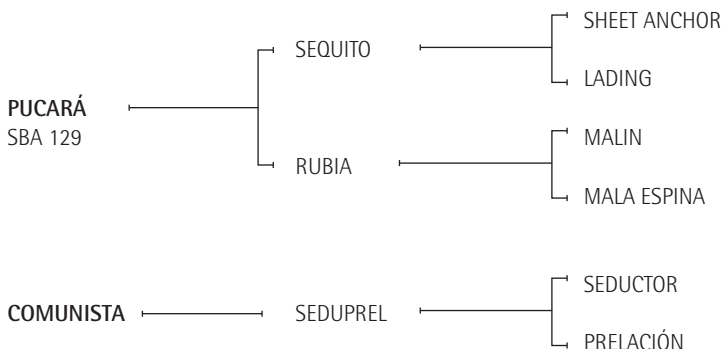

BOLCHE

■ *Zaino Colorado - SBA 5429*

BOLCHE: PUCARÁ y COMUNISTA. Pertenece a una de las mejores familias de la Cría Tanoira, **5 propios hermanos jugaron el Abierto de Palermo.**

Es PROPIO HERMANO de: SIBERIA (Abierto de Palermo incluso 2 chukkers en finales con C. Gracida en Ellerstina -madre de GETE SALADA x SOL, Abierto de Palermo 2006 (R. Sola) Mejor yegua Copa Gral. Belgrano 2005), RUSITA (Abierto de Palermo con G. Pieres y G. Pieres (h)), (RUSITA es madre de: FINA RUSA y FINA VODKA Abierto de Palermo 07 con P. Mac Donough), RAISA (Abierto de Palermo con J. Tanoira), CHINO (Abierto de Palermo con B. Castagnola), BALALAIKA (Abierto de Palermo con J. Tanoira), COSACA (Copa de Oro UK con B. Heguy), RUSO (US Open, con C. Gracida), COSACO (Copa de Oro UK y Sotogrande con E. Novillo Astrada).

Es HERMANO MATERNO de GETE ANASTASIA: Abierto de Palermo 2004 con C. Gracida.

Es PADRE de GETE GALAXIA Abierto de Palermo 07 con M. Aguerre.