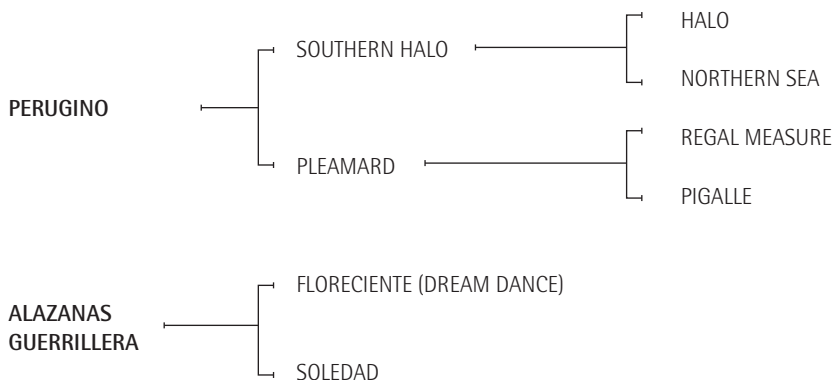

ALAZANAS INGENIERO

■ Alazán, nacido el 9 de octubre de 2001 – SBA 8979 RP 329

PERUGINO: Excelente padrillo padre de SURRA (jugada todos los abiertos por Horacio S. Heguy), CHAPA BÁR-BARO (jugado todos los abiertos por Horacio S. Heguy), CHAPA PATITA (jugada todos los abiertos por Horacio S. Heguy), CHAPA YAMILA (todos los Abiertos con Horacio S. Heguy), DIABLO (exportado a USA a PONY EXPRESS), CHAPA PAOLA (Reservada Gran Campeón Hembra SRA 2004 y 2005), ANAY SUR DULCE (Premio en Suárez - jugando abiertos 08), ANAY SUR SALADA (Marcos Heguy - jugando abiertos 08), CHAPA TRICOTA (Bautista Heguy - jugando abiertos 08).

SOUTHERN HALO: En turf. Es el mejor Padrillo de los últimos diez años. Ganador de 5 carreras a los 3 y 4 años: 2º Súper Derby Invitational -G1- 2000 mts. en Louisiana Downs a ½ cpo. del ganador, 2º Swaps Stakes - G1- 2000 mts. en Hollywood Park, siendo el favorito a cabeza del ganador, 2º Silver Screen Handicap -G2- 1600 mts. en Hollywood Park en 1'32 4/5 a 1/5 del récord.

- 1º en la Estadística General de Padrillos desde 1994 al 2003.
- 1º en la Estadística Clásica de Padrillos años 1994/96/98/99/00/01/03.
- 1º En la Estadística de Padrillos de 2 años 1994/96/98/99/01.
- Premio Pellegrini al Mejor Padrillo del Año 1994//96/98/99/03.
- Ganador de la ESTADÍSTICA de ABUELOS MATERNOS 2004. Ganador de la ESTADÍSTICA CLÁSICA de ABUELOS 2001.

Padre de 32 padrillos registrados en la AACCP como: OPTIMUN, PERUGINO, SOSPECHOSO, FLAUBERT, SERAPIO, etc.

HALO: (1969) Ganador del United Handicap -G1-, Nidal Handicap -G2- etc. Jefe de raza de más de 60 GANADORES CLÁSICOS, 7 de ellos Campeones. Fue el Mejor Padrillo en USA en 1989 y 1983.

Es padre de SUNDAY SILENCE (U$S 4.968.000, "Caballo del Año", Breeders' Cup Classic -G1-, Kentucky Derby - G1-, "Mejor Padrillo" en Japón en los últimos años); SAINT BALLADO; DEVIL'S BAG (Mejor 2 años en USA y excelente padrillo), SUNNY'S HALO (Kentucky Derby -G1-), JOLIE'S HALO (Gulfstream Park Handicap -G1-); GOODBYE HALO -G1-), etc.