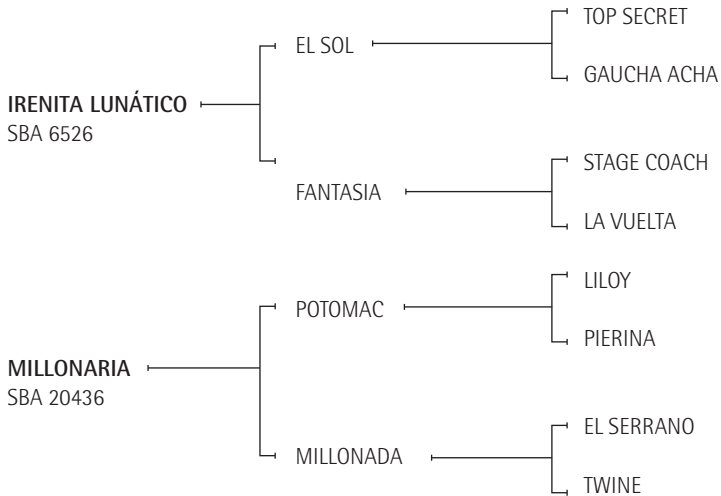

IRENITA MAGNATE -T/E-

■ Nacido el 15/12/2002 - SBA 9528 RP 171

IRENITA MAGNATE: Padrillo: Jugando los abiertos con Matías Mac Donough. Su primera generación esta entrando en doma.

Propio hno de:

- Milanese, jugando abiertos Matías Mac Donough.
- Milenaria: Jugando abiertos Matías Mac Donough.

LUNÁTICO: padre de varios jugadores de abiertos.

Sofía, Certera, Zorra, Suavidad con Matías Mac Donough.

Falopa, Corazonada con Pablo Mac Donough.

Sorbita: U.S. Open 2008. Matías Mac Donough.

MILLONARIA: Excelente yegua jugada todos los abiertos con Matías Mac Donough, incluso 2 chukkers en finales de Palermo.