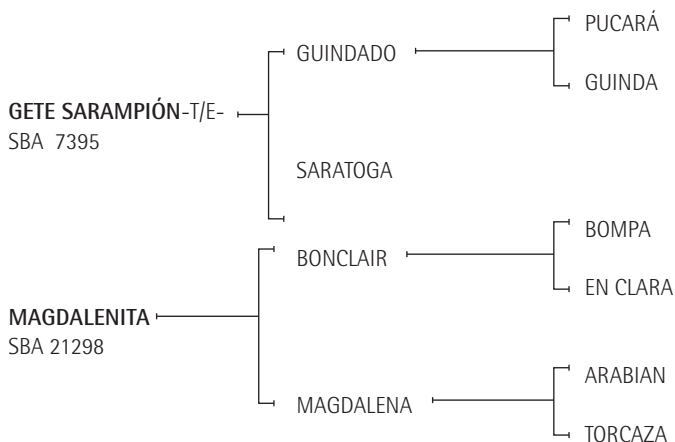

10

HORNOS MACARENA

1. Nació: 27/10/2006   SBA: 33322   RP: 110   Zaino
   ■ Criador: REYNAL, ALEJANDRO

MAGDALENITA: No se domó por lesión de potranca.

Madre de:

- MAGDALENITO (SERÁS CAMELO): Jugador de todos los abiertos. Exportado a UK.
- ANAY SUR INESITA (FANTASMA): Jugadora. Exportada a UK.

Propia hermana: - HORNOS SOFÍA: Precio record remate Madelán 2007.

BONCLAIR: Padre de VIDENTE (todos los Abiertos con Bautista Heguy), PANDERETA (todos los Abiertos con Gonzalo Heguy), MEDALLA (todos los Abiertos con Bautista Heguy y Héctor Guerrero), EMBRUJADA (USA - Badiola), PULGA (UK - Badiola), CORCHO (U.K. - Badiola), MARGARITA (Colombia - Restrepo), FORTUNA (G. Ramiro), CHI-NA (FR. Carminac), PAMPERO (Avendaño), PAMPEANO (Italia - Bertola), ESTRELLA (USA - Bourdieu). Padrillo de la cría de Ricardo I. Garros.

MAGDALENA: Jugadora de todos los Abiertos, jugando hasta 2 chukkers en los partidos importantes durante tres temporadas con Marcos y Bautista Heguy. Madre de:

- MAGDALENA II (CAPO MÁXIMO): Exportada a USA (Jedi - Marcos Heguy).
- MAGDALENITA (BONCLAIR): No se domó por lesión.
- CHAPA BULLA (ENCORAZADO): Jugadora de Tortugas, exportada a UK y reimportada para cría.
- ANAY SUR TARA (YUYO): En doma. Muy buena.
- ANAY SUR SCARLET (ARCHI): Entra en doma. Dos años.
- ANAY SUR CHUCHU (MOREMI): Reservado para padrillo, manda de Marcos Heguy.

TORCAZA: Cría Reumann.