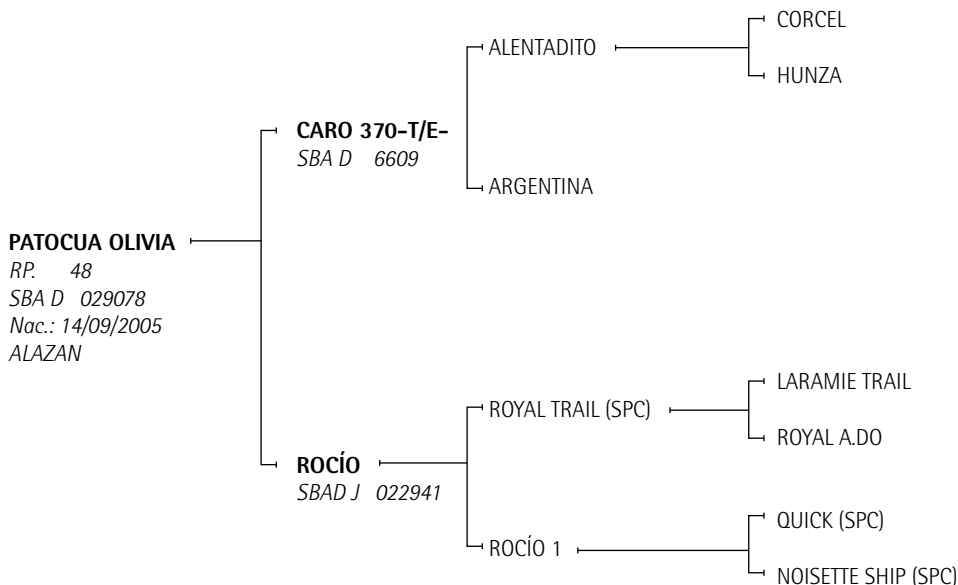

Lote nº: 279 Patocua Olivia

Expositor: RUMI DE LASO, MARIA C. - LA SUSANA - CAÑADA SECA - BUENOS AIRES

CARO 370: Propio hermano de:

- CARO LA CAPITAL alias SILVI jugada por Juan I. Merlos en todos los grandes Abiertos. Ganadora del Premio Asociación Argentina de Criadores de Caballos de Polo al Mejor Producto Jugador Inscripto del Campeonato Argentino Abierto 1996 y 1997. Mejor Ejemplar por Tipo y Aptitud Abierto del Hurlingham Club 1997. Campeón Hembra de la Exposición Rural de Palermo 1992.

Madre de:

- Guri Silvinita (Royal Empire), jugadora todos los abiertos, incluso los del 2008.

ALENTADITO: (SPC) Zaino doradillo, ganador del Ranking de Padrillos AACCP 1996, Reservado Gran Campeón SRA 1986.