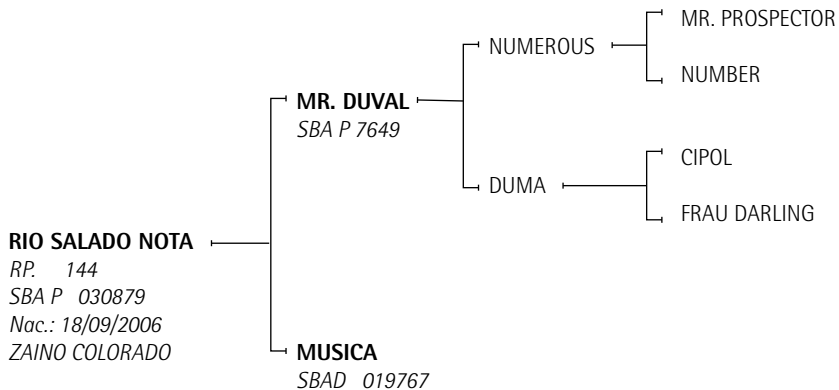

Lote nº: 273   Rio Salado Nota

Criador: PIÑEIRO, MATIAS

Expositor: YOUNG, JORGE A. - LA ALEGRIA - CAPITAN SARMIENTO - BUENOS AIRES

MR. DUVAL: Padrillo sangre pura de carrera. Padre de caballos jugadores de polo.