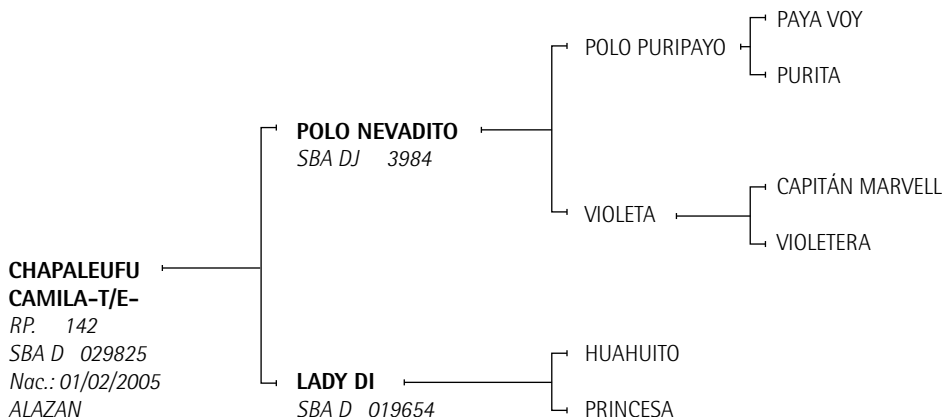

Campeonato Montadas

5° Cat. Nacidas Desde el 1° de agosto de 2003 Hasta el 1° de abril de 2006

Lote nº: 276 Chapaleufu Camila-T/E-

Expositor: HEGUY ALBERTO PEDRO - ANAY-RUCA - INTENDENTE ALVEAR - LA PAMPA

POLO NEVADITO: GANADOR DEL RANKING DE PADRILLOS DE LA A.A.C.C.P. 2003- 2004-2005-2006-2007.

JUGADOR DE TODOS LOS ABIERTOS DE 1997 AL 2004 Con PEPE-NACHI Y MILO F. ARAUJO.

Propio hermano de POLO NEVIZCA-Todos los abiertos del 2001 al 2008 con Nachi y Pepe.

4ta generación de jugadores del Abierto (Nevadito-Violeta- Paya Voy, y Purita-Paya María)

Su madre Violeta jugo 10 Abiertos con Alberto P. Heguy y Eduardo Heguy (Coronel Suárez y Chapa II)

15 HIJOS EN EL ABIERTO 2004,11 EN EL 2005,27 EN EL 2006,20 EN EL 2007,18 en el 2008.

PADRE DE LOS SIGUIENTES JUGADORES DE ABIERTOS:

25. GT TANGO (Bamba): Mejor caballo de Pepe Heguy. Todos los abiertos del 2003 al 2008-2 chukkers en todas las finales.

26. CHAPALEUFU LANZA (Cañita): Mejor yegua de Nachi. Todos los abiertos del 2003 al 2008-2 chukkers todas las finales.

27. POLO DORADITA (Pureza):2 chukkers todos los abiertos del 2006 al 2008 con Eduardo y Pepe Heguy.

28. CHAPALEUFU NEVADA (Brillosa):-2 Chukkers todos los abiertos del 2003 al 2008 con Pepe.

29. CHAPALEUFU CANCHERITA (Canita): Una de las mejores de Pepe en la actualidad-Todos los abiertos 2006 al 2008.