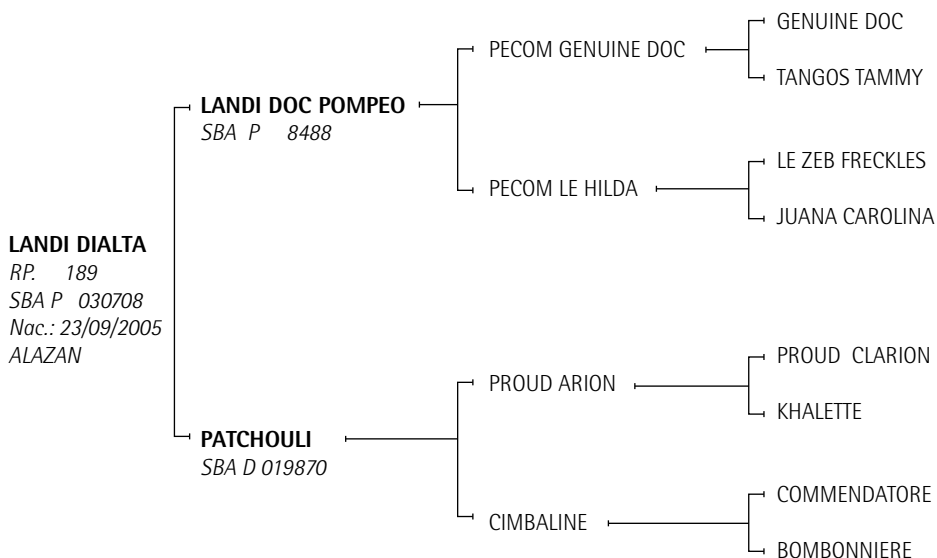

Lote nº: 277 Landi Dialta

Expositor: LANLIVIA S.A. - HARAS OMBU VIEJO - FRANKLIN - BUENOS AIRES

LANDI DOC POMPEO: Es padre también de Landi Drusila (Campeón Hembra cabestro en la Ganadera Palermo 2006), de los Grandes Campeones Cuarto de Milla Landi Ginevra (Palermo 2001 - jugadora en varios torneos), y Landi Fortunato (Palermo 2002) y de los Grandes campeones tipo polo Cuarto de Milla Landi Clementina, Landi Euclidea, Landi Peonia, Landi Roberta.

PATCHOULI: (SPC) La madre fue ganadora de 5 carreras en Palermo y San Isidro, superior a los machos, y con varios places clásicos, incluso 3ra GP General Viamonte (G3) y Clásico Francia (G3).