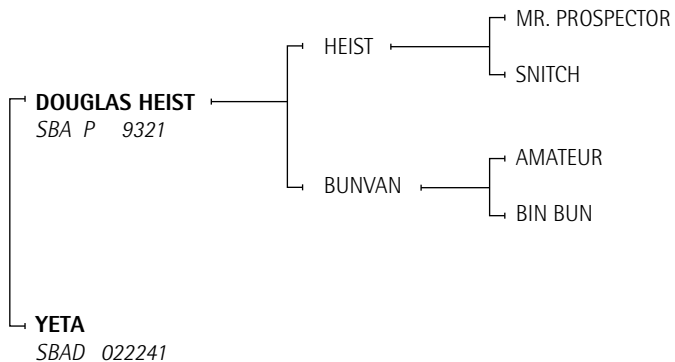

Lote nº: 278

Boleador Prospecta

BOLEADOR PROSPECTA

RP. 5
SBA P 030644
Nac.: 28/10/2005
ZAINO COLORADO

Expositor: OLIVIERI, LEANDRO PABLO - GUAYCURU - MAYOR BURATOVICH - BUENOS AIRES

YETA: Yegua Sangre Pura de Carrera. Jugadora. Jugó hasta el 2002, de ahí pasó a la manada. Missis Yaky es su primer cría inscripta.