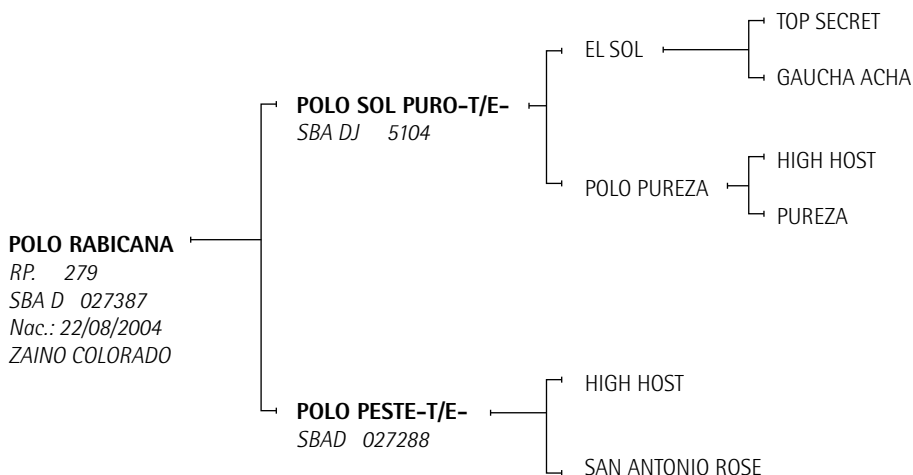

Lote nº: 281 Polo Rabicana

Expositor: HEGUY ALBERTO PEDRO - ANAY-RUCA - INTENDENTE ALVEAR - LA PAMPA

POLO SOL PURO: A los cinco años jugó los grandes Abiertos (Chapaleufú, Tortugas, Palermo y Cámara de Diputados) Reservado Campeón 2 años SRA y 1º Premio AAP 1999. JUGÓ LOS ABIERTOS DE TORTUGAS Y HURLINGHAM CON NACHI HEGUY, MILO F ARAUJO Y PABLO MC DONOUG. JUGÓ EL ABIERTO ARGENTINO CON FAVIO DINIZ (ELLERSTINA)