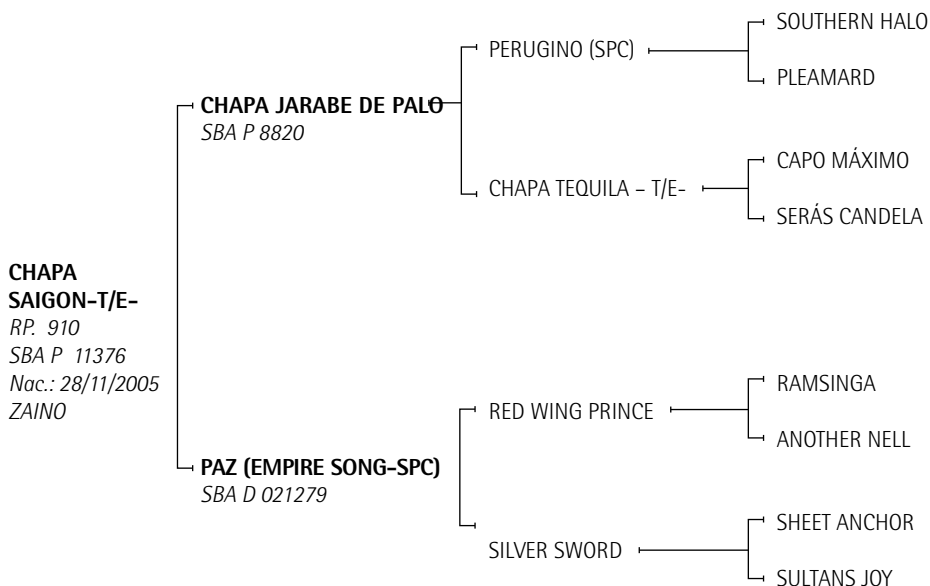

Lote nº: 258 Chapa Saigon-T/E-

Criador: ANAY SUR S.A.

Expositor: DELGER, GONZALO - SAN PEDRO - MONTE - BUENOS AIRES

CHAPA JARABE DE PALO: Padrillo en manada de Horacio S. Heguy.

Propio hermano de CHAPA PAOLA (PERUGINO y CHAPA TEQUILA): 1º Premio y Campeón Hembra de Categoría Cabestro Exposición Rural de Palermo 2003. 1º Premio y Campeón Hembra en su Categoría y Reservada Gran Campeón Hembra Exposición Rural de Palermo 2004/2005. Yegua jugadora de Abiertos de Tortugas y Hurlingham, jugada por Horacio S. Heguy.

PERUGINO: Excelente padrillo padre de SURRA (jugada todos los abiertos por Horacio S. Heguy), CHAPA BÁRBARO (jugado todos los abiertos por Horacio S. Heguy), CHAPA PATITA (jugada todos los abiertos por Horacio S. Heguy), CHAPA YAMILA (todos los Abiertos con Horacio S. Heguy), DIABLO (exportado a USA a PONY EXPRESS), CHAPA PAOLA (Reservada Gran Campeón Hembra SRA 2004 y 2005).

SOUTHERN HALO: En turf. Es el mejor Padrillo de los últimos diez años. Ganador de 5 carreras a los 3 y 4 años: 2º Súper Derby Invitational -G1- 2000 mts. en Louisiana Downs a ½ cpo. del ganador, 2º Swaps Stakes - G1- 2000 mts. en Hollywood Park, siendo el favorito a cabeza del ganador, 2º Silver Screen Handicap -G2- 1600 mts. en Hollywood Park en 1'32 4/5 a 1/5 del récord.

- 1º en la Estadística General de Padrillos desde 1994 al 2003.

- 1º en la Estadística Clásica de Padrillos años 1994/96/98/99/00/01/03.