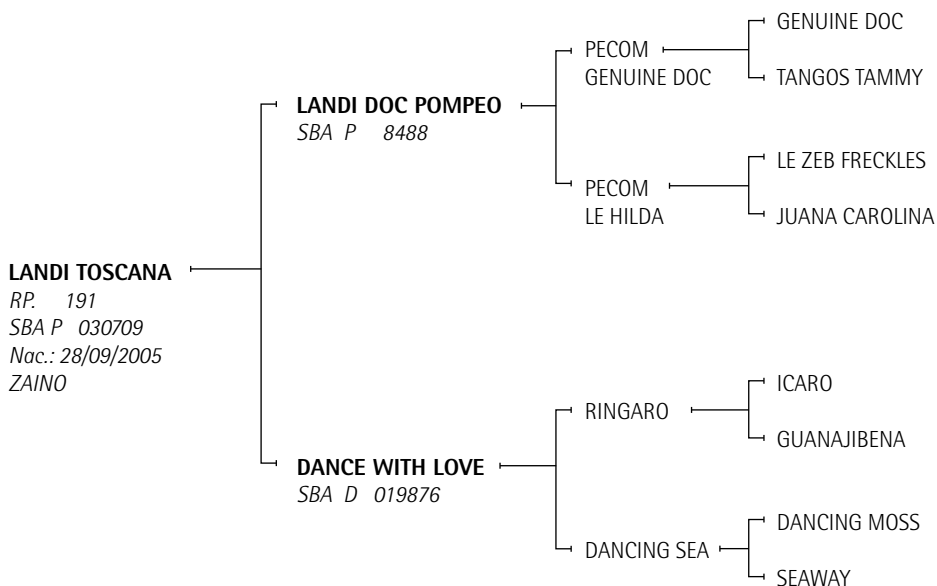

Lote nº: 282 Landi Toscana

Expositor: LANLIVIA S.A. - HARAS OMBU VIEJO - FRANKLIN - BUENOS AIRES

LANDI TOSCANA: Primer Premio y Campeón de Categoría Exposición Rural de Palermo 2007.

LANDI DOC POMPEO: Es padre también de Landi Drusila (Campeón Hembra cabestro en la Ganadera Palermo 2006), de los Grandes Campeones Cuarto de Milla Landi Ginevra (Palermo 2001 - jugadora en varios torneos), y Landi Fortunato (Palermo 2002) y de los Grandes campeones tipo polo Cuarto de Milla Landi Clementina, Landi Euclidea , Landi Peonia, Landi Roberta.

DANCE WITH LOVE: Ganadora de 4 carreras en Palermo, con varios places clásicos, incluso 2° en GP Polla de Potrancas (G1).