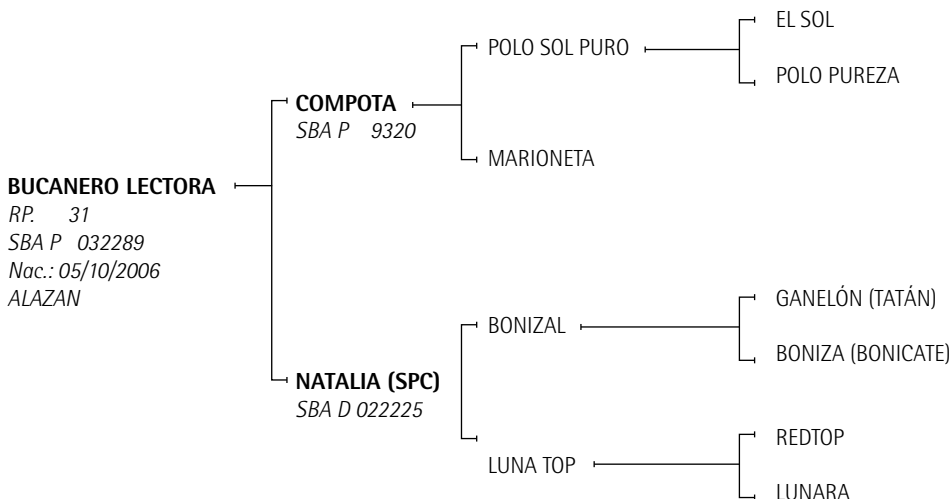

Lote nº: 266

Bucanero Lectora

Expositor: ELENA M. DE GALE E HIJOS - EL REGRESO - FORTIN OLAVARRIA - BUENOS AIRES

COMPOTA: Cría de Alberto P. Heguy, padrillo de excelentes condiciones, temperamento, aptitud, docilidad, mansedumbre, tipo y valiosos antecedentes genéticos. Entró en servicio en 2005 y su primera generación nació en el 2006.

Hermano entero de MARITA (abiertos con Gastón Laulhé, vendida a Alfio Marchini), de CLARITA (jugadora de abiertos).

Hermano paterno de jugadores de abiertos como POLO JESSICA (G. Laulhé), CHAPALEUFÚ CALAVERA, POLO ORIENTAL, POLO VAINILLA (Pepe Heguy), VASCO HUÉRFANO, POLO NUTRIA (E. Heguy), DÓLAR (I. Heguy) y de POLO COLALESS y POLO CORRALITO grandes campeonas de la S.R.A. 2006 y 2004 respectivamente, POLO TIRO FIJO Reservado Campeón Macho S.R.A. 2006 y de POLO ALCIBIADES Reservado Campeón Macho S.R.A. 2005. Junta en su pedigree la sangre de LUNA (Mejor yegua de G. Pieres), PURITA (Mejor yegua de A. P. Heguy), POLO PUREZA (Mejor yegua de Pepe Heguy) y MARIONETTE (Mejor yegua E. Alberdi).

POLO SOL PURO: A los cinco años jugó los grandes Abiertos (Chapaleufú, Tortugas, Palermo y Cámara de Diputados) Reservado Campeón 2 años SRA y 1º Premio AAP 1999. Padre de EL SOL, propio hermano de LUNA (L. S. Townley 88 y 89) y padre de excelentes jugadores en Indios Chapaleufú II, Ellerstina y El Paraíso.

Padre de POLO COLA LESS y POLO CORRALITO Grandes Campeonas Hembras SRA 2006 y 2004 respectivamente y de POLO TIRO FIJO Rvdo Gran Campeón Macho SRA 2006.

EL SOL: Ganador del Ranking de Padrillos de la AACCP 1998, 1999 y 2000.

Es propio hermano de LUNA, criada por H. Barrantes y jugada por G. Pieres en el Abierto de Palermo (La Española y la Ellerstina), Inglaterra 1991-1994, USA 1994. Premio L. S. Townley 1987 y 1990. Premio AACCP al Mejor