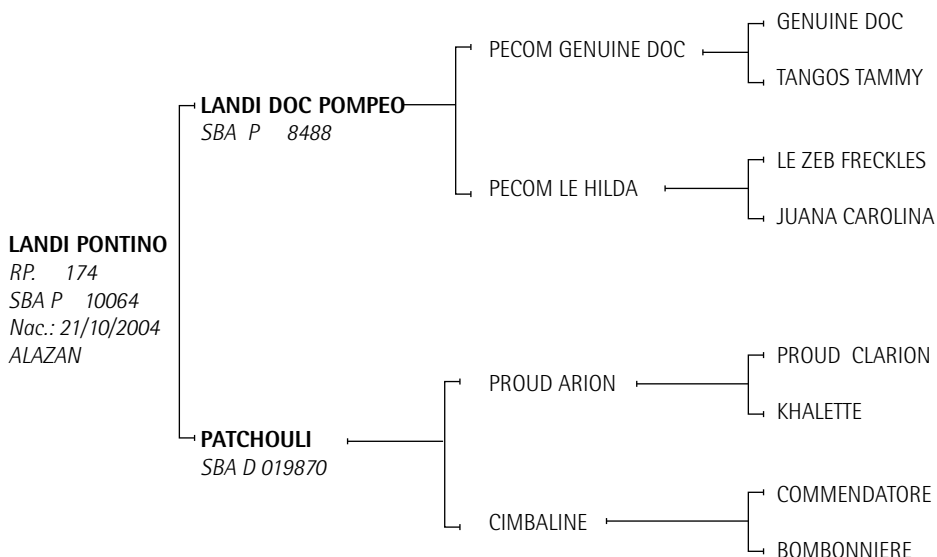

Lote nº: 262 Landi Pontino

Expositor: LANLIVIA S.A. - HARAS OMBU VIEJO - FRANKLIN - BUENOS AIRES

LANDI DOC POMPEO: Es padre también de Landi Drusila (Campeón Hembra cabestro en la Ganadera Palermo 2006), de los Grandes Campeones Cuarto de Milla Landi Ginevra (Palermo 2001 - jugadora en varios torneos), y Landi Fortunato (Palermo 2002) y de los Grandes campeones tipo polo Cuarto de Milla Landi Clementina, Landi Euclidea, Landi Peonia, Landi Roberta.

PATCHOULI: (SPC) La madre fue ganadora de 5 carreras en Palermo y San Isidro, superior a los machos, y con varios places clásicos, incluso 3ra GP General Viamonte (G3) y Clásico Francia (G3).