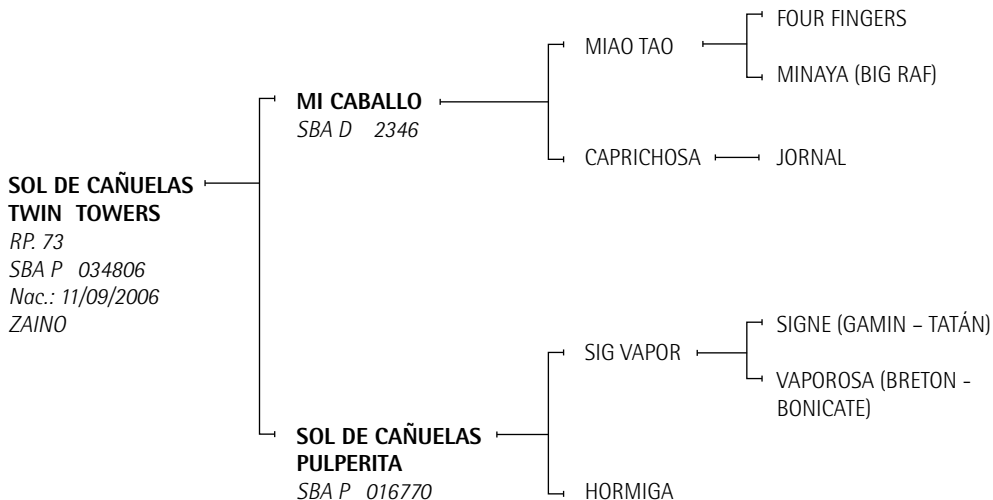

Lote nº: 268

Sol De Cañuelas Twin Towers

Expositor: OSSORIO ARANA, MERCEDES - EST. LA UNION - LEZAMA - BUENOS AIRES

MI CABALLO: Cría Rossi, Fue comprado Por Alberto Pedro Heguy en Remate Se domo y lo jugó Pepe Heguy el Mundialazo 1992 y Mundialito Alberto P. Heguy es padre de numerosos caballos de alto handicap como: POLO PRIMADONA (todos los abiertos con E. Heguy), RETRANCA (G Laulhé), TORTOLITO, SOBRINA, CLARITA, ARTESANIA, POLO PRECIOSA, POLO FABELA, POLO GAVILAN, FINITA, MEDUSA.

Es Propio Hermano de:

- MAGDALENA: Cría Rossi ; Fue una de las mejores yeguas de Ellerston y es madre hoy de grandes yeguas jugadoras de Abierto como: ELLERSTINA SOSPECHOSA, , ELLERSTINA TINTA, ELLERSTINA LA NONA Todas jugadoras de todos los Abiertos (Gonzalo Pieres, y Gonzalo Pieres (h), Pablo Mac Donough.
- LECHUZO: Padrillo Cría Ellerstina y actualmente Llorente Hnos, padre de numerosos caballos jugadores como GARRA (Abiertos), FOGATA (jugada en USA por A. Cambiaso), MALVINA, CASA BLANCA, MOSCA, CHAPERON, MOSCOVITA, RUSITA, PATITA, MARIA, Etc.

CAPRICHOSA: Yegua jugadora madre de LECHUZA, (todos los grandes Abiertos G. Pieres en la Espadaña y premio Lady Susan Townley en 1986 y 1987. Siendo una de las yeguas madres del mundo por la cantidad de hijos jugadores de abiertos y Alto Handicap que produjo).

SOL DE CAÑUELAS PULPERITA: Tercer Premio de Categoría Exposición Rural 1996, jugó varias temporadas (Joaquín Foster), se lesionó y pasó a la manada.

Es Madre de:

- SOL DE CAÑUELAS PULPERO (Juan Dartidelongue).