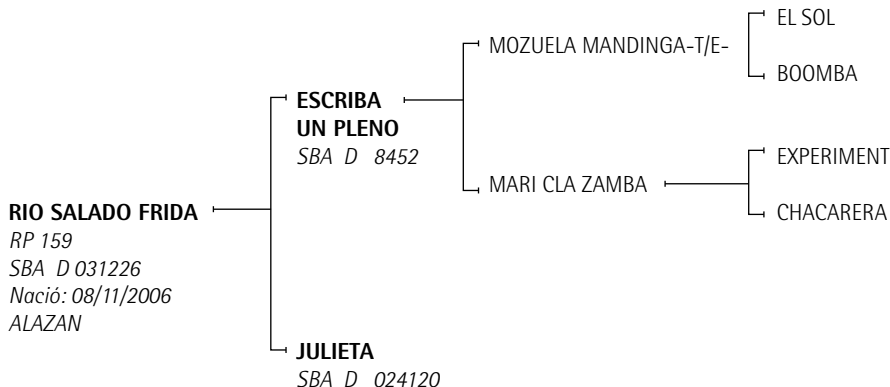

Lote nº: 272   Rio Salado Frida

Criador: PIÑEIRO, MATIAS

Expositor: YOUNG, JORGE A. - LA ALEGRIA - CAPITAN SARMIENTO - BUENOS AIRES

ESCRIBA UN PLENO: Padrillo jugador Cría Guillermo Fornieles, Sus primera producción nació en el 2006.

MOZUELA MANDINGA: Padrillo jugador. Reservado Gran Campeón Macho Exposición de Petisos Asoc. Arg. de Polo 1998, 1º Premio y Campeón de Categoría Exposición Rural de Palermo 1999 y padre de varias jugadoras de polo.

EL SOL: Considerado de los mejores padrillo de la época, Fue ganador del ranking de padrillos de la AACCP en el año 1998, 1999 y 2000. Es propio hermano de la LUNA Considerada por muchos como la mejor yegua de polo de todos los tiempos. Premio L. S Townley 1987 y 1990. Premio AACCP al mejor ejemplar por tipo y aptitud del Campeonato Argentino Abierto 1987 y 1990 y Abierto de Hurlingham Club 1988

Sus hijos: (medios hermanos del Open Corrupto) comenzaron a jugar en 1997 destacándose: ELLERSTINA CONEJA, Copa AAP., Mejor yegua por tipo y Aptitud S.R.A Palermo 1997. ELLERSTINA YARDA. Gran Campeón Hembra S.R.A 1998, POLO GRANADERA Reservado Campeón Hembra S.R.A 1998, POLO MEDIALUNA. Premio AACCP al mejor producto en el Abierto de Hurlingham 2001 y 2002 y Campeonato Argentino Abierto 2002. Y numerosos otros hijos jugando actualmente alto handicap en la Argentina como en USA e Inglaterra

TOP SECRET: Produjo numerosos jugadores como PULGA, COQUITO, LUNA, etc.

GAUCHA ACHA: Jugadora de Alto Handicap (Barrantes) en Argentina y USA.

BOOMBA: Yegua de White Birch reimportada para cría por Gonzalo Pieres y Héctor Barrantes.

MARI CLA ZAMBA: Yegua jugadora.