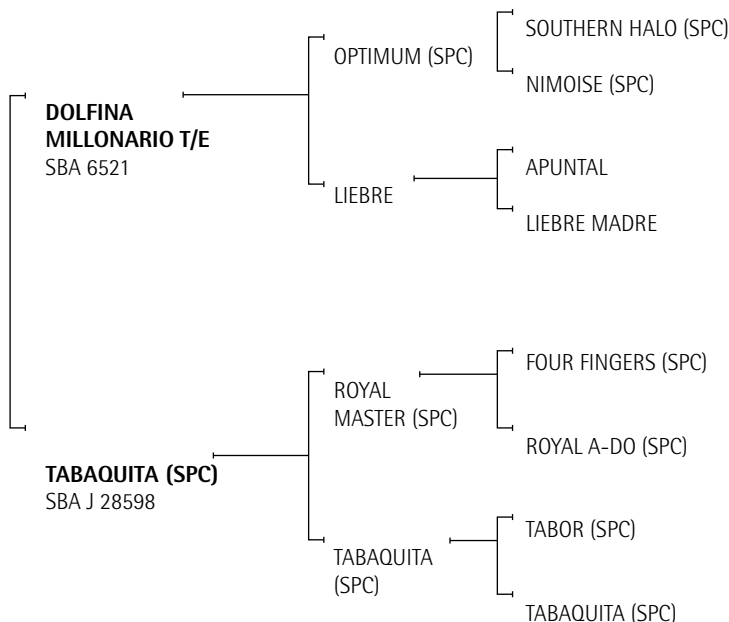

Propia hermana de:

- PACÍFICA: Yegua jugadora de Abiertos con Santiago Araya.

Lote n°: 259 Flojura Tabaco-T/E-

FLOJURA TABACO-T/E-

RP. 11

SBA D 12510

Nac.: 24/12/2005

ALAZAN