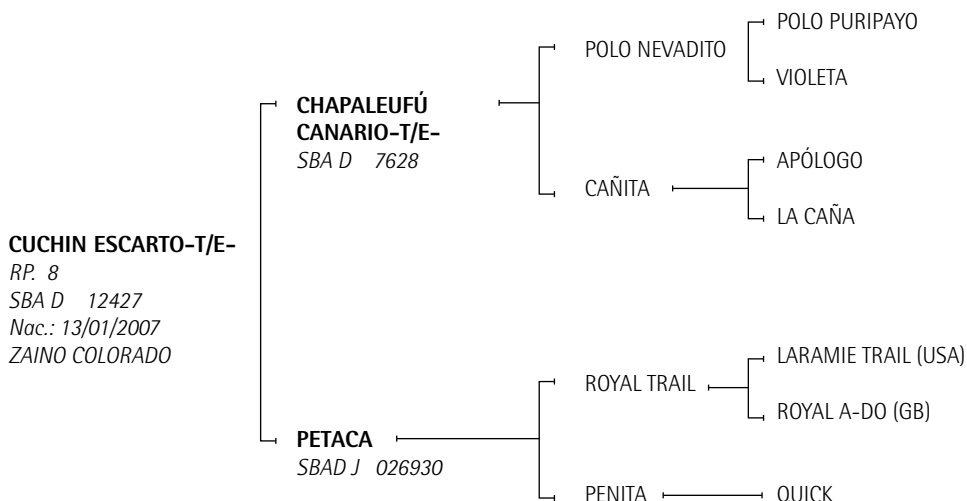

PETACA: Cría Cristina Rumi de Lazo. Jugó la Cámara de Diputados '06.

Madre de:

- Cuchin Randevú (Final Meeting): Reservado para doma.
- Cuchin Maraca (Final Meeting): Reservada para madre.
- Cuchin Argento (Chapaleufú Canario): Reservado para doma.
- Cuchin Escarto (Chapaleufú Canario): Reservado para doma.

ROYAL TRAIL: Padrillo Sangre Pura de Carrera padre de:

Patocué Urraca: yegua jugadora cría Cristina Rumi de Lazo reservada para madre.

Patocué Niñera: yegua jugadora cría Cristina Rumi de Lazo.

PENITA: yegua jugadora Nicolás Marín Moreno.

QUICK: SPC.

Lote nº: 255 Cuchin Escarto-T/E-

Expositor: SANCHEZ GRANEL, CARLOS MARIA - HARAS SAN SIMON - PEYRANO - SANTA FE

CHAPALEUFU CANARIO: Padrillo criado por Pepe Heguy, propiedad de EL CABURE S.A.