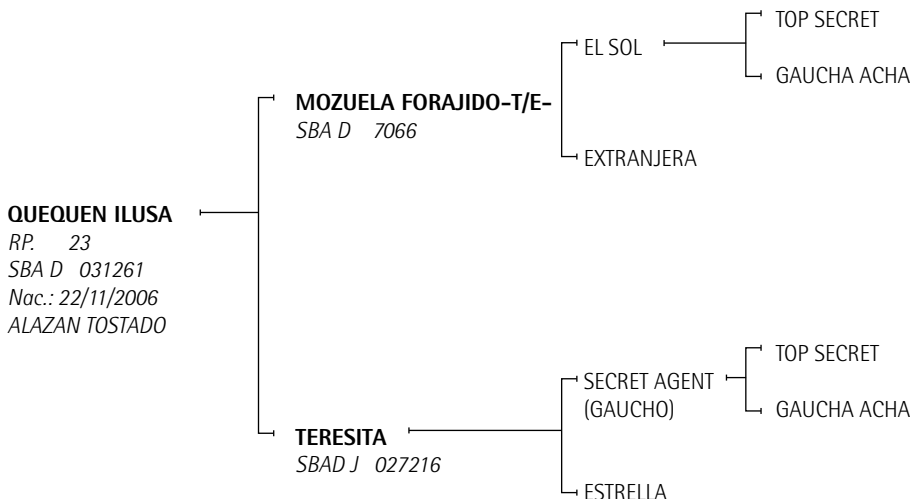

Lote nº: 267   Quequen Ilusa

Expositor: PEREGO (H), PEDRO ALEJANDRO - SAN PEDRO - COPETONAS - BUENOS AIRES

MOZUELA FORAJIDO: Su primera generación es de 1999 actualmente demostrando tipo y gran aptitud, se destacan, ZAMBA, RUSA, TOSTADA, OREJITA (A. Rossi);, PASTEL (Exportado a USA), BICHO (Exportado USA), QUEQUEN PRINCESA (M. Garrahan), QUEQUEN VISTOSA (L. Criado).QUEQUEN CUCARACHA (Juan Martín Nero) QUEQUEN NACHI (Ellerstina S.A.) QUEQUEN ILUSION (Remate AACCP 2008)

EL SOL: Considerado de los mejores padrillo de la época, Fue ganador del ranking de padrillos de la AACCP en el año 1998,1999 y 2000. Es propio hermano de la LUNA Considerada por muchos como la mejor yegua de polo de todos los tiempos. Premio L. S Townley 1987 y 1990. Premio AACCP al mejor ejemplar por tipo y aptitud del Campeonato Argentino Abierto 1987 y 1990 y Abierto de Hurlingham Club 1988. Sus Hijos comenzaron a jugar en 1997 destacándose: ELLERSTINA CONEJA, Copa AAP. , Mejor yegua por tipo y Aptitud S.R.A Palermo 1997. ELLERSTINA YARDA,, Gran Campeón Hembra S.R.A 1998, POLO GRANADERA Reservado Campeón Hembra S.R.A 1998, POLO MEDIALUNA. Premio AACCP al mejor producto en el Abierto de Hurlingham 2001 y 2002 y Campeonato Argentino Abierto 2002. Y numerosos otros hijos jugando actualmente alto handicap en la Argentina como en USA e Inglaterra.

EXTRANJERA: Jugada por Gonzalo Pieres en EE. UU y en el Abierto Con la Espadaña. Madre de:

- La TECA (Roman Missile). Jugada por A. Cambiaso y M Aguerre (Ellerstina).
- CHAPARRERA: Jugada por A. Cambiaso en el Abierto de Jugadores.
- SUSI: Jugadora de White Birch. Madre de: FERGUI Jugada por Bautista Heguy y Mariano Aguerre en USA.