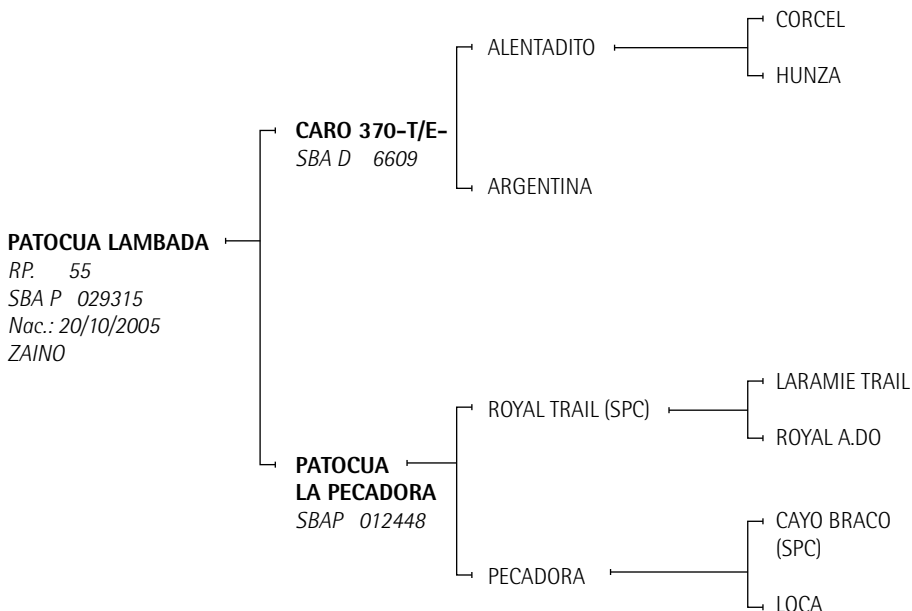

Lote nº: 280 Patocua Lambada

Expositor: RUMI DE LASO, MARIA C. - LA SUSANA - CAÑADA SECA - BUENOS AIRES

CARO 370: Propio hermano de:

- CARO LA CAPITAL alias SILVI jugada por Juan I. Merlos en todos los grandes Abiertos. Ganadora del Premio Asociación Argentina de Criadores de Caballos de Polo al Mejor Producto Jugador Inscripto del Campeonato Argentino Abierto 1996 y 1997. Mejor Ejemplar por Tipo y Aptitud Abierto del Hurlingham Club 1997. Campeón Hembra de la Exposición Rural de Palermo 1992.

Madre de:

- Guri Silvinita (Royal Empire), jugadora todos los abiertos, incluso los del 2008.

ALENTADITO: (SPC) Zaino doradillo, ganador del Ranking de Padrillos AACCP 1996, Reservado Gran Campeón SRA 1986.