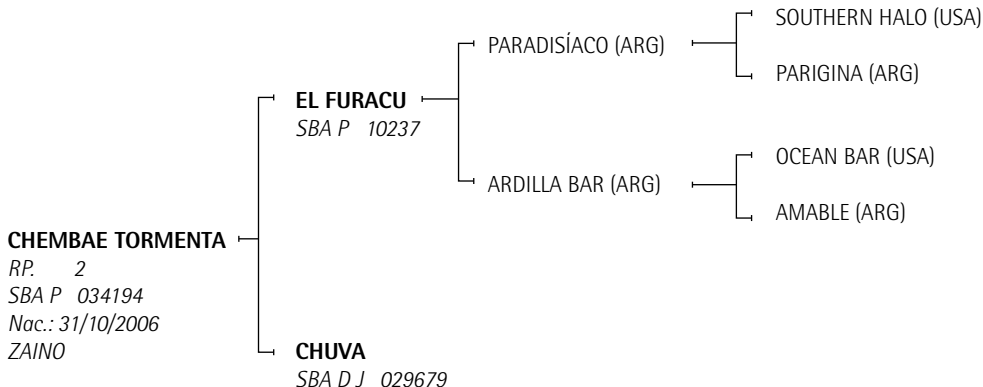

Lote n º: 270   Chembae Tormenta

Expositor: LLANEZA, DIEGO - LA ASUNCION 54 - MONTE - BUENOS AIRES

SOUTHERN HALO: En turf. Es el mejor Padrillo de los últimos diez años. Ganador de 5 carreras a los 3 y 4 años: 2º Súper Derby Invitational -G1- 2000 mts. en Louisiana Downs a 1/2 cpo. del ganador, 2º Swaps Stakes - G1- 2000 mts. en Hollywood Park, siendo el favorito a cabeza del ganador, 2º Silver Screen Handicap -G2- 1600 mts. en Hollywood Park en 1'32 4/5 a 1/5 del récord.

- 1º en la Estadística General de Padrillos desde 1994 al 2003.
- 1º en la Estadística Clásica de Padrillos años 1994/96/98/99/00/01/03.
- 1º En la Estadística de Padrillos de 2 años 1994/96/98/99/01.
- Premio Pellegrini al Mejor Padrillo del Año 1994//96/98/99/03.
- Ganador de la ESTADÍSTICA de ABUELOS MATERNOS 2004. Ganador de la ESTADÍSTICA CLÁSICA de ABUELOS 2001. Padre de 32 padrillos registrados en la AACCP como: OPTIMUN, PERUGINO, SOSPECHOSO, FLAUBERT, SERAPIO, etc.

CHUVA: Jugada por Gonzalo Heguy.