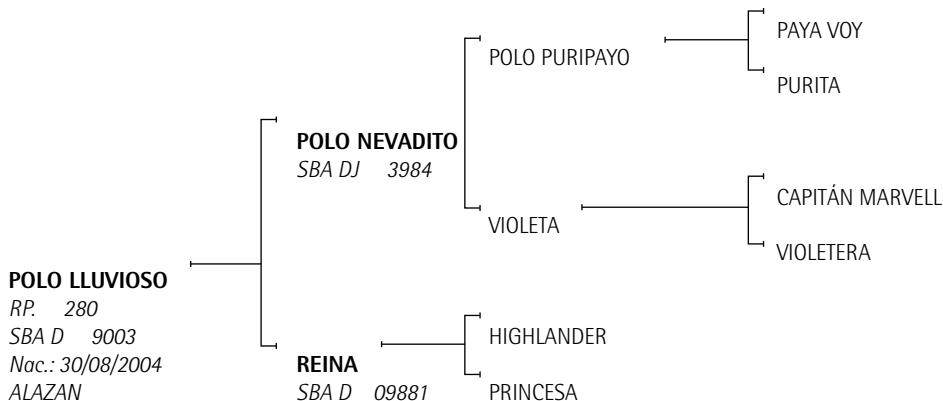

Castrados Montados

3° Cat. Nacidos Desde el 1° de agosto de 2003 Hasta el 1° de abril de 2006

Lote n°: 261 Polo Lluvioso

Expositor: HEGUY ALBERTO PEDRO - ANAY-RUCA - INTENDENTE ALVEAR - LA PAMPA

POLO NEVADITO: GANADOR DEL RANKING DE PADRILLOS DE LA A.A.C.C.P. 2003- 2004-2005-2006-2007.

JUGADOR DE TODOS LOS ABIERTOS DE 1997 AL 2004 Con PEPE-NACHI Y MILO F. ARAUJO.

Propio hermano de POLO NEVIZCA-Todos los abiertos del 2001 al 2008 con Nachi y Pepe.

4ta generación de jugadores del Abierto (Nevadito-Violeta- Paya Voy, y Purita-Paya María)

Su madre Violeta jugo 10 Abiertos con Alberto P. Heguy y Eduardo Heguy (Coronel Suárez y Chapa II)

15 HIJOS EN EL ABIERTO 2004,11 EN EL 2005,27 EN EL 2006,20 EN EL 2007,18 en el 2008.

PADRE DE LOS SIGUIENTES JUGADORES DE ABIERTOS:

17. **GT TANGO** (Bamba): Mejor caballo de Pepe Heguy. Todos los abiertos del 2003 al 2008-2 chukkers en todas las finales.
18. **CHAPALEUFU LANZA** (Cañita): Mejor yegua de Nachi. Todos los abiertos del 2003 al 2008-2 chukkers todas las finales.
19. **POLO DORADITA** (Pureza):2 chukkers todos los abiertos del 2006 al 2008 con Eduardo y Pepe Heguy.
20. **CHAPALEUFU NEVADA** (Brillosa):-2 Chukkers todos los abiertos del 2003 al 2008 con Pepe.
21. **CHAPALEUFU CANCHERITA** (Canita): Una de las mejores de Pepe en la actualidad-Todos los abiertos 2006 al 2008.
22. **CHAPALEUFU EL CANDIDATO** (Canita) :Padrillo jugador. Todos los abiertos del 2006 al 2008 con Nachi Heguy.