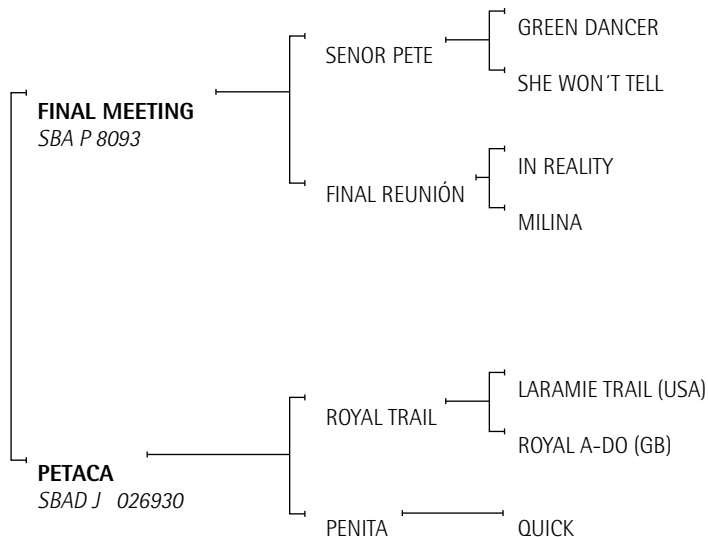

MACHOS

Campeonato Padrillo Cabestro

1º Cat. Nacidos Desde el 1º de enero de 2006 Hasta el 1º de agosto de 2007

Lote nº: 253 Penacho Esperado

PENACHO ESPERADO

RP. 1
SBA D 11386
Nac.: 12/10/2006
ZAINO COLORADO

Cuchin Randevu -T/E-

CUCHIN RANDEVU -T/E-

RP. 3

SBA P 11549

Nac.: 20/11/2006

ZAINO NEGRO

Expositor: SANCHEZ GRANEL, CARLOS MARIA - HARAS SAN SIMON - PEYRANO - SANTA FE

FINAL MEETING: (SPC). Incorporado a la manada de EL OMBUCITO S.A. en 2004 luego de una importantísima campaña. Ganador de 13 carreras en San isidro, Palermo y La Plata, incluso: Gran Premio Ciudad de Bs. As. – G1 –, Gran Premio Suipacha – G1 –, Gran Premio Maipú – G1 –, Gran Premio Internacional Feliz de Alzaga Unzue – G1 –. Su primera producción está jugando prácticas.

PETACA: Cría Cristina Rumi de Lazo. Jugó la Cámara de Diputados '06.

Madre de:

- Cuchin Randevú (Final Meeting): Reservado para doma.
- Cuchin Maraca (Final Meeting): Reservada para madre.
- Cuchin Argento (Chapaleufú Canario): Reservado para doma.
- Cuchin Escarto (Chapaleufú Canario): Reservado para doma.

ROYAL TRAIL: Padrillo Sangre Pura de Carrera padre de:

Patocué Urraca: yegua jugadora cría Cristina Rumi de Lazo reservada para madre.

Patocué Niñera: yegua jugadora cría Cristina Rumi de Lazo.

PENITA: yegua jugadora Nicolás Marín Moreno.