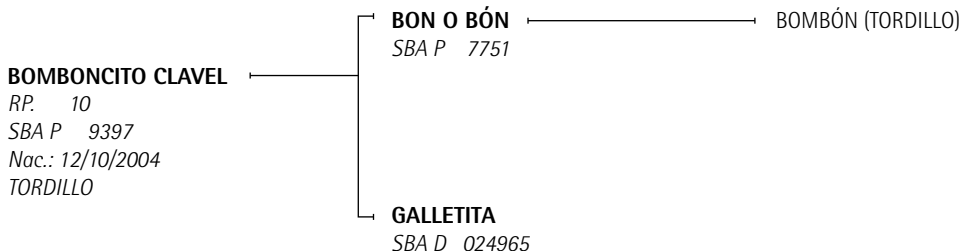

Lote nº: 260

Bomboncito Clavel

Expositor: ADORNO, RAÚL - EL CHAPEL - VILLA MAZA - BUENOS AIRES

La cría Ricardo Santamarina importó de USA el padrillo CHOTA SAHIB (Tordillo), el único hijo del "JEFE DE RAZA" MAHMOUD que entró a la Argentina (cerrada la importación de SPC) y produjo numerosos y destacadísimos caballos de Polo como: EL BOMBÓN: (Tordillo) Jugado por Juan Cavanagh en el equipo de Venado Tuerto.. Premio Lady Susan Townley 1958.

Durante muchos años Santamarina exportó toda su producción a USA donde jugaron excelentes ejemplares como ORPHAN (Tommy Wayman), BUNNY GRAY (YLVISSAKER), TOBIANO (RED ARMOUR), etc.

Cuando se liquidó la cría de "La Fortuna" Eduardo Bereterbide compra el potrillo AIKEN CURA; EL CURITA, hecho de polo es vendido a Salvador Socas quien lo cede a Adolfo Cambiaso que al ganar el Abierto Argentino de 2005 gana la Copa Lady Susan Townley al Mejor Caballo del Campeonato Argentino Abierto y la misma distinción de la Asociación Argentina de Criadores de Caballos de Polo.

BONOBÓN: (tordillo) cría de Santamarina, no dejó muchas crías, murió en enero de 2005 siendo nuevo. Padre de:
Gato: Julio Coria jugando en Italia.

Chapel: Julio Coria, Copa de Oro, Diamante, Polo Tour 2006.

Picardía: jugó la Cámara de Diputados 2007 (2 chukkers), copa 26 goles final Palermo, Abierto La Cañada, Copa Provincia por Marcos Llambias (h).

Chalo: Torneo de 16 goles por Feliz Llambias, vendida a Inglaterra.

Sorpresa: Jugando por Marcos Llambias.

Brillante: Benjamín Araya, vendida a Brasil.

Brillantina: Rafa Pando.

Bomboncito Flor Bonita: comprada por Benjamín Araya en Nuestros Caballos 2006 con 2 años.

Bomboncito Palmerita: comprada por Guillermo Caset en Nuestros Caballos 2007 con 3 años.

Marfil: jugado por Gastón Irigoyen, 20 goles en Centauros.

Brillosa, Prenda Shin y Golosina se jugaron y quedaron para madres de Raúl Adorno.

BOMBÓN: (Tordillo) De Ricardo Santamarina, comprado por Reyes Terrabusi.