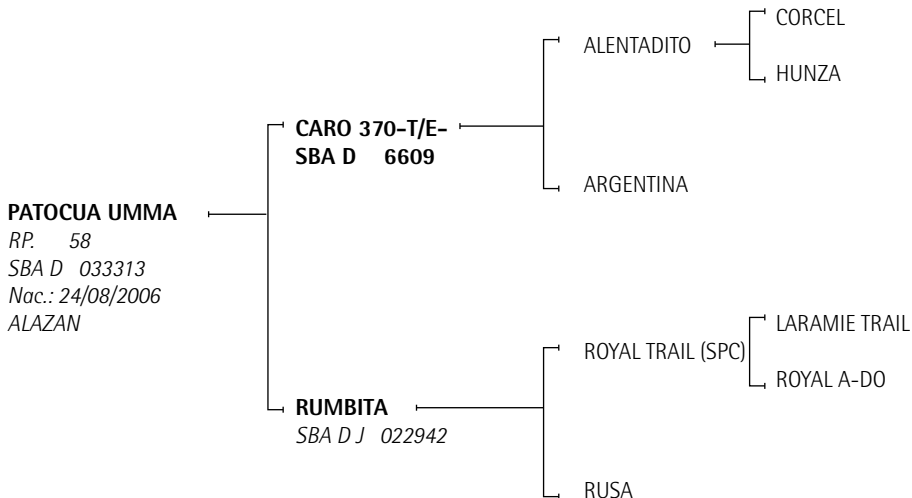

Lote nº: 274 Patocua Umma

Expositor: RUMI DE LASO, MARIA C. - LA SUSANA - CAÑADA SECA - BUENOS AIRES

CARO 370: Propio hermano de:

- CARO LA CAPITAL alias SILVI jugada por Juan I. Merlos en todos los grandes Abiertos. Ganadora del Premio Asociación Argentina de Criadores de Caballos de Polo al Mejor Producto Jugador Inscrito del Campeonato Argentino Abierto 1996 y 1997. Mejor Ejemplar por Tipo y Aptitud Abierto del Hurlingham Club 1997. Campeón Hembra de la Exposición Rural de Palermo 1992.

Madre de:

- Guri Silvinita (Royal Empire), jugadora todos los abiertos, incluso los del 2008.

ALENTADITO: (SPC) Zaino doradillo, ganador del Ranking de Padrillos AACCP 1996, Reservado Gran Campeón SRA 1986.