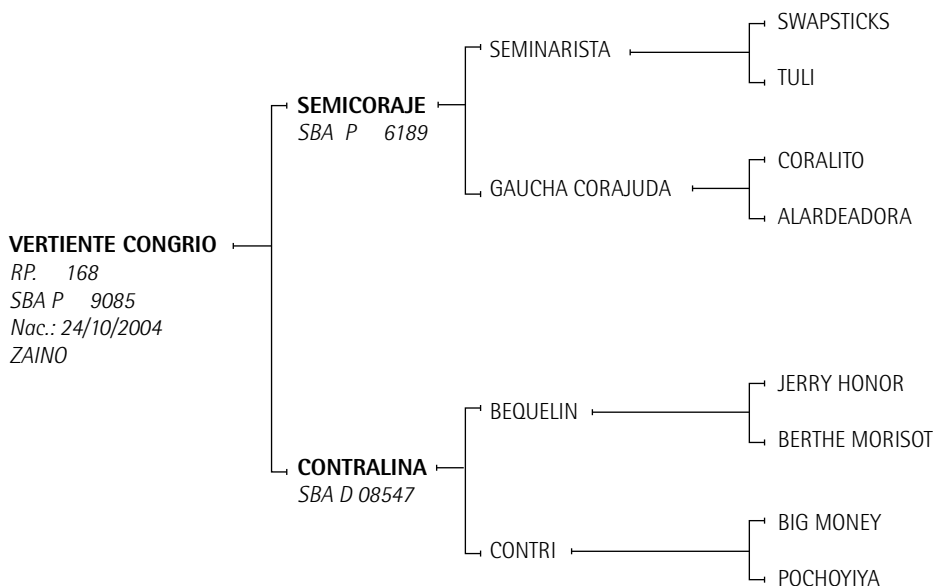

Lote n°: 264   Vertiente Congrio

Criador: AMADORI, RAUL E. Y JOSE L.

Expositor: AMADORI, JOSE LUIS - LA QUERENCIA - VILLA MAZA - BUENOS AIRES

SEMICORAJE: Padre de VERTIENTE AFRICANA jugadora de todos los abiertos con Lucas Monteverde, incluso ab. 2008.

SEMINARISTA: Produjo muy buenos caballos jugadores incluso Abierto Argentino. Murió, y también SEMICURDA.