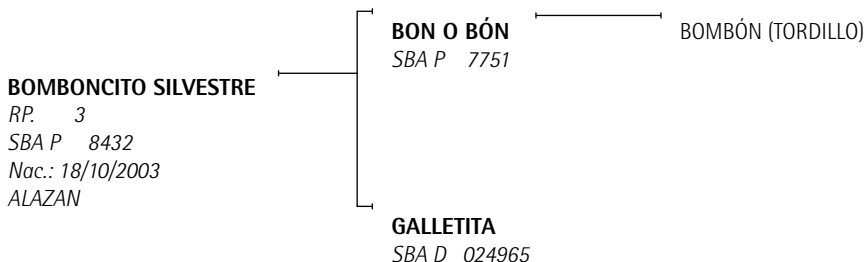

Lote nº: 263

Bomboncito Silvestre

Expositor: ADORNO, RAÚL - EL CHAPEL - VILLA MAZA - BUENOS AIRES

La cría Ricardo Santamarina importó de USA el padrillo CHOTA SAHIB (Tordillo), el único hijo del "JEFE DE RAZA" MAHMOUD que entró a la Argentina (cerrada la importación de SPC) y produjo numerosos y destacadísimos caballos de Polo como: EL BOMBÓN: (Tordillo) Jugado por Juan Cavanagh en el equipo de Venado Tuerto.. Premio Lady Susan Townley 1958.

Durante muchos años Santamarina exportó toda su producción a USA donde jugaron excelentes ejemplares como ORPHAN (Tommy Wayman), BUNNY GRAY (YLVISSAKER), TOBIANO (RED ARMOUR), etc.

Cuando se liquidó la cría de "La Fortuna" Eduardo Bereterbide compra el potrillo AIKEN CURA; EL CURITA, hecho de polo es vendido a Salvador Socas quien lo cede a Adolfo Cambiasso que al ganar el Abierto Argentino de 2005 gana la Copa Lady Susan Townley al Mejor Caballo del Campeonato Argentino Abierto y la misma distinción de la Asociación Argentina de Criadores de Caballos de Polo.

BONOBÓN: (tordillo) cría de Santamarina, no dejó muchas crías, murió en enero de 2005 siendo nuevo. Padre de: Gato: Julio Coria jugando en Italia.

Chapel: Julio Coria, Copa de Oro, Diamante, Polo Tour 2006.

Picardía: jugó la Camara de Diputados 2007 (2 chukkers), copa 26 goles final Palermo, Abierto La Cañada, Copa Provincia por Marcos Llambias (h).

Chalo: Torneo de 16 goles por Feliz Llambias, vendida a Inglaterra.

Sorpresita: Jugando por Marcos Llambias.

Brillante: Benjamín Araya, vendida a Brasil.

Brillantina: Rafa Pando.

Bomboncito Flor Bonita: comprada por Benjamín Araya en Nuestros Caballos 2006 con 2 años.

Bomboncito Palmerita: comprada por Guillermo Caset en Nuestros Caballos 2007 con 3 años.

Marfil: jugado por Gastón Irigoyen, 20 goles en Centauros.

Brillosa, Prenda Shin y Golosina se jugaron y quedaron para madres de Raúl Adorno.

BOMBÓN: (Tordillo) De Ricardo Santamarina, comprado por Reyes Terrabusi.