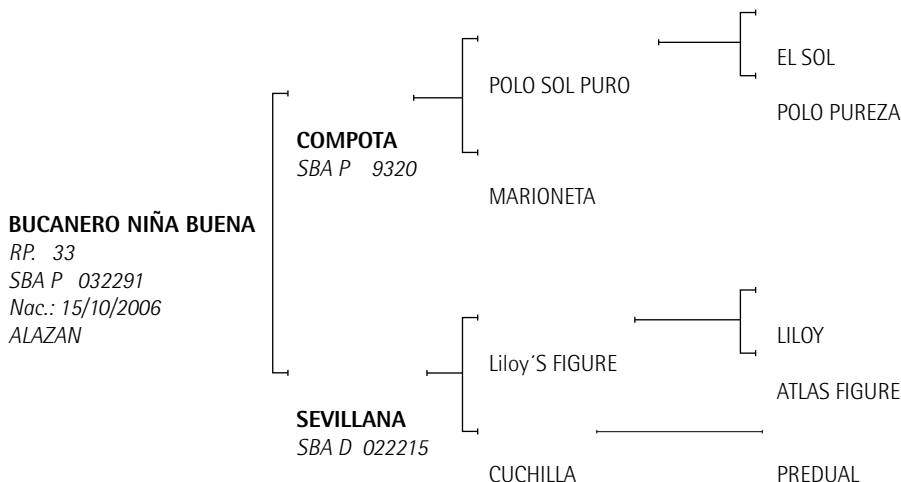

HEMBRAS

Campeonato Cabestro

4º Cat. Nacidas Desde el 1º de enero de 2006 Hasta el 1º de agosto de 2007

Lote nº: 265

Bucanero Niña Buena

Expositor: ELENA M. DE GALE E HIJOS - EL REGRESO - FORTIN OLAVARRIA - BUENOS AIRES

COMPOTA: Cría de Alberto P. Heguy, padrillo de excelentes condiciones, temperamento, aptitud, docilidad, mansedumbre, tipo y valiosos antecedentes genéticos. Entró en servicio en 2005 y su primera generación nació en el 2006.

Hermano entero de MARITA (abiertos con Gastón Laulhé, vendida a Alfio Marchini), de CLARITA (jugadora de abiertos).

Hermano paterno de jugadores de abiertos como POLO JESSICA (G. Laulhé), CHAPALEUFÚ CALAVERA, POLO ORIENTAL, POLO VAINILLA (Pepe Heguy), VASCO HUÉRFANO, POLO NUTRIA (E. Heguy), DÓLAR (I. Heguy) y de POLO COLALESS y POLO CORRALITO grandes campeonas de la S.R.A. 2006 y 2004 respectivamente, POLO TIRO FIJO Reservado Campeón Macho S.R.A. 2006 y de POLO ALCIBIADES Reservado Campeón Macho S.R.A. 2005. Junta en su pedigree la sangre de LUNA (Mejor yegua de G. Pieres), PURITA (Mejor yegua de A. P. Heguy), POLO PUREZA (Mejor yegua de Pepe Heguy) y MARIONETTE (Mejor yegua E. Alberdi).

POLO SOL PURO: A los cinco años jugó los grandes Abiertos (Chapaleufú, Tortugas, Palermo y Cámara de Di-