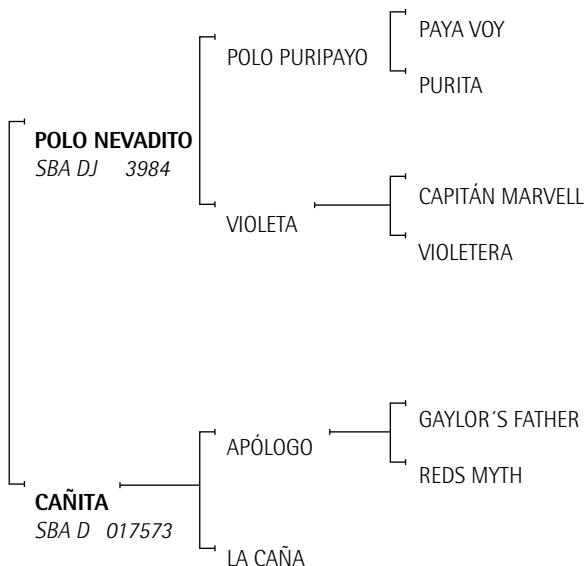

Patocué Urraca: yegua jugadora cría Cristina Rumi de Lazo reservada para madre.

Patocué Niñera: yegua jugadora cría Cristina Rumi de Lazo.

PENITA: yegua jugadora Nicolás Marín Moreno.

QUICK: SPC.

Campeonato Padrillo Montado

2° Cat. Nacidos Desde el 1° de agosto de 2003 Hasta el 1° de abril de 2006

Lote nº: 257 Chapaleufú Gran Campeón-T/E-

CHAPALEUFÚ GRAN CAMPEÓN-T/E-

RP. 145

SBA D 9727

Nac.: 14/02/2005

ZAINO

Expositor: HEGUY, ALBERTO - GUEYAGUEY - INTENDENTE ALVEAR - LA PAMPA

POLO NEVADITO: GANADOR DEL RANKING DE PADRILLOS DE LA A.A.C.C.P. 2003- 2004-2005-2006-2007.

JUGADOR DE TODOS LOS ABIERTOS DE 1997 AL 2004 Con PEPE-NACHI Y MILO F. ARAUJO.

Propio hermano de POLO NEVIZCA-Todos los abiertos del 2001 al 2008 con Nachi y Pepe.