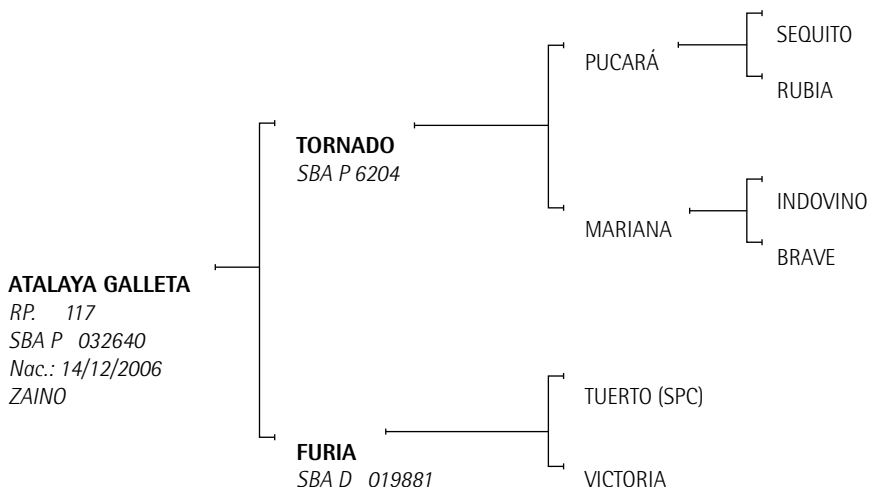

Lote nº: 269   Atalaya Galleta

Expositor: UBOE, SILVIA K. - ATALAYA - AMENABAR - SANTA FE

TORNADO: Ya tiene mas de 20 hijas e hijos jugando, los mayores recién están cumpliendo los 5 años. Jugando con Luis Escobar en Palm Beach ATALAYA AMISTOSA; Jugando con Darío Musso A. BECADA , A. ABEJITA, A. BUMERANG; con Fernando Rinot Blanco A. AGÜITA, A. AGAPITO, A. AFORTUNADO, BONITA, ARDILLITA y A. BETIANA; con Marcos Llambias ARDILLA y PILAR; con Augusto Gómez Romero A. AFLIGIDO, A. BOFETADA, A. CARLINA; con Horacio Etcheverry A. BROMISTA; con Francisco Bensadón BANCARROTA y con Gonzalo Quiroga M. A. CAMPE-SINO y NEGRITO.

Padre de ATALAYA DULZURA, 2° Premio y Rvdo. Campeón cat. A, potrancas cabestro Exposición Nuestros Caballos 2005; ATALAYA DOLFINA 3° Premio cat. B, potrancas cabestro Exposición nuestros caballos 2005; Amante (jugada por F. Bensadón en el Abierto 2007) y La Fiestera (jugada por F. Bensadón en Tortugas y Hurlingham 2007); Mulita y Margarita (jugadas por A. Merlos en Inglaterra y España 2008).

PUCARÁ: Padre de excelentes caballos jugadores de la Cría Tanoira y es el que mas hijos ha tenido jugando el ABIERTO ARGENTINO. Su abuela, MALA ESPINA fue una extraordinaria jugadora. Padre de PASTORA, jugadora de todos los grandes Abiertos; YAPA, jugadora de todos los grandes Abiertos (G. Pieres y M. Aguerre); LLANURA, Todos los Abiertos (M. Aguerre, A. Cambiaso y G. Pieres), OPEN XELENE, jugadora de Abiertos con G. Pieres (h); JAZZ, jugadora de Abiertos (M. Aguerre); SIBERIA, Abierto de Palermo (C. Gracida), RUSITA Abierto de Palermo (G. Pieres), TACUARA Abierto de Palermo (R, Sola), PAISANA Cámara de Diputados y Abierto de Indios Tortugas (M. Aguerre), GUADAÑA Cámara de Diputados (C. Laprida) (exp. A USA), FALOPA Cámara de Diputados (J. Tanoira), CARMELA Copa de Oro Inglaterra, GUERRILLERA, jugada por I. Heguy (Ab. de Tortugas), PEBETA Cámara de Diputados. Exp. A USA, POLÍTICA exp. a Brunçi, GAUCHA vendida a I. Heguy, RAISA Abierto de Palermo (J. Tanoi-