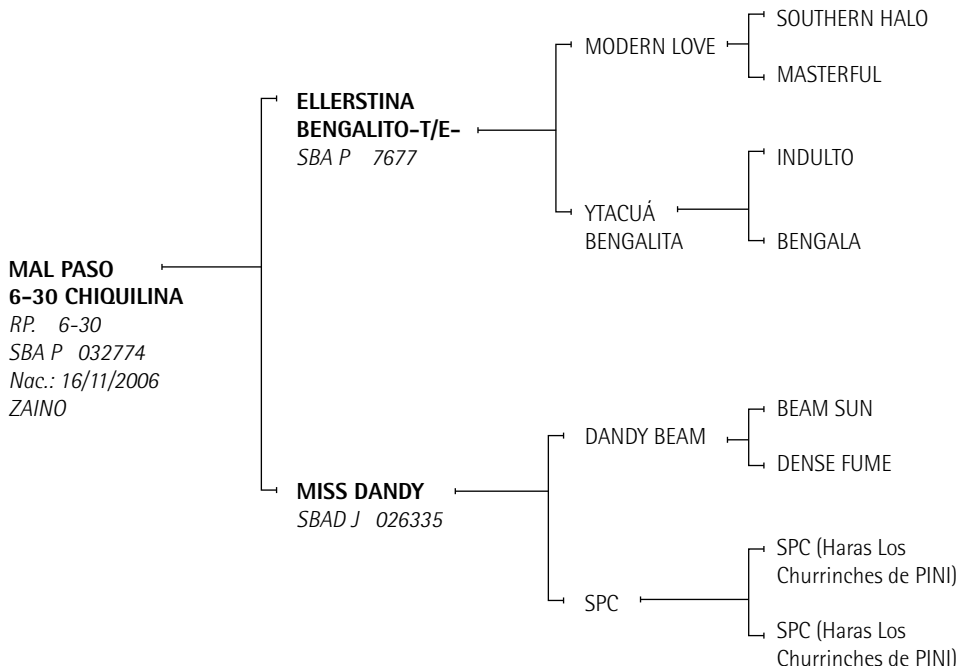

Lote n°: 271 Mal Paso 6-30 Chiquilina

Expositor: POLO PONY S.A. - HARAS MAL PASO - CARMEN DE ARECO - BUENOS AIRES

ELLERSTINA BENGALITO: 3ER. PREMIO DE CATEGORIA EXPOSICION RURAL DE PALERMO 2003

MODERN LOVE (SOSPECHOSO): En su primera producción tuvo a Sospechosa (A. Cambiaso) que jugó el abierto a los 3 años, y Open Sospechosa, jugadora de todos los abiertos desde el 2004 al 07 con G. Pieres (h) y (2 chukkers) con Pablo Mac Donough), BURBUJA (Lechuza VIII) (Torneo Juvenil con Facundo Pieres - actualmente en Inglaterra); COLINA (Llanura) (Nacho Figueras en USA), INGLESA (Júpiter) (vendida a Nacho Figueras - Temporada 2008), ARAÑA (68) exportada a Francia, LEÑA (Brasita) vendida a Nacho Figueras - temporada 2008.

Y padrillos destacados como Fino Simpático (x Simpática) padrillo propiedad de Neuss, Open Meteoro (x Bengalita) padrillo propiedad de C. Zavaleta, Dolfina Ritmo (x Lambada) padrillo propiedad de Adolfo Cambiaso, Open Bengalito (x Bengalita) padrillo propiedad de J. Chediack.

Entre los reservados de Ellerstina se encuentran: Aromática (Peeglets), Baraja (Timba), Open Polaina (Chaparrera), X1 (Xelene), Xeleno (Xelene), Open Quiniela (Timba), Open Optica (Shape Up), Cañita Voladora (Bengalita), Compás (x Page), Pirotecnia (x Bengalita).