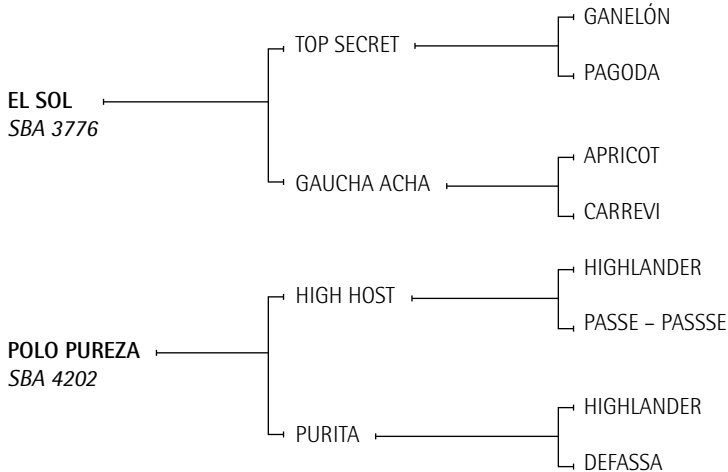

POLO SOL PURO –T/E–

■ Alazán, nacido el 10 de enero de 1995 – SBA 5104 RP 120

POLO SOL PURO: A los cinco años jugó los grandes Abiertos (Chapaleufú, Tortugas, Palermo y Cámara de Diputados) Reservado Campeón 2 años SRA y 1º Premio AAP 1999. JUGÓ LOS ABIERTOS DE TORTUGAS Y HURLINGHAM CON NACHI HEGUY, MILO F ARAUJO Y PABLO MC DONOUG. JUGÓ EL ABIERTO ARGENTINO CON FAVIO DINIZ (ELLERSTINA)

PADRE DE:

- CHAPALEUFU CALAVERA: Abiertos 2006 con Pepe Heguy.
- POLO VAINILLA: Abiertos 2005 al 2008.
- POLO SIRENA: Abiertos 06 Pepe Heguy.
- POLO ORIENTAL: Abiertos 05 y 06 Pepe y UK 07 y 08 Loro Piana.
- VASCO HUERFANO: Abiertos 05 E Heguy.
- POLO JESSICA: Abierto 05 Bautista Heguy).
- POLO NUTRIA: Abiertos 07 y 08 E. Heguy y L. Criado.
- POLO CORRALITO Y POLO COLALESS. Grandes campeones de la Rural.
- POLO LINAJE: Abierto 04 E. Heguy.
- POLO VISTOSA: Temporada 08 L. Castagnola.
- POLO TIRO FIJO: Abiertos 08 con Ignacio Heguy

POLO PUREZA: Jugadora Copa de Mujeres, Potrillos hasta los grandes Abiertos desde 1992, incluso 3 chukkers en finales 1996 y 99, Premio AACCP al Mejor Polo Argentino del Abierto 1993 y Mejor Caballo del Torneo 100 años de Medialuna Polo Club.