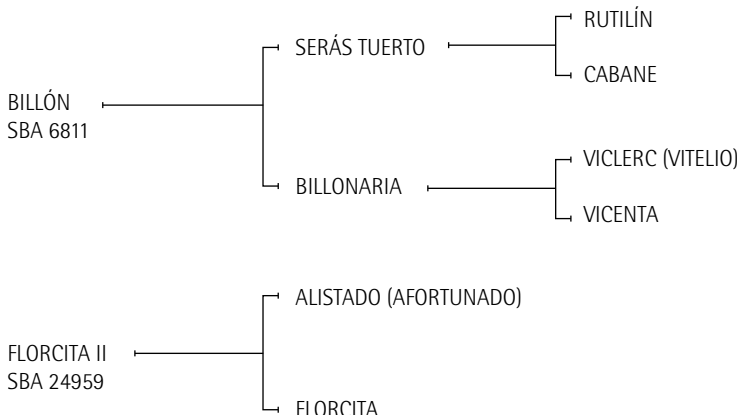

Nació: 23/12/2005

SBA: 31496

RP: 27

Zaino

Expositor: RAÚL ADORNO – Haras El Chapel – Villa Maza, Buenos Aires.

SERÁS TUERTO: Propio hermano de SERÁS CANDELA y SERÁS CAMELO.

Padre de CHAPA MAESTRA, CHAPA PROFESORA, CHAPA ESTRELLA, CHAPA FLORA, CHAPA TETE, CHAPA ZETA, CHAPA AZURA, BASUDA. Jugadoras de todos los Abiertos.

BILLONARIA: Jugadora de todos los abiertos desde 1986 hasta 1993.

Propia hermana de MILLONARIA: Copa de Las Américas 79 y 80 (EE.UU. y Arg.) comprada por J. C. Harriott y exportada a España.

VICLERC: Padre de MEDALLITA (abiertos años 93-94-95 con G. Heguy), MECHITA (abiertos año 93 con Pepe Heguy), PARCHITA (abiertos años 95 y 96 con E. Heguy), TINTILLA (abiertos con G. Heguy).

FLORCITA II: Se lastimó en doma. Muestra muchas condiciones.

ALISTADO: Padre de varios caballos jugadores como:

- GRANADINA: Jugadora de todos los Abiertos con A. P. y Eduardo Heguy.

- GRANADO: Jugado por Tino Bourdieu.

- GRANITO: Jugador del Abierto de Palermo con I. Heguy.

También es abuelo materno de ARTESANÍA nacida en año 2000, fue vendida por A. P. Heguy a M. Uranga jugando actualmente polo de Alto Handicap.

FLORCITA: Yegua jugadora.