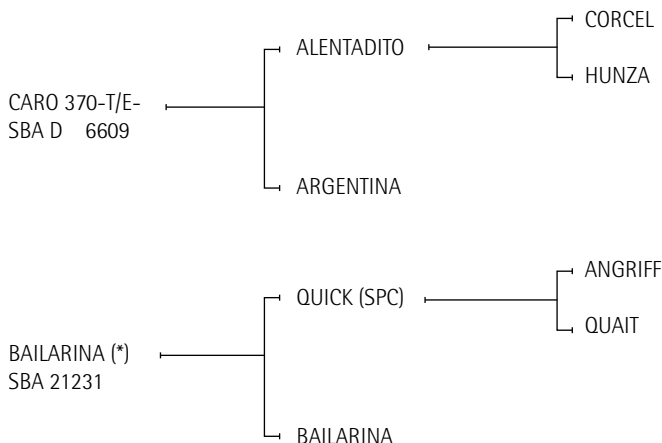

Lote n°: 353

Patocúa Bailantera

Nació: 13/10/2007

SBA:33641

RP: 71

Zaino

Expositor: MARÍA CRISTINA RUMI DE LASO – Haras La Susana – Cañada Seca, Buenos Aires.

ALENTADITO: (SPC) zaino doradillo, ganador del Ranking de Padrillos AACCP 1996, Reservado Gran Campeón SRA 1986. Padre de: CARO LA CAPITAL alias SILVI jugada por Juan I. Merlos en todos los grandes Abiertos. Ganadora del Premio Asociación Argentina de Criadores de Caballos de Polo al Mejor Producto Jugador Inscripto del Campeonato Argentino Abierto 1996 y 1997. Mejor Ejemplar por Tipo y Aptitud Abierto del Hurlingham Club 1997. Campeón Hembra de la Exposición Rural de Palermo 1992.

BAILARINA (*): Jugada por el Sr. Fernández Moreno.