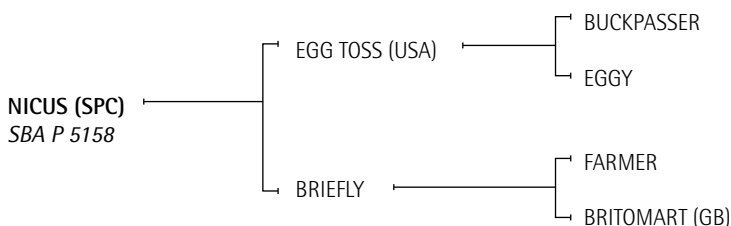

## CAMPEONATO CABESTRO

4º CAT. NACIDAS DESDE EL 01/08/06 AL 01/04/08

**Lote n°: 343**

**Santateresa India**

Nació: 03/09/2006

SBA: 31498

RP: 194

Zaino