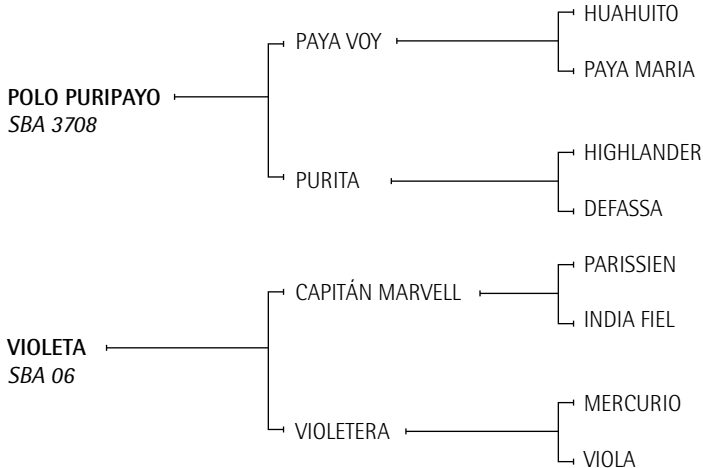

POLO NEVADITO

■ Rosillo, nacido el 22 de julio de 1993 – SBA 3984 RP 78

POLO NEVADITO: GANADOR DEL RANKING DE PADRILLOS DE LA AACCP 2003-2004-2005-2006-2007.

JUGADOR DE TODOS LOS ABIERTOS DE 1997 AL 2004 Con PEPE-NACHI Y MILO F. ARAUJO.

Propio hermano de POLO NEVIZCA-Todos los abiertos del 2001 al 2008 con Nachi y Pepe.

4ta generación de jugadores del Abierto (Nevadito-Violeta- Paya Voy, y Purita-Paya María)

Su madre Violeta jugo 10 Abiertos con Alberto P. Heguy y Eduardo Heguy (Coronel Suárez y Chapa II)

15 HIJOS EN EL ABIERTO 2004, 11 EN EL 2005, 27 EN EL 2006, 20 EN EL 2007, 18 en el 2008.

PADRE DE LOS SIGUIENTES JUGADORES DE ABIERTOS:

1. GT TANGO (Bamba): Mejor caballo de Pepe Heguy. Todos los abiertos del 2003 al 2008-2 chukkers en todas las finales.
2. CHAPALEUFU LANZA (Cañita): Mejor yegua de Nachi. Todos los abiertos del 2003 al 2008-2 chukkers todas las finales.
3. POLO DORADITA (Pureza): 2 chukkers todos los abiertos del 2006 al 2008 con Eduardo y Pepe Heguy.
4. CHAPALEUFU NEVADA (Brillosa): -2 Chukkers todos los abiertos del 2003 al 2008 con Pepe.
5. CHAPALEUFU CANCHERITA (Cañita): Una de las mejores de Pepe en la actualidad-Todos los abiertos 2006 al 2008.
6. CHAPALEUFU EL CANDIDATO (Cañita): Padrillo jugador. Todos los abiertos del 2006 al 2008 con Nachi Heguy.
7. CHAPALEUFU CALANDRIA (Cañita): Todos los abiertos del 2003 al 2008 con Pepe y S. Erskine.
8. CHAPALEUFU CANARIO (Cañita): Todos los abiertos con S. Erskine y Luke Tomlinson.
- 9-VASCO BOY SCOUT (Oro Pastilla), 10-VASCA COPERA (Copita) 11-CHAPALEUFU LUNATICO (Polo Medialuna) 12 -CHAPALEUFU CAMPANITA (Cañita) 13-VASCA JAZZ (Bamba) 14-CHAPALEUFU BRILLANTINA(Brillante) 15-CHAPALEUFU REPRIMIDA (Represiva) 16-VASCA MAGIA (Patada) 17-VASCO PISKUI (Bamba) 18-CHAPALEUFU CARBONILLA (Polo Antojosa) 19-POLO CENICIENTA (Polo Pureza) 20-POLO BLANCANIEVES (Polo Pureza) 21-CHAPALEUFU ENIGMATICA (Enfermera) 22-POLO DELTA (Beta) 23-VASCA PUNTA NEVADA (Puntito) 24-VAS-