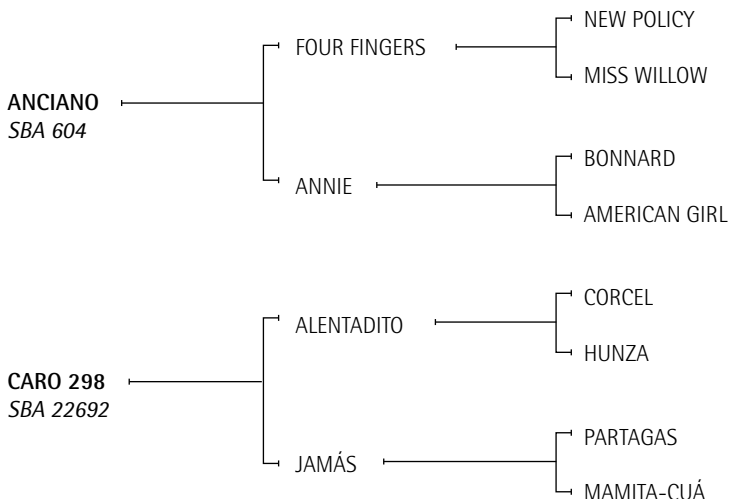

**Lote n°: 339****Chapaleufú Uruguayo**

Nació: 20/01/2006

SBA: 11238

RP: 182

Alazán

**Expositor: HEGUY ALBERTO – Haras Gueyaguey – Intendente Alvear, La Pampa.**

**POLO ORIENTAL:** Premio a la Mejor Yegua Copa Barrantes (con A. P. Heguy). Jugó Todos los abiertos del 2005, 2006 con Pepe. Vendida a Ifil Marchini (Loro Piana UK) Campeón Queens Cup 2007 y Copa de Oro UK 2008.

**URUGUAYA:** SPC Uruguay. Jugó todos los abiertos desde 1995 a 1998 con A. P. Heguy.

Madre además de:

- POLO SOLANAS (EL SOL): Jugó abiertos 2001 y 2002 con Pepe Heguy.

---

---

CAMPEONATO CASTRADOS MONTADOS

Alazán Tostado

**Expositor: MARTÍN F. REYNAL – Haras Est. San José – Villa Saboya, Buenos Aires.**

**ALENTADITO:** (SPC) zaino doradillo, ganador del Ranking de Padrillos AACCP 1996, Reservado Gran Campeón SRA 1986. Padre de: CARO LA CAPITAL alias SILVI jugada por Juan I. Merlos en todos los grandes Abiertos. Ganadora del Premio Asociación Argentina de Criadores de Caballos de Polo al Mejor Producto Jugador Inscripto del Campeonato Argentino Abierto 1996 y 1997. Mejor Ejemplar por Tipo y Aptitud Abierto del Hurlingham Club 1997. Campeón Hembra de la Exposición Rural de Palermo 1992.