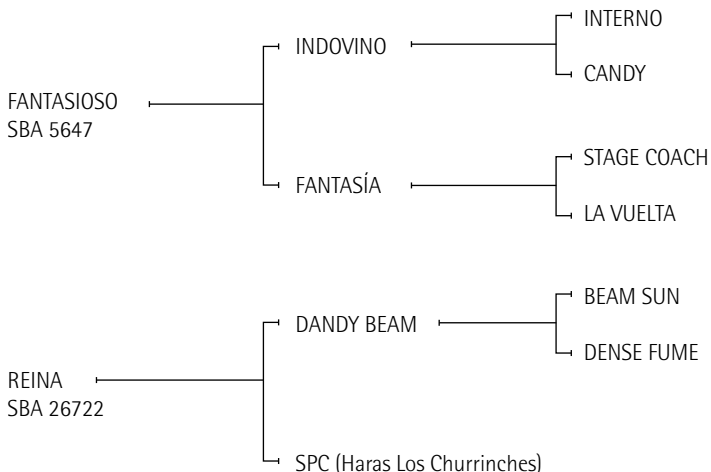

**BAILARINA (\*):** Jugada por el Sr. Fernández Moreno.

Nació: 22/10/2007

SBA: 35567

RP: 7-34

Tordillo

**Expositor: POLO PONY S.A. – Haras Mal Paso – Carmen de Areco, Buenos Aires.**

**FANTASIOSO:** Es padre de jugadores del Abierto (como Viuda, Danesa, Súplica, Fantasiosa, Sugerido) y de varios padrillos importantes, como GT GALGO –Tanoira– padre de Ginevra, Gran Campeón Hembra Palermo 2005 , Fan-toche, Fanfaron –Goñi–, Destino Bocha –Dupont–, Omega Caño, Tordo –Pieres–.