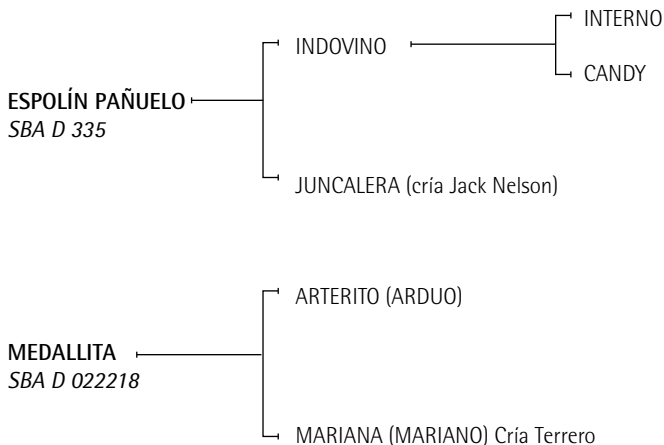

**INDIA:** Cría Bargalló.

**Lote n°: 344****Bucanero Bombona**

Nació: 22/09/2006

SBA: 32287

RP: 28

Tordillo

**Criador: ELENA M. DE GALÉ – Haras El Regreso – América, Buenos Aires.**

**ESPOLÍN PAÑUELO:** Gran Campeón Macho Exposición Rural de Palermo 1989. Padrillo Registro Definitivo padre de numerosos e importantes hijos jugadores como CHAVO (Abiertos con Matías Mac Donough), ROCK PATORA (Campeón Hembra 6ª Cat. Sociedad Rural Argentina - exportada a Bélgica y Mejor yegua 2 temporadas consecutivas por M. Magrini), CIMBRA (Cámara de Diputados con Pablo Jautreche), MUCHACHA (Alto Sotogrande y Pcia. por Francisco Fucci), GOLONDRINA (Pcia. con Francisco Fucci), GINEBRA (Fucci Hnos.), NEBLINA, NENA y VERDULERO (exportados a USA), TURCA y PANZA (G. G. Alcat), BAHÍA CHICA y BUCANERO MASCARADA (Alberto P. Heguy), BUCANERO GRUMETE (F. Viale), BUCANERO ASTRO REY (F. Achával), BUCANERO PICOTÓN (M. Nieto), BUCANERO MEDALLA (S. Motte), DINAMO, BUCANERO PERSONAJE (A. Fernández), CÓPPOLA (Hnos. Fucci) todos jugadores y BUCANERO LANGOSTA, VILLERTIA, MUÑEQUITA, FUGITIVA, CUMPARSITA y BAILARINA (todas reservadas por el establecimiento para madres, para preservar la línea paterna).