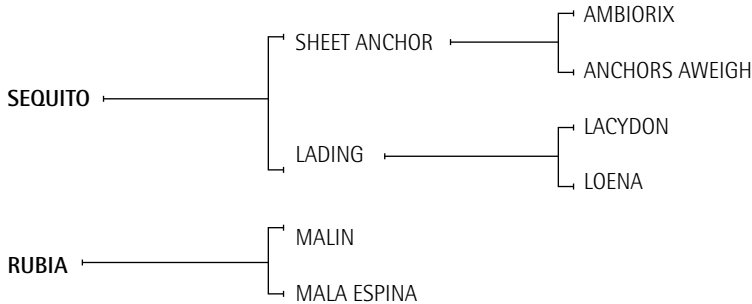

PUCARÁ

■ Zaino, nacido en el año 1983 – SBA 129 RP 0

PUCARÁ: Padre de excelentes caballos jugadores de la Cría Tanoira y es el que mas hijos ha tenido jugando el ABIERTO ARGENTINO.

Padre de PASTORA, jugadora de todos los grandes Abiertos; YAPA, jugadora de todos los grandes Abiertos (G. Pieres y M. Aguerre); LLANURA, todos los Abiertos (M. Aguerre, A. Cambiaso y G. Pieres), OPEN XELENE, jugadora de Abiertos con G. Pieres (h); JAZZ, jugadora de Abiertos (M. Aguerre); SIBERIA, Abierto de Palermo (C. Gracida), RUSITA Abierto de Palermo (G. Pieres), TACUARA Abierto de Palermo (R. Sola), PAISANA Cámara de Diputados y Abierto de Indios Tortugas (M. Aguerre), GUADAÑA Cámara de Diputados (C. Laprida - exp. a USA), FALOPA Cámara de Diputados (J. Tanoira), CARMELA Copa de Oro Inglaterra, GUERRILLERA jugada por I. Heguy (Ab. de Tortugas), PEBETA Cámara de Diputados (Exp. a USA), POLÍTICA exp. a Brunei, GAUCHA vendida a I. Heguy, RAISA Abierto de Palermo (J. Tanoira), CARDO Abierto de Indios Tortugas (F. Bensadón), PRIMAVERA (ARAÑA) Abierto de Palermo (B. Castagnola, MAMADERA S. Merlos (traida de USA 2004), FLAUTA Cámara de Diputados (J. Hall), TIGRA Abierto de Palermo (J. Tanoira), MEDALLA US Open (M. Aguerre), MARCELO US Open (F. Bensadón), MELON Cámara de Diputados (G. Von Wernich), TINTO Abierto de Palermo (M. Garrahan), RABANITO Cámara de Diputados (C. Bernal), RUSO US Open (C. Gracida), CHINO Abierto de Palermo (B. Castagnola), COSACO Us Open y Copa de Oro Soto grande (E. Novillo Astrada), ARANDELA Abierto de Palermo (J. Novillo Astrada), GETE ANESTESIA Abierto de Palermo (J. Novillo Astrada) Premio AACCP al mejor Producto Jugador Inscripto Polo Argentino Cámara de Diputados 2002, TIMBA Cámara de Diputados (F. Bensadón), PINCELADA Cámara de Diputados (F. Bensadón), TACAÑA Abierto de Palermo (M. Novillo Astrada). CAROLINA, MARICA, POLO PURPURA, Abierto de Palermo (S. Chavanne 04), RATA Abierto de Palermo 04 (A. Heguy (h), MALVA Abierto de Palermo 04 (B. Castagnola), FUNKY, OPERA, JAZZ Abierto de Palermo 04 (M. Aguerre), PARIS CHAMPAGNE, OPEN LECHUZA VIII, Abierto de Palermo 04 (J. I. Merlos), IRENITA FANTA Abierto de Palermo 04 (P. Mac Donough), ELLERSTINA TINTA Abierto de Palermo 04 (G. Pieres (h)), IRENITA FANATICA, IRENITA FAVORITA Abierto de Palermo 04 (M. Mac Donough), GETE ARANDELA Abierto de Palermo (A. Cambiaso (h) 04 y Pablo Mac Donough 05 incluso 2 chukkers en la final), MASERATI Abierto de Palermo 05 (A. Agote).