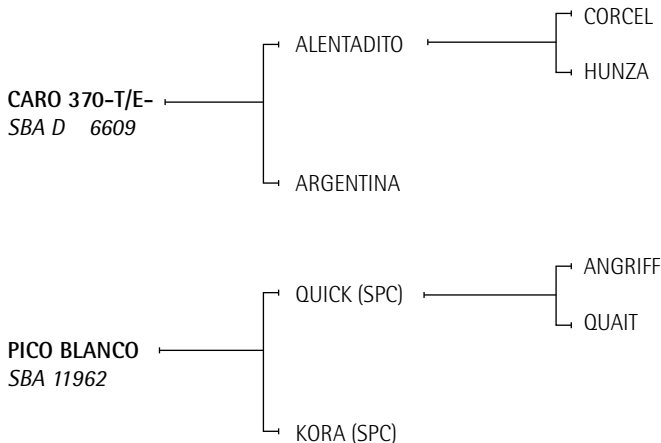

Lote n°: 358

Patocúa Princesa

Nació: 27/09/2005

SBA: 29080

RP: 51

Alazán

Expositor: MARÍA CRISTINA RUMI DE LASO – Haras La Susana – Cañada Seca, Buenos Aires.

ALENTADITO: (SPC) zaino doradillo, ganador del Ranking de Padrillos AACCP 1996, Reservado Gran Campeón SRA 1986. Padre de: CARO LA CAPITAL alias SILVI jugada por Juan I. Merlos en todos los grandes Abiertos. Ganadora del Premio Asociación Argentina de Criadores de Caballos de Polo al Mejor Producto Jugador Inscripto del Campeonato Argentino Abierto 1996 y 1997. Mejor Ejemplar por Tipo y Aptitud Abierto del Hurlingham Club 1997. Campeón Hembra de la Exposición Rural de Palermo 1992.

BAILARINA (*): Jugada por el Sr. Fernández Moreno.