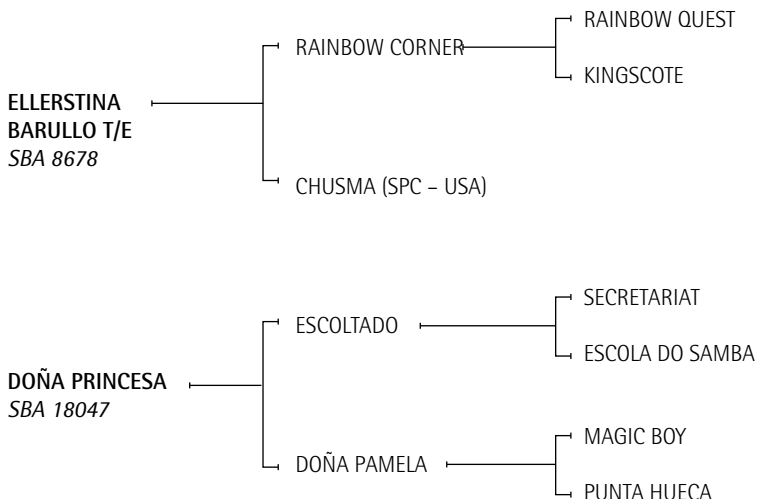

Lote n°: 334

Don Pancho

Nació: 27/12/2006

SBA: 13192

RP: 427

Alazán

Expositor: DOÑA PANCHA S.R.L. – Haras Doña Pancha – Nicolás Bruzone, Córdoba.

DOÑA PRINCESA: Abierto Argentino – 2005 (S. Chavanne) – England 2006 / 7 / 8. Alazana del Gol arco a arco S. Chavanne a Ellerstina 2005.

Es propia hermana de:

-Doña PANCRACIA: Abierto Argentino 2000 – USA 2001 / 02 / 03 y Abierto Argentino 2003 / 04 / 05 (Pite Merlos). – Don PENSAMIENTO: Jugó la Cámara de Diputados.

DOÑA PAMELA: No jugó por lesión.

Propia hermana de:

- DOÑA CARIÑOSA: Jugó el Campeonato Argentino Abierto. Madre de:
- DOÑA CARIOCA Abierto Argentino 2005 (S. Chavanne).
- DOÑA CARILINDA Abierto del Jockey – Cámara de Diputados
- DON PATURUZU: Jugó el Campeonato Argentino Abierto (J. I. Merlos).

Hermana materna de:

- MARIANA (x Lobengula): Jugó el Campeonato Argentino Abierto (E. Heguy).
- PUNTAL (x Villares): Jugó el Campeonato Argentino Abierto (A. Agote).

MAGIC BOY: Ganador del Ranking de Padrillos de la AACCP 1992. Ganador de 6 c. en Palermo, San Isidro y La Plata entre 1000 y 1400 mts y de mas de 30 cuadreras con el nombre de CHICO MAGO o POLLERITO.