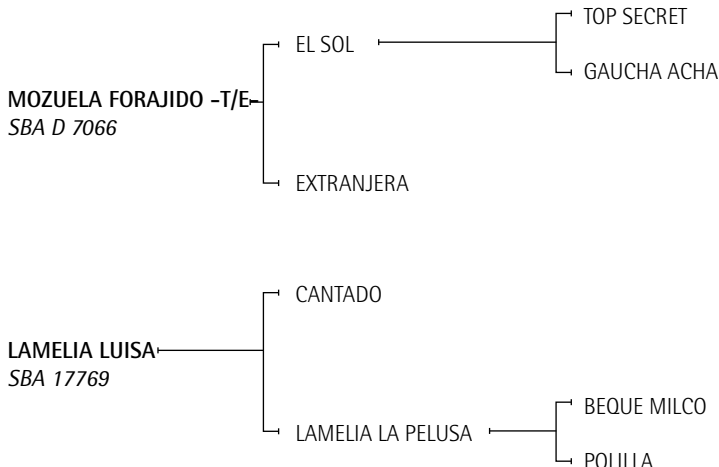

**JOHN BULL:** SPC ganador de 10 carreras en Palermo y San Isidro.

**Lote n°: 351****Penacho Rogada**

Nació: 02/08/2007

SBA:35826

RP: 4

Alazán

**Expositor: BIOCCA, JULIO – Haras Tres Leguas – De La Darma, Buenos Aires.**