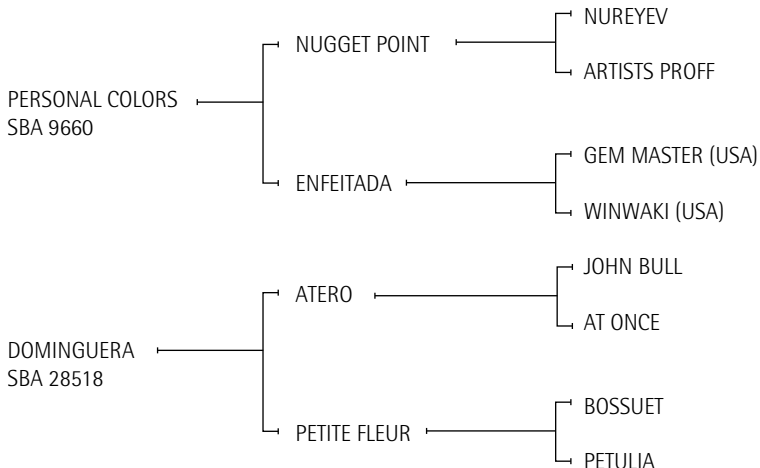

Lote n°: 350

Cascadita Egresada

Nació: 16/12/2006

SBA:35237

RP: 2

Zaino

Expositor: ROBERTO BOUDOU S.A. – Haras La Cascada – Coronel Suárez, Buenos Aires.

PERSONAL COLORS: SPC Ganador de 3 carreras en Palermo y San Isidro su primera generación nació en el 2006 y sus hijos se destacan por su calidad y mansedumbre.

DOMINGUERA: Yegua jugadora por lesión en un vaso fue a la manada, Cascadita Egresada es su primera cria.

ATERO: Padre yeguas jugadoras como Nicoleta, Lore, Carlita, Patineta, Marisol, Conejita, Mariposa, Pope Estar, Estela etc.

JOHN BULL: SPC ganador de 10 carreras en Palermo y San Isidro.