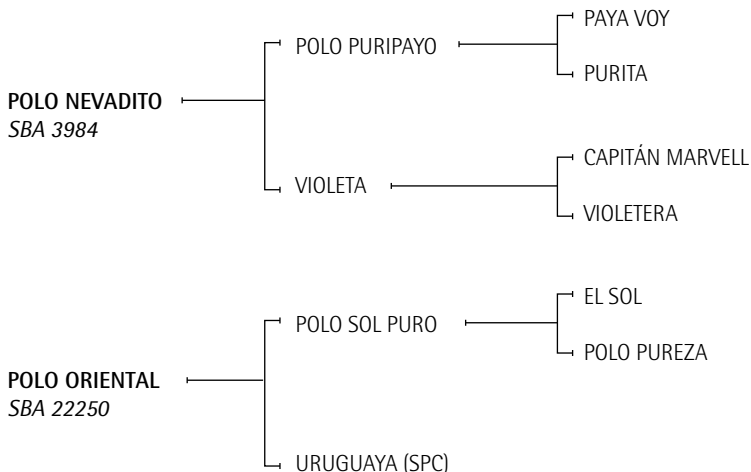

RP: 5

Zaino

Expositor: STEFANIA ANNUNZIATA – Haras La Mimosa – Las Flores, Buenos Aires.

**POLO CORRALITO:** Gran Campeón Hembra Exposición rural de Palermo 2004. 1er. Premio y Campeón de Categoría Exposición rural de Palermo 2004. Premio AAP por Aptitud Exposición rural de Palermo 2004.

**Lote n°: 339****Chapaleufú Uruguayo**

Nació: 20/01/2006

SBA: 11238

RP: 182

Alazán

**Expositor: HEGUY ALBERTO – Haras Gueyaguey – Intendente Alvear, La Pampa.**

**POLO ORIENTAL:** Premio a la Mejor Yegua Copa Barrantes (con A. P. Heguy). Jugó Todos los abiertos del 2005, 2006 con Pepe. Vendida a Ifil Marchini (Loro Piana UK) Campeón Queens Cup 2007 y Copa de Oro UK 2008.