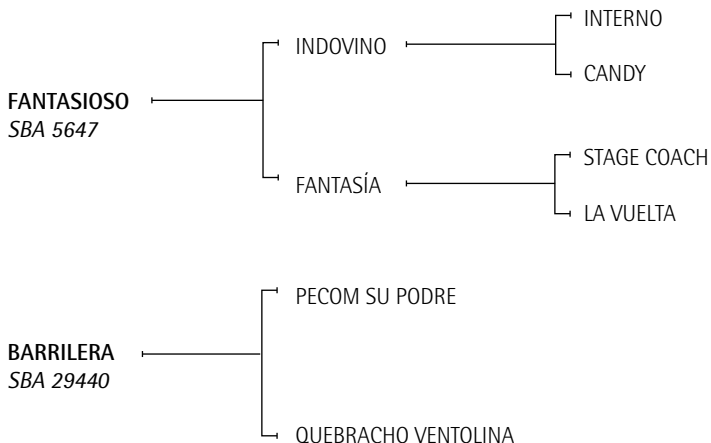

**MUÑECA:** Yegua Jugadora.

**Lote n°: 336****Mal Paso 7-40 Viento Norte**

Nació: 01/11/2007

SBA: 13018

RP: 7-40

Zaino

**Expositor: POLO PONY S.A. – Haras Mal Paso – Carmen de Areco, Buenos Aires.**

**FANTASIOSO:** Es padre de jugadores del Abierto (como Viuda, Danesa, Súplica, Fantasiosa, Sugerido) y de varios padrillos importantes, como GT GALGO –Tanoira- padre de Ifil r, Gran Campeón Hembra Palermo 2005 , Fantoche, Ifil rón –Goñi-, Destino Bocha –Dupont-, Omega Caño, Tordo –Pieres-.

**INDOVINO:** Fue el Mejor Padrillo de Polo en 1989, luego incorporado como padrillo en Ellerstina.

**FANTASÍA:** Gran Campeón en Exposición AAP 2001, Mejor yegua del Abierto de Hurlingham 1999, madre de mas de 10 jugadores del Abierto (Fanta, Goleada, Tardecita, Fantástica, Soñada, etc.), varias donantes de embriones y varios padrillos importantes (Fantasioso, Lunático –Abiertos y padrillo principal de La Irenita-, Faraón –Abiertos-, Gran Campeón –padrillo de Novillo Astrada y Fornieles-, Falucho –Padrillo de Chediak-, Fandango, Panorámico, Impacto, Faisan, etc).