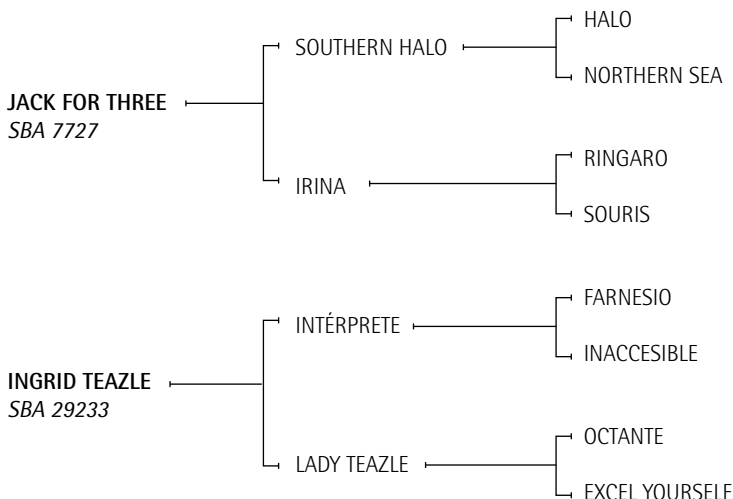

Lote n°: 332

Delmay El Paraíso

Nació: 14/12/2006

SBA: 12599

RP: 182

Alazán

Expositor: TOMÁS CAVANAGH – Haras La Morenita – Bengolea, Córdoba

JACK FOR THREE: Primera generación jugando practicas. Demuestran muy buenas condiciones.

SOUTHERN HALO: Padre de 32 padrillos registrados en la AACCP como: OPTIMUN, PERUGINO, SOSPECHOSO, FLAUBERT, SERAPIO, etc.

INGRID TEAZLE: Jugadora de la Cámara de Diputados 07 y 08 con Diego Cavanagh.

INTÉRPRETE: Mejor 2 años y Mejor Hfil r de 1991. Se mantuvo invicto en sus cinco primeras presentaciones, incluyendo cuatro G1, ganando en Tiempo Record el G. P. Polla de Potrillos G1 en 1.600 mts. 'Leading Freshman Sire' en 1997 en Argentina – Padre de 33 Ganadores Clásicos. En 2004 finalizó 1ro en la Estadística General de Padrillos entre los padrillos de origen nacional, y 4to en la Estadística General de Padrillos. Abuelo materno de INVASOR: Mejor Caballo del Mundo 2007 y Ganador del Gran Premio "Dubai World Cup".