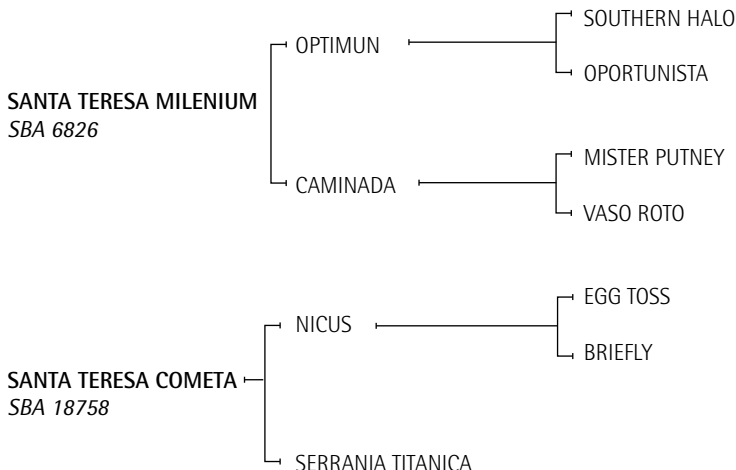

Lote n°: 348

Santateresa Cornucopia

Nació: 16/11/2006

SBA: 31501

RP: 202

Zaino

Expositor: SANTA TERESA Y MARIA ISABEL S.A. – Haras Santa Teresa y Maria Isabel – Aldea Asunción, Entre Ríos.

OPTIMUN: Ganador de tres carreras en Palermo, incluso en su debut a los dos años, 2° clásico Miguel Cané- GI 1600 metros, 3° Gran premio Polla de Potrillos- GI 1600 metros, 3° Gran Premio Montevideo- GI 1500 metros. Padrillo nuevo con gran cantidad de caballos jugando el Abierto Ellerstina S.A.: MENSAJERA, HECHICERA, RAYO, FEY, LA NONA. ELLERSTINA PICAFLOR (P. Mac Donough), ELLERSTINA MEDALLA (F. Pieres). Con Adolfo Cambiaso: NIÑA BONITA (Mejor yegua en el Abierto de Indios – Tortugas 2005 y jugadora del Abierto Argentino), OLIVIA, BAMBITA, etc.

SOUTHERN HALO: Padre de 32 padrillos registrados en la AACCP como: OPTIMUN, PERUGINO, SOSPECHOSO, FLAUBERT, SERAPIO, etc.

NICUS: SPC. Ganador de 3 carreras en San Isidro incluso al debutar, 4° Clas. Yatasto. Potri Brio (m Potrillazo), ganador en La Plata. Récord de los 1.800 mts. 1' 45''

EGG TOSS: (USA) (1977) Ganador de 8 carreras en USA, u$s 202,400, 2° Cabrillo H., 3° Del Mar Invitational H.-USA-2.

Padre de gdres. clás.: **SAVAGE TOSS, FINE TOSS, BELLO.**

Padre de más de 100 ganadores en Argentina, Uruguay, España y México.