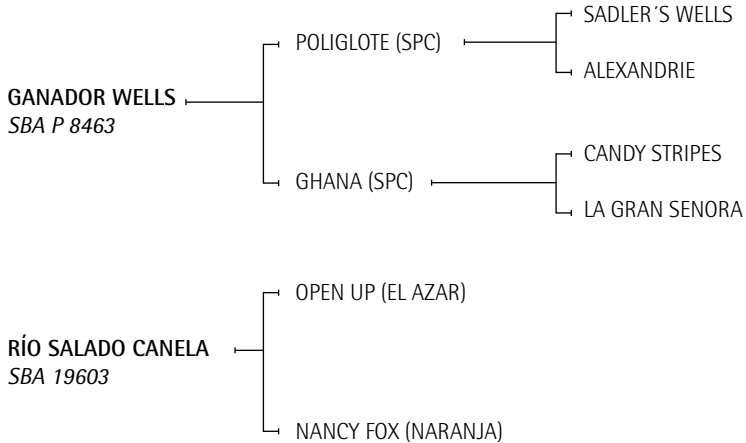

Nació: 19/09/2007

SBA:33676

RP: 189

Alazán

Expositor: PIÑEIRO MATÍAS – Haras Río Salado Polo – Gorchs, Buenos Aires.

RÍO SALADO MALENA: Es hermana paterna de:

- ÁRTICA (de Nico Pampliega).
- FENICIA (de Nico Pampliega).
- MENTIRA (de Jorge Young).

Todas nacidas en el 2005, que además son la primera camada de yeguas jugando de este padrillo.

GANADOR WELLS: Padre de la RÍO SALADO MANTA RAYA (rural 2007, comprada por Martín Aguerre).

RÍO SALADO CANELA: Hija de Open Up. Hermana materna de:

- SODA: Yegua jugadora.
- GAJO: Padrillo jugador.
- LA PIÑA: Yegua jugadora.

OPEN UP: Sangre Pura de Carrera. Padre de numerosos caballos jugadores de Río Salado como LA MEDIALUNA.