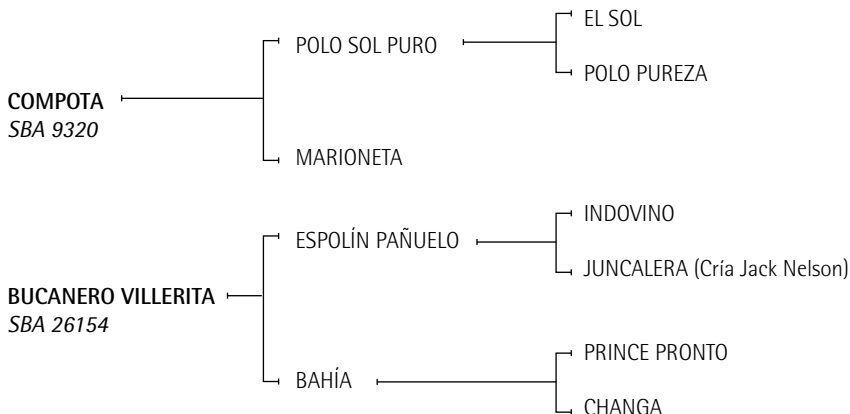

- SUIZO: Padre de ALAZANAS BIRRA (sacó premios en todas las finales de Abiertos donde participó, incluso premio AACCP Mejor Producto Jugador Inscripto Polo Argentino del Abierto Argentino de Palermo 2001, 2002 y 2004 yegua jugadora de la Final de Hurlingham 2003 y 2004 – jugada por Bautista Heguy), ALAZANAS MONTONERA (Ganadora del Premio a la mejor yegua de Exposición de Primavera AACCP, jugadora de todos los abiertos con Marcos Heguy y Héctor Guerrero).

SHIRE: Padre de CHAPA SCHIFFER (Mejor Producto Jugador Inscripto del Abierto Tortugas Country Club 2002 – Propiedad de Horacio S. Heguy).

**Lote n°: 331****Bucanero Villano**

Nació: 28/11/2006

SBA: 11489

RP: 39

Zaino

**Expositor: RAÚL GONZALEZ PODESTÁ.****Criador: ELENA M. DE GALÉ – Haras El Regreso – América, Buenos Aires.**

**COMPOTA:** Cría de Alberto P. Heguy, padrillo de excelentes condiciones, temperamento, aptitud, docilidad, mansedumbre, tipo y valiosos antecedentes genéticos. Entró en servicio en 2005 y su primera generación nació en el 2006.

Hermano entero de MARITA (abiertos con Gastón Laulhé, vendida a Ifil Marchini), de CLARITA (jugadora de abiertos).

Hermano paterno de jugadores de abiertos como POLO JESSICA (G. Laulhé), CHAPALEUFÚ CALAVERA, POLO ORIENTAL, POLO VAINILLA (Pepe Heguy), VASCO HUÉRFANO, POLO NUTRIA (E. Heguy), DÓLAR (I. Heguy) y de POLO COLALESS y POLO CORRALITO grandes campeonas de la S.R.A. 2006 y 2004 respectivamente, POLO TIRO FIJO Reservado Campeón Macho S.R.A. 2006 y de POLO ALCIBIADES Reservado Campeón Macho S.R.A. 2005. Junta en su pedigree la sangre de LUNA (Mejor yegua de G. Pieres), PURITA (Mejor yegua de A. P. Heguy), POLO PUREZA (Mejor yegua de Pepe Heguy) y MARIONETTE (Mejor yegua E. Alberdi).