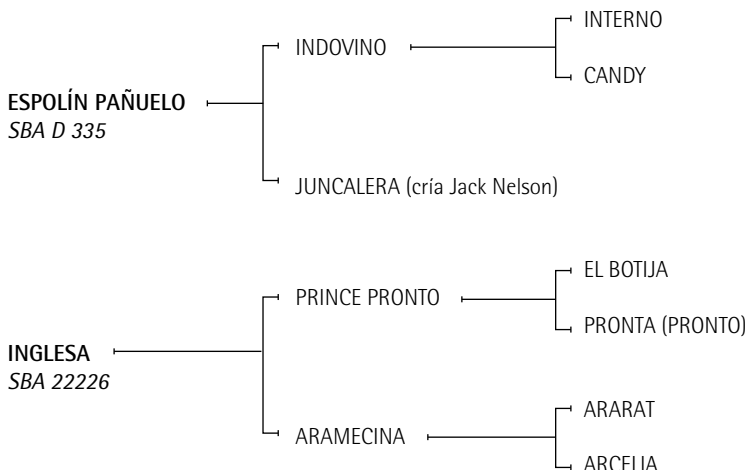

**ARTERITO:** Reconocido padrillo de Héctor Salvo, padre de TAMARA (M. Zubía), Mejor yegua en EE.UU. por tres temporadas y de destacados jugadores de alto handicap y exportados, hijo de ARDUO.

**MARIANA:** Cría Terrero. Yegua tordilla comprada en Trenque Lauquen para madre.

**MARIANO:** Cría Terrero. Padrillo vendido a Héctor Barrantes.

**Lote n°: 345****Nero Invasora**

Nació: 22/09/2006

SBA: 32287

RP: 28

Tordillo

**Criador: ELENA M. DE GALÉ – Haras El Regreso – América, Buenos Aires.**