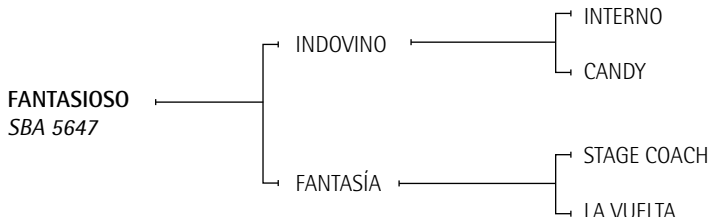

Lote n°: 356

Mal Paso 7-41 Nochera

Nació: 02/11/2007

SBA: 35166

RP: 7-41

Alazán

LLOVISNA
SBA 26718

Expositor: POLO PONY S.A. – Haras Mal Paso – Carmen de Areco, Buenos Aires.

FANTASIOSO: Es padre de jugadores del Abierto (como Viuda, Danesa, Súplica, Fantasirosa, Sugerido) y de varios padrillos importantes, como GT GALGO –Tanoira- padre de Ginevra, Gran Campeón Hembra Palermo 2005 , Fan-toche, Fanfaron –Goñi-, Destino Bocha –Dupont-, Omega Caño, Tordo –Pierse-.

INDOVINO: Fue el Mejor Padrillo de Polo en 1989, luego incorporado como padrillo en Ellerstina.

FANTASÍA: Gran Campeón en Exposición AAP 2001, Mejor yegua del Abierto de Hurlingham 1999, madre de mas de 10 jugadores del Abierto (Fanta, Goleada, Tardecita, Fantástica, Soñada, etc.), varias donantes de embriones y varios padrillos importantes (Fantasioso, Lunático –Abiertos y padrillo principal de La Irenita-, Faraón –Abiertos-, Gran Campeón –padrillo de Novillo Astrada y Fornieles-, Falucho –Padrillo de Chediak-, Fandango, Panorámico, Impacto, Faisan, etc).

LLOVIZNA: Jugadora, de la cría Llorente-Nelson.