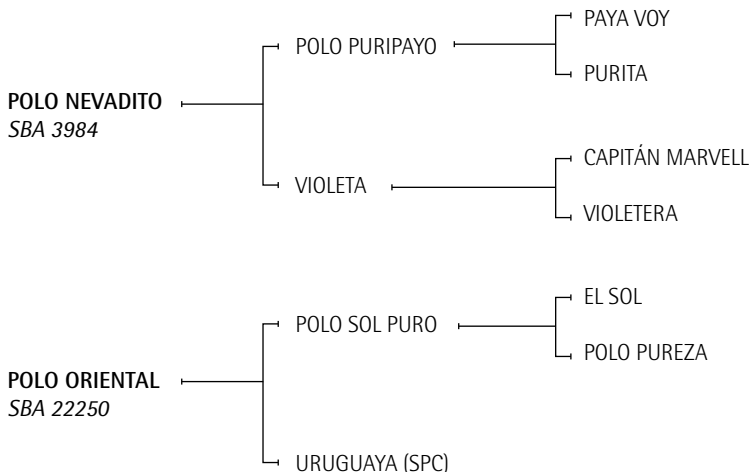

**BAILARINA (\*):** Jugada por el Sr. Fernández Moreno.

**Lote n°: 359****Polo Papelera**

Nació: 09/12/2005

SBA:

RP: 304

**Expositor: ALBERTO P. HEGUY – Haras Anay Ruca – Intendente Alvear, La Pampa.**

**POLO ORIENTAL:** Premio a la Mejor Yegua Copa Barrantes (con A. P. Heguy). Jugó Todos los abiertos del 2005, 2006 con Pepe. Vendida a Alfio Marchini (Loro Piana UK) Campeón Queens Cup 2007 y Copa de Oro UK 2008.