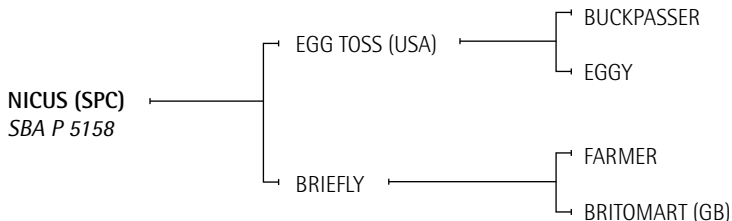

Lote n°: 346

Santateresa Pamukale

Nació: 27/10/2006

SBA: 31500

RP: 200

Zaino

CALDERA

SBA 22510

Expositor: SANTA TERESA Y MARIA ISABEL S.A. – Haras Santa Teresa y Maria Isabel – Aldea Asunción, Entre Ríos.

NICUS: SPC. Ganador de 3 carreras en San Isidro incluso al debutar, 4º Clas. Yatasto. Potri Brio (m Potrillazo), ganador en La Plata. Récord de los 1.800 mts. 1' 45''

EGG TOSS: (USA) (1977) Ganador de 8 carreras en USA, u$s 202,400, 2º Cabrillo H., 3º Del Mar Invitational H.-USA-2.

Padre de gdres. clás.: **SAVAGE TOSS, FINE TOSS, BELLO.**

Padre de más de 100 ganadores en Argentina, Uruguay, España y México.