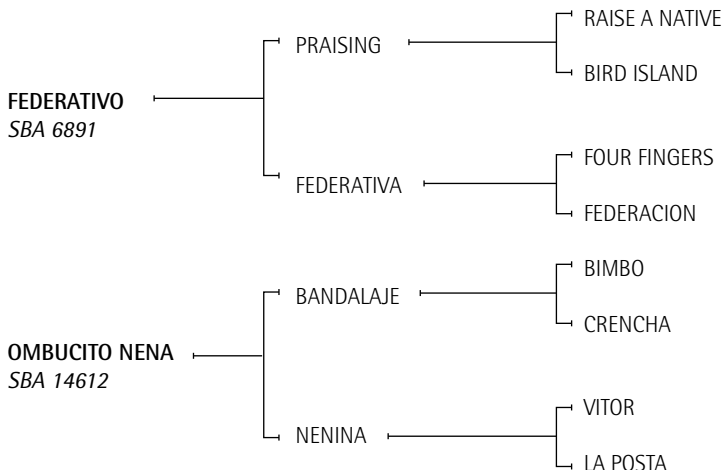

Nació: 8/11/2007

SBA: P 12389

RP: 71

Zaino

Expositor: BADINI, CÉSAR – Haras La Pradera – Luján, Buenos Aires.

POSTA PATRON: Es hermano materno de POSTA SANTITA (primera cría), entregada de doma en enero de 2009, mostrando excelentes condiciones.

OMBUCITO NENA: Yegua jugadora.

BANDALAJE: Registro definitivo. Ganador del Ranking de Padrillos año 1997. Tuvo un gran número de hijos jugadores de Abiertos como:

Ombucito Vincha: Campeona Exposición S.R.A 1997. Jugadora de Abiertos con Eduardo Novillo Astrada.

Ombucito Madonna (Máxima): Mejor Yegua Abierto de Tortugas 2003 y 2005, y jugadora de varios Abierto con Javier e Ignacio Novillo Astrada

Ombucito Dorita: Jugadora de varios Abiertos con Alberto P. Heguy, Alfonso Pieres y Rubén Sola

Ombucito Minina: Jugadora de Abiertos con Alfonso Pieres y Rubén Sola

Ombucito Halconera: Jugadora de Abiertos con Eduardo Novillo Astrada

Ombucito Trampa: Jugadora de Abierto de Palermo con Eduardo Novillo Astrada

Ombucito Nigeria: Jugadora de Abiertos con J. garcía Huidouru

Ombucito: Comandante: Jugador de Abiertos con Silvestre Donovan y Francisco de Narváez

Ombucito Plebeya: Jugadora de Abiertos con Rubén Sola

Ombucito Kenya: Mejor yegua jugadora de USA Open con Agustín Merlos