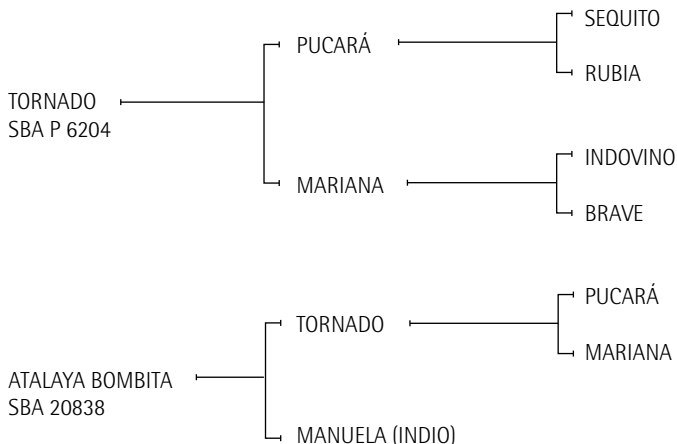

**SERRANIA TITANICA:** Hija de Indicio. Cría de Alberto Pedro Heguy

**Lote n°: 349****Atalaya Gabriela**

Nació: 19/11/2006

SBA: 30692

RP: 113

Zaino

**Expositor: SILVIA KARINA UBOE – Haras Atalaya – Amenabar, Santa Fe.**