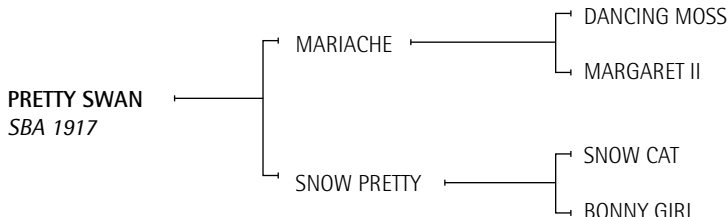

Nació: 12/10/2006

SBA: 31972

RP: 39

Alazán

**VICTORIA**

SBA 21842

**Expositor: TASSARA HUGO – Haras El Capricho – Bolivar, Buenos Aires.**

**PRETTY SWAN:** (SPC) Padrillo de Polito Ulloa, utilizado durante años en su manada.