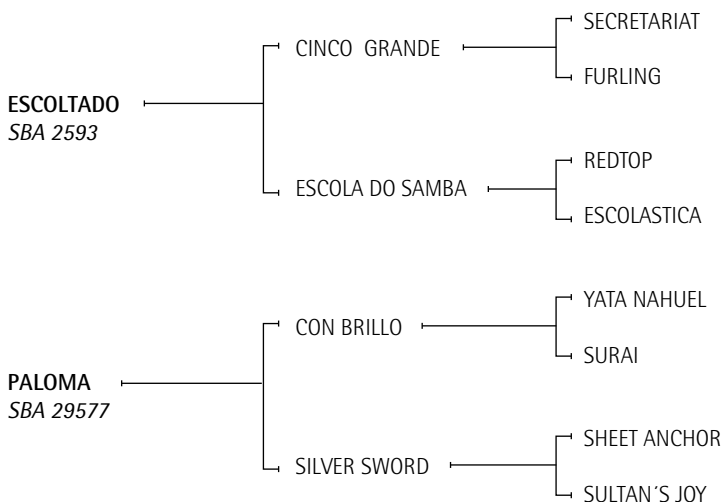

## CAMPEONATO PADRILLOS CABESTRO

1° CAT. NACIDOS DESDE EL 01/08/06 AL 01/04/08

**Lote n°: 330**

**Don Perignon**

Nació: 02/11/2006

SBA: 13462

RP: 408

Alazán

Expositor: DOÑA PANCHA S.R.L. – Haras Doña Pancha – Nicolás Bruzone, Córdoba

**PALOMA:** Juega Cámara de Diputados.

**SILVER SWORD:** madre de la PAZ (de Milo Fernández Araujo), 2 veces ganadora del premio a la mejor yegua del Abierto Argentino.