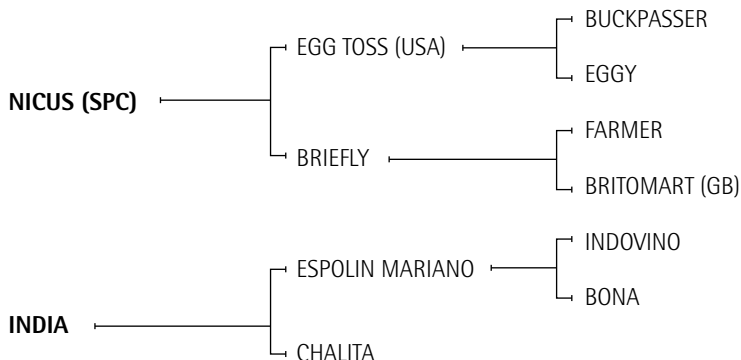

Nació: 03/09/2006

SBA: 31498

RP: 194

Zaino

Criador: SANTA TERESA Y MARIA ISABEL S.A.

NICUS: SPC. Ganador de 3 carreras en San Isidro incluso al debutar, 4º Clas. Yatasto. Potri Brio (m Potrilla-zo), ganador en La Plata. Récord de los 1.800 mts. 1´ 45´´

EGG TOSS: (USA) (1977) Ganador de 8 carreras en USA, u$s 202,400, 2º Cabrillo H., 3º Del Mar Invitational H.-USA-2.

Padre de gdres. clás.: SAVAGE TOSS, FINE TOSS, BELLO.

Padre de más de 100 ganadores en Argentina, Uruguay, España y México.

INDIA: Cría Bargalló.

ESPOLIN MARIANO: Es propio hermano de la NOVIA jugada en las finales del abierto argentino dos chukkers por Carlos Gracida y madre de SUEGRA ganadora del Premio Lady Susan Townley 2007.

INDOVINO: Mejor padrillo Polo Argentino 1989. Excelente padrillo del Haras El Bonete padre de PITUFO (2 chukkers en la final del Abierto Argentino con E. Trotz y Mejor Producto final Abierto – Premio Lady Susan Townley), ARDILLA, BANDEROLA, CAMPEONA, GARÚA, GRACIELA, LECHU III, MARIANA, MARIELA, PERA, BONITO, POCHA, FACUNADA II (todos jugadores de Abiertos), NOVIA (2 chukkers en la final del Abierto Argentino con C. Gracida).

Como así también es padre de numerosos productos exportados y de padrillos como AYANTE, EL FANTASIOSO, EL GAUCHO, ESPOLÍN MARIANO, ESP. PAÑUELO, ESP. CORDOBÉS, ESP. DEL JUNCO, ESP. GANADOR, ESP. ESTUDIANTE, ESP. RARÍSIMO, ESP. PARECIDO, ESP. DEL RAYO, GINETE IMAGINADO, PININO, PUCARÁ CRECIENTE, REGALITO, INDIO BUENO, todos Registro Definitivo en la AACCP.

CHALITA: Ganadora de numerosas cuadreras.