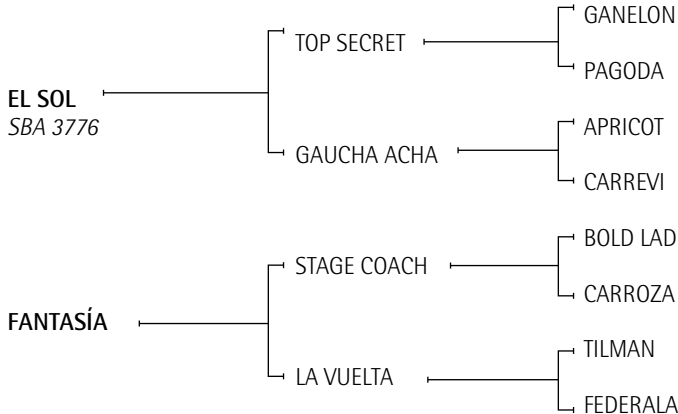

IRENITA LUNÁTICO

■ *Alazán Tostado, nacido el 19 de noviembre de 1997 – SBA 6526 – RP 011*

EL SOL: Ganador del Ranking de Padrillos de la AACCP 1998, 1999 y 2000.

Es propio hermano de LUNA, criada por H. Barrantes y jugada por G. Pieres en el Abierto de Palermo (La Espadaña y la Ellerstina), Inglaterra 1991-1994, USA 1994. Premio L. S. Townley 1987 y 1990. Premio AACCP al Mejor Ejemplar por Tipo y Aptitud del Campeonato Argentino Abierto 1987 y 1990 y Abierto del Hurlingham Club 1988. Precio Récord Mundial en remate 1990. Es considerada la mejor yegua madre del momento mundialmente, produjo a: CHITA, XELENE, GEISHA, JASY, MEDIALUNA MOON (todas hembras); CALIFA, LUCERO, ECLIPSE, JÚPITER (todos machos); ESPACIAL, SUNSET, MERCURIO, LUNAREJO, TROTIL, CHINCAY - Australia (todos padrillos).

Sus hijos comenzaron a jugar en 1997 (Chapaleufú II, Ellerstina y El Paraíso) destacándose: ELLERSTINA CONEJA, Copa AAP, Mejor yegua por Aptitud de Trabajo SRA Palermo 1997. ELLERSTINA YARDA Gran Campeón Hembra SRA Palermo 1998, POLO GRANADERA Reservado Campeón Hembra SRA Palermo 1998, POLO MEDIALUNA Premio AACCP al Mejor Producto Jugador Inscripto Polo Argentino en el Abierto de Hurlingham Club 2001-2002 y Campeonato Argentino Abierto 2002. Copa AAP Mejor yegua por Aptitud de Trabajo SRA Palermo 1998. POLO CHUPETÍN Reservado Gran Campeón Macho SRA Palermo 1998, PUCARA MARISOL Primer Premio y Campeón 11 va categoría SRA Palermo 1999, MOZUELA MANDINGA Primer Premio y Campeón 3ª Cat. SRA Palermo 1999, ELLERSTINA CAMOATI exportada a USA. ELLERSTINA Balsa, LECHUZA V, MERCENARIO, METEGOL, SOLITARIA, exportadas a UK. Además, CANANA, MARISOL, PANDY, SECTA, SIMPATICO, TABANO, XUXA, CAMELO, CATRASCA, MARINA, PALERMO, PURITA, PENÉLOPE, POPEYE, PUCARA LUCERO (La Aguada), IRENITA LUNÁTICO (La Irenita), OPEN SOLTERO (Ellerstina) y SOL PURO, PAISANA y CHAPALEUFÚ SOLEDAD (M. Azzaro) en Indios Chapaleufú II.

FANTASÍA: Extraordinaria jugadora de todos los Abiertos desde 1994 (Matías Mac Donough), ganadora del Premio AACCP al Mejor Ejemplar por Tipo y Aptitud en el Abierto del Hurlingham Club 1999 y Gran Campeón Hembra de la Exposición Anual de la AAP 2001. Madre de IRENITA LUNÁTICO (jugó la Cámara de Diputados con Matías Mac Donough - Padrillo), I. FARAÓN (Padrillo jugadores), I. FANTASIOSO, I. ILUSTRE, I. PANORÁMICO, I. INTOCABLE, I. FANDANGO y I. FANÁTICO (Padrillos), I. FAVORITA, I. FANFARRÓN, I. FANTA y I. FANTÁSTICA (jugadoras de Abiertos), I. PINOCHO (Exportado a EE.UU.).