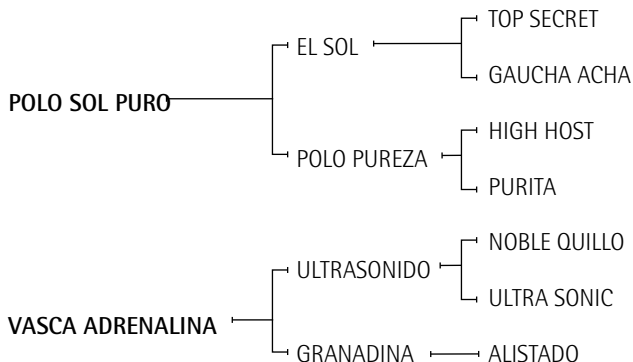

Criador: PADILLA, LUIS.

ULTRASONIDO: Ganador de 9 cs. (incl. Clásicos), Polla de Potrillos y Jockey Club y 1 c. en USA.

Padre de ganadores de excelentes caballos de polo como:

ULTRASÓNICA: Jugadora de todos los Abiertos del 2003 al 2006 con Pepe y Nachi Heguy y Mike Azzaro, incluso dos chukkers en la final del 2004.

CHE FLOR: Jugó Cámara de Diputados con G. Laulhé y en USA con Eduardo Heguy).

PERSEVERANZA (Gastón Laulhé).

ÚNICA y UNITARIA (Santos e Hilario Ulloa).

GRANADINA: Jugó todos los abiertos con Eduardo Heguy entre 1992 al 1993.