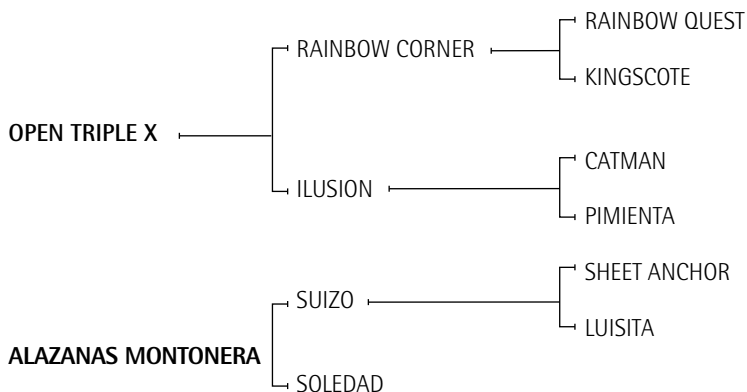

Fecha de Implante: 21/02/2009

ALAZANAS MONTONERA: yegua jugadora del Abierto Argentino con Héctor Guerrero, Marcos Heguy, Juan Martín Nero. Ganadora del Premio a la Mejor yegua en La 3ª Exposición de Primavera de la AACCP 1996. Jugadora de todos los Abiertos con H. Guerrero y M. Heguy.