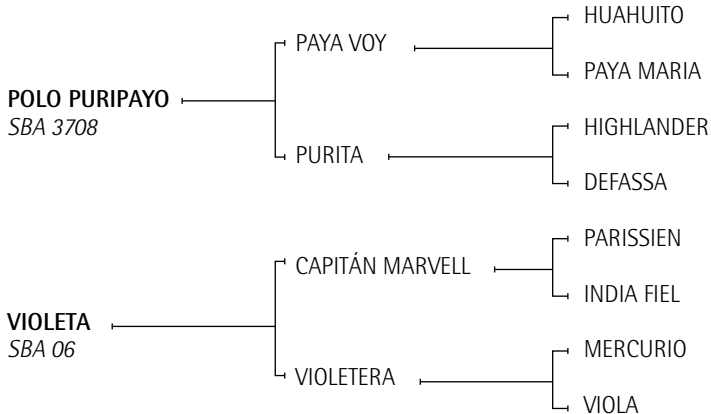

POLO NEVADITO

■ Rosillo, nacido el 22 de julio de 1993 – SBA 3984 – RP 78

POLO NEVADITO: GANADOR DEL RANKING DE PADRILLOS DE LA AACCP 2003-2004-2005-2006-2007.

JUGADOR DE TODOS LOS ABIERTOS DE 1997 AL 2004 Con PEPE-NACHI Y MILO F. ARAUJO.

Propio hermano de POLO NEVIZCA-Todos los abiertos del 2001 al 2008 con Nachi y Pepe.

4ta generación de jugadores del Abierto (Nevadito-Violeta- Paya Voy, y Purita-Paya María)

Su madre Violeta jugo 10 Abiertos con Alberto P. Heguy y Eduardo Heguy (Coronel Suárez y Chapa II)

15 HIJOS EN EL ABIERTO 2004, 11 EN EL 2005, 27 EN EL 2006, 20 EN EL 2007, 18 en el 2008.

PADRE DE LOS SIGUIENTES JUGADORES DE ABIERTOS:

1. GT TANGO (Bamba): Mejor caballo de Pepe Heguy. Todos los abiertos del 2003 al 2008-2 chukkers en todas las finales.
2. CHAPALEUFU LANZA (Cañita): Mejor yegua de Nachi. Todos los abiertos del 2003 al 2008-2 chukkers todas las finales.
3. POLO DORADITA (Pureza):2 chukkers todos los abiertos del 2006 al 2008 con Eduardo y Pepe Heguy.
4. CHAPALEUFU NEVADA (Brillosa):-2 Chukkers todos los abiertos del 2003 al 2008 con Pepe.
5. CHAPALEUFU CANCHERITA (Canita): Una de las mejores de Pepe en la actualidad-Todos los abiertos 2006 al 2008.
6. CHAPALEUFU EL CANDIDATO (Canita): Padrillo jugador. Todos los abiertos del 2006 al 2008 con Nachi Heguy.
7. CHAPALEUFU CALANDRIA (Cañita): Todos los abiertos del 2003 al 2008 con Pepe y S. Erskine.
8. CHAPALEUFU CANARIO (Cañita)-: Todos los abiertos con S. Erskine y Luke Tomlinson.
- 9-VASCO BOY SCOUT (Oro Pastilla), 10-VASCA COPERA (Copita) 11-CHAPALEUFU LUNATICO (Polo Medialuna)
10. 12 -CHAPALEUFU CAMPANITA (Cañita) 13-VASCA JAZZ (Bamba) 14-CHAPALEUFU BRILLANTINA(Brillante)
- 15-CHAPALEUFU REPRIMIDA (Represiva) 16-VASCA MAGIA (Patada) 17-VASCO PISKUI (Bamba) 18-CHA-PALEUFU CARBONILLA (Polo Antojosa) 19-POLO CENICIENTA (Polo Pureza) 20-POLO BLANCANIEVES (Polo Pureza) 21-CHAPALEUFU ENIGMATICA (Enfermera) 22-POLO DELTA (Beta) 23-VASCA PUNTA NEVADA (Puntito) 24-VASCA ROSA(San Antonio Rose) 25-VASCA RUSA NEVADA(Rusa Negra) 26-VASCA PUNTERA (Puntito) 27-VASCO NEGADO (Puntito) 28-VASCA PONDERADA (Ponderosa) 29-POLO ALUVION (Montonera) 30-FINLANDES (La Four Fingers) 31-VASCA GUANITA (Guapaza) 32-VASCA BUENA SUERTE (Rusa