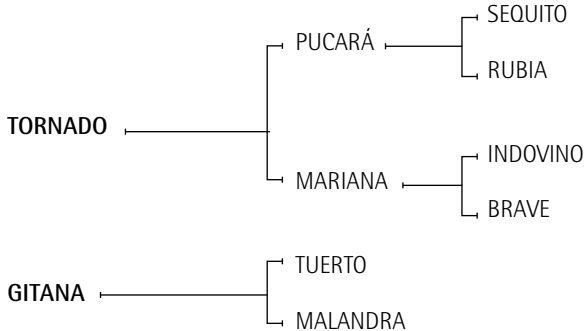

PASAJERITA: Excelente yegua jugadora de varias temporadas en Coronel Suárez con Martín y Juan Carpegna. Paseana es su primer cría .

JUAN IGNACIO: Padrillo que dió muy buenos hijos jugadores , se destacan EXTRA LINDA , EXTRA CUMBITA y EXTRA CANDELARIA , llevadas a Francia por Martín Carpegna y luego seleccionadas para jugar en el último Campeonato Mundial de Polo disputado en Chantilly y jugada sen el equipo campeón de Brasil .

PASAJERA: Muy buena yegua jugadora de varias temporadas en Coronel Suárez .

CORONADO: Produjo gran cantidad de caballos jugadores , la mayoría exportados a Inglaterra , Francia y USA , entre sus hijos se destaca EXTRA LUNITA yegua jugadora de alto handicap , jugó Copa Cámara de Diputados y Clasificación Abierto Argentino 2004 en equipo de Coronel Suárez y fue Gran Campeón Hembra Polo Argentino de la Exp. de Petisos del Circuito Coronel Suárez 2002 .

LOTE N°:5**ATALAYA HIDALGA**

Nació: 19/09/2007

SBA: 33694

RP: 121

Zaino

Criador: UBOE, SILVIA KARINA.

TORNADO: Padre de más de 90 caballos y yeguas vendidas para polo, más de la mitad de ellos ya están jugando en distintos niveles, dos de ellos jugaron el campeonato Abierto 2007, La Fiestera y Amante, jugadas por Francisco Bensadón, varias jugando en el exterior, en EU A. Amistosa y Bonita, por Luis Escobar, A. Benjamín, Pilar por Marcos LLambías. En Europa: Margarita y Mulita jugadas por Agustín Merlos. A. Agapito y A. Camelia, jugadas por Fati R. Blanco. Muchas están jugando en Argentina, y algunas están todavía en doma.

Padre de ATALAYA DULZURA, 2° Premio y Rvdo. Campeón cat. A, potrancas cabestro Exposición Nuestros Caballos 2005; ATALAYA DOLFINA 3° Premio cat. B, potrancas cabestro Exposición nuestros caballos 2005; Amante (jugada por F. Bensadón en el Abierto 2007) y La Fiestera (jugada por F. Bensadón en Tortugas y Hurlingham 2007); Mulita y Margarita (jugadas por A. Merlos en Inglaterra y España 2008).