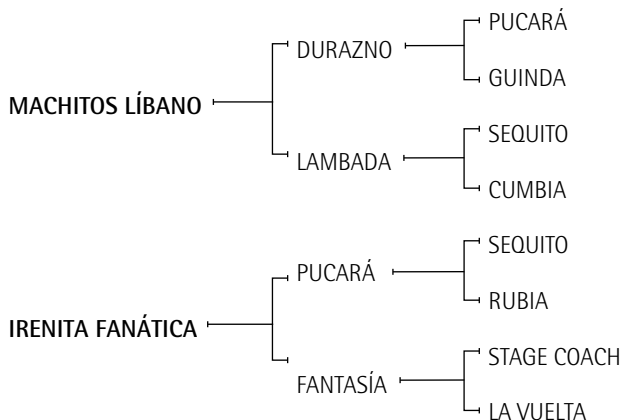

Criador: LA IRENITA S.A.

Fecha de Implante: 20/12/2008

Fecha estimada de parición: 15/11/2009

MACHITOS LÍBANO: Es hermano de:

- -LAMBADO: Padrillo de A. Pieres. TIMBA: Facundo Pieres.
- -DOLFINA CUARTETERA: Abierto de Palermo 2006, Adolfo Cambiaso.
- -TALISMAN: UN Open, Gonzalo Pieres (h).
- -RITMO: Padrillo Adolfo Cambiaso.

DURAZNO: Sus primeras crías ya juegan Alto Handicap, incluyendo:

- -MACHITOS PECA: Todos los abiertos con Mariano Aguerre en su primera temporada.
- -MACHITOS GAROTA (W.B.F.)
- -MACHITOS SERPICO (W.B.F.)
- -MACHITOS CINDY, MACHITOS ALCAPARRA.
- -MACHITOS SANTA ROSA.

LAMBADA: Jugadora de todos los Abiertos. Premio al Mejor Ejemplar por Tipo y Aptitud de la AACCP 1999 y Mejor Producto Jugador Inscripto en el 113° Campeonato Argentino Abierto 2006. Madre de:

- ELLERSTINA TIMBA: Jugadora de Abiertos del 2003 al 2006 con Facundo Pieres.
- OPEN TALISMÁN: Jugador de Abiertos 2003 y 2004 con Gonzalo Pieres (h.).
- DOLFINA RITMO: Padrillo de Adolfo Cambiaso.
- DOLFINA CUARTETERA: Jugó Abiertos 2006 con Adolfo Cambiaso.
- OPEN SONORA: Madre donante Ellerstina.
- OPEN COPITA: Madre donante Ellerstina.

Hermana de:

- MACHITOS JAZZ: Jugadora de Abiertos con Mariano Aguerre.
- MACHITOS FUNKY: Jugadora de Abiertos con Mariano Aguerre.