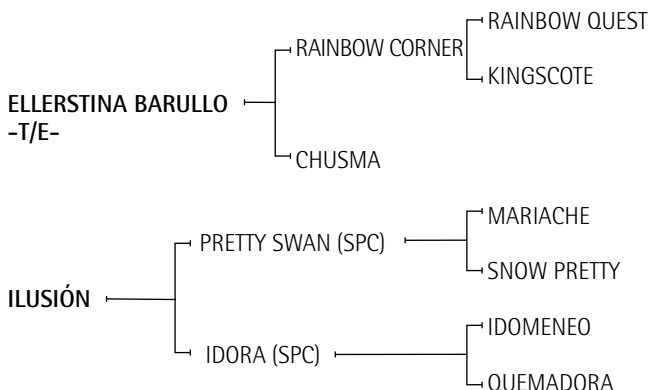

Criador: CHAVANNE, SANTIAGO

Fecha de Implante: 30/11/2008

Fecha estimada de parición: 26/10/2009

PRETTY SWAN: (SPC) Propiedad de Polito Ulloa. Ganador a los 4 años en 1400mts. Padre de LA ILUSIÓN, jugada por Adolfo Cambiaso (h) en los Abiertos. Premio al Mejor Ejemplar por Tipo y Aptitud del Abierto de Hurlingham 2003. Padre de Tabru Fiorella. Primer premio en su categoría montada SRA Palermo 2008 y precio record de la exposición.

SNOW PRETTY: Ganadora de 3 carreras en La Plata. Madre de:

- MAIMAISSON (MARIACHE): Ganadora de 2 carreras en San Isidro, 2da. Clás. M. Levalle, G2, 3 victorias en USA.
- PRETTY CHAP (MARIACHE): Ganador de 3 carreras en San Isidro, 3 años.
- PRETTY FRIEND (MARIACHE): Ganador de 2 carreras en San Isidro.
- MUCHA NIEVE (MARIACHE): Ganadora de 2 carreras en el Argentino de Palermo.
- PRETTY MAD (MARIACHE): Ganador de 3 carreras en el Argentino de Palermo, 3 y 4 Años.
- PRETTY SWAN (MARIACHE): Ver arriba.

BONNY GIRL: Ganadora del Argentino de Palermo. Madre de:

- RAFFAELLA (ANSELMO): Ganadora del Argentino de Palermo.
- SNOW PRETTY (SNOW CAT): Ver Arriba.

BONI: Ganadora del clásico Place a los 2 años en Inglaterra. Madre de:

- BONCRATCH (SCRATCH): Ganador de 5 carreras en el Argentino de Palermo, Clásico C. Pellegrini.
- BONITON (TONICO): Ganador de 6 carreras, Rio Negro, Hps. Cafeine, Yacorá, 3ro Clas. Gral. Belgrano, G2, Padrillo.
- BOBITA (CLARO): Ganador de 2 carreras en San Isidro, madre de ganadores.
- BONNY GIRL (CLARO): Ver Arriba.