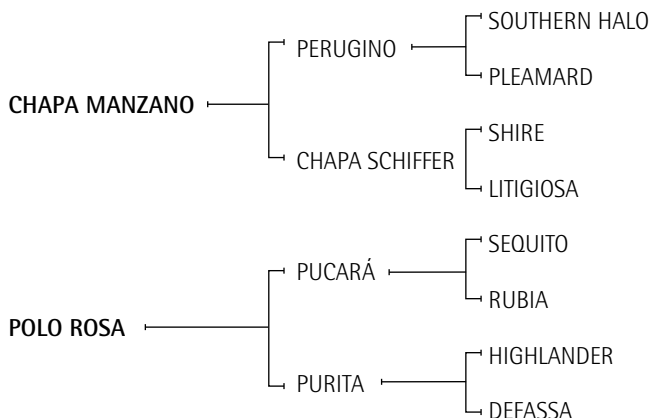

LOTE N°:43

RECEPTORA 1340

Criador: CHAVANNE, SANTIAGO

Fecha de Implante: 20/11/2008

Fecha estimada de parición: 16/10/2009

CHAPA MANZANO: Sus primeras generaciones en doma con muy buenas condiciones. Padrillo en manada de Horacio S. Heguy.

PERUGINO: Excelente padrillo padre de SURRA (jugada todos los abiertos por Horacio S. Heguy), CHAPA BÁRBARO (jugado todos los abiertos por Horacio S. Heguy), CHAPA PATITA (jugada todos los abiertos por Horacio S. Heguy), CHAPA YAMILA (todos los Abiertos con Horacio S. Heguy), DIABLO (exportado a USA a PONY EXPRESS), CHAPA PAOLA (Reservada Gran Campeón Hembra SRA 2004 y 2005), ANAY SUR DULCE (Premio en Suárez – jugando abiertos 08), ANAY SUR SALADA (Marcos Heguy – jugando abiertos 08), CHAPA TRICOTA (Bautista Heguy – jugando abiertos 08).

SOUTHERN HALO: Padre de 32 padrillos registrados en la AACCP como: OPTIMUN, PERUGINO, SOSPECHOSO, FLAUBERT, SERAPIO, etc.

CHAPA SCHIFFER: Mejor Producto Jugador Inscripto en polo argentino, abierto del Tortugas Country Club 2002. Nominada, abierto de Tortugas Country Club año 2003. Madre de:

- Chapa Manzano: (Por Perugino) padrillo en manada de Horacio S. Heguy.
- Chapa Zalo: (Por Chapa Francés) jugador.
- Chapa Perico: (Por Capa Fancés).
- Chapa Chalileo: (Por Express) hoy en doma.

SHIRE: (Sheet Anchor) padre de:

- Pocker (jugó abiertos con B. Heguy), Chapa Mentirita, Chapa Panceta, Tango (padrillo de Benjamín y José Araya – jugador de varios abiertos).