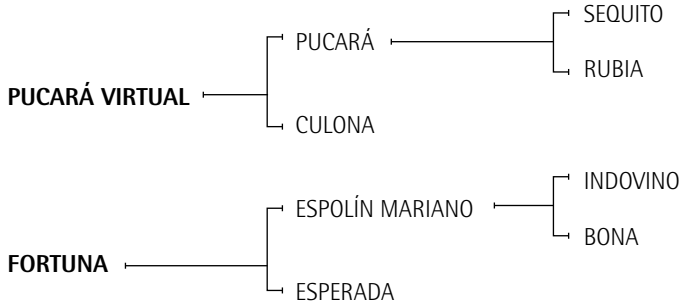

LUNA: Jugadora de Abierto y Cámara de diputados (hermana por madre de la Calandria, también jugadora de numerosos abiertos).

LOTE N°:7**ESPI AMALITA**

Nació: 16/12/2006

SBA: 34761

RP: 6/31

Zaino Colorado

Criador: TATOAMÍN S.R.L.

PUCARÁ VIRTUAL: Padrillo sindicado entre Cinco Vientos S.A., Zubía, Gaztambide y Lascombes. Su producción recién está empezando a jugar al polo.

CULONA: Yegua jugadora de todos los abiertos con Alfredo Harriot, ganadora del Premio a la Mejor yegua del Abierto del Hurlingham Club.