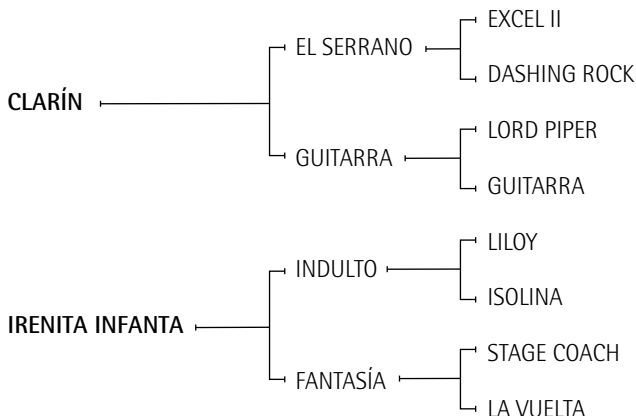

BAILARINA: Fue excelente jugadora.

LOTE N°:20

IRENITA INFALIBLE

Nació: 03/11/2004
Criador: LA IRENITA S.A.

RP: 312

Zaino Colorado

CLARÍN: RP 0- SBA 8025- TIPIF 22669. Excelente padrillo jugador. Jugó todos los Abiertos con Pablo Mac Donough.