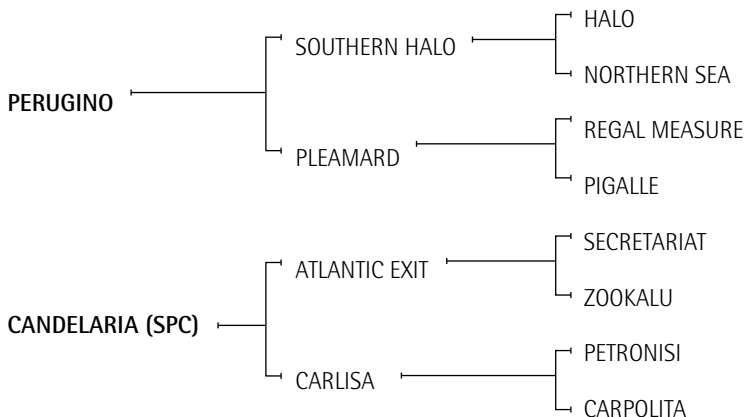

- EMPARCHADA (ENCORAZADO) jugadora de la Triple Corona, HISTORIETA (CHAPA CLARITO) (jugadora de la Triple Corona, exportada y luego reimportada para madre.
- CHAPA HISTORIAL y CHAPA SUCESO: Padrillos de la manada de Marcos Heguy.

PREÑADA POR: "ANAY SUR CARAMELO"

Nacido el 16 de diciembre del 2002

SBA 9752

RP 559

ANAY SUR CARAMELO: Su primera generación está en doma.

PERUGINO: Excelente padrillo padre de SURRA (jugada todos los abiertos por Horacio S. Heguy), CHAPA BÁRBARO (jugado todos los abiertos por Horacio S. Heguy), CHAPA PATITA (jugada todos los abiertos por Horacio S. Heguy), CHAPA YAMILA (todos los Abiertos con Horacio S. Heguy), DIABLO (exportado a USA a PONY EXPRESS), CHAPA PAOLA (Reservada Gran Campeón Hembra SRA 2004 y 2005), ANAY SUR DULCE (Premio en Suárez - jugando abiertos 08), ANAY SUR SALADA (Marcos Heguy - jugando abiertos 08), CHAPA TRICOTA (Bautista Heguy - jugando abiertos 08).

SOUTHERN HALO: Padre de 32 padrillos registrados en la AACCP como: OPTIMUN, PERUGINO, SOSPECHOSO, FLAUBERT, SERAPIO, etc.

CANDELARIA: Jugó 8 temporadas, todos los abiertos con Marcos Heguy.

Madre en su primera generación de:

- ANAY SUR PIXIE (EXPRESS) y ANAY SUR TAPÓN (PERUGINO). Reservados para temporada 09.