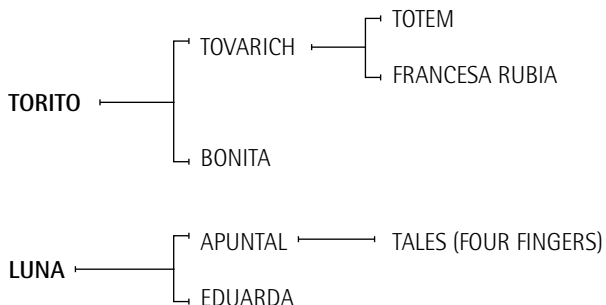

LOTE N°:6

TAMA-CHALITA LUNÁTICA

Nació: 15/09/2007

SBA: 36382

RP: 61

Zaino

Criador: FRAYSSINET MARCELO.

TORITO: Jugado en numerosas practicas de abierto y el Copa Belgrano después dejado como reproductor.

TOVARICH: Jugador de abierto en la década del 90' (casi siempre 2 chukkers).

BONITA: Jugadora de numerosos abiertos, Cámara de Diputados, República Argentina, Copa Manuel Belgrano. Ganó el Premio a la Mejor jugadora en la Copa Republica.

LUNA: Jugadora de Abierto y Cámara de diputados (hermana por madre de la Calandria, también jugadora de numerosos abiertos).