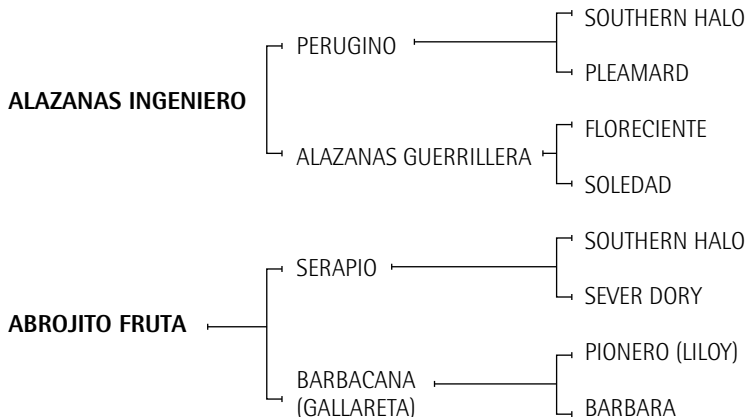

- PUNTITO: Ganadora del premio a la mejor yegua de la final de Hurlingham 1990, jugadora de todos los Abiertos incluso dos chukkers en las finales (por Bautista y Marcos Heguy).

- ALAZANAS MONTONERA: Ganadora del Premio a la mejor yegua de Exposición de Primavera AACCP, jugadora de todos los abiertos con Marcos Heguy y Héctor Guerrero.

Nació: 15/11/2006

SBA: 36385

RP: 17

Alazán Tostado

Criador: H. y A. SOCIEDAD ANÓNIMA.

ABROJITO BANANA: Es primera cría de ABROJITO FRUTA y ALAZANAS INGENIERO.

ABROJITO FRUTA: Jugada por A. Agote en la Cámara de Diputados 2006 y 2007. Mejor yegua de su camada por tipo y aptitud. Jugo la Cámara de Diputados con 5 años. Murió en el campo y dejó 4 crías.