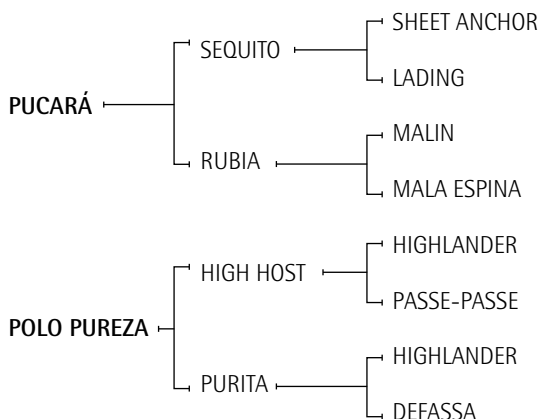

POLO LÁZARO

■ Zaino negro, nacido el 22 de diciembre de 1995 – SBA 5526 – RP 149

POLO LÁZARO: Se domó pero nunca jugó. Tuvo una hija, FORASTERA su primer cría, muy buena. Jugó con Gastón Laulhé la temporada de Otoño 2006 (La Copa República y El Mundialito) también la Copa Springbok. Se quebró.

POLO PUREZA: JUGÓ 14 ABIERTOS CON PEPE HEGUY. 3 CHUKERS EN FINALES DEL ABIERTO. GANO EL PREMIO MEJOR YEGUA AACCP ABIERTO 1993 CON 2 CHUKERS DE LA PUREZA PEPE OBTUVO EL PREMIO JUGADOR MEJOR MONTADO ABIERTO 2002. MADRE DE:

- POLO SOL PURO (El Sol) jugo todos los abiertos con Fabio Diniz, P Mac Donough y Nachi Heguy.
- POLO BAILANTA (Bossuet) mejor yegua E Heguy últimos 10 años.
- POLO DORADITA (NEVADITO-ABIERTOS 2006-2008 Pepe y Eduardo Heguy).
- POLO BLANCANIEVES (Nevadito-Abiertos 06-08).
- CHAPALEUFU PURE (Guindado-abiertos 06y07 G Laulhé).
- POLO CENICIENTA (Nevadito-abiertos 06-08).
- CH. PLUMITA (El Sol-Abiertos 07-08 Nachi y Pepe).
- CH. PREETY (Nevadito-abiertos 07-Pepe).
- POLO PURPURA (Pucara-Abiertos con S Chavanne).

PURITA: Ganadora del premio LADY SUSAN TOWNLEY 1984. Jugó 10 Abiertos con Suárez y 2 Copas de las Américas (1979 ARG. y 1980 USA)

Madre de:

- POLO SANTA (Bossuet-10 abiertos con EH).
- POLO PURO KURDA (kurdo- abiertos con F.Diniz y A Cambiaso).
- POLO ROSA (Pucara-Abiertos con S. Chavanne).