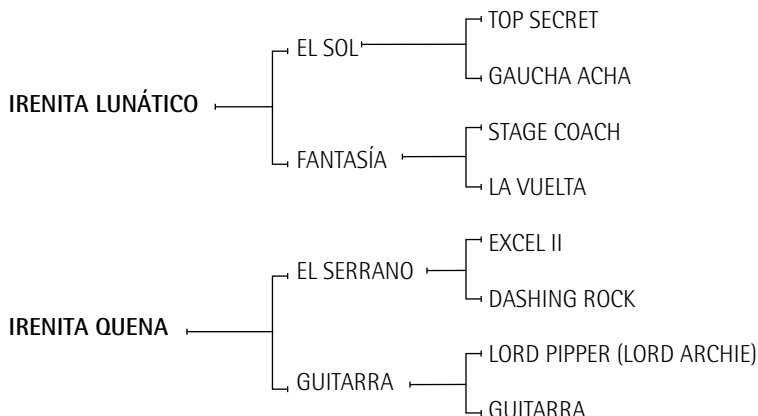

LOTE N°:30

RECEPTORA 2727

Criador: LA IRENITA S.A.

Fecha de Implante: 08/11/2008

Fecha estimada de parición: 04/10/2009

EL SERRANO: Padre de AUTÉNTICA (yegua jugadora de todos los abiertos desde 1997 hasta 2003 incluso dos chukkers por Pablo y Matías Mac Donough), VERDAD (jugadora de todos los abiertos desde 2001 con Matías Mac Donough), PIAF (jugadora de todos los abiertos desde 2002 con Pablo Mac Donough), FRUTILLA (jugadora de todos los abiertos desde 2005 con Matías Mac Donough), MARGARITA (jugadora de la Cámara de Diputados y abiertos 2001-2002 con Pablo Mac Donough), MATRACA (jugadora de la Cámara de Diputados con Pablo Mac Donough y Abiertos 2000 con Lucas Criado), FLAUTA (jugadora de la Cámara de Diputados con Pablo Mac

Donough), PÍCARA (excelente yegua, se fracturó antes de jugar los abiertos del 2000 con Matías Mac Donough), GUITARRERO (jugador, incluso abierto de Palermo 2003 con Matías Mac Donough - llevado a Inglaterra), CLARÍN (padrillo jugador de todos los abiertos desde 2003 con Pablo Mac Donough), MATRERO (vendido y llevado a Inglaterra) FAROLERO (vendido y llevado a Inglaterra), SOLITARIO (vendido y llevado a Inglaterra), NOVIA (jugadora de todos los abiertos desde 2004 con Matías Mac Donough), GOLEADA (jugadora de todos los abiertos desde 2005 con Matías Mac Donough), FABIOLA (jugadora de todos los abiertos desde 2005 con Matías Mac Donough), PINTÓN (vendido a USA), SOÑADA (yegua nueva de excelentes condiciones), MERCEDES (jugadora temporada 2005) ORIENTAL (jugadora de abiertos 2006).

GUITARRA: Muy buena yegua, se rompió.

Madre de: - CLARÍN (EL SERRANO): Excelente caballo, jugó todos los Abiertos desde el año 2003.

- CUERDA: (Exportada a Brunei).

- GUITARRERO (EL SERRANO): Exportado a Inglaterra.