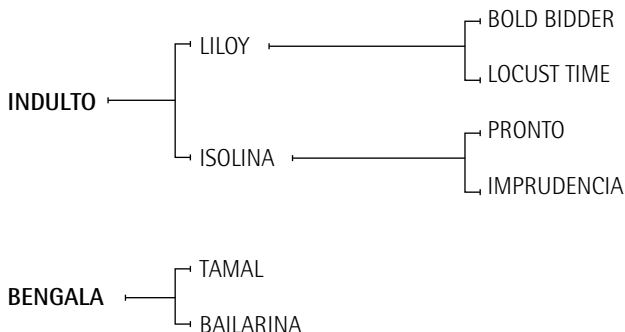

HEBRO: Abiertos 2007 y 2008 con La Aguada, y jugó el abierto de EE.UU. 2008.

PREÑADA POR: "YTACUÁ CARACOL"

Alazán, nacido el 18 de diciembre de 1997

SBA 5519

RP 218

YTACUÁ CARACOL: Padrillo comprado al Haras Ytacúa en el remate de la SRA, es padre de: POWER KUNFU: Jugada por Pablo Mac Donough en abiertos 2007 y fue Gran Campeón Hembra Exposición Tortugas 2006, ITAPITOCAL KOCA jugó el Campeonato Argentino Abierto con Adolfo Cambiaso en el año 2007, incluso en la final. ITAPITOCAL LA TIJO CICATRIZ jugando actualmente con Adolfo Cambiaso Abierto del Jockey Club, Tortugas, Hurlingham y posiblemente Palermo, MAYORDOMO BIENVENIDA Mejor yegua de la Copa República Argentina 2008 con Agustín Merlos y jugará abiertos 2008, ESPI TEJANITA jugando actualmente abiertos con Bartolomé Castagnola. Es propio hermano de YTACUÁ BENGALITA jugada en todos los abiertos por Gonzalo Pieres, incluso Premio AACCP a la Mejor yegua final del Campeonato Argentino Abierto.