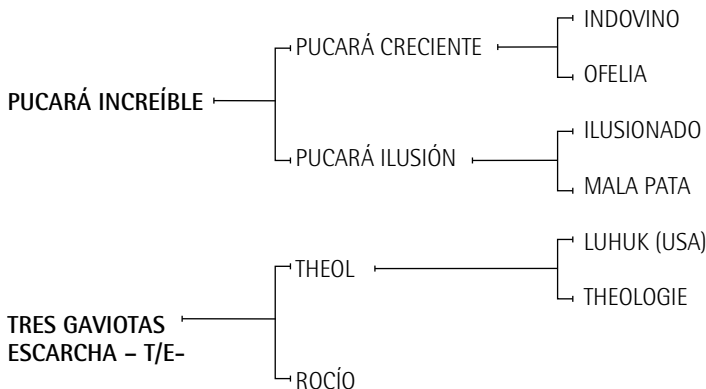

Criador: AGROPECUARIA EL SERENO S.A.

Fecha de Implante: 04/12/2008

PUCARÁ INCREÍBLE: 1º Premio y Campeón de Categoría, Exposición Rural de Palermo 2005.

PUCARÁ CRECIENTE: Reservado Campeón Macho 4ta. Categoría Palermo 99. Jugador, Bajo, Mediano y Alto. Cámara de Diputados 2002-2003 (M. Vidou- La Margarita). Clasificación Abierto Palermo 2004 (G. Laulhe-Isla Carrol). Padre de Puc. Careta (Campeón Hembra 3 Años SRA 2003), Puc. Antifaz y numerosos jugadores nuevos.

PUCARÁ ILUSION: Jugadora Alto Handicap. Abiertos 2004-2005 H. S. Heguy y J. M. Nero. Hermana materna de CHAPA PATITA, CHAPA PATITO (Abiertos 2001-2004- H. S. Heguy); PUC. LUCERO (Padrillo jugador Abiertos 2002-2003- M. e I. Novillo Astrada-La Aguada. Exportado a USA). Madre de: Pucará Increíble, 1º Premio y Campeón Macho 3 Años SRA 2005; Pucará Digital, Jugadora, el resto de sus hijos están en Doma.

ILUSIONADO: Padrillo Jugador de todos los Abiertos del 82 al 86. (A. Harriot- Coronel Suarez). Hmno. Paterno de CANOSA (Gran Campeón Hembra Exp. AAP 1996-98, Jugadora Abiertos 96-98 H. S. Heguy). Padre de numerosos jugadores: PAPAFINA (H.S. Heguy); TIMBERA; GOMITA; RULETA y de la mayoría de los jugadores actuales de Juan y Sebastián Harriot.

MALA PATA: Jugadora de todos los Abiertos con Horacio S. Heguy. Premio Lady Susan Townley Palermo 1991 y Abierto de Tortugas 1993. Madre de excelentes jugadores, CHAPA PATITA; CHAPA PATITO; (Abierto 2001-2004 Horacio S. Heguy); PUC. LUCERO (Abiertos 2002-2003 M. Novillo Astrada). Madre de:

- CHAPA IRAQUI (KURDO): Jugador de Abiertos.
- CHAPA PATITO: Exportado a USA.
- CHAPA MORTEN (PERUGINO): Padrillo de la manada de Horacio S. Heguy.
- CHAPA SUERTE (BON CLAIR): Jugadora y yegua madre.