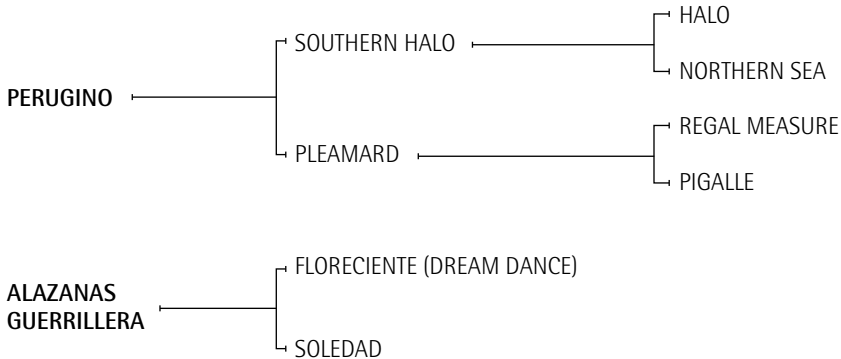

PERUGINO: Excelente padrillo padre de SURRA (jugada todos los abiertos por Horacio S. Heguy), CHAPA BÁRBARO (jugado todos los abiertos por Horacio S. Heguy), CHAPA PATITA (jugada todos los abiertos por Horacio S. Heguy), CHAPA YAMILA (todos los Abiertos con Horacio S. Heguy), DIABLO (exportado a USA a PONY EXPRESS), CHAPA PAOLA (Reservada Gran Campeón Hembra SRA 2004 y 2005), ANAY SUR DULCE (Premio en Suárez - jugando abiertos 08), ANAY SUR SALADA (Marcos Heguy - jugando abiertos 08), CHAPA TRICOTA (Bautista Heguy - jugando abiertos 08).