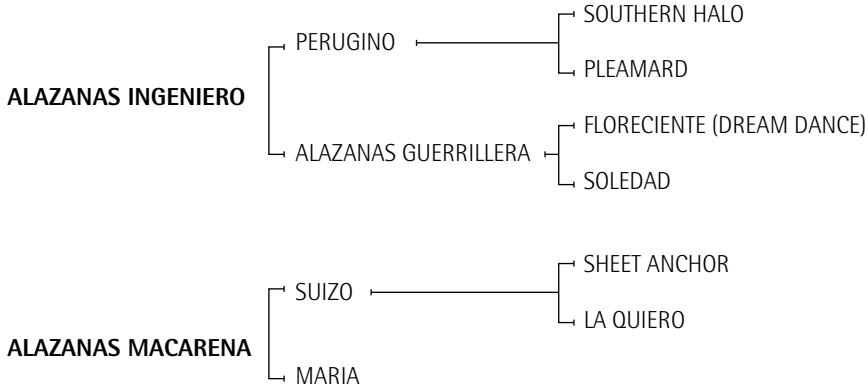

LOTE N°:13**ALAZANAS COMARCA**

Nació: 28/11/2006

SBA: 35437

RP: 69

Alazán

Criador: LOS GUERRERO S.R.L.

ALAZANAS MACARENA: Jugadora de la Cámara de Diputados incluso dos chukkers la final.

Propia hermana de Alazanas Baby jugada dos chukkers la final del Abierto Argentino por Gonzalo Heguy. Hermana materna de Alazanas Victoria jugadora del Abierto Argentino (Héctor Guerrero) y Copa de Oro (Adolfo Cambiaso).

SUIZO: Excelente padrillo hijo de SHEET ANCHOR con gran cantidad de yeguas jugadoras, muchas de ellas destacadas. Padre de:

- ALAZANAS BIRRA: Sacó premios en todas las finales de Abiertos donde participó, incluso premio AACCP Mejor Producto Jugador Inscripto Polo Argentino del Abierto Argentino de Palermo 2001, 2002 y 2004 yegua jugadora de la Final de Hurlingham 2003 y 2004 (jugada por Bautista Heguy).