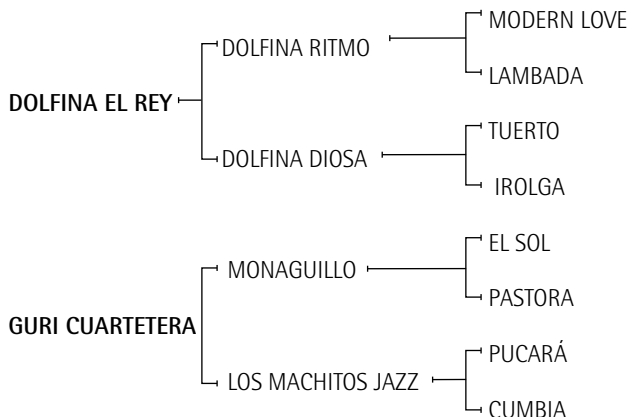

LOTE N°:37

RECEPTORA 1124

Criador: MERLOS SEBASTIÁN

MODERN LOVE: Padre de: SOSPECHOSA (jugadora de Gonzalo Pieres hijo y Pablo Mac Donough. Jugó en los abiertos 2004, 2005 y 2006) y SOSPECHOSA (yegua jugadora de Adolfo Cambiaso – Mejor yegua en el Master del 2001 con tres años y medio); BURBUJA (Tornero Juvenil con Facundo Pieres – actualmente en Inglaterra); COLINA (Nacho Figueras en USA) METEORO (Padrillo comprado por Zavaleta en el remate de Ellerstina 2006), SOSPECHOSO (Padrillo de Ellerstina).

LAMBADA (SEQUITO): De las mejores familias del polo. Origen cría Héctor Barrantes. Mejor Ejemplar por Tipo y Aptitud AAP 1999. Jugada por Adolfo Cambiaso y Mariano Aguerre. Jugó los abiertos con Carlos Gracida, Gonzalo Pieres, Gonzalo Pieres (h), Adolfo Cambiaso y Mariano Aguerre. Madre de: Entre otros Ellerstina Timba: Jugada por Facundo Pieres mejor yegua Abierto Hurlingham 2007. Dolfina Cuartetera: Jugada por Adolfo Cambiaso mejor yegua Abierto Palermo 2006. Los Machitos Libano: Precio record remate Los Machitos. Dolfina Ritmo: Padrillo de la Dolfina.

DOLFINA DIOSA: Mejor Producto Jugador Inscripto Palermo 2003. Premio Copa Lady Susan Townley Campeonato Argentino Abierto 2003.

IROLGA: Mejor Producto Jugador Inscripto Palermo 2003. Jugadora con Bartolomé Castagnola Copa Cámara de Diputados 1993.

GURÍ CUARTETERA: Debuta este año en la triple corona con S. Merlos. Yegua con mucho futuro.

LOS MACHITOS JAZZ (Pucará): De las mejores yeguas de Mariano Aguerre. Jugadora de todos los Abiertos 2 chukkers. Premio al mejor producto inscripto Polo Argentino del Abierto de Palermo.