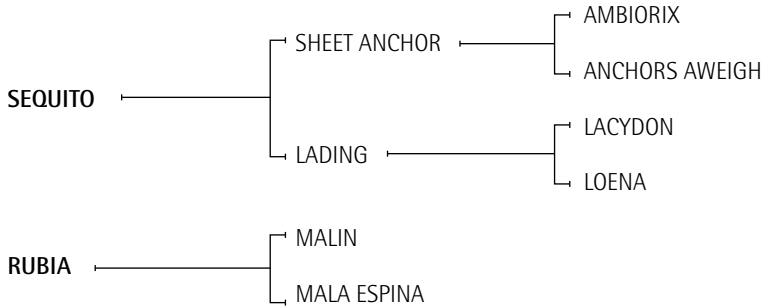

PUCARÁ

■ Zaino, nacido en el año 1983 – SBA 129

PUCARÁ: Padre de excelentes caballos jugadores de la Cría Tanoira y es el que mas hijos ha tenido jugando el ABIERTO ARGENTINO.

Padre de PASTORA, jugadora de todos los grandes Abiertos; YAPA, jugadora de todos los grandes Abiertos (G. Pieres y M. Aguerre); LLANURA, todos los Abiertos (M. Aguerre, A. Cambiaso y G. Pieres), OPEN XELENE, jugadora de Abiertos con G. Pieres (h); JAZZ, jugadora de Abiertos (M. Aguerre); SIBERIA, Abierto de Palermo (C. Gracida), RUSITA Abierto de Palermo (G. Pieres), TACUARA Abierto de Palermo (R. Sola), PAISANA Cámara de Diputados y Abierto de Indios Tortugas (M. Aguerre), GUADAÑA Cámara de Diputados (C. Laprida - exp. a USA), FALOPA Cámara de Diputados (J. Tanoira), CARMELA Copa de Oro Inglaterra, GUERRILLERA jugada por I. Heguy (Ab. de Tortugas), PEBETA Cámara de Diputados (Exp. a USA), POLÍTICA exp. a Brunei, GAUCHA vendida a I. Heguy, RAISA Abierto de Palermo (J. Tanoira), CARDO Abierto de Indios Tortugas (F. Bensadón), PRIMAVERA (ARAÑA) Abierto de Palermo (B. Castagnola, MAMADERA S. Merlos (traída de USA 2004), FLAUTA Cámara de Diputados (J. Hall), TIGRA Abierto de Palermo (J. Tanoira), MEDALLA US Open (M. Aguerre), MARCELO US Open (F. Bensadón), MELON Cámara de Diputados (G. Von Wernich), TINTO Abierto de Palermo (M. Garrahan), RABANITO Cámara de Diputados (C. Bernal), RUSO US Open (C. Gracida), CHINO Abierto de Palermo (B. Castagnola), COSACO Us Open y Copa de Oro Soto grande (E. Novillo Astrada), ARANDELA Abierto de Palermo (J. Novillo Astrada), GETE ANESTESIA Abierto de Palermo (J. Novillo Astrada) Premio AACCP al mejor Producto Jugador Inscripto Polo Argentino Cámara de Diputados 2002, TIMBA Cámara de Diputados (F. Bensadón), PINCELADA Cámara de Diputados (F. Bensadón), TACAÑA Abierto de Palermo (M. Novillo Astrada). CAROLINA, MARICA, POLO PURPURA, Abierto de Palermo (S. Chavanne 04), RATA Abierto de Palermo 04 (A. Heguy (h)), MALVA Abierto de Palermo 04 (B. Castagnola), FUNKY, OPERA, JAZZ Abierto de Palermo 04 (M. Aguerre), PARIS CHAMPAGNE, OPEN LECHUZA VIII, Abierto de Palermo 04 (J. I. Merlos), IRENITA FANTA Abierto de Palermo 04 (P. Mac Donough), ELLERSTINA TINTA Abierto de Palermo 04 (G. Pieres (h)), IRENITA FANATICA, IRENITA FAVORITA Abierto de Palermo 04 (M. Mac Donough), GETE ARANDELA Abierto de Palermo (A. Cambiaso (h) 04 y Pablo Mac Donough 05 incluso 2 chukkers en la final), MASERATI Abierto de Palermo 05 (A. Agote).

SEQUITO: De la cría de H. Barrantes, fue uno de los mejores padrillos de Polo de los últimos años. Padre de gran cantidad de caballos jugadores de Abierto con La Espadaña y otros equipos como LAMBADA, TINTO, PELUSA PICANTE, CAIPIRINHA, POLCA, AMPOLLA, ESCOPETA, CARABINA, CHICHACA, NOVICIA, FUYÍ, RUSA