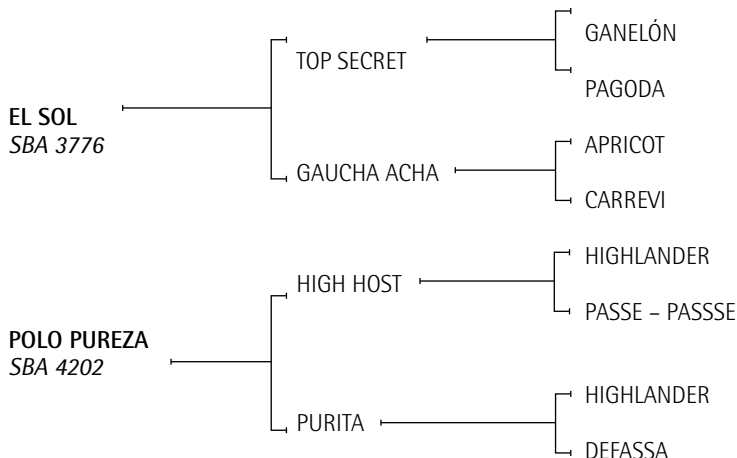

POLO SOL PURO –T/E–

■ Alazán, nacido el 10 de enero de 1995 – SBA 5104 – RP 120

POLO SOL PURO: A los cinco años jugó los grandes Abiertos (Chapaleufú, Tortugas, Palermo y Cámara de Diputados) Reservado Campeón 2 años SRA y 1º Premio AAP 1999. JUGÓ LOS ABIERTOS DE TORTUGAS Y HURLINGHAM CON NACHI HEGUY, MILO F ARAUJO Y PABLO MC DONOUGH. JUGÓ EL ABIERTO ARGENTINO CON FAVIO DINIZ (ELLERSTINA)

PADRE DE: CHAPALEUFU CALAVERA: Abiertos 2006 con Pepe Heguy. POLO VAINILLA: Abiertos 2005 al 2008. POLO SIRENA: Abiertos 06 Pepe Heguy. POLO ORIENTAL: Abiertos 05 y 06 Pepe y UK 07 y 08 Loro Piana. VASCO HUERFANO: Abiertos 05 E Heguy. POLO JESSICA: Abierto 05 Bautista Heguy). POLO NUTRIA: Abiertos 07 y 08 E. Heguy y L. Criado. POLO CORRALITO Y POLO COLALESS. Grandes campeones de la Rural. POLO LINAJE: Abierto 04 E. Heguy. POLO VISTOSA: Temporada 08 L. Castagnola. POLO TIRO FIJO: Abiertos 08 con Ignacio Heguy

POLO PUREZA: Jugadora Copa de Mujeres, Potrillos hasta los grandes Abiertos desde 1992, incluso 3 chukkers en finales 1996 y 99, Premio AACCP al Mejor Polo Argentino del Abierto 1993 y Mejor Caballo del Torneo 100 años de Medialuna Polo Club.

PURITA: Jugadora durante 10 años de Copa Potrillos, Intercolegiales, todos los Abiertos (incluso 3 chukkers en las finales), Copa de las Américas 79 (Arg.) y 80 (USA) y ganadora de la Copa L. S. Townley 1984 a la Mejor yegua del Abierto Argentino. Madre y abuela de excelentes jugadores.

HIGHLANDER: Ganador de 5 carreras en Palermo. Padre de PURITA, jugadora durante diez años Copa de Los Potrillos, Intercolegial, todos los Abiertos (incluidos 3 chukkers en la final) de las Américas 79 y 80 (EE. UU.), y ganadora de la Copa Lady S. Townley 1984 a la Mejor yegua del Abierto Argentino. Padre también de muchos caballos jugadores de alto handicap y numerosos padrillos de Polo como HIGH HOST, EL BACK, EL PAJE, LUJOSO, POLO PRINCIPITO.