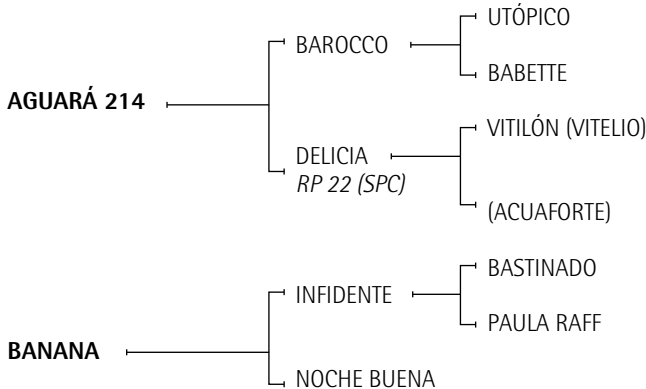

LOTE N°:15**DORREGUERO FRAMBUESA**

Nació: 12/09/2006

SBA: 31792

RP: 325

Zaino

Criador: IRASTORZA, FRANCISCO.

AGUARA 214: Produjo mas de 100 caballos jugadores, incluso Cámara de Diputados y Abiertos. Padre de DORREGUERO DOÑA MARIA vendida a Javier Novillo Astrada. Actualmente jugando Abierto de Tortugas, Hurlingham y Palermo, DORREGUERO MOSQUITO Gran Campeón Macho SRA 2002, DORREGUERO BLANQUEADA y DORREGUERO INESPERADA vendidas a Eduardo Heguy, DORREGUERO CASCABEL, DORREGUERO FLAUTA, DORREGUERO LIBERTAD vendidos a Novillo Astrada, DORREGUERO DELFINA vendida a Santiago Chavanne, DORREGUERO PAQUETA, DORREGUERO SOY PRIMERA, DORREGUERO PAMPERO: vendidos a García del Río, DORREGUERO LLOVIZNA, DORREGUERO NOSTALGIA vendidas a Uriburu, DORREGUERO PON PON, DORREGUERO RUSA GORDA, DORREGUERO PASION, DORREGUERO AMISTAD, DORREGUERO COLORIN y DORREGUERO LIEBRE actualmente jugados por Francisco Irastorza (h), DORREGUERO PATO padrillo manada Tejera, DORREGUERO CORRENTINO padrillo manada Piñeiro, DORREGUERO FERRARI vendida a Mariano Aguerre. DORREGUERO GALAXIA, D. PAZ, D. CANELA, D. DIOSA, D. CORAZONADA yeguas jugadoras de 6 años Cámara de Diputados con Francisco Irastorza (h). D. BOMBO, padrillo jugador.

DELICIA: Jugadora de todos los Abiertos durante 5 temporadas, incluso 2 chukkers en las finales.

BANANA: Fue a la manada por ser la única hija de NOCHE BUENA. Madre de:

- DORREGUERO BAMBINA: Jugadora, vendida.
- DORREGUERO PLÁTANO: Padrillo.
- DORREGUERO NOCHECITA: Vendida a Azumendi.
- DORREGUERO MANGO: Exportado a Francia. Mejor caballo de Santiago Irastorza en Francia.
- DORREGUERO MORA: Gran Campeón Hembra, Exposición Bahía Blanca 2008 y una de las mejores yeguas nuevas de Francisco Irastorza (h).
- DORREGUERO LIMÓN: Nac 08.