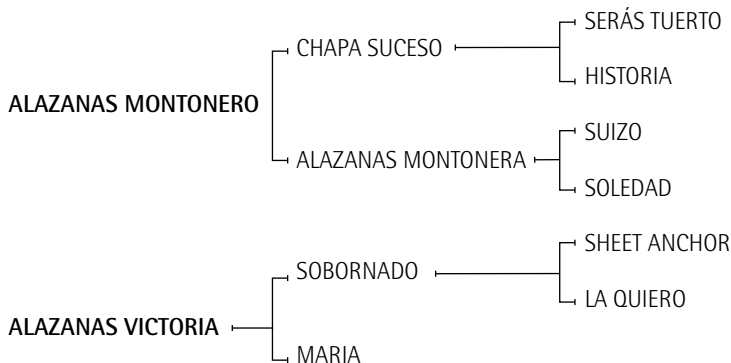

LOTE N°:27

RECEPTORA 617

Criador: LOS GUERRERO S.R.L

Fecha de servicio: 15/11/2008

Fecha de Implante: 23/11/2008

Fecha estimada de parición: 21/10/2009

ALAZANAS MONTONERO: Padrillo nuevo de Las Alazanas su primer generación nació en el 2007.

CHAPA SUCESO: Padrillo en manada de Marcos Heguy. Es propio hermano de:

- CHAPA PROFESORA y CHAPA MAESTRA: Jugadoras de todos los abiertos con Marcos Heguy.

SERÁS TUERTO: Propio hermano de SERÁS CANDELA y SERÁS CAMELO.

Padre de CHAPA MAESTRA, CHAPA PROFESORA, CHAPA ESTRELLA, CHAPA FLORA, CHAPA TETE, CHAPA ZETA, CHAPA AZURA, BASUDA. Jugadoras de todos los Abiertos.

HISTORIA: Mejor Ejemplar por Tipo y Aptitud, Abierto Asociación Argentina de Jugadores de Polo 1998. Jugadora de todos los abiertos con Marcos Heguy. Madre de:

- CHAPA PROFESORA (SERÁS TUERTO), CHAPA MAESTRA (SERÁS TUERTO), ANAY SUR COMIC (CHAPA CLARITO), ANAY SUR NOVELA (CHAPA CLARITO), jugadoras de todos los abiertos.

- EMPARCHADA (ENCORAZADO) jugadora de la Triple Corona, HISTORIETA (CHAPA CLARITO) (jugadora de la Triple Corona, exportada y luego reimportada para madre.

- CHAPA HISTORIAL y CHAPA SUCESO: Padrillos de la manada de Marcos Heguy.

ALAZANAS MONTONERA: Yegua jugadora del Abierto Argentino con Héctor Guerrero, Marcos Heguy, Juan Martín Nero. Ganadora del Premio a la Mejor yegua en La 3ª Exposición de Primavera de la AACCP 1996. Jugadora de todos los Abiertos con H. Guerrero y M. Heguy.

En su primera generación se destaca Alazanas Afgana (Santiago Chavanne) mejor yegua final Copa Joe Barry en Palm Beach 2009

Hermana materna de Alazanas Guerrillera jugadora del Abierto Argentino, Mejor yegua Exposición Primavera AACCP. Madre de: