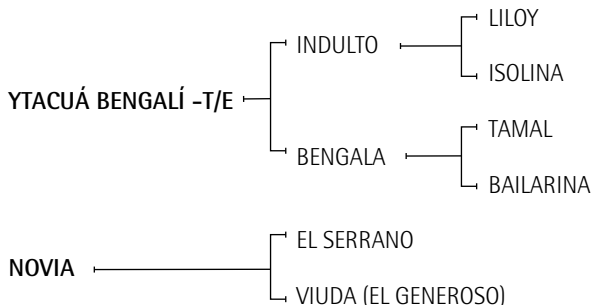

PREÑADA POR: "ELLERSTINA BARULLO"

(Ver referencia de padrillos)

LOTE N°:21**IRENITA REPÚBLICA**

Nació: 14/11/2002
 Criador: LA IRENITA S.A.

RP: 153

Zaino

YTACUÁ BENGALÍ: Su producción: De su primera generación, su hija "YTACUÁ BALU" obtiene 21 yeguas participantes del premio Campeón Hembra Dos Años Montadas en la Exposición Rural de Palermo 2006. Es propio hermano de "YTACUÁ BENGALITA" que fue Gran Campeón Hembra Exposición Rural de Palermo 1993 - Mejor Yegua Jugadora del 105° Campeonato Argentino Abierto (Palermo 1998) - Ganadora del "USPA GOLD CUP Best Playing Pony USA 2003; "YTACUÁ HERMANITA" excelente jugadora, jugó el Campeonato Argentino Abierto (Palermo 2005) y actualmente está jugando en White Birch USA; "YTACUÁ BENGLADESH" jugadora (Tomás Gándara); "YTACUÁ BENJAMINA" vendida de potranca para USA (Tim Gannon); "YTACUÁ CARACOL" destacado padrillo por su producción en las manadas de Carlos Martins Bastos, José Tejera, y Francisco Bargalló.