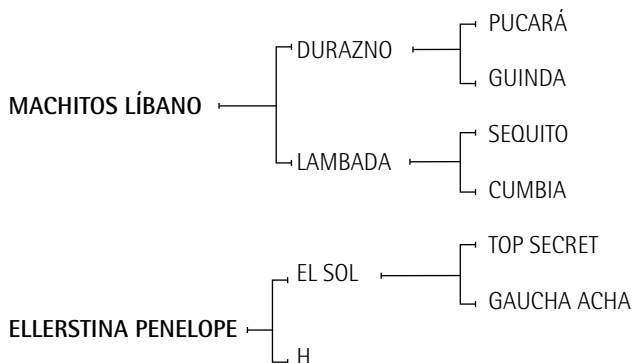

LOTE N°:33

RECEPTORA 1325

Criador: LA IRENITA S.A.

Fecha de Implante: 17/11/2008

Fecha estimada de parición: 13/10/2009

MACHITOS LÍBANO: Es hermano de: LAMBADO: Padrillo de A. Pieres. TIMBA: Facundo Pieres. DOLFINA CUARTETERA: Abierto de Palermo 2006, Afdolfo Cambiaso. TALISMAN: UN Open, Gonzalo Pieres (h). RITMO: Padrillo Adolfo Cambiaso.

DURAZNO: Sus primeras crías ya juegan Alto Handicap, incluyendo:

-MACHITOS PECA: Todos los abiertos con Mariano Aguerre en su primera temporada. MACHITOS GAROTA (W.B.F.) MACHITOS SERPICO (W.B.F.). MACHITOS CINDY, MACHITOS ALCAPARRA. MACHITOS SANTA ROSA.

LAMBADA: Jugadora de todos los Abiertos. Premio al Mejor Ejemplar por Tipo y Aptitud de la AACCP 1999 y Mejor Producto Jugador Inscripto en el 113° Campeonato Argentino Abierto 2006. Madre de:

- ELLERSTINA TIMBA: Jugadora de Abiertos del 2003 al 2006 con Facundo Pieres.
- OPEN TALISMÁN: Jugador de Abiertos 2003 y 2004 con Gonzalo Pieres (h.).
- DOLFINA RITMO: Padrillo de Adolfo Cambiaso.
- DOLFINA CUARTETERA: Jugó Abiertos 2006 con Adolfo Cambiaso.
- OPEN SONORA: Madre donante Ellerstina.
- OPEN COPITA: Madre donante Ellerstina.

Hermana de:

- MACHITOS JAZZ: Jugadora de Abiertos con Mariano Aguerre.
- MACHITOS FUNKY: Jugadora de Abiertos con Mariano Aguerre.
- MALAMBO: Jugador del Abierto 2006 con Bartolomé Castagnola.
- MACHITOS OPERA: Jugadora de Abiertos con Mariano Aguerre.

HACHE: (SPC), jugadora de todos los Abiertos con A. Cambiaso. Premio Mejor Yegua por Tipo y Aptitud Campeonato Argentino 1998.