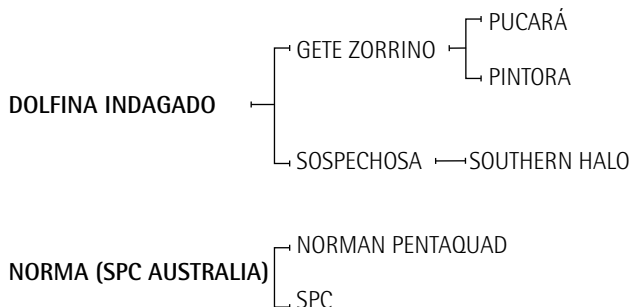

LOTE N°:39

RECEPTORA 1010

Criador: MERLOS SEBASTIÁN

GETE ZORRINO: Reservado como padrillo por Gonzalo Tanoira y vendido en remate a B. Castagnola. Propio hermano de PASTORA premio Lady Susan Townley 1994 con Gonzalo Pieres, mejor yegua copa de oro de Inglaterra año 1995, 96 y 98. Medio hermano de GETE PINTURITA (Guindado) jugadora todos los abiertos con Gonzalo Pieres (h) años 2004, 05, 06. Hermano de PINCELADA Cámara de Diputados con F. Bensadón y varias jugadoras de alto handicap.

PINTORA: Yegua de la cría de Jorge Tanoira, no jugó, lesionada en doma, madre de PASTORA, GETE PINTURITA, PIPETA, PINCELADA, CARBONILLA, entre otras todas jugadoras de alto Handicap. También madre de GETE PILAGÁ y GETE ZORRINO, padrillos.

SOSPECHOSA: Jugó todos los abiertos con A. Cambiaso

SOUTHERN HALO: Padre de 32 padrillos registrados en la AACCP como: OPTIMUN, PERUGINO, SOSPECHOSO, FLAUBERT, SERAPIO, etc.

NORMA: Comprada por Sebastián Merlos a Ellerstina.

Jugada por Adolfo Cambiaso en Inglaterra, importada por Ellerstina para la triple corona.

Jugo todos los abiertos 2 chukkers con S. Merlos.

Madre de:

- DOLFINA NORUEGA (SOL) Mejor yegua de la Gold Cup y US Open 2007, actualmente jugando en Inglaterra con A. Cambiaso-
- ELLERSTINA NORMITA (SOL) JUGADA POR GONZALITO PIERES TODOS LOS ABIERTOS 2008.
- GURI BILLETERA (MILLONARIO) Debuta este año en la triple corona con S. Merlos
- GURI CANTINERA (CASTILLO) Jugando practicas alto handicap y donante de S Merlos.