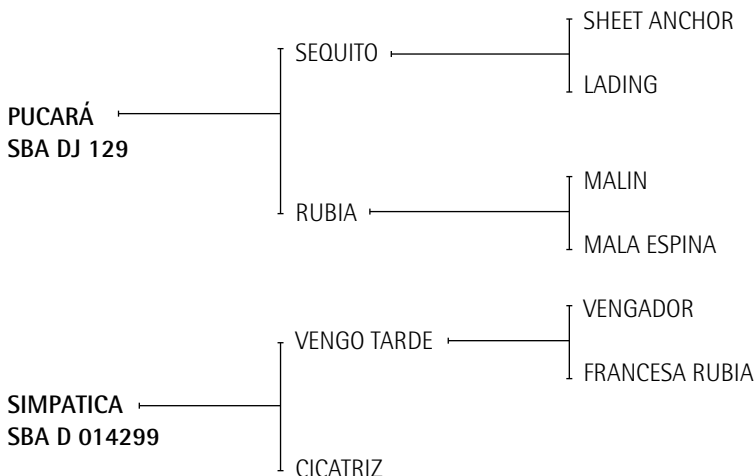

ELLERSTINA PÍCARO

Nació: 27/11/2006

SBA: 14122

RP: 112/1

Alazán

ELLERSTINA PÍCARO (95 SIMPATICA x PUCARA): Gran Campeón Macho Polo Argentino SRA 98 a los 2,5 años. Uno de los mejores padrillos de Ellerstina. Tiene 3 hermanas y 15 productos jugando la Triple Corona.

Es hermano de Ellerstina Felicidad (01 x SPORTIVO), Ellerstina Simpatía (00 x R. CORNER), y Ellerstina Sonrisa (00 x R. CORNER).

Padre de: Ellerstina Ranchera (00 x MERCEDITAS) Triple Corona 06, 07, 08 y 09 G. Pieres (h) y P. Mac Donough. 2 chukkers Final Abierto 08. Ellerstina Pomelo (99 x MADONNA) Abiertos 05, 06, 07 y 08 G. Pieres (h). Exportado a USA. Ganó el US Open 09 G. Pieres (h). Fina Pepa (02 x PEEGLETS) Triple Corona 07, 08 y 09 (2 chukkers final Palermo 07 y 08) G. Pieres (h). Ellerstina Capelina (99 x CAPERUZA) Abiertos 05, 06, 07, 08 y 09 con G. Pieres (h). Ellerstina Caperucita (99 x CAPERUZA) Mejor yegua Palm Beach 09 G. Pieres (h). Tortugas 05 y Jockey Club 06 F. Pieres. Open Chimento (02 x CHUSMA) Gran Campeón Macho Polo Argentino SRA 05. Comprado por A. Cambiaso en el remate SRA 05. Triple Corona 08 y 09 con A. Cambiaso. Open Lechuza X (00 x LECHUZA) Triple Corona 08 y 09 F. Pieres. Grappa Sheila (01 x ANICETA) Triple Corona 08 y 09 F. Pieres. Grappa Antorcha (01 x BENGALITA) Triple Corona 08 con G. Pieres (h). Exportada a USA jugó y ganó el US Open 09. Grappa Casino (02 x RULETA) Debutó en Triple Corona 09 con F. Pieres. Integrante del plantel de padrillos de Ellerstina. Grappa Ilustrada