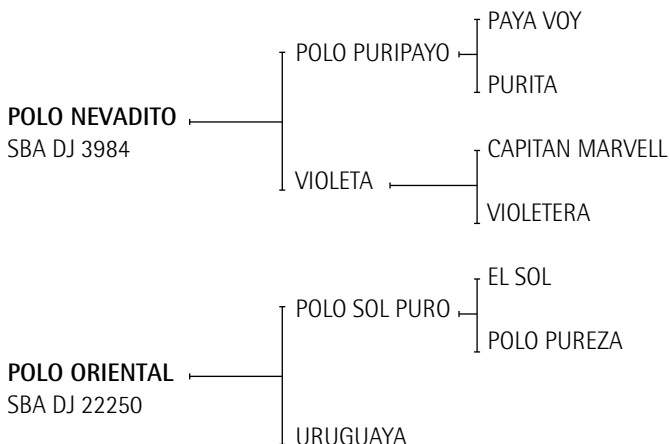

Lote nº: 341 CHAPALEUFÚ MONTEVIDEO -T/E-

Nació:11/02/2007

SBA: 12217

RP: 246

Alazán

Expositor: Heguy, Alberto

Criador: Heguy, Alberto

CHAPALEUFÚ MONTEVIDEO: Propio hermano de CHAPALEUFÚ URUGUAYO Gran Campeón Macho Exposición Nuestros Caballos 2009. 1er. Premio y Campeón de Categoría Exposición Nuestros Caballos 2009, 2do. Premio de Categoría Exposición Rural de Río Cuarto 2009.

POLO NEVADITO: Ver referencia de Padrillos.

POLO ORIENTAL: Jugó todos los abiertos del 2005 y 2006 con Pepe. Vendida a Alfio Marchini (Loro Piana-UK) Campeón Queens Cup 2007 y Copa de Oro-UK 2008 Y 2009.

Premio mejor yegua Copa Barrantes (con A. P. Heguy).

Su madre: URUGUAYA- SPC Uruguay. Jugó todos los abiertos de 1995 a 1998 con Pepe y A. P. Heguy.

Madre de:

-Polo Oriental.

-Polo Solanas (El Sol) Abiertos 2001 y 2002 con Pepe.