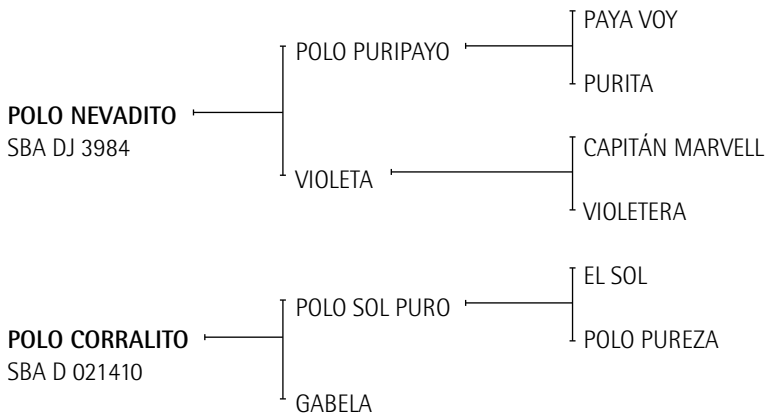

Lote nº: 364 BRATTAS BELLEZA -T/E-

Nació: 20/09/2006

SBA: 33349

RP: 8

Zaino

Criador: Annunziata, Stefania

Expositor: Annunziata, Stefania

BRATTAS BELLEZA: Propia hermana de:

- BRATTAS AUSTRAL 90: 2DO. Premio y Reservado Campeón de Categoría Exposición Nuestros Caballos 2009. Reservado Gran Campeón Macho Exposición Nuestros Caballos 2009.

POLO NEVADITO: Ver Referencia de Padrillos.

POLO CORRALITO: Gran Campeón Hembra Exposición rural de Palermo 2004. 1er. Premio y Campeón de Categoría Exposición rural de Palermo 2004. Premio AAP por Aptitud Exposición rural de Palermo 2004.