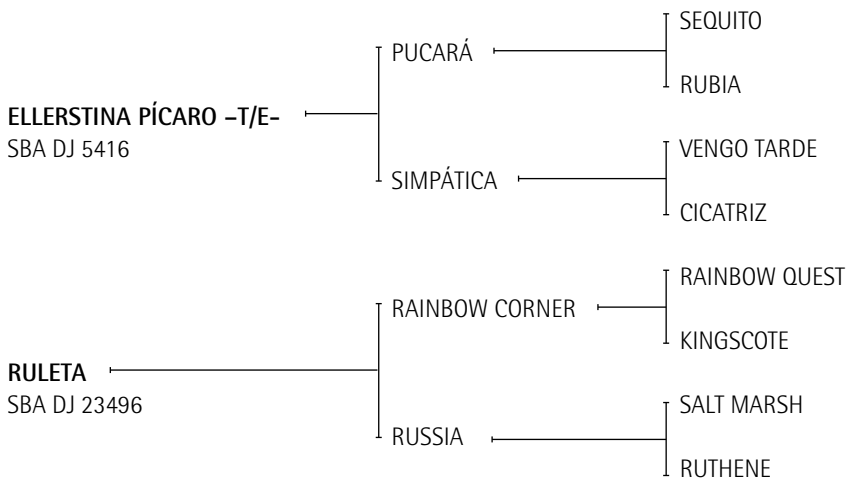

Lote nº: 340 OPEN NEGRO EL 22 -T/E-

Nació: 02/11/2007

SBA: 13599

RP: 315

Alazán

Expositor: 25 Embriones S.R.L.

Criador: Ellerstina S.A.

ELLERSTINA PÍCARO: Ver Referencia de Padrillos.