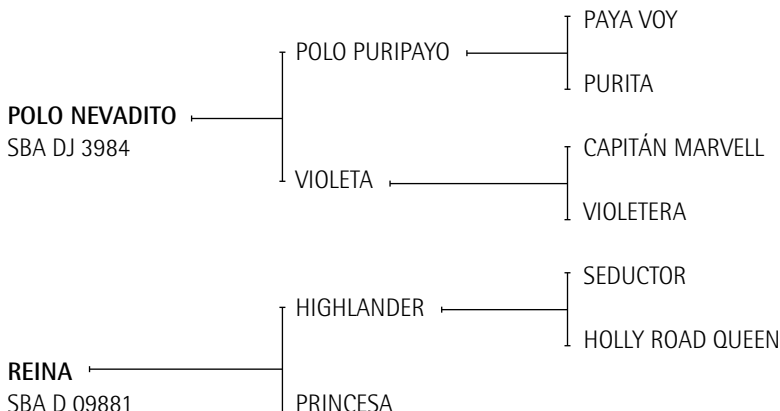

SBA: 39158

RP: 64

Zaino

OMA BLANCA NIEVES: Propia hermana de Polo Victoria, yegua nueva ya jugando al polo con muy buenas aptitudes y mucha mansedumbre. Y de Polo Lluvioso comprado por Tomas Gcia del Río en NC 2007.