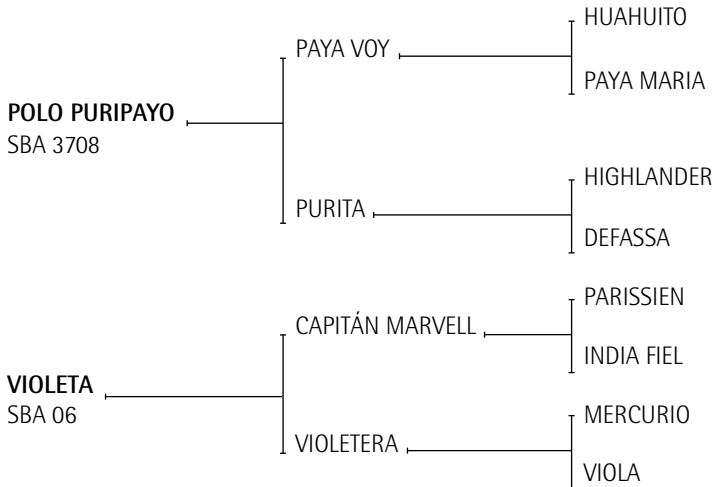

POLO NEVADITO

Nació: 22/07/1993

SBA: 3984

RP: 78

Rosillo

POLO NEVADITO: GANADOR DEL RANKING DE PADRILLOS DE LA AACCP 2003-2004-2005-2006-2007-2008-2009.

JUGADOR DE TODOS LOS ABIERTOS DE 1997 AL 2004 Con PEPE-NACHI Y MILO F. ARAUJO.

Propio hermano de POLO NEVIZCA-Todos los abiertos del 2001 al 2008 con Nachi y Pepe.

4ta generación de jugadores del Abierto (Nevadito-Violeta- Paya Voy, y Purita-Paya María)

Su madre Violeta jugó 10 Abiertos con Alberto P. Heguy y Eduardo Heguy (Coronel Suárez y Chapa II)

15 HIJOS EN EL ABIERTO 2004, 11 EN EL 2005, 27 EN EL 2006, 20 EN EL 2007, 18 en el 2008.

PADRE DE LOS SIGUIENTES JUGADORES DE ABIERTOS:

1. GT TANGO (Bamba): Mejor caballo de Pepe Heguy. Todos los abiertos del 2003 al 2008-2 chukkers en todas las finales.
2. CHAPALEUFU LANZA (Cañita): Mejor yegua de Nachi. Todos los abiertos del 2003 al 2008-2 chukkers todas las finales.
3. POLO DORADITA (Pureza): 2 chukkers todos los abiertos del 2006 al 2008 con Eduardo y Pepe Heguy.
4. CHAPALEUFU NEVADA (Brillosa): -2 Chukkers todos los abiertos del 2003 al 2008 con Pepe.
5. CHAPALEUFU CANCHERITA (Canita): Una de las mejores de Pepe en la actualidad-Todos los abiertos