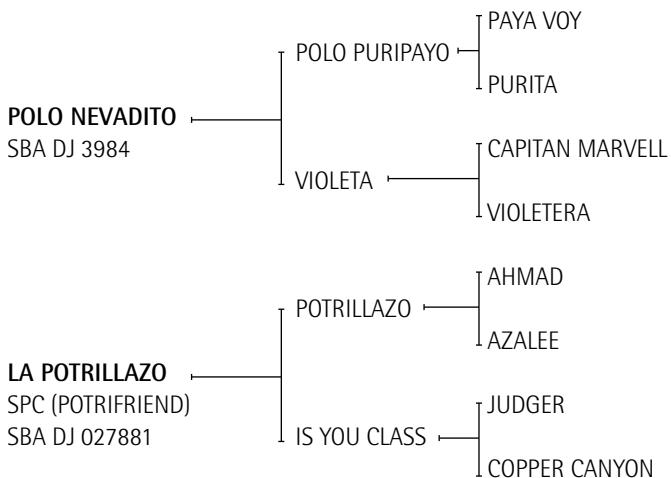

Lote nº: 356 CHAPALEUFÚ POSDATA -T/E-

Nació: 01/11/2007

SBA: 37883

RP: 281

Zaino

Criador: Heguy, Alberto

Expositor: Heguy, Alberto

POLO NEVADITO: Ver Referencia de Padrillos.

LA POTRILLAZO: Jugó los Abiertos de 2004 y 2005 con Pepe. SPC POTRIFRIEND.

3/4 Hermana de Potra Clásica- (Potrillon y Is You Class) Ganadora en Argentina y USA.

Quedó Tuerta y se destinó a Transplante Embrionario.