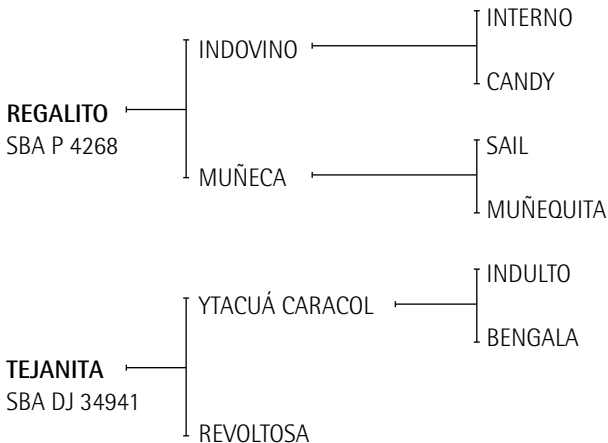

Lote nº: 342 MONTE DEL BUEY SOUVENIR-T/E-

Nació: 11/12/2006
Expositor: El Alivio S.R.L.
Criador: El Alivio S.R.L.

SBA: 15292

RP: 5

Alazán

REGALITO: Ver Referencia de Padrillos.

TEJANITA: Jugadora buena de F. Bargalló, prestada a B. Castagnola para jugar Abiertos de San Jorge, Jockey Club y Tortugas en 2008.

Es hermana materna de:

- GINETE LAGUNERA: Jugada final Abierto A. con B. Castagnola en 2006.
- ESPI QUILOMBERA: Jugada final Abierto Argentino con Lucas Monteverde, incluso dos chukkers en las finales.
- ESPI MERENGADA: Jugadora nueva de F. Bargalló.
- ESPI ESPUELA: Jugadora nueva de F. Bargalló.

YTACUÁ CARACOL: Padrillo actualmente de Francisco Bargalló. Estuvo sindicado con el Sr. José Tejera y Sr. Carlos Alberto Martins Bastos de Brasil.

Es propio hermano de:

- YTACUÁ BENGALITA: Yegua jugada en todos los Abiertos por Gonzalo Pieres. Gano el premio a la mejor yegua inscrita de la final del Abierto Argentino en 1998. También jugó con G. Pieres en Ingla-