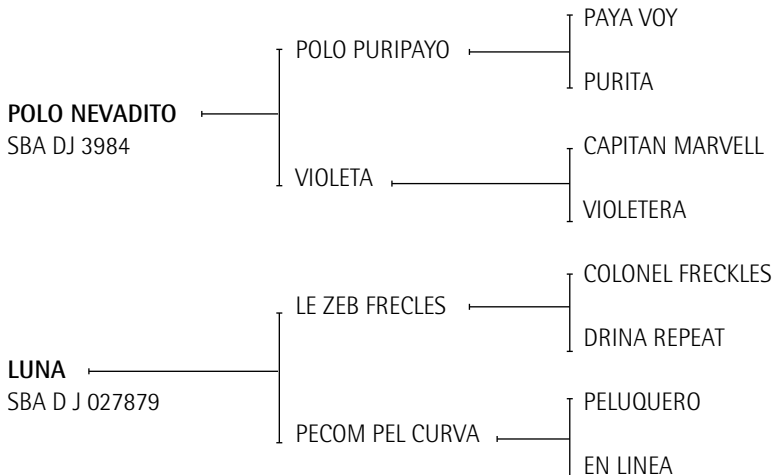

GUACHITA: (GRAN CUADRERA), jugó un año y fue a la manada.

Madre de:

- BOLEADOR PRIMICIA (inscrita en Palermo 2006 – Montada).

Lote nº: 339**CHAPALEUFÚ LUNAREJO**

Nació: 02/09/2007

SBA: 14454

RP: 270

Alazán

Expositor: Heguy, Alberto

Criador: Heguy, Alberto

POLO NEVADITO: Ver referencia de Padrillos.

LUNA: Jugó todos los Abiertos del 99 al 2003 con Pepe Heguy.

Exportada a USA. Jugo US Open 2004 al 2006. Luego repatriada para Transplante Embrionario.