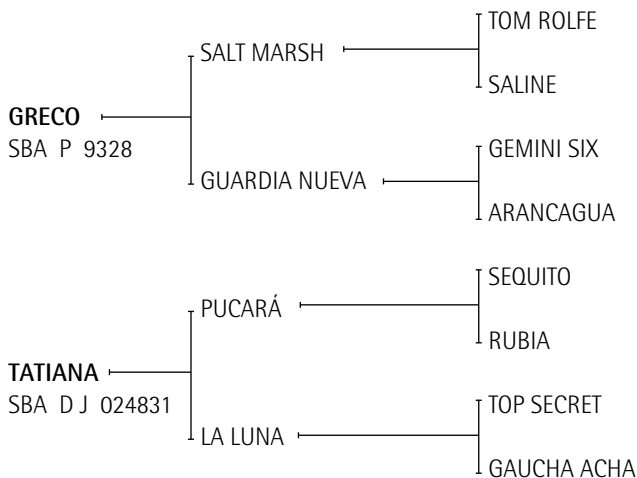

CAMPEONATO MONTADAS

5° Cat. Nacidas Desde el 1° de abril de 2005 Hasta el 1° de abril de 2008.

Lote nº: 361 RICHARD TRETA -T/E-

Nació: 25/10/2007

SBA: 36912

RP: 34

Zaino

Criador: Dutroc, Ricardo

Expositor: Dutroc, Ricardo

RICHARD TRETA: 2do. Premio y Reservado Campeón de Categoría Exposición Rural de Palermo 2009.

Reservado Campeón Cabestro Exposición Rural De Palermo 2009

Propia hermana de:

RICHARD TRAMPA: Gran Campeón Hembra Exposición Rural de Palermo 2009. Mejor Hembra Tipo Polo Exposición Rural de Palermo 2009. 1er. Premio y Campeón de Categoría Exposición Rural de Palermo 2009. Premio Asoc. Arg. Polo por Aptitud Exposición Rural de Palermo 2009.

GRECO: Sangre Pura de Carrera. Propiedad Haras La Quebrada. Ganador de 8 carreras. Excelente caballo. Padre de yeguas jugadoras del abierto de Tortugas y Hurlingham. Dió pocas crías.

GUARDIA NUEVA: Sangre Pura de Carrera. Ganadora de clásicos.