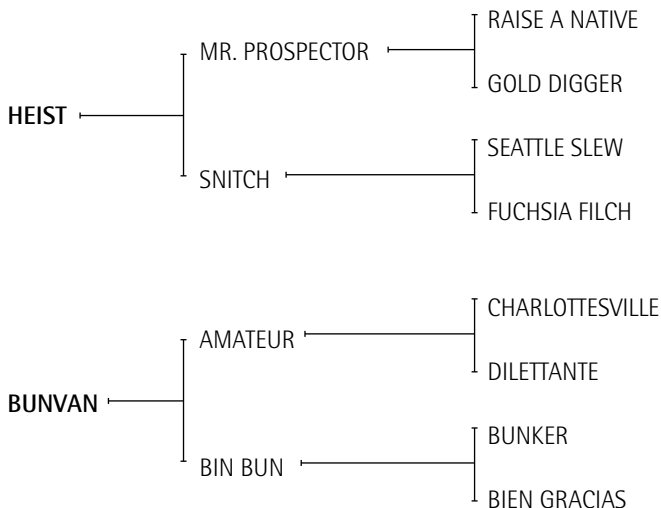

DOUGLAS HEIST

Nació: 30/08/1998

Zaino

DOUGLAS HEIST: Fue incorporado a la manada en el 2004, luego de una importante campaña, ganador de seis carreras. A la actualidad produjo cuatro reducidas generaciones:

2005: BOLEADOR VENUS (Palermo 2007), vendida a Mariano Aguerre.

BOLEADOR VICHI (Remate AACCP 2008), vendida a Tomás García Del Río. Fue una de las únicas yeguas montadas y con solo dos años y medio demostró una aptitud superlativa en la arena de Palermo.

BOLEADOR PROSPECTA – (Nuestros Caballos 2008) , vendida a Alan JOHN, (montada).

2006: BOLEADOR MISSIS YACKY - (Palermo 2008), vendida a Pablo Llorente.

BOLEADOR PANDERETA – Reservado Campeón Hembra Soc. Rural Ba. Bca. (Remate Azumendi 2008), vendida a Jorge Pérez.

2007: BOLEADOR ANUNCIATTA: Tercer Premio (Palermo 2009), vendida a Pedro Manuel Montovio.

BOLEADOR AMAPOLA: Quinto Premio (Palermo 2009), vendida a Pedro Manuel Montovio.

BOLEADOR VICHI: Remate Madelán (Vendida a M. Aguerre).

HEIST: (USA) Padrillo con una importante campaña en EE.UU., hijo de MR. PROSPECTOR.

Incorporado al centro integral de inseminación artificial y transferencia embrionaria equina del Haras Rincón Del Aguará.