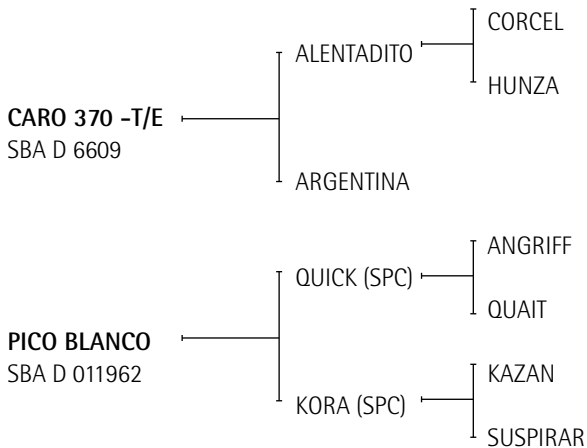

Lote nº: 367 PATOCUA PRINCESA

Nació: 27/09/2005
Criador: Rumi, María C.
Expositor: Rumi, María C.

SBA: 29080

RP: 51

Alazán

CARO 370: Propio hermano de: Caro La Capital alias Silvi jugada por Juan I. Merlos en todos los grandes Abiertos. Ganadora del Premio Asociación Argentina de Criadores de Caballos de Polo al Mejor Producto Jugador Inscrito del Campeonato Argentino Abierto 1996 y 1997. Mejor Ejemplar por Tipo y Aptitud Abierto de Hurlingham Club 1997. Campeón Hembra de la Exposición Rural Palermo 1992

ALENTADITO: (SPC) Zaino doradillo, ganador del Ranking de Padrillos AACCP 1996, Reservado Gran Campeón SRA 1986.

PICO BLANCO: Jugada por Nicolás Marin Moreno.