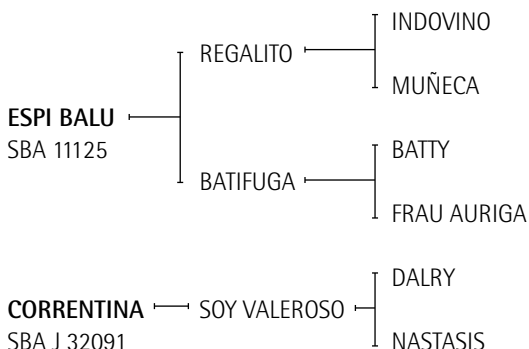

Lote nº: 335 MONTE DEL BUEY MERCURIO

Nació: 04/12/2008

SBA: 15316

RP: 51

Zaino

Expositor: El Alivio S.R.L.

Criador: El Alivio S.R.L.

ESPI BALU: Gran Campeón Macho Exposición Rural de Palermo 2007.