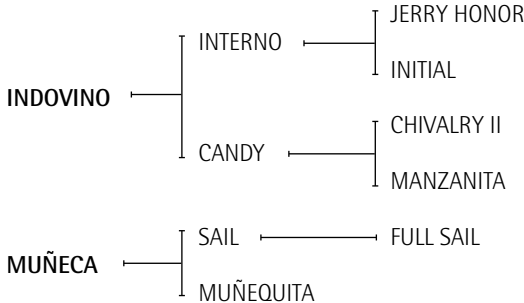

REGALITO

Nació: 24/12/1990

SBA: 4268

RP: 46

Zaino C.

REGALITO: Padrillo de Francisco Bargalló. Jugador hasta los 15 años. En su carrera jugó algunas finales en Palermo de Metropolitano mediano y alto handicap.

Entre sus hijos se destacaron:

- ESPI QUILOMBERA: Yegua jugada en todos los Abiertos por Lucas Monteverde en el 2007 y 2008, incluso dos chukkers en las finales.
- ESPI BALU: Gran Campeón Sociedad Rural Argentina en el 2007.
- ESPI AGUA DULCE: Jugada por F. Bargalló, incluso final Polo Tour de Centauros 2008 donde fue elegida la mejor yegua de la final. Luego fue vendida a Adolfo Cambiasso que se le rompió en una práctica en el 2008.
- ALPINO: Vendido a Marcos Dipaola y jugado en EEUU.
- LAGARTIJA: Vendida a Mark Tomlinson. Jugada en la Cámara de Diputados dos chukkers en los partidos difíciles.
- ESPI MORATORIA: Vendida a Mark Tomlinson.
- ESPI MANIÁTICA: Vendida a Norberto Piñeiro de Brasil. Jugando polo de alto handicap en Brasil.
- MAQUINITA: Vendida a La Vanguardia. Muy buena jugadora.
- HOJA: Jugada por Mark Tomlinson en la Cámara de Diputados.
- FÁTIMA: Jugada por Mariano González en la Cámara de Diputados luego en el Abierto de EEUU y en el 2008 se quebró jugando la temporada de alto handicap en Inglaterra.

INDOVINO: Excelente padrillo de Polo del Haras El Bonete padre de PITUFO (2 chukkers en la final del Abierto Argentino con E. Trotz y Mejor Producto final Abierto – Premio Lady Susan Townley), ARDILLA, BANDEROLA, CAMPEONA, GARÚA, GRACIELA, LECHU III, MARIANA, MARIELA, PERA, BONITO, POCHA, FACUNADA II (todos jugadores de Abiertos), NOVIA (2 chukkers en la final del Abierto Argentino con C. Gracida).

Como así también es padre de numerosos productos exportados y de padrillos como AYANTE, EL FANTASIOSO, EL ESPOLÍN MARIANO, ESP. PAÑUELO, ESP. CORDOBÉS, ESP. DEL JUNCO, ESP. GANADOR, ESP. ESTUDIANTE, ESP. RARÍSIMO, ESP. PARECIDO, ESP. DEL RAYO, GINETE IMAGINADO, PININO, PUCARÁ CRECIENTE, REGALITO, INDIO BUENO, todos Registro Definitivo en la A.A.C.C.P.

MUÑECA: De las mejores yeguas jugadoras que tuvo Sergio Pizarro de origen de la cría Pereyra Iraola.