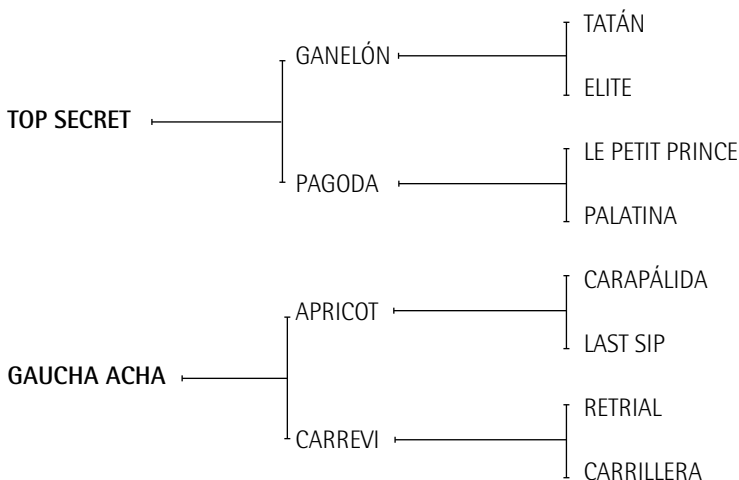

EL SOL

Nació: 01/01/1987

SBA: 3776

RPO

Alazán

EL SOL: Ganador del Ranking de Padrillos de la AACCP 1998,1999 y 2000. Es propio hermano de **LA LUNA**, criada por H. Barrantes y jugada por G. Pieres en el Abierto de Palermo (La Espadaña y la Ellerstina), Inglaterra 1991-1994, USA 1994. Premios L. S. Townley 1987 y 1990. Premios AACCP al Mejor Ejemplar por Tipo y Aptitud del Campeonato Argentino Abierto 1987 y 1990 y Abierto del Hurlingham Club 1988. Precio Récord Mundial en remate 1990.

Sus hijos comenzaron a jugar en 1997 (Chapaleufú II, Ellerstina y El Paraíso) destacándose: **ELLERSTINA CONEJA**, Copa AAP., Mejor yegua por Aptitud de Trabajo SRA Palermo 1997. **ELLERSTINA YARDA** Gran Campeón Hembra SRA Palermo 1998, **POLO GRANADERA** Reservado Campeón Hembra SRA Palermo 1998, **POLO MEDIALUNA** Premio AACCP al Mejor Producto Jugador Inscripto Polo Argentino en el Abierto de Hurlingham Club 2001-2002 y Campeonato Argentino Abierto 2002. Copa AAP Mejor yegua por Aptitud de Trabajo SRA Palermo 1998. **POLO CHUPETÍN** Reservado Gran Campeón Macho SRA Palermo 1998, **PUCARÁ MARISOL** Primer Premio y Campeón 11 va categoría SRA Palermo 1999, **MOZUELA MANDINGA** Primer Premio y Campeón 3ª Cat. SRA Palermo 1999, **ELLERSTINA CAMOATI** exportada a USA. **ELLERSTINA Balsa**, **LECHUZA V**, **MERCENARIO**, **METEGOL**, **SOLITARIA**, exportadas a UK. Además, **CANANA**, **MARISOL**, **PANDY**, **SECTA**, **SIMPATICO**, **TABANO**, **XUXA**, **CARAMELO**, **CATRASCA**,