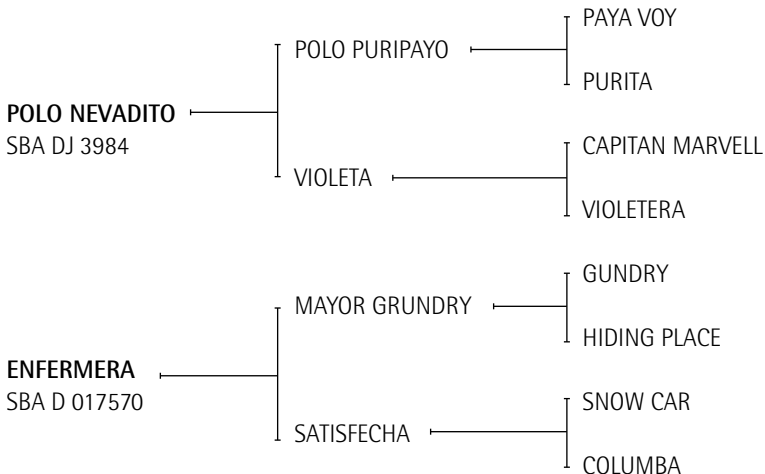

Lote nº: 346**CHAPALEUFÚ ENEMIGO -T/E-**

Nació: 10/01/2006

SBA: 11236

RP: 176

Zaino

Expositor: Heguy, Alberto

Criador: Heguy, Alberto

**POLO NEVADITO:** Ver referencia de Padrillos.**ENFERMERA:** Comprada de potranca x Gonzalo Tanoira. (SPC Haras El Tala)

Jugo todos los abiertos del 93 al 97 quebrándose en la semifinal del 97 con Picky en la cancha 1 de Palermo. PREMIO MEJOR YEGUA CÁMARA DIPUTADOS 1994. Jugó todos los Abiertos con Pepe Heguy, Lolo Castagnola, Cristian Laprida, Rubén Sola y Picky Díaz Alberdi.