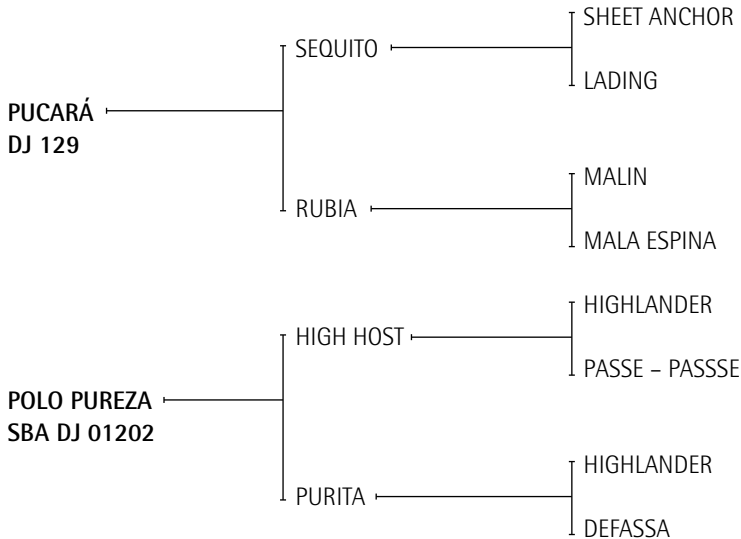

POLO LÁZARO

Nació: 27/11/2006

SBA: 14122

RP: 112/1

Alazán

POLO LÁZARO: Se domó pero nunca jugó. Tuvo una hija, FORASTERA su primer cría, muy buena. Jugó con Gastón Lauhé la temporada de Otoño 2006 (La Copa República y El Mundialito) también la Copa Springbok. Se quebró.

POLO PUREZA: JUGÓ 14 ABIERTOS CON PEPE HEGUY. 3 CHUKERS EN FINALES DEL ABIERTO. GANO EL PREMIO MEJOR YEGUA AACCP ABIERTO 1993 CON 2 CHUKERS DE LA PUREZA PEPE OBTUVO EL PREMIO JUGADOR MEJOR MONTADO ABIERTO 2002.

MADRE DE:

- -POLO SOL PURO (El Sol) jugo todos los abiertos con Fabio Diniz, P Mac Donough y Nachi Heguy.
- POLO BAILANTA (Bossuet) mejor yegua E. Heguy últimos 10 años.
- POLO DORADITA (NEVADITO-ABIERTOS 2006-2008 Pepe y Eduardo Heguy).
- POLO BLANCANIEVES (Nevadito-Abiertos 06-08).
- CHAPALEUFU PURE (Guindado-abiertos 06y07 G Lauhé).
- POLO CENICIENTA (Nevadito-abiertos 06-08).