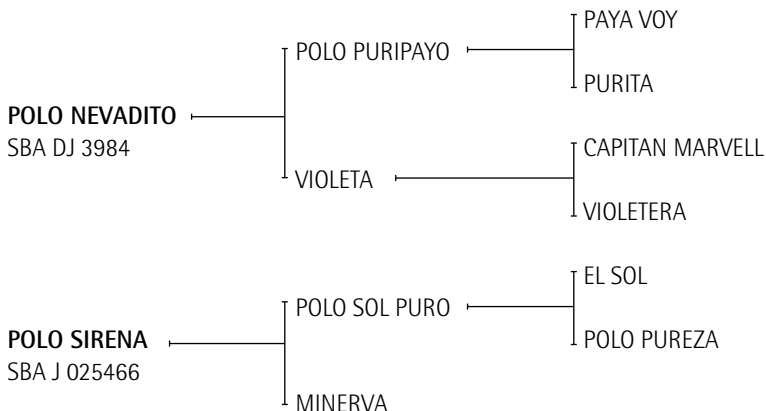

- OPEN CHITA, GETE MOON, OPEN CALIFA (muy buen caballo de M. Aguerre).

LA LUNA: Criada por H. Barrantes y jugada por G. Pieres en el Abierto de Palermo (La Espadaña y la Ellerstina), Inglaterra 1991-1994, USA 1994. Premio L. S. Townley 1987 y 1990. Premio AACCP al Mejor Ejemplar por Tipo y Aptitud del Campeonato Argentino Abierto 1987 y 1990 y Abierto del Hurlingham Club 1988. Precio Récord Mundial en remate 1990. Es considerada la mejor yegua madre del momento mundialmente, produjo a: CHITA, XELENE, GEISHA, JASY, MEDIALUNA MOON (todas hembras); CALIFA, LUCERO, ECLIPSE, JÚPITER (todos machos); ESPACIAL, SUNSET, MERCURIO, LUNAREJO, TROTIL, CHINCAY – Australia (todos padrillos).

Lote nº: 362 CHAPALEUFÚ SILVATINA -T/E-

Nació: 09/01/2007

SBA: 33517

RP: 235

Zaino

Criador: Heguy, Alberto

Expositor: Heguy, Alberto

POLO NEVADITO: Ver Referencia de Padrillos.

MINERVA: Yegua cría de Azumendi y actualmente una de las mejoras en manada de A. P. Heguy.

Lote nº: 363 BOLEADOR ELVIRA

Nació: 07/11/2006

SBA: 31991

RP: 16

Zaino C.

Criador: Olivieri, Leandro P.

Expositor: Olivieri, Leandro P.