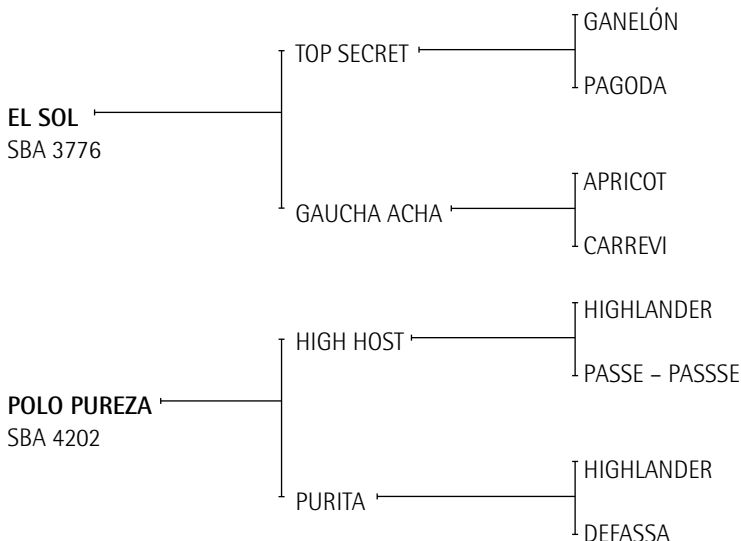

POLO SOL PURO

Nació: 10/01/1995

SBA: 5104

RP: 120

Alazán

POLO SOL PURO: JUGÓ LOS ABIERTOS DE TORTUGAS Y HURLINGHAM CON NACHI HEGUY, MILO F ARAUJO y PABLO MC DONOUG-JUGÓ EL ABIERTO ARGENTINO CON FAVIO DINIZ (ELLERSTINA) Es padre de VASCO FARAON (Gran Campeón Macho S.R.A 2008), POLO CORRALITO: Gran Campeón Hembra SRA 2004; POLO COLALESS: Gran Campeón Hembra SRA 2006 y reservada Gran Campeón de Nuestros Caballos 2005; POLO TIRO FIJO: Reservado Gran Campeón Macho SRA 2006 y Mejor Caballo jugador del Campeonato del Interior con handicap - Abiertos 2008 y 2009 con I. Heguy; POLO ALCI-BIADES: Reservado Gran Campeón Macho SRA 2005; POLO LINAJE: Abierto 04 E. Heguy. También padre de jugadores de Abiertos como CHAPALEUFÚ CALAVERA: Abiertos 2006 con Pepe Heguy; POLO JESSICA: Abierto 05 Bautista Heguy; POLO NUTRIA: Abiertos 07y 08 E. Heguy, L. Criado y Nachi Heguy; POLO ORIENTAL: Abiertos 05 y 06 Pepe y UK 07 y 08 Loro Piana; POLO SIRENA: Abiertos 06 Pepe; POLO VAINILLA: Abiertos 2005 al 2009; VASCO HUERFANO: Abiertos 05 E Heguy; POLO VISTOSA: Abiertos 08 y 09 B. Castagnola; POLO TWO MOON, POLO REY SOL (Abiertos 2007/08), Polo Uruguayo (Gran Campeón Nuestros Caballos 2008).