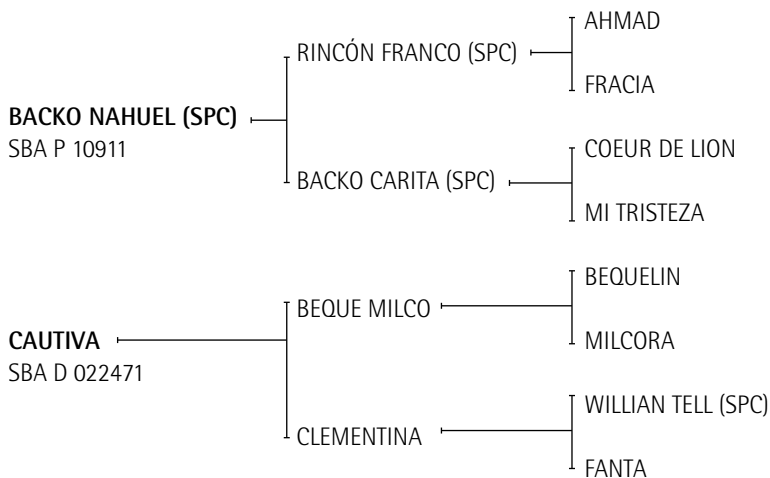

Lote nº: 358   PENACHO SOÑADA

Nació: 19/10/2007

SBA: 35827

RP: 5

Zaino C.

Criador: Biocca, Julio C.

Expositor: Cadenas, Juan José