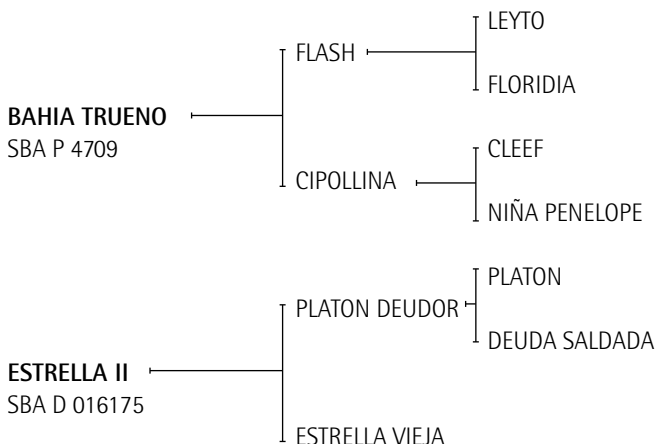

INGLESITA LURO: Yegua jugadora de Roveda, jugó varios torneos y se lesionó, se adquirió para madre por su aptitud y temperamento.

Lote nº: 358 PENACHO SOÑADA

Nació: 19/10/2007

SBA: 35827

RP: 5

Zaino C.

Criador: Biocca, Julio C.

Expositor: Cadenas, Juan José

Lote nº: 359 BAHÍA BRAVA

Nació: 04/10/2007
Criador: Cohen, Raúl H.
Expositor: Cohen, Raúl H.

SBA: 34905

RP: 92

Zaino

BAHÍA TRUENO: Padrillo jugador padre de B NUBE madre en El Ombucito excelente jugadora, ANO-CHECIDA, LIEBRE 2, BRUJA jugando con M. Orozco, NIEBLA jugando en Austria, etc.