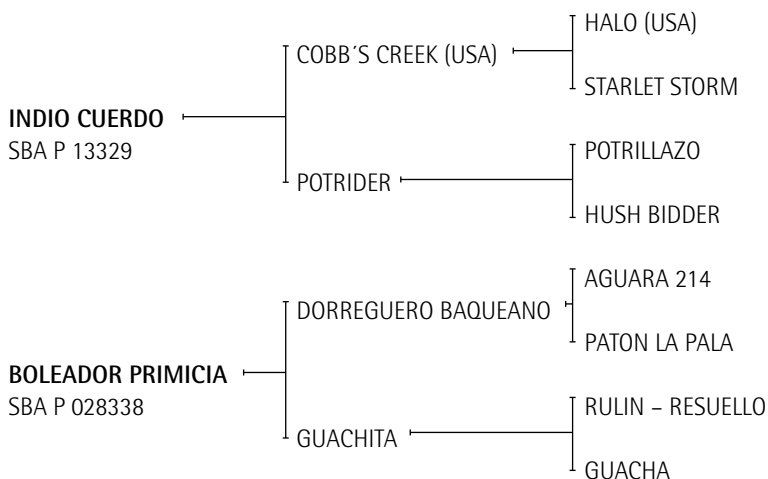

ARTERITO: Reconocido padrillo de Héctor Salvo, padre de TAMARA (M. Zubia), Mejor yegua en EE.UU. por tres temporadas y de destacados jugadores de alto handicap y exportados, hijo de ARDUO.

MARIANA: Cría Terrero. Yegua tordilla comprada en Trenque Lauquen para madre.

MARIANO: Cría Terrero. Padrillo vendido a Héctor Barrantes.

Lote nº: 348 BOLEADOR PRIORIDAD

Nació: 02/11/2008

SBA: 39149

RP 45

Zaino

Criador: Olivieri Leandro P.

Expositor: Olivieri Leandro P.

INDIO CUERDO: Ganador en su debut en Palermo por varios cuerpos a los 3 años.

POTRIDER: Ganadora de 5 carreras y segunda en Gran Premio 1000 Guineas – consagración de Potrancas G.1 – Gran Premio de Potrancas G.1 – tercera en el Gran Premio Eliceo Ramírez G.1.