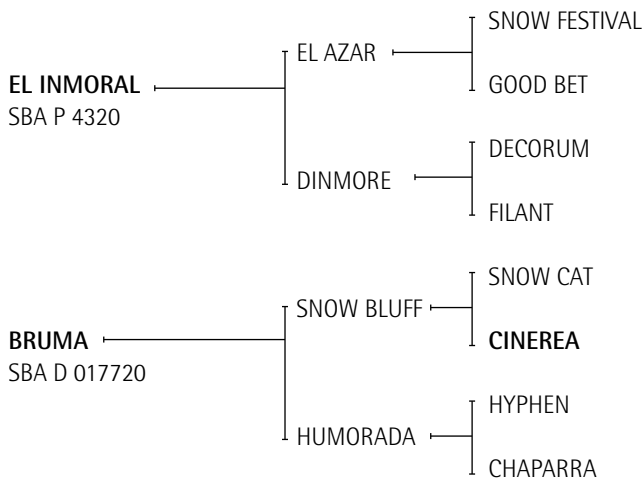

Lote nº: 353 BAHÍA BRITNEY

Nació: 01/12/2007

SBA: 34906

RP: 93

Zaino C.

Expositor: Cohen, Raúl Horacio

Criador: Cohen, Raúl Horacio

EL INMORAL: Padrillo de El Ombucito, hijo de El Azar (ganador de 8 carreras en Palermo y san isidro, incluso clásico Ecuador, Clas America, Clas Perú, Clas Libertad, Clas Japón, Etc.)

DINMORE: Yegua de El Ombucito ganadora clásica.

BRUMA: Yegua jugadora mediano handicap, jugó Copa Republica Argentina con Martín Carpegna, torneo 9 de Julio, Independencia, etc. Hermana de Araña jugadora de alto handicap, etc.