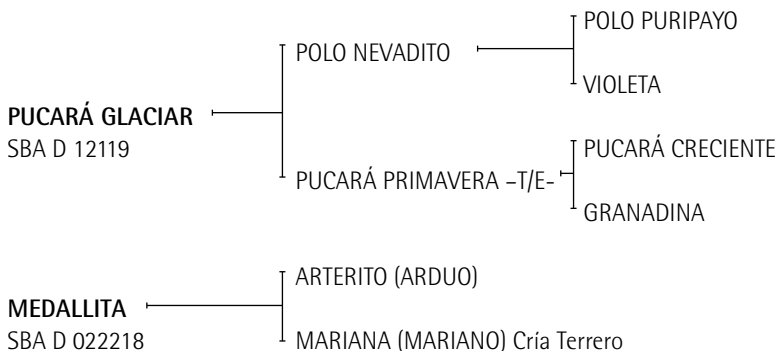

HIJOS DESTACADOS:

- GT ANESTESIA (Pucara): Premio Mejor yegua Cámara de Diputados 2002 Con J.TANOIRA y Abiertos con Javier N. Astrada.
- CHAPALEUFU ENIGMATICA (Nevadito): 2 chuckers Abiertos 2008 y 2009 Pepe Heguy.
- CHAPALEUFU ENDIABLADO (Ultrasonido): Todos los abiertos del 2006 con S. Erskine.
- CHAPALEUFU ENCANTADA (Ultrasonido): Exportada a USA (Coca Cola-M. Novillo)
- CHAPALEUFU MELLIZO (El Sol): Con 5 años jugo la Cámara de Diputados 07 (G. Laulhé) y luego vendido a Loro Piana (A. Marchini) y Abierto Jockey Club 2009 Lucas James.
- CHAPALEUFU PANZA BLANCA (El Sol): Una de las mejores de su generación. Con 6 años se quebró en el Abierto de Chapaleufú 08 (B. Castagnola)
- CHAPALEUFU TAPADA (Nevadito): Abiertos 2008, y Queens y Gold Cup Juan Gris Zavaleta.
- VASCO ENFERMITO (Nevadito): Cámara de Diputados 07 y 08 (I. Duplessis).
- CHAPALEUFU ELEGANTE (Nevadito): Cámara de Diputados 08 (M. Del Carril)

HEMBRAS

CAMPEONATO CABESTRO

4º Cat. Nacidas Desde el 1º de agosto de 2007 Hasta el 1º de abril de 2009.

Lote nº: 347 BUCANERO GAROTA

Nació: 11/11/2008

SBA: 38470

RP 59

Zaino

Criador: Elena M. de Galé e Hijos.

Expositor: Elena M. de Galé e Hijos.

PUCARÁ GLACIAR: -T/E- Padrillo cuya primera generación nació en el 2008. Posee una importante combinación genética. Junta en su pedigree la sangre de PURITA Mejor Yegua Alberto Pedro Heguy), PAYA MARIA (Mejor Yegua Horacio Heguy), MARSELLESA (Mejor Yegua Horacio S. y Marcos Heguy), VIOLETA (abiertos en Coronel Suárez y Chapaleufú II), PITUFO y NOVIA (ambos Indovino, mejores caballos de Ernesto Trotz y Carlos Gracida respectivamente), OFELIA (una de las mejores yeguas jugadoras de abiertos de Eduardo Heguy).