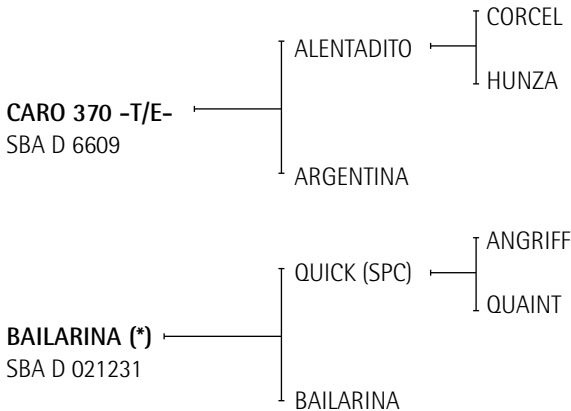

Lote nº: 345 PATOCUA BANDIDO

Nació: 06/11/2006   SBA: 12168   RP: 65   Alazán
Expositor: Rumi, María Cristina
Criador: Rumi, María Cristina

CARO 370: Propio hermano de: Caro La Capital alias Silvi jugada por Juan I. Merlos en todos los grandes Abiertos. Ganadora del Premio Asociación Argentina de Criadores de Caballos de Polo al Mejor Producto Jugador Inscripto del Campeonato Argentino Abierto 1996 y 1997. Mejor Ejemplar por Tipo y Aptitud Abierto de Hurlingham Club 1997. Campeón Hembra de la Exposición Rural Palermo 1992

ALENTADITO: (SPC) Zaino doradillo, ganador del Ranking de Padrillos AACCP 1996, Reservado Gran Campeón SRA 1986.

BAILARINA (*): Jugada por el Sr. Fernández Moreno.

Madre de:

- P. BAILANTERA: 2º premio potranca, Nuestros Caballos 2009.
- P. BALLERINA: Jugadora de La Copa de las Provincias, en Palermo, por el Sr. Horacio Etcheverry.