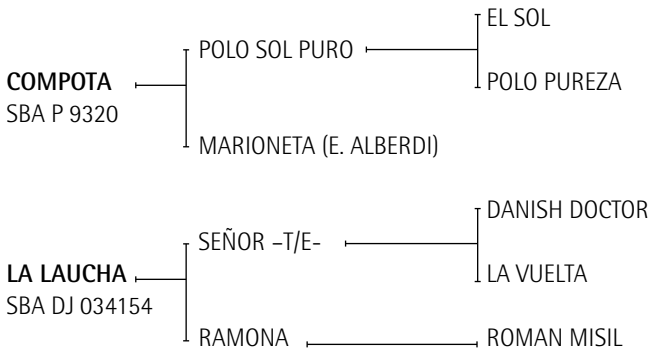

Lote nº: 351 BUCANERO BALBINA

Nació: 29/08/2008

SBA: 38469

RP: 55

Alazán T.

Expositor: Elena M. De Galé e Hijos

Criador: Elena M. De Galé e Hijos

COMPOTA: Cría de Alberto P. Heguy, padrillo de excelentes condiciones, temperamento, aptitud, docilidad, mansedumbre, tipo y valiosos antecedentes genéticos. Entró en servicio en 2005 y su primera generación nació en el 2006.

Hermano entero de MARITA (abiertos con Gastón Laulhé, vendida a Alfio Marchini), de CLARITA (jugadora de abiertos).

Hermano paterno de jugadores de abiertos como POLO JESSICA (G. Laulhé), CHAPALEUFÚ CALAVERA, POLO ORIENTAL, POLO VAINILLA (Pepe Heguy), VASCO HUÉRFANO, POLO NUTRIA (E. Heguy), DÓLAR (I. Heguy) y de POLO COLALESS y POLO CORRALITO grandes campeonas de la S.R.A. 2006 y 2004 respectivamente, POLO TIRO FIJO Reservado Campeón Macho S.R.A. 2006 y de POLO ALCIBIADES Reservado Campeón Macho S.R.A. 2005. Junta en su pedigree la sangre de LUNA (Mejor yegua de G. Pieres), PURITA (Mejor yegua de A. P. Heguy), POLO PUREZA (Mejor yegua de Pepe Heguy) y MARIONETTE (Mejor yegua E. Alberdi).