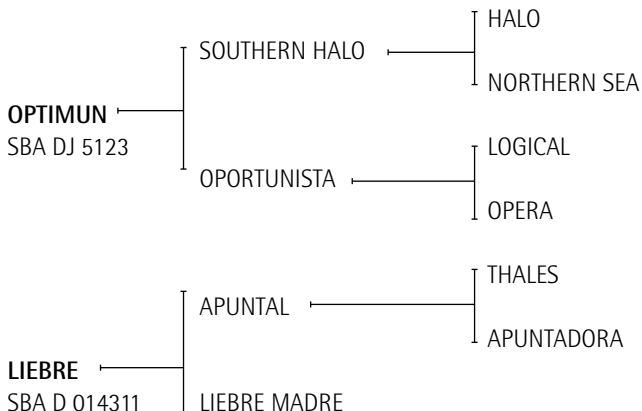

DOLFINA MILLONARIO

Nació: 13/02/1998

SBA: 6521

RP: 94

Alazán

DOLFINA MILLONARIO: Padrillo de Adolfo Cambiaso.

1 er Premio y Campeón de Categoría Exposición Rural de Palermo 2002. Campeón Macho Exposición Rural de Río IV 2004.

Padre de:

- Dolfina Lufhanza (03 x LAPA) 1º Premio y Campeón de Categoría Exposición Rural de Palermo 2007. Gran Campeón Hembra Exposición Rural de Palermo 2007. Jugando actualmente con Adolfo Cambiaso.
- Dolfina Trepadora (04 x LA NOVIA) Premio Reservado Gran Campeón Hembra Expo Palermo 2007. 1º Premio y Campeón de Categoría Expo Rural Palermo 07.
- Dolfina El Boeing (04 X LAPA) 3º Premio de Categoría Expo Palermo 07. 2º Premio y Reservado Campeón de Categoría Expo Palermo 08.

Se destacan también: Dolfina Pampa, Dolfina La Alina (04 x ALINA), Dolfina Pulga (05 x MEPICA) y Dolfina Irónica (05 x IRONICA) entre otras.

Es hijo de: LIEBRE (LIEBRE VIEJA X APUNTAL) Espectacular yegua jugada por Cambiaso en la década del 90. Mejor yegua por Tipo y Actitud Tortugas 2002 y 2005. Madre de Ellerstina Coneja (94 x EL SOL) jugadora de Triple Corona 1999 y 2000 con Gonzalo Pieres y 2001, 2002 y 2003 con Mariano Aguerre.

OPTIMUM (91 OPORTUNISTA x SOUTHERN HALO) Ganador de 3 grandes premios en Palermo, incluso en su debut a los 2 años. Padrillo con gran cantidad de caballos jugadores de abierto.

Es padre: Ellerstina La Nona (97 x MAGDALENA) Dolfina Niña Bonita (98 x PATERA) Ellerstina Medalla