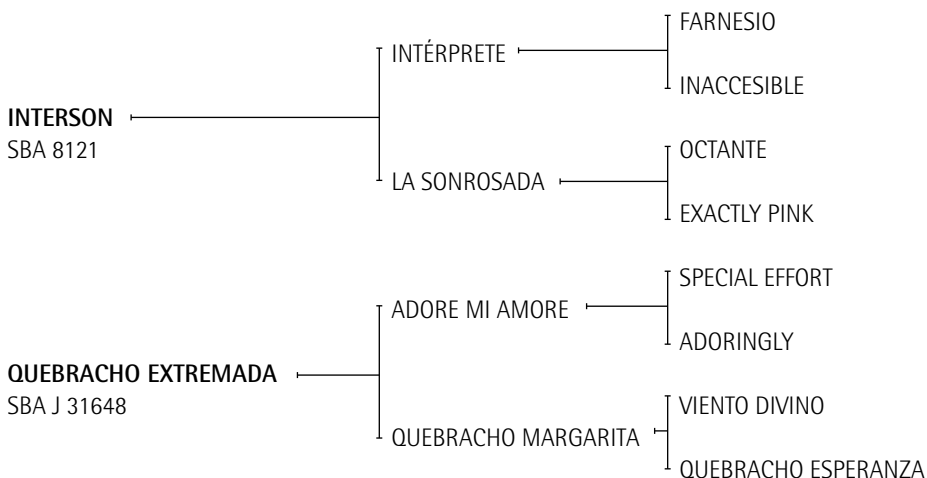

DINMORE: Yegua de El Ombucito ganadora clásica.

BRUMA: Yegua jugadora mediano handicap, jugó Copa Republica Argentina con Martín Carpegna, torneo 9 de Julio, Independencia, etc. Hermana de Araña jugadora de alto handicap, etc.

Lote nº: 354 ACQUA CLARITA

Nació: 15/11/2007

SBA: 39315

RP: 4

Alazán

Expositor: Young, Jorge A.

Criador: Young, Jorge A.

INTERSON: Padrillo S.P.C Centro de transplante BIO POLO. Sus primeras crías están empezando a jugar con muy buenas condiciones.

QUEBRACHO EXTREMADA: Yegua Jugadora cría quebracho Herrado, lleva en su sangre las mejores líneas de la cría. Acqua Clarita es su primera cría.

Lote nº: 355 ATALAYA HABILIDOSA

Nació: 13/11/2007

SBA: 33701