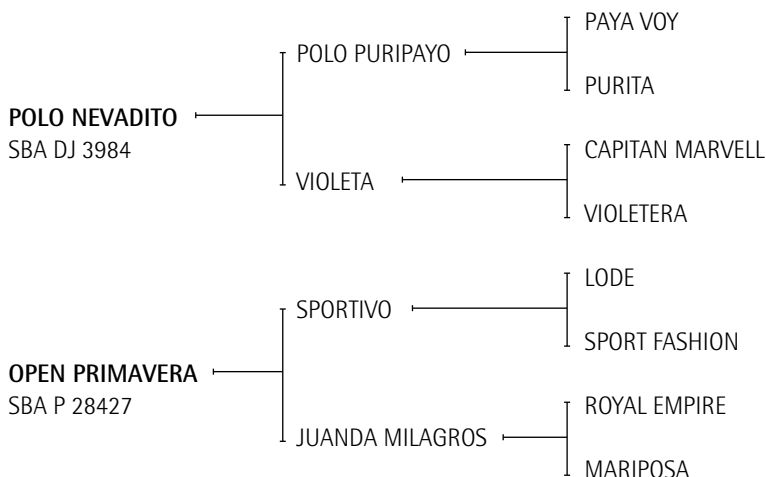

CASTRADOS MONTADOS

3º Cat. Nacidos Desde el 1º de abril de 2005 Hasta el 1º de abril de 2008.

Lote nº: 344 BRATTAS CRACK -T/E-

Nació: 26/09/2007

SBA: 14042

RP: 25

Alazán

Expositor: Annunziata, Stefania

Criador: Annunziata, Stefania

POLO NEVADITO: Ver referencia de Padrillos.

SPORTIVO: Con pocos productos en edad de jugar, sus hijos jugaron 10 chukkers en la final de Palermo 2007.

Entre sus hijos se destacan:

-Dolfina Cuartetera (x LAMBADA) Premio AACCP a la Mejor yegua del abierto de Palermo 2006 con Adolfo Cambiaso.

-Ellerstina Felicidad (x SIMPATICA) En su primer temporada, jugó todos los abiertos con cinco años, jugada por F. Pieres y M. Mac Donough. Triple Corona 2007 y 2008 con Gonzalo Pieres (h).

-Ellerstina Penca (x PETITERA) Jugadora de abiertos 2005, 2006, 2007 y 2008 con F. Pieres.

-Ellerstina Malaquita (x TORTUGA) Jugadora de abiertos 2006, 2007 y 2008 con G. Pieres (h).

-Dolfina Toro (x JULIA) Jugó tres chukkers la final del abierto 2007 con Bartolomé Castagnola.