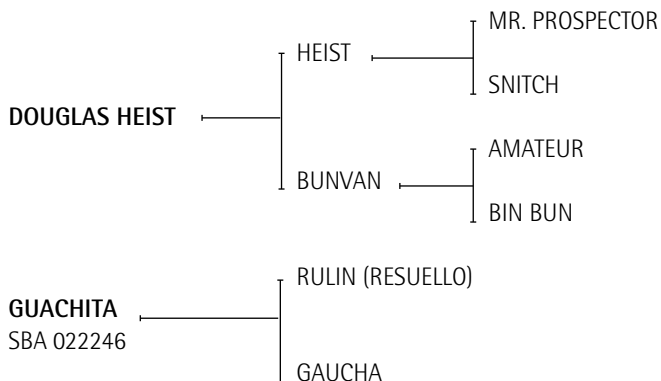

Lote nº: 338   BOLEADOR SAMURAY

Nació: 20/10/2007

SBA: 12998

RP: 20

Zaino

Expositor: Olivieri, Leandro P.

Criador: Olivieri, Leandro P.

DOUGLAS HEIST: Ver referencia de Padrillos.

GUACHITA: (GRAN CUADRERA), jugó un año y fue a la manada.

Madre de:

- BOLEADOR PRIMICIA (inscrita en Palermo 2006 – Montada).