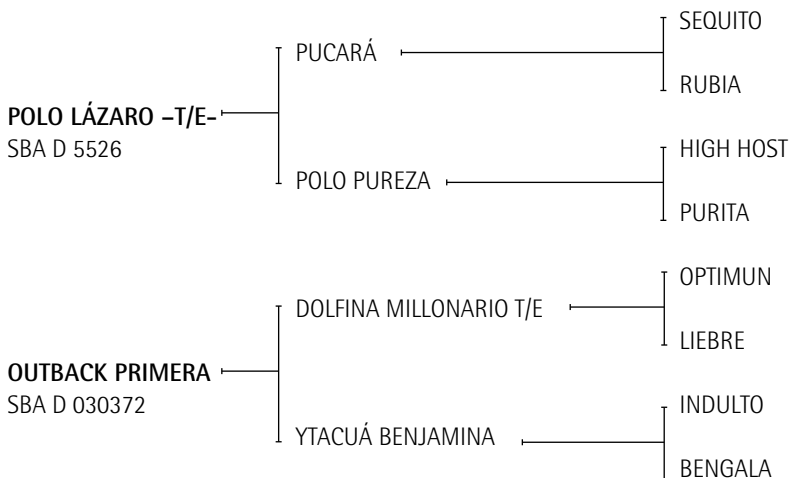

- PATITA jugada por Bartolomé Castagnola en todos los Abiertos durante el 2007.

- TRAVIESITA, mejor yegua de La Vanguardia y donante de embriones. Jugada por Agustín Merlos abiertos 2009.

Lote nº: 336 QUPA CARAMELO

Nació: 09/12/2007

SBA: 13465

RP 12

Zaino

Criador: Hang, Maria del Socorro Z. de

Expositor: Hang, Guillermo H.

POLO LÁZARO: Ver Referencia de Padrillos.

OUTBACK PRIMERA: Comprada en Remate selección de la AACCP. Por su excelente sangre fue directamente a centro de transplante. Oupa Caramelo es parte de su primer generación.

YTACUÁ BENJAMINA: Comprada de potrancia por Tim Gannon en el remate de Haras Ytacuá, fue domada por Polito Ulloa y exportada a USA donde actualmente está jugando por Matias Magrini.

Es propia hermana de:

- YTACUÁ BENGALITA: Gran Campeón Hembra SRA Palermo 1993- Mejor Yegua Jugadora del 105° Campeonato Argentino Abierto - Ganadora del "USPA GOLD CUP Best Playing Pony" USA 2003.
- YTACUÁ HERMANITA: Jugó el Abierto Argentino Palermo 2005. Actualmente jugando en White Birch USA.
- YTACUÁ BANGLADESH: Jugadora (Tomás Gándara).
- YTACUÁ CARACOL: Padrillo destacado por su producción en las manadas de Francisco Bargalló, José Tejera y Carlos Martins Bastos.
- YTACUÁ BENGALI: Padrillo en Haras Ytacuá que de su primera generación, su hija "YTACUÁ BELU"