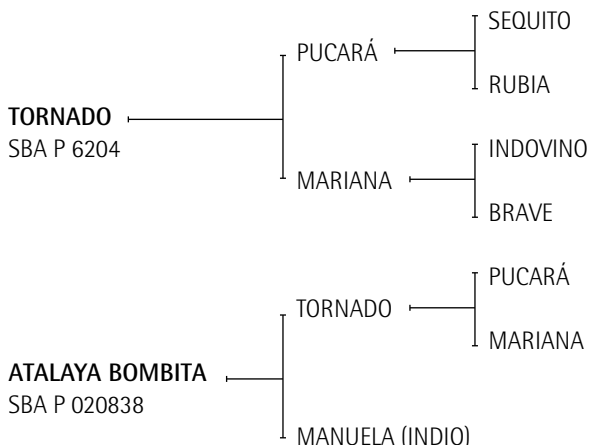

Lote nº: 355 ATALAYA HABILIDOSA

Nació: 13/11/2007

SBA: 33701

RP: 133

Zaino

Criador: Uboe, Silvia K.

Expositor: Uboe, Silvia K.

TORNADO: Hijo de Pucará (Barrantes) y Mariana (cría Quiroga por Indovino). Padre de más de 90 caballos y yeguas vendidas para polo, más de la mitad de ellos ya están jugando en distintos niveles, dos de ellos jugaron el campeonato Abierto 2007 y una 2009, La Fiestera y Amante, jugadas por Francisco Bensadón, varias jugando en el exterior. En Europa: A. Bofetada (Margarita) y Mulita jugadas por Agustín Merlos. en EU. A. Amistosa, y Bonita, por Luis Escobar, A. Benjamin, Pilar, A. Cerrito y Ardilla por Marcos LLambias, Cam de diputados 2006, 2007A. Agapito y A. Camelia, jugadas por Fati R. Blanco. Muchas están jugando en Argentina, y algunas están todavía en doma. Otros hijos de Tornado son A. Abejita, A. Bumerang, A. Cometa jugados por Darío Musso; A. Dibujado, A. Embrujada, A. Española (Güera) A. Empresaria (Dominga)A: Firmada (Ema) , Matilde, Marucha , Bohemio , jugados por Augusto Gomez Romero e hijo; A Ciruelo A. Comodín, Negrito, Daniela, Delicia jugados por Gonzalo Quiroga Moos; A. Becada, jugada en Centauros por E. Trotz; ; A Bromista jugada por Horacio Etcheverry; A. Calcado, A Confite, A Camilo, Abogado, A. Caoba , jugados por Eduardo Amaya e hijo; A. Bimotor, A. Bambu, A Ceferino, Bengala, Centella, Eslava, A Cigarrillo, A. Atómico, A. Bigote, jugados en La Maria polo y campo, A. Efectiva, A Embustera , A. Deportista ,Eclipse, Gorrión, A. Flopy, A. Fanfarria, A. Fogoso A.Gigolo, A. Geisha, jugados por Matías Ballesteros, A. Endulzado y Engréido jugados por Ignacio Ballesteros. También A. Damasia, A. Fábula, A. Festejado, Golosina , jugados por Patricio Lalor.