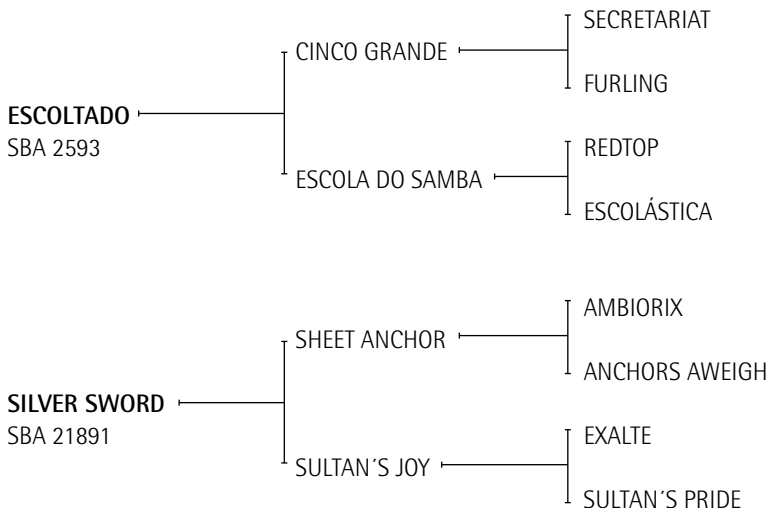

REFERENCIA PADRILLOS

DON D'ARTAGNNAN -T/E-

Nació: 10/12/2001

RP 303

SILVER SWORD: Madre de:

- PAZ: Excelente yegua jugadora de Milo Fernández Araujo en todos los Abiertos y Premio a la Mejor yegua por Tipo y Aptitud del Campeonato Argentino Abierto y Premio Lady Susan Townley 1999 y 2000.
- PACÍFICA: Yegua jugadora de Abiertos con Santiago Araya.

SHEET ANCHOR: Padre y abuelo de grandes padrillos de polo, e innumerables jugadores de alto handicap, hijos PADRILLOS como SUIZO, SEQUITO, SOBORNADO, SHIRE, nietos como PUCARÁ, padrillo con cantidad record de hijos en todos los abiertos.