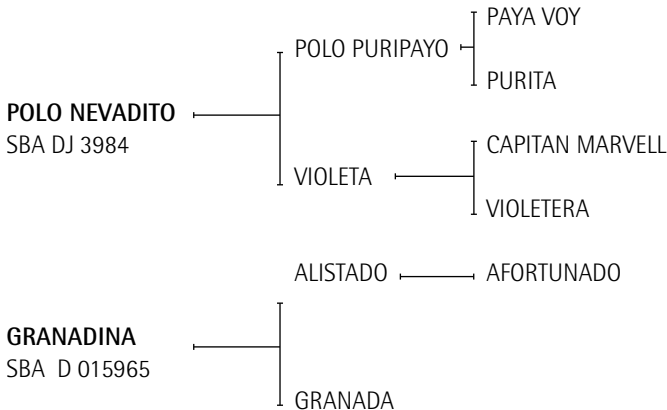

Lote nº: 343 VASCO HARLEY-T/E-

Nació 28/10/2006

SBA: 13662

RP: 444

Alazán

Expositor: Cinco Estrellas S.A.

Criador: Heguy, Eduardo

**POLO NEVADITO:** Ver Referencia de Padrillos.**GRANADINA:**

1990: Jugó Mundialito (Alberto P. Heguy) y Mundialazo (Pepe Heguy).

1991: Todos los Abiertos Alberto P. Heguy.

1992: Todos los abiertos con Eduardo Heguy.

Madre de:

- POLO GRANADERA: (El Sol) Jugadora de todos los Torneos de la Triple Corona 2000. Murió en su primera temporada.
- POLO PEPERINA: (High Host) Exportada a USA donde jugó Us Open, Gold Cup etc.
- VASCA BISEXUAL: (Polo Nevadito) Jugadora de todos los Torneos de la Triple Corona 2007 y exportada a UK.
- VASCA BANCARROTA: (Polo Nevadito) Jugadora Triple Corona y Cámara.
- VASCO BRUTO: (Polo Nevadito) Jugador Abierto y Hurlingham 2007.
- VASCO BOTELLA: (Polo Nevadito) Exportado a USA.
- VASCA CASUALIDAD: (El Sol) Abierto Argentino de Palermo 2008.