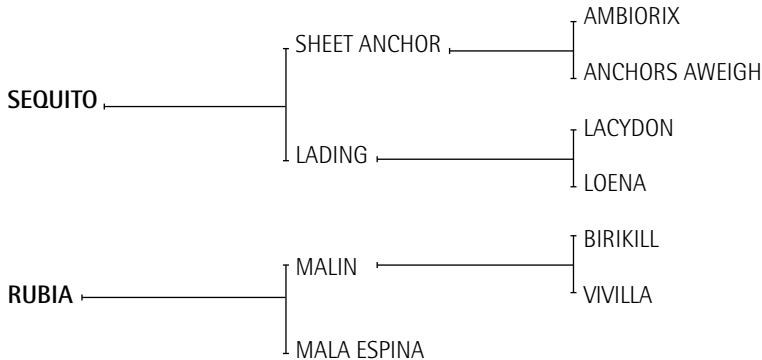

PUCARÁ

Nació en: 1983

SBA 129

RP 0

Zaino

PUCARÁ: Padre de excelentes caballos jugadores de la Cría Tanoira y es el que mas hijos ha tenido jugando el ABIERTO ARGENTINO.

Padre de PASTORA, jugadora de todos los grandes Abiertos; YAPA, jugadora de todos los grandes Abiertos (G. Pieres y M. Aguerre); LLANURA, todos los Abiertos (M. Aguerre, A. Cambiaso y G. Pieres), OPEN XE-LENE, jugadora de Abiertos con G. Pieres (h); JAZZ, jugadora de Abiertos (M. Aguerre); SIBERIA, Abierto de Palermo (C. Gracida), RUSITA Abierto de Palermo (G. Pieres), TACUARA Abierto de Palermo (R. Sola), PAISANA Cámara de Diputados y Abierto de Indios Tortugas (M. Aguerre), GUADAÑA Cámara de Diputados (C. Laprida - exp. a USA), FALOPA Cámara de Diputados (J. Tanoira), CARMELA Copa de Oro Inglaterra, GUERRILLERA jugada por I. Heguy (Ab. de Tortugas), PEBETA Cámara de Diputados (Exp. a USA), POLÍTICA exp. a Brunei, GAUCHA vendida a I. Heguy, RAISA Abierto de Palermo (J. Tanoira), CARDO Abierto de Indios Tortugas (F. Bensadón), PRIMAVERA (ARAÑA) Abierto de Palermo (B. Castagnola, MAMADERA S. Merlos (traida de USA 2004), FLAUTA Cámara de Diputados (J. Hall), TIGRA Abierto de Palermo (J. Tanoira), MEDALLA US Open (M. Aguerre), MARCELO US Open (F. Bensadón), MELON Cámara de Diputados (G. Von Wernich), TINTO Abierto de Palermo (M. Garrahan), RABANITO Cámara de Diputados (C. Bernal), RUSO US Open (C. Gracida), CHINO Abierto de Palermo (B. Castagnola), COSACO Us Open y Copa de Oro Soto grande (E. Novillo Astrada), ARANDELA Abierto de Palermo (J. Novillo Astrada), GETE ANESTESIA Abierto de Palermo (J. Novillo Astrada) Premio AACCP al mejor Producto Jugador Inscripto Polo Argentino Cámara de Diputados 2002, TIMBA Cámara de Diputados (F. Bensadón), PINCELADA Cámara de Diputados (F. Bensadón), TACAÑA Abierto de Palermo (M. Novillo Astrada). CAROLINA, MARICA, POLO PURPURA, Abierto de Palermo (S. Chavanne 04), RATA Abierto de Palermo 04 (A. Heguy (h), MALVA Abierto de Palermo 04 (B. Castagnola), FUNKY, OPERA, JAZZ Abierto de Palermo 04 (M. Aguerre), PARIS CHAMPAGNE, OPEN LECHUZA VIII, Abierto de Palermo 04 (J. I. Merlos), IRENITA FANTA Abierto de Palermo 04 (P. Mac Donough), ELLERSTINA TINTA Abierto de Palermo 04 (G. Pieres (h)), IRENITA FANATICA, IRENITA FAVORITA Abierto de Palermo 04 (M. Mac Donough), GETE ARANDELA Abierto de Palermo (A. Cambiaso (h) 04 y Pablo Mac Donough 05 incluso 2 chukkers en la final), MASERATI Abierto de Palermo 05 (A. Agote).