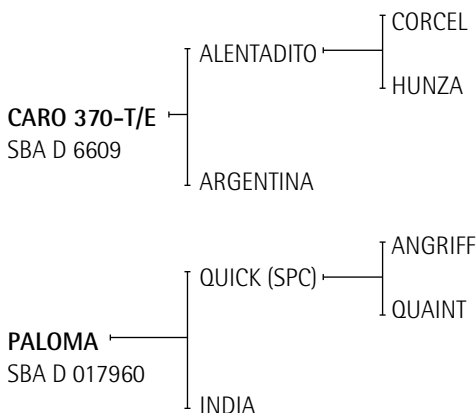

Lote nº: 360 PATOCUA PAYASA

Nació: 19/09/2007

SBA: 33640

RP: 70

Alazán

Criador: Rumi, María C.

Expositor: Rumi, María C.

CARO 370: Propio hermano de: Caro La Capital alias Silvi jugada por Juan I. Merlos en todos los grandes Abiertos. Ganadora del Premio Asociación Argentina de Criadores de Caballos de Polo al Mejor Producto Jugador Inscrito del Campeonato Argentino Abierto 1996 y 1997. Mejor Ejemplar por Tipo y Aptitud Abierto de Hurlingham Club 1997. Campeón Hembra de la Exposición Rural Palermo 1992

ALENTADITO: (SPC) Zaino doradillo, ganador del Ranking de Padrillos AACCP 1996, Reservado Gran Campeón SRA 1986.

PALOMA: Jugada por el Sr. Nicolás Marín Moreno, Copa de la Bandera en Rosario P. PAYASA propia hermana de P. PAYASO, 1º premio Exposición Río Cuarto 2006.