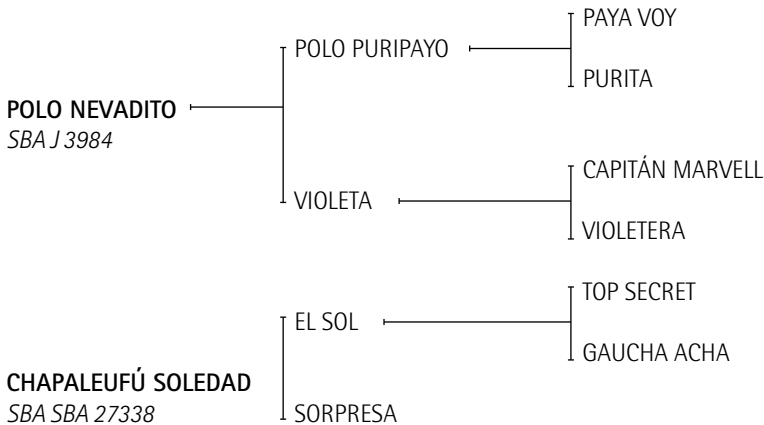

**JUANDA LAGARTA (Muzzarella):** Jugo el US OPEN del 2000 al 2003 y luego reimportada a Argentina.

Jugo todos los Abiertos del 2004 al 2009 con Pepe Heguy.

Hermana paterna de:

- Juanda Turca (Turquita) Lucas Monteverde gol de oro final de Palermo 2007.

- Juanda Milagros (Tortuga) Mariano Aguerre gol de oro final de Palermo 2001.

- Juanda Mechita (Lucas Monteverde), Juanda Matera, Juanda Sisi, etc.

**Lote nº 8****CHAPALEUFÚ FRANCIA**

Nació: 22/01/2008

SBA: 37899

RP: 321

Zaino

Criador: Heguy, Alberto

**CHAPALEUFU FRANCIA:** SUS PADRES JUGARON EL ABIERTO (Soledad y Nevadito), SUS ABUELOS JUGARON EL ABIERTO (Violeta y Sorpresa), SUS BISABUELOS JUGARON EL ABIERTO (Purita-Lady Susan Townley 84 y Paya Voy), SU TATARABUELA JUGO EL ABIERTO (Paya Maria).

**POLO NEVADITO:** Ver Referencias de Padrillos.

**CHAPALEUFU SOLEDAD:** Con 5 años Jugó todos los Abiertos del 2003 (M. Azzaro -Chapa II) Es la yegua que más le gustaba a Azzaro, se quebró en la primera repetición en la semifinal del Abierto (iba a jugar 3 chukkers).