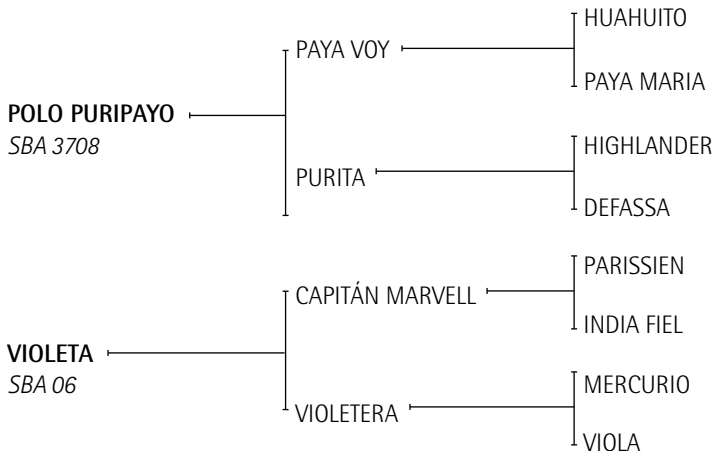

POLO NEVADITO

Nació: 22/07/1993

SBA: 3984

RP: 78

Rosillo

POLO NEVADITO: GANADOR DEL RANKING DE PADRILLOS DE LA AACCP 2003-2004-2005-2006-2007-2008-2009.

JUGADOR DE TODOS LOS ABIERTOS DE 1997 AL 2004 Con PEPE-NACHI Y MILO F. ARAUJO.

Propio hermano de POLO NEVIZCA-Todos los abiertos del 2001 al 2008 con Nachi y Pepe.

4ta generación de jugadores del Abierto (Nevadito-Violeta- Paya Voy, y Purita-Paya María)

Su madre Violeta jugo 10 Abiertos con Alberto P. Heguy y Eduardo Heguy (Coronel Suárez y Chapa II)

15 HIJOS EN EL ABIERTO 2004, 11 EN EL 2005, 27 EN EL 2006, 20 EN EL 2007, 18 en el 2008.

PADRE DE LOS SIGUIENTES JUGADORES DE ABIERTOS:

1. GT TANGO (Bamba): Mejor caballo de Pepe Heguy. Todos los abiertos del 2003 al 2008-2 chukkers en todas las finales.
2. CHAPALEUFU LANZA (Cañita): Mejor yegua de Nachi. Todos los abiertos del 2003 al 2008-2 chukkers todas las finales.
3. POLO DORADITA (Pureza): 2 chukkers todos los abiertos del 2006 al 2008 con Eduardo y Pepe Heguy.
4. CHAPALEUFU NEVADA (Brillosa): -2 Chukkers todos los abiertos del 2003 al 2008 con Pepe.
5. CHAPALEUFU CANCHERITA (Canita): Una de las mejores de Pepe en la actualidad-Todos los abiertos 2006 al 2008.
6. CHAPALEUFU EL CANDIDATO (Canita): Padrillo jugador. Todos los abiertos del 2006 al 2008 con Nachi Heguy.
7. CHAPALEUFU CALANDRIA (Cañita): Todos los abiertos del 2003 al 2008 con Pepe y S. Erskine.