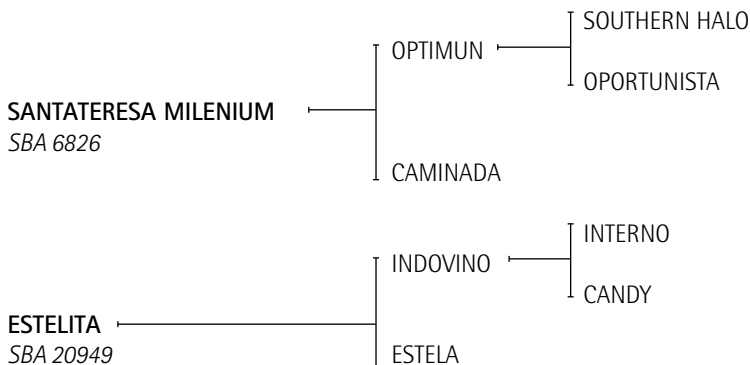

Nació: 06/11/2007

SBA: 37743

RP: 213

Alazán

Criador: Santa Teresa y Maria Isabel S.A.

OPTIMUN: Ganador de tres carreras en Palermo, incluso en su debut a los dos años, 2º clásico Miguel Cané- GI 1600 metros, 3º Gran premio Polla de Potrillos- GI 1600 metros, 3º Gran Premio Montevideo- GI 1500 metros. Padrillo nuevo con gran cantidad de caballos jugando el Abierto Ellerstina S.A.: MENSAJERA, HECHICERA, RAYO, FEY, LA NONA. ELLERSTINA PICAFLOR (P. Mac Donough), ELLERSTINA MEDALLA (F. Pieres). Con Adolfo Cambiaso: NIÑA BONITA (Mejor yegua en el Abierto de Indios – Tortugas 2005 y jugadora del Abierto Argentino), OLIVIA, BAMBITA, etc.

SOUTHERN HALO: Padre de 32 padrillos registrados en la AACCP como: OPTIMUN, PERUGINO, MODERN LOVE, FLAUBERT, SERAPIO, etc.

CAMINADA: Madre de Santa Teresa Patagonia, jugadora de todos los altos de Inglaterra 2007, 2008, 2009 ; Mejor yegua Soto Grande 2007 y 2008 (David Stirling h.).

INDOVINO: Mejor padrillo Polo Argentino 1989. Excelente padrillo del Haras El Bonete padre de PITUFO (2 chukkers en la final del Abierto Argentino con E. Trotz y Mejor Producto final Abierto – Premio Lady Susan Townley), ARDILLA, BANDEROLA, CAMPEONA, GARÚA, GRACIELA, LECHU III, MARIANA, MARIELA, PERA, BONITO, POCHA, FACUNADA II (todos jugadores de Abiertos), NOVIA (2 chukkers en la final del Abierto Argentino con C. Gracida).

Como así también es padre de numerosos productos exportados y de padrillos como AYANTE, EL FANTASIOSO, EL GAUCHO, ESPOLÍN MARIANO, ESP. PAÑUELO, ESP. CORDOBÉS, ESP. DEL JUNCO, ESP. GANADOR, ESP. ESTUDIANTE, ESP. RARÍSIMO, ESP. PARECIDO, ESP. DEL RAYO, GINETE IMAGINADO, PININO, PUCARÁ CRECIENTE, REGALITO, INDIO BUENO, todos Registro Definitivo en la AACCP.