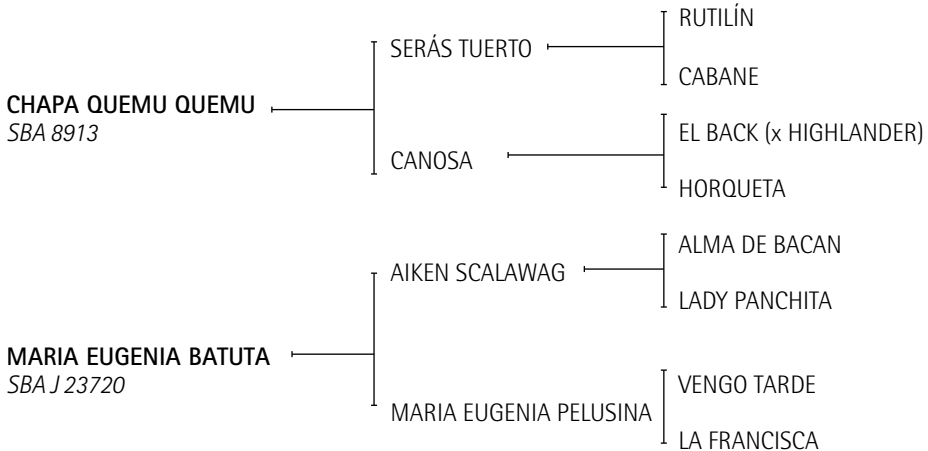

**Lote nº 13****PEÑA BATUCADA**

Nació: 03/02/2008

SBA:

RP: 132

Alazán

Criador: SALAMONE, PABLO

**SERÁS TUERTO:** Propio hermano de SERÁS CANDELA y SERÁS CAMELO. Padre de CHAPA MAESTRA, CHAPA PROFESORA, CHAPA ESTRELLA, CHAPA FLORA, CHAPA TETE, CHAPA ZETA, CHAPA AZURA, BASUDA. Jugadoras de todos los Abiertos.