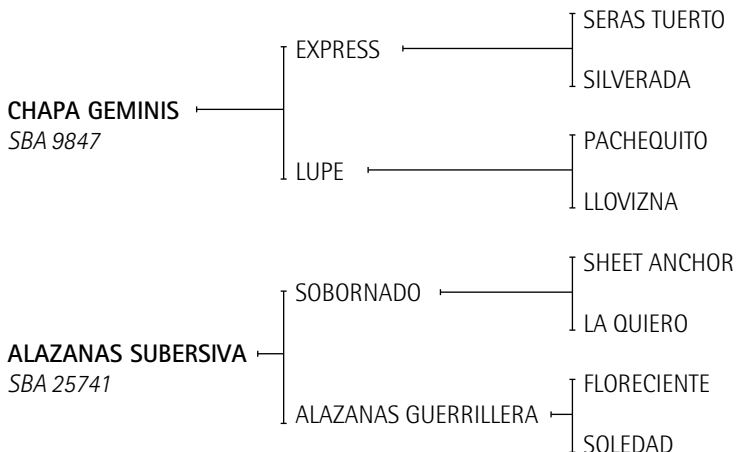

**POLO LAZARO:** Ver Referencia de Padrillos.

**REVA:** Jugadora de alto Handicap USA y Abiertos con Sugar Erskine (Isla Carrol)  
Madre de numerosos productos por TE. PUCARÁ RABIA es de su primera generación.  
Donante de embriones Proyecto Hembra 2010 con semen Sexado.

**Lote nº 11****ALAZANAS BOMBITA**

Nació: 16/01/2008

SBA: 39208

RP: 113

Alazán

Criador: Los Guerrero S.R.L.

**CHAPA GÉMINIS:** Ver Referencia de Padrillos.**ALAZANAS SUBERSIVA:** Jugadora de los Abiertos 2004 al 2009 con Bautista Heguy y Juan Martín Nero**SOBORNADO:** Padre además de Subersiva de otros destacados productos como son: