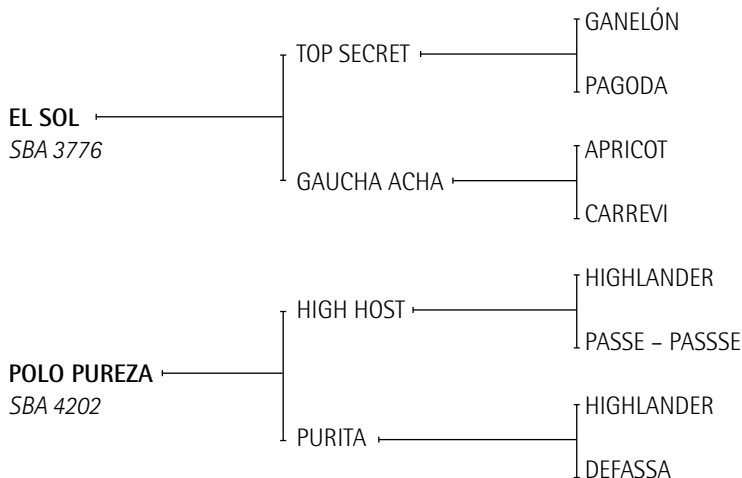

POLO SOL PURO

■ Nació: 10/01/1995

SBA: 5104

RP: 120

Alazán

POLO SOL PURO: JUGÓ LOS ABIERTOS DE TORTUGAS Y HURLINGHAM CON NACHI HEGUY, MILO F ARAUJO y PABLO MC DONOUG-JUGÓ EL ABIERTO ARGENTINO CON FAVIO DINIZ (ELLERSTINA)

Es padre de VASCO FARAON (Gran Campeón Macho S.R.A 2008), POLO CORRALITO: Gran Campeón Hembra SRA 2004; POLO COLALESS: Gran Campeón Hembra SRA 2006 y reservada Gran Campeón de Nuestros Caballos 2005; POLO TIRO FIJO: Reservado Gran Campeón Macho SRA 2006 y Mejor Caballo jugador del Campeonato del Interior con handicap – Abiertos 2008 y 2009 con I. Heguy; POLO ALCIBIADES: Reservado Gran Campeón Macho SRA 2005; POLO LINAJE: Abierto 04 E. Heguy.

También padre de jugadores de Abiertos como CHAPALEUFÚ CALAVERA: Abiertos 2006 con Pepe Heguy; POLO JESSICA: Abierto 05 Bautista Heguy; POLO NUTRIA: Abiertos 07y 08 E. Heguy, L. Criado y Nachi Heguy; POLO ORIENTAL: Abiertos 05 y 06 Pepe y UK 07 y 08 Loro Piana; POLO SIRENA: Abiertos 06 Pepe; POLO VAINILLA: Abiertos 2005 al 2009; VASCO HUERFANO: Abiertos 05 E Heguy; POLO VISTOSA: Abiertos 08 y 09 B. Castagnola; POLO TWO MOON, POLO REY SOL (Abiertos 2007/08), Polo Uruguayo (Gran Campeón Nuestros Caballos 2008).

POLO PUREZA: Jugadora de todos los grandes Abiertos desde 1992 hasta la actualidad, incluso 3 chukkers en finales 1996, 99 y 04. Premio AACCP a la Mejor yegua jugadora Inscripta del Abierto 1993 y Mejor Caballo del Torneo 100 años de Medialuna Polo Club. Es madre de:

POLO BAILANTA: (Bossuet) Todo los abiertos Eduardo Heguy 2004, 05, 06, 07,08.