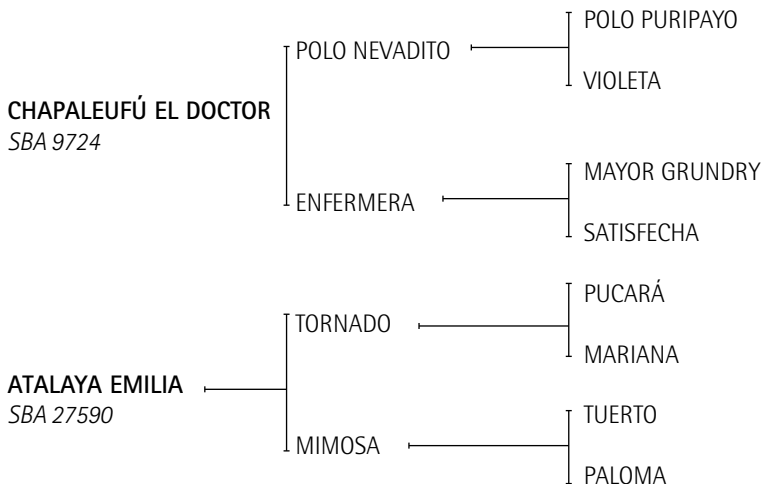

Propia hermana de:

- OPEN XELENE: Jugadora de todos los abiertos 2002/03/04/05 con Gonzalo Pieres.

Media hermana de:

- OPEN CHITA, GETE MOON, OPEN CALIFA (muy buen caballo de M. Aguerre)

---

**LA LUNA:** Criada por H. Barrantes y jugada por G. Pieres en el Abierto de Palermo (La Espadaña y la Ellerstina), Inglaterra 1991-1994, USA 1994. Premio L. S. Townley 1987 y 1990. Premio AACCP al Mejor Ejemplar por Tipo y Aptitud del Campeonato Argentino Abierto 1987 y 1990 y Abierto del Hurlingham Club 1988. Precio Récord Mundial en remate 1990. Es considerada la mejor yegua madre del momento mundialmente, produjo a: CHITA, XELENE, GEISHA, JASY, MEDIALUNA MOON (todas hembras); CALIFA, LUCERO, ECLIPSE, JÚPITER (todos machos); ESPACIAL, SUNSET, MERCURIO, LUNAREJO, TROTIL, CHINCAY – Australia (todos padrillos).

**FAX BANQUERO:** Padrillo de la Cría Anzorreguy. (La Manada).

**Lote nº 18****ATALAYA IDOLA**

Nació: 13/07/2008  
Criador: Uboe, Karina

SBA: 35126

RP: 143

Zaino

**CHAPALEUFÚ EL DOCTOR:** Ver Referencia de Padrillos.