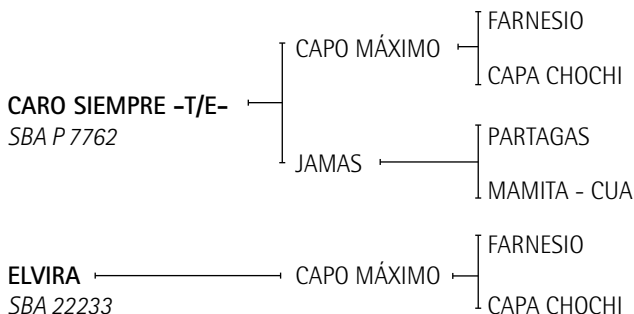

**Lote nº 1**

**SABOYA ELENA**

Nació: 31/10/2007  
Criador: BOTTE, MIGUEL

SBA: 35564

RP: 51

Alazán T.

**CARO SIEMPRE:** Padre de ESTRELLITA, yegua jugadora en la actualidad con Ulloa.

**CAPO MÁXIMO:** Récord de pista en San Isidro sobre 1000 mts. Ganador del Ranking Padrillos de la AACCP 2000 y 2001. Premio Lady Susan Townley 2004. Padre de CHAPA TEQUILA, NENA (Premio Lady Susan Townley 2004), CHAPA NAVIDAD, IRENITA MAFIOSO, CHAPA FRANCESA, jugadora de alto handicap, CHAPA FRANCÉS (padrillo) Gran Campeón Macho, Exp. Rural Argentina 2001/2002.

## EXTRA KITTY

Nació: 21/09/2008

SBA: 39316

RP: 115

Alazán

Criador: CARPEGNA, MARTÍN

**PURE HALO:** Padrillo ganador de 5 carreras en Palermo y San Isidro , incluyendo el Handicap Alan Breck . Luego de su campaña en turf demostró excelentes condiciones jugando polo , entrando en reproducción en el 2006 , Extra kitty es de su segunda generación .