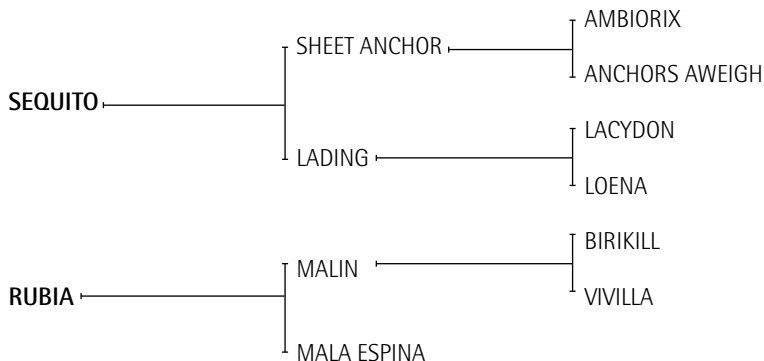

PUCARÁ

Nació en: 1983

SBA 129

RPO

Zaino

PUCARÁ: Padre de excelentes caballos jugadores de la Cría Tanoira y es el que mas hijos ha tenido jugando el ABIERTO ARGENTINO.

Padre de PASTORA, jugadora de todos los grandes Abiertos; YAPA, jugadora de todos los grandes Abiertos (G. Pieres y M. Aguerre); LLANURA, todos los Abiertos (M. Aguerre, A. Cambiaso y G. Pieres), OPEN XE-LENE, jugadora de Abiertos con G. Pieres (h); JAZZ, jugadora de Abiertos (M. Aguerre); SIBERIA, Abierto de Palermo (C. Gracida), RUSITA Abierto de Palermo (G. Pieres), TACUARA Abierto de Palermo (R. Sola), PAISANA Cámara de Diputados y Abierto de Indios Tortugas (M. Aguerre), GUADAÑA Cámara de Diputados (C. Laprida - exp. a USA), FALOPA Cámara de Diputados (J. Tanoira), CARMELA Copa de Oro Inglaterra, GUERRILLERA jugada por I. Heguy (Ab. de Tortugas), PEBETA Cámara de Diputados (Exp. a USA), POLÍTICA exp. a Brunei, GAUCHA vendida a I. Heguy, RAISA Abierto de Palermo (J. Tanoira), CARDO Abierto de Indios Tortugas (F. Bensadón), PRIMAVERA (ARAÑA) Abierto de Palermo (B. Castagnola, MAMADERA S. Merlos (traida de USA 2004), FLAUTA Cámara de Diputados (J. Hall), TIGRA Abierto de Palermo (J. Tanoira), MEDALLA US Open (M. Aguerre), MARCELO US Open (F. Bensadón), MELON Cámara de Diputados (G. Von Wernich), TINTO Abierto de Palermo (M. Garrahan), RABANITO Cámara de Diputados (C. Bernal), RUSO US Open (C. Gracida), CHINO Abierto de Palermo (B. Castagnola), COSACO Us Open y Copa de Oro Soto grande (E. Novillo Astrada), ARANDELA Abierto de Palermo (J. Novillo Astrada), GETE ANESTESIA Abierto de Palermo (J. Novillo Astrada) Premio AACCP al mejor Producto Jugador Inscripto Polo Argentino Cámara de Diputados 2002, TIMBA Cámara de Diputados (F. Bensadón), PINCELADA Cámara de Diputados (F. Bensadón), TACAÑA Abierto de Palermo (M. Novillo Astrada). CAROLINA, MARICA, POLO PURPURA, Abierto de Palermo (S. Chavanne 04), RATA Abierto de Palermo 04 (A. Heguy (h), MALVA Abierto de Palermo 04 (B. Castagnola), FUNKY, OPERA, JAZZ Abierto de Palermo 04 (M. Aguerre), PARIS CHAMPAGNE, OPEN LE-CHUZA VIII, Abierto de Palermo 04 (J. I. Merlos), IRENITA FANTA Abierto de Palermo 04 (P. Mac Donough), ELLERSTINA TINTA Abierto de Palermo 04 (G. Pieres (h)), IRENITA FANATICA, IRENITA FAVORITA Abierto de Palermo 04 (M. Mac Donough), GETE ARANDELA Abierto de Palermo (A. Cambiaso (h) 04 y Pablo Mac