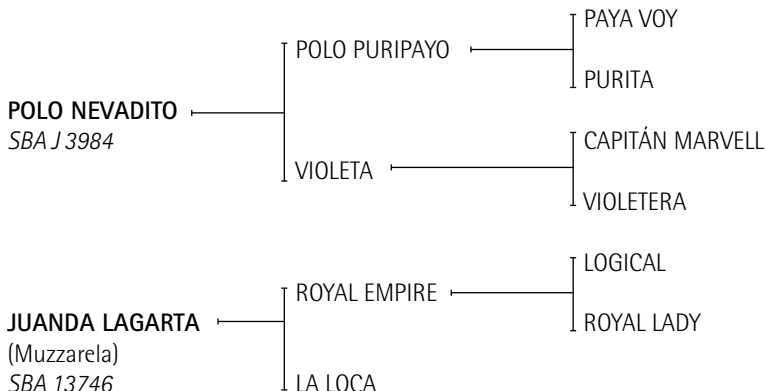

ABROJITO BRUJO (LUNATICO) Clasificación del abierto, Cámara de Diputados, Copa de la reina y Copa de

oro en UK con A. Agote partido Ellerstina vs La Dolfina 80 goles en Deauville con Mariano Aguerre.  
ABROJITO INDIA (LUNATICO) clasificación del abierto, Cámara de Diputados, copa de la reina y copa de oro en uk con A. Agote. partido Ellerstina vs La Dolfina 80 goles en Deauville con Lucas Monteverde.  
ABROJITO GALGA (GALGO) vendida a Ellerstina en remate de AACCP.  
ABROJITO FURIA (PERUGINO) Copa de oro 2009 con A. Agote.  
ABROJITO BOSTERA (PERUGINO) vendida a Santiago Chavanne.  
ABROJITO SUERTE (CHAPA EXPRESS) Cámara de Diputados y Clasificación del abierto con A. Agote.  
ABROJITO CENIZA (CHAPA CLARITO) vendida a Santiago Chavanne.  
ABROJITO BRACITA (INGENIERO) Campeona Exposición Rural 2009 categoría 2 años menor.

**BUFONERA (SPC):** No se domo por lesión.

Madre de:

- ABROJITO HEROINA (CHISPON) jugadora nueva excelentes condiciones.
- ABROJITO MADRUGADA (MUÑECO) vendida de nueva.
- ABROJITO RITA.

Hermana de: DUQUESA: Jugadora de triple corona argentina y americana con A. Agote, exportada al exterior; de COSTILLA y RISA, exportadas al exterior.

Nació: 24/12/2007  
Criador: Heguy, Alberto

SBA: 37890

RP: 304

Alazán

**POLO NEVADITO:** GANADOR DEL RANKING DE PADRILLOS DE LA A.A.C.C.P. 2003-2004-2005-2006-2007 2008 y 2009.

JUGADOR DE TODOS LOS ABIERTOS DE 1997 AL 2004 con PEPE y NACHI HEGUY Y MILO F. ARAUJO.

Propio hermano de POLO NEVIZCA-Todos los abiertos del 2001 al 2008 con Nachi y Pepe.

4ta generación de jugadores del Abierto (Nevadito-Violeta- Paya Voy, y Purita-Paya María)

Su madre Violeta jugo 10 Abiertos con Alberto P. Heguy y Eduardo Heguy (Coronel Suarez y Chapa II)