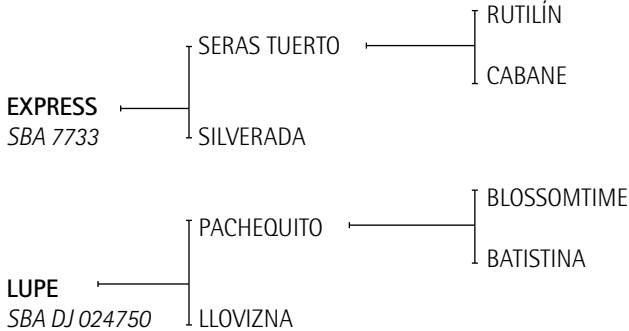

CHAPA GÉMINIS

Nació: 03/12/2003

SBA: 9847

RP: 712

Alazán

CHAPA GÉMINIS: 1º Premio y Campeón de Categoría Exposición Rural de Palermo 2006.

SERÁS TUERTO: Propio hermano de SERÁS CANDELA y SERÁS CAMELO.

Padre de CHAPA MAESTRA, CHAPA PROFESORA, CHAPA ESTRELLA, CHAPA FLORA, CHAPA TETE, CHAPA ZETA, CHAPA AZURA, BASUDA. Jugadoras de todos los Abiertos.

SILVERADA: Jugadora de todos los abiertos con Gonzalo Heguy. Premio Copa Lady Susan Townley 1996.

SURRA: Yegua jugadora de 2 chukkers en los abiertos de Tortugas, Hurlingham y Campeonato abierto de Palermo.- años 2004/2005/2006/2007 - jugada por Horacio S. Heguy.

LUPE: Jugadora de todos los Abiertos desde 2000 al 2003. Ganadora del Premio "Best Playing Pony" del US OPEN 1999.

PACHEQUITO: Padrillo SPC padre de PACHANGA (jugó el Abierto Argentino con Gonzalo Pieres, exportada a USA, volvió a Argentina) como madre; JERINGA (jugó los tres Abiertos con Benjamín Araya durante varias temporadas); CLARITA (jugó los tres Abiertos con Sergio Boudou durante varias temporadas).

LLOVIZNA: (SPC) Jugadora, jugó mediano y alto handicap con Enrique Zorrilla y se lesionó. Madre de:

- NEBLINA: Exportada a USA y jugada por Benjamín Araya alto handicap en varias temporadas.