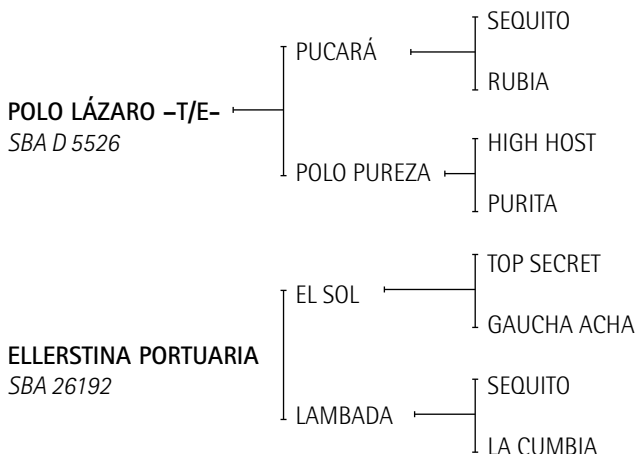

**POLO LÁZARO:** Ver Referencia de Padrillos.**EL SOL:** Ganador del Ranking de Padrillos de la AACCP 1998, 1999 y 2000.

Es propio hermano de LUNA, criada por H. Barrantes y jugada por G. Pieres en el Abierto de Palermo (La Espadaña y la Ellerstina), Inglaterra 1991-1994, USA 1994. Premio L. S. Townley 1987 y 1990. Premio AACCP al Mejor Ejemplar por Tipo y Aptitud del Campeonato Argentino Abierto 1987 y 1990 y Abierto del Hurlingham Club 1988. Precio Récord Mundial en remate 1990. Es considerada la mejor yegua madre del momento mundialmente, produjo a: CHITA, XELENE, GEISHA, JASY, MEDIALUNA MOON (todas hembras); CALIFA, LUCERO, ECLIPSE, JÚPITER (todos machos); ESPACIAL, SUNSET, MERCURIO, LUNAREJO, TROTIL, CHINCAÿ - Australia (todos padrillos).