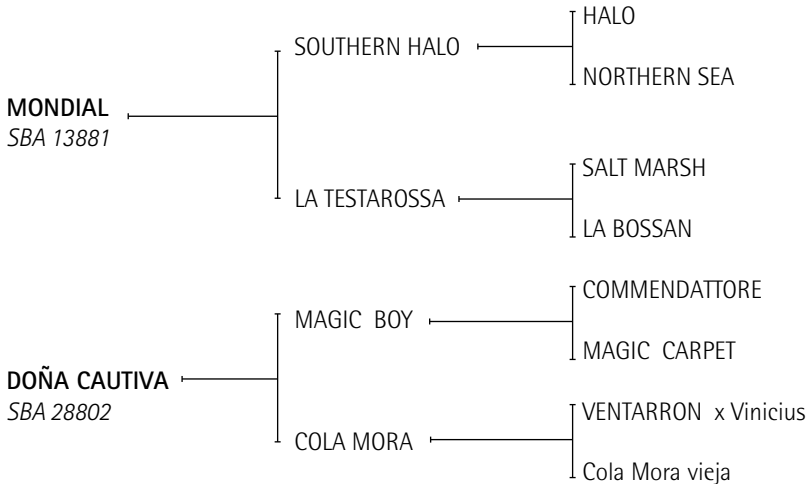

**Lote nº 3**

**DOÑA CARLOTA**

Nació: 09/09/2008

SBA: 37425

RP: 450

Zaino

Criador: DOÑA PANCHA S.R.L.

**DOÑA CARLOTA:** Hermana materna de: