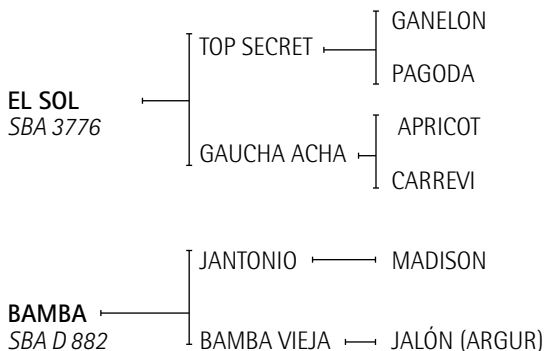

**Cosaca:** Copa de Oro en Inglaterra con B. Heguy.

**Cosaco:** Triple Corona con I. Novillo Astrada.

Es hija de: **Pucara** (80) Considerado uno de los padres de raza, por su producción como padre y como abuelo. Padre de excelentes caballos jugadores de la cría de Gonzalo Tanoira. Es padre de más de 50 jugadores de Abiertos.

## DONANTE

**Lote nº 21**

**VASCA ASOLEADA**

Nació: 26/09/1999  
Criador: Heguy, Eduardo

SBA: 27171

RP: 69

**VASCA ASOLEADA:** Jugadora de la Triple Corona, incluyendo el Abierto de Palermo entre los años 2005 al 2008. Premio Mejor yegua Polo Argentino Abierto Jockey Club 2005. Se retiro por lesión y se guardo para transferencia embrionaria, en el verano del 2010 dió 9 embriones.