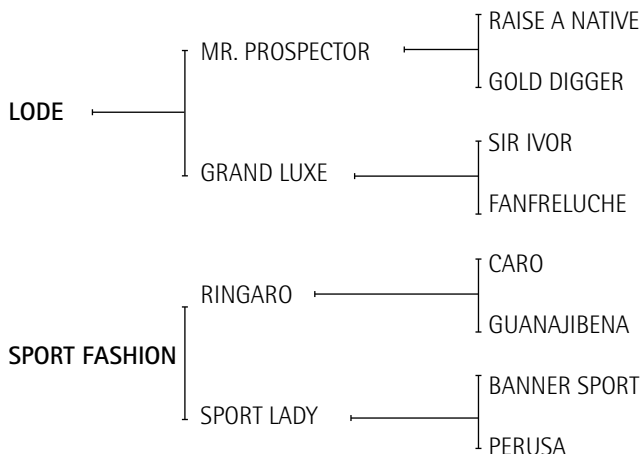

SPORTIVO

Nació: 08/09/1993

SBA: 5997

Alazán

SPORTIVO (93 LODE x SPORT FASHION): Con solo 3 camadas con edad de jugar el alto handicap, ya obtuvo 3 premios al mejor producto jugador inscripto del Abierto de Palermo (Dolfina Cuartetera 06, 09 y Dolfina Toro 08). Sus hijos jugaron 10 chukkers en la final de Palermo 07, 8 chukkers en la Final de Palermo 08 y 09.

Entre sus hijos se destacan:

Dolfina Cuartetera (01 x LAMBADA) Premio AACCP a la Mejor producto jugador Inscripto del Abierto de Palermo 06 y 09 A. Cambiaso.

Dolfina Toro (99 x JULIA) Premio AACCP a la Mejor producto jugador Inscripto del abierto de Palermo 08 B. Castagnola. Jugo tres chukkers la final del abierto 07, 08 y 09.

Ellerstina Felicidad (01 x SIMPATICA) Jugó todos los Abiertos con 5 años, F. Pieres y M. Mac Donough. Triple Corona 07, 08 y 09 con G. Pieres (h) y Juan Martin Nero.

Ellerstina Penca (99 x PETITERA) Triple Corona 05, 06 y 07 con F. Pieres y 09 con G. Pieres (h).

Ellerstina Malaquita (00 x TORTUGA) Abiertos 06, 07 y 08 con G. Pieres (h).

Chalo Porteña (00 x NONITA) Final Abierto 07 con B. Castagnola.

Chalo Primera (x GAMMA) Final del Abierto de Palermo 07 con B. Castagnola.

Grappa Consagrada (01 x NOVICIA) Triple Corona 08 G. Pieres (h). En su primera temporada, jugo la final del Abierto de Palermo. Triple Corona 09 con G. Pieres (h).

Open Espacial (99 x LUNA) Padrillo reservado de Ellerstina.

Dolfina Pehuajo (x TORTUGA) En USA jugando con Adolfo Cambiaso.

Ellerstina Aspirina (00 x PEPERINA) Reservada Gran Campeon Hembra Polo Argentino SRA 2003.