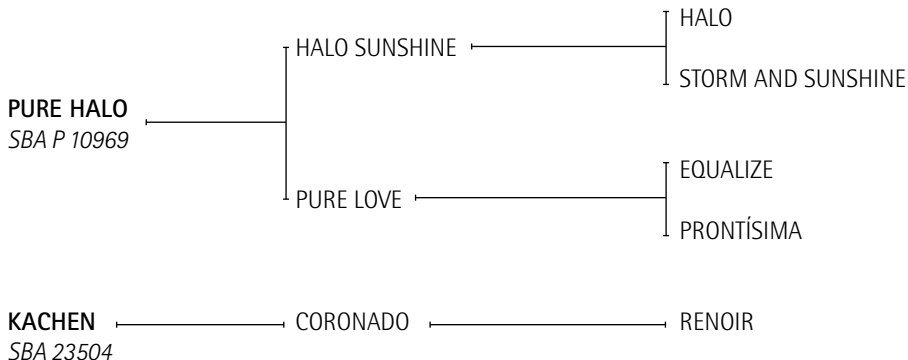

## EXTRA KITTY

Nació: 21/09/2008

SBA: 39316

RP: 115

Alazán

Criador: CARPEGNA, MARTÍN

**PURE HALO:** Padrillo ganador de 5 carreras en Palermo y San Isidro , incluyendo el Handicap Alan Breck . Luego de su campaña en turf demostró excelentes condiciones jugando polo , entrando en reproducción en el 2006 , Extra kitty es de su segunda generación .