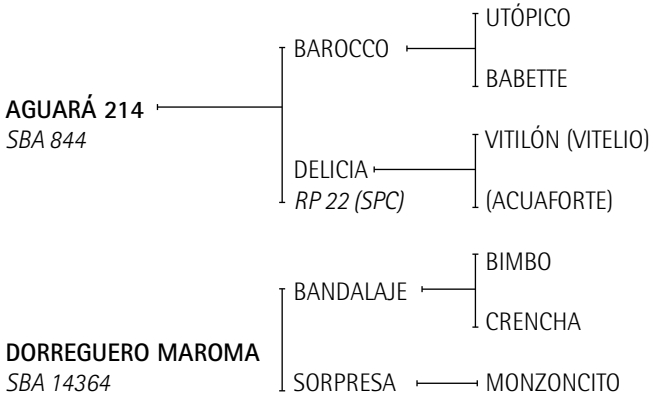

**Lote nº 9**

**DORREGUERO HEROÍNA**

Nació: 18/11/2007

SBA: 36838

RP: 366

Zaino

Criador: Irastorza, Francisco

**AGUARA 214:** Produjo mas de 100 caballos jugadores, incluso Cámara de Diputados y Abiertos. Padre de DORREGUERO DOÑA MARIA vendida a Javier Novillo Astrada. Jugadora del abierto de Tortugas, Hurlingham y Palermo, DORREGUERO MOSQUITO Gran Campeón Macho SRA 2002, DORREGUERO BLANQUEADA y DORREGUERO INESPERADA vendidas a Eduardo Heguy, DORREGUERO CASCABEL, DORREGUERO FLAUTA, DORREGUERO LIBERTAD vendidos a J. Novillo Astrada, DORREGUERO DELFINA vendida a Santiago Chavanne, DORREGUERO PAQUETA, DORREGUERO SOY PRIMERA, DORREGUERO PAMPERO vendidos a García del Río, DORREGUERO LLOVIZNA, DORREGUERO NOSTALGIA vendidas a Uriburu, DORREGUERO PON PON, DORREGUERO RUSA GORDA, DORREGUERO PASION, DORREGUERO AMISTAD (F. Irastorza e I. Novillo Astrada), DORREGUERO COLORIN (F. Irastorza (h)), DORREGUERO LIEBRE, DORREGUERO COMUNIÓN, DORREGUERO RUSA (Cámara de Diputados con F. Irastorza), DORREGUERO PATO padrillo manada Tejera, DORREGUERO CORRENTINO padrillo manada Piñeiro, DORREGUERO FERRARI vendida a Mariano Aguerre. DORREGUERO GALAXIA, D. PAZ, D. CANELA, D. DIOSA, D. CORAZONADA yeguas jugadoras de 6 años Cámara de Diputados con Francisco Irastorza (h). D. BOMBO, padrillo jugador, D. TRADICIÓN (D. y S. Araya), D. MANGO, D. LLAURA, D. CAÑÓN (exportados a Francia).