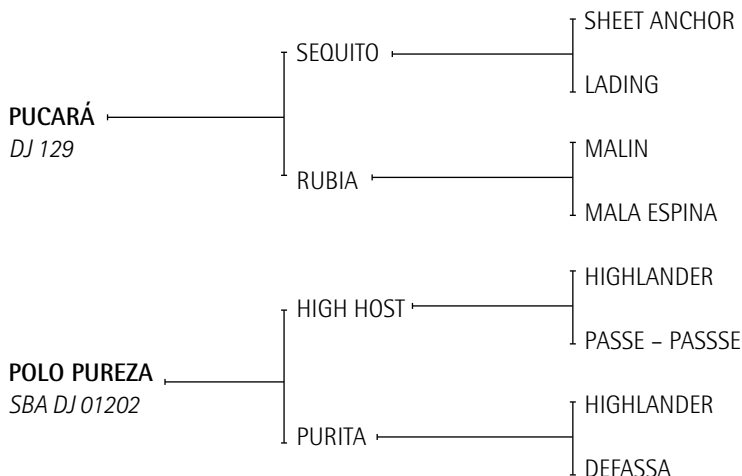

POLO LÁZARO

Nació: 27/11/2006

SBA: 14122

RP: 112/1

Alazán

POLO LÁZARO: Padre de: FORASTERA su primer cría, muy buena. Jugó con Gastón Lauh e la temporada de Oto o 2006 (La Copa Rep blica y El Mundialito) tambi n la Copa Springbok (Alberto P. Heguy); ANITA (Inglaterra); SAMARITANA (B. Castagnola); LAZARITA (M. Pascual); PATRICIO (B. Castagnola); VER NICA (Alberto P. Heguy).

POLO PUREZA: JUG  14 ABIERTOS CON PEPE HEGUY. 3 CHUKERS EN FINALES DEL ABIERTO. GANO EL PREMIO MEJOR YEGUA AACCP ABIERTO 1993 CON 2 CHUKERS DE LA PUREZA PEPE OBTUVO EL PREMIO JUGADOR MEJOR MONTADO ABIERTO 2002.

MADRE DE:

- -POLO SOL PURO (El Sol) jugo todos los abiertos con Fabio Diniz, P Mac Donough y Nachi Heguy.
- POLO BAILANTA (Bossuet) mejor yegua E. Heguy  ltimos 10 a os.
- POLO DORADITA (NEVADITO-ABIERTOS 2006-2008 Pepe y Eduardo Heguy).
- POLO BLANCANIEVES (Nevadito-Abiertos 06-08).
- CHAPAUEFU PURE (Guindado-abiertos 06y07 G Lauh e).
- POLO CENICIENTA (Nevadito-abiertos 06-08).
- CH. PLUMITA (El Sol-Abiertos 07-08 Nachi y Pepe).
- CH. PREETY (Nevadito-abiertos 07-Pepe).
- POLO PURPURA (Pucara-Abiertos con S Chavanne).