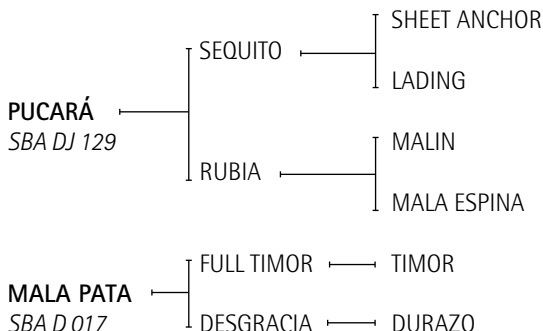

NACIO: 30-12-1996
Criador: EL CABURÉ S.A.

SBA: J 29432

Zaino

PUCARÁ: Ver Referencia de Padrillos.

POLINESIA: Fue vendida a M. Novillo Astrada y exportada a USA. Actualmente repatriada por EL CABURÉ, destinada a embriones.

Hermana de - CHAPA PATITA; CHAPA PATITO; (Abierto 2001- 2004 Horacio S. Heguy); PUC. LUCERO (Abiertos 2002-2003 M. Novillo Astrada); - CHAPA IRAQUI (KURDO): Jugador de Abiertos. CHAPA PATITO Exportado a USA. CHAPA MORTEN (PERUGINO) Padrillo de la manada de Horacio S. Heguy; CHAPA SUERTE (BON CLAIR) Jugadora, CHAPA COIMA (SOBORNADO) Yegua jugadora de Abiertos con Horacio S. Heguy; CHAPA MAREA (EL SOL) Yegua jugadora de Abiertos con Horacio S. Heguy; CHAPA ESTRELLA (SERÁS TUERTO) Yegua jugadora de Abiertos con Horacio S. Heguy; CHAPA TRUENO (SERÁS TUERTO) Padrillo en manada de Horacio S. Heguy; CHAPA PLAY BOY (PERUGINO) Padrillo en manada de Horacio S. Heguy; CHAPA CURACO (SOLCITO) Padrillo en manada de Horacio S. Heguy. PUCARA ILUSION (ILUSIONADO) Jugadora Abiertos, H. S. Heguy y J. M. Nero, de RATA (PUCARA) jugadora de abiertos con Pepe Heguy, ZAMBA (PUCARA) destinada a embriones, vendida al Grupo del Oeste.

Madre de OLI POLIANA (YUYO), vendida a La Vanguardia, COMADREJA (YUYO) vendida a La Lechuza, OLI POLIZON venidido a Condomi Alcorta.

MALA PATA: Premio AACCP al Mejor Ejemplar por Tipo y Aptitud Campeonato Abierto de Palermo 1991 y Abierto de Tortugas 1993. Yegua jugadora de Horacio S. Heguy de todos los Abiertos de Tortugas, Hurlingham y Palermo.