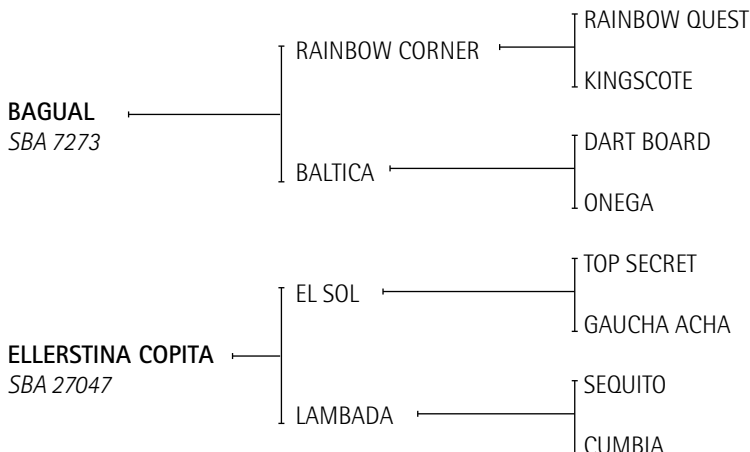

Nació: 01/10/2007
Criador: ELLERSTINA S.A.

SBA: 36262

RP: 272

Zaino

BAGUAL: Ver Referencia de Padrillos.

ELLERSTINA COPITA (97 LAMBADA x EL SOL): Jugadora retirada por lesión. Donante de Ellerstina. Su primera producción nació en 2005. Es propia hermana de **Ellerstina Timba** (97), mejor producto jugador Abierto de Hurlingham 07.

Sus primeras hijas se encuentran jugando sus primeras practicas, entre las que se destacan **Open Jarrita** (05 x ESPACIAL), **Open Copacabana** (06 x SPORTIVO), **Open Siete Copas** (06 x SIETE ANILLOS).

LAMBADA (SEQUITO x CUMBIA): De las mejores familias de polo. Origen cría de Héctor Barrantes. Jugó los Abiertos con Carlos Gracida, Gonzalo Pieres, Gonzalo Pieres (h), Adolfo Cambiaso, Mariano Aguerre y Fabio Diniz. Fue retirada por lesión y actualmente es donante en la cría de Mariano Aguerre.

Es madre de:

Ellerstina Timba (97 x EL SOL) Mejor yegua de Facundo Pieres durante las temporadas 03, 04, 05, 06, 07, 08 y 09. Actualmente está disputando su séptima temporada.

Dolfina Cuartertera (01 x SPORTIVO) Mejor yegua de Adolfo Cambiaso en la temporadas 06, 07 y 08. Premio al Mejor Producto Jugador Inscripto Polo Argentino Abierto de Palermo 06.

Ellerstina Copita (97 x EL SOL) Ver arriba.