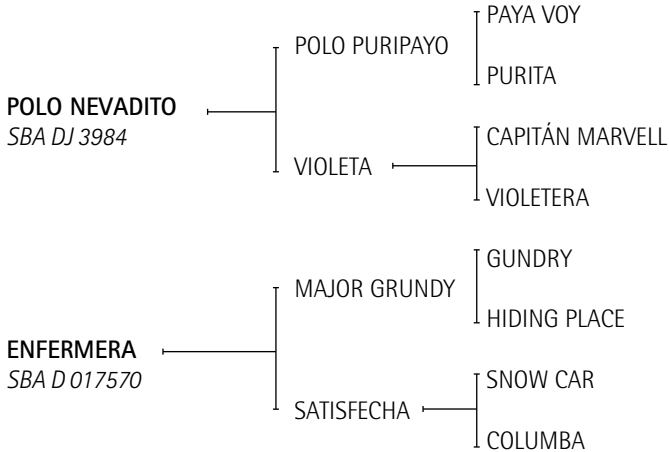

CHAPALEUFÚ ENFERMERO

Nació: 16/12/2001

SBA: D 8652

RP: 82

Alazán

POLO NEVADITO: Ver Referencia de Padrillos.

ENFERMERA: Comprada de potranca x Gonzalo Tanoira. (SPC Haras El Tala)

Jugo todos los abiertos del 93 al 97 quebrándose en la semifinal del 97 con Picky en la cancha 1 de Palermo. PREMIO MEJOR YEGUA CÁMARA DIPUTADOS 1994. Jugó todos los Abiertos con Pepe Heguy, Lolo Castagnola, Cristian Laprida, Rubén Sola y Picky Díaz Alberdi.

HIJOS DESTACADOS:

- GT ANESTESIA (Pucara): Premio Mejor yegua Cámara de Diputados 2002 Con J. TANOIRA y Abiertos con Javier N. Astrada.
- CHAPALEUFU ENIGMATICA (Nevadito): 2 chuckers Abiertos 2008 y 2009 Pepe Heguy.
- CHAPALEUFU ENDIABLADO (Ultrasonido): Todos los abiertos del 2006 con S. Erskine.
- CHAPALEUFU ENCANTADA (Ultrasonido): Exportada a USA (Coca Cola-M. Novillo)
- CHAPALEUFU MELLIZO (El Sol): Con 5 años jugo la Cámara de Diputados 07 (G. Laulhé) y luego vendido a Loro Piana (A. Marchini) y Abierto Jockey Club 2009 Lucas James.
- CHAPALEUFU PANZA BLANCA (El Sol): Una de las mejores de su generación. Con 6 años se quebró en el Abierto de Chapaleufú 08 (B. Castagnola)
- CHAPALEUFU TAPADA (Nevadito): Abiertos 2008, y Queens y Gold Cup Juan Gris Zavaleta.
- VASCO ENFERMITO (Nevadito): Cámara de Diputados 07 y 08 (I. Duplessis).
- CHAPALEUFU ELEGANTE (Nevadito): Cámara de Diputados 08 (M. Del Carril).