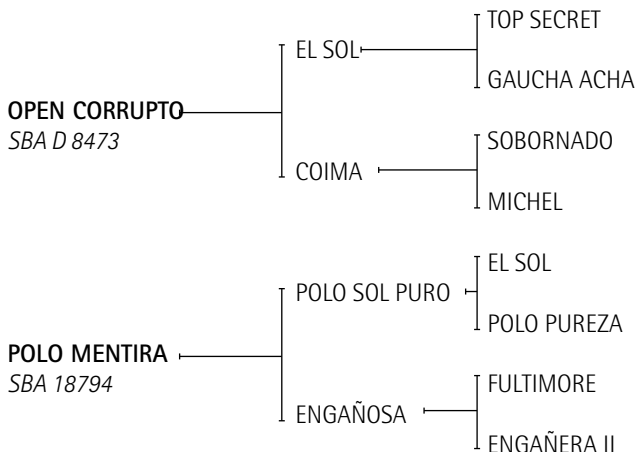

**LADY PANCHITA:** Yegua madre Base de "La Fortuna".

Nació: 06/02/2008

SBA:

RP: 134

Alazán

Criador: SALAMONE, PABLO

**OPEN CORRUMPTO:** Padrillo cría Gonzalo Pieres, comprado en remate por Roberto Pichardo, produjo varios caballos Jugadores de mediano handicap como PICHÍ-HUE MIMOSA, PICHÍ-HUE PICHÍHUE, (Torneo de Washington Rubén Sola) SOLCITO: Al año y medio de doma jugó torneo de Washington 2005, Cámara de Diputados 2005, Clasificación para Abierto argentino 2005. Torneo Abierto de Hurlingham 2006 y Abierto Argentino 2006, Torneo de Washington 2007 (premiada como mejor yegua del Torneo).