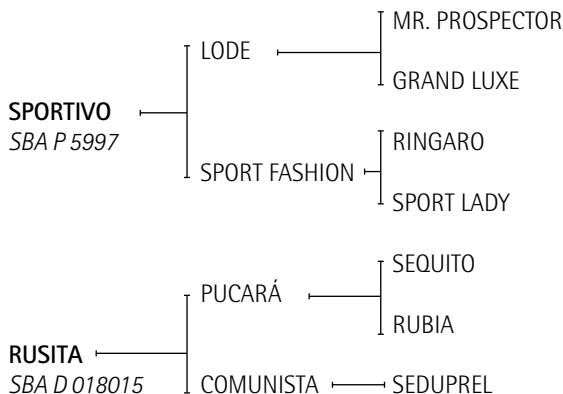

**Lote nº 20****OPEN MARAT**

Nació: 07/11/2006

SBA: 12686

RP: 84

Zaino

Criador: Ellerstina S.A.

**SPORTIVO:** Ver Referencia de Padrillos.

**RUSITA** (87 COMUNISTA x PUCARA): Línea emergente de la cría de Ellerstina. Yegua jugadora de todos los abiertos con Gonzalo Pieres, Adolfo Cambiaso y Gonzalo Pieres (h). De las mejores yeguas de su época. Retirada por lesión. Donante de Ellerstina.