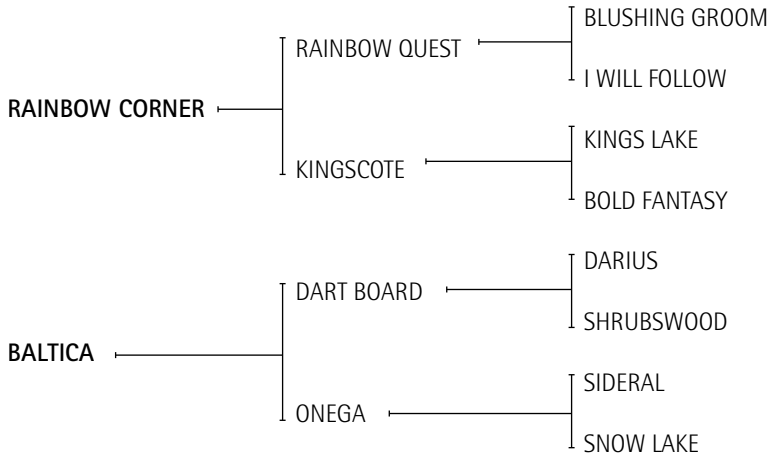

BAGUAL

■ Nació: 04/10/1997

SBA: 7273

Zaino

BAGUAL (97 RAINBOW CORNER – BALTICA): Gran Campeón en la Exposición Anual de AACC Polo 2002.

De su primera generación, solo hay dos hembras nacidas en Ellerstina:

Open 82 (01 x LECHUZA 8) Mejor Producto jugador inscripto Abierto de Hurlingham 2009. Con cinco años, jugó la Triple Corona 2007 con Gonzalo y Facundo Pieres. Jugo integralmente la Triple Corona 2008 y 2009 con Gonzalo Pieres (h), inclusive las finales del Abierto.

Picardía (01 x SIMPATICA) jugó el Abierto del Jockey Club y la Clasificación del Abierto 2008 con Magoo Laprida. Actualmente propiedad de Jose Chediak.

Open Tequila (03 x 68) Jugando actualmente Polo Tour 2010 con Temy Willington.

Open Ashiku (03 x SIMPATICA) Jugando actualmente Polo Tour 2010. Reservado para equipo Ellerstina 2010.

Open Alegron (03 x SIMPATICA) Jugando actualmente Polo Tour 2010.

Entre sus jóvenes proyectos se destacan **Open Carcajada** (04 x Felicidad), **Open Calcuta** (05 x Pastora), **Open Contenta** (05 x Felicidad), **Open Kurnicova** (05 x Rusita). Incluso dos padrillos del plantel de Ellerstina: **Open Lo Viste** (05 x Ilusion) y **Open Sobretodo** (05 x Felicidad).

RAINBOW CORNER (89 KINGSCOTE x RAINBOW QUEST): Padre de más de 30 jugadores de Abiertos:

Ruleta (95 x RUSSIA), **Footsie** (98 x FOOT FAULT), **Ellerstina Ilusionada** (00 x ILUSION), **Ellerstina Simpatía** (00 x SIMPATICA), **Open Magnolia** (00 x MARGARINA), **Dolfina Milenaria** (00 x LECHUZA III), **Shape Up** (96 x SHANGRI-LA), **Dolfina Caridad** (01 x KARENZA), **Orient Bay** (97 x OROBENA),