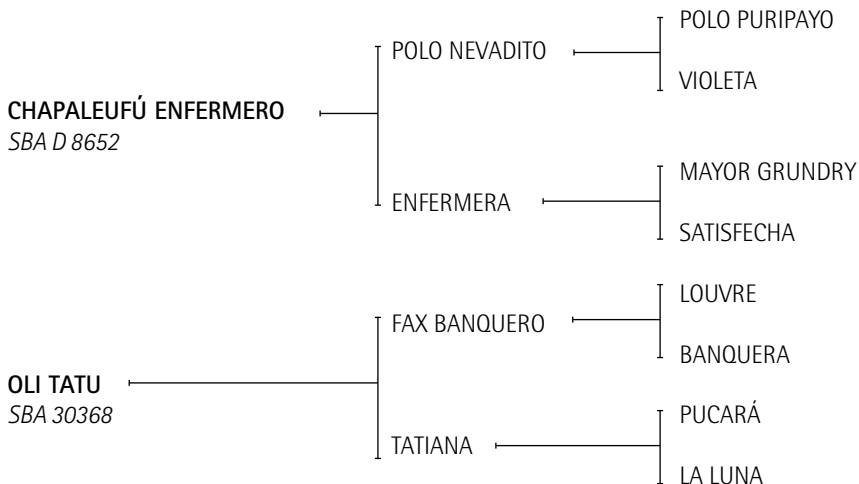

Como así también es padre de numerosos productos exportados y de padrillos como AYANTE, EL FANTASIOSO, EL GAUCHO, ESPOLÍN MARIANO, ESP. PAÑUELO, ESP. CORDOBÉS, ESP. DEL JUNCO, ESP. GANADOR, ESP. ESTUDIANTE, ESP. RARÍSIMO, ESP. PARECIDO, ESP. DEL RAYO, GINETE IMAGINADO, PININO, PUCARÁ CRECIENTE, REGALITO, INDIO BUENO, todos Registro Definitivo en la AACCP.

**Lote nº 17****ESPI TATIANA**

Nació: 15/02/2008  
Criador: Tatoamín S.R.L.

SBA:

RP: 7/181

Alazán

**CHAPALEUFÚ ENFERMERO:** Ver Referencia de Padrillos.

**OLI TATU:** Muy buena yegua nueva, jugando actualmente en La Vanguardia. Es usada como donante de embriones.