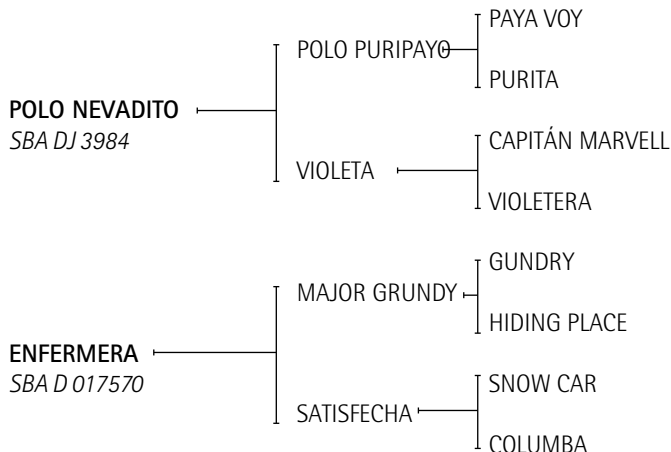

CHAPALEUFÚ EL DOCTOR

Nació: 19/12/2004

SBA: 9724

RP: 134

Zaino

POLO NEVADITO: Ver Referencia de Padrillos.

ENFERMERA: Comprada de potranca x Gonzalo Tanoira. (SPC Haras El Tala)

Jugo todos los abiertos del 93 al 97 quebrándose en la semifinal del 97 con Picky en la cancha 1 de Palermo. PREMIO MEJOR YEGUA CÁMARA DIPUTADOS 1994. Jugó todos los Abiertos con Pepe Heguy, Lolo Castagnola, Cristian Laprida, Rubén Sola y Picky Díaz Alberdi.

HIJOS DESTACADOS:

- GT ANESTESIA (Pucara): Premio Mejor yegua Cámara de Diputados 2002 Con J. TANOIRA y Abiertos con Javier N. Astrada.
- CHAPALEUFU ENIGMATICA (Nevadito): 2 chuckers Abiertos 2008 y 2009 Pepe Heguy.
- CHAPALEUFU ENDIABLADO (Ultrasonido): Todos los abiertos del 2006 con S. Erskine.
- CHAPALEUFU ENCANTADA (Ultrasonido): Exportada a USA (Coca Cola-M. Novillo)
- CHAPALEUFU MELLIZO (El Sol): Con 5 años jugo la Cámara de Diputados 07 (G. Laulhé) y luego vendido a Loro Piana (A. Marchini) y Abierto Jockey Club 2009 Lucas James.
- CHAPALEUFU PANZA BLANCA (El Sol): Una de las mejores de su generación. Con 6 años se quebró en el Abierto de Chapaleufú 08 (B. Castagnola)
- CHAPALEUFU TAPADA (Nevadito): Abiertos 2008, y Queens y Gold Cup Juan Gris Zavaleta.
- VASCO ENFERMITO (Nevadito): Cámara de Diputados 07 y 08 (I. Duplessis).
- CHAPALEUFU ELEGANTE (Nevadito): Cámara de Diputados 08 (M. Del Carril).