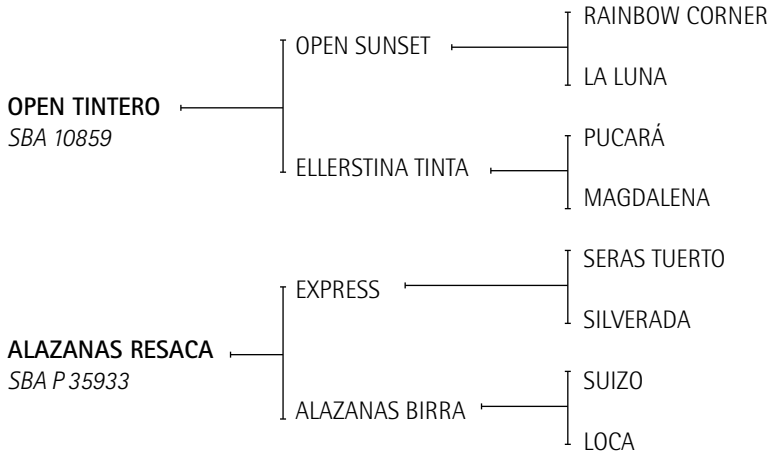

**Lote nº 12**

**ALAZANAS COPITA**

Nació: 12/10/2008

SBA: 39243

RP: 138

Alazán

Criador: Los Guerrero S.R.L.

**OPEN TINTERO:** Ver Referencia de Padrillos.