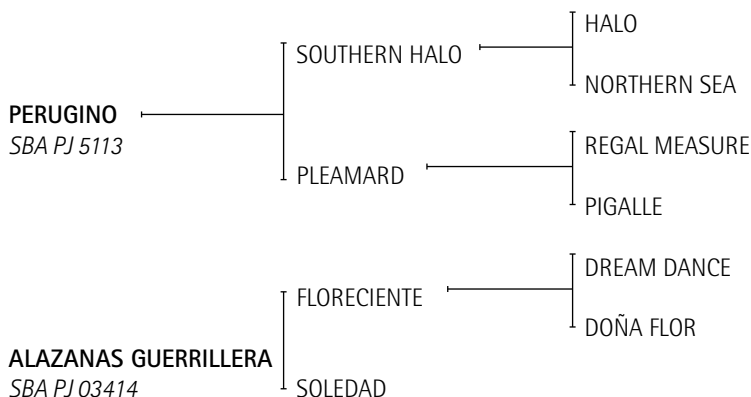

REFERENCIA DE PADRILLOS

ALAZANAS INGENIERO

Nació: 09/10/2001

SBA: 8979

RP: 329

Alazán

ALAZANAS INGENIERO: Padrillo de excelentes condiciones, su primera generación cumple cuatro años. Propio hermano de BATALLA jugada Abierto de Tortugas 2009 por Juan Martín Nero, GRANADA jugando temporada 2009. Hermano Materno de SUBERSIVA jugada dos chukkers la final del Abierto por Bautista Heguy y Juan Martín Nero, LUCHA Tortugas 2008 y Temporada de Palm Beach e Inglaterra con Santiago Chavanne.

PERUGINO: Excelente padrillo padre de SURRA (jugada todos los abiertos por Horacio S. Heguy), CHAPA BÁRBARO (jugado todos los abiertos por Horacio S. Heguy), CHAPA PATITA (jugada todos los abiertos por Horacio S. Heguy), CHAPA YAMILA (todos los Abiertos con Horacio S. Heguy), DIABLO (exportado a USA a PONY EXPRESS), CHAPA PAOLA (Reserv. Gran Campeón Hembra SRA 2004 y 2005).

ALAZANAS GUERRILLERA (FLORECIENTE): Premio a la Mejor yegua de la 1ª Exposición de Primavera de la AACCP 1994 y jugadora de todos los Abiertos con Bautista Heguy. Comprada por Benjamín Araya.

Madre de:

- BATALLA jugada Abierto de Tortugas 2009 por Juan Martín Nero, GRANADA jugando temporada 2009, SUBERSIVA jugada dos chukkers la final del Abierto por Bautista Heguy y Juan Martín Nero, LUCHA Tortugas 2008 y Temporada de Palm Beach e Inglaterra con Santiago Chavanne.