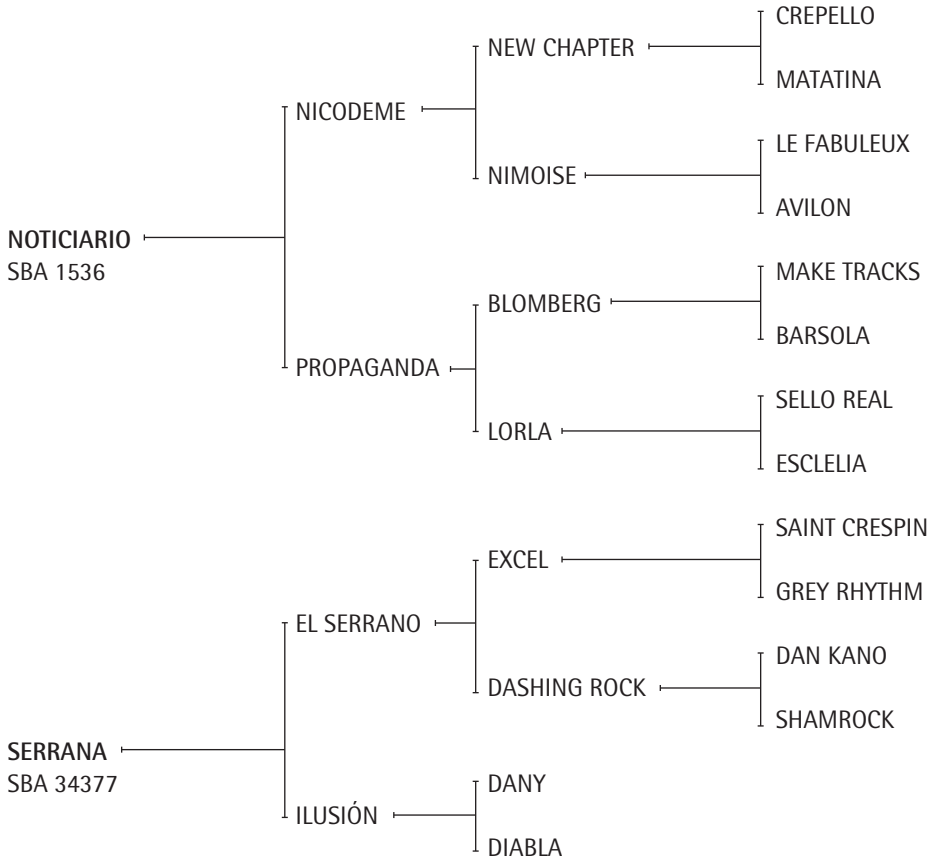

Maria: Jugada por Gonzalo Tanoira y Martin Vidou.

**LEONESA II:** Jugadora de abiertos en el año 1992 con Marcos Heguy.

**LEONA TUERTA:** Origen Duggan.

Nació: 8/11/2008

SBA: 33916

RP: 80 ALAZAN

Criador: LAGOS MÁRMOL, JUAN