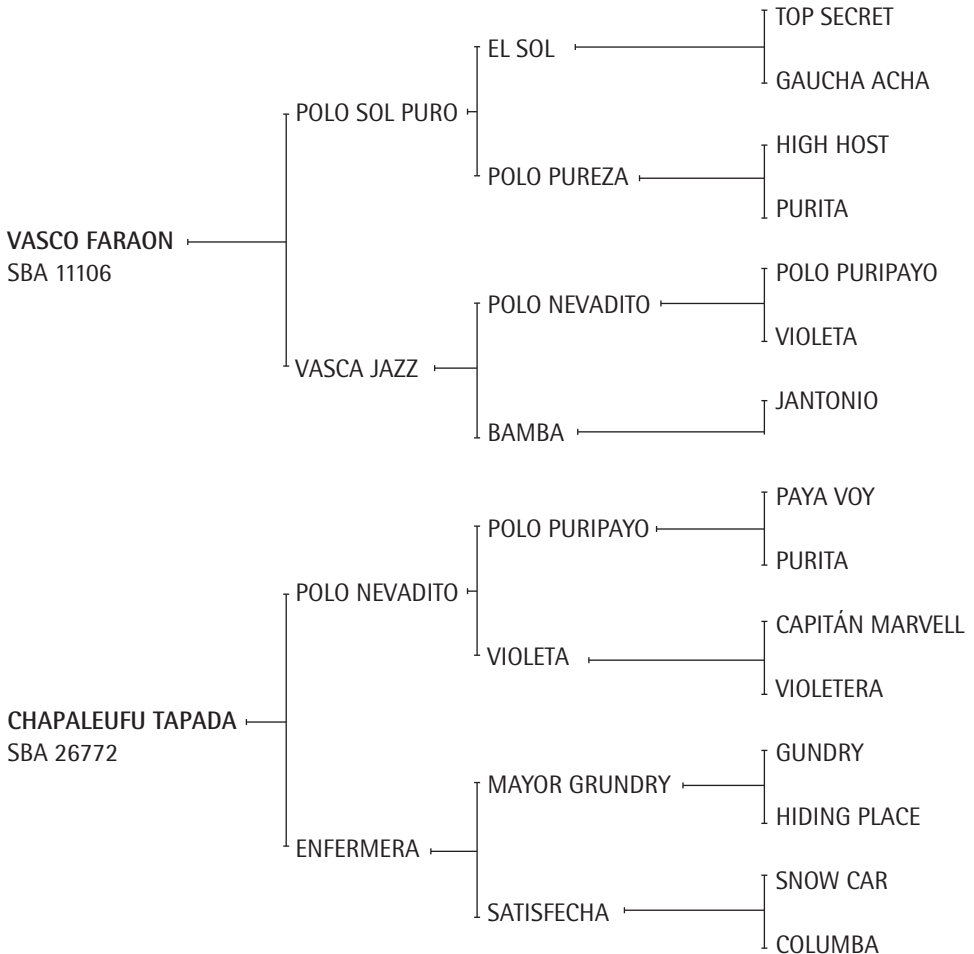

**CHAPALEUFÚ TAPERA**

Nació: 01/11/08

SBA: 39942

RP: 379

ZAINO

Criador: HEGUY, ALBERTO

**VASCO FARAON** por Polo Sol Puro (Polo Pureza y El Sol) y Vasca Jazz (Polo Nevadito y Bamba).  
 Padrillo jugador Abiertos 2010 con Eduardo Heguy. Gran Campeón Macho Sociedad Rural Argentina  
 2008. Sus padres jugaron el Abierto (polo sol puro y Vasca Jazz), sus abuelos jugaron el Abierto (polo