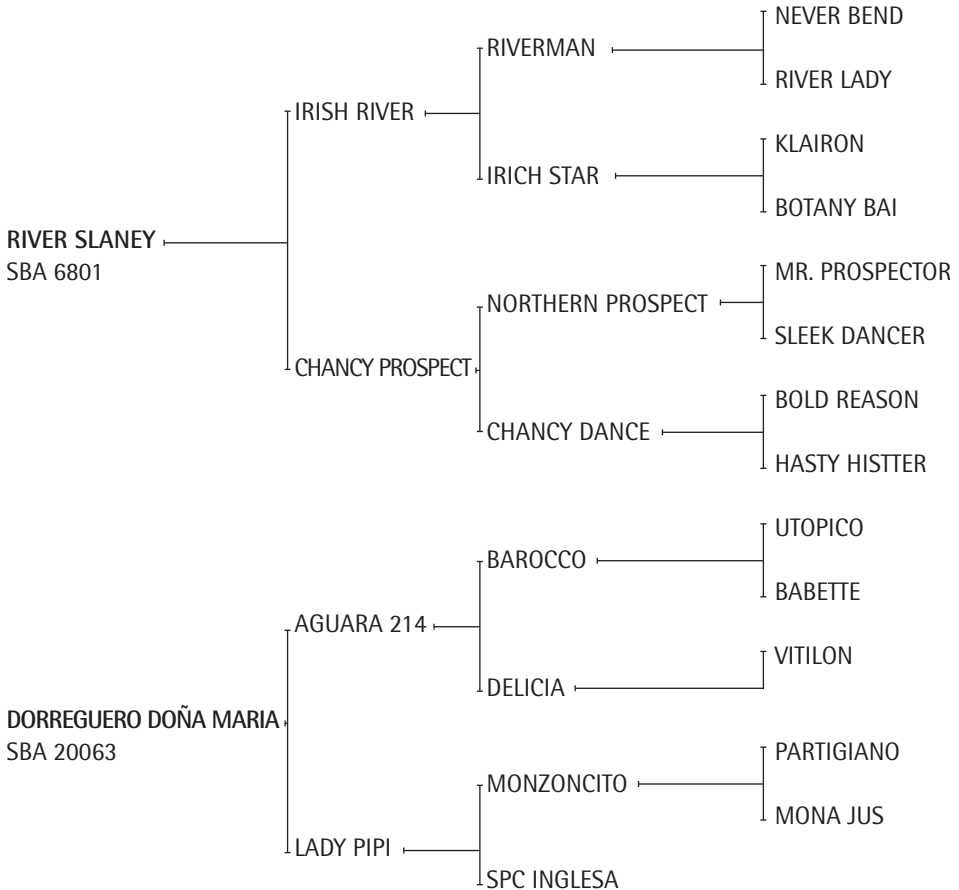

Nació: 11/03/08

SBA:

RP: 133

ZAINO

Criador: NOVILLO ASTRADA, JAVIER

RIVER SLANEY: Es el padrillo con más hijos jugando actualmente el Alto Handicap:

Cereza, Delfina, Aguada Llovizna, Aguada Never , Aguada Bruma, Aguada Elite, Arroba Negociante, Aguada Imperio, Aguada Campero, Aguada Mandarina, Aguada Wallabi, Manza , Aguada Naranja, Aguada Bridgestone, Luca Naomi, Aguada Carioca, Aguada Imperial (Galponera), Aguada Copada, Aguada Dinámica, Aguada Rey, Aguada Dinamo, Arroba Digital, Aguada Diluvio, Aguada Petardo, Aguada Geisha, Aguada Primor, Aguada Vaquero, Rayo Gringo, Aguada Kilate, Aguada