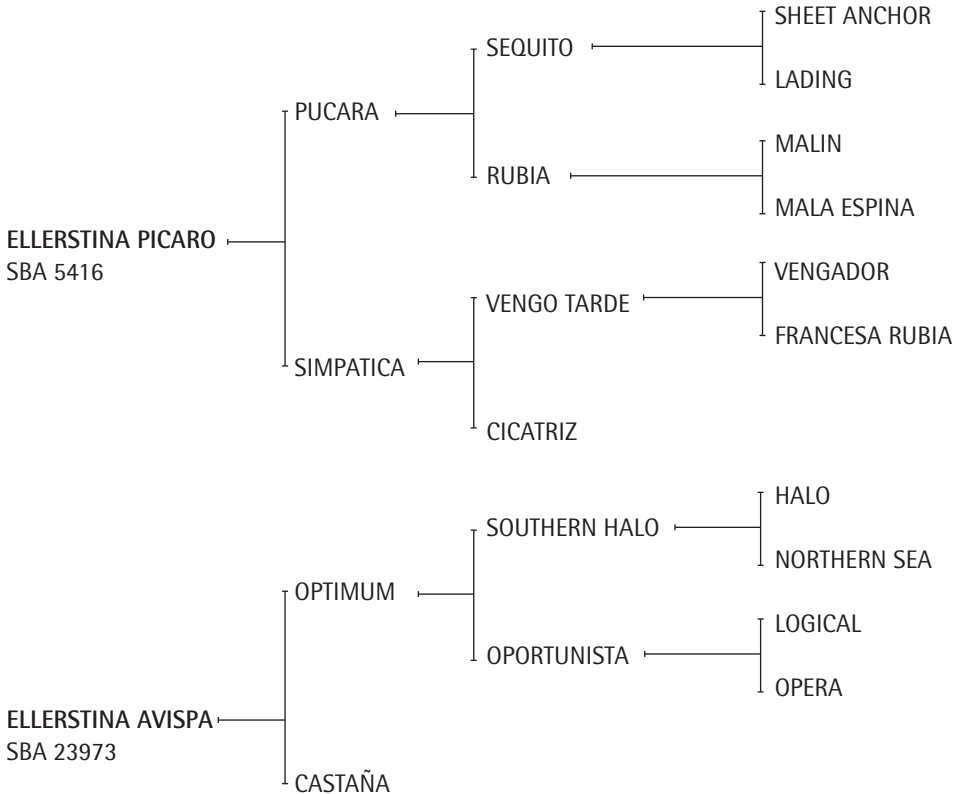

- CHAPARRERA: Jugada por A. Cambiaso en el Abierto de Jugadores.

- SUSI: Jugadora de White Birch. Madre de:

- FERGUI: Jugada por Bautista Heguy y Mariano Aguerre en USA.

Nació: 18/11/2008  
Criador: HIGH DOOR S.A.

SBA: 38216

RP: 248 ALAZAN

**ELLERSTINA PÍCARO:** Gran Campeón Macho Polo Argentino SRA 98 a los 2,5 años. Uno de los mejores padrillos de Ellerstina. Tiene 3 hermanas y 15 productos jugando la Triple Corona. Es hermano de Ellerstina Felicidad (01 x SPORTIVO), Ellerstina Simpatía (00 x R. CORNER), y Ellerstina Sonrisa (00 x R. CORNER).