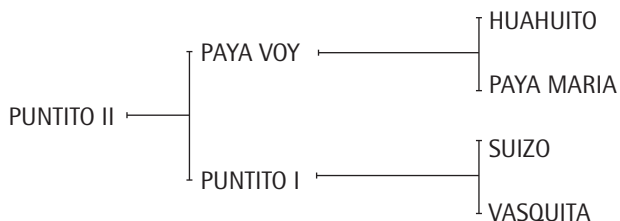

ALAZANAS COIMERO

SBA 10018

LOLA

SBA 24549

SOBORNADO: Padre además de Subersiva de otros destacados productos como son:

- Open Chita: Mejor Yegua de Hurlingham con Gonzalo Pieres (h).
- Califa: Mejor caballo US Open y jugador del Abierto Argentino 2009 con Mariano Aguerre.
- Polo Elegida: jugadora de varios Abiertos con Eduardo Heguy.
- Alazanas Victoria: Jugadora del Abierto Argentino con Héctor Guerrero y Copa de Oro con Adolfo Cambiaso.
- Alazanas Trampa: Jugadora del Abierto y Cámara con Héctor Guerrero.
- Alazanas Porteña: Jugadora de la Copa de Oro y Cámara de Diputados con Hector Guerrero.
- Buquebus: Jugador del Abierto Argentino con Eduardo Novillo Astrada.

Hermano paterno y mismo Abuelo Materno de SEQUITO y SUIZO otros destacados padres.

SHEET ANCHOR: Padre de padrillos poleros como:

SEQUITO: Padre de Pucará, LAMBADA.

SOBORNADO: padre de Open CHITA, Alazanas SUBERSIVA, CALIFA.

SUIZO: padre de BIRRA, MONTONERA y varias jugadoras de Abierto.

SHIRE: Padre de Chapa SCHIFFER.