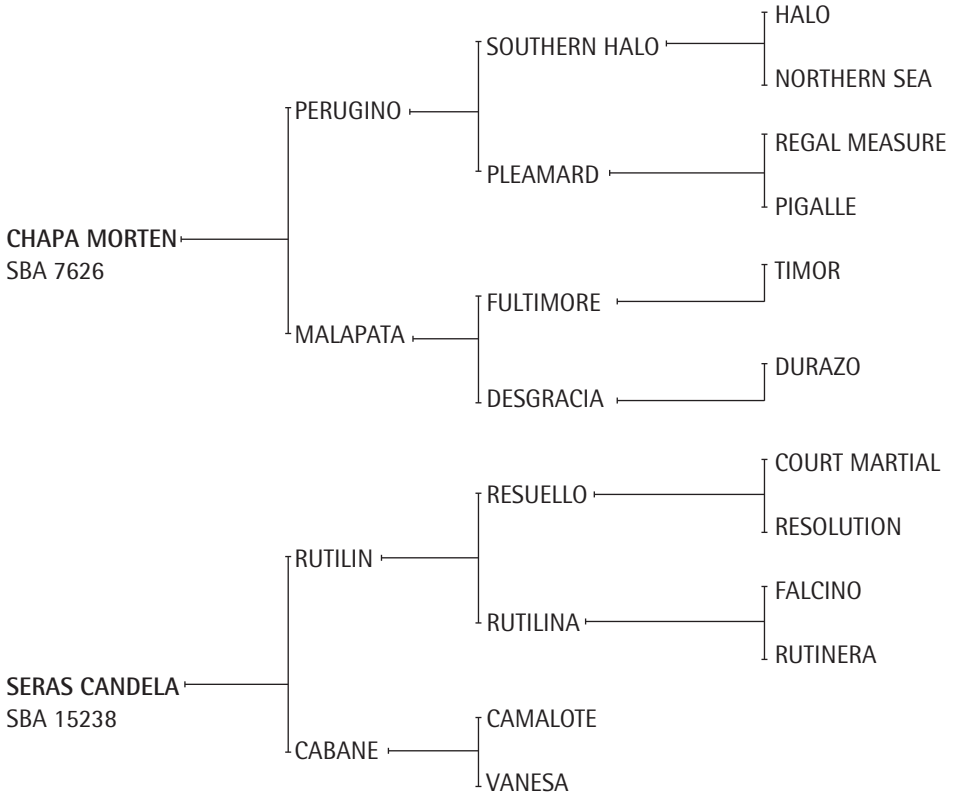

Nació: 4/11/08

SBA: 38351

RP: 129 ALAZAN

Criador: MALAPATA S.A.

PERUGINO: En esta temporada tiene 20 yeguas hijas jugando todos los abiertos.

Excelente padrillo padre de:

- SURRA: Jugada en todos los abiertos por Horacio S. Heguy y jugando abiertos 2010 con Bautista Heguy.
- CHAPA TRICOTA, CHAPA GUADA, CHAPA $\frac{3}{4}$, CHAPA CHICANA, CHAPA MONACO, CHAPA MINGA, CHAPA VIOLA entre otras, jugando abiertos 2010 con Bautista Heguy.
- CHAPA BÁRBARO: Jugado en todos los abiertos por Horacio S. Heguy y jugando abiertos 2010 con Bautista Heguy.
- CHAPA YAMILA: Jugando abiertos 2010 con Horacio Heguy.
- CHAPA PAOLA (Reservada Gran Campeón Hembra SRA 2004 y 2005), CHAPA MOLIN ROUGE, CHAPA