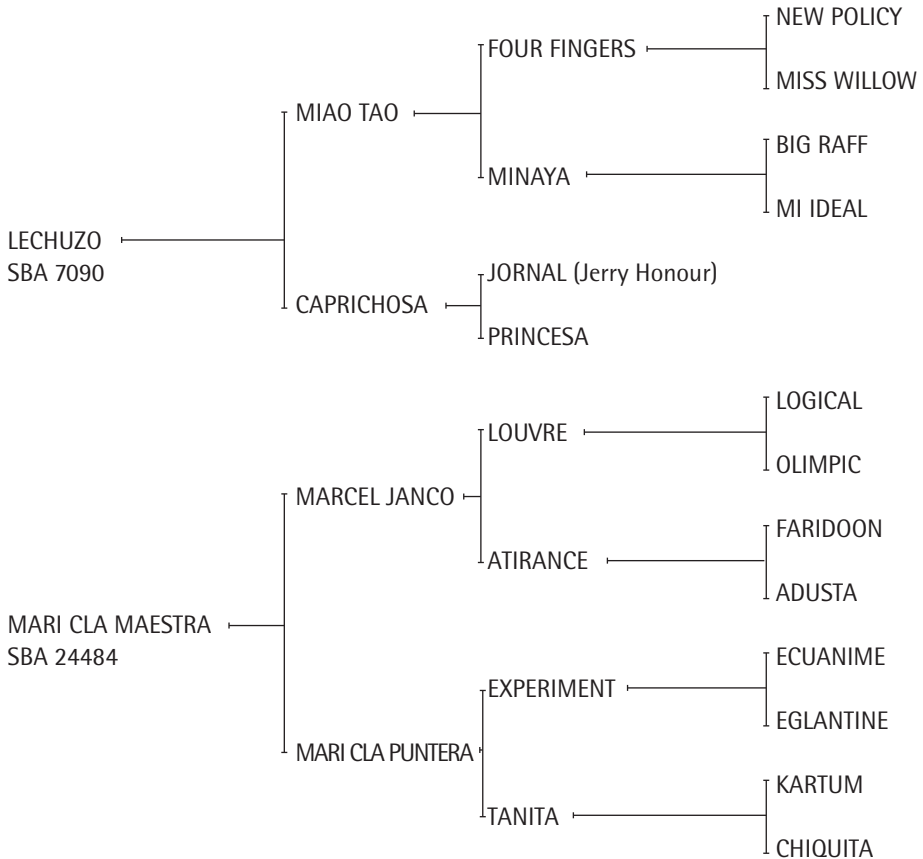

Lote 26

MARI CLA TIZA

Nació: 30/08/2008

SBA: 36936

RP: 372

Z. COLORADO

Criador: LLORENTE HNOS. S.A.

LECHUZO: Padre de numerosos jugadores como GARRA (Abiertos), FOGATA (Copa de Oro Inglaterra con G. Tanoira, Copa de Oro Sotogrande y US Open con A. Cambiaso), MALVINA, CASA BLANCA, MOSCA, CHAPERÓN, MOSCOVITA, RUSITA, PATITA, MARIA, etc.

Es propio hermano de:

-MI CABALLO, padrillo de A.P. Heguy, jugador y padre de numerosos jugadores como POLO PRIMA