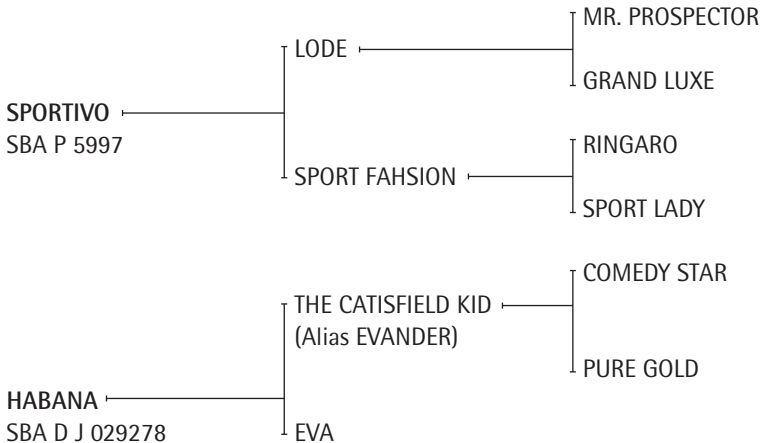

EL BACK: Hijo de Highlander y padre de famosos como, LA NIÑA y MINIFALDA (jugadas por Juan Carlos Harriot). CANOSA, Gran Campeón Hembra AAP 96-98.

MALA PATA: Jugadora de todos los Abiertos con Horacio S. Heguy. Premio Lady Susan Townley Palermo 1991 y Abierto de Tortugas 1993. Madre de excelentes jugadores, CHAPA PATITA; CHAPA PATITO; (Abierto 2001- 2004 Horacio S. Heguy); PUC. LUCERO (Abiertos 2002-2003 M. Novillo Astrada). Madre de:

- CHAPA IRAQUI (KURDO): Jugador de Abiertos. CHAPA PATITO: Exportado a USA. CHAPA MORTEN (PERUGINO): Padrillo de la manada de Horacio S. Heguy. CHAPA SUERTE (BON CLAIR): Jugadora y yegua madre. CHAPA COIMA (SOBORNADO): Yegua jugadora de Abiertos con Horacio S. Heguy. CHAPA MAREA (EL SOL): Yegua jugadora de Abiertos con Horacio S. Heguy. CHAPA ESTRELLA (SERÁS TUERTO): Yegua jugadora de Abiertos con Horacio S. Heguy. CHAPA TRUENO (SERÁS TUERTO): Padrillo en manada de Horacio S. Heguy. CHAPA PLAY BOY (PERUGINO): Padrillo en manada de Horacio S. Heguy. CHAPA CURACO (SOLCITO): Padrillo en manada de Horacio S. Heguy. PUCARA ILUSION (ILUSIONADO) Jugadora Abiertos, H. S. Heguy y J. M. Nero.

PREÑADA POR:

OPEN GUANTÁNAMO

Zaino, nacido el 7 de octubre de 2006 – SBA 12774 - RP 54

OPEN GUANTANAMO: Adquirido por un Sindicato en remate de Ellerstina 2008. Actualmente presta Servicios en el Centro de TE e IA "El Pucará".

Su 1ª Producción, con 2 años y medio (75 preñeces por TE) nacerán este año.

Su Madre HABANA (Evander x Eva) Premio Lady Susan Townley Palermo 2008 (J. M. Nero-Ellersti-