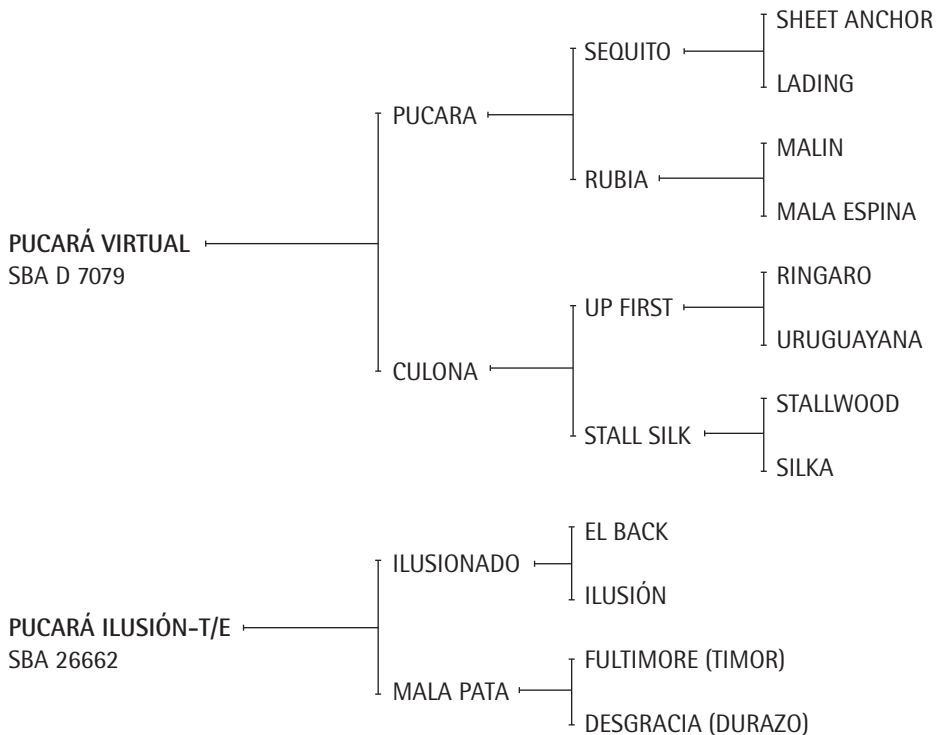

YEGUAS MADRES

Preñada, con servicio denunciado ante la S.R.A

Lote 29

PUCARÁ DIGITAL

Nació: 30/09/2001

SBA: 29815

RP: 61

Z. COLORADO

Criador: LASCOMBES, FRANCISCO

PUCARÁ VIRTUAL: Padrillo sindicado entre Cinco Vientos S.A., Zubía, Gaztambide y Lascombes. Su producción recién está empezando a jugar al polo. Padre de:

- **GETE SORDA (LA LUNA):** Jugando abiertos 2010 con S. Chavanne en Pilará.

PUCARÁ: Padre de excelentes caballos jugadores de la Cría Tanoira y es el que más hijos ha tenido jugando el ABIERTO ARGENTINO. Padre de PASTORA, jugadora de todos los grandes Abiertos;