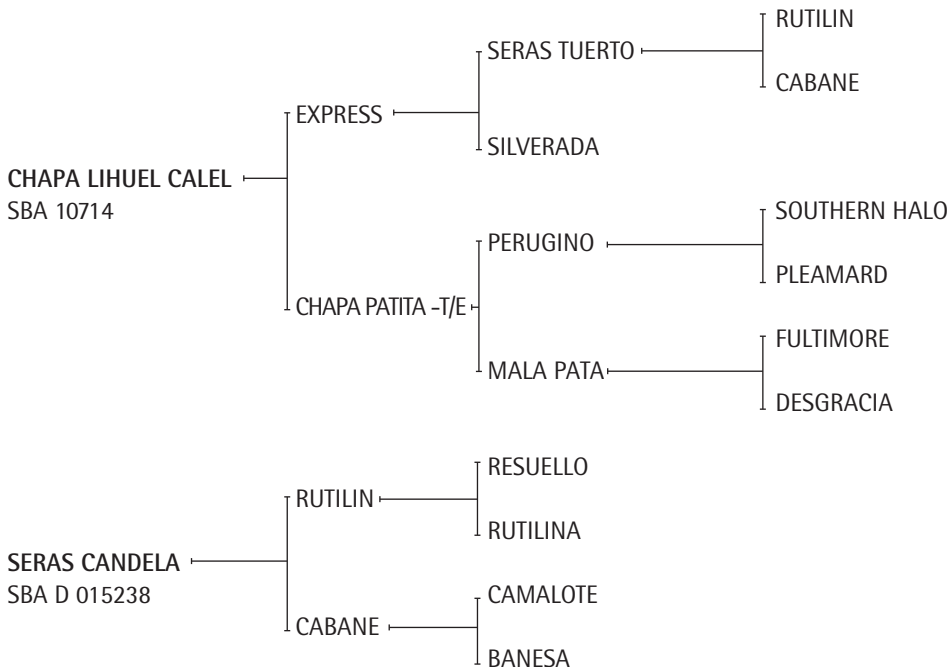

PADRILLOS

Nacidos desde el 1/8/07 al 21/11/08

Lote 28

MALAPATA LUMINOSO

Nació: 18/11/2008

SBA: 14874

RP: 162

Z. COLORADO

C riador: MALAPATA S.A.

CHAPA LIHUEL CALEL: Padrillo de Malapata S.A. nacido el 17 de febrero del 2004. Uno de los mejores padrillos por tipo y pedigree de Horacio S. Heguy.

EXPRESS: Padrillo propiedad de Malapata S.A. Padre de:

ABROJITO SUERTE: Mejor P. A. Jockey 2010. Jugando abiertos 2010 con Pablo Mac Donough. Jugó Cámara de Diputados y Clasificación del abierto con A. Agote.

CHAPA GALEANO: Abiertos con Eduardo Novillo Astrada.

CHAPA UVA: Abiertos con Bautista Heguy.

CHAPA VELMA KELLY: Jugando abiertos 2010 con Juan Martin Nero.