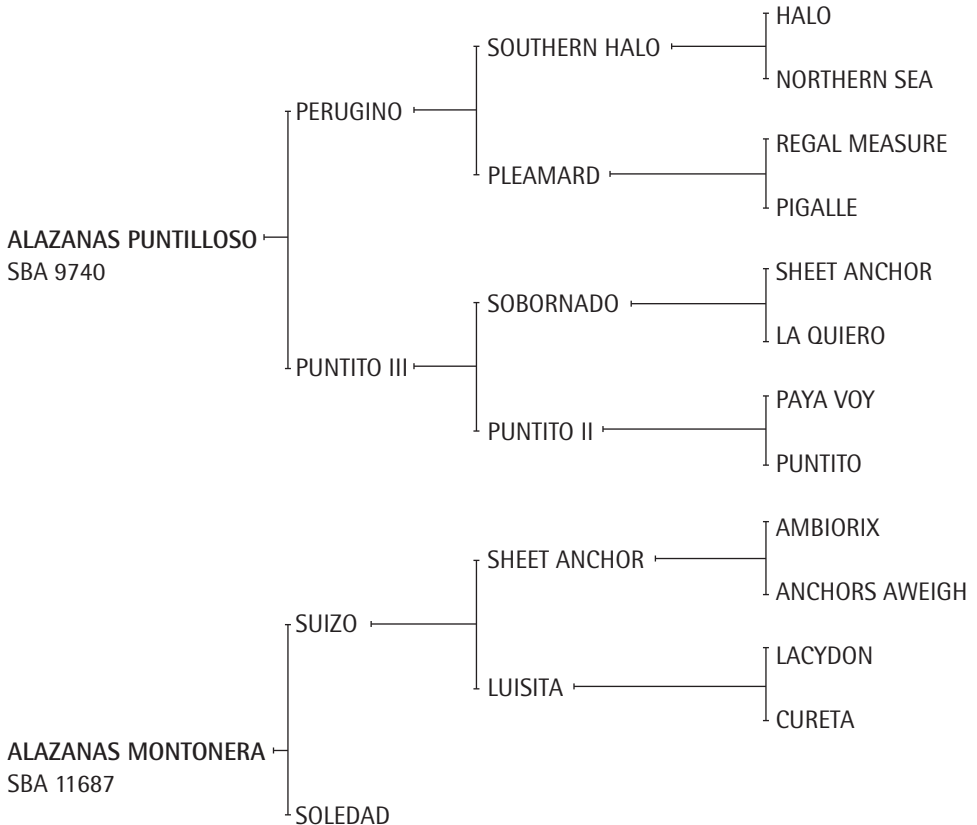

Nació: 27/10/2008 SBA: 39191

RP: 141 ALAZAN

Criador: LOS GUERRERO S.R.L.

ALAZANAS PUNTILLOSO: Padrillo de Las Alazanas. Su primera generación de doma se entrega en la Primavera 2010.

PERUGINO: En esta temporada tiene 20 yeguas hijas jugando todos los abiertos.

Excelente padrillo padre de:

- SURRA: Jugada en todos los abiertos por Horacio S. Heguy y jugando abiertos 2010 con Bautista Heguy.

- CHAPA TRICOTA, CHAPA GUADA, CHAPA $\frac{3}{4}$, CHAPA CHICANA, CHAPA MONACO, CHAPA MIN-