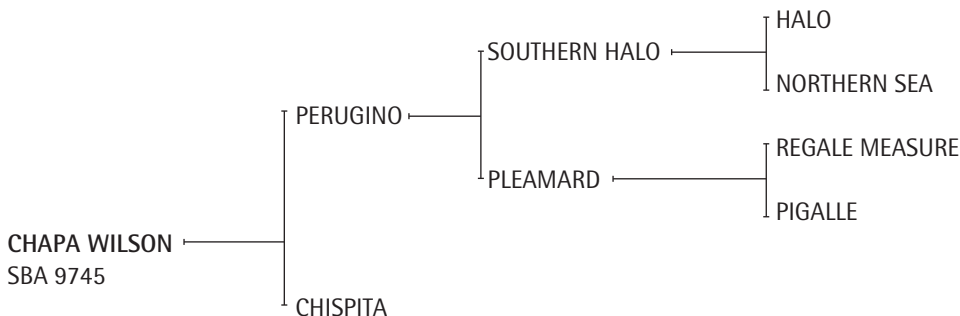

Nació: 24/09/08

SBA: 38318

RP: 154

ZAINO

Criador: LOS CUATRO VARONES S.A.

TABA

SBA J 31701

CHAPA WILSON: Extraordinario padrillo.

PERUGINO: En esta temporada tiene 20 yeguas hijas jugando todos los abiertos.

Excelente padrillo padre de:

- SURRA: Jugada en todos los abiertos por Horacio S. Heguy y jugando abiertos 2010 con Bautista Heguy.
- CHAPA TRICOTA, CHAPA GUADA, CHAPA $\frac{3}{4}$, CHAPA CHICANA, CHAPA MONACO, CHAPA MINGA, CHAPA VIOLA entre otras, jugando abiertos 2010 con Bautista Heguy.
- CHAPA BÁRBARO: Jugado en todos los abiertos por Horacio S. Heguy y jugando abiertos 2010 con Bautista Heguy.
- CHAPA YAMILA: Jugando abiertos 2010 con Horacio Heguy.
- CHAPA PAOLA (Reservada Gran Campeón Hembra SRA 2004 y 2005), CHAPA MOLIN ROUGE, CHAPA APRENDIZ, ABROJITO VEDETTE: Jugando abiertos 2010 con Juan Martin Nero.
- CHAPA PATITA: Jugando abiertos 2010 con Horacio Heguy. Madre de CHAPA VELMA KELLY (jugando abiertos 2010 con J. M. Nero) y CHAPA MAHUIDA hijas de EXPRESS, jugadoras de todos los abiertos y jugando abiertos 2010.
- ANAY SUR DULCE (Premio en Suárez) y ANAY SUR SALADA: Jugadoras de todos los abiertos y jugando abiertos 2010 con Marcos Heguy.
- ABROJITO ABROJITO: Jugando abiertos 2010 con Pablo Mac Donough.
- AS DULCE, AS SALADA, AS TAPON, CLARITO: Jugando abiertos 2010 con Tomás García del Río.