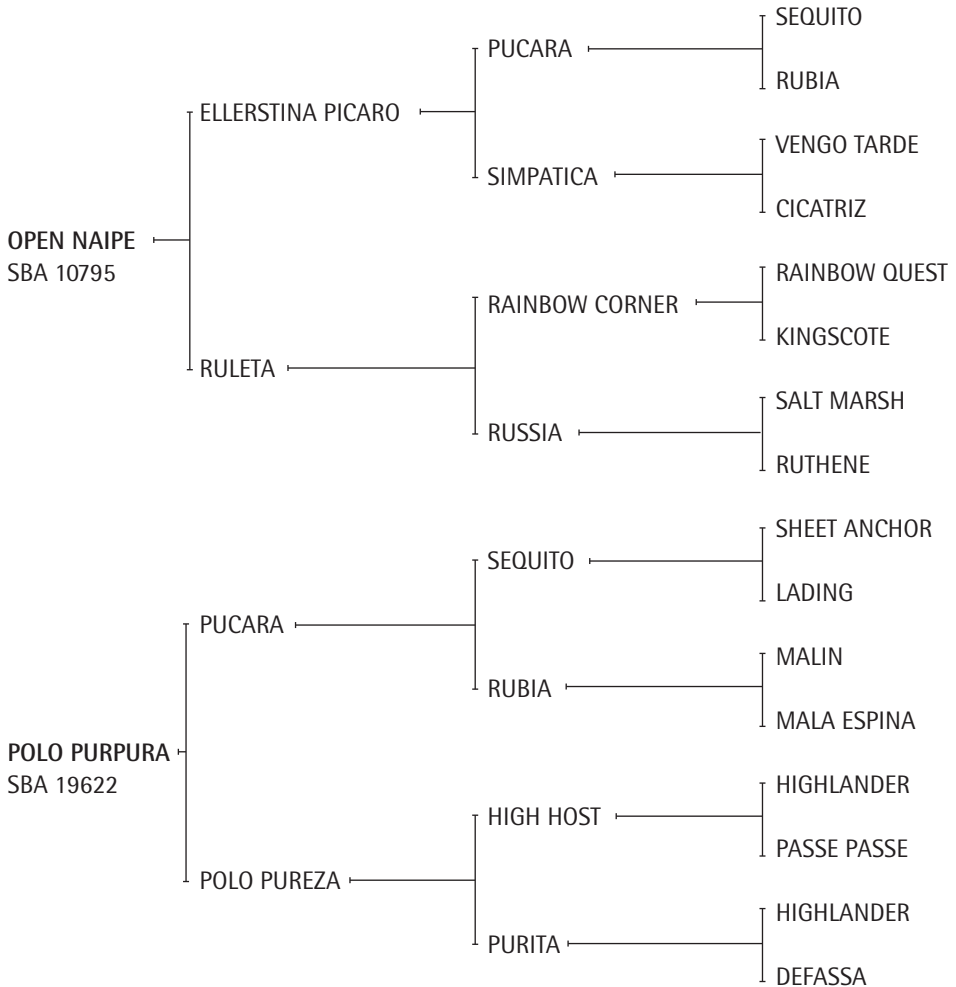

Lote 24

**VE OCHO PURITIVA - T/E -**

Nació: 13/11/08

SBA:

RP: 125

ZAINO

Criador: CHAVANNE, SANTIAGO

**OPEN NAIPE:** Padrillo propiedad de Ellerstina y Unión Agraria S.A. Propio hermano de Open Casino, jugador de todos los abiertos con Facundo Pieres. L. Naipe (Padrillo jugador Abiertos '08 y '09 H. Ulloa).