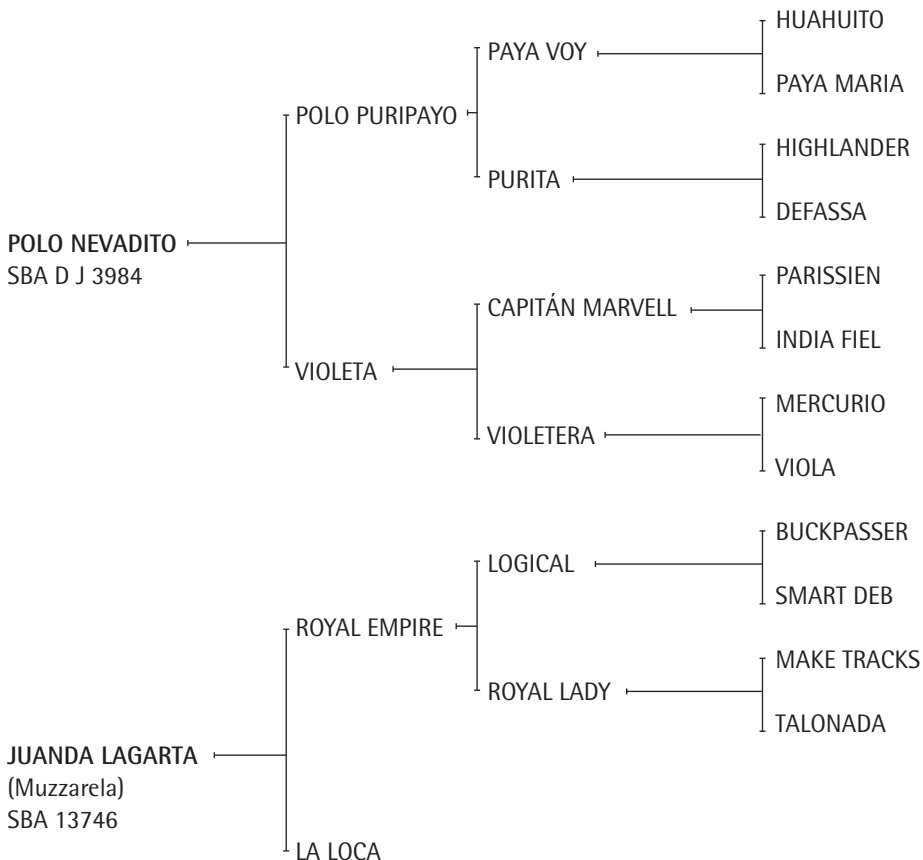

# CHAPALEUFÚ MUNDANA

Nació: 02/11/08

SBA: 39943

RP: 381

ALAZÁN

Criador: HEGUY, ALBERTO

**POLO NEVADITO:** GANADOR DEL RANKING DE PADRILLOS DE LA A.A.C.C.P. 2003-2004-2005-2006-2007 2008 y 2009 JUGADOR DE TODOS LOS ABIERTOS DE 1997 AL 2004 con PEPE y NACHI HEGUY Y MILO F. ARAUJO. Propio hermano de POLO NEVIZCA-Todos los abiertos del 2001 al 2008 con Nachi y Pepe. 4ta generación de jugadores del Abierto (Nevadito-Violeta- Paya Voy, y Purita-Paya María) Su madre Violeta jugo 10 Abiertos con Alberto P. Heguy y Eduardo Heguy (Coronel Suarez y Chapa II) 67 hijos del Polo Nevadito ya han jugado los abiertos. Hijos destacados de Polo Nevadito: Polo Doradita, Gete Tango, Ch. Campanita, Ch. Lanza, Ch. Nevada, Ch. Cancherita, Ch.