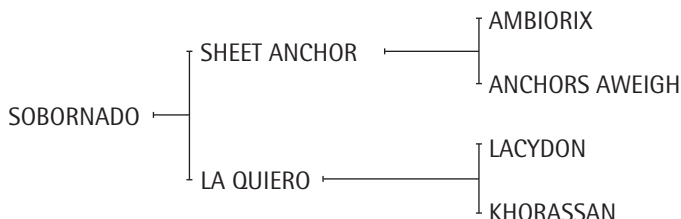

Lote 14

ALAZANAS MAGICA

Nació: 30/12/2008

SBA: 40583

RP: 159 ZAINO

Criador: LOS GUERRERO S.R.L