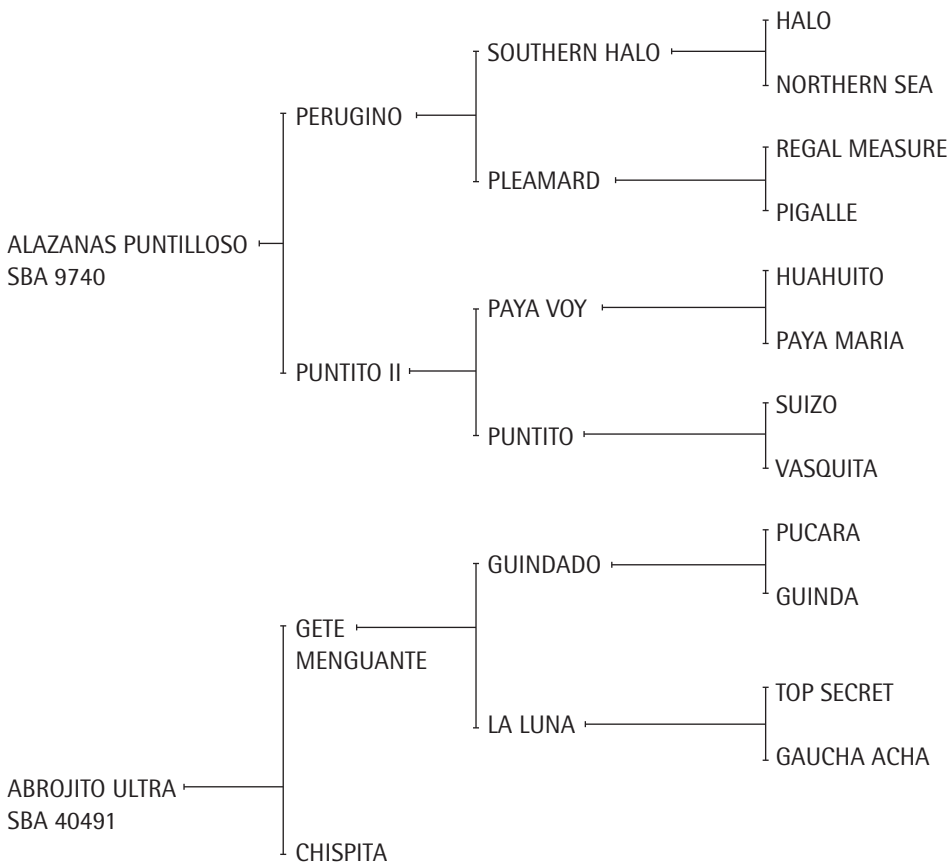

## ABROJITO PUNTILLA

Nació: 19/11/2008

SBA:

RP: 76

Criador: H. y A. SOCIEDAD ANÓNIMA

**ALAZANAS PUNTILLOSO:** Padrillo de Las Alazanas. Su primera generación de doma se entrega en la Primavera 2010.

**PERUGINO:** En esta temporada tiene 20 yeguas hijas jugando todos los abiertos.