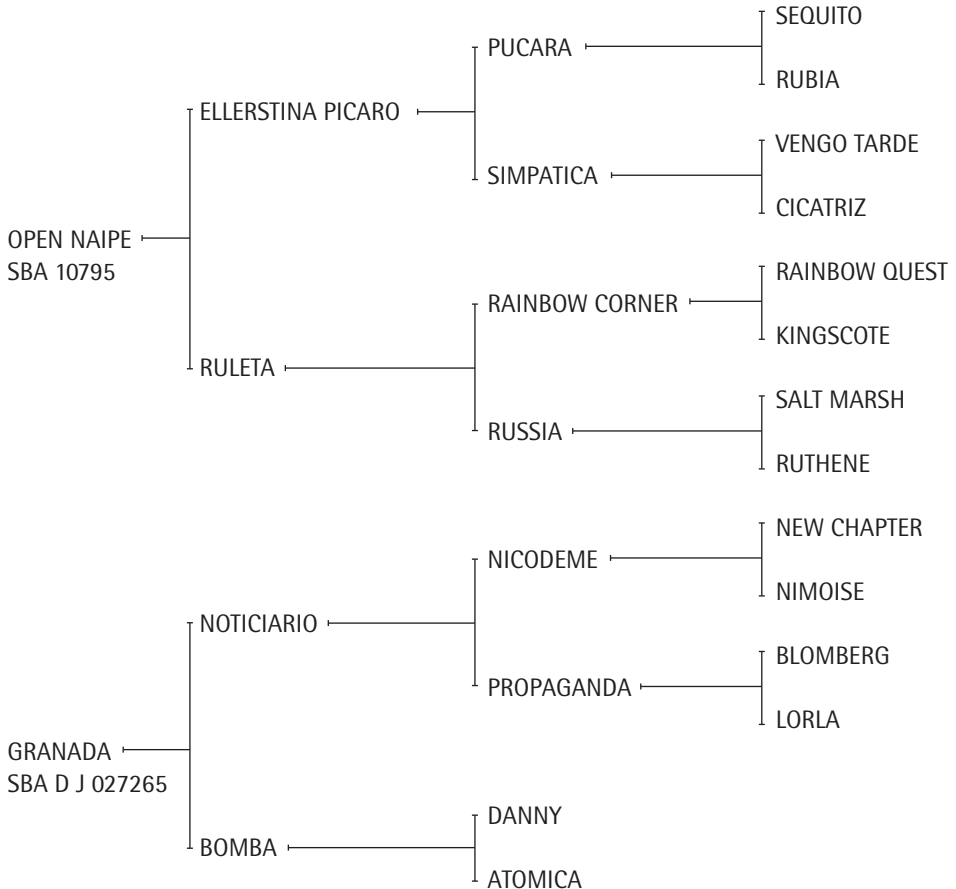

- Lolita: Campeonato Argentino Abierto 07 con F. Bensadón.

Nació: 25/12/2008

SBA: 38104

RP: 83 ALAZÁN

Criador: LAGOS MÁRMOL, JUAN

**OPEN NAIPE:** Padrillo propiedad de Ellerstina y Unión Agraria S.A. Propio hermano de Open Casino, jugador de todos los abiertos con Facundo Pieres. L. Naipe (Padrillo jugador Abiertos '08 y '09 H. Ulloa).