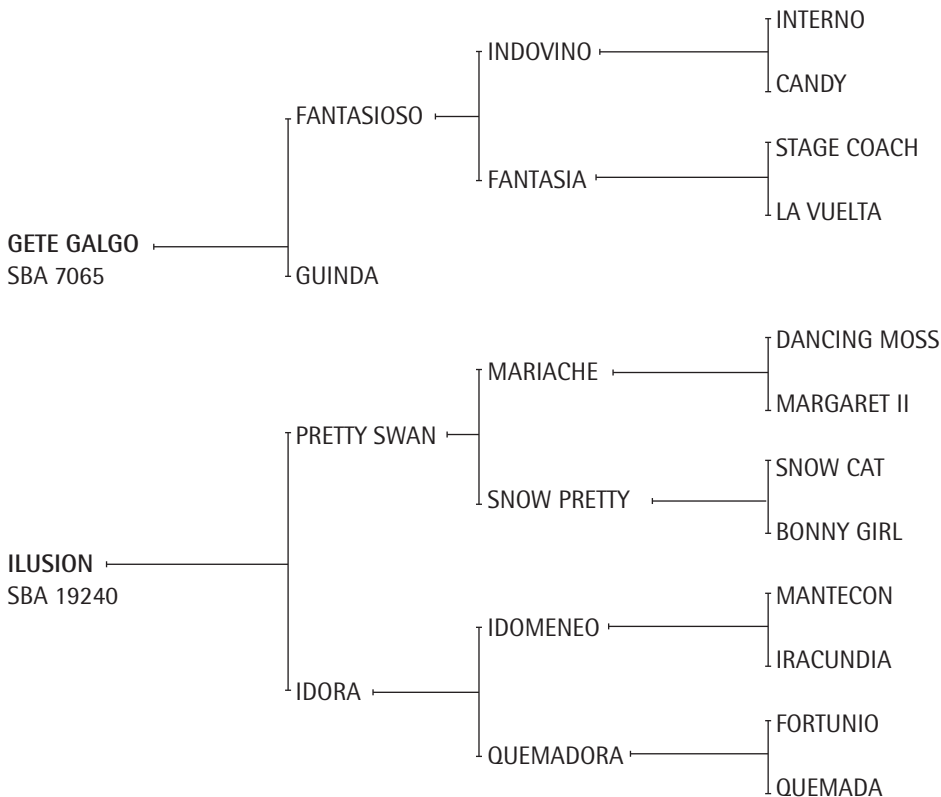

Nació: 17/01/2009

SBA:

RP: 144

TORDILLO

Criador: CHAVANNE, SANTIAGO

GETE GALGO: Reservado Gran Campeón Macho Exposición Rural de Palermo 2002.

FANTASIOSO: Varios hijos jugadores de Abierto: VIUDA (Nachi Heguy), DANESA, SÚPLICA y SUGERIDO (Matías Mac Donough).

Padre de varios padrillos: DESTINO BOCHA (Dupont), OMEGA CAÑO, TORDO (A. Pieres), FANTOCHE y FANFARRÓN (I. Goñi) y GT GALGO (Tanoira) - padre de GINEBRA (Gran Campeón Hembra Palermo 2005).