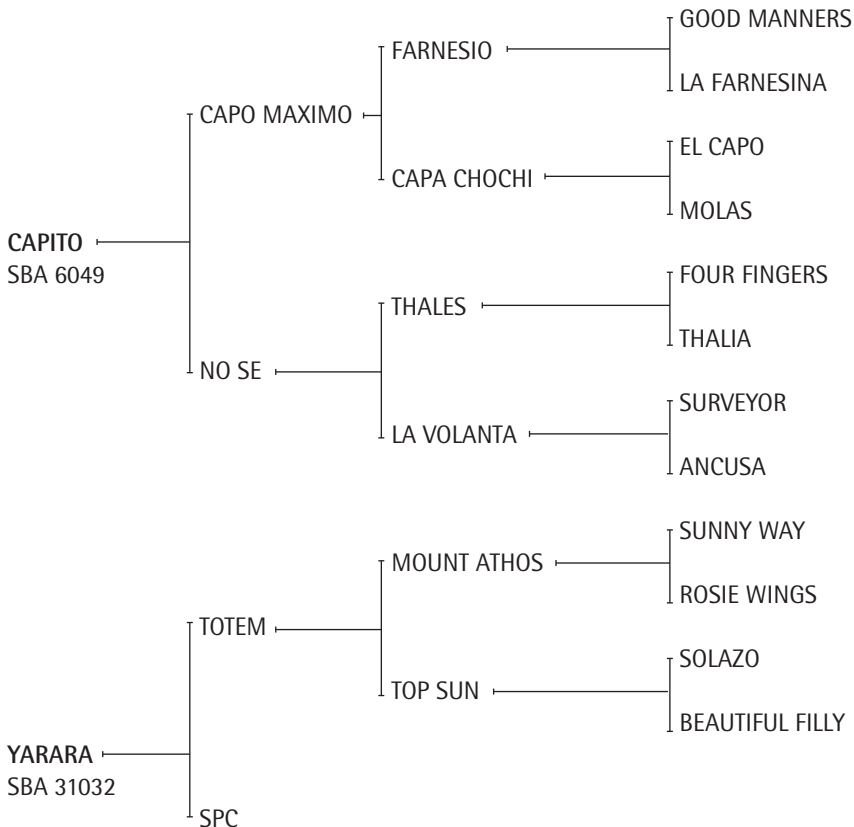

Nació: 10/01/08

SBA: 36650

RP: 23

A. TOSTADO

Criador: HARRIOTT, ALFREDO

CAPITO: Padre de:

LEYENDA: Jugó el Campeonato Argentino Abierto 2006 con Juan Harriott, Copa de Oro Sotogrande 2007/08 con Juan Harriott y Sebastián Merlos.

CAPIBA: CAA 2006 con Juan Harriott.

CAPA: CAA 2006, Copa de Oro Sotogrande 2007 con Juan Harriott.