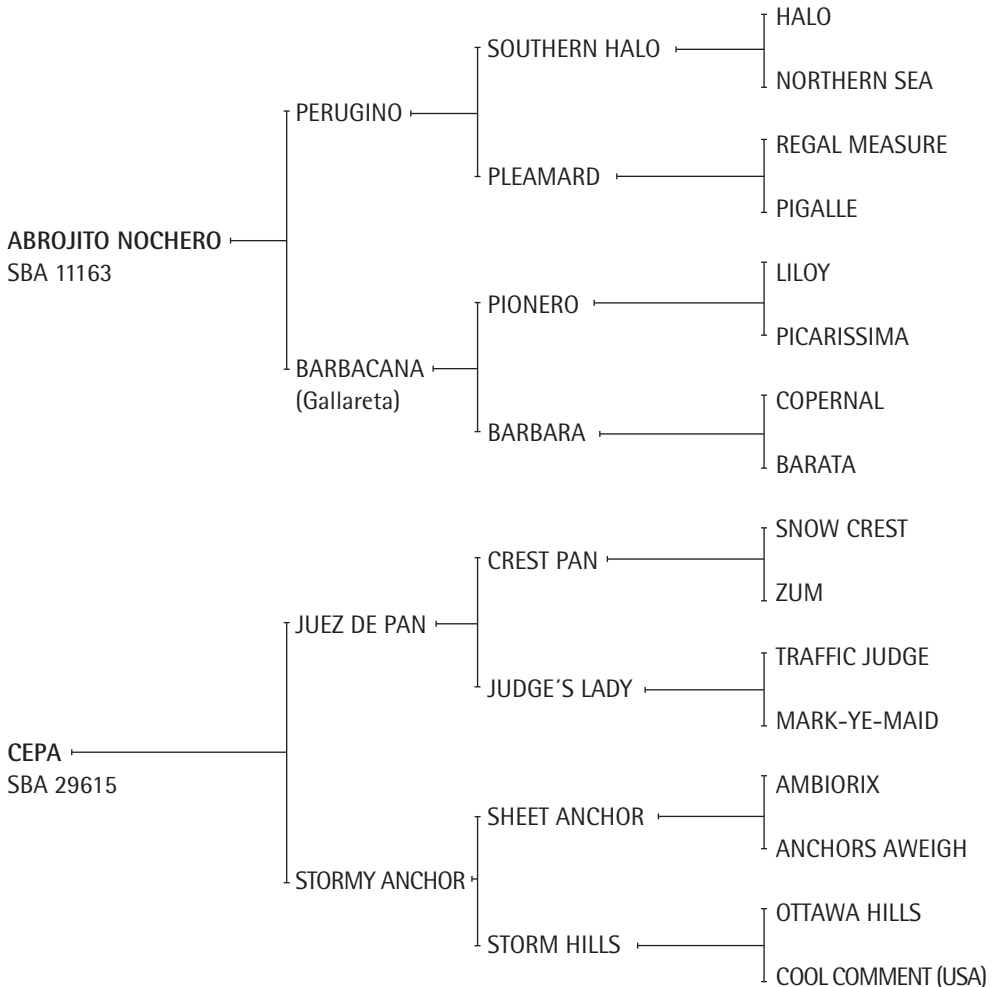

# ABROJITO NOCHECITA - T/E -

Nació: 5/11/2008

SBA:

RP: 73

ALAZAN

Criador: H. y A. SOCIEDAD ANÓNIMA

**ABROJITO NOCHERO:** Propio hermano de:

**ABROJITO BEDETTE:** Jugadora de Clasificación y cámara de Diputados con Alejandro Agote 2008 y 2009. Triple Corona con Juan Martin Nero 2010