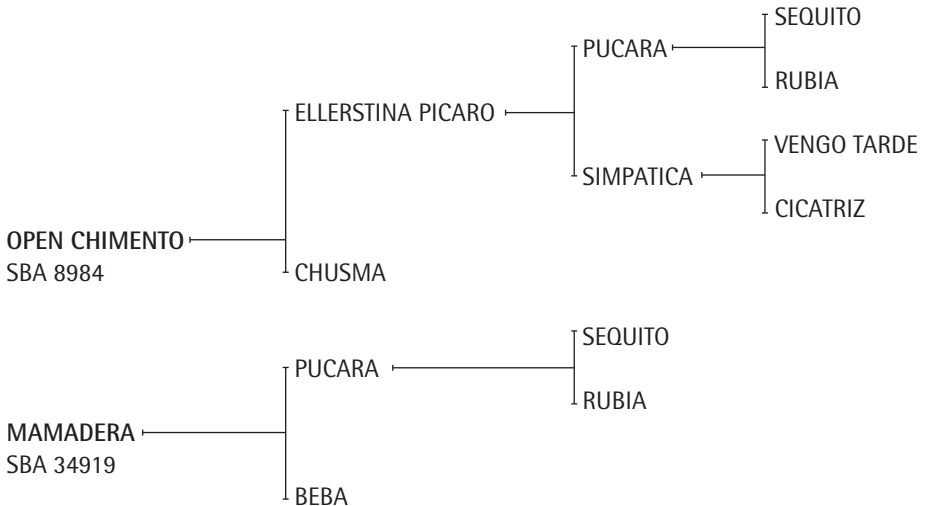

Nació: 20/12/2008

SBA: 40755

RP: 211 ZAINO

Criador: MERLOS, SEBASTIÁN

OPEN CHIMENTO: Gran Campeón Macho de la Sociedad Rural 2005. Precio record, comprado por Adolfo Cambiasso. Jugador de Abiertos 2008 y 2009 con Adolfo Cambiasso.-

ELLERSTINA PÍCARO (SIMPATICA x PUCARA): Gran Campeón Macho Polo Argentino SRA 98 a los 2,5 años. Uno de los mejores padrillos de Ellerstina. Tiene 3 hermanas y 15 productos jugando la Triple Corona.

Es hermano de Ellerstina Felicidad (01 x SPORTIVO), Ellerstina Simpatía (00 x R. CORNER), y Ellerstina Sonrisa (00 x R. CORNER).

Padre de: Ellerstina Ranchera (00 x MERCEDITAS) Triple Corona 06, 07, 08 y 09 G. Pieres (h) y P. Mac Donough. 2 chukkers Final Abierto 08. Ellerstina Pomelo (99 x MADONNA) Abiertos 05, 06, 07 y 08 G. Pieres (h). Exportado a USA. Ganó el US Open 09 G. Pieres (h). Fina Pepa (02 x PEEGLETS) Triple Corona 07, 08 y 09 (2 chukkers final Palermo 07 y 08) G. Pieres (h). Ellerstina Capelina (99 x CAPERUZA) Abiertos 05, 06, 07, 08 y 09 con G. Pieres (h). Ellerstina Caperucita (99 x CAPERUZA) Mejor yegua Palm Beach 09 G. Pieres (h). Tortugas 05 y Jockey Club 06 F. Pieres. Open Chimento (02 x CHUSMA) Gran Campeón Macho Polo Argentino SRA 05. Comprado por A. Cambiasso en el remate SRA 05. Triple Corona 08 y 09 con A. Cambiasso. Open Lechuzas X (00 x LECHUZA) Triple Corona 08 y 09 F. Pieres. Grappa Sheila (01 x ANICETA) Triple Corona 08 y 09 F. Pieres. Grappa Antorcha (01 x BENGALITA) Triple Corona 08 con G. Pieres (h). Exportada a USA jugó y ganó el US Open 09. Grappa Casino (02 x