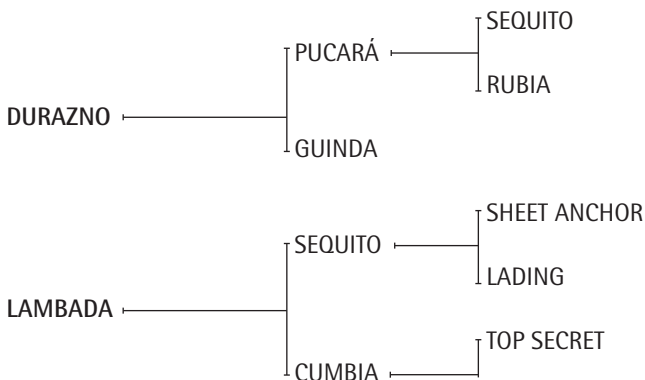

Como así también es padre de numerosos productos exportados y de padrillos como AYANTE, EL FANTASIOSO, EL GAUCHO, ESPOLÍN MARIANO, ESP. PAÑUELO, ESP. CORDOBÉS, ESP. DEL JUNCO, ESP. GANADOR, ESP. ESTUDIANTE, ESP. RARÍSIMO, ESP. PARECIDO, ESP. DEL RAYO, GINETE IMAGINADO, PININO, PUCARÁ CRECIENTE, REGALITO, INDIÓ BUENO, todos Registro Definitivo en la AACCP.

FANTASÍA: Extraordinaria jugadora de todos los Abiertos desde 1994 (Matías Mac Donough), ganadora del Premio AACCP al Mejor Ejemplar por Tipo y Aptitud en el Abierto del Hurlingham Club 1999 y Gran Campeón Hembra de la Exposición Anual de la AAP 2001.

Madre de IRENITA LUNÁTICO (jugó la Cámara de Diputados con Matías Mac Donough – Padrillo), I. FARAÓN (Padrillo jugadores), I. FANTASIOSO, I. ILUSTRE, I. PANORÁMICO, I. INTOCABLE, I. FANDANGO y I. FANÁTICO (Padrillos), I. FAVORITA, I. FANFARRÓN, I. FANTA y I. FANTÁSTICA (jugadoras de Abiertos), I. PINOCHO (Exportado a EE.UU.).

PABLITA: Yegua jugadora del Abierto desde 1992 a 1997 por (Gonzalo Pieres – Alfonso Pieres – Juan Ignacio Merlos – Tomas Fernández Llorente).

PREÑADA POR:

MACHITOS LIBANO -T/E

Nacido el 20 de marzo de 2005 - SBA P 11243 - RP 224 - Zaino Negro

MACHITOS LÍBANO: Precio record remate Mariano Aguerre 2007. Es hermano de:

- LAMBADO: Padrillo de A. Pieres.
- ELLERSTINA TIMBA: Facundo Pieres.
- DOLFINA CUARTETERA: Jugadora de abiertos, Adolfo Cambiaso.
- TALISMAN: US Open, Gonzalo Pieres (h).