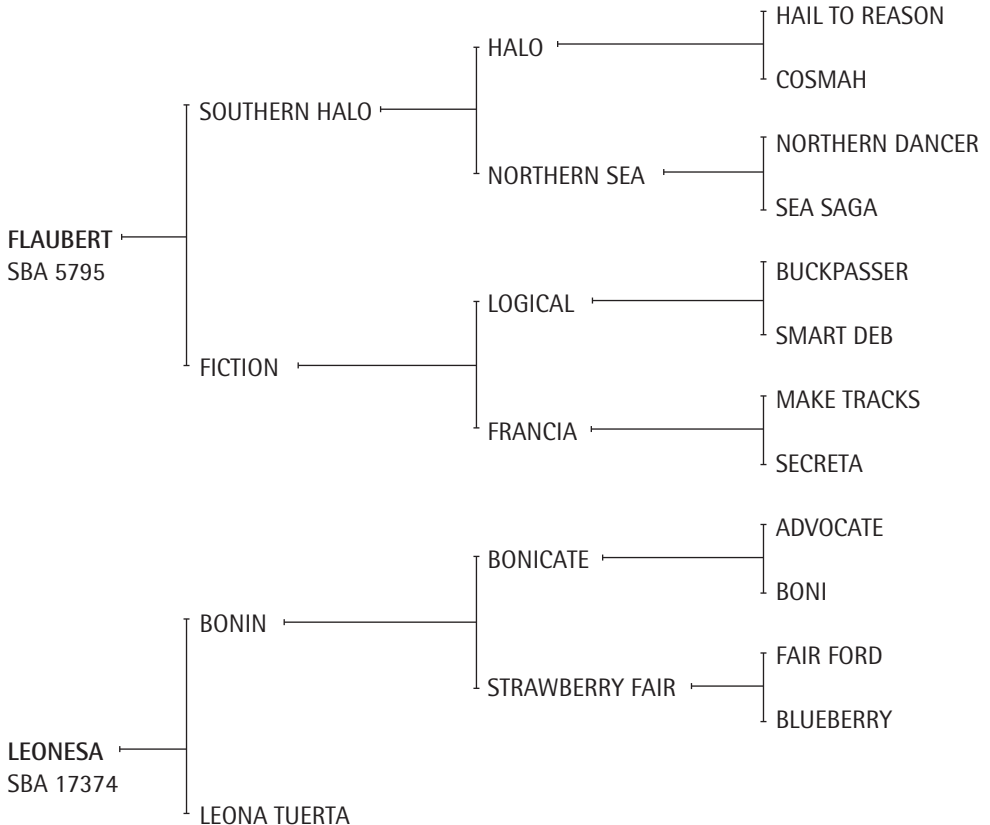

Nació: 15/12/2008 SBA: 37854

RP:8/58 ALAZÁN

Criador: LAFUENTE HNOS. S.A.

FLAUBERT: Ganador de 4 carreras en Palermo y San Isidro s/1400 y1600 mts.

Hijas destacadas:

Power Pimpinela: Jugadora de todos los grandes abiertos 2006/7/8/9, inclusive 2 chukkers en la final del 2007/8/9 (Pablo Mac Donough).

Power Mina: Jugadora del abierto de Palermo 2005/6, jugando 2 chukkers en su primer abierto con 5 años. Luego se rompió y pasó a ser donante.

Power Bomba: Jugadora de los tres abiertos 2004/5/6 (Bautista Heguy). Abierto de Hurlingham y Tortugas 2008/9 (Pablo Mac Donough). Premio Reservada Gran Campeón Hembra Exposición