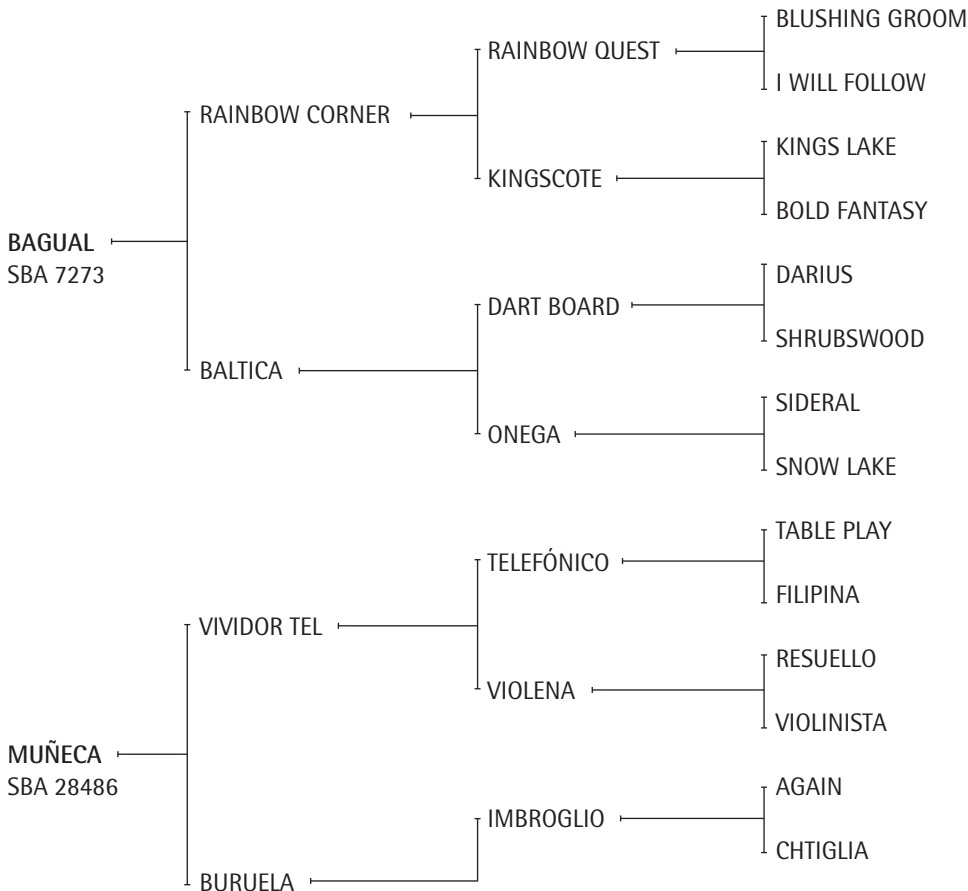

Nació: 14/10/2008 SBA:

RP: 129 ALAZAN

Criador: NOVILLO ASTRADA, MIGUEL

BAGUAL: Antecedentes de polo: Gran Campeón en la Exposición Anual de AACC Polo 2002.

En su primera generación sólo nacieron dos hembras en Ellerstina: **Open 82**, con cinco años, jugó la **Triple Corona 2007/8 y 9** (G. Pieres h) ganadora de los dos premios en la final del abierto de Hurlingham 2.009. **La Picardía**, jugó el Abierto del Jockey Club y la clasificación del Abierto 2008 (M. Laprida). **O. Lo Viste y O. Sobre todo**, están en el plantel de Padrillos de la Ellerstina.