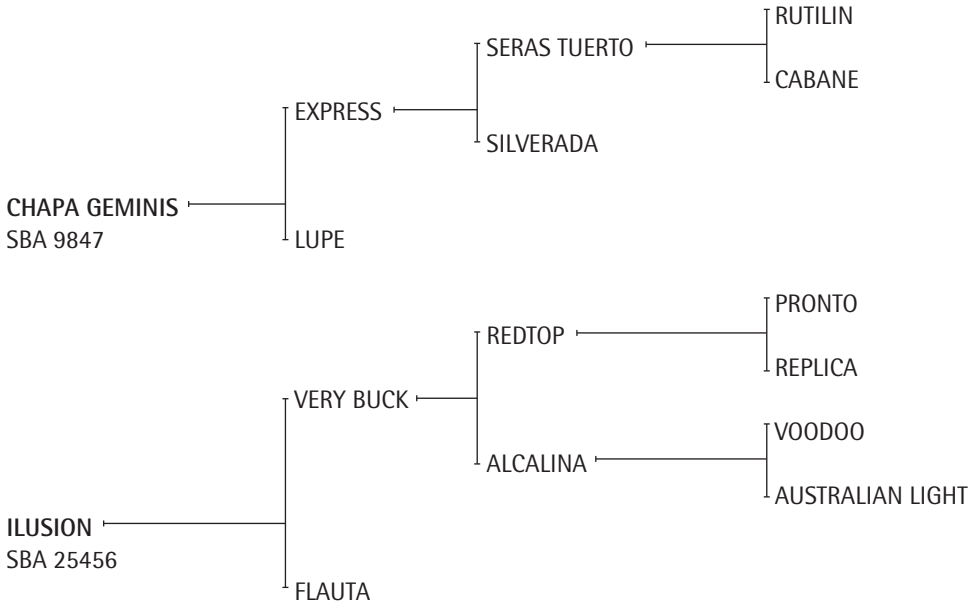

Nació: 9/10/08
Criador: HEGUY, BAUTISTA

SBA:

RP: 113

ALAZAN

CHAPA GÉMINIS: 1º Premio y Campeón de Categoría Exposición Rural de Palermo 2006.

SERÁS TUERTO: Propio hermano de SERÁS CANDELA y SERÁS CAMELO.

Padre de CHAPA MAESTRA, CHAPA PROFESORA, CHAPA ESTRELLA, CHAPA FLORA, CHAPA TETE, CHAPA ZETA, CHAPA AZURA, BASUDA. Jugadoras de todos los Abiertos.

SILVERADA: Jugadora de todos los abiertos con Gonzalo Heguy. Premio Copa Lady Susan Townley 1996.

LUPE: Excelente yegua jugadora y madre, ganadora del premio Best Playing pony del US Open 99. Jugando actualmente alto hándicap. Por el Express hay en su primera generación 5 yeguas jugando todos los abiertos.