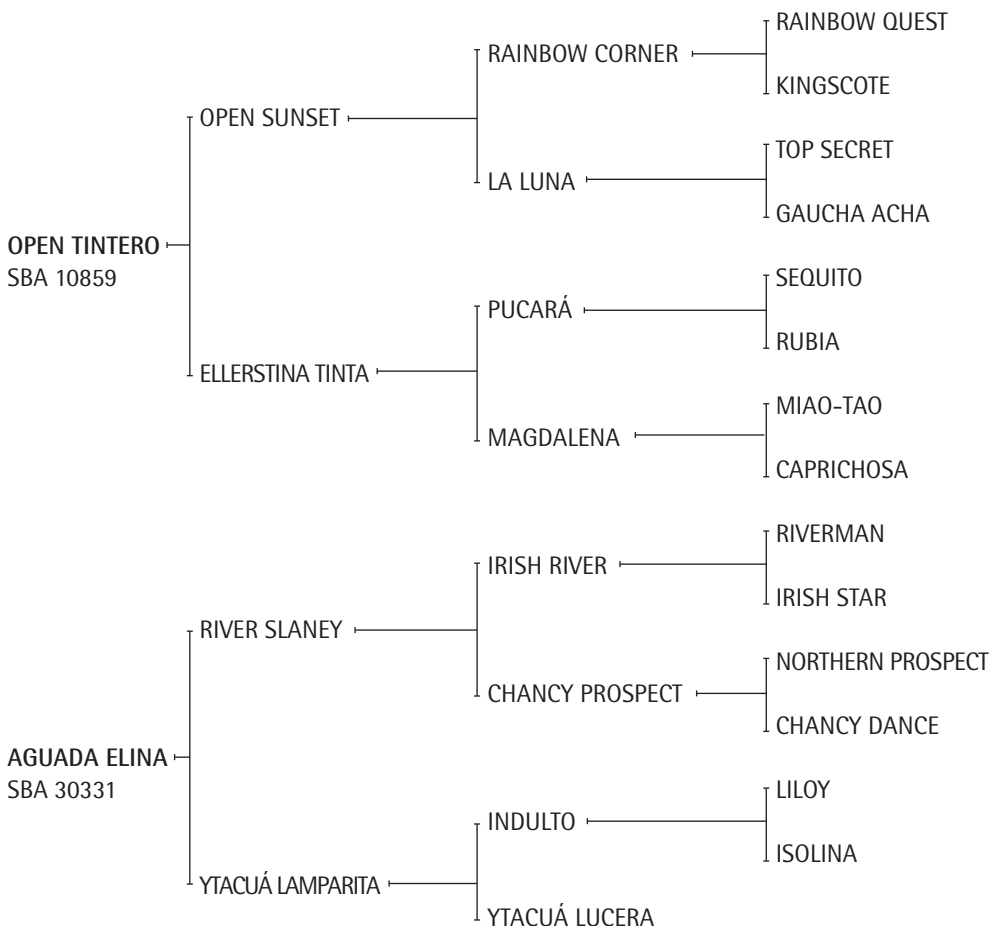

TRES GAVIOTAS MONTENSE

Nació: 08/11/2008

SBA:

RP: 64

ZAINO

Criador: AGROPECUARIA EL SERENO

OPEN SUNSET: Padrillo vendido en Remate Ellerstina 2005 a Carlos de Narváez en precio record. Su primeros nacimientos son de 2004, y entre ellos se destacan: Open Alcahueta (04 x CHUSMA), Open Bufanda (04 x CHALINA), Open Neptuno (04 x JUPITER), Open Pantera (04 x LINDSAY) y