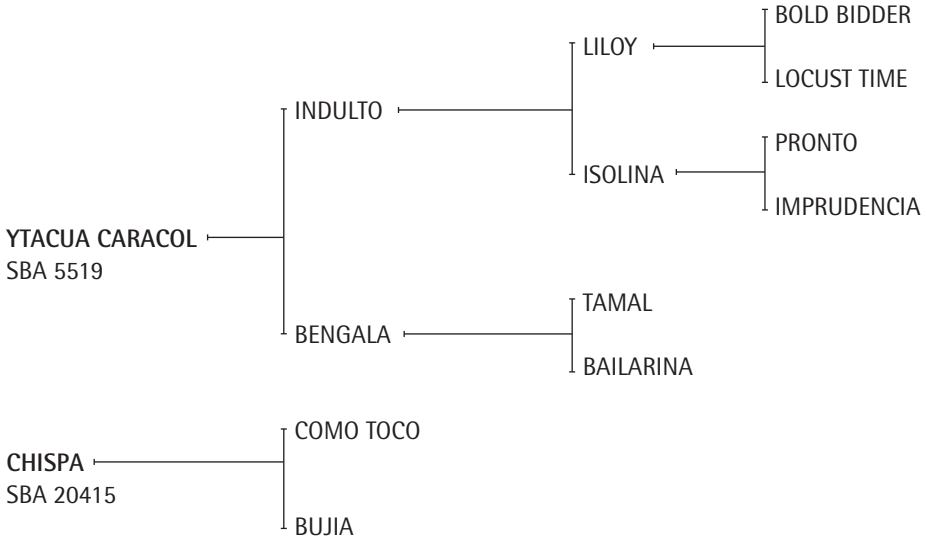

Nació: 22/08/08

SBA: 38263

RP: 8/231

ALAZAN

Criador: TATOAMIN S.R.L.

YTACUA CARACOL: Padrillo actualmente de Francisco Bargallo. Estuvo sindicado con el Sr. José Tejera y Sr. Carlos Alberto Martins Bastos de Brasil.

Es propio hermano de:

YTACUA BENGALITA: Yegua jugada en todos los abiertos por Gonzalo Pieres. Gano el premio a la mejor yegua inscrita de la final del Abierto Argentino en 1998. También jugó con G. Pieres en Inglaterra y luego vendida a Mariano Aguerre quien la juega en EEUU donde gano también premios a la mejor yegua de la final de los abiertos Americanos.

Entre sus hijos se destacaron:

ITAPITOCAL KOCA: Jugada por Adolfo Cambiaso en todos los Abiertos, incluso en la final abierto Argentino en 2007.

ITAPITOCAL LA TIJO CICATRIZ: Jugada por Adolfo Cambiaso en abiertos de Tortugas y Palermo en 2008, con tan solo 20 practicas.

MAYORDOMO BIENVENIDA: Jugada por Agustín Merlos en todos los abiertos 2009 y en el 2008 fue elegida mejor yegua copa República Argentina. **POWER CUNFU CARACOL:** Jugada por Pablo Mac Donough en todos los abiertos 2008 y 2009. En el 2008 fue elegida la mejor yegua de la