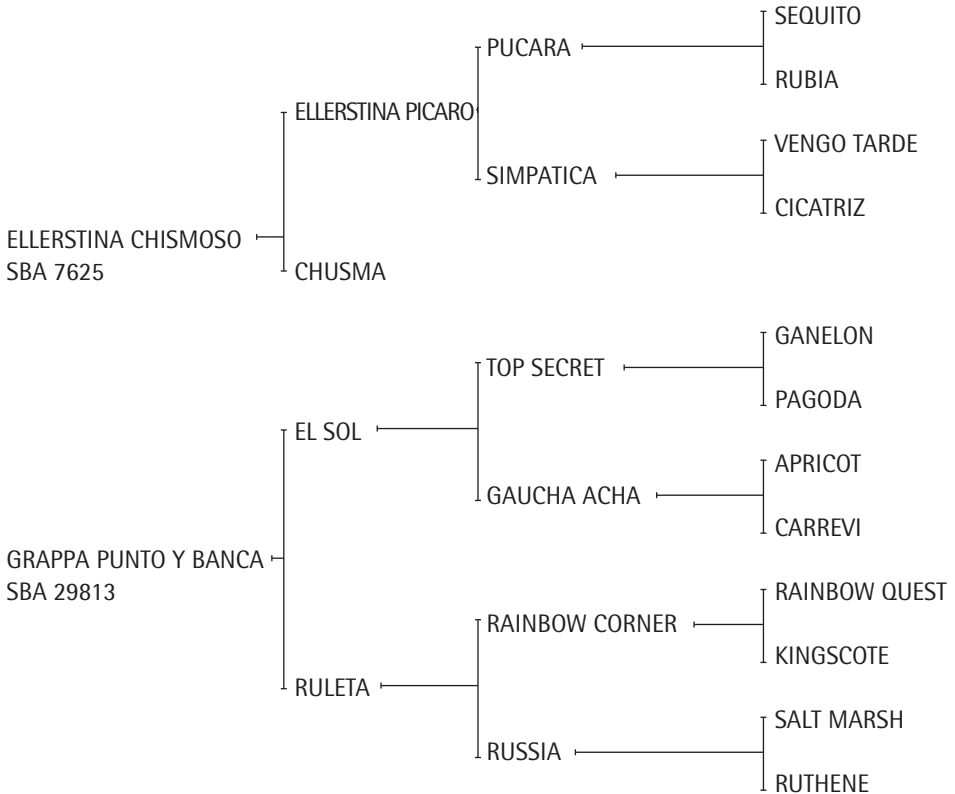

Lote 6

BORREN RULETA -T/E-

Nació: 3/01/2009
Criador: HIGH DOOR S.A.

SBA:

RP: 260 ALAZAN

ELLERSTINA CHISMOSO: Padrillo de Ellerstina. Hijo de CHUSMA. Jugadora de todos los abiertos por Gonzalo Pieres. Mejor Yegua Jugadora en 1995 en la Copa de la Reina y Copa de Oro (Inglaterra), jugada por Carlos Gracida.

ELLERSTINA PÍCARO: Gran Campeón Macho Polo Argentino SRA 98 a los 2,5 años. Uno de los mejores padrillos de Ellerstina. Tiene 3 hermanas y 15 productos jugando la Triple Corona. Es hermano de Ellerstina Felicidad (01 x SPORTIVO), Ellerstina Simpatía (00 x R. CORNER), y Ellerstina Sonrisa (00 x R. CORNER). Padre de: Ellerstina Ranchera (00 x MERCEDITAS) Triple Corona 06, 07, 08 y 09 G. Pieres (h) y P. Mac Do-