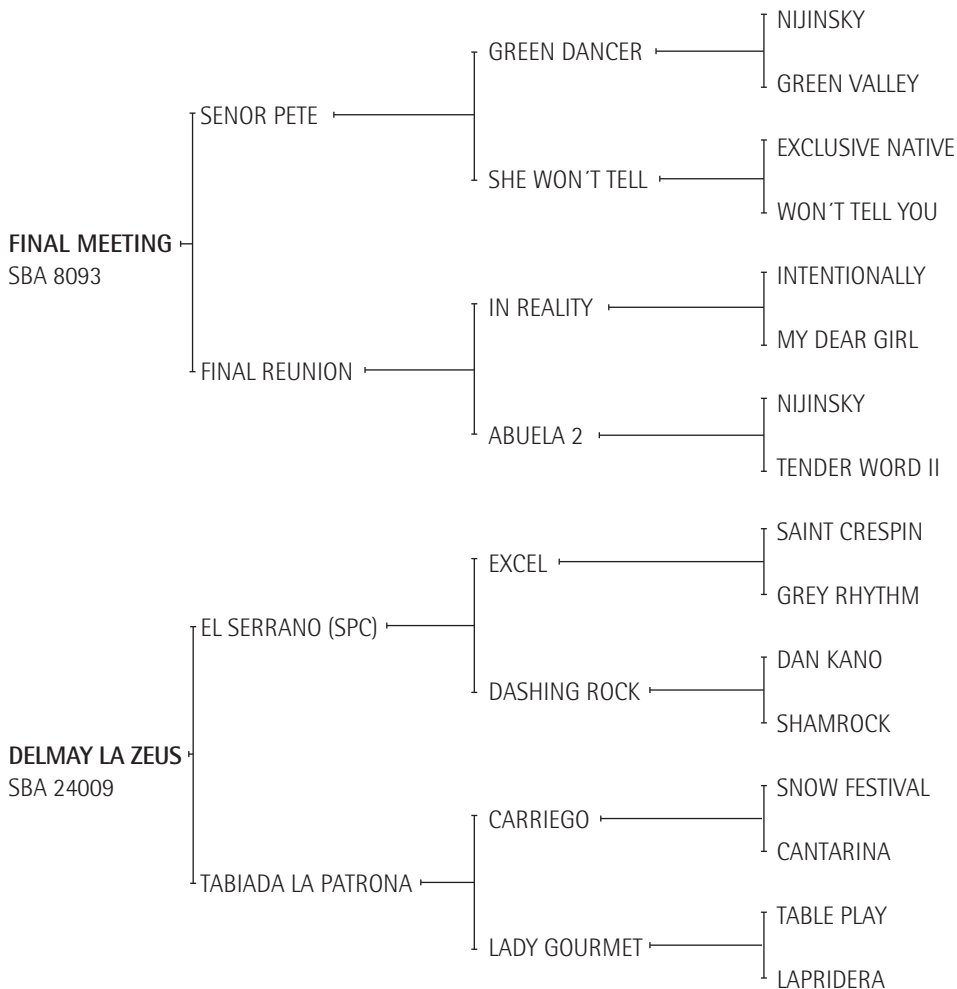

POTRANCAS CABESTRO

Nacidas desde el 1/01/08 al 31/05/09

Lote 1

DELMAY OLIMPYA

Nació: 02/01/2009

SBA: 40530

RP: 260 ZAINO

Criador: CAVANAGH, TOMÁS E.