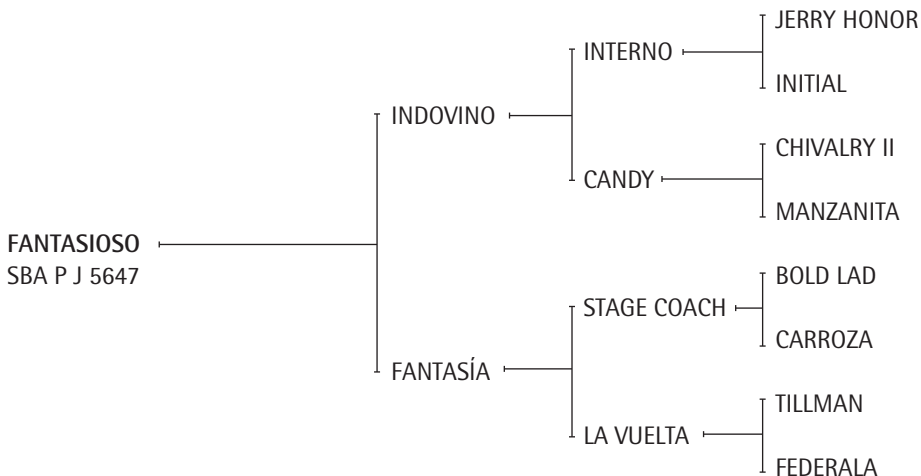

Nació: 13/01/2002
Criador: LA IRENITA S.A.

SBA: J 33501

RP: 136

TORDILLO

PABLITA

IRENITA PACIENCIA: Jugó con Pablo Mac Donough el partido de los 80 Goles en el año 2008 destacándose. El Abierto de Tortuga en el mismo año y el Abierto de Hurlingham donde se quebró la mano en el primer chukker.

FANTASIOSO: Varios hijos jugadores de Abierto: VIUDA (Nachi Heguy), DANESA, SÚPLICA y SUGERIDO (Matías Mac Donough).

Padre de varios padrillos: DESTINO BOCHA (Dupont), OMEGA CAÑO, TORDO (A. Pieres), FANTOCHE y FANFARRÓN (I. Goñi) y GT GALGO (Tanoira) - padre de GINEBRA (Gran Campeón Hembra Palermo 2005).

INDOVINO: Mejor padrillo Polo Argentino 1989. Excelente padrillo del Haras El Bonete padre de PITUFO (2 chukkers en la final del Abierto Argentino con E. Trotz y Mejor Producto final Abierto - Premio Lady Susan Townley), ARDILLA, BANDEROLA, CAMPEONA, GARÚA, GRACIELA, LECHU III, MARIANA, MARIELA, PERA, BONITO, POCHA, FACUNADA II (todos jugadores de Abiertos), NOVIA (2 chukkers en la final del Abierto Argentino con C. Gracida).