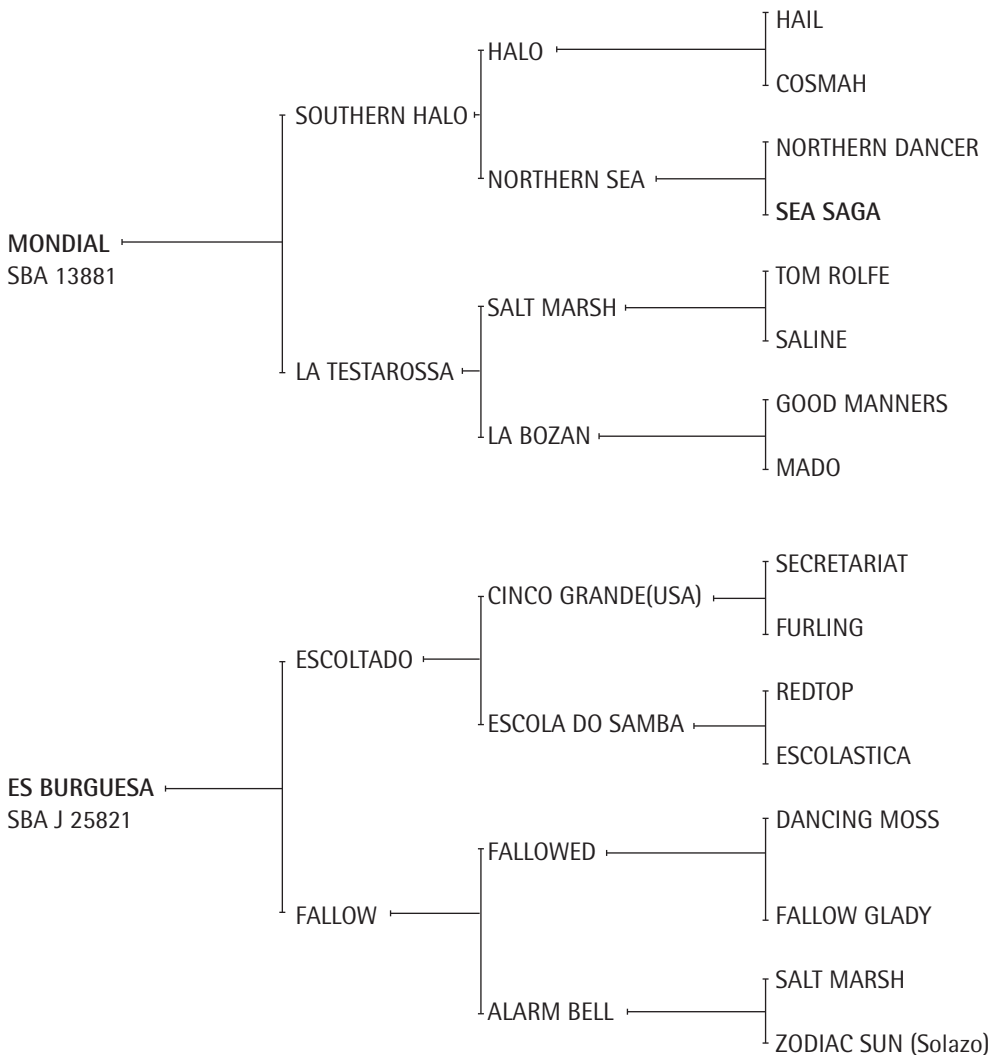

Nació: 04/03/2009

SBA:

RP: 481 Z. NEGRO

Criador: DOÑA PANCHA S.R.L.