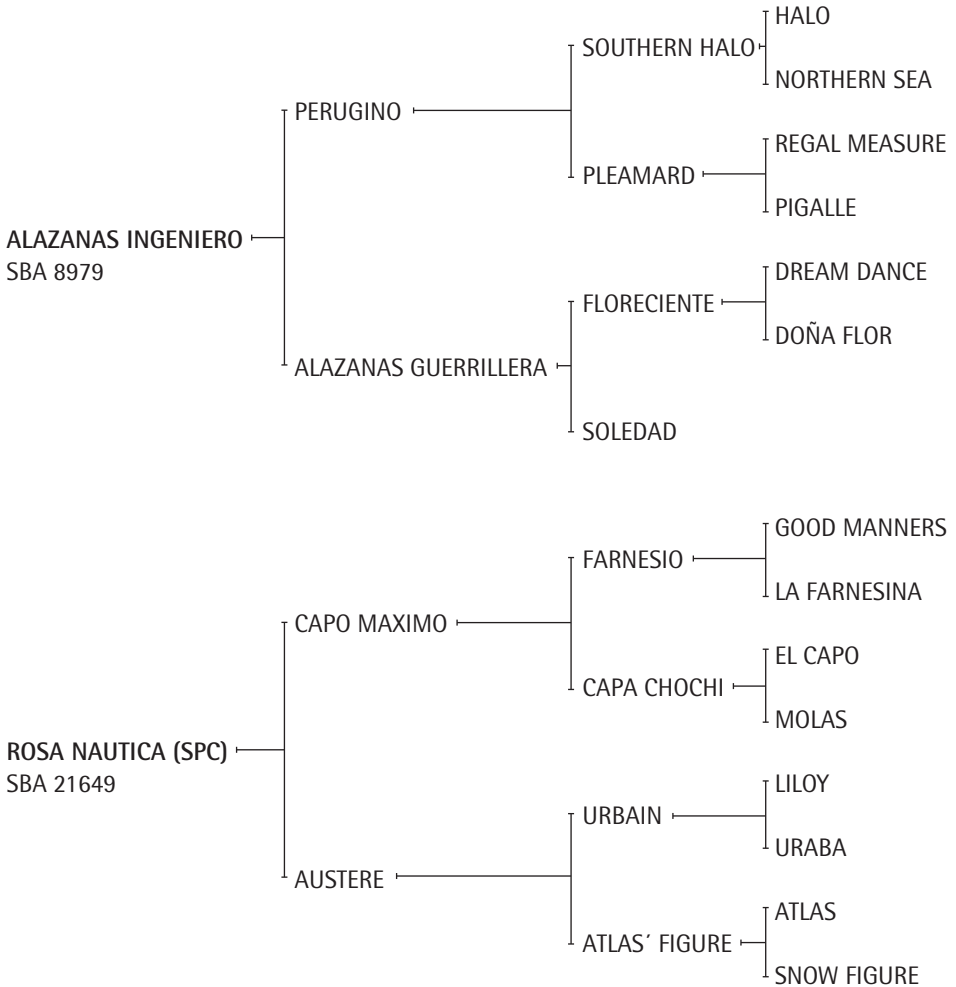

Lote 2

DOÑA ROCIO

Nació: 22/10/2008

SBA:

RP: 460 ALAZAN

Criador: DOÑA PANCHA S.R.L.