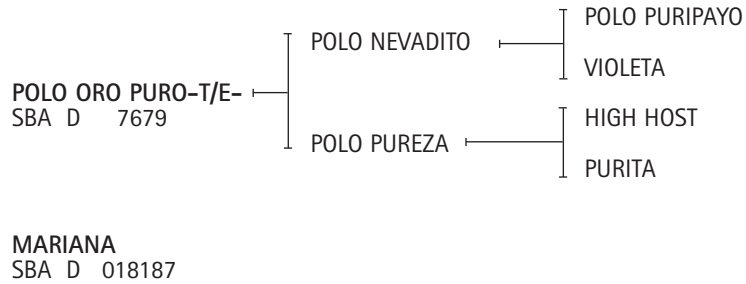

DENSE FUME: Madre de:

- Fumador: 11 cs. incl. 2GI 1GII.
- Dark Vals: 3 cs. incl. G II.

Lote nº: 355 RIO SALADO SABLE

Nació: 06/08/2008 SBA 14896 RP 224 Zaino Colorado
Criador: PIÑEIRO, MATIAS.
Expositor: SICILIA, JUAN BAUTISTA.

MARI CLA BORRACHO: Ver Referencia de Padrillos.

CAMPEONATO PADRILLO MONTADO

2º Categoría: Nacidos desde el 1º de Abril de 2006 al 1º de Abril de 2009.

Lote nº: 356 QUPA MARITO

Nació: 09/12/2008 SBA 15208 RP 20 Alazán
EXPOSITOR: HANG, GUILLERMO HORACIO.