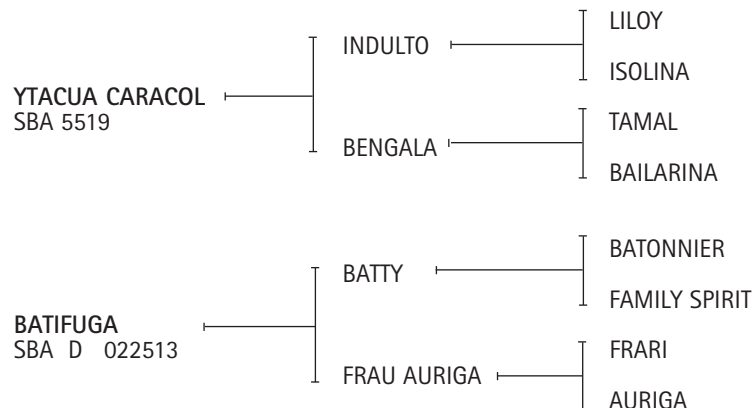

Lote nº: 363 CAHUANÉ CANARIO

Nació: 10/11/2007 SBA P 12561 RP 7 Zaino
Criador: GANDARA, MARIA MARTA DE LAS CARRERAS DE.
Expositor: SUAREZ, MARCELINO.

DORREGUERO MUÑECO: Ver Referencia de Padrillos.

YTACUA CODORNIZ: Es hermana de varios caballos destacados; Ytacua Gallareta (Indulto) Ganadora del Premio AA Polo por Mejor Aptitud Palermo 95, Ganadora del premio "Mejor Yegua Extranjera S. Pablo 2000, Ytacua Martineta, jugadora Abierto de Hurlingham, Ytacua Perdiz, jugadora Abierto Jockey Club entre otras. Ytacua Codorniz se rompió en una práctica no llegando a jugar.

ALWAYS TOSS: Padre de hijos jugadores de Abierto, Ytacua Gota (F. Pieres y Lucas Criado) Ytacua Indiada (Piqui Díaz Alberdi) entre otros.

CALANDRIA: Yegua jugadora de la cría Torres Zavaleta.

Lote nº: 364**ESPI HERMANO**

Nació: 20/08/2007

SBA P 13034

RP 112

Zaino Colorado

Expositor: TATOAMÍN S.R.L.

YTACUA CARACOL: Ver Referencia de Padrillos.

Lote nº: 365**CHAPALEUFÚ MEDIEVAL**

Nació: 29/12/2006