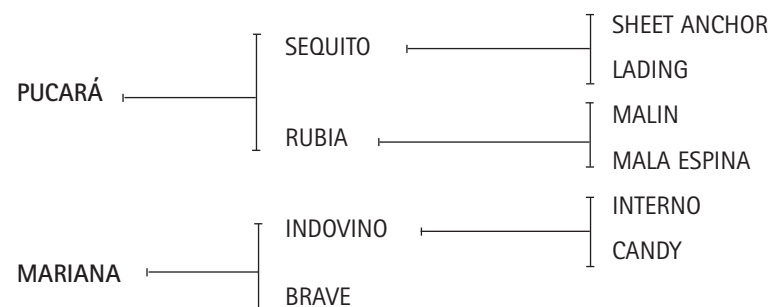

TORNADO

Nació: 25/12/1996

SBA 6204

Zaino Negro

TORNADO: Hijo de Pucará (Barrantes) y Mariana (cría Quiroga por Indovino).

Padre de más de 30 yeguas y caballos que están jugando en Argentina, algunos exportados, entre ellos A. Bofetada (Margarita), A. Carlina (Mulita) jugadas por Agustín Merlos en Inglaterra y España, A. Amistosa y Bonita jugadas por Luis Escobar en Palm Beach, A. Agüita llevada a Colombia, A. Agapito llevado a Francia por Fernando Reynot Blanco, quien además juega A. Betiana, A. Afortunado y A. Camelia.

-Padre de:

Atalaya Dulzura: 2º premio y Reservado Campeón Hembra Expo Ntros. Caballos 2005. Adquirida por Agustín Merlos; Atalaya Dolfina: 3º premio potrancas Expo Ntros. Caballos 2005, adquirida por Agustín Merlos; Atalaya Designada: 1º premio y Reservada Campeón Hembra Expo Ntros. Caballos 2006, adquirida por Agustín Merlos; Atalaya Galleta: 2º premio Ntros Cab. 2008 adquirida por Pablo Llorente; A. Debora, adquirida por Ellerstina SA; de A. Dafnie jugada por G. Herrera, de A. Filipina, adquirida por J. Deganay, A. Fotografía, adquirida por Pablo Llorente, A. Escritura, adquirida por Fernando Monteverde y de A. Hidalga adquirida por Diego Miguens; A. Encantada (la Uva) adquirida por Alfonso Pieres

Otros hijos de Tornado son:

A. Abejita, A. Bumerang, A. Cometa jugados por Darío Musso; Ardilla Pilar, A. Benjamín, A. Benteveo y A. Cerrito jugados por Marcos Llambias, Cámara de Diputados 2006 y 2007; A. Afligido, A. Bohemio, A. Domingo, A. Embrujada, A. Española, A. Empresaria, A. Firmada, A. Fragancia, A. Chiquita, A. Enhorabuena, A. Gamuza, A. Disparate, Enriqueta y Emma jugados por Augusto Gómez Romero e hijos; A. Ciruelo, A. Comodín, Negrito, Daniela, Delicia jugados por Gonzalo Quiroga Moos; A. Becada, jugada en Centauros por E. Trotz; Bancarrota (La Fiestera) y Amante jugadas por Francisco Bensaón en el Abierto de Tortugas, Hurlingham y Palermo 2007 y 2010; A. Bromista jugada por Horacio Etcheverry, A. Calcado, A. Confito, A. Camilo, Abogado, A. Caoba, jugados por Eduardo Amaya e hijo; A. Bimotor, A. Bambu, A. Ceferino, Bengala, Centella, Eslava, A. Cigarrillo, A. Atómico, A. Bigote, jugados en La María polo y campo, A. Efectiva, A. Embustera, A. Deportista y Eclipse, A. Fogoso, A. Flopy, A. Fanfarria, A. Gigoló, A. Geisha, Gorrión y Horizonte jugados por Matias Ballesteros, A. Endulzado y Engreído jugados por Ignacio Ballesteros; A. Damasia, A. Festejado, A. Feliz, Golosina y abuelo de A. Fábula jugados por Patricio Lalor.

-Abuelo de:

A. Idola, adquirida por Ignacio Heguy en 2010 y abuelo de Ilusión, adquirida por Tatú Gomes Romero.

PUCARÁ: Ver Referencia de Padrillos.

MARIANA: Hija de INDOVINO, reconocido padrillo del Haras El Bonete. Padre de PITUFO (Premio L. S. Townley).