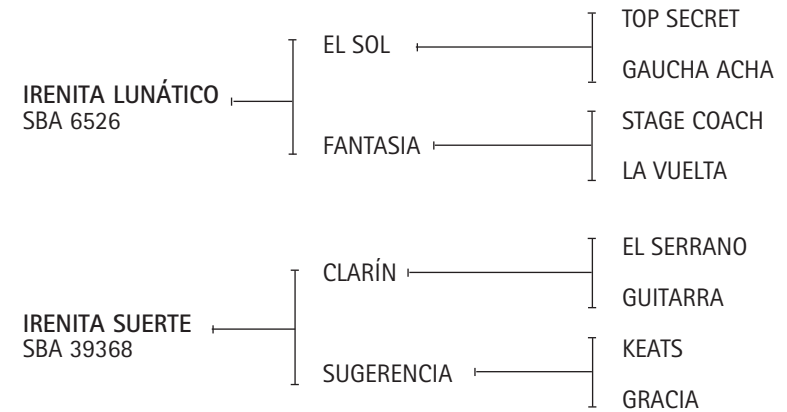

Lote nº: 383 LOVELOCKS RAFIKI

Nació: 20/09/2007 SBA 41901 RP 3 Alazán
Expositor: WHITE SWALLOW S.A.

IRENITA LUNÁTICO: Ver Referencia de Padrillos.

SUERTE: Jugadora de abierto de M. Mac Donough.