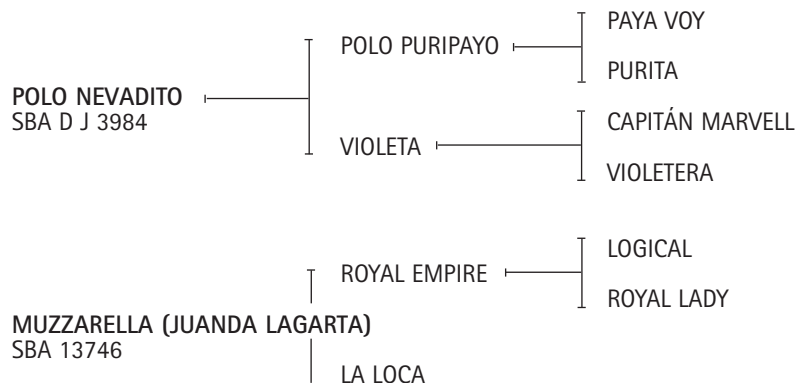

- Padre también de:
- CARO CHILENA: 3º Premio de Categoría Exposición Rural de Palermo 1996.
 - CARO EGIPCIA: Reservado Campeón de Cat. y 2º Premio de Categoría Exposición Rural de Palermo 1996.
 - CARO INDIA: Reservado Gran Campeón Hembra, 1º Premio y Campeón de Cat. Exp. Rural de Palermo 1995.
 - CARO MUÑECA: Reservado Gran Campeón Hembra y Primer Premio de Cat. Exposición Rural de Palermo 1991.

CAMPEONATO CASTRADO MONTADO

3º Categoría: Nacidos desde el 1º de Abril de 2006 al 1º de Abril de 2009.

Lote nº: 368

CHAPALEUFÚ MÚSICO

Nació: 25/11/2007

SBA 14536

RP 289

Zaino

Criador: HEGUY, ALBERTO.

POLO NEVADITO: Ver Referencia de Padrillos.

MUZZARELLA: Jugó el US OPEN del 2000 al 2003 y luego reimportada a Argentina. Jugó todos los Abiertos del 2004 al 2009 con Pepe Heguy. Hermana paterna de: Juanda Turca (Turquita) Lucas Monteverde gol de oro final de Palermo 2007. Juanda Milagros (Tortuga) Mariano Aguerre gol de oro final de Palermo 2001. Juanda Mechita (Lucas Monteverde), Juanda Matera, Juanda Sisi, etc.