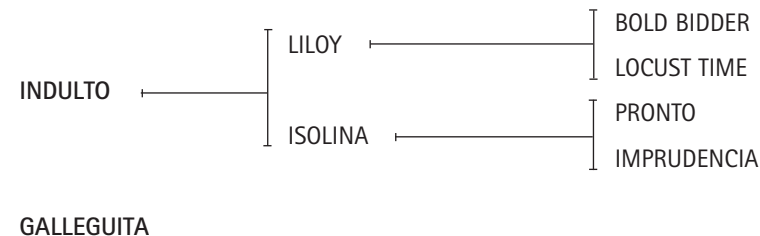

YTACUA INMIGRANTE

Nació: 23/01/2001

SBA D 6549

RP 319

Tordillo

YTACUÁ INMIGRANTE: Jugador alto handicap. Comprado por los Sánchez Granel de recién domado en remate del Haras Ytacuá Diciembre '03.

Jugó la Cámara de Diputados '08 con Diego White y luego fue exportado a UK.

Dejó 4 generaciones: las dos primeras de 5 y 4 años están jugando prácticas y mostrando muy buenas condiciones y la tercera de 3 años está recién entregada de doma.

- Propio hermano de:

Ytacuá Galicia: Jugadora Abiertos de Pilar y Cámara de Diputados (Pablo Mac Donough).

Ytacuá Gaviota: Jugadora exportada a USA.

Ytacuá Maja: Jugadora exportada a España (Martín Aguerre).

Ytacuá Galicia II: Jugadora mediano handicap (Tomás Maiquez).

- Hermano de:

Ytacuá Hispano (Always Toss): Jugador mediano handicap (Gastón Moore).

Ytacuá Gallega (Ytacuá Indultito): Jugadora nueva (Tomás Gandara).

INDULTO: Padre de numerosos jugadores del Abierto Argentino como Ytacuá Bengalita (Mejor Producto Inscripto '88), etc.

Ganador del Ranking de Padrillos 1995

GALLEGUITA: Cría Morea - Yegua jugadora de mediano handicap.