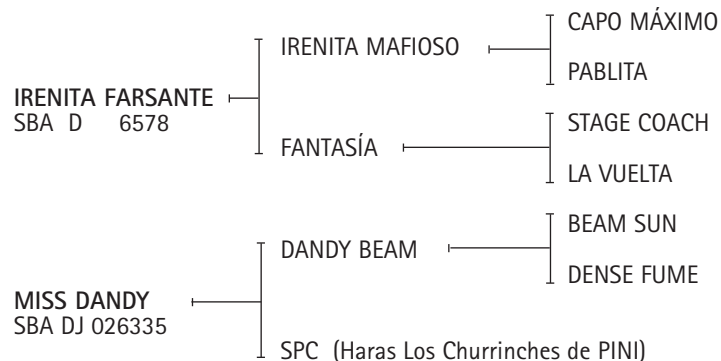

Lote nº: 354 MAL PASO 8/49 PETITERO

Nació: 30/09/2008 SBA 15289 RP 8-49 Zaino
Expositor: POLO PONY S.A.