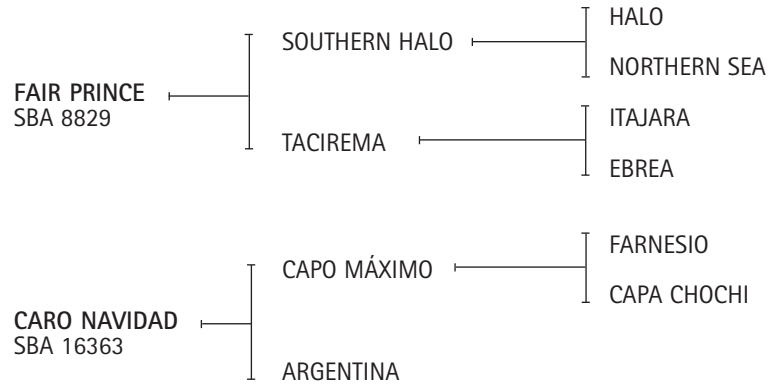

Lote nº: 374**CARO NAVIDEÑA**

Nació: 15/10/2008

SBA 38232

RP 61

Alazán

Expositor: AGROPECUARIA SAN JOSÉ S.A.

**FAIR PRINCE:** Ver Referencia de Padrillos.

CAPO MÁXIMO: Récord de pista en San Isidro sobre 1000 mts. Ganador del Ranking Padrillos de la AACCP 2000 y 2001. Premio Lady Susan Townley 2004. Padre de CHAPA TEQUILA, NENA (Premio Lady Susan Townley 2004), CHAPA NAVIDAD, IRENITA MAFIOSO, CHAPA FRANCESA, jugadora de alto handicap, CHAPA FRANCÉS (padrillo) Gran Campeón Macho, Exp. Rural Argentina 2001/2002, etc.