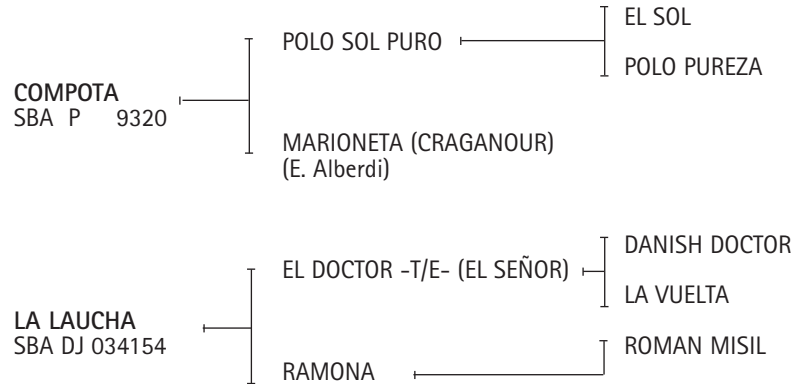

TORDILLA AVENDAÑO: Jugadora.

Lote nº: 370**BUCANERO NEBLINA**

Nació: 30/11/2009

SBA 41135

RP 76

Alazán

Expositor: ELENA M. DE GALÉ E HIJOS.

**COMPOTA:** Ver Referencia de Padrillos.**LA LAUCHA:** Jugó prácticas en Namuncurá Polo Club y de nueva sufrió una fractura.**EL DOCTOR:** Origen La Irenita. Padrillo jugador propiedad de Guillermo García Alcat. Jugó la Copa República 2008. Padre de jugadores nuevos. Hermano materno de FANTASÍA (todos los abiertos con Matías Mac Donough). Tordillo.**DANISH DOCTOR:** Excelente tipo y condiciones poleras. Ganador a los dos años en San Isidro. Su madre, DRA. SAS ganó once carreras incluso clásicos.**LA VUELTA:** Sangre Pura de Carrera. Ganadora, propiedad de Haras Las Arrobes, hija de Tilman. Madre de CHAVO (ESPOLÍN MARIANO) abiertos con Matías Mac Donough, EL SEÑOR (Diego García Alcat), FANTASÍA (Gran Campeón en Exp. AAP 2001) mejor yegua del abierto de Hurlingham y madre de más de diez jugadores de abierto (Fanta, Goleada, Tardecita, Fantástica, Soñada, etc), varias donantes de embriones y varios padrillos importantes (Fantasioso, Lunático - abiertos y padrillo principal de La Irenita), Faraón (abiertos - Gran Campeón padrillo de Novillo Astrada y Forneies), Falucho (padrillo Chediack), Fandango, Panorámico, Impacto, Fasián, etc.**RAMONA:** Yegua rota adquirida para madre. Propiedad de Héctor Barrantes.**ROMAN MISIL:** Padrillo americano importado por Héctor Barrantes. Padre de TECA, RAQUEL, PAYANA, entre otros.**Lote nº: 371****WEKUYEN EXQUISITA**

Nació: 02/11/2009

SBA 39196

RP 3

Alazán

Expositor: SUÁREZ, MARCELINO.

**CHAPALEUFU ORIENTE:** Ver Referencia de Padrillos.**TORTA:** Yegua jugadora de mediano hándicap.

Lote nº: 372**CHAPALEUFÚ CANTADA**

Nació: 31/10/2008