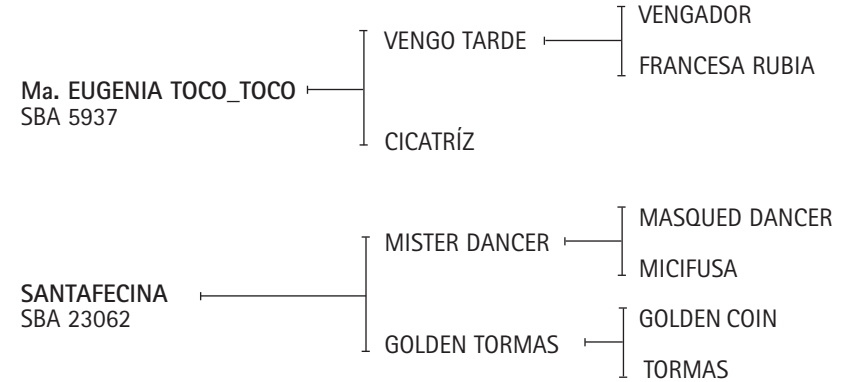

Lote nº: 357 MARIA EUGENIA HIDALGO

Nació: 24/10/2008 SBA 14569 RP 337 Alazán
Expositor: ESTANCIA EL ALBARDÓN S.A.

MARÍA EUGENIA TOCO_TOCO: Ver Referencia de Padrillos.

GOLDEN TORMAS: Yegua Base del Haras "Indio Muerto".