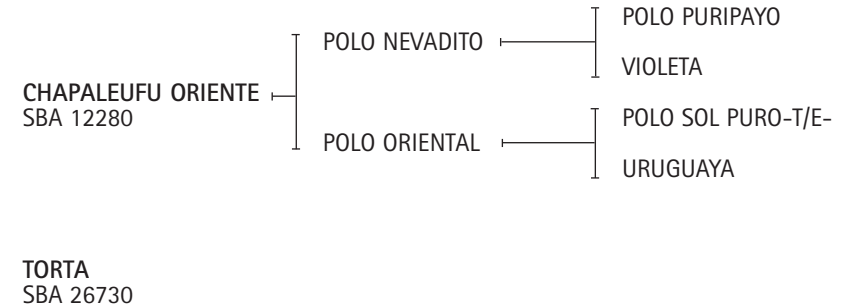

CHAPALEUFU ORIENTE: Ver Referencia de Padrillos.

TORTA: Yegua jugadora de mediano hándicap.