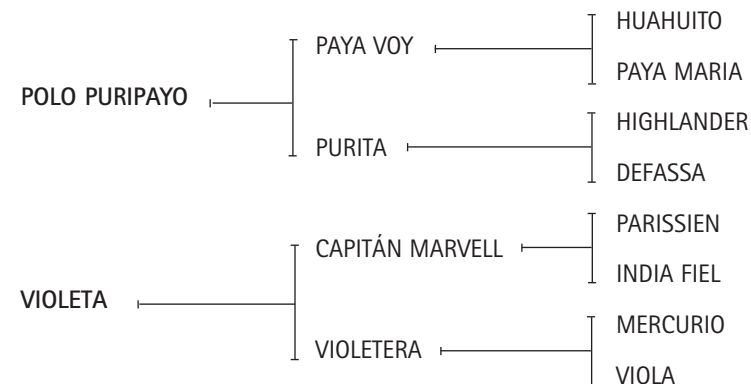

POLO NEVADITO

Nació: 22/07/1993   SBA DJ 3984   RP 78   Rosillo

POLO NEVADITO: GANADOR DEL RANKING DE PADRILLOS DE LA A.A.C.C.P. 2003-2004-2005-2006-2007 2008 y 2009 JUGADOR DE TODOS LOS ABIERTOS DE 1997 AL 2004 CON PEPE Y NACHI HEGUY Y MILO F. ARAUJO. Propio hermano de POLO NEVIZCA-Todos los Abiertos del 2001 al 2008 con Nachi y Pepe. 4ta generación de jugadores del Abierto (Nevadito - Violeta - Paya Voy y Purita - Paya María). Su madre Violeta jugó 10 Abiertos con Alberto P. Heguy y Eduardo Heguy (Coronel Suarez y Chapa II) 67 hijos del Polo Nevadito ya han jugado los abiertos. Hijos destacados de Polo Nevadito: Polo Doradita, Gete Tango, Ch. Campanita, Ch. Lanza, Ch. Nevada, Ch. Cancherita, Ch. El Candidato, Ch. Enigmatica, Polo Blancanieves, etc... Junta en su pedigree la sangre de la PURITA (Mejor yegua de A. P. Heguy-Lady Susan Townley 84)-la PAYA MARIA (Mejor yegua de Horacio Heguy) - MARSELLESA (Huahuito) Mejor yegua de Horacio y Marcos Heguy -Lady Susan Townley 88 y 92 y VIOLETA (10 Abiertos con EDUARDO y A. P. HEGUY).