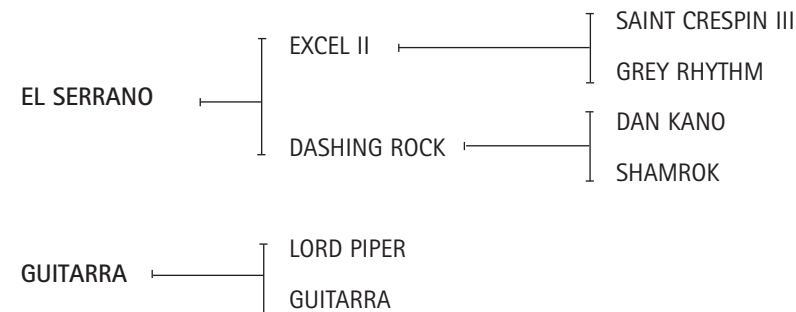

URUGUAYA: SPC Uruguay. Jugó todos los abiertos desde 1995 a 1998 con A. P. Heguy. Madre además de:

- POLO SOLANAS (EL SOL): Jugó abiertos 2001 y 2002 con Pepe Heguy.

CLARÍN

Nació: 27/10/1998

SBA 8025

Alazán