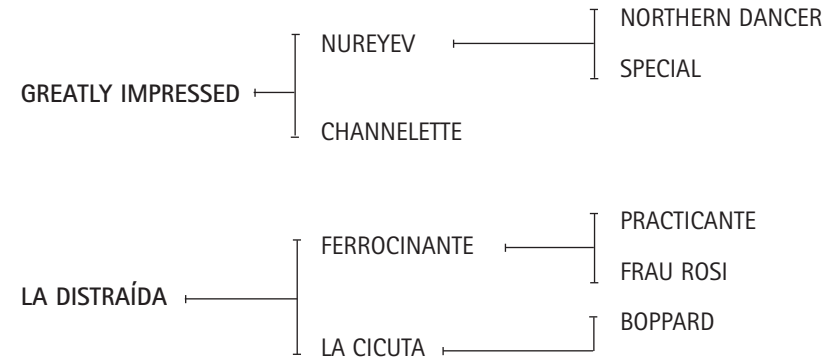

EL PERDIDO

SBA 8136

Zaino

GREATLY IMPRESSED: Padre de NONTHUÉ MACARENA (Mejor yegua Cámara de Diputados 2004), NONTHUÉ PELUSA, NONTHUÉ MISTERIOSA, NONTHUÉ CLARÍN, SORPRESITA, NONTHUÉ AMANDITA, POLONÉS, NONTHUÉ CHIQUITA, NONTHUÉ KOURNIKOVA, etc.

Todos jugadores de alto handicap.

LA DISTRAÍDA: Jugó torneos en C. Suárez incluso Circuito, en la manada por lesión.

Propia hermana de ESTRICNINA, jugada por Santiago Araya en los Abiertos y GENIOL jugado por S. Araya y vendido a Sebastián Merlos.

LA CICUTA: Jugó abiertos con Horacio y Benjamín Araya incluso finales 80-81-83, hermana de BOPPARD, Copa de las Américas 79-80 con Alberto Heguy y Abiertos con Benjamín Araya y YARARÁ, jugó Abiertos con Horacio y Benjamín Araya y Daniel González, madre de VIBORÓN (jugado por Diego Araya en los Abiertos y Cámara de Diputados).

BOPPARD: Padre de muchos jugadores de Abiertos de la cría Araya como CORAZÓN, RECUERDO, PEOR ES NADA, CICUTA, BOPPARD, MILONGA (madre de TANGO), etc.