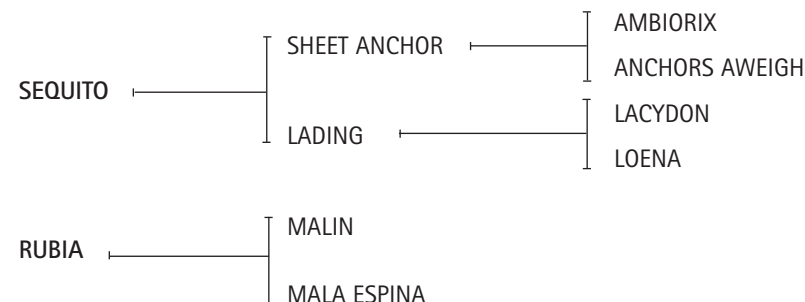

PUCARÁ

Nació: 1983 SBA 129 Zaino

PUCARÁ: Padre de excelentes caballos jugadores de la Cría Tanoira y es el que más hijos ha tenido jugando el ABIERTO ARGENTINO.

Padre de PASTORA, jugadora de todos los grandes Abiertos; YAPA, jugadora de todos los grandes Abiertos (G. Pieres y M. Aguerre); LLANURA, todos los Abiertos (M. Aguerre, A. Cambiaso y G. Pieres), OPEN XELENE, jugadora de Abiertos con G. Pieres (h); JAZZ, jugadora de Abiertos (M. Aguerre); SIBERIA, Abierto de Palermo (C. Gracida), RUSITA Abierto de Palermo (G. Pieres), TACUARA Abierto de Palermo (R. Sola), PAISANA Cámara de Diputados y Abierto de Indios Tortugas (M. Aguerre), GUADAÑA Cámara de Diputados (C. Laprida - exp. a USA), FALOPA Cámara de Diputados (J. Tanoira), CARMELA Copa de Oro Inglaterra, GUERRILLERA jugada por I. Heguy (Ab. de Tortugas), PEBETA Cámara de Diputados (Exp. a USA), POLÍTICA exp. A Brunei, GAUCHA vendida a I. Heguy, RAISA Abierto de Palermo (J. Tanoira), CARDO Abierto de Indios Tortugas (F. Bensadón), PRIMAVERA (ARAÑA) Abierto de Palermo (B. Castagnola), MAMADERA (S. Merlos (traída de USA 2004), FLAUTA Cámara de Diputados (J. Hall), TIGRA Abierto de Palermo (J. Tanoira), MEDALLA US Open (M. Aguerre), MARCELO US Open (F. Bensadón), MELON Cámara de Diputados (G. Von Wernich), TINTO Abierto de Palermo (M. Garrahan), RABANITO Cámara de Diputados (C. Bernal), RUSO US Open (C. Gracida), CHINO Abierto de Palermo (B. Castagnola), COSACO Us Open y Copa de Oro Soto Grande (E. Novillo Astrada), ARANDELA Abierto de Palermo (J. Novillo Astrada), GETE ANESTESIA Abierto de Palermo (J. Novillo Astrada) Premio AACCP al mejor Producto Jugador Inscripto Polo Argentino Cámara de Diputados 2002, TIMBA Cámara de Diputados (F. Bensadón), PINCELADA Cámara de Diputados (F. Bensadón), TACAÑA Abierto de Palermo (M. Novillo Astrada). CAROLINA, MARICA, POLO PURPURA, Abierto de Palermo (S. Chavanne 04), RATA Abierto de Palermo 04 (A. Heguy (h), MALVA Abierto de Palermo 04 (B. Castagnola), FUNKY, OPERA, JAZZ Abierto de Palermo 04 (M. Aguerre), PARIS CHAMPAGNE, OPEN LECHUZA VIII, Abierto de Palermo 04 (J. I. Merlos), IRENITA FANTA Abierto de Palermo 04 (P. Mac Donough), ELLERSTINA TINTA Abierto de Palermo 04 (G. Pieres (h)), IRENITA FANATICA, IRENITA FAVORITA Abierto de Palermo 04 (M. Mac Donough), GETE ARANDELA Abierto de Palermo (A. Cambiaso (h) 04 y Pablo Mac Donough 05 incluso 2 chukkers en la final), MASERATI Abierto de Palermo 05 (A. Agote).

SEQUITO: De la cría de H. Barrantes, fue uno de los mejores padrillos de Polo de los últimos años. Padre de gran cantidad de caballos jugadores de Abierto con La Espadaña y otros equipos como LAMBADA, TINTO, PELUSA PICANTE, CAIPIRINHA, POLCA, AMPOLLA, ESCOPETA, CARABINA, CHICHACA, NOVICIA, FUYÍ, RUSA 12, NEGRA, PISTOLA, CHICO, UZI, PATADA, BAMBINO, CINDY, PRIMERA, POLILLA, BRUJO y Otros. Todos jugadores de alto handicap.

Es hermano paterno de Sobornado.