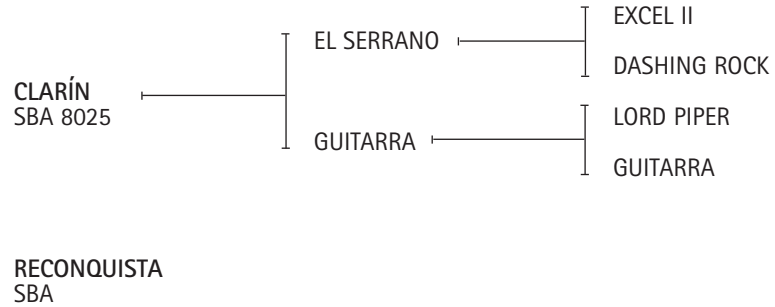

Lote nº: 379

LOVELOCKS TIMONE

Nació: 23/12/2007

SBA E/T

RP 9

Expositor: WHITE SWALLOW S.A.