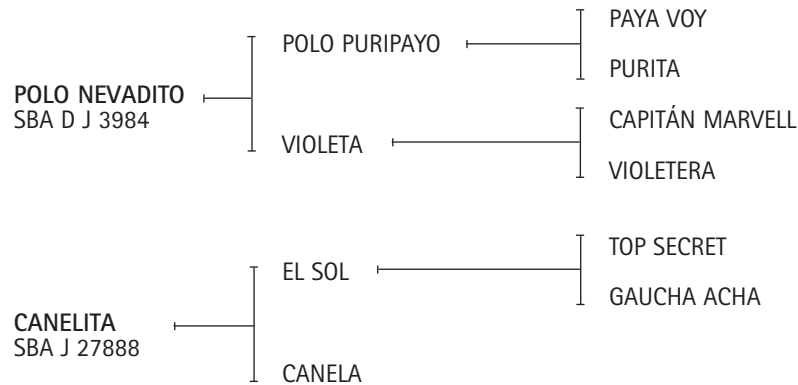

Nació: 02/11/2009

SBA 39196

RP 3

Alazán

Expositor: SUÁREZ, MARCELINO.

**CHAPALEUFU ORIENTE:** Ver Referencia de Padrillos.**TORTA:** Yegua jugadora de mediano hándicap.

Lote nº: 372**CHAPALEUFÚ CANTADA**

Nació: 31/10/2008

SBA 41025

RP 376

Zaino

Criador: HEGUY, ALBERTO.

**POLO NEVADITO:** Ver Referencia de Padrillos.**CANELITA:** Por El Sol y Canela (Milo Fernández Araujo).

En su única temporada en Buenos Aires jugó La Cámara y la clasificación del Abierto con Sugar Erskine donde se rompió. Propia hermana de Sensible y Sensación (las dos mejores yeguas que tiene Milo en UK).