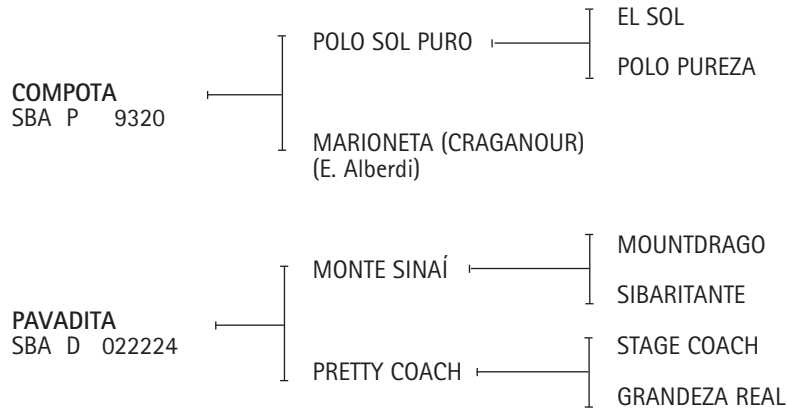

Lote nº: 362 BUCANERO MEJORALITO

Nació: 10/12/2007 SBA P 13348 RP 52 Alazán
Expositor: ELENA M. DE GALÉ.

BUCANERO MEJORALITO: Rvdo. Campeón Macho Exposición Rural de Palermo 2009 y Rvdo. Gran Campeón Macho Exposición de Trenque Lauquen 2010.

COMPOTA: Ver Referencia de Padrillos.

PAVADITA: Sangre pura de Carrera. Accidentada en doma. Madre de BUCANERO ASTROREY (Espolín Pañuelo) Federico de Achaval.

MONTE SINAI: Producto Haras La Biznaga, ganador debutando, fue padre de pocos hijos antes de morir, hermano entero de MONTE SILVESTRE, ganador del Clásico Grupo 1.

MOUNDRAGO: Sangre Pura de Carrera ganador de numerosas carreras.

SIBARITANTE: Hija de PRACTICANTE. Madre del Año del Haras La Biznaga.

PRETTY COACH: Sangre Pura de Carrera adquirida al disolverse el Haras Las Arrobes, madre del Haras.

STAGE COACH: Padrillo Haras Las Arrobes, padre de FANTASÍA, jugadora durante varias temporadas de todos los abiertos con Matías Mac Donough, Gran Campeón en Exp. AAP 2001, Mejor yegua del abierto del Hurlingham Club 1999. Madre de más de diez jugadores de abiertos como FANTA, GOLEADA, TARDECITA, FANTÁSTICA, SOÑADA, etc. Y padrillos como FANTASIOSO, LUNÁTICO, FARAON, FALUCHO, FANDANGO, PANORÁMICO, IMPACTO, FAISÁN, etc.

Lote nº: 363 CAHUANÉ CANARIO

Nació: 10/11/2007 SBA P 12561 RP 7 Zaino
Criador: GANDARA, MARIA MARTA DE LAS CARRERAS DE.
Expositor: SUAREZ, MARCELINO.