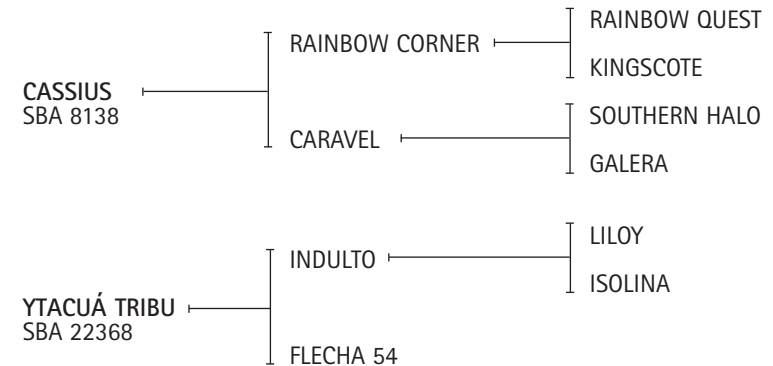

CASSIUS: Ver Referencia de Padrillos.

YTACUÁ TRIBU: Se rompió en la doma y pasó a la manada. Es propia hermana de Ytacuá Brujo jugador de los abiertos de Tortugas, Hurlingham y Palermo. Es hermana de Ytacuá Vizcacha (jugadora USA) e Ytacuá Bruja jugadora Abierto Jockey Club.