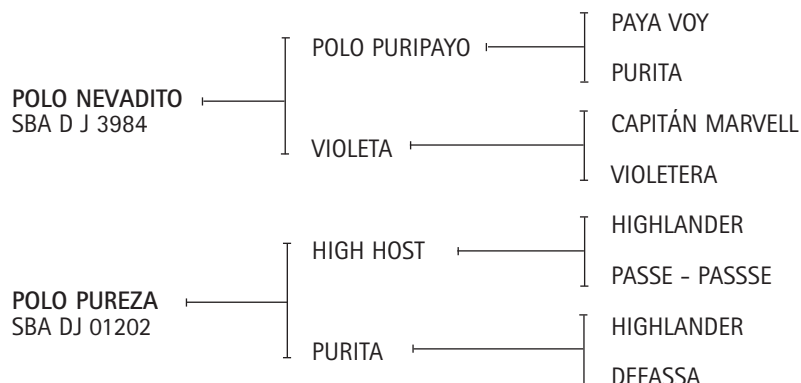

POLO ORO PURO

Nació: 22/10/1998 SBA D 6578 RP 232 Zaino Colorado

POLO NEVADITO: GANADOR DEL RANKING DE PADRILLOS DE LA A.A.C.C.P. 2003-2004-2005- 2006-2007 2008, 2009, y 2010. JUGADOR DE TODOS LOS ABIERTOS DE 1997 AL 2004 CON PEPE Y NACHI HEGUY Y MILO F. ARAUJO. Propio hermano de POLO NEVIZCA-Todos los abiertos del 2001 al 2008 con Nachi y Pepe. 4ta generación de jugadores del Abierto (Nevadito-Violeta-Paya Voy y Purita Paya María). Su madre Violeta jugó 10 Abiertos con Alberto P. Heguy y Eduardo Heguy (Coronel Suarez y Chapa II) 67 hijos del Polo Nevadito ya han jugado los abiertos. Hijos destacados de Polo Nevadito: Polo Doradita, Gete Tango, Ch. Campanita, Ch. Lanza, Ch. Nevada, Ch. Cancherita, Ch. El Candidato, Ch. Enigmatica, Polo Blancanieves, etc. Junta en su pedigree la sangre de la PURITA (Mejor yegua de A. P. Heguy-Lady Susan Townley 84)- la PAYA MARIA (Mejor yegua de Horacio Heguy) MARSELLESA (Huahuito) Mejor yegua de Horacito y Marcos Heguy -Lady Susan Townley 88 y 92 y VIOLETA (10 Abiertos con EDUARDO y A. P. HEGUY).

POLO PUREZA: JUGÓ 14 ABIERTOS CON PEPE HEGUY. 3 CHUKKERS EN FINALES DEL ABIERTO. GANO EL PREMIO MEJOR YEGUA AACCP ABIERTO 1993 CON 2 CHUKKERS DE LA PUREZA PEPE OBTUVO EL PREMIO JUGADOR MEJOR MONTADO ABIERTO 2002. MADRE DE:

- POLO SOL PURO (El Sol) jugó todos los Abiertos con Fabio Diniz, P. Mac Donough y Nachi Heguy.
- POLO BAILANTA (Bossuet) Mejor yegua E. Heguy últimos 10 años.
- POLO DORADITA (Nevadito-Abiertos 2006-2010 Pepe y E.H.).
- POLO BLANCANIEVES (Nevadito-Abiertos 06-09 Pepe Heguy, 2010 Matias Magrini).
- CHAPALEUFU PURE (Guindado-Abiertos 06 y 07 G. Lauhé).
- POLO CENICIENTA (Nevadito-Abiertos 06-10).
- CH. PLUMITA (El Sol-Abiertos 07-10 Nachi y Pepe).
- CH. PRETTY (Nevadito-Abiertos 07 - Pepe).
- POLO PURPURA (Pucará-Abiertos con S. Chavanne).

Su madre: PURITA Ganadora del premio LADY SUSAN TOWNLEY 1984. Jugó 10 Abiertos con Suárez y 2 Copas de las Americas (1979 ARG. y 1980 USA).

Purita-MADRE DE: POLO PUREZA.

- POLO SANTA (Bossuet-10 Abiertos con E. H.).
- POLO PURO KURDA (Kurdo - Abiertos con F. Diniz y A. Cambiaso)
- POLO ROSA (Pucará - Abiertos con S. Chavanne).