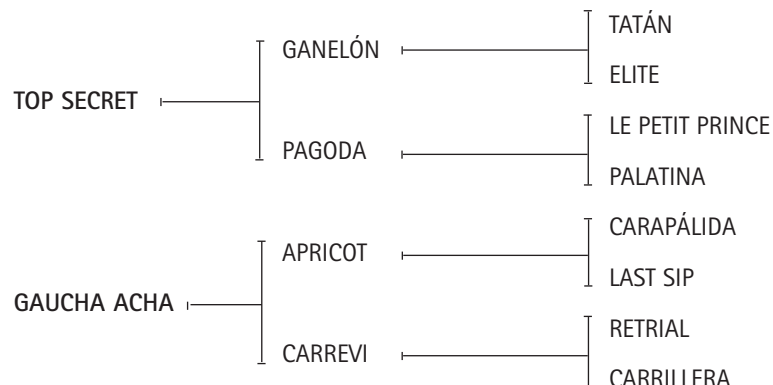

EL SOL

Nació: 01/01/1987

SBA 3776

Alazán

EL SOL: Es el padrillo con más hijos nominados en partidos de abierto desde el 2007 al 2009. Propio hermano de LUNA-Lady Susan Townley 87 y 90 y Hurlingham 88 - Luna madre de: CHITA - XELENE - GEISHA - JASY - CALIFA - etc.

El Sol ganador del ranking de padrillos 98-99-2002. Padre de: • POLO MEDIA LUNA: Mejor yegua Abierto Tortugas-2 Hurlingham y Palermo. • ELLERSTINA SUEGRA: Mejor Yegua Palermo 07 • ELLERSTINA TIMBA: Mejor yegua Hurlingham 07 • DOLFINA LAPA - DOLFINA BUENAVENTURA: (Cambiaso) • OPEN MACHUCON: Mejor caballo M. Mac Donough) • DOLFINA NORUEGA: Mejor yegua U.S. POTRANCAS CABESTRO 60 Open 07 • ELLERSTINA CAPA • PENELOPE - GAMBETA - CONEJA - etc.

TOP SECRET: Produjo numerosos jugadores como PULGA, COQUITO, LUNA, etc.

GAUCHA ACHA: (SPC) Excelente jugadora de alto handicap en Argentina y USA. Madre de: - LUNA: Criada por H. Barrantes y jugada por G. Pieres en el Abierto de Palermo (La Espadaña y la Ellerstina), Inglaterra 1991-1994, USA 1994. Premio L. S. Townley 1987 y 1990. Premio AACCP al Mejor Ejemplar por Tipo y Aptitud del Camp. Argentino Abierto 1987 y 1990 y Abierto del Hurlingham Club 1988. Precio Récord Mundial en remate 1990. Es considerada la mejor yegua madre del momento mundialmente, produjo a: CHITA, XELENE, GEISHA, JASY, MEDIALUNA MOON (todas hembras); CALIFA, LUCERO, ECLIPSE, JÚPITER (todos machos); ESPACIAL, SUNSET, MERCURIO, LUNAREJO, TROTIL, CHINCAY - Australia (todos padrillos).