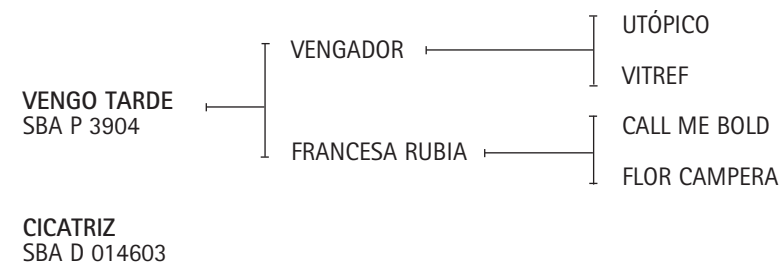

MARIA EUGENIA TOCO_TOCO

Nació: 12/11/1998

SBA 5937

RP 84

Alazán Tostado

MARÍA EUGENIA TOCO_TOCO: 1º Premio y Campeón de Categoría Exposición Rural de Palermo 2002.

Padre de: MARIA EUGENIA EMPERADOR (Ma. Eugenia REGALONA): 1º Premio de Cat. Exposición Rural de Río Cuarto 2007.

VENGO TARDE: Padrillo comprado por la Estancia El Albardón a J. C. Harriott (h). Ya van vendidos 25 hijos a jugadores como S. Chavanne, I. Lusarreta, F. Monteverde, T. Goti, M. Aguerre, García del Río, Ellerstina, Terrabusi, H. Merlos, S. y A. Merlos, M. Heguy, etc.

Padre de SIMPÁTICA: Jugadora de todos los Abiertos con G. Pieres. Premio a la Mejor jugadora en el Abierto de Hurlingham 1995 y excelente madre de QUICA: Premio a la Mejor yegua del Abierto Chapaleufú 2004.

También padre de M. E. CAMOMILLA (MARTINITA): Rvdo. Campeón y 2º Premio de Cat. SRA 2000; M. E. DULCINEA (LA DULCE): Rvdo. Campeón y 2º Premio de Cat. SRA 1998; M.E. QUICA (AIKEN XUXA). Mejor Producto Jugador Inscripto P. A. Copa Horacio A. y Gonzalo Heguy - Club Chapaleufú 2004. Rvdo. Campeón y 2º Premio de Cat. SRA 2002; M. E. TUCURA (NOCHE BLANCA): 1º Premio y Campeón de Cat. SRA 2002; M. E. VENECIA (GOLDEN TORMAS) Rvdo. Campeón y 2º Premio de Cat. SRA 1999; M.E. ZAMBA (IPE LA MANCHA): 1º Premio y Campeón de Cat. SRA 2000; M.E. COYOTE (LA DULCE): Rvdo. Campeón Cat. Castrados Exposición Nuestros Caballos 2005; M. E. SALTAMONTE (LADY FRANDICK) 3º Premio de Cat. Exposición Nuestros Caballos 2005.

CICATRIZ: Yegua Base manada de Juan Carlos Harriot.