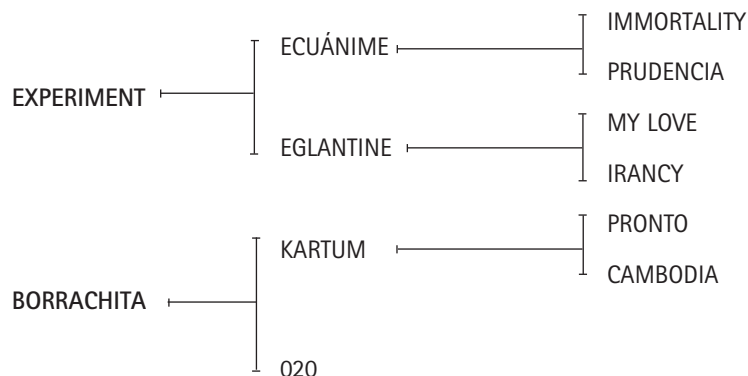

MARI CLA BORRACHO

Nació: 22/10/1998

SBA D 6578

RP 232

Zaino Colorado

MARI CLA BORRACHO: 2º Premio y Reservado Campeón de Categoría Exposición Rural de Palermo 2001.

EXPERIMENT: Padre de: MARI CLA PINTA (Rda. Campeón Hembra S.R.A), MARI CLA TORMENTA (Rda. Campeón Hembra S.R.A., jugadora de Abiertos con S. Merlos y madre de 2 jugadoras de Abierto), MARI CLA TRUENO (Campeón Macho S.R.A., jugador y padre de jugadores). Jugadoras de Abiertos: MARI CLA SIDRA, MARI CLA NAPOLITANA, MARI CLA PARMESANA, MARI CLA GRAPPA, MARI CLA LUMINOSA. Jugadoras de Alto Handicap: MARI CLA ITALIANA, MARI CLA PEQUE, MARI CLA HERMANA, MARI CLA PETI, MARI CLA SERENA, MARI CLA FANTÁSTICA, MARI CLA PEGASO y muchos caballos jugadores.

ECUÁNIME: Padre de DELICIA, jugadora de Abiertos con I. Heguy.

EGLANTINE: Es hermana de:

- MY FRIEND: Padre de HORNERO (jugador de dos Copas de las Américas) y de MAZAMORRA (Copa de Las Américas).

BORRACHITA: Jugadora de abiertos y madre de MARI CLA SIDRA, MARI CLA GRAPPA y SIDRA 2 (las tres propias hermanas de MARI CLA BORRACHO).

-MARI CLA SIDRA: Yegua jugadora. Jugó abiertos con Ellerstina y luego de viajar a Europa la trajeron a la Argentina a jugar los abiertos con Lucas Criado en la temporada del '99. En el 2000 viajó a Europa nuevamente para jugar la temporada Inglesa y volvió para la temporada Argentina. Actualmente en USA en el plantel de montados de White Birch.

-MARI CLA GRAPPA: Jugó abiertos con Carlos Gracida y Sebastián Merlos.

-SIDRA 2: Jugó el US Open con Lucas Monteverde en el 2007 en el plantel de White Birch. En el 2006 salió Mejor Yegua de la final de la 22 goles con Adolfo Cambiasso.

KARTUM: Padre de BURBUJA, BORRACHITA, GITANA, TOSTADO, PLUMA, PUNTANA, SALTEÑA (jugadoras de abierto) y más de 20 caballos jugadores.

O20: Produjo 3 crías: BURBUJA, TOSTADO, y BORRACHITA (los 3 jugaron los abiertos).