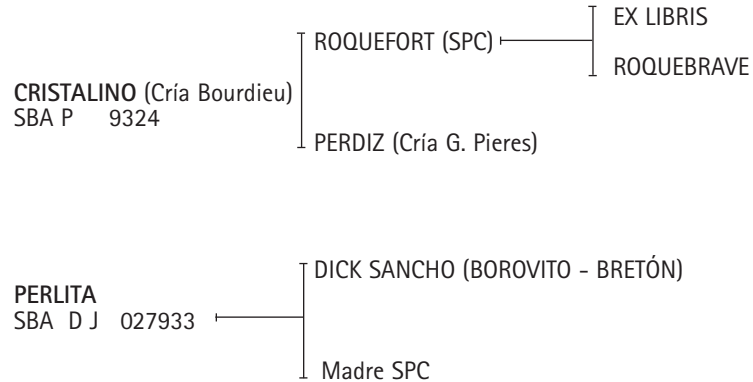

Lote nº: 381 BOMBONCITO ESMERALDA

Nació: 14/10/2007 SBA 35163 RP 44 Alazán
Expositor: ADORNO, RAÚL.

CRISTALINO: Ver Referencia de Padrillos.

PERLITA: Yegua jugadora. La jugó Julio Coria. Se rompió y pasó para madre.

Madre de:

- BOMBONCITO DIAMANTE: Padrillo comenzando a jugar.

DICK SANCHO: Ganador de varias cuadreras y padre de:

- BRISA: Vendida a Mariano Aguerre.

- TIJERETA: Vendida a Martín Zubía.

- BOTITA: Vendida a J. Coria (jugando en Italia).

- MIRINDA: Vendida a J. Coria (jugando en Italia).

- LEYENDA: Vendida a J. Coria. Actualmente jugando. Años 2005/2006 jugó Copa de Diamante y Copa de Oro.