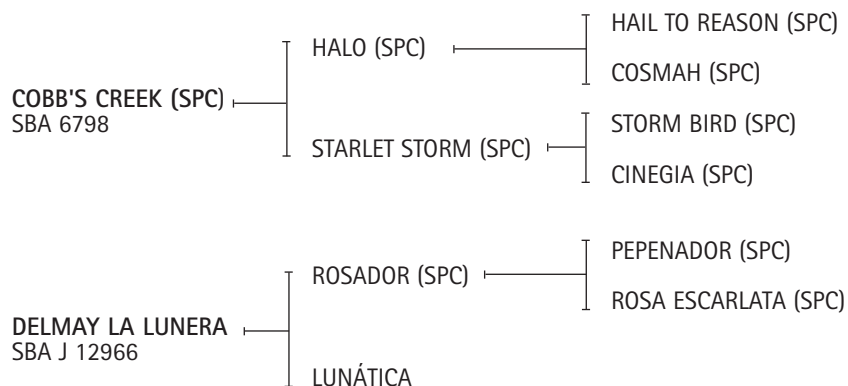

Lote nº: 377

DELMAY NOCHERA

Nació: 28/08/2008

SBA 37492

RP 232

Alazán

Expositor: CAVANAGH, TOMÁS E.