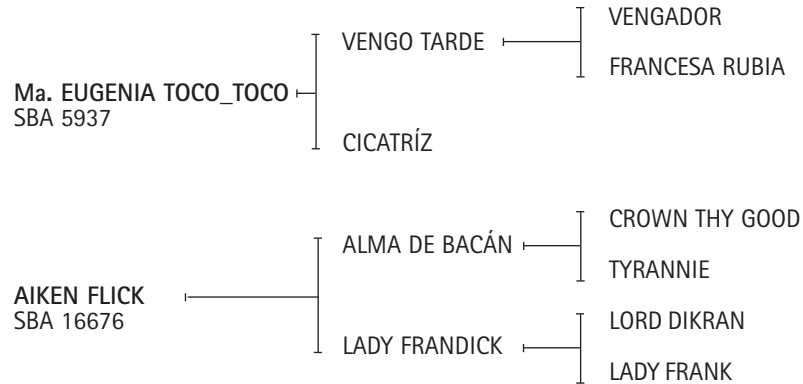

MARI CLA BORRACHO: Ver Referencia de Padrillos.

CAMPEONATO PADRILLO MONTADO

2º Categoría: Nacidos desde el 1º de Abril de 2006 al 1º de Abril de 2009.

Lote nº: 356 QUPA MARITO

Nació: 09/12/2008 SBA 15208 RP 20 Alazán
EXPOSITOR: HANG, GUILLERMO HORACIO.

POLO ORO PURO: Ver Referencia de Padrillos.

Lote nº: 357 MARIA EUGENIA HIDALGO

Nació: 24/10/2008 SBA 14569 RP 337 Alazán
Expositor: ESTANCIA EL ALBARDÓN S.A.

MARÍA EUGENIA TOCO_TOCO: Ver Referencia de Padrillos.

GOLDEN TORMAS: Yegua Base del Haras "Indio Muerto".

Lote nº: 358 MARIA EUGENIA HUANACO

Nació: 12/10/2008 SBA 14567 RP 333 Alazán
 Expositor: ESTANCIA EL ALBARDÓN S.A.

MARÍA EUGENIA TOCO_TOCO: Ver Referencia de Padrillos.