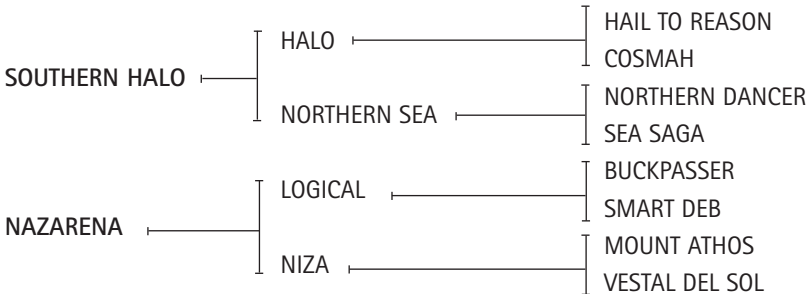

NAZARET

Nació: 15/09/2000

SBA 8917

Alazán

NAZARET: Padre de:
-MARIA EUGENIA GLOTON (Ma. Eugenia BATUCADA): Gran Campeón Macho y 1º Premio de Cat. Exposición Rural de Trenque Lauquen 2010.
-MARIA EUGENIA GONDOLERO (Ma. Eugenia MORRIÑA): 2º Premio de Cat. Copa Afulic - Río Cuarto 2009.

SOUTHERN HALO: En turf. Es el mejor Padrillo de los últimos diez años. Ganador varios años de la Estadística General de Padrillos, Estadística Clásica de Padrillos y de Padrillos de 2 años. Premio Pellegrini al Mejor Padrillo varios años consecutivos. Padre de 32 padrillos registrados en la AACCP como: OPTIMUN, PERUGINO, MODERN LOVE, FLAUBERT, SERAPIO, etc.

HALO: (1969) Ganador del United Handicap -G1-, Nidal Handicap -G2- etc. Jefe de raza de más de 60 GANADORES CLÁSICOS, 7 de ellos Campeones. Fué el Mejor Padrillo en USA en 1989 y 1983.