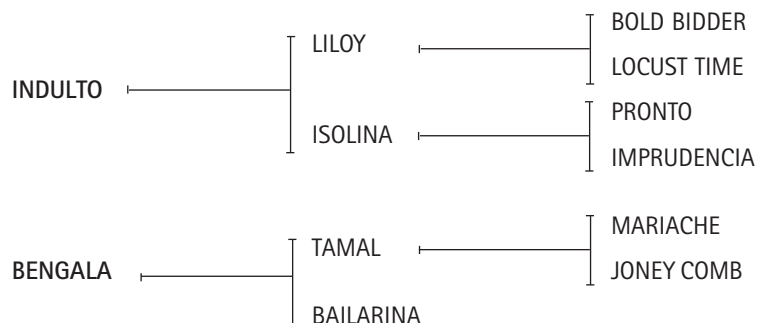

YTACUÁ CARACOL

Nació: 18/12/1997

SBA 5519

RP 218

Alazán

YTACUA CARACOL: Padrillo actualmente de Francisco Bargallo. Estuvo sindicado con el Sr. José Tejera y Sr. Carlos Alberto Martins Bastos de Brasil.

Es propio hermano de:

YTACUA BENGALITA: Yegua jugada en todos los abiertos por Gonzalo Pieres. Ganó el premio a la mejor yegua inscripta de la final del Abierto Argentino en 1998. También jugó con G. Pieres en Inglaterra y luego vendida a Mariano Aguerre quien la juega en EEUU donde ganó también premios a la mejor yegua de la final de los abiertos Americanos.

Entre sus hijos se destacaron:

ITAPITOCAL KOCA: Jugada por Adolfo Cambiaso en todos los Abiertos, incluso en la final abierto Argentino en 2007.

ITAPITOCAL LA TIJO CICATRIZ: Jugada por Adolfo Cambiaso en abiertos de Tortugas y Palermo en 2008, con tan sólo 20 prácticas.

MAYORDOMO BIENVENIDA: Jugada por Agustín Merlos en todos los Abiertos 2009 y en el 2008 fue elegida Mejor Yegua Copa República Argentina. **POWER CUNFU CARACOL:** Jugada por Pablo Mac Donough en todos los Abiertos 2008 y 2009. En el 2008 fue elegida la Mejor Yegua de la final del Abierto de Tortugas.

ESPI TEJANITA: Prestada a Bartolomé Castagnola para jugar Abiertos de San Jorge, Jockey Club y Tortugas en el 2008.

MAYORDOMO FESTEJADA: Jugada por Hilario Ulloa en todos los abiertos 2009.

BENGALA: Jugadora de abiertos con Luis Maguirre.

BAILARINA: Jugadora de alto hándicap.