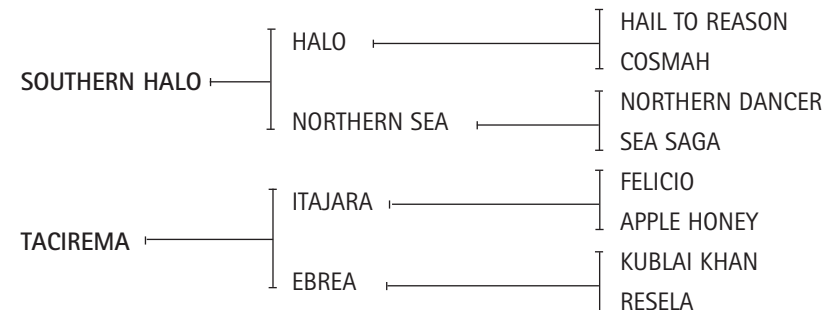

FAIR PRINCE

Nació: 05/09/2000

SBA 8829

Zaino Doradillo

SOUTHERN HALO: En turf. Es el mejor Padrillo de los últimos diez años. Ganador varios años de la Estadística General de Padrillos, Estadística Clásica de Padrillos y de Padrillos de 2 años. Premio Pellegrini al Mejor Padrillo varios años consecutivos. Padre de 32 padrillos registrados en la AACCP como: OPTIMUN, PERUGINO, MODERN LOVE, FLAUBERT, SERAPIO, etc.