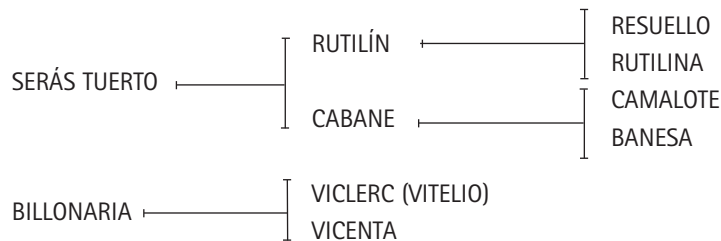

BILLON

SBA 6811

SERÁS TUERTO: Propio hermano de SERÁS CANDELA yegua jugadora de 10 temporadas seguidas jugando 2 chukkers en los partidos más importantes, ganadora del Premio AACCP Mejor Ejemplar por Tipo y Aptitud Abierto del Club Tortugas 1994 y Abierto del Jockey Club 1995 y de SERAS CAMELO (Padrillo) jugador de todos los Abiertos (G. Heguy), Padre de CHAPA MAESTRA, CHAPA PROFESORA, CHAPA ESTRELLA, CHAPA FLORA, CHAPA TETE, CHAPA ZETA, CHAPA AZURA, BASUDA. Jugadoras de todos los Abiertos.

BILLONARIA: Jugadora de todos los Abiertos desde 1986 hasta 1993. Propia hermana de MILLONARIA: Copa de Las Américas 79 y 80 (EE.UU. y Arg.) comprada por J. C. Harriott y exportada a España.

VICLERC: Padre de MEDALLITA (Abiertos años 93-94-95 con G. Heguy), MECHITA (Abiertos año 93 con Pepe Heguy), PARCHITA (Abiertos años 95 y 96 con E. Heguy), TINTILLA (Abiertos con G. Heguy).