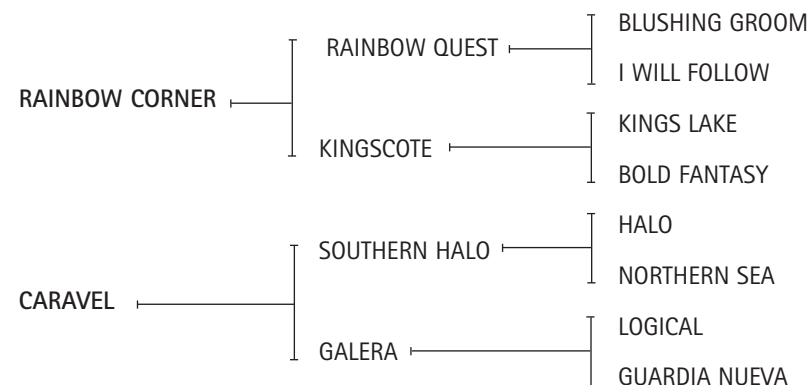

CASSIUS

Nació: 01/09/1998 SBA 8138 Zaino

CASSIUS: SPC - Nacido en el año 1998 - SBA 8138. Comprado en el Remate del Haras La Quebrada para dar servicios en Haras Ytacuá. Debutó en Palermo a los tres años ganando por 7 cuerpos en 1200 m. Obtiene dos triunfos más ganando en San Isidro en los 1400 m.; completa su campaña con 8 segundos puestos, 4 terceros y un quinto lugar. Su primera generación está demostrando muy buenos resultados: "Ytacuá Japonesa" (Haras Ytacuá); "Ytacuá Nieta" (L. Criado); "Ytacuá Cadena" (F. Monteverde).

Es propio hermano de Hovercraft, padre de "Chalo Bebota" Reservada Gran Campeón Hembra SRA 2009. Hermanos: "Ytacuá Maraca" (Indulto), jugadora, Tomlinson "Ytacuá Platillo" (Ytacuá Bengalí), Piqui Díaz Alberdi "Ytacuá Castañuela" (Ytacuá Indultito), Agustín Nero.

RAINBOW CORNER: Padre de más de 30 jugadores de Abiertos. Padre de: Ruleta (95 x RUSSIA) Abierto. Fotsie (98 x FOOT FAULT) Abierto. Ellerstina Ilusionada (00 x ILUSION) Abierto. Ellerstina Simpatía (00 x SIMPATICA) Abierto. Open Magnolia (00 x MARGARINA) Abierto. Dolfina Milenaria (00 x LECHUZA III) Abierto. Shape Up (96 x SHANGRI-LA) Abierto. Dolfina Caridad (01 x KARENZA) Abierto. Orient Bay (97 x OROBENA) Abierto. Chalo Compinche (00 x COSENTINA) Abierto. Ellerstina Sonrisa (00 x SIMPATICA) Abierto. Ellerstina Topacio (00 x ESMERALDA) Abierto. Ellerstina Banguardia (99 x BENGALITA) Abierto. Open Luna Nueva (01 x LUNA) Abierto. Grappa Galera (01 x MAGIA) Abierto. Ellerstina Barullo (01 x CHUSMA) Abierto. Ellerstina Arveja (00 x POROTA) Abierto. Ellerstina Black Magic (00 x BLACK BIRD) Abierto. Grappa Superiora (02 x PASTORA) Abierto. Grappa Kurni (02 x RUSITA) Abierto. Open Julieta (01 x VENGADORA) Abierto. Ellerstina Optimista (01 x ILUSION). Dolfina Bombero (00 x BAMBABA) Abierto. Dolfina Comba (00 x BAMBABA) Abierto. Yepeta (00 x YAPA) Abierto Ellerstina Galaxia (01 x JUPITER). Fina Raqueta (02 x VENDETTA) Abierto. Fina Iluminada (02 x ILUSION) Abierto. Fina Rusa (02 x RUSITA) Abierto. Ellerstina Carpeta (01 x CHITA) Abierto, Open Sunset (01 x LUNA) Padrillo, Open Elenco (01 x XELENE) Padrillo, Cabo Camarat (96 x COSTA AZUL) Abierto. Tibiza (x MARY FLASH) Abierto. Nariva (98 x NAFTALY) Abierto. Grappa Fogosa (02 x BRASITA) Abierto. Grappa Ilusa (02 x ILUSION) Abierto. Ellerstina Baliza (99 x BENGALITA) Abierto. Open Funky (02 x SIMPATICA) Abiertos.

SOUTHERN HALO: En turf. Es el mejor Padrillo de los últimos diez años. Ganador varios años de la Estadística General de Padrillos, Estadística Clásica de Padrillos y de Padrillos de 2 años. Premio Pellegrini al Mejor Padrillo varios años consecutivos. Padre de 32 padrillos registrados en la AACCP como: OPTIMUN, PERUGINO, MODERN LOVE, FLAUBERT, SERAPIO, etc.

HALO: (1969) Ganador del United Handicap -G1-, Nidal Handicap -G2- etc. Jefe de raza de más de 60 GANADORES CLÁSICOS, 7 de ellos Campeones. Fue el Mejor Padrillo en USA en 1989 y 1983.