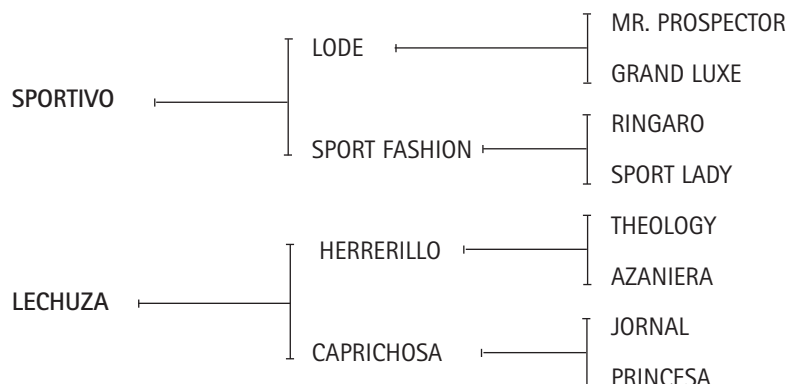

OPEN TRUENO -T/E-

Nació: 23/10/1999   SBA P 7678   RP 235   Zaino

OPEN TRUENO: Padrillo domado y entrenado como caballo de polo. Su primera generación está jugando sus primeras prácticas.

SPORTIVO: Padrillo Sangre Pura de Carrera, hijo de Lode, ganador de la Estadística Nacional de Padrillos 2005. Con muy pocos hijos en su primera generación produjo a: D. Cuartetera, juega todos los Abiertos con A. Cambiaso. Premio al mejor producto de la final del Abierto de Palermo de la AACCP 2006/2009 y Copa Lady Susan Townley 2009. D. Toro, juega todos los Abiertos con Lolo Castagnola. Premio al mejor producto de la final del Abierto de Palermo 2008 de la AACCP. E. Penca, jugadora de todos los Abiertos desde el 2005 a la actualidad con Facundo y Gonzalo Pieres (h). E. Felicidad, jugó la Triple Corona con solo 5 años. Jugó las temporadas 2007/08/09 con Matías Mac Donough, Facundo Pieres y Gonzalo Pieres (h). G. Consagrada, en su primera temporada jugó el Abierto de Palermo con G. Pieres (h), O. Espaciado, jugando los Abiertos 2010 con Polito Pieres.

LECHUZA: Jugadora histórica de todos los Abiertos con G. Pieres en La Espadaña. Premio Lady Susan Townley 1986 /1987. Es una de las madres más importantes de la cría de Ellerstina.

Es madre de más de 10 caballos jugadores del Alto Handicap en Argentina y en USA:

O. Lechuza III, jugó todos los Abiertos con G. Pieres y S. Merlos. Produjo a D. Milenaria juega con A. Cambiaso todos los Abiertos, inclusive 2 chukkers en la final desde el 2005. O. Lechuza V, exportada a UK madre de: E. Picaflor y E. Medalla ambos propios hermanos, juegan desde el 2005 todas las finales del Abierto de Palermo con Facundo Pieres y Pablo Mac Donough. O. Lechuza VIII, jugó todos los Abiertos con G. Pieres y Pite Merlos, produjo a Open 82, jugadora de todos los Abiertos con G. Pieres (h) desde el 2007, fue elegida como el Mejor Ejemplar de la final del Abierto de Hurlingham 2009. O. Machucón, uno de los mejores caballos jugados por Matías Mac Donough. Jugó las finales desde el 2004 al 2008 inclusive dos chukkers en la final 2005 y 2007.