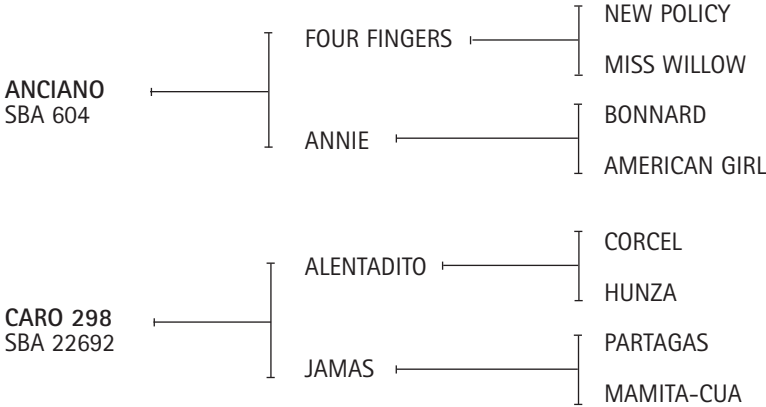

Guerrera: (10 abiertos con E y A. P. Heguy). Una de las tres hijas de la Soledad que son la base de la cría de Guerrero.

Guerrera (Durazo y Soledad), Montonera (Suizo y Soledad), Guerrillera (Florecente y Soledad).

ANCIANO: Ver Referencia de Padrillos.

ALENTADITO: (SPC) zaino doradillo, ganador del Ranking de Padrillos AACCP 1996, Reservado Gran Campeón SRA 1986. Padre de: CARO LA CAPITAL alias SILVI jugada por Juan I. Merlos en todos los grandes Abiertos. Ganadora del Premio Asociación Argentina de Criadores de Caballos de Polo al Mejor Producto Jugador Inscripto del Campeonato Argentino Abierto 1996 y 1997. Mejor Ejemplar por Tipo y Aptitud Abierto del Hurlingham Club 1997. Campeón Hembra de la Exposición Rural de Palermo 1992.