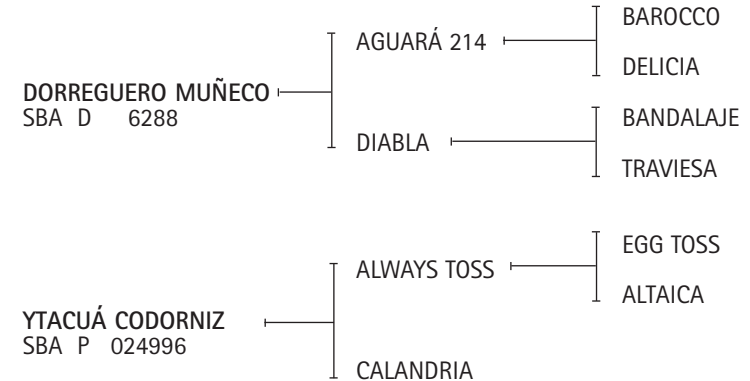

DORREGUERO MUÑECO: Ver Referencia de Padrillos.

YTACUA CODORNIZ: Es hermana de varios caballos destacados; Ytacua Gallareta (Indulto) Ganadora del Premio AA Polo por Mejor Aptitud Palermo 95, Ganadora del premio "Mejor Yegua Extranjera S. Pablo 2000, Ytacua Martineta, jugadora Abierto de Hurlingham, Ytacua Perdiz, jugadora Abierto Jockey Club entre otras. Ytacua Codorniz se rompió en una práctica no llegando a jugar.

ALWAYS TOSS: Padre de hijos jugadores de Abierto, Ytacua Gota (F. Pieres y Lucas Criado) Ytacua Indiada (Piqui Díaz Alberdi) entre otros.

CALANDRIA: Yegua jugadora de la cría Torres Zavaleta.