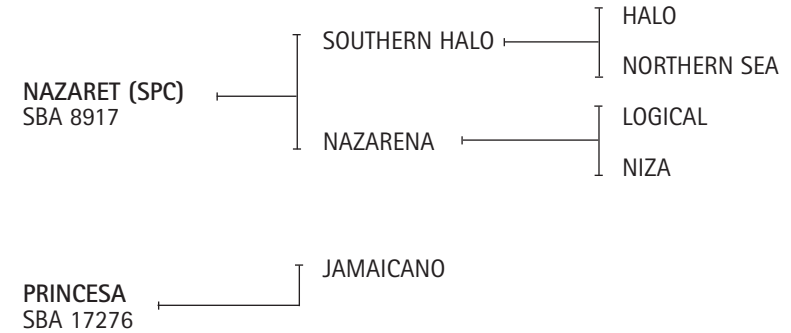

Lote nº: 375**MARIA EUGENIA HORMIGA**

Nació: 21/09/2008

SBA 37948

RP 324

Alazán

Expositor: ESTANCIA EL ALBARDÓN S.A.

**NAZARET:** Ver Referencia de Padrillos.

Lote nº: 377