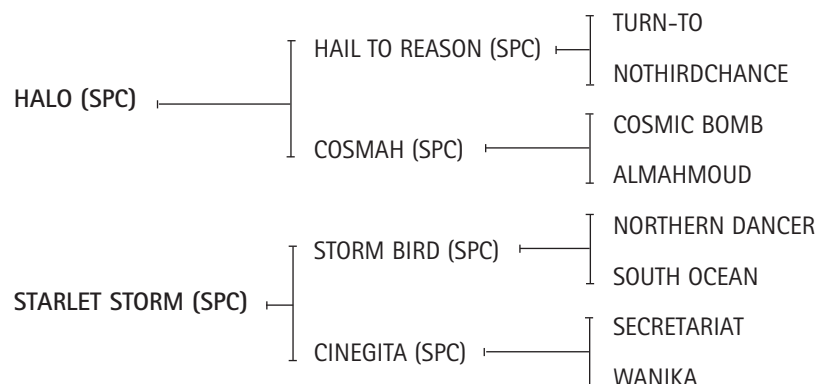

COBB'S CREEK

Nació: 12/04/1993

SBA 6798

Zaino

COBB'S CREEK: Macho zaino nacido en 1988. Ganador clásico en USA. Traído a la Argentina por el Dr. Eduardo Becar Varela para el Haras "La Madrugada" (gran calidad, muy buen temperamento y conformación polera) y otros. Hijos ganadores (de su primer generación 97' corrió solo 1 a la fecha): INDIO TRANQUILLO: Ganador de una carrera por 9 cuerpos. Combina las dos mejores sangres de EE.UU. en la actualidad. Después fue afectado a manada de Polo.

HALO: Padre de excelentes padrillos como SUNDAY SILENCE, DEVIL'S DAG y SOUTHERN HALO. Ganador Clásico de 9 carreras de los 2 a los 5 años. Dos veces primero en la estadística de padrillos Americana. Produjo 59 ganadores de Clásicos, incluso 7 campeones, 2 ganadores del Derby de Kentucky, G1, y 2 Caballos del Año.

STARLET STORM: Hija de STORM BIRD con madre por SECRETARIAT, misma combinación que STORM CAT (líder como padrillo 2 años. Valor Servicio 1996 U$S 125.000). Ganadora de dos Carreras.

Y madre de tres productos, todos ganadores:

- FLANDERS: (por SEEKING THE GOLD), Ganadora de 4 carreras a los 2 años, incluso Breeder's Cup Juvenile Fillies, G1, Frizette S., G1; Spinaway S., G1, Matron S., G1; Campeona 2 años y U$S 805.000.
- COBB'S CREEK: (por HALO) Ganador de dos carreras a los dos años. Incl. 3 ro. Tyro S., GIII, Gilded Times Stakes.
- QUAKER BILL: (por ALYDER) Ganador a los 2, 3 y 4 años. En training.

CINEGUITA: (por SECRETARIAT - Caballo del año y Campeón a los 2 y 3 años. Indiscutible padrillo padre de Campeones). Ganadora de tres carreras a los 2 y 3 años, incluso Railbird Stakes, GIII y madre de 5 ganadores STORM STAR (Propia hermana de la madre de COBB'S CREEK, es productora de un Padrillo), por STORM BIRD ganadora de dos carreras a los dos años, incluso Pritchard Services Cherry Hinton S., GIII y madre de DODGE por MR. PROSPECTOR, BEST TURN S. GIII. Padrillo en USA. CAPTAIN STARBUCK por CURE THE BLUES, ganador de 6 carreras y U$S 162.254 - Hawthorne Juvenile S GIII.