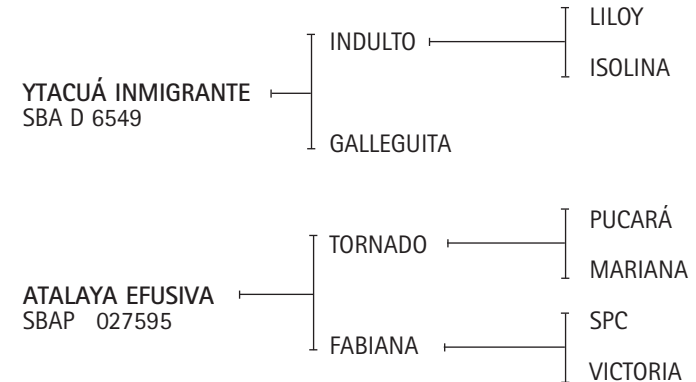

Lote nº: 353 ATALAYA INFORMADO

Nació: 26/11/2008 SBA 13747 RP 161 Zaino Colorado
Expositor: UBOE, SILVIA K.

YTACUÁ INMIGRANTE: Ver Referencia de Padrillos.

ATALAYA EFUSIVA: Propia hermana de:
- Dolfina, 3° puesto Nuestros Caballos 2005.
- Fotografía, adquirida por Pablo Llorente.
- Galana, adquirida por Patricio Lalor.
- Ceferino, adquirido por Sergio Vélez.

TORNADO: Ver Referencia de Padrillos.