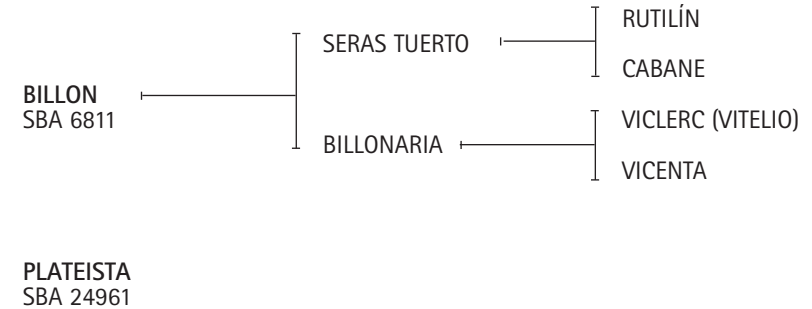

BOMBONCITO TUATARA: Hermana paterna de BOMBONCITO ALEGRIA (2º Premio y Rvdo. Campeón de Categoría, Rvdo. Gran Campeón Hembra Exposición Nuestros Caballos 2009).

BILLON: Ver Referencia de Padrillos.