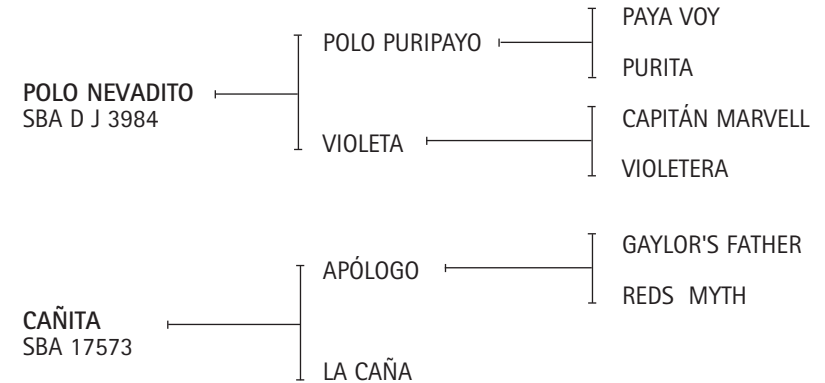

POLO ORO PURO: Ver Referencia de Padrillos.

Lote nº: 357 MARIA EUGENIA HIDALGO

Nació: 24/10/2008 SBA 14569 RP 337 Alazán
Expositor: ESTANCIA EL ALBARDÓN S.A.

MARÍA EUGENIA TOCO_TOCO: Ver Referencia de Padrillos.

GOLDEN TORMAS: Yegua Base del Haras "Indio Muerto".

Lote nº: 358 MARIA EUGENIA HUANACO

Nació: 12/10/2008 SBA 14567 RP 333 Alazán
 Expositor: ESTANCIA EL ALBARDÓN S.A.

MARÍA EUGENIA TOCO_TOCO: Ver Referencia de Padrillos.

ALMA DE BACÁN: Abuelo paterno de **MARIA EUGENIA VIROLITA** (por Aiken Scalawag y Martinita). Excelente yegua jugadora de abiertos con Agustín Merlos. 1º Premio y Campeón de Categoría Exposición Rural de Palermo 2002. Premio al Mejor Producto Inscripto Polo Argentino de la Final del Abierto de Tortugas 2007.

Lote nº: 359 CHAPALEUFÚ CANOSO

Nació: 14/02/2008 SBA 14548 RP 330 Zaino
 Expositor: HEGUY, ALBERTO.

POLO NEVADITO: Ver Referencia de Padrillos.

CAÑITA: La mejor yegua que jugó Pepe Heguy en su vida. Jugó todos los Abiertos desde 1996 al 2003. 2 chukkers en todas las finales. Final del Abierto del 96 Pepe metió 5 goles en los 2 chukkers de la Cañita (Chapa II Campeón). 2 chukkers final del 2002 - Pepe Heguy Premio al jugador mejor montado del Abierto 2002).