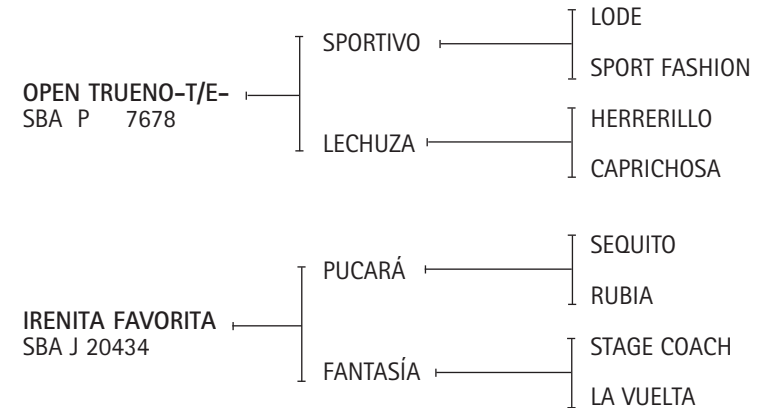

Lote nº: 361   LOVELOCKS ZAZOO

Nació: 30/12/2007   SBA 15645   RP 10   Zaino
Expositor: WHITE SWALLOW S.A.

OPEN TRUENO: Ver Referencia de Padrillos.

IRENITA FAVORITA: Jugadora de abiertos con Matías Mac Donough.

PUCARÁ: Ver Referencia de Padrillos.

FANTASÍA: Extraordinaria jugadora de todos los Abiertos desde 1994 (Matías Mac Donough), ganadora del Premio AACCP al Mejor Ejemplar por Tipo y Aptitud en el Abierto del Hurlingham Club 1999 y Gran Campeón Hembra de la Exposición Anual de la AAP 2001.

Madre de IRENITA LUNÁTICO (jugó la Cámara de Diputados con Matías Mac Donough - Padrillo), I. FARAÓN (Padrillo jugador), I. FANTASIOSO, I. ILUSTRE, I. PANORÁMICO, I. INTOCABLE, I. FANDANGO y I. FANÁTICO (Padrillos), I. FAVORITA, I. FANFARRÓN, I. FANTA e I. FANTÁSTICA (jugadoras de Abiertos), I. PINOCHO (Exportado a EE.UU.).