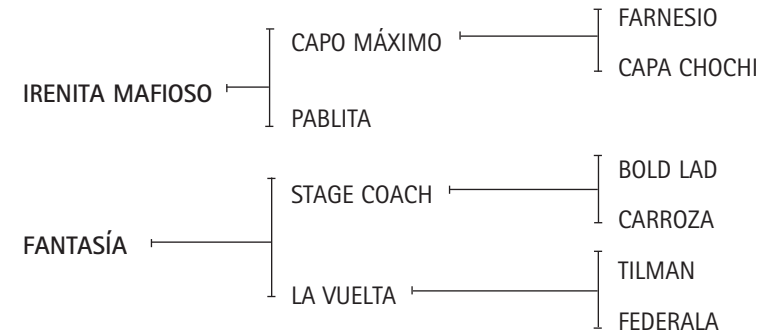

IRENITA FARSANTE

Nació: 01/02/2003

SBA 9529

RP 192

Tordillo

IRENITA FARSANTE: Tordillo - Jugador.

Propio Hno de I. GRAN CAMPEON Jugador de Abiertos. 2º Premio y Campeón de Categoría Exp. Rural de Palermo 2004. Padrillo de Novillo Astrada.

IRENITA MAFIOSO: Gran campeón macho de la AAP del 2001 padrillo jugador de todos los Abiertos desde el año 2002 con Matías Mac Donough.

CAPO MÁXIMO: Récord de pista en San Isidro sobre 1000 mts. Ganador del Ranking Padrillos de la AACCP 2000 y 2001. Premio Lady Susan Townley 2004. Padre de CHAPA TEQUILA, NENA (Premio Lady Susan Townley 2004), CHAPA NAVIDAD, IRENITA MAFIOSO, CHAPA FRANCESA, jugadora de alto handicap, CHAPA FRANCÉS (padrillo) Gran Campeón Macho, Exp. Rural Argentina 2001/2002.

FARNESIO: Padre de INTÉRPRETE: Abuelo materno de INVASOR "Caballo del Año en USA". Corrieron 539 hijos, padre de 386 gdores. En Argentina de 938 carreras, 42 ganadores clásicos.

CAPA CHOCHI: Ganó G2.

PABLITA: Yegua jugadora del Abierto desde 1992 a 1997 por (G.Pieres - A.Pieres - J.I.Merlos - T.Fernández Llorente y P. Mac Donough) Madre de:

- SOLTERITA (EL SOL): Jugó en USA con Gonchi Von Wernich.

- PATACÓN (EL SERRANO): Jugador.

- PAULA (NARIGÓN): Jugó Cámara de Diputados Gonchi Von Wernich.

- PASIÓN (LONGUE VUE): Jugó en USA con Pablo Mac Donough.

FANTASÍA: Extraordinaria jugadora de todos los Abiertos desde 1994 (Matías Mac Donough), ganadora del Premio AACCP al Mejor Ejemplar por Tipo y Aptitud en el Abierto del Hurlingham Club 1999 y Gran Campeón Hembra de la Exp. Anual de la AAP 2001.

Madre de IRENITA LUNÁTICO (jugó la Cámara de Diputados con Matías Mac Donough - Padrillo), I. FARAÓN (Padrillo jugadores), I. FANTASIOSO, I. ILUSTRE, I. PANORÁMICO, I. INTOCABLE, I. FANDANGO y I. FANÁTICO (Padrillos), I. FAVORITA, I. FANFARRÓN, I. FANTA y I. FANTÁSTICA (jugadoras de Abiertos), I. PINOCHO (Exportado a EE.UU.).