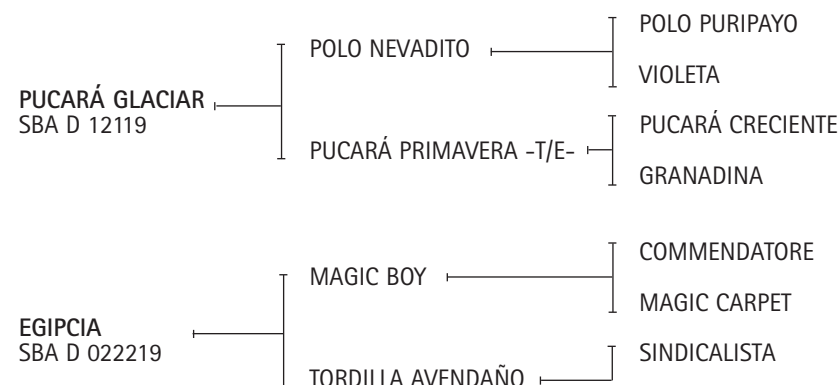

Criador: HEGUY, ALBERTO.

POLO NEVADITO: Ver Referencia de Padrillos.

MUZZARELLA: Jugó el US OPEN del 2000 al 2003 y luego reimportada a Argentina. Jugó todos los Abiertos del 2004 al 2009 con Pepe Heguy. Hermana paterna de: Juanda Turca (Turquita) Lucas Monteverde gol de oro final de Palermo 2007. Juanda Milagros (Tortuga) Mariano Aguerre gol de oro final de Palermo 2001. Juanda Mechita (Lucas Monteverde), Juanda Matera, Juanda Sisi, etc.

HEMBRAS

CAMPEONATO CABESTRO

4º Categoría: Nacidas desde el 1º de Agosto de 2008 al 1º de Abril de 2010

Lote nº: 369

BUCANERO MÍA

Nació: 22/12/2009

SBA D 41132

RP 72

Zaino Negro

Criador: ELENA M. DE GALÉ E HIJOS.

PUCARÁ GLACIAR: Ver Referencia de Padrillos.

EGIPCIA: Jugadora de varias temporadas.

MAGIC BOY: Ganador del Ranking de Padrillos de la AACCP 1992. Ganador de 6 cs. en Palermo, San Isidro y La Plata entre 1000 y 1400 mts. y de más de 30 cuaderas con el nombre de CHICO MAGO o POLLERITO.