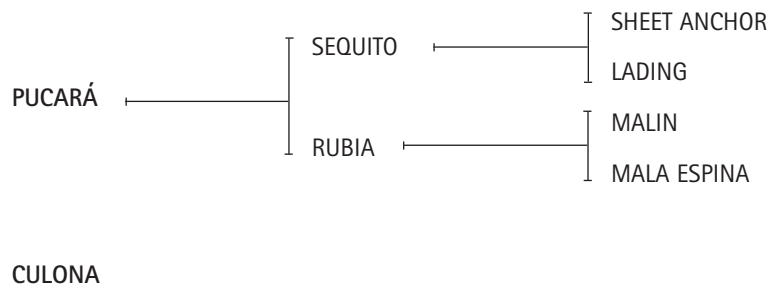

PUCARA VIRTUAL -T/E-

Nació: 15/11/1997

SBA D 7079

RP 13/7

Zaino Colorado

PUCARÁ VIRTUAL: Padrillo sindicado entre Cinco Vientos S.A., Zubía, Gaztambide y Lascombes. Su producción recién está empezando a jugar al polo. Padre de:

– **GETE SORDA (LA LUNA):** Jugando abiertos 2010 con S. Chavanne en Pilará. **GETE SARANDI (Saratoga)** jugadora Gonzalo Tanoira, **VASCO CACIQUE (V8)** padrillo Jugador, de Pablo Salamone, jugado por Rubén y Facundo Sola. **DON URBANO 3°, ESPACIAL**, jugadoras con Tomás Pieres.

PUCARÁ: Ver Referencia de Padrillos.

CULONA: Yegua jugadora de todos los abiertos con Alfredo Harriot, ganadora del Premio a la Mejor yegua del Abierto del Hurlingham Club.