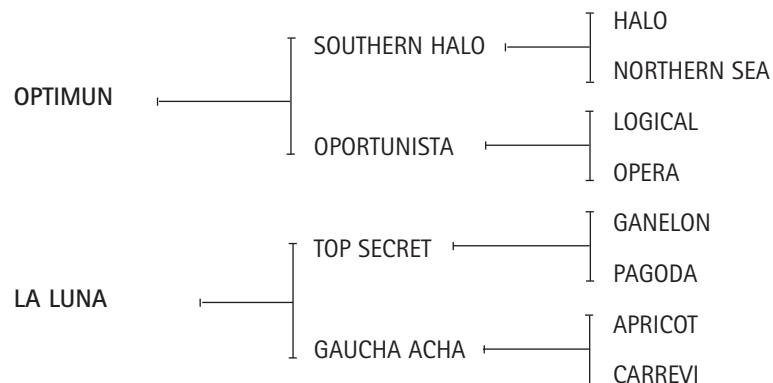

OPEN TROTIL

Nació: 09/11/2000 SBA P 7136 RP 244 Alazán

OPTIMUN: Ganador de tres carreras en Palermo, incluso en su debut a los dos años, 2º clásico Miguel Cané- GI 1600 metros, 3º Gran premio Polla de Potrillos- GI 1600 metros, 3º Gran Premio Montevideo- GI 1500 metros. Padrillo con gran cantidad de caballos jugando el Abierto Ellerstina S.A.: MENSAJERA, HECHICERA, RAYO, FEY, LA NONA. Open Pandora, Spooky ELLERSTINA PICAFLOR (P. Mac Donough), ELLERSTINA MEDALLA (F. Pieres). Con Adolfo Cambio: NIÑA BONITA (Mejor yegua en el Abierto de Indios - Tortugas 2005 y jugadora del Abierto Argentino), OLIVIA, BAMBITA, Vasca Confianza (Eduardo Heguy), Open Serie A (Freddy Mannix), Open Chimentero (David Stirling), Armonia (Javier Novillo Astrada) Extranjera, Potra (Hilario Ulloa), OPEN PANDORA (Mejor Yegua del abierto de Hurlingham 2010), OPEN TOP MODEL, etc.

SOUTHERN HALO: 9 veces ganador de la Estadística de Padrillos.

3 veces ganador de la Estadística de Abuelos Maternos.

5 veces ganador del Premio Carlos Pellegrini al "Padrillo del Año" PELLEGRINI del AÑO en 1997.

Padre de 155 Ganadores Clásicos (108 de Grupo).

Incluyendo 52 Ganadores Clásicos de Grupo.

Padre de muchos padrillos destinados en crías de polo destacadas como: Perugino, Optimun, Modern Love, Flaubert, New Limits, Agen, Sport Halo, Travel Time, Serapio, Links, Pink Halo, Docker, Backgammon, Southern Art, Wholenut, Fair Prince, American Hero, Oponente, Francis Halo entre otros.

LA LUNA: Considerada una de las mejores yeguas de polo de la historia, tanto como jugadora, madre y abuela. Familia Fundadora de la Cría de Ellerstina. Criada por Héctor Barrantes y jugada por G. Pieres en el Abierto Argentino de Palermo para los equipos La Espadaña y Ellerstina, ganando dos premios Lady Susan Townley (1987 y 1990) Premio AACCP al mejor ejemplar del abierto de Palermo 1987 y 1990 y Abierto de Hurlingham Club 1988. Jugó 4 temporadas en Inglaterra del '91 al '94 y en USA 1994. Fue precio récord mundial en remate 1990.

Madre de:

OPEN CHITA (SOBORNADO), OPEN XELENE (PUCARA), OPEN CALIFA (SOBORNADO), OPEN JASY (ILUSIONADO), OPEN ESPACIAL (SPORTIVO), GETE MEDIA LUNA (PUCARA), OPEN LUNA NUEVA (R. CORNER), GETE LUNA LLENA (PUCARA), GETE LAIKA (GUINDADO), OPEN SUNSET (R. CORNER), GRAPPA ASTEROIDE (PLIN-PLIN-PLIN), GETE LUPA (GUINDADO), GETE ESTRELLA, GETE SORDA, OPEN GEISHA, GETE LUCERO, TODOS JUGADORAS DE ABIERTOS, EN LOS EQUIPOS MAS DESTACADOS.