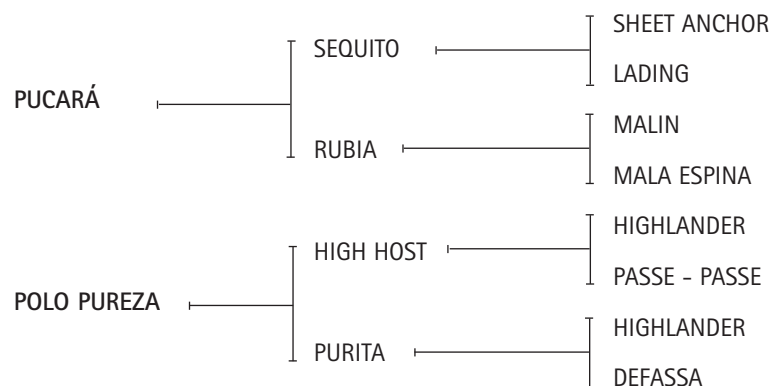

POLO LÁZARO

Nació: 27/11/2006

SBA 14122

RP 112/1

Alazán

POLO LÁZARO: Padre de FORASTERA su primer cría, muy buena. Jugó con Gastón Laulhé la temporada de Otoño 2006 (La Copa República y El Mundialito) también la Copa Springbok (Alberto P. Heguy), ANITA (Inglaterra), SAMARITANA (B. Castagnola), LAZARITA (M. Pascual), PATRICIO (B. Castagnola), VERONICA (Alberto P. Heguy).

PUCARÁ: Ver Referencia de Padrillos.

POLO PUREZA: JUGÓ 14 ABIERTOS CON PEPE HEGUY. 3 CHUKKERS EN FINALES DEL ABIERTO. GANÓ EL PREMIO MEJOR YEGUA AACCP ABIERTO 1993 CON 2 CHUKKERS DE LA PUREZA PEPE OBTUVO EL PREMIO JUGADOR MONTADO ABIERTO 2002.

MADRE DE:

- POLO SOL PURO (El Sol) jugó todos los abiertos con Fabio Diniz, Pablo Mac Donough y Nachi Heguy.
- POLO BAILANTA (Bossuet) Mejor Yegua E. Heguy últimos 10 años.
- POLO DORADITA (Nevadito - Abiertos 2006 - 2008 Pepe y Eduardo Heguy).
- POLO BLANCANIEVES (Nevadito - Abiertos '06 - '08).
- CHAPALEUFU PURE (Guindado - Abiertos '06 y '07 G. Laulhé).
- POLO CENICIENTA (Nevadito - Abiertos '06 - '08).
- CHAPALEUFU PLUMITA (El Sol - Abiertos '07 - '08 Nachi y Pepe)
- CHAPALEUFU PREETY (Nevadito - Abiertos '07 - Pepe).
- POLO PURPURA (Pucará - Abiertos con S. Chavanne).

PURITA: Ganadora del premio LADY SUSAN TOWNLEY 1984. Jugó 10 Abiertos con Suárez y 2 Copas de las Américas (1979 ARG. y 1980 USA).

Madre de:

- POLO SANTA (Bossuet - 10 abiertos con E.H.).
- POLO PURO KURDA (Kurdo - Abiertos con F. Diniz y A. Cambiaso).
- POLO ROSA (Pucará - Abiertos con S. Chavanne).