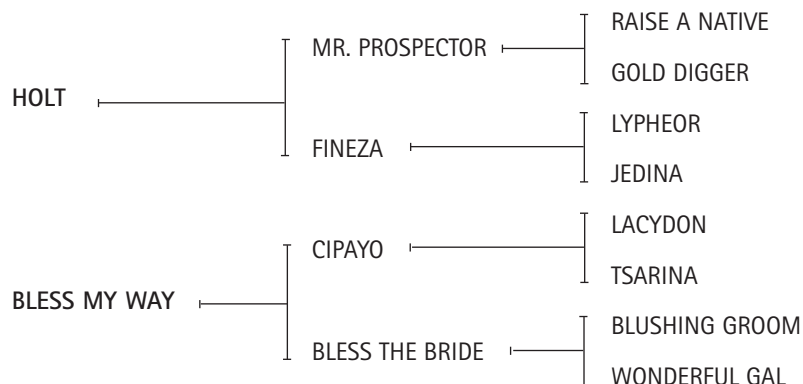

BLESS HORSE

Nació: 31/10/2005

SBA 13551

Zaino

BLESS HORSE: Hermano materno de MECHA, excelente jugadora de todos los Abiertos con Facundo Pieres.

MR. PROSPECTOR: (USA, 1970) Ganador de 6 carreras, incluida Whilaway S., Gravensend S. Padre de más de 155 GANADORES CLASICOS. Récord. 3 veces Mejor padrillo en USA. Padre de los grandes padrillos FAPPIANO, WOODMAN, FORTY NINER, GULCH, CONQUISTADOR.

BLESS MY WAY: por Cipayo.- No corrió, hermana de BLIZZ BLESS (Campeón) y BLAMEITONRIO (G1).

Madre de:

- BLESS MY DESTINY (m. Sekari), ganador de 3 carreras en Palermo y La Plata, incl. Clásico Isidoro Aramburu (G2), Esp. De la Gorra, 2do. Clásico Asociación de Propietarios de Caballos de Carrera de Buenos Aires (G3), 4to. Jockey Club de la Provincia de Buenos Aires (G2).
- Bleu Turquin (m. Sonus), ganador a los 3 años en La Plata, 3ro. Clás. Patria (L) -en su debut-