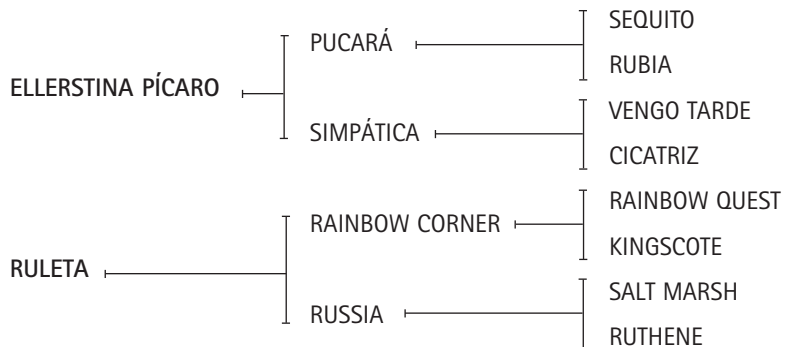

OPEN NAIPE

Nació: 18/10/2004 SBA 10795 RP 753 Alazán

OPEN NAIPE: Propio hermano de: Open Casino, jugado en abiertos por Facundo Pieres y Lavinia Naipe, jugado en abiertos por Hilario Ulloa. Propietarios: Gonzalo Pieres, El Caburé - Lucero, R. Franco, Ignacio Toccalino, Juan y José Chediack. Hermano materno de GRAPPA PUNTO Y BANCA (EL SOL) Jugadora de abiertos 2010 con Gonzalo Pieres (h) y OPEN FICHA jugadora nueva de Gonzalo Pieres (h).

ELLERSTINA PÍCARO: Es la nueva estrella entre los padrillos jóvenes de la Ellerstina. Gran Campeón Sociedad Rural '98 Padre de: E. Rancherita (Abiertos con G. Pieres (h) y P. Mac Donough '06 al '09), O. Pomelo (Abiertos G. Pieres (h) '05 al '08 y U S Open '09) Lechu X (Abiertos F. Pieres '08 y '09), Capelina (G. Pieres (h) '05 al '09), Fina Pepa (G. Pieres (h) '07 al '09), E. Anselmo (Abiertos con S. Merlos), Escarapela (Mejor Yegua USA '05, '06), Chimento (Gran Campeón SRA '05, precio record, Ab. A. Cambio '08), D. Mepica (jugadora de la Copa de Oro Inglaterra con Cambio), Capercucita (G. Pieres USA), Nikita (G. Pieres (h) USA), Grappa Ilustrada (Ab. F. Pieres '08 y '09), O. Sheila (Ab. F. Pieres '08 y '09) y F. Nevado (F. Pieres '08 y '09), Antorcha (Abiertos G. Pieres (h) '08 y U S Open '09), L. Naipe (H. Ulloa '08 y '09), Ejecutiva. Tamara (Vicuña), Polvorin (Black Watch USA), Noelia (Cámara con T. Willington, N. Pieres UK), Cangrejo (USA G. Pieres), Coperfield (Inglaterra G. Pieres), Manzanero (USA Audi), Monarca, Apasionada.

PUCARÁ: Ver Referencia de Padrillos.

RULETA: Abiertos 1999 con Gonzalo Pieres, Abiertos 2000 con Adolfo Cambio (h).

RAINBOW CORNER: Padre de más de 30 jugadores de Abiertos.