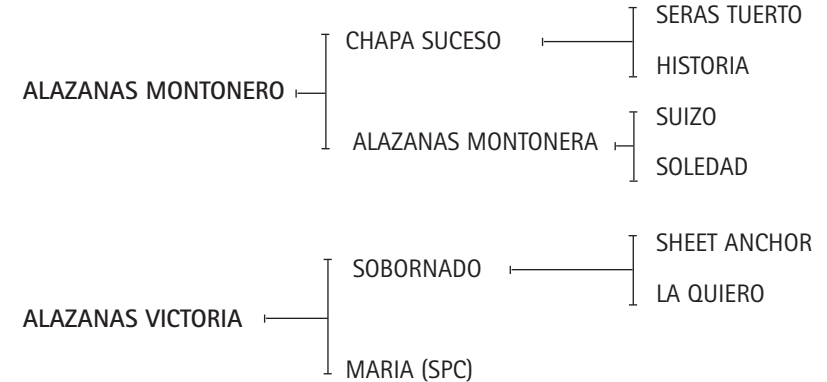

Lote nº 4

ALAZANAS MONEDA

Nació: 28/10/2009
Expositor: LOS GUERRERO S.A.

SBA 41996

RP 177

Alazán

ALAZANAS MONTONERO: Ver Referencia de Padrillos.

ALAZANAS VICTORIA: Jugadora del Abierto Argentino (Héctor Guerrero) y Copa de Oro de Ellerstina (A. Cambiaso).

Madre de:

- ALAZANAS BANCARROTA (PERUGINO): Jugadora de la Cámara de Diputados.

Hermana materna de:

- ALAZANAS MACARENA: Jugadora de la Cámara de Diputados incluso dos chukkers en la final.
- ALAZANAS BABY: Jugada dos chukkers en la final del Abierto Argentino por Gonzalo Heguy.

SOBORNADO: Padrillo padre de grandes jugadores de abierto como:

- ALAZANAS SUBERSIVA: Jugadora de todos los abiertos (B. Heguy y J. M. Nero)
- OPEN CHITA (G. Pieres): Jugadora de todos los abiertos y Mejor Yegua del Abierto de Hurlingham.
- CALIFA (M. Aguerre) Mejor Caballo del US Open. Clonado.