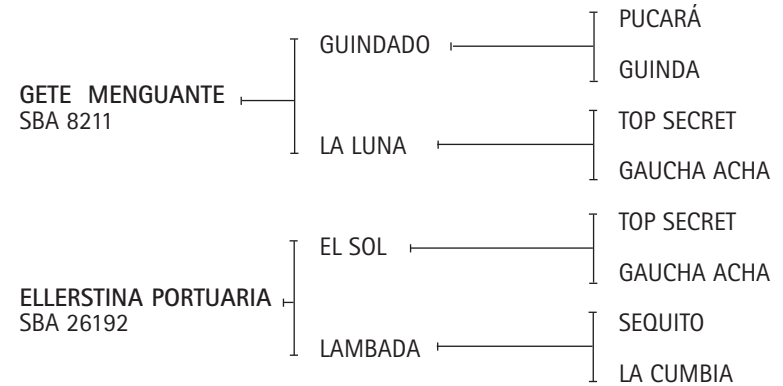

Lote nº 23

SANTATERESA DIVA

Nació: 06/10/2008
Criador: LM & HORSES S.A.

SBA 40576

RP 228

ALAZÁN

GETE MENGUANTE: Ver Referencia de Padrillos.

EL SOL: Ver Referencia de Padrillos.

LAMBADA (SEQUITO x CUMBIA): De las mejores familias de polo. Origen cría de Héctor Barrantes. Jugó los Abiertos con Carlos Gracida, Gonzalo Pieres, Gonzalo Pieres (h), Adolfo Cambiaso, Mariano Aguerre y Fabio Diniz. Fue retirada por lesión y actualmente es donante en la cría de Mariano Aguerre.

Es madre de:

Ellerstina Timba (x EL SOL) Mejor yegua de Facundo Pieres durante las temporadas '03, '04, '05, '06, '07, '08 y '09. Mejor Producto Jugador Inscripto Abierto de Hurlingham 2007, Nominaciones reiteradas abiertos 2003, 2007, 2008, 2009, 2010. Actualmente está disputando su séptima temporada. Dolfina Cuartetera (x SPORTIVO) Mejor yegua de Adolfo Cambiaso en la temporadas '06, '07 y '08. Premio al Mejor Producto Jugador Inscripto Polo Argentino Abierto de Palermo '06. Premio Copa Lady Susan Townley y Mejor Producto Jugador Inscripto Campeonato Argentino Abierto '09. Premio Copa Lady Susan Townley Campeonato Argentino Abierto 2010. Ellerstina Copita (x EL SOL). Ellerstina Talismán (x SOBORNADO) Jugador de abiertos '03 y '04 con G. Pieres (h). Exportado a USA en '05. Dolfina Ritmo (x MODERN LOVE) Padrillo de Adolfo Cambiaso. Ellerstina Sonora (x EL SOL) Madre donante de Ellerstina y de 25 Embriones. Los Machitos Líbano (x DURAZNO) Precio record remate Mariano Aguerre 2007. Actualmente en el plantel de padrillos del Centro La Irenita.