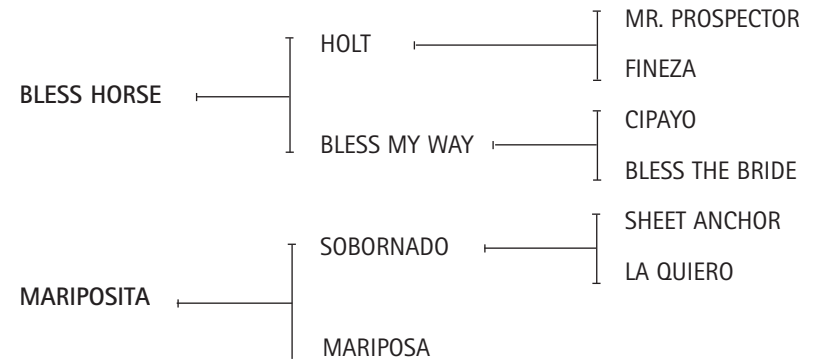

Lote nº 12

DON URBANO MARAVILLA

Nació 24/01/2009 SBA 41129 RP 556 Zaino Colorado
Criador: PIERES, ALFONSO.

BLESS HORSE: Ver Referencia de Padrillos.

MARIPOSITA: Madre de:

- RENGU MARIPOSA - Primera- (BATTLE): Jugó la Cámara de Diputados con T. Pieres. Actualmente en la manada.
- GUAZÓN (TIME FOR DRINKS): Jugando en Inglaterra con M. Bowik.
- SEGUNDA (TIME FOR DRINKS): Jugando en Don Urbano.
- LUCIÉRNAGA (TIME FOR DRINKS): Jugo Cámara Diputados- Clasific Abierto.
- DON URBANO MAGO (LISTED): Padrillo, jugo Cámara Diputados, Clasif. Abierto, vendido a Carlos Mansur.
- MALÚ (RENGO LUISITO): Jugando con Juan Cruz Adrogué. Clasificación Abierto Juanma Echeverz.
- TOCATA (FANTASIOSO): Jugadora - Juan Cruz Adrogué.
- MARCIA (BLACK STREAM): Jugando con T. Pieres.
- MISTERIO (FANTASIOSO): Copa República Clemente Zavaleta (h).
- MARIQUITA (RENGO LUISITO): Destacada como nueva Bautista Heguy, Gastón Lauhlé.
- MANUAL (RENGO LUISITO): PADRILLO Alfonso Pieres.
- RUIDOSA (E. BARULLO): NUEVA ALEX GARRAHAN.
- GULA (O. PUNZADO): NUEVA.

SOBORNADO: Excelente padrillo. Padre de varias jugadoras de Abierto como ALAZANAS SUBERSIVA (jugada en todos los Abiertos por Bautista Heguy y Juan Martín Nero), CHITA (jugada en todos los Abiertos por Gonzalo Pieres (h.) - Premio a la Mejor yegua Final de Hurlingham 2005), POLO ELEGIDA (jugada en todos los Abiertos por Eduardo Heguy), VICTORIA (jugada en todos los Abiertos por Héctor Guerrero y Copa de Oro con Adolfo Cambiaso), CALIFA (Mariano Aguerre - Premio al Mejor Caballo del US Open).