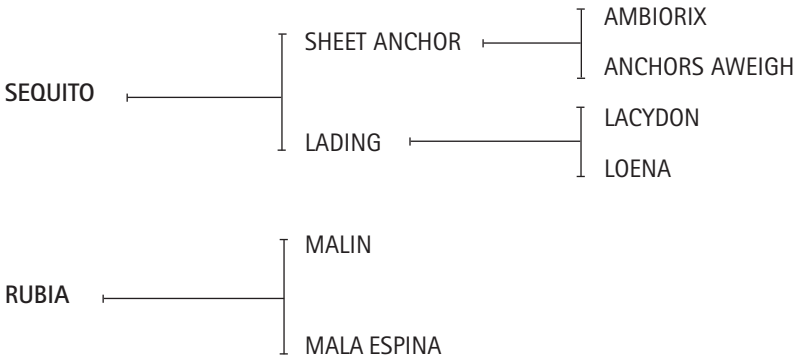

PUCARÁ

Nació: 1983 SBA 129 Zaino

PUCARÁ: Padre de excelentes caballos jugadores de la Cría Tanoira y es el que más hijos ha tenido jugando el ABIERTO ARGENTINO.

Padre de PASTORA, jugadora de todos los grandes Abiertos; YAPA, jugadora de todos los grandes Abiertos (G. Pieres y M. Aguerre); LLANURA, todos los Abiertos (M. Aguerre, A. Cambiaso y G. Pieres), OPEN XELENE, jugadora de Abiertos con G. Pieres (h); JAZZ, jugadora de Abiertos (M. Aguerre); SIBERIA, Abierto de Palermo (C. Gracida), RUSITA Abierto de Palermo (G. Pieres), TACUARA Abierto de Palermo (R. Sola), PAISANA Cámara de Diputados y Abierto de Indios Tortugas (M. Aguerre), GUADAÑA Cámara de Diputados (C. Laprida - exp. a USA), FALOPA Cámara de Diputados (J. Tanoira), CARMELA Copa de Oro Inglaterra, GUERRILLERA jugada por I. Heguy (Ab. de Tortugas), PEBETA Cámara de Diputados (Exp. a USA), POLÍTICA exp. A Brunei, GAUCHA vendida a I. Heguy, RAISA Abierto de Palermo (J. Tanoira), CARDO Abierto de Indios Tortugas (F. Bensadón), PRIMAVERA (ARAÑA) Abierto de Palermo (B. Castagnola), MAMADERA (S. Merlos (traída de USA 2004), FLAUTA Cámara de Diputados (J. Hall), TIGRA Abierto de Palermo (J. Tanoira), MEDALLA US Open (M. Aguerre), MARCELO US Open (F. Bensadón), MELON Cámara de Diputados (G. Von Wernich), TINTO Abierto de Palermo (M. Garrahan), RABANITO Cámara de Diputados (C. Bernal), RUSO US Open (C. Gracida), CHINO Abierto de Palermo (B. Castagnola), COSACO Us Open y Copa de Oro Soto Grande (E. Novillo Astrada), ARANDELA Abierto de Palermo (J. Novillo Astrada), GETE ANESTESIA Abierto de Palermo (J. Novillo Astrada) Premio AACCP al mejor Prod. Jugador Inscripto Polo Argentino Cámara de Diputados 2002, TIMBA Cámara de Diputados (F. Bensadón), PINCELADA Cámara de Diputados (F. Bensadón), TACAÑA Abierto de Palermo (M. Novillo Astrada). CAROLINA, MARICA, POLO PURPURA, Abierto de Palermo (S. Chavanne '04), RATA Abierto de Palermo '04 (A. Heguy (h), MALVA Abierto de Palermo '04 (B. Castagnola), FUNKY, OPERA, JAZZ Abierto de Palermo '04 (M. Aguerre), PARIS CHAMPAGNE, OPEN LECHUZA VIII, Abierto de Palermo '04 (J. I. Merlos), IRENITA FANTA Abierto de Palermo '04 (P. Mac Donough), ELLERSTINA TINTA Abierto de Palermo '04 (G. Pieres (h)), IRENITA FANATICA, IRENITA FAVORITA Abierto de Palermo '04 (M. Mac Donough), GETE ARANDELA Abierto de Palermo (A. Cambiaso (h) '04 y P. Mac Donough '05 incluso 2 chukkers en la final), MASERATI Abierto de Palermo '05 (A. Agote).

SEQUITO: De la cría de H. Barrantes, fue uno de los mejores padrillos de Polo de los últimos años. Padre de gran cantidad de caballos jugadores de Abierto con La Espadaña y otros equipos como LAMBADA, TINTO, PELUSA PICANTE, CAIPIRINHA, POLCA, AMPOLLA, ESCOPETA, CARABINA, CHICHACA, NOVICIA, FUYÍ, RUSA 12, NEGRA, PISTOLA, CHICO, UZI, PATADA, BAMBINO, CINDY, PRIMERA, POLILLA, BRUJO y otros. Todos jugadores de alto handicap.