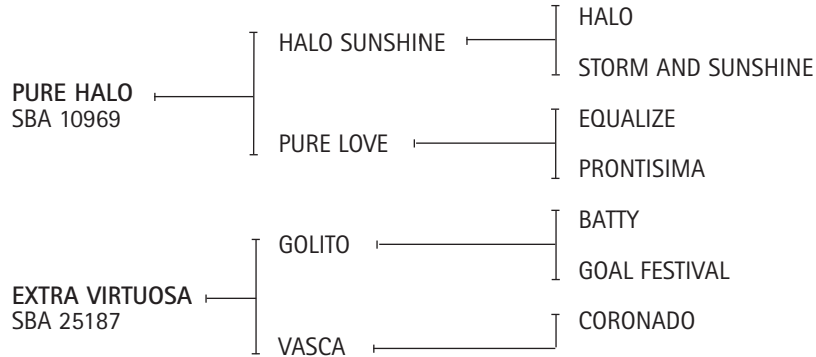

**POSTA PRECIOSURA:** Es propia hermana de:

- POSTA CLEMIRA (2003), comprada por Hilario Ulloa.
- POSTA PILO (2005): Actualmente en juego.

**FEDERATIVO:** Ver Referencia de Padrillos.

**BATELLE:** (SPC) Yegua jugadora.

**RONALCO:** Padre de ALLURER: Padre de numerosos caballos jugadores (cría Pirán).

**BRIZE:** (MAYOR GRUNDY) Al igual que la ENFERMERA (Mejor Yegua Cámara de Diputados con Javier Tanoira) comprada por Gonzalo Tanoira al Haras El Tala, adquirida por Pepe Heguy y jugadora de los abiertos con Pepe y Alejandro Diaz Alberdi en Chapaleufú II, y fundadora de una notable familia de la que forman parte GETE ANESTESIA (Mejor Producto Polo Argentino Cámara de Diputados con Javier Tanoira), CHAPALEUFU ENIGMATICA (Abiertos 2010 Pepe Heguy), CHAPALEUFÚ ENDIABLADO, CHAPALEUFÚ ENCANTADA, CHAPALEUFÚ MELLIZO, CHAPALEUFÚ PANZA BLANCA, CHAPALEUFÚ TAPADA, VASCO ENFERMITO y CHAPALEUFÚ ELEGANTE.

**Lote nº 2**

**EXTRA VISIÓN**

Nació: 10/11/2009 SBA 41804 RP 141 Zaino

Expositor: CARPEGNA, MARTÍN.

**PURE HALO:** Ver Referencia de Padrillos.

**EXTRA VIRTUOSA:** (GOLITO) Excelente yegua jugadora de varias temporadas en Coronel Suárez jugando torneos y circuitos con Martín y Juan Carpegna.