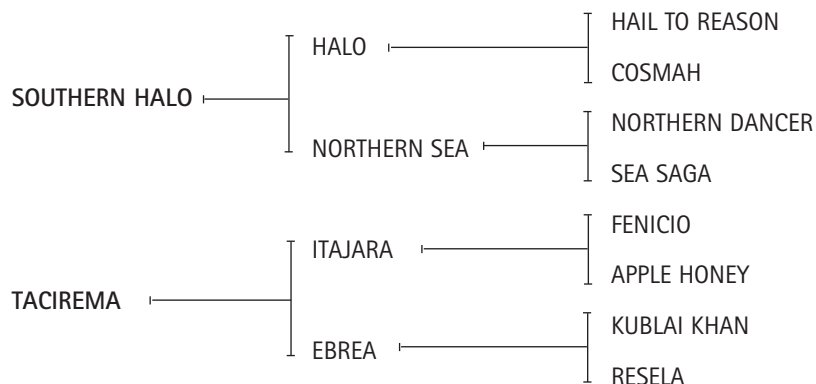

FAIR PRINCE

Nació: 05/09/2000

SBA 8829

Zaino Doradillo

SOUTHERN HALO: 9 veces ganador de la Estadística de Padrillos.

3 veces ganador de la Estadística de Abuelos Maternos.

5 veces ganador del Premio Carlos Pellegrini al "Padrillo del Año" PELLEGRINI del AÑO en 1997.

Padre de 155 Ganadores Clásicos (108 de Grupo).

Incluyendo 52 Ganadores Clásicos de Grupo.

Padre de muchos padrillos destinados en crías de polo destacadas como: Perugino, Optimun, Modern Love, Flaubert, New Limits, Agen, Sport Halo, Travel Time, Serapio, Links, Pink Halo, Docker, Backgammon, Southern Art, Wholenut, Fair Prince, American Hero, Oponente, Francis Halo, entre otros.

HALO: (1969) Ganador del United Handicap -G1-, Nidal Handicap -G2-, etc . Jefe de Raza de más de 60 GANADORES CLASICOS, 7 de ellos Campeones. Fué el Mejor Padrillo en USA en 1989 y 1983.

Es padre de SUNDAY SILENCE "Caballo del Año", Breeders Cup Classic -G1-, Kentucky Derby -G1-, Devil' Bag (Mejor 2 años en USA y excelente padrillo), SUNNY'S HALO (Kentucky Derby -G1-), GOODBY HALO, etc .