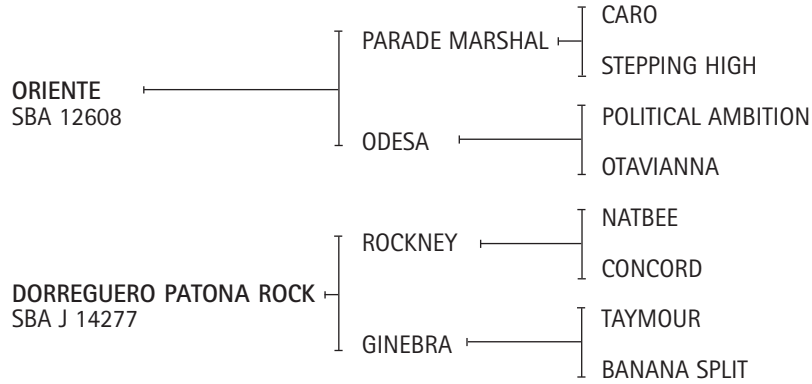

Lote nº 6

DORREGUERO CODICIA

Nació 01/10/2009 SBA 42007 RP 420 Zaino
Criador: IRASTORZA, FRANCISCO.

ORIENTE (SPC): Es ganador de 5 carreras, sus primeros hijos nacieron en 2008.

DORREGUERO PATONA ROCK: Fue 2do premio y Rvdo. Campeón en su categoría en Palermo 99 y jugadora de alto y mediano handicap.

Es madre de:

DORREGUERO LUJURIA (Aguará 214), domada con excelentes condiciones, muerta.

DORREGUERO ABARO (Aguará 214), padrillo.

DORREGUERO CODICIA (Oriente).

ROCKNEY: Fue el mejor dos años de su generación y dió en reducidas producciones a:

O. RECHIFLADA (todos los abiertos G. Heguy).

O. ROCKERITA (Alto handicap incluso abiertos).

O. AEROMOSA (Abierto Argentino).

O. UVITA (Abierto Argentino).

O. MATY ROCK (Alto handicap).

APOLO ROCK (padrillo jugador y padre de numerosos jugadores de mediano y alto handicap).

Es también abuelo materno de OMBUCITO MADONNA (MAXIMA) 2 veces ganadora del premio a la mejor yegua de Tortugas y jugadora de todos los abiertos y de OMBUCITO KENYA jugadora de todos los abiertos con A. Merlos.

GINEBRA: (SPC) Es madre de:

DORREGUERO INDESEADA (Infidente) Jugadora de alto handicap, actualmente manada.

DORREGUERO IDOLO (Aguará 214) Padrillo, muerto.