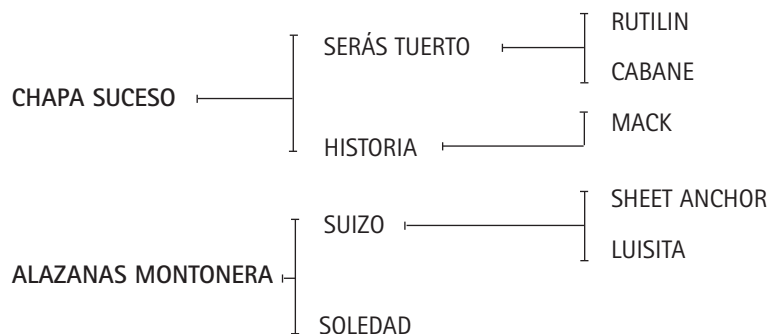

## ALAZANAS MONTONERO

Nació: 02/01/2004

SBA 10019

RP 409

Alazán

**ALAZANAS MONTONERO:** Padrillo de Las Alazanas su primer generación nació en el 2007.

**CHAPA SUCESO:** De su primera generación, ANAY SUR ZETA sacó el Premio a la Mejor Yegua de la Copa de Belgrano en Coronel Suárez. Es propio hermano de CHAPA PROFESORA y CHAPA MAESTRA: Jugadoras de todos los abiertos con Marcos Heguy.