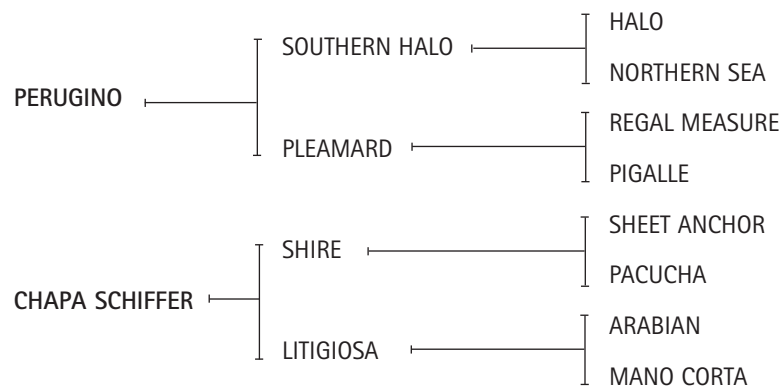

CHAPA MANZANO -T/E-

Nació: 28/02/2001

SBA P 8056

RP 394

Zaino

CHAPA MANZANO: Sus primeras generaciones en doma con muy buenas condiciones. Padrillo en manada de Horacio S. Heguy.

PERUGINO: Excelente padrillo padre de SURRA (jugada todos los abiertos por Horacio S. Heguy), CHAPA BÁRBARO (jugado todos los abiertos por H. S. Heguy), CHAPA PATITA (jugada todos los abiertos por H. S. Heguy), CHAPA YAMILA (todos los Abiertos con H. S. Heguy), DIABLO (exportado a USA a PONY EXPRESS), CHAPA PAOLA (Res. Gran Camp. Hembra SRA '04 y '05), ANAY SUR DULCE (Premio en Suárez - jugando abiertos '08), ANAY SUR SALADA (Marcos Heguy - jugando abiertos '08), CHAPA TRICOTA (Bautista Heguy - jugando abiertos '08). SOUTHERN HALO: Padre de 32 padrillos registrados en la AACCP como: OPTIMUN, PERUGINO, SOSPECHOSO, FLAUBERT, SERAPIO, etc.

SOUTHERN HALO: 9 veces ganador de la Estadística de Padrillos.

3 veces ganador de la Estadística de Abuelos Maternos.

5 veces ganador del Premio Carlos Pellegrini al "Padrillo del Año" PELLEGRINI del AÑO en 1997.

Padre de 155 Ganadores Clásicos (108 de Grupo).

Incluyendo 52 Ganadores Clásicos de Grupo.

Padre de muchos padrillos destinados en crías de polo destacadas como: Perugino, Optimun, Modern Love, Flaubert, New Limits, Agen, Sport Halo, Travel time, Serapio, Links, Pink Halo, Docker, Backgammon, Southern Art, Wholenut, Fair Prince, American Hero, Oponente, Francis Halo, entre otros.

CHAPA SCHIFFER: Mejor Producto Jugador Inscrito en Polo Argentino, abierto del Tortugas Country Club 2002. Madre de:

- Chapa Manzano: (Por Perugino) Padrillo en manada de Horacio S. Heguy.

- Chapa Zalo: (Por Chapa Francés) jugador.

- Chapa Perico: (Por Chapa Francés).

- Chapa Chalileo: (Por Express).

SHEET ANCHOR: Padre de excelentes padrillos poleros como:

SÉQUITO: Padre de PUCARÁ, LAMBADA.

SOBORNADO: Padre de Open CHITA, Alazanas SUBERSIVA, CALIFA.

SUIZO: Padre de BIRRA, MONTONERA y varias jugadoras de Abierto.

SHIRE: (Sheet Anchor) padre de:

- Pocker (jugó abiertos con B. Heguy), Chapa Mentirita, Chapa Panceta, Tango (padrillo de Benjamín y José Araya - jugador de varios abiertos).

- Caro Valor: Gran Campeón Macho Palermo.

LITIGIOSA: Yegua jugadora de todos los abiertos con Gonzalo Heguy. Una de sus mejores yeguas.