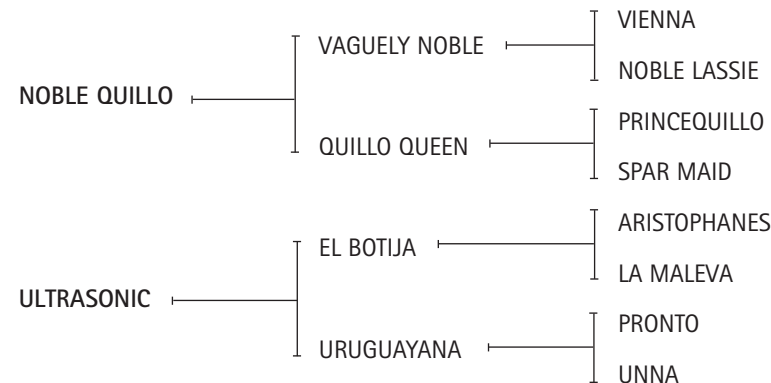

ULTRASONIDO (SPC)

Nació: 1985

ULTRASONIDO: Ganador de 9 carreras (incl. Clásicos), Polla de Potrillos (GI), Jockey Club (GI), Ganador en USA, etc.

Padre de:

- ULTRASÓNICA: jugadora de todos los Abiertos del 2001 al 2007 con Pepe, Nachi Heguy y Mike Azzaro.
- CHAPALEUFÚ BIJOU (BRILLOSA): tordilla. Mejor Yegua de Sugar Erskine Abiertos 2005 al 2007.
- PERSEVERANZA: SPC. Todos los Abiertos con Sugar Erskine y Gastón Lauhó.
- CHE FLOR: (SPC) Todos los Abiertos con Gastón Lauhó y el US Open con Eduardo y Nachi Heguy.
- SONRISA (SORPRESA): Abiertos con Gastón Lauhó.
- ENDIABLADO (ENFERMERA): Abiertos con Sugar Erskine.
- CANTINA (CANITA): Abiertos con Gastón Lauhó.
- ÚNICA y UNITARIA: Jugaron la Cámara de Diputados con Hilario Ulloa.
- CHAPALEUFÚ ULTRA: Reservado Gran Campeón Hembra Exposición Rural de Palermo 2010. Campeón Hembra Exposición Rural de Río Cuarto 2009.