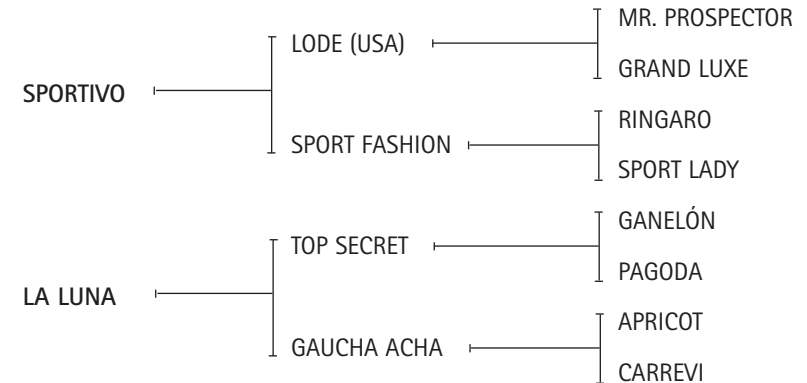

OPEN ESPACIAL -T/E-

Nació: 26/09/1999

SBA P 7623

RP 230

OPEN ESPACIAL: Integrante del plantel de padrillos de Ellerstina. En su primer año en Ellerstina (2003) nacieron 4 hembras y 4 machos. De esta camada se destacan:

- OPEN BANDERA: vendida a André Fabre, exportada a Francia.
- OPEN MISTICA: Exportada a UK, jugó y ganó la Copa de Oro Sotogrande 2010 con Nicolas Pieres (dos chukkers en la final).
- OPEN FARAÓN: Triple Corona 2010 con Rodigo Andrade.
- OPEN SINAGOGA: Vendida a Kevin Korst.

Entre sus crías más jóvenes se destacan:

OPEN NOSTALGIA, OPEN FRUTI, OPEN LAIKA, OPEN BROMA, OPEN TAQUITO MILITAR, OPEN FIORELLA, OPEN MELODY

También padre de Van Inglesa, (x Isabella), yegua muy prometedora presentada por La Vanguardia en la S.R.A. 2011.

SPORTIVO: Con sólo tres camadas con edad de jugar el alto handicap, ya obtuvo 2 premios al mejor jugador inscripto del abierto de Palermo (Dolfina Cuartetera '06 y Dolfina Toro '08). Sus hijos jugaron 10 chukkers en la final de Palermo '07 y '08 chukkers en la final de Palermo '08. Padre de:

DOLFINA CUARTETERA: Premio AACCP al mejor producto jugador inscripto del Abierto de Palermo '06 con A. Cambiaso. Premio Copa Lady Susan Townley y Mejor Producto Jugador Inscripto Campeonato Argentino Abierto '09. Premio Copa Lady Susan Townley Campeonato Argentino Abierto 2010.

DOLFINA TORO: Premio AACCP al mejor producto jugador inscripto del abierto de Palermo '08 con B. Castagnola, jugó tres chukkers en la final del Abierto '07 y '08.

ELLERSTINA FELICIDAD: Jugó todos los abiertos con 5 años, F. Pieres y M. Mac Donough. Triple Corona, '07, '08 y '09 con G. Pieres (h).