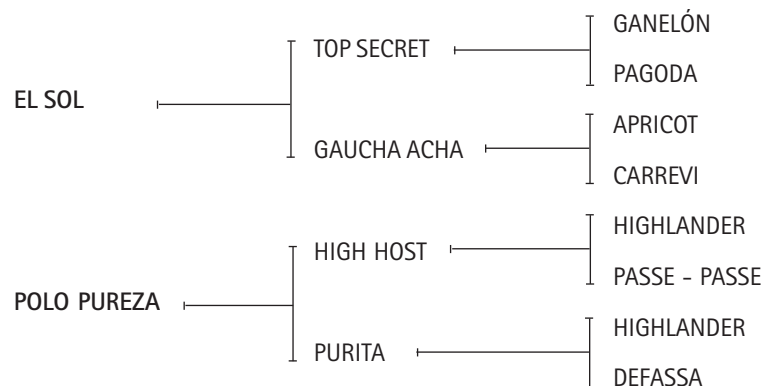

POLO SOL PURO

Nació: 10/01/1995

SBA 5104

RP 120

Alazán

POLO SOL PURO: JUGÓ LOS ABIERTOS DE TORTUGAS Y HURLINGHAM CON NACHI HEGUY, MILO F. ARAUJO y PABLO MAC DONOUGH - JUGÓ EL ABIERTO ARGENTINO CON FAVIO DINIZ (ELLERSTINA).

Es padre de VASCO FARAON (Gran Campeón Macho SRA 2008), POLO CORRALITO: Gran Campeón Hembra SRA 2004; POLO COLALESS: Gran Campeón Hembra SRA 2006 y Res. Gran Campeón de Nuestros Caballos 2005; POLO TIRO FIJO: Reservado Gran Campeón Macho SRA 2006 y Mejor Caballo jugador del Campeonato del Interior con handicap - Abiertos 2008 y 2009 con I. Heguy; POLO ALCIBIADES: Reservado Gran Campeón Macho SRA 2005; POLO LINAJE: Abierto '04 E. Heguy.

También padre de jugadores de Abiertos como CHAPALEUFÚ CALAVERA: Abiertos 2006 con Pepe Heguy; POLO JESSICA: Abierto '05 Bautista Heguy; POLO NUTRIA: Abiertos '07 y '08 E. Heguy, L. Criado y Nachi Heguy; POLO ORIENTAL: Abiertos '05 y '06 Pepe y UK '07 y '08 Loro Piana; POLO SIRENA: Abiertos '06 Pepe; POLO VAINILLA: Abiertos 2005 al 2009; VASCO HUERFANO: Abiertos '05 E. Heguy; POLO VISTOSA: Abiertos '08 y '09 B. Castagnola; POLO TWO MOON, POLO REY SOL (Abiertos 2007/08), POLO URUGUAYO (Gran Campeón Nuestros Caballos 2008).

EL SOL: Ver Referencia de Padrillos.

POLO PUREZA: Jugadora de todos los grandes Abiertos desde 1992 hasta la actualidad, incluso 3 chukkers en finales 1996, '99 y '04. Premio AACCP a la Mejor yegua jugadora Inscripta del Abierto 1993 y Mejor Caballo del Torneo 100 años de Medialuna Polo Club. Es madre de:

- POLO BAILANTA (Bossuet): Todo los abiertos Eduardo Heguy 2004, '05, '06, '07, '08.
- POLO DORADITA (Polo Nevadito): Todos los abiertos Pepe Heguy '06, '07, '08.
- POLO CENICIENTA (Polo Nevadito): Todos los abiertos Pepe Heguy '06, '07, '08.
- POLO BLANCAIEVES (Polo Nevadito): Todos los abiertos Pepe Heguy '06, '07, '08.
- CHAPALEUFU PLUMITA (El Sol): Todos los abiertos Nachi Heguy 2008.
- CHAPALEUFU PRETTY (Polo Nevadito): Abiertos 2006 exportada a UK.

- CHAPALEUFU PLUMA (Polo Nevadito): Gran Campeon Hembra Expo Nuestros Caballos 2006.

- POLO PURPURA (Pucará): Abiertos Santiago Chavanne.

- POLO LAZARO (Pucará): Padrillo centro transplantes F. Lascombes.

- POLO ORO PURO (Polo Nevadito): Padrillo centro transplantes MALAHUE.

- CHAPALEUFU PURITANO (Polo Nevadito): Padrillo (Luis Padilla).

Su madre - PURITA - LADY SUSAN TOWNLEY '84-'10 Abiertos con Suárez y 2 copa de las Américas '79 ARG. y '80 USA.

Purita-MADRE DE: POLO PUREZA -POLO SANTA (Bossuet-10 abiertos con E.H.)-POLO PURO KURDA.

(kurdo- abiertos con F. Diniz y A. Cambiaso)-POLO ROSA (Pucará-Abiertos con S. Chavanne).

HIGHLANDER: Ganador de 5 carreras en Palermo. Padre de PURITA y de muchos caballos jugadores de alto handicap y numerosos padrillos de Polo como HIGH HOST, EL BACK, EL PAJE, LUJOSO, POLO PRINCIPITO.

- POLO SANTA (Bossuet - 10 abiertos con E. H.).

- POLO PURO KURDA (Kurdo - Abiertos con F. Diniz y A. Cambiaso).

- POLO ROSA (Pucará - Abiertos con S. Chavanne).