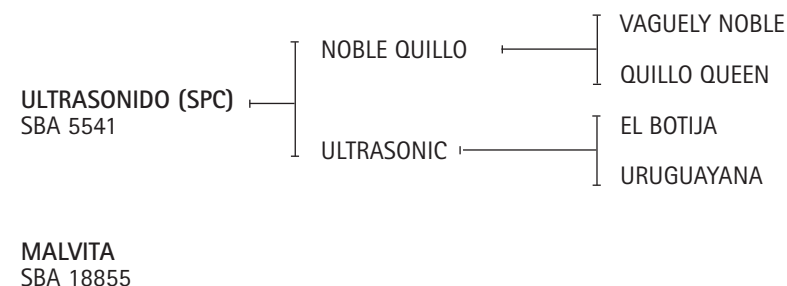

**YEGUAS MADRES****Lote nº 25****PUCARÁ MARAVILLA**

Nació: 23/01/2000

SBA 38692

RP 37

Zaino

Criador: LASCOMBES, FRANCISCO.

**PUCARÁ MARAVILLA:** Jugadora Mediano Handicap con F. Bargalló. Metropolitano mediano. Copa Día de la Bandera, Rosario.