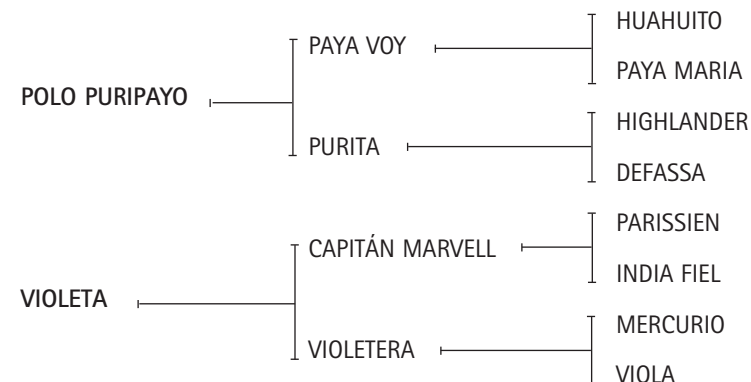

POLO NEVADITO

Nació: 22/07/1993

SBA DJ 3984

RP 78

Rosillo

POLO NEVADITO: GANADOR DEL RANKING DE PADRILLOS DE LA A.A.C.C.P. 2003 AL 2010. JUGADOR DE TODOS LOS ABIERTOS DE 1997 AL 2004 con PEPE y NACHI HEGUY Y MILO F. ARAUJO. Propio hermano de POLO NEVIZCA-Todos los abiertos del 2001 al 2008 con Nachi y Pepe. 4ta generación de jugadores del Abierto (Nevadito - Violeta - Paya Voy y Purita - Paya María) Su madre Violeta jugó 10 Abiertos con Alberto P. Heguy y Eduardo Heguy (Coronel Suárez y Chapa II) 67 hijos del Polo Nevadito ya han jugado los abiertos. Hijos destacados de Polo Nevadito: Polo Doradita, Gete Tango, Ch. Campanita, Ch. Lanza, Ch. Nevada, Ch. Cancherita, Ch. El Candidato, Ch. Enigmática, Polo Blancanieves, etc, etc... Junta en su pedigree la sangre de la PURITA (Mejor yegua de A. P. Heguy - Lady Susan Townley '84)-la PAYA MARIA (Mejor Yegua de Horacio Heguy) - MARSELLISA (Huahuito) Mejor Yegua de Horacito y Marcos Heguy - Lady Susan Townley '88 y '92 y VIOLETA (10 Abiertos con EDUARDO y A. P. HEGUY).