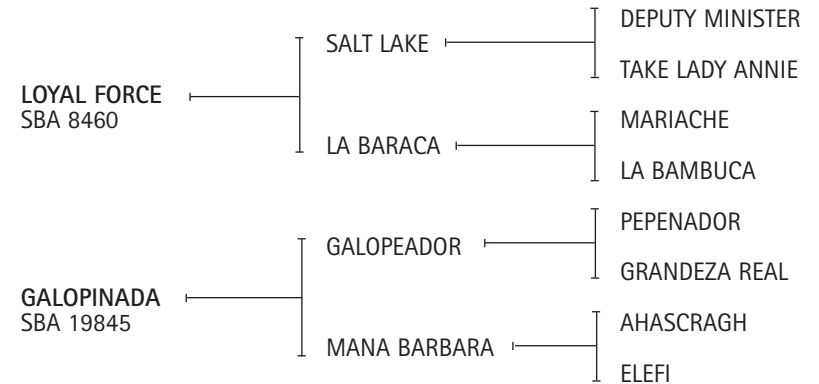

**GINEBRA: (SPC)** Es madre de:

DORREGUERO INDESEADA (Infidente) Jugadora de alto handicap, actualmente manada.

DORREGUERO IDOLO (Aguará 214) Padrillo, muerto.

**Lote nº 7**

**POSTA GALLEGA**

Nació: 30/08/2009 SBA 41252 RP 82 Zaino  
 Criador: BADINI, CÉSAR.

**LOYAL FORCE:** Ver Referencia de Padrillos.

**GALOPINADA:** Yegua jugadora, tiene otras 3 crías.

- POSTA ALEGRÍA (2003): Comprada por Hilario Ulloa.

- POSTA GALPONERA (2006): Comprada por Hilario Ulloa.