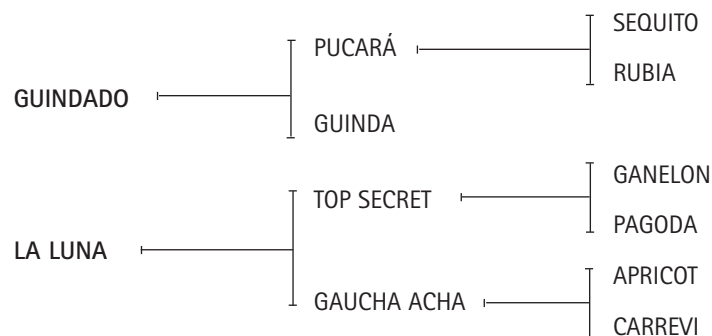

GETE MENGUANTE -T/E-

Nació: 31/10/1998

SBA P 8211

RP 95/9

Alazán

GETE MENGUANTE: Padre de Gete Fragar Abiertos 2010 (F. Bensadón), Muzarela Abiertos 2010, Jaime García Huidobro, Gete Frela jugadora Abiertos 2009, 2010 - Santiago Chavanne.

GUINDADO: Es propio hermano de:

- DURAZNO: Padrillo (M. Aguerre y A. Cambiaso).
- CIRUELA: Cámara de Diputados (J. Tanoira)
- MELON: Abierto de Palermo (F. Bensadón).

Es hermano de: FRAMBUESA (GREMIO) Abierto de Palermo (J. Tanoira); MANGO (GREMIO) Ab. de Palermo (A. Agote); KIWI (GREMIO) Ab. de Palermo (J. Hall); GALGO (FANTASIOSO) Res. G. Camp. Macho SRA 2002 y padrillo de la Cría Tanoira.

Su primera producción se domó en 2001 destacándose: PINTURITA (PINTORA) Remate 2000, vendida a Neuss Agropecuaria. Abierto de Palermo 2004 (G. Pieres (h)); CARTAGENA (JAMAICA) Remate 2001, vendida a R. Sola. Abierto de Palermo (R. Sola); FIESTA (FIGURITA) Abierto de Hurlingham 2006 (G. Pieres (h)); GALA (PINTORA) Remate 2001, vendida a B. Heguy. Abierto de Tortugas (M. Heguy) Exp. a UK Copa de Oro (M. Heguy); TEMPERA (PINTORA) Abierto de Hurlingham 2005 (J. Novillo Astrada); LUCERO (LUNA) Remate 2002, vendido a E. Novillo Astrada. Abierto de Tortugas 2006 (M. Novillo Astrada); MENGUANTE (LUNA) Padrillo de la cría Tanoira; FRIDA (PINTORA) Abierto de Palermo (P. Mac Donough), ESTRELLA y LUPA (LUNA) Abiertos 2008 (S. Chavanne).

PUCARÁ: Ver Referencia de Padrillos.

GUINDA: Jugó once temporadas todos los Abiertos (Indios-Tortugas, Hurlingham y Palermo) con Gonzalo Tanoira. La mayoría de las veces 2 chukkers y en esas once temporadas nunca estuvo manca ni lesionada.

LA LUNA: Considerada una de las mejores yeguas de polo de la historia, tanto como jugadora, madre y abuela. Familia Fundadora de la Cría de Ellerstina. Criada por Héctor Barrantes y jugada por G. Pieres en el Abierto Argentino de Palermo para los equipos La Espadaña y Ellerstina, ganando dos premios Lady Susan Townley (1987 y 1990) Premio A.A.C.C.P. al mejor ejemplar del abierto de Palermo 1987 y 1990 y Abierto de Hurlingham Club 1988. Jugó 4 temporadas en Inglaterra del '91 al '94 y en USA 1994. Fue precio récord mundial en remate 1990.

Madre de:

OPEN CHITA (SOBORNADO), OPEN XELENE (PUCARA), OPEN CALIFA (SOBORNADO), OPEN JASY (ILUSIONADO), OPEN ESPACIAL (SPORTIVO), GETE MEDIA LUNA (PUCARA), OPEN LUNA NUEVA (R. CORNER), GETE LUNA LLENA (PUCARA), GETE LAIKA (GUINDADO), OPEN SUNSET (R. CORNER), GRAPPA ASTEROIDE (PLIN-PLIN-PLIN), GETE LUPA (GUINDADO), GETE ESTRELLA, GETE SORDA, OPEN GEISHA, GETE LUCERO, TODOS JUGADORAS DE ABIERTOS, EN LOS EQUIPOS MAS DESTACADOS.