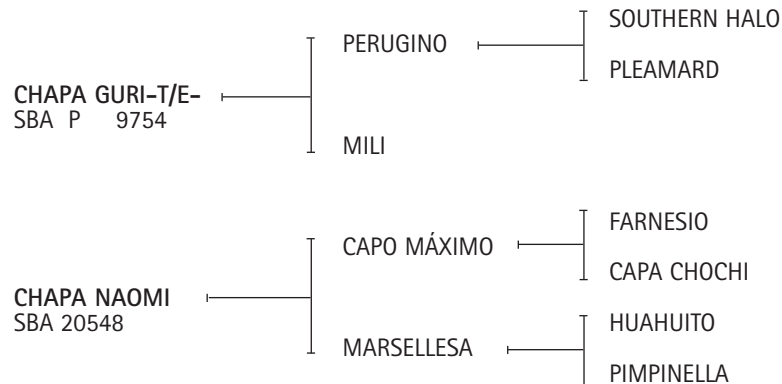

Lote nº 18

MALAPATA ADINERADA

Nació: 12/11/2008
Criador: MALAPATA S.A.

SBA 41992

RP 150

Zaino

CHAPA GURÍ: Ver Referencia de Padrillos.

CHAPA NAOMI: 3° Premio de Categoría Exposición Rural de Palermo 2001.

CAPO MÁXIMO: Récord de pista en San Isidro sobre 1000 mts. Ganador del Ranking Padrillos de la AACCP 2000 y 2001. Premio Lady Susan Townley 2004. Padre de CHAPA TEQUILA, NENA (Premio Lady Susan Townley 2004), CHAPA NAVIDAD, IRENITA MAFIOSO, CHAPA FRANCESA, jugadora de alto handicap, CHAPA FRANCÉS (padrillo) Gran Campeón Macho, Exp. Rural Argentina 2001/2002 y CHAPA CLARITO (padrillo).

MARSELLERA: Mejor Ejemplar por Tipo y Aptitud Abierto años: 1986-1988-1992. Ganadora del Premio Lady Susan Townley 1988 y 1992.

Madre de:

- CHAPA LA FRANCESA ALENTADITO): Madre de:
  - CHAPA POR AMARTE (PERUGINO): Jugadora.
- CHAPA BEBOTA (BON CLAIR): Yegua madre en la manada de Horacio S. Heguy.
- CHAPA FRANCESA (CAPO MÁXIMO): Madre de:
  - CHAPA BIENVENIDO AL HOTEL (PERUGINO): Padrillo.
- CHAPA FRANCES (CAPO MÁXIMO): Ganó el 2° Premio en su categoría en 1999 y Reservado Gran Campeón Macho 1999. 1° Premio de Categoría y Gran Campeón Macho 2000/2001 en la Exposición Rural.
- CHAPA NAOMI (CAPO MÁXIMO): Jugadora.
- CHAPA TETE (SERÁS TUERTO): Jugadora de todos los Abiertos.
- CHAPA LAURA (SERÁS TUERTO): 1° Premio y Campeón Hembra de Categoría año 2001.
- CHAPA IVANA (SERÁS TUERTO): Jugadora.