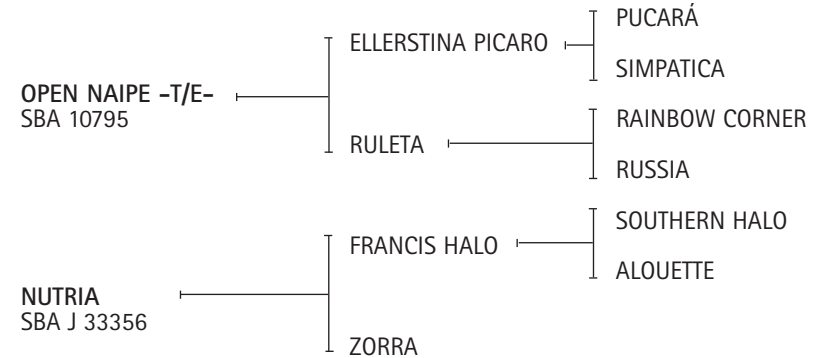

**Lote nº 16**

**BRILLO RATA**

Nació: 17/12/2008 SBA 37875 RP 30 ALAZÁN  
 Criador: FRANCO, RAMÓN H.

**OPEN NAIPE:** Ver Referencia de Padrillos.

**NUTRIA (x ZORRA)** Jugada por Tomás Franco en Copa Prov. de Bs. As. y Abierto de La Cañada Vendida a Facundo Obregón. Exportada a USA en Mayo 2010. Jugada en las tres copas de 20 goles de Los Hampton.