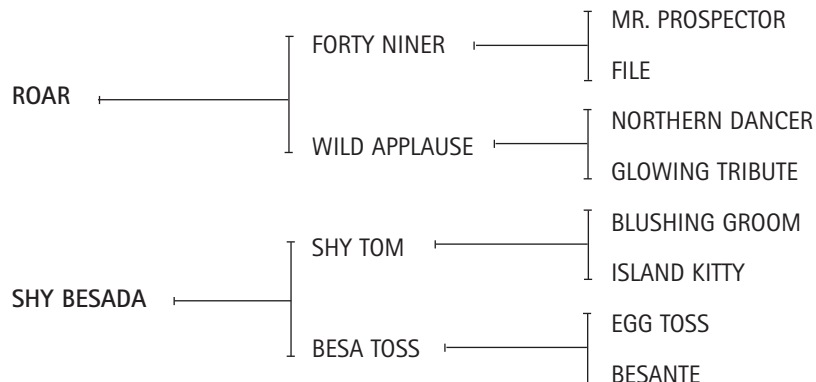

FORTY BESOTE

Nació: 20/08/2000

SBA 11503

Alazán

FORTY BESOTE: Ganador de 10 carreras en Pal. S.A. y L.P. incl. Clas. Esta es su primera generación. Y hermano materno de STORMY KISS mejor yegua del año en Argentina y ganador clásico en U.S.A. Hay anotados en la AACCP más de 10 hijos de ROAR de destacados criadores.