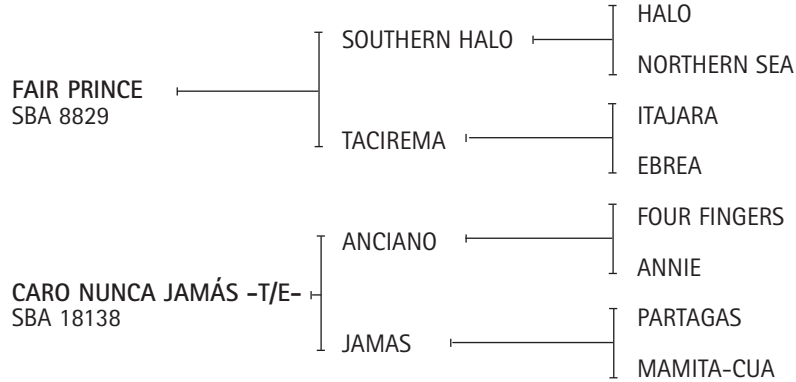

Lote nº 9

CARO MAS

Nació: 14/07/2009 SBA 40827 RP 64 Zaino Colorado
Expositor: AGROPECUARIA SAN JOSÉ S.A.

FAIR PRINCE: Ver Referencia de Padrillos.

CARO NUNCA JAMAS: Madre de CARO 381, Mejor Producto Jugador Inscripto Polo Argentino, COPA LA BANDERA, Rosario 2005, con Bartolomé Castagnola.

ANCIANO: Padre de numerosos jugadores de alto hándicap, CARO LINYERA Gonzalo Pieres - Ellerstina 1999, CARO OLIVIA con Hilario Ulloa, jugadora Cámara de Diputados y actualmente jugando abiertos en Inglaterra. CARO MANIQUI, CARO GRACIELA Abiertos 2010 con Francisco Bensadón. CARO NEW STAR Reservada gran Campeona Palermo 1997. CARO ACELERADOR, Padrillo Agrop. San José, CARO NEW DAY Padrillo Eduardo Ramos.

JAMAS: Madre de CARO 257 (1º premio y Campeón de Categoría Exposición Rural de Palermo 2000), CARO SIEMPRE (PADRILLO) - Padre de SABOYA ESTRELLITA, Jugadora con Hilario Ulloa, Inglaterra 2010, CARO PURO (Anciano) Padrillo Cartera Agropecuaria.