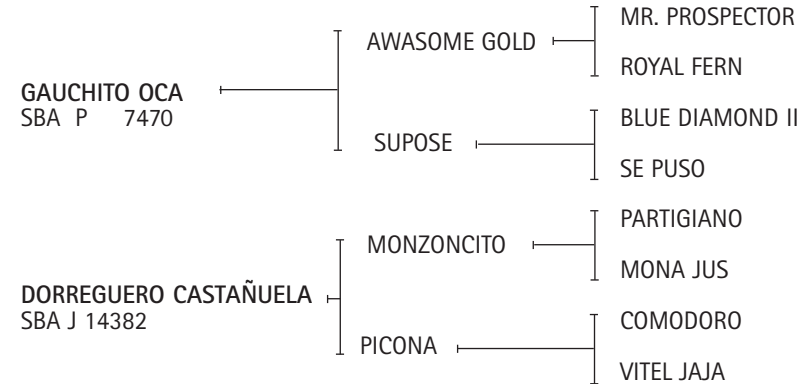

SOUTHERN HALO: 9 veces ganador de la Estadística de Padrillos.

3 veces ganador de la Estadística de Abuelos Maternos.

5 veces ganador del Premio Carlos Pellegrini al "Padrillo del Año" PELLEGRINI del AÑO en 1997.

Padre de 155 Ganadores Clásicos (108 de Grupo).

Incluyendo 52 Ganadores Clásicos de Grupo.

Padre de muchos padrillos destinados en crías de polo destacadas como: Perugino, Optimum, Modern Love, Flaubert, New Limits, Agen, Sport Halo, Travel Time, Serapio, Links, Pink Halo, Docker, Backgammon, Southern Art, Wholenut, Fair Prince, American Hero, Oponente, Francis Halo, entre otros.

ALOUETTE (1984): Gdra en Rosario. Hna. Mat. de:

Calander: (Ringaro) gdra. De 7 cs. En Palermo y La Plata, incl. Al debutar y clas. Rep. De Panama-G3, Gral. Alvear-G3, Arturo A. Bullrich-G3, España-L, clas. Asoc. De Tecnicos del Futbol Arg., 2º clas. Condesa-G3, Gral Arenales-G3, España-L, 3º clas. Ocurrencia -G3, Gral. Francisco B. Bosch-G3.

Legend: (Southern Halo) gdra. De 5 cs en Palermo, incl al debutar, clas. Casa del Teatro -L 2a GP Internac Saturnino J. Unzue-GL Hdep. Maron 3º HDEP Cherry Red.

Canard (Ringaro) gdra. de 3 cs. en Palermo.

Lourdes (Ringaro) gdra. de 2 cs. en Palermo.

Charran (Rainbow Corner) Gdor. en Palermo.

Lote nº 17

DORREGUERO LORENA

Nació: 18/11/2008

SBA 39587

RP 401

Zaino Colorado

Criador: FRANCISCO IRASTORZA.

GAUCHITO OCA: Ver Referencia de Padrillos.

DORREGUERO CASTAÑUELA: Jugadora de 10 temporadas, alto y mediano handicap, LORENA es su primera cría. Su padre MONZONCITO es padre de numerosos jugadores de alto handicap entre ellos MERENGUE (Abierto Argentino), COMETA (Abierto Argentino, vendido a K. Parker), PALMERITA, GALLETITA, LUNA, CAUTIVA, CUBANITO, ZAMBA, PADRINO, MALINCHE, etc. jugadores de alto handicap.

PICONA: Se lesionó de nueva. Es madre de:

- PANDERETA (Apolo Rock): Jugadora de alto handicap y vendida.
- D. CASCABEL (Aguará 214): Jugador de alto handicap.
- D. FLAUTA (Aguará 214): Jugando actualmente en Francia.
- D. BOMBO (Aguará 214): Padrillo.
- D. SINFONIA (Gauchito Oca): Vendida a Martin Garrahan, Remate Selección 2008.
- D. SERENATA y D. MELODIA: Ambas en doma mostrando buenas condiciones.

VITEL JAJA (SPC): Madre de:

- MATERA (Comodoro) Madre de:
  - D. BOMBILLA (Vendida a B. Araya, jugadora de todos los abiertos en USA luego vendida a F. Mannix).
  - D. YERBITA (jugadora de alto handicap L. Criado, actualmente jugando en Francia).
- D. MARGARITA (Monzoncito) jugadora.
- ORQUIDEA (Tero Rock). Madre de:
  - D. ZULU (vendida a M. Garrahan).