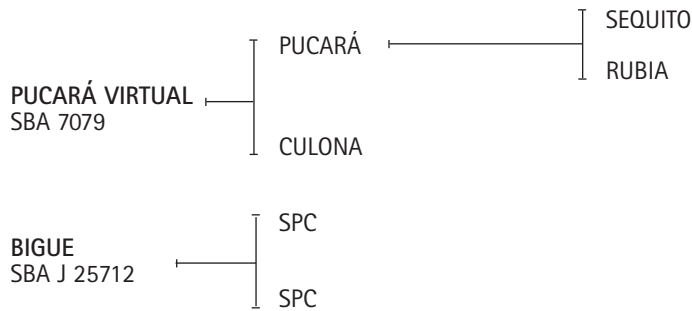

**Lote nº 22**

**ESPI BIGUE 3**

Nació: 08/10/2008  
Criador: TATOAMÍN S.R.L.

SBA 41847

RP 263

Zaino

**PUCARÁ VIRTUAL:** Ver Referencia de Padrillos.

**BIGUE:** Yegua jugadora de Gines Bargalló, por más de 8 temporadas lo acompañó jugando todas la finales y partidos difíciles dos chukkers. Alquilada a Adam Snow para jugar la Triple Corona, incluso en algunos partidos también jugó dos chukkers en Palermo.