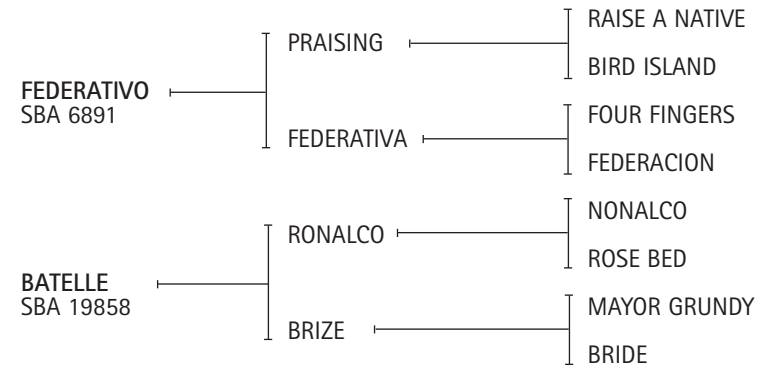

**POSTA PRECIOSURA:** Es propia hermana de:

- POSTA CLEMIRA (2003), comprada por Hilario Ulloa.
- POSTA PILO (2005): Actualmente en juego.

**FEDERATIVO:** Ver Referencia de Padrillos.

**BATELLE:** (SPC) Yegua jugadora.