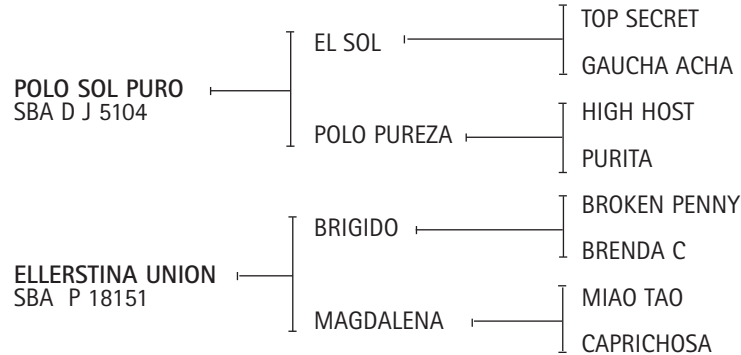

Lote nº 11

YAPA ÚNICA

Nació: 29/01/2009 SBA 38748 RP 13 Zaino
Criador: SOJO, EZEQUIEL IGNACIO.

POLO SOL PURO: Ver Referencia de Padrillos.

ELLERSTINA UNIÓN: Comprada al pie en remate Selección de Gonzalo Pieres. Se rompió de potranca y fue reservada para la manada. Es madre de:

- QUPA NUEBE (Excelente yegua jugadora nueva).
- QUEQUEN UNICO (Padrillo G. Gonzalez Fisher).
- YAPA UNITARIA (Comprada en Remate Selección AACCP 2009 por Hugo Barabuchi).
- YAPA BEATO (3º Premio Exposición Rural de Palermo 2010).
- LAS ENCADENADAS MONJITA (jugadora nueva).
- QUPA MONJITA (Exposición Palermo 2010).
- YAPA ÚNICA.

BRIGIDO: Padrillo cría Juan Daniel Pirán Padre de Muchos Jugadores de Abierto y Caballos exportados. CHAPLIN Todos los Abiertos (M. Aguerre); MARISEL Todos los Abiertos (A. Cambiaso); MINGUITO Todos los Abiertos (A. Cambiaso y B. Castagnola); TORTUGA (G. Pieres). COQUETA, NEGRITA, MACITA etc. Actualmente con 17 hijos jugando alto handicap en Inglaterra y 30 en Estados Unidos. Propiedad de Gonzalo Pieres.

MAGDALENA: Cría Rossi; Fue una de las mejores yeguas de Ellerston y es madre hoy de grandes yeguas jugadoras de Abierto como:

ELLERSTINA SOSPECHOSA (Modern Love) Todos los Abiertos Gonzalo Pieres y Pablo Mac Donough.
ELLERSTINA LA NONA (Pucará) Todas jugadoras de todos los Abiertos (Gonzalo Pieres (h)).
ELLERSTINA TINTA (Pucará) Todas jugadoras de todos los Abiertos (Gonzalo Pieres, y Gonzalo Pieres (h)).
Es propia hermana de MI CABALLO, Padrillo Jugador (Mundialito con A. P. Heguy, Mundialazo con Alberto Heguy) y padre de numerosos caballos de alto handicap como: POLO PRIMADONA: Premio Mejor Prod. Insc. Polo Argentino Final Abierto Jockey Club 2009 y todos los abiertos con E. Heguy, RETRANCA (Todos los Abiertos G. Lauhlé), TORTOLITO, SOBRINA, CLARITA, ARTESANIA, POLO PRECIOSA, POLO FABELA, POLO GAVILAN, FINITA, MEDUSA.
También es propia hermana de LECHUZO Padrillo Cría Ellerstina y actualmente Llorente Hnos, padre de numerosos caballos jugadores como GARRA (Abiertos), FOGATA (jugada en USA por A. Cambiaso), MALVINA, CASA BLANCA, MOSCA, CHAPERON, MOSCOVITA, RUSITA, PATITA, MARIA, etc.

CAPRICHOSA: Yegua jugadora madre de LECHUZA, (todos los grandes Abiertos G. Pieres en la Espadaña y premio Lady Susan Townley en 1986 y 1987. Siendo una de las yeguas madres del mundo por la cantidad de hijos jugadores de abiertos y Alto Handicap que produjo).