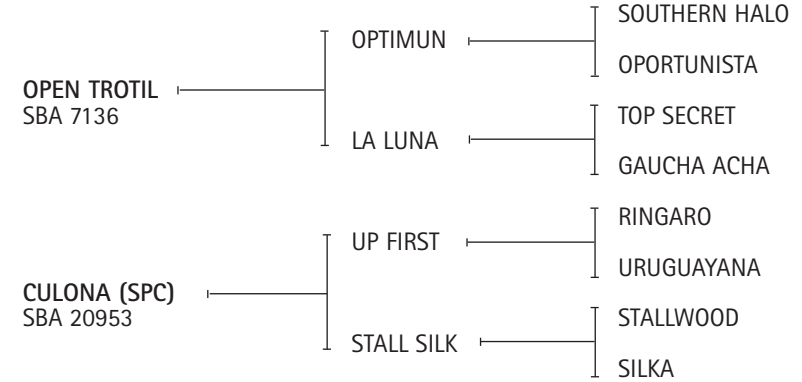

Lote nº 10

PUCARÁ LILITA

Nació: 04/02/2009 SBA RP 170 Tordillo
Criador: LASCOMBES, FRANCISCO.

OPEN TROTIL: Ver Referencia de Padrillos.

CULONA (SPC): Jugadora, 2 chukkers Copa Cámara de Diputados Año 2000, Martín Vidou. Exportada a UK en 2001, para jugar en Inglaterra y España. Jugó hasta el 2004.

Madre antes de exportarse de:

Puc. Sombrilla (El Sol - Juveniles Sub-18 2009 y 2010 - F. Lascombes (h);

Vodka (Puc. Creciente) y **Cameroon** (Puc. Creciente) Jugadoras M. Vidou de Mediano Handicap, Copa República. Repatriada para cría, Donante permanente en el Centro de TE El Pucará desde 2004.

Produjo desde entonces:

- Tinvi Cuñado (Puc. Creciente) Camp. Macho Cabestro Exp. Rural TL 2007. Jugando actualmente M Vidou.
- Puc. Trasero (P. Sol Puro) Jugador vendido a F. Courreges.
- Puc. Impuro (P. Sol Puro) 1er Premio Subcateg. 2 años Montados SRA 2009. Vendido a A. Merlos / M. Blanco.
- Tinvi Kun (Gete Galgo)
- Tinvi Gigante (Puc. Creciente) Padrillito.
- Puc. Culata (P. Nevadito) Campeón Hembra Cabestro Exp. Rural TL 2009. 2º Premio Palermo 2010 Vendida a J. I. Merlos.
- Puc. Colono (Fino Pastor) Destete 2008. En doma.
- Puc. Culebra (Vasco El Che) Destete 2008. Camp. Hembra Cabestro Exp. SR TL 2010. En Doma para Palermo 2011.
- Puc. Luneta (Gete Menguante) Destete 2008. En Doma.
- Puc. Mejillón (El Sol) Destete 2009. En Doma.
- Puc. Culpa (Dolfina El Rey), Puc. Curioso (Dolfina El Rey), Puc. Monja (Monje), Puc. Culebrón (Op. Trottil). Destete 2010.
- **Nacimientos Temp. 2010-2011:** 4 con Op. Guantánamo y 2 con Ch. Candidato.