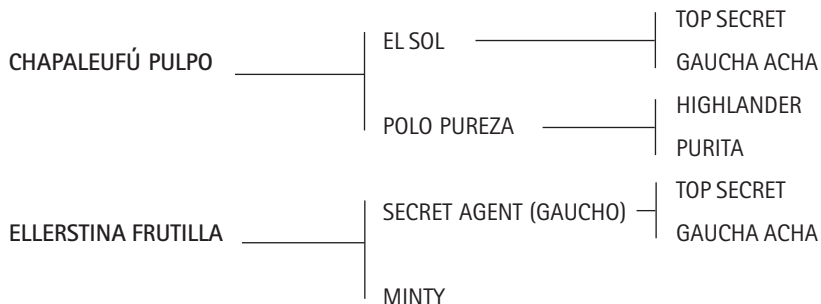

Junta en su pedigree la sangre de la PURITA (Mejor yegua de A. P. Heguy - Lady Susan Townley 84)-la PAYA MARIA (Mejor yegua de Horacio Heguy) -MARSELLESA (Huahuito) Mejor yegua de Horacito y Marcos Heguy -Lady Susan Townley 88 y 92 y VIOLETA (10 Abiertos con EDUARDO Y A. P. HEGUY).

Criador/Expositor: SOJO, EZEQUIEL IGNACIO.

LÍNEA MATERNA

1era. Madre:

ELLERSTINA FRUTILLA: Jugadora de Mediano Handicap, se lesionó y pasó a la manada.

Es Madre de:

- YAPA MELOCOTÓN 2011 (M. Kruppa).
- YAPA DURAZNO 2012 (Ch. Pulpo).