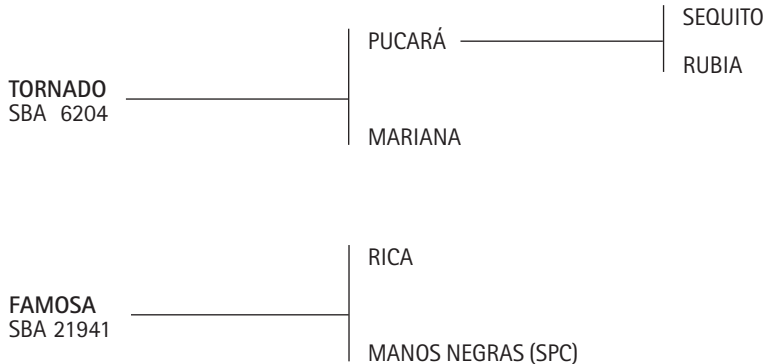

Lote nº: 419

ATALAYA NATALIA

Nació: 20/10/2012

SBA 49102

RP 268

Alazán

Criador/Expositor: UBÖE, SILVIA K.

LÍNEA MATERNA

1era. Madre:

FAMOSA: Madre de:

- A. Bienvenida: Adquirida y jugada por Gaston Lauhlé,
- A. Dulzura: 1° puesto Exposición Ntros. Caballos cat. potrancas 2005.
- Grafito: Jugado por Agustín Merlos en 2011.
- Heidi: Reservada para cría.
- Misterio: Adquirido por Mari Chousa.

LÍNEA PATERNA

TORNADO: Hijo de Pucará (Barrantes) y Mariana (cría Quiroga por Indovino). - Padre de más de 30 yeguas y caballos que están jugando en Argentina, algunos exportados, entre ellos A. Bofetada (Margarita), A. Carlina (Mulita) jugadas por Agustín Merlos en Inglaterra y España; A. Amistosa y Bonita jugadas por Luis Escobar en Palm Beach, A. Agüita llevada a Colombia, A. Agapito llevado a Francia por Fernando Reynot Blanco, quien además juega A. Betiana, A. Afortunado y A. Camelia. - Padre de Atalaya Dulzura: 2° premio y Reservado Campeón Hembra Expo Ntros. Caballos 2005. Adquirida por Agustín Merlos. - Padre de Atalaya Dolfina: 3° premio potrancas Expo Ntros. Caballos 2005, adquirida por Agustín Merlos. - Padre de Atalaya Designada: 1° premio y Reservada Campeón Hembra Expo Ntros. Caballos 2006, adquirida por Agustín Merlos. - Padre de Atalaya Galleta: 2° premio Ntros. Cab. 2008 adquirida por Pablo Llorente. - Padre de A. Débora, adquirida por Ellerstina S.A., de A. Dafnie jugada por G. Terrera, de A. Filipina, adquirida por J. Deganay, A. Fotografía, adq. por Pablo Llorente, de A. Escritura, adq. por Fernando Monteverde y de A. Hidalga adq. por Diego Miguens. - Padre de A. Encantada, adquirida por Alfonso Pieres.