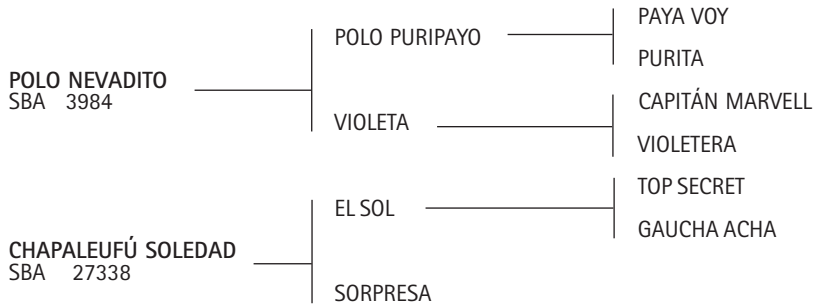

Lote nº: 407**CHAPALEUFÚ SOLANO**

Nació: 13/12/2012

SBA 21035

RP 662

Zaino

Criador/Expositor: HEGUY, PEPE.

CHAPALEUFÚ SOLANO: Propio hermano de Chapaleufú Sortija, Premio AACCP Mejor Yegua Copa Belgrano en Coronel Suarez 2015.

LÍNEA MATERNA

1era. Madre:

CHAPALEUFÚ SOLEDAD: Con 5 años Jugó todos los Abiertos del 2003 (M. Azzaro -Chapa II) Es la yegua que más le gustaba a Azzaro, se quebró en la primera repetición en la semifinal del Abierto (iba a jugar 3 chukkers).