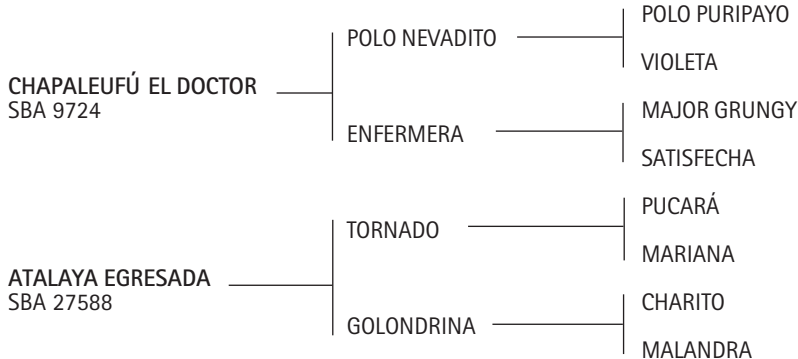

Lote nº: 413**ATALAYA OLEGARIA**

Nació: 04/08/2013

SBA 49944

RP 293

Zaino

Criador/Expositor: UBÖE, SILVIA K.

**LÍNEA MATERNA****2da. Madre:****GOLONDRINA:** Madre de:

A. Designada: 1° premio Nuestros Caballos 2006, adquirida por Agustín Merlos, jugará con él este año Copa de Oro y Copa de Plata.