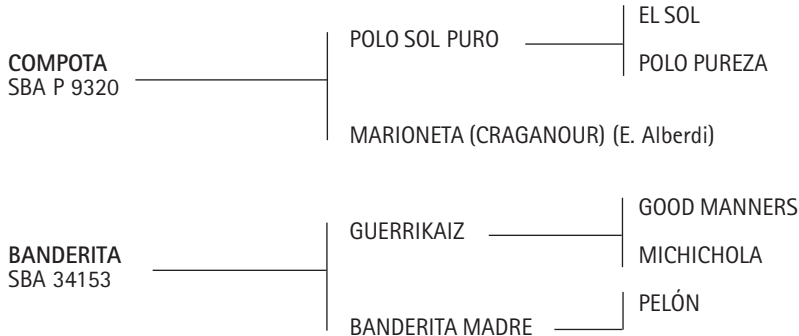

Lote nº: 416**BUCANERO BANDERA**

Nació: 30/01/2013

SBA 48330

RP 145

Alazán

Criador/Expositor: GALÉ, ELENA M. DE

**LÍNEA MATERNA****1era. Madre:****BANDERITA:** Yegua jugadora. Jugó el abierto de Tortugas y Hurlingham con Pite Merlos.**LÍNEA PATERNA**