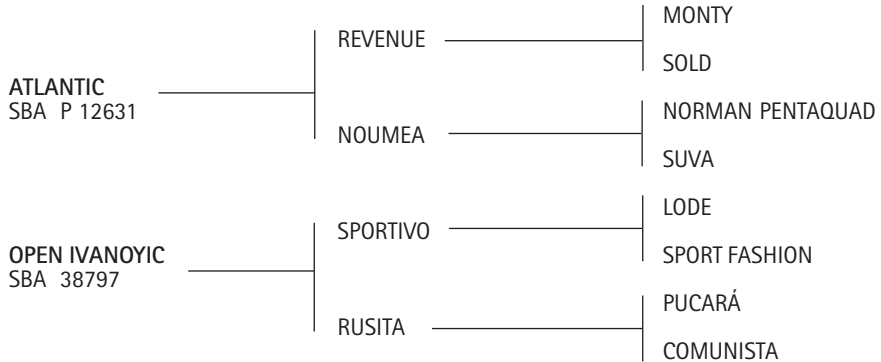

Lote nº: 414**LOVELOCKS SHARAPOVA**

Nació: 08/11/2013

SBA 51154

RP 243

Zaino

Criador/Expositor: WHITE SWALLOW S.A.

**LÍNEA MATERNA****1era. Madre:**

OPEN IVANOYIC: Comprada en Remate Ellerstina, domada en Lovelocks jugando polo de nuevos en El Remanso. Es donante de Lovelocks Polo Stud.