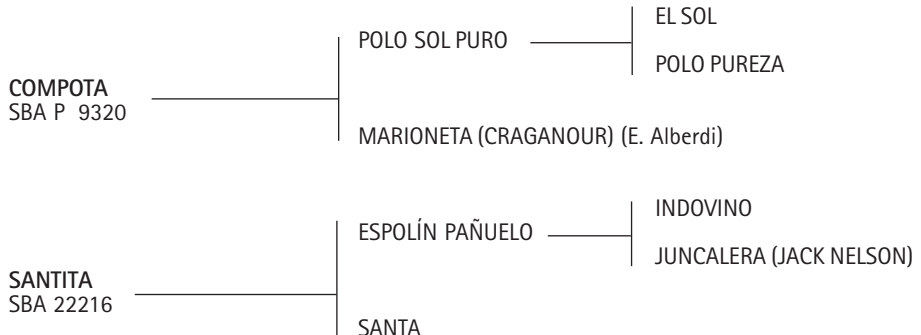

Lote nº: 415**BUCANERO SANTITA**

Nació: 05/02/2013

SBA 49582

RP 147

Zaino Colorado

Criador/Expositor: GALÉ, ELENA M. DE

**LÍNEA MATERNA****1era. Madre:****SANTITA:** Yegua jugadora.**ESPOLIN PAÑUELO:** Gran Campeón Macho Exposición Rural de Palermo 1989.**LÍNEA PATERNA**