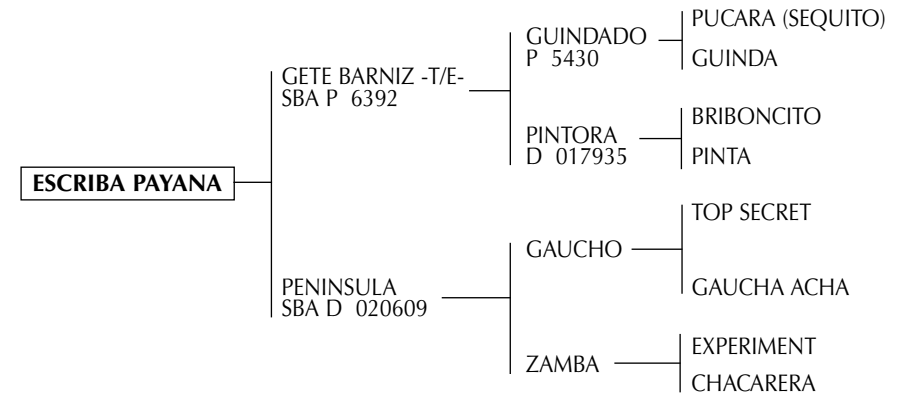

TORDILLA: Tiene el record de 15 hijos jugadores: 5 vendidos a EEUU (LUCILA, GAUCHO, PAISANO, TIMOTEO y NIÑA BONITA), 1 vendida a Inglaterra (PATRICIA), 1 vendido a España (BORRACHO), 1 vendida en Argentina (MARUCA) de C. Laprida, 4 guardadas para Madres (TABITA, TAPERA, TRAMPA y TAURA). 2 vendidos en Argentina (TOCAYO y TROMPO). MARUCA: Produjo una hija "BAHCO" propiedad del Sr. Jorge Dupont, ganadora del premio Asociación Argentina de Criadores de Caballos de Polo a la Mejor yegua por Tipo y Aptitud de la Copa República Argentina Año 2001. TAPERA: Produjo una hija "TA BUENA" que fue campeona en su categoría en la Exposición Rural de Palermo 2003. Muy buena jugadora vendida a Camilo Bautista.

Nació: 28/10/03 SBA: 26222 R.P.: 180 Alazán
Criador: GUILLERMO FORNIELES