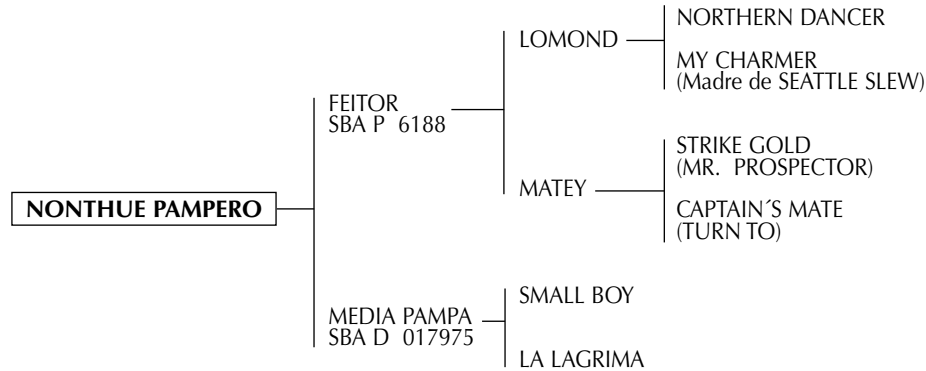

3

NONTHUE PAMPERO

Nació: 19/01/03 SBA: 7869 R.P.: 167 Zaino
Criador: BENJAMÍN ARAYA

FEITOR: Ganador de 5 carreras, incluso un Handicap, 9 segundos, 6 terceros, 3 cuartos, 5 quintos y 4 no places. Sus primeros hijos están jugando prácticas en Suárez donde han demostrado docilidad y mansedumbre.

MEDIA PAMPA: Cría de Perkins. Jugada por Gonzalo Heguy en el Metro Alto, Milo F. Araujo USPA Gold Cup, Benjamín Araya Abiertos en Argentina, US Open, America's Cup, UK Gold Cup, Queen's Cup, Gold Cup Deauville etc. Madre de:

- PICHON, jugado por Marcos Araya en Copa Belgrano y Circuitos.
- SANTITA, jugando torneos en Suárez con B. Araya.
- PAMPERITO, en doma.
- PAMPERO, es el único hijo entero de MEDIA PAMPA.

SMALL BOY: Padrillo importante en la famosa cría de Perkins, padre de GAMA (Alfredo Harriott), TITA y ORACION (Juan C. Harriott), RABINCHA (A. P. Heguy), GARGANTILLA (B. Araya), BRUJA, ALTANERA, etc.

4