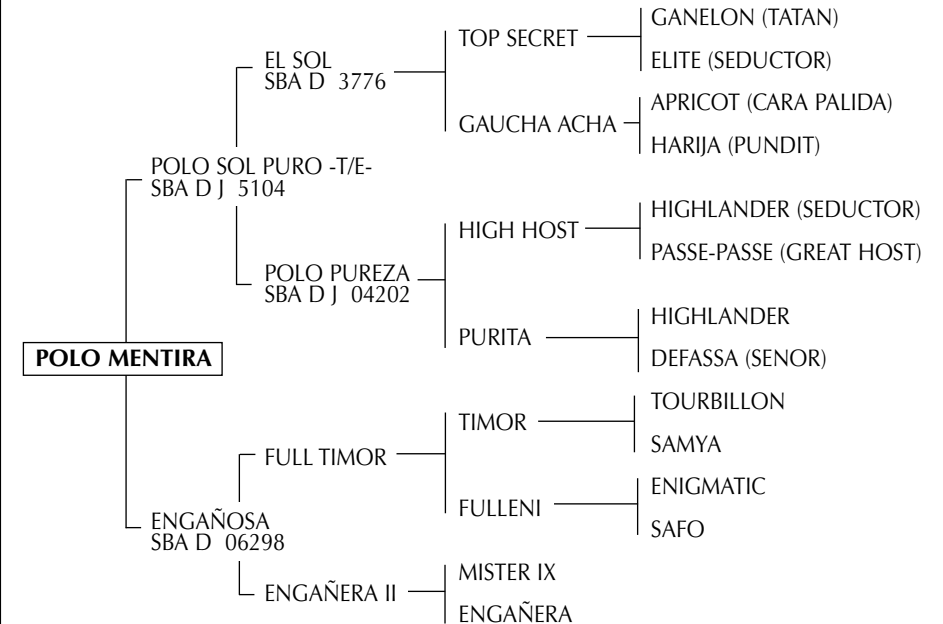

Su madre, NORTHERN SEA (por NORTHERN DANCER) ganadora de 7 carreras incl. Test Stakes -G2 ; 2da. Frizette Stakes- G1, Selima Stakes- G1, etc. Madre de:

- SIR BEAUFORT- gdor. del Santa Anita Hcap- G1.

VENGO TARDE: Padrillo comprado por la Est. El Albardón a J.C. Harriot (h). Ya van vendidos 25 hijos a jugadores como S. Chavanne, I. Lusarreta, F. Monteverde, T. Goti, M. Aguerre, García del Río, Ellerstina, Terrabusi, H. Merlos, S. y A. Merlos, Marcos Heguy, J. Cruz Benoit. Padre de: SIMPATICA, jugadora de todos los Abiertos con G. Pieres. Premio a la Mejor Jugadora en el Abierto de Hurlingham 1995 y excelente madre. QUICA, Premio a la Mejor Yegua del Abierto Chapaleufú 2004. Entre otros.

YEGUAS MADRES

Con Servicio Denunciado

POLO MENTIRA

Nació: 07/11/98 SBA: 18794 R.P.: 212 Alazán
Criador: ALBERTO P. HEGUY

POLO MENTIRA: Fractura de rodilla en la doma, jugó prácticas en Chapaleufú.

POLO SOL PURO: A los cinco años jugó los grandes Abiertos (Chapaleufú, Tortugas, Palermo y Cámara de Diputados) Reservado Campeón 2 años SRA y 1º Premio AAP 1999. Padre de EL SOL, propio hermano de la LUNA (L. S. Townley 88 y 89) y padre de excelentes jugadores en Indios Chapaleufú II, Ellerstina y El Paraíso.