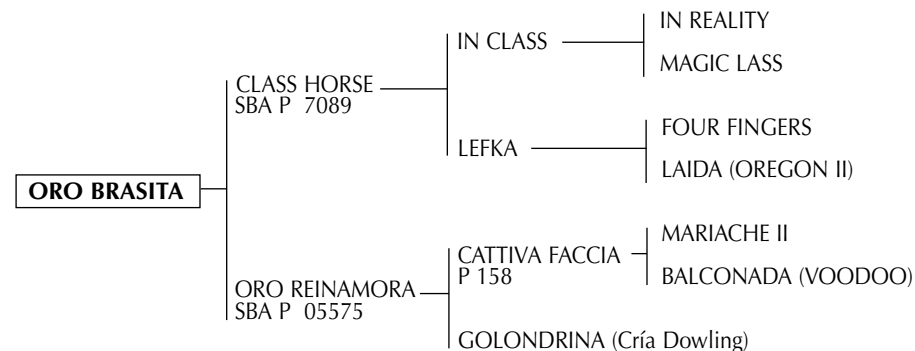

TOP SECRET: Produjo numerosos jugadores como PULGA, COQUITO, La LUNA, etc.

GAUCHA ACHA: (SPC) Excelente jugadora de alto handicap en Argentina y USA. Exportada a USA y repatriada para cría por H. Barrantes y P. Brandt. Madre de:

- LA LUNA, criada por H. Barrantes y jugada por G. Pieres en el Abierto de Palermo (La Espadaña y la Ellerstina), Inglaterra 1991-1994, USA 1994. Premios L. S. Townley 1987 y 1990. Premios AACCP al Mejor Ejemplar por Tipo y Aptitud del Campeonato Argentino Abierto 1987 y 1990 y Abierto del Hurlingham Club 1988. Precio Récord Mundial en remate 1990.

ZAMBA: Yegua jugadora.

EXPERIMENT: Excelente Padrillo Registro Definitivo. Produjo a MARI CLA PINTA: Rda. Campeón Hembra SRA y excelente jugadora; MARI CLA TORMENTA: Rda. Campeón Hembra SRA y jugadora de todos los Abiertos con S. Merlos y madre de 2 jugadoras de Abiertos; MARI CLA TRUENO: Padrillo. Campeón Macho SRA jugador y padre de jugadores.

Padre de jugadores de Abiertos como MARI CLA SIDRA, MARI CLA NAPOLITANA, MARI CLA PARMESANA, MARI CLA GRAPPA, MARI CLA LUMINOSA y de jugadores de alto handicap como MARI CLA ITALIANA, MARI CLA PEQUE, MARI CLA HERMANA, MARI CLA PETI, MARI CLA SERENA, MARI CLA FANTÁSTICA, MARI CLA PEGASO y muchos jugadores más.

CHACARERA: Yegua jugadora.

Nació: 03/10/03 SBA: 25946 R.P.: 89 Zaino
Criador: EL INDI MUERTO S.A.

CLASS HORSE: Ganador de 2 carreras en Palermo. Esta es su primera producción.

IN CLASS: (SPC) Zaino, nacido el 6 de febrero de 1988 en USA. Padre de ENCORAZADO (padrillo de B. Heguy), GUINDA, CIRUELA, MIMA, etc. Todas jugadoras de Abiertos. Ganador de 4 carreras en USA a los 2 y 3 años incluso 1° NORTH RANDALL STKS a los 3 años 3° LOST CODE HDCP a los 2 años se impuso en 3 cs. Padre de VITAL CLASS, gdor de 2 cs. en Palermo y L.P., clás. Hip. Argentino- G.III, 5° clás. Luis M. Doyhenard -G.III. IN THE MEADOW, ganador de 8 cs. en S.I. y Pal. incluso clás. Urbano de Iriondo- L, Hdcp. Gulf Stream, Hdcp. Larrea, 2° clás. Japón - G.III, Pedro Chapar -G.III, Casa del Teatro -L, Río de la Plata -L, Hdcp. Amsterdam, Hdcp. Phoenix, Hdcp. Saint Wolf, Hdcp. Tiny, 3° clás. Lamadrid -L, Hdcp. Bacco, Hdcp. Churrinche, Hdcp. Jardy, Hdcp. Rustom Pasha, Hdcp. Silurian, Hdcp. Stiletto, 4° clás. Casa del Teatro -L, Embrujo -L, Hdcp. Parlanchín, Hdcp. Phoenix. JUGLAR CLASS, gdor. de 2 cs. en Palermo y S.I., incluso clás. Islas Malvinas -L, 2° clás. Manuel Anasagasti - L. WIRE TO WIRE, gdora. de 5 cs. En S.I. y La Plata, incluso Especial Colombia, Hdcp. Haras Argentinos, 2ª clás. Enero, Especial República de Ecuador, 3ª clás. Arturo A. Bullrich, , G.III, 4ª clás. Tomás Lyon G.II. Y padre de muchos ganadores más.

LEFKA: Propia hermana de LAICO, padre de LAICA (M. Heguy), yegua jugadora de Abiertos.

ORO REINAMORA: Jugadora de mediano y alto handicap, hermana de ORO URRACA (1° Campeona de Polo Argentino, Premio Estímulo SRA, jugadora de alto handicap en Indios, Tortugas y Hurlingham 1992 con G. Pieres). Madre de:

- BORREN PRINCESA: 1° Premio Campeón cabestro Palermo y Premio AACCP a la Mejor Hembra tipo Polo 2004.

GOLONDRINA: Yegua de la cría Dowling jugada por G. Tanoira.