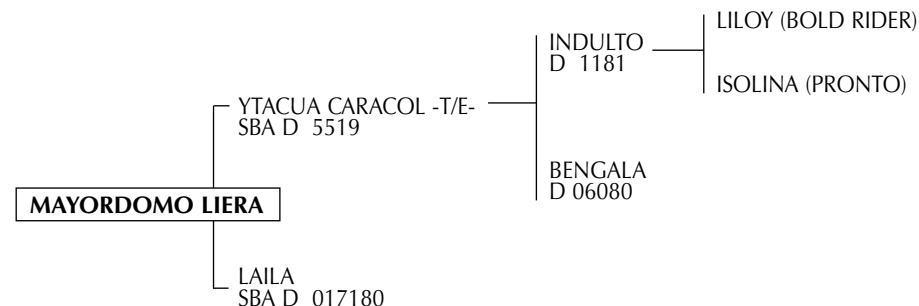

MAYORDOMO LIERA

Nació: 02/11/02 SBA: 25095 R.P.: 150 Alazán
Criador: JOSE A. TEJERA

YTACUA CARACOL: Padrillo en manadas de F. Bargallo y Martín Bastos (Brasil). Sus hermanos: YTACUA BENGALITA (INDULTO) Gran Campeón Hembra SRA (Palermo 1993), Mejor Producto Polo Arg. del Campeonato Arg. Abierto 1998. Una de las yeguas jugadoras mas importantes del Abierto Arg. (G. Pieres). Actualmente en USA, jugó en Palm Beach 2003 (B. Heguy) y la USPA GOLD CUP en Greenwich (M. Aguerre) donde ganó "Best Playing Pony". YTACUA BANDIDO (ENRICO) padrillo de la Ea. La Carreta. YTACUA VELADOR (INDULTO) jugador (G. Pieres). ELLERSTINA POCHOCLO-T/E- (INDULTO) jugando prácticas (G. Pieres). YTACUA BENGALI-T/E- (INDULTO) jugando prácticas (M. Aguerre). YTACUA BENGALISIMA-T/E- (INDULTO) jugando prácticas (M. Heguy). YTACUA BENGALADESH -T/E- (INDULTO) jugando prácticas (T. Gándara). Padre de: M. LADY (LAILA) jugando prácticas (Gines Bargallo, Pilar), M. PLATITA (PRINCESA) 2º Premio Potranca SRA Exposición Rural de Palermo 2003 vendida a J. Chediak, M. MILONGUITA vendida en remate de SRA a S. Donovan, M. BIENVENIDA (BRUSQUILLA) 3º Premio Potranca SRA Exp. Palermo 2004 vendida a A. Merlos, M. PONDEROSA (PARECIDA) 4to Premio Potranca SRA Exp. Palermo 2004 (en doma), M. FAVORITA (FAT) 3º premio SRA Palermo 2004 Gran Campeón Hembra Exposición Rural Bahía Blanca 2004 (actualmente jugando), M. TEQUILA (TECLA) vendida en remate selección de AACCP 2004, M. SULTANA (SOLANA) Reservada Gran Campeón Hembra Exposición Rural Bahía Blanca 2004 (actualmente jugando), M. ELENA (ELVITA), jugadora (G. Bargallo).

INDULTO: SPC (Invicto). Ganador en el debut y repitiendo en su segunda carrera, por una lesión es retirado para reproducción en el haras Tres Pinos donde es comprado por Ytacua como padrillo de polo. Por campaña de sus hijos. Padrillo Registro Definitivo. Ganador del Ranking de Padrillos 1995. Padre de: Jugadores de Alto Handicap, entre los que se destaca YTACUA BENGALITA, una de las yeguas jugadoras de alto handicap, más importantes de la Argentina, entre 1995 y 2001 jugada por Gonzalo Pieres y Gonzalo Pieres (h) 2 chukkers en la mayoría de los partidos y especialmente en las finales. Actualmente en USA, fue jugada en Palm Beach 2003 (B. Heguy) y en la USPA GOLD CUP Greenwich 2003 (M. Aguerre) donde ganó el premio USPA GOLD CUP Best Playing