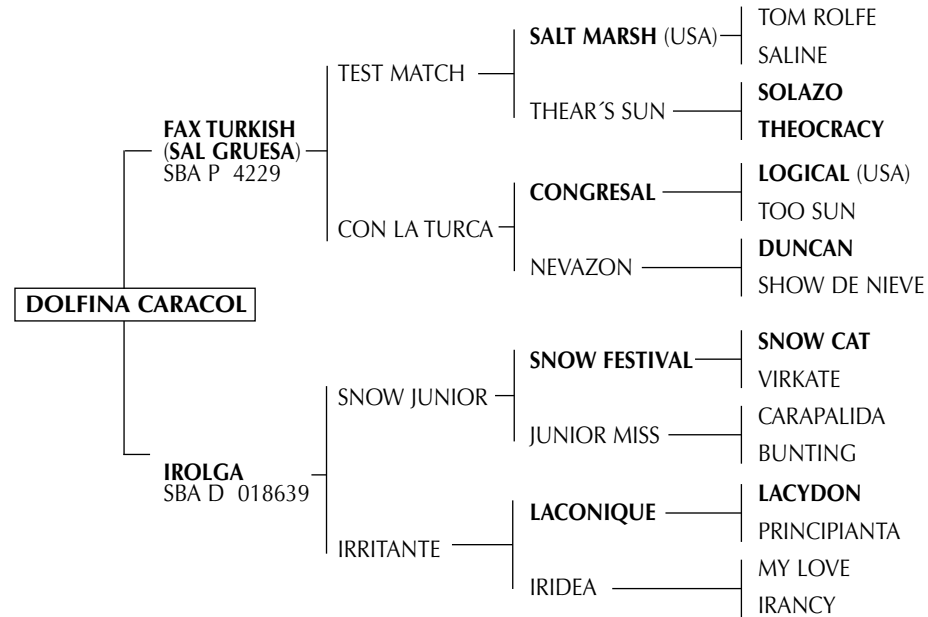

DOLFINA CARACOL

Nació: 30/08/02 SBA: 7757 R.P.: 160 Zaino
Criador: ADOLFO CAMBIASO

FAX TURKISH: RP 5 - SBA 4229. (SPC) Inscripto como TURKISH MATCH. Conocido como SAL GRUESA. Jugador 1998/99 y 2000. Jugó la Copa República con Facundo Castagnola, la Copa Cámara de Diputados con Lucas Monteverde, final de Hurlingham y Tortugas en el 2000 con A. Cambiaso. En el 2001 entró en servicio, actualmente en manada.

IROLGA: (SPC) Yegua jugadora. En 1993 jugó la Copa de la Cámara de Diputados, lesionada y pasó a manada. Ganadora "La Plata". Madre de:

- DOLFINA DIOSA: Hija de TUERTO. Jugadora. Mejor Producto Inscripto Polo Argentino del Campeonato 2003.
- CUMPARSITA: Hija de NEW LIMITS. Jugada por A. Cambiaso. Actualmente en EE.UU.
- DOLFINA MILONGA: Hija de DOLFINA MILLONARIO- Nac. 03-09-01. SBA 25380
- DOLFINA CAFISHIO: Hijo de DOLFINA MILLONARIO- Nac. 21-01-04- RP 278
- DOLFINA LA IRA: Hija de THEOL- Nac. 26-11-04
- DOLFINA VIRGEN: Hija de GETE ZORRINO- Nac. 07-11-04
- DOLFINA NANDY: Hija de DOLFINA MILLONARIO- Nac. 04-02-05
- DOLFINA PLANETA: Hija de GETE ZORRINO- Nac. 15-11-04

POTRANCAS CABESTRO

Nacidas del 1/07/02 al 30/06/04