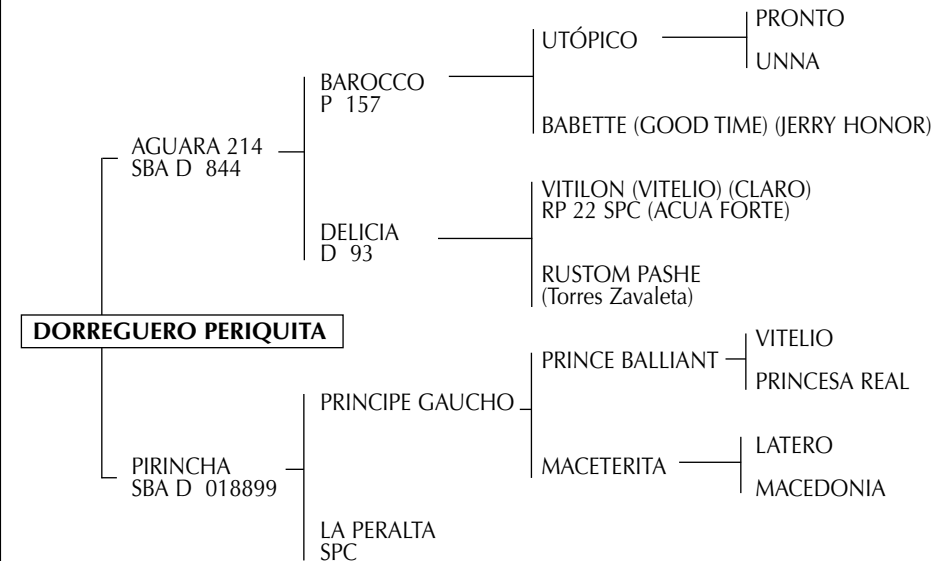

Pony. Hijos jugadores del Campeonato Argentino Abierto: YTACUA BAMBA jugada por Adolfo Cambiaso, YTACUA BIENVENIDA por Bartolomé Castagnola, YTACUA BOMBAY jugada por L. Criado, YTACUA BRASITA por Tomás Fernández Llorente, YTACUA BONITA por Miguel Novillo Astrada, YTACUA PATA por Pablo Mac Donough, YTACUA PURITA por Mariano Aguerre, YTACUA RASPADITA por Milo Fernández Araujo e YTACUA TARARIRA por Mariano Aguerre, YTACUA PERICON (PAMPERO) por Ignacio Novillo entre otros. Hijos premiados Exposición Rural de Palermo: YTACUA BENGALITA Campeón Hembra 1993 y Premio AACCP al Mejor Producto Jugador Inscripto Polo Argentino en Campeonato Argentino Abierto 1998, YTACUA BAMBA Campeón Hembra 1994, YTACUA BIENVENIDA Gran Campeona Hembra 2º Exposición AACCP 1995, YTACUA TORCAZ Gran Campeón Macho 1995, YTACUA GALLARETA Premio Asociación Argentina de Polo por Aptitud 1995, entre otros.

BENGALA: Yegua jugadora de alto handicap (L. Maguire) Madre de:

1. YTACUA BENGALITA,
   - YTACUA BENGALISIMA,
   - YTACUA HERMANITA,
   - YTACUA BANGLADESH.
2. Todas jugadoras.

LAILA: (GITANO Y MIMOSA) Madre de:

- M. LUCECITA (IMAGINADO) jugadora (Gines Bargallo, Pilar).
- M. LADY (YTACUA CARACOL), jugando prácticas (Gines Bargallo, Pilar).

Nació: 31/10/02 SBA: 25073 R.P.: 240 Zaino Colorado
Criador: FRANCISCO IRASTORZA

AGÜARA 214: Padre de: DORREGUERO DOÑA MARIA: vendida a Javier Novillo Astrada. Actualmente jugando Abierto de Tortugas, Hurlingham y Palermo, DORREGUERO MOSQUITO Gran campeón macho SRA 2002, DORREGUERO BLANQUEADA vendida a Eduardo Heguy, DORREGUERO CASCABEL: vendido a Novillo Astrada, DORREGUERO FLAUTA vendida a Novillo Astrada, DORREGUERO LIBERTAD vendida a Novillo Astrada, DORREGUERO DELFINA vendida a Santiago Chavanne, DORREGUERO PAQUETA vendida a García del Río, DORREGUERO SOY PRIMERA vendida a García del Río, DORREGUERO PAMPERO: vendido a García del Río, DORREGUERO LLOVIZNA vendida a Uriburu, DORREGUERO NOSTALGIA vendida a Uriburu, DORREGUERO PON PON, DORREGUERO RUSA GORDA, DORREGUERO PASION, DORREGUERO AMISTAD, DORREGUERO COLORIN (actualmente jugados por Francisco Irastorza (h)), DORREGUERO PATO Padrillo manada Tejera, DORREGUERO CORRENTINO padrillo manada Piñeiro.

PIRINCHA: Ganadora de varias cuadreras y jugadora de 4 temporadas.