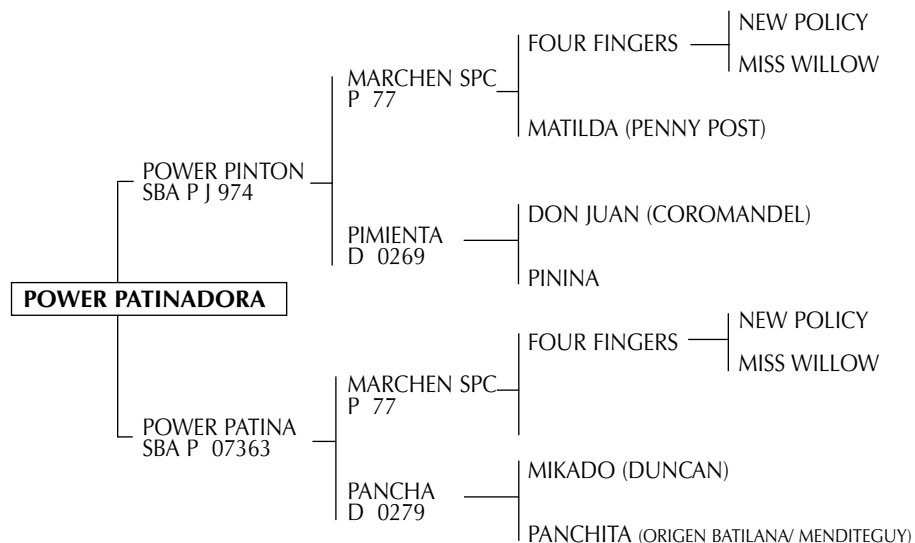

RENGO CIBER: Se lesionó en doma. Reservado para cría.

TALHYO: SPC. Ganador de 11 carreras en San Isidro y Palermo.

CIBERNÉTICA: Cría Mayorga. Origen Nelson. Jugó todos los Abiertos con Alfonso Pieres en la Espadaña.

16

POWER PATINADORA

Nació: 16/11/02 SBA: 25029 R.P.: 676 Zaino
Criador: LAFUENTE HNOS. S.A.

POWER PINTON: Padrillo Jugador de Abiertos con Eduardo Heguy. Premios obtenidos: Campeón Macho Exposición Anual de Petisos de la Asociación Argentina de Polo 1993 y Rvdo. Campeón Macho 1º Exposición de la AACCP. Hijas destacadas en juego: POWER VISA Cámara Diputados y Abierto Argentino 2000/1/2/3. (Paco de Narváez) - LOVATO (EU). ARRIESGADA, Tortugas 2003 (H. Guerrero).