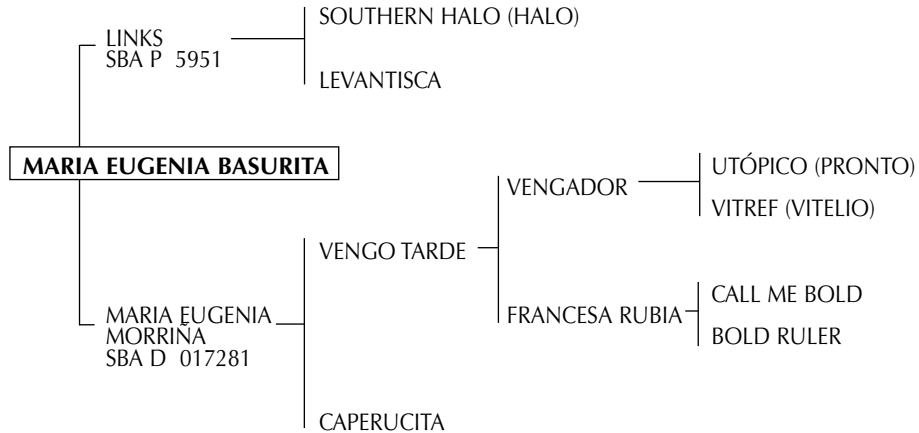

MARIA EUGENIA BASURITA

Nació: 16/10/02 SBA: 23719 R.P.: 169 Zaino
Criador: ESTANCIA EL ALBARDON S.A.

LINKS: Sus primeras crías tienen 4 años, ya se vendieron 12 hijos a S. Chavanne, H. S. Heguy, Merlos, T. Goti, A. Zubiaurre, etc.

SOUTHERN HALO: (En el Turf). Es el mejor padrillo de los últimos diez años. Ganador de 5 carreras a los 3 y 4 años: 2º Super Derby Invitational -G1- 2000 mts. en Louisiana Downs a ½ cpo. del ganador, 2º Swaps Stakes - G1- 2000 mts. en Hollywood Park, siendo el favorito a cabeza del ganador, 2º Silver Screen Handicap -G2- 1600 mts. en Hollywood Park en 1'32 4/5 a 1/5 del récord. Ganador de la ESTADÍSTICA de PADRILLOS 1994, 95, 96, 97, 98, 99, 2000, 01, 03. Ganador de la ESTADÍSTICA CLÁSICA de PADRILLOS 1994, 96, 98, 99, 2000, 01, 03. Ganador de la ESTADÍSTICA de PADRILLOS - 2 Años 1994, 96, 98, 99, 2001. Ganador de la ESTADÍSTICA de ABUELOS MATERNOS 2004. Ganador de la ESTADÍSTICA CLÁSICA de ABUELOS 2001. Padre de padrillos de Polo como OPTIMUN, SOSPECHOSO, PERUGINO, WHOLENUT, etc.

Su padre, HALO es padre de más de 60 ganadores clásicos y 7 campeones. Es también padre de excelentes padrillos como SUNDAY SILENCE, "Champion Shire" en Japón, DEVIL'S BAG, SAINT BALLADO, SUNNY'S HALO, etc.

Su madre, NORTHERN SEA (por NORTHERN DANCER) ganadora de 7 carreras incl. Test Stakes -G2 ; 2da. Frizette Stakes- G1, Selima Stakes- G1, etc. Madre de:

- SIR BEAUFORT- gdor. del Santa Anita Hcap- G1.

VENGO TARDE: Padrillo comprado por la Est. El Albardón a J.C. Harriot (h). Ya van vendidos 25 hijos a jugadores como S. Chavanne, I. Lusarreta, F. Monteverde, T. Goti, M. Aguerre, García del Río, Ellerstina, Terrabusi, H. Merlos, S. y A. Merlos, Marcos Heguy, J. Cruz Benoit. Padre de: SIMPATICA, jugadora de todos los Abiertos con G. Pieres. Premio a la Mejor Jugadora en el Abierto de Hurlingham 1995 y excelente madre. QUICA, Premio a la Mejor Yegua del Abierto Chapaleufú 2004. Entre otros.

YEGUAS MADRES

Con Servicio Denunciado