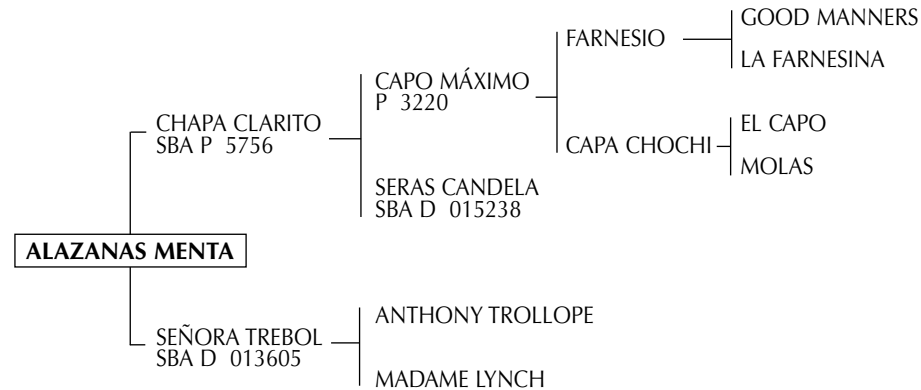

ALAZANAS MENTA -T/E-

Nació: 17/11/03 SBA: 26628 R.P.: 391 Zaino Colorado
Criador: LAS ALAZANAS SRL

CHAPA CLARITO: Gran Campeón Macho Sociedad Rural Argentina 1999. Cría de Horacio A. Heguy.

CAPO MÁXIMO: Record de pista en San Isidro sobre 1000 mts. Ganador del Ranking Padrillos de la AACCP 2000 y 2001. Padre de: CHAPA TEQUILA, NENA, CHAPA NAVIDAD, CHAPA FRANCESA, jugadora de Abiertos y de CHAPA FRANCES y CHAPA CLARITO (Padrillos).

FARNESIO: Ganador de 3 carreras en Palermo, incluso GP Jockey Club -G1-, Clásico Cnel. Martínez -G2- 2º GP Nacional -G1-. Ganador de 3 carreras en USA. Padre de CAPO MÁXIMO, SUMATRA, FONTANA, LABORIOSO, MARQUISE, INIMITABLE, VERACITE, ENCAPUCHADO, GRAN MASTER, GOOD TASTE, NOIX, ART GALLERY, DERROCHADORA, POUR, VOIR. Todos ganadores. Padre de INTERPRETE: Ganador en Palermo debutando, por 15 cuerpos y por dos cuerpos en su segunda Act., ganando el GP S. Luro -G1-, carrera de las Estrellas, Polla de Potrillos, Empress Club, invicta de v2 Cs. en Sudáfrica, venciendo a los machos por cuatro cpos. en tiempo récord. Caballo del año en Sudáfrica 91-92 CAPO MÁXIMO nieto de GOOD MANNERS, excelente padrillo del Ojo de Agua, tiene muchos hijos que dieron muchos caballos de alto Handicap entre ellos AHMAD (padre de GRACIANA- gdes Abiertos con M. Mac Donough), ROMANTIC MANNERS (padre de ROMÁNTICA- gdes Abiertos con M. Heguy), GUERRIKAIZ (padre de GOLONDRINA- todos los Abiertos con S. Merlos), PO (padre de PEREGRINA- Abiertos con I. Heguy), GOOD MATCH (padrillo de G. Pieres, padre de buenas jugadoras), TREVIGLIO (padre de VIKINGA- gdes Abiertos con M. Heguy), SEARCH TRADITION, hijo de NASHUA (padre de INGA, jugadora de Abiertos con B. Heguy varias temporadas.

SERAS CANDELA: Mejor yegua por Tipo y Aptitud en el Abierto del Jockey Club 1995 y Abierto del Tortugas Country Club 1994. Jugadora de todos los Abiertos durante diez temporadas con H. S. y M. Heguy. Madre de:

- CHAPA TEQUILA: Jugadora de todos los Abiertos con Bautista, Horacio S. y Marcos Heguy. Gran Campeón Exposición AAP 2000 y Reservada Gran Campeón SRA 2001.
- CHAPA CLARITO: Padrillo. Gran Campeón Macho SRA 1999.
- CHAPA CANDIDO: Exportado a UK, comprado por Azurra Polo Team.
- CHAPA CANDELARIA: Jugadora de todos los Abiertos con B. Heguy y actualmente en la reproducción.

SEÑORA TREBOL: Jugadora de todos los Abiertos con H. Guerrero incluso el de Palermo.

Madre de:

- 1999: DOÑA FLOR (OCHO Y CUARTO), esta primavera está jugando su primer temporada en Buenos Aires demostrando excelentes condiciones.
- 2000: SEÑORITA (MUY DULCE), comenzó a jugar este año sus primeras prácticas.
- 2001: QUINUA (PERUGINO -T/E-): En doma.
  GRAMON (PERUGINO -T/E-): En doma.
  TRIFECTA (CHAPA JEFE -T/E-): En doma.
  CACHAMAL(CHAPA JEFE -T/E-): En doma.