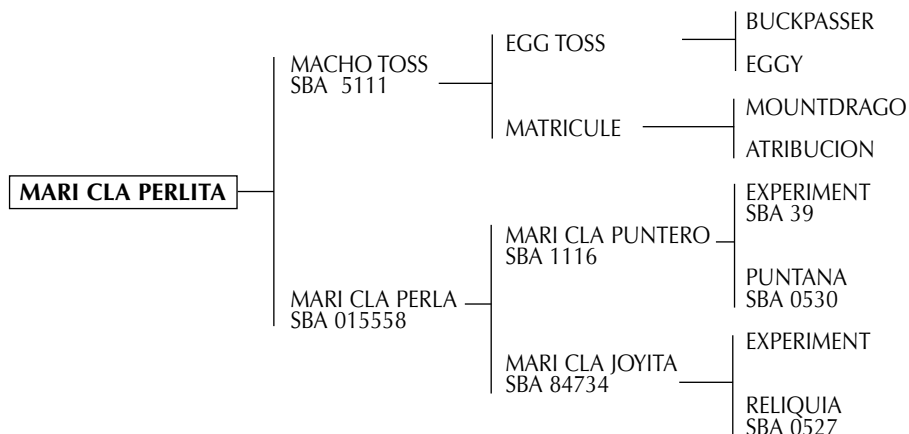

LEFKA: Propia hermana de LAICO, padre de LAICA (M. Heguy), yegua jugadora de Abiertos.

ORO REINAMORA: Jugadora de mediano y alto handicap, hermana de ORO URRACA (1° Campeona de Polo Argentino, Premio Estímulo SRA, jugadora de alto handicap en Indios, Tortugas y Hurlingham 1992 con G. Pieres). Madre de:

- BORREN PRINCESA: 1° Premio Campeón cabestro Palermo y Premio AACCP a la Mejor Hembra tipo Polo 2004.

GOLONDRINA: Yegua de la cría Dowling jugada por G. Tanoira.

13

MARI CLA PERLITA

Nació: 30/09/03 SBA: 25972 R.P.: 302 Zaino Colorado
Criador: LLORENTE HNOS S.A.