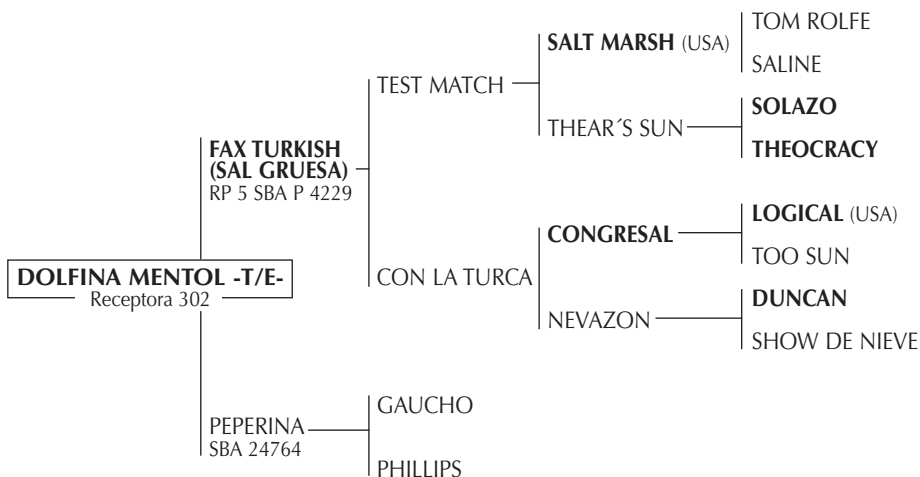

Su madre, NORTHERN SEA (por NORTHERN DANCER) ganadora de 7 carreras incl. Test Stakes - G2 ; 2da. Frizette Stakes- G1, Selima Stakes- G1, etc.

Madre de:

- SIR BEAUFORT- gdor. del Santa Anita Hcap- G1.

**PATERA:** Jugadora de Abiertos. Desde 1992 hasta el 2003 jugada por Adolfo Cambiaso, incluso Palermo. En el 2004 jugada por Bartolomé Castagnola.

Nació: 09/12/2003

S. B. A.: 9577

R. P.: 259

Zaino

Criador: ADOLFO CAMBIASO.

**FAX TURKISH:** SPC Inscripto como TURKISH MATCH. Conocido como SAL GRUESA. Jugador 1998/99 y 2000. Jugó la Copa República con Facundo Castagnola, la Copa Cámara de Diputados con Lucas Monteverde, final de Hurlingham y Tortugas en el 2000 con A. Cambiaso. En el 2001 entró en servicio, actualmente en manada.

**PEPERINA:** Cría de Ellerstina. Jugadora de Abiertos con Favio Diniz. en el 2000.

**GAUCHO:** Medio Hermano de La Luna.

Nació: 01/02/2004

S. B. A.: 9549

R. P.: 14

Colorado

Criador: EL CABURÉ S.A.

**POLO SOL PURO:** A los cinco años jugó los grandes Abiertos (Chapaleufú, Tortugas, Palermo y Cámara de Diputados) Reservado Campeón 2 años SRA y 1º Premio AAP 1999. Padre de EL SOL, propio hermano de la LUNA (L. S. Townley 88 y 89) y padre de excelentes jugadores en Indios Chapaleufú II, Ellerstina y El Paraíso.