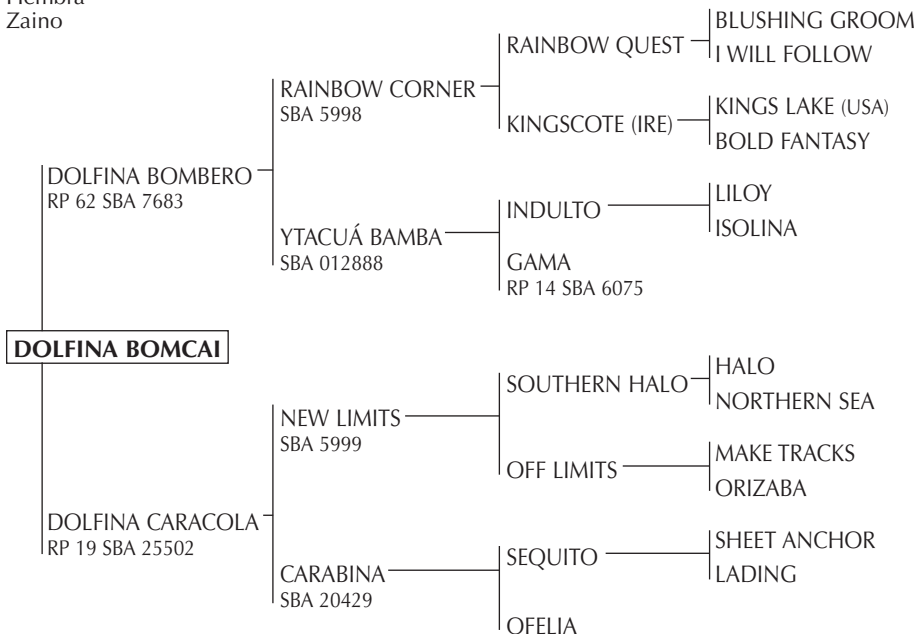

CARABINA:

Madre de:

- DOLFINA RIFLE, padrillo jugador. Jugó el jockey 2004 con Adolfo Cambiaso.
- DOLFINA EL CHUMBO, DOLFINA ITAKA, DOLFINA VEINTIDÓS y DOLFINA LA GRANADA.

Propia Hermana de:

- CYNDY: Yegua jugadora de Abiertos con Ignacio Heguy.
- ESCOPETA: Yegua jugadora de Abiertos con Mariano Aguerre.
- AMPOLLA: Yegua jugadora de Abiertos con Bartolomé Castagnola.

SEQUITO: De la cría de H. Barrantes, fue uno de los mejores padrillos de Polo de los últimos años. Produjo a LEVICU, Mejor yegua en USA varias veces, LAMBADA, TINTO, PELUSA PICANTE, CAIPIRINHA, POLCA, AMPOLLA, ESCOPETA, CARABINA, CHICHACA, NOVICIA, BRUJO y otros. Todos jugadores de alto handicap.

**Yegua madre con cría al pie: Servicio Denunciado ante la S. R. A. - Folio N° 14 Línea 4
Con el padrillo DOLFINA BOMBERO
Cría: DOLFINA BOMCAI**

Nació: 28/08/2005

Hembra
Zaino