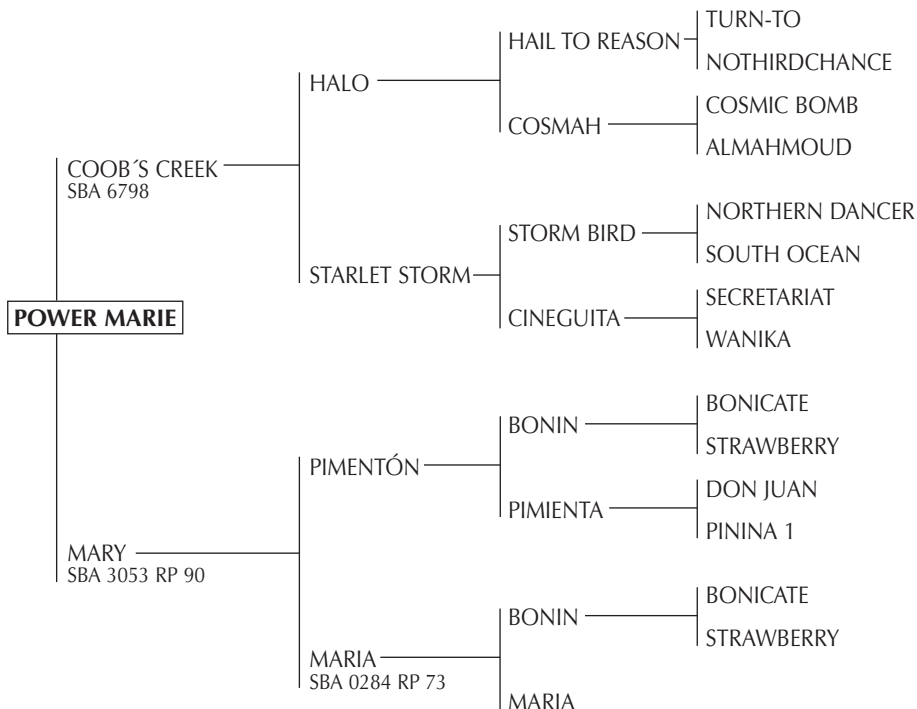

R. P.: 696

Zaino

Criador: LAFUENTE HNOS. S. A.

**COOB'S CREEK:** Zaino. Ganador clásico en EE.UU. Traído a la Argentina por el Dr. Eduardo Beccar Varela para el Haras "La Madrugada" (gran calidad y conformación polera) y otros (hoy en co-propiedad con el Sr. Tomás Cavanagh).