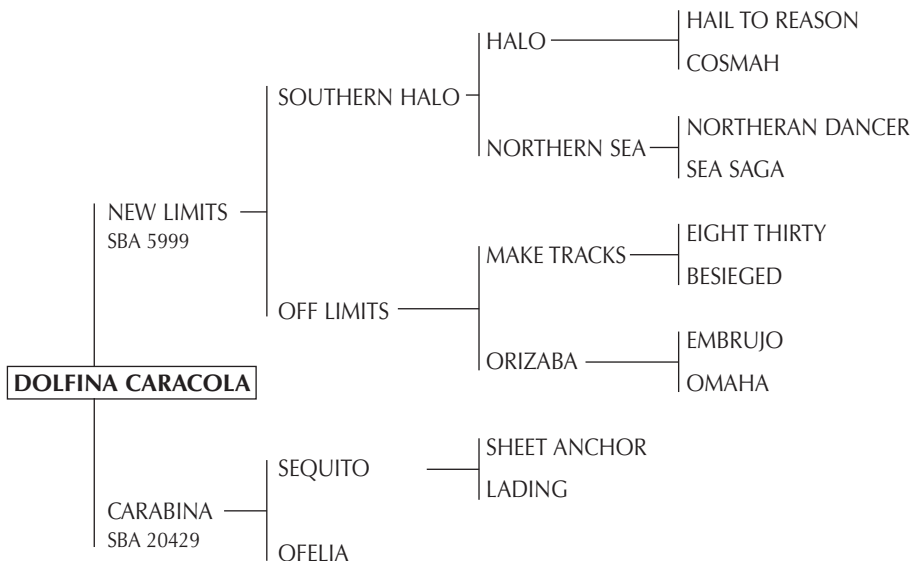

- GUERRERA (DURAZO): jugadora de 12 Abiertos con E. Heguy., madre de:
  - POLO MEDIALUNA, récord de Premios AACCP, Mejor Producto Jugador Abierto del Hurlingham Club 2001 y 2002. Reservada Gran Campeón Hembra Exposición de Petisos de la AAP 2003, Mejor yegua por aptitud de Trabajo SRA Palermo 1998, Mejor Ejemplar Abierto Tortugas 2000, Reservado Gran Campeón SRA 1998.
- ALAZANAS GUERRILLERA (FLORECIENTE).
- ALAZANAS MONTONERA (SUIZO), ganadora del Premio a la Mejor yegua en La 3ª Exposición de Primavera de la AACCP 1996. Jugadora de todos los Abiertos con H. Guerrero y M. Heguy.

## DOLFINA CARACOLA

Nació: 29/10/1999

S. B. A.: 25502

R. P.: 19

Zaino Colorado

Criador: ADOLFO CAMBIASO

**NEW LIMITS:** SPC Ganador de 8 carreras en Palermo, el clásico Casa del Teatro, Hcap. Trapista, Hcap Alan Brek, Hcap. Respingo, 4 Hcap. Claro, 5 Hcap. Cherry Red, 5 Hcap. Banderín, 5 Hcap. Teara, su última actuación fue el clásico de Japan G3. Actualmente en manada.