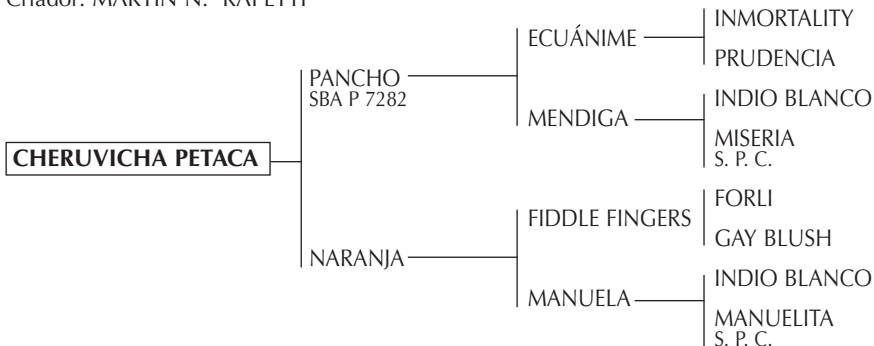

**MARIANA:** Hija de INDOVINO, reconocido padrillo del Haras El Bonete. Padre de PITUFO (Premio L. S. Townley).

**BERBENA:**

Madre de:

- ATALAYA ABEJITA (R P. 7): Propia hermana de ATALAYA DÉBORA la tiene jugando Darío Musso. En este momento está jugando prácticas en San Diego y la va a incorporar lentamente en algunos partidos mas importantes en Buenos Aires, ya que recién está cumpliendo los 5 años.

Nació: 18/02/2004

S. B. A.: 27769

R. P.: 7

Alazán

Criador: MARTÍN N. RAPETTI

**CHERUVICHA PETACA:** Combina los mismos abuelos (Ecuánime y Fiddle Fingers) que LAGUNA: Jugadora de los Abiertos Tortugas y Hurlingham año 2005 con Mariano Aguerre.