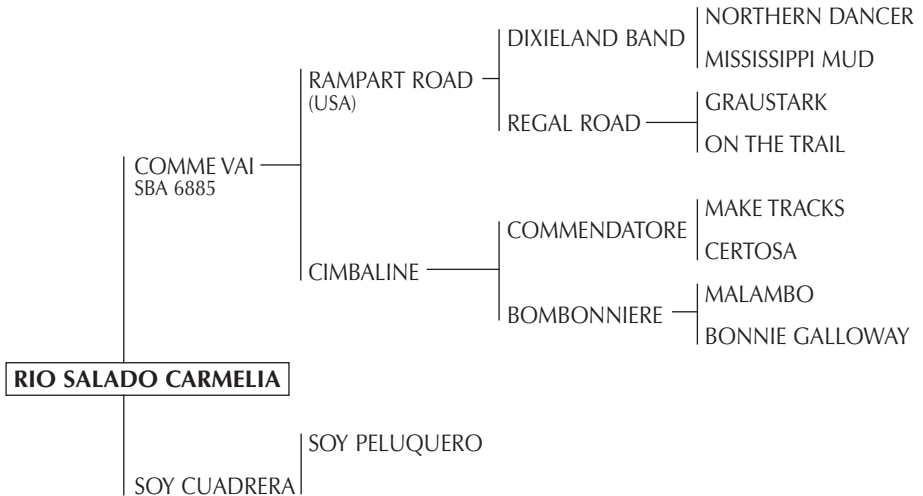

Nació: 27/10/2003

S. B. A.: 26100

R. P.: 66

Alazán

Criador: MATIAS PIÑEIRO

RIO SALADO CARMELIA

RIO SALADO CARMELIA:

Hermana materna de:

- PULGARCITA (jugadora)

Hermana paterna de:

- GODOFREDA
- TREGUA

Ambas jugadoras

COMME VAI: (SPC) Ganador de tres carreras.