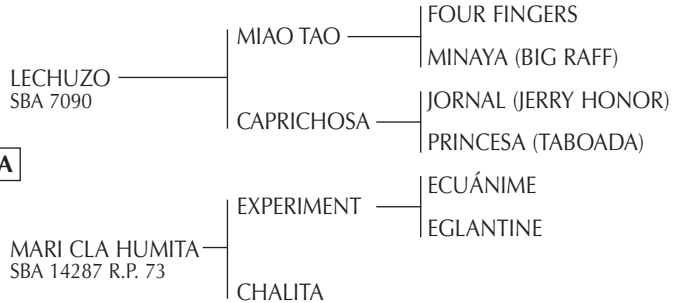

**KACHÉN:** Yegua jugadora, jugada por Martín Carpegna en la final de la Copa República Argentina 1993 y Copa República Argentina de 1996.

Nació: 26/09/2003

S. B. A.: 25970

R. P.: 300

Alazán

Criador: LLORENTE HNOS. S.A.

**MARI CLA CHOCLINA**

**LECHUZO:** Padre de numerosos jugadores como GARRA (Abiertos), FOGATA (jugada en USA por A. Cambiaso), MALVINA, CASA BLANCA, MOSCA, CHAPERÓN, MOSCOVITA, RUSITA, PATITA, MARIA, etc.