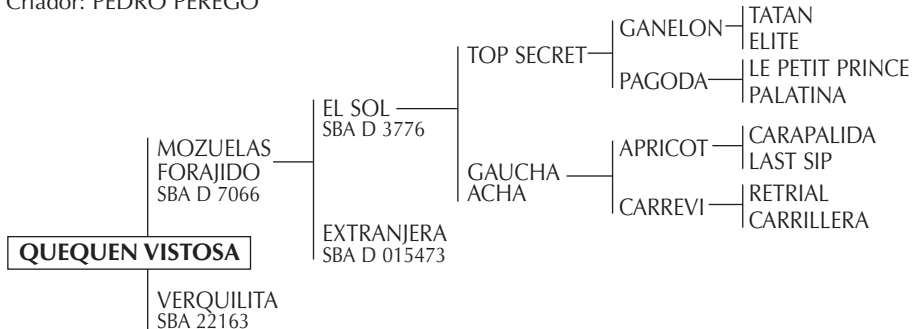

- GINETE GUINDA, prestado a Mark Tomlinsom para abierto de Hurlingham y Palermo;
- GINETE BRASITA, yegua nueva de Francisco Bargalló, jugando en Pilar.

Nació: 25/11/2003

S. B. A.: 27744

R. P.: 6

Zaino Colorado

Criador: PEDRO PEREGO

**EL SOL:** Ganador del Ranking de Padrillos de la AACCP 1998,1999 y 2000. Es propio hermano de La LUNA, criada por H. Barrantes y jugada por G. Pieres en el Abierto de Palermo (La Espadaña y la Ellerstina), Inglaterra 1991-1994, USA 1994. Premios L. S. Townley 1987 y 1990. Premios AACCP al Mejor Ejemplar por Tipo y Aptitud del Campeonato Argentino Abierto 1987 y 1990 y Abierto del Hurlingham Club 1988. Precio Récord Mundial en remate 1990. Sus hijos comenzaron a jugar en 1997 (Chapaleufú II, Ellerstina y El Paraíso) destacándose: ELLERSTINA CONEJA, Copa AAP, Mejor yegua por Aptitud de Trabajo SRA Palermo 1997. ELLERSTINA YARDA Gran Campeón Hembra SRA Palermo 1998, POLO GRANADERA Reservado Campeón Hembra SRA Palermo 1998, POLO MEDIALUNA Premio AACCP al Mejor Producto Jugador Inscripto Polo Argentino en el Abierto de Hurlingham Club 2001-2002 y Campeonato Argentino Abierto 2002. Copa AAP Mejor yegua por Aptitud de Trabajo SRA Palermo 1998. POLO CHUPETÍN Reservado Gran Campeón Macho SRA Palermo 1998, PUCARA MARISOL Primer Premio y Campeón 11 va categoría SRA Palermo 1999, MOZUELA MANDINGA Primer Premio y Campeón 3ª Cat. SRA Palermo 1999, ELLERSTINA CAMOATI exportada a USA. ELLERSTINA Balsa, LECHUZA V, MERCENARIO, METEGOL, SOLITARIA, exportadas a UK. Además, CANANA, MARISOL, PANDY, SECTA, SIMPATICO, TABANO, XUXA, CAMELO, CATRASCA, MARINA, PALERMO, PURITA, PENÉLOPE, POPEYE, PUCARA LUCERO (La Aguada), IRENITA LUNÁTICO (La Irenita), OPEN SOLTERO (Ellerstina) y SOL PURO, PAISANA y CHAPALEUFU SOLEDAD (M. Azzaro) en Indios Chapaleufú II.