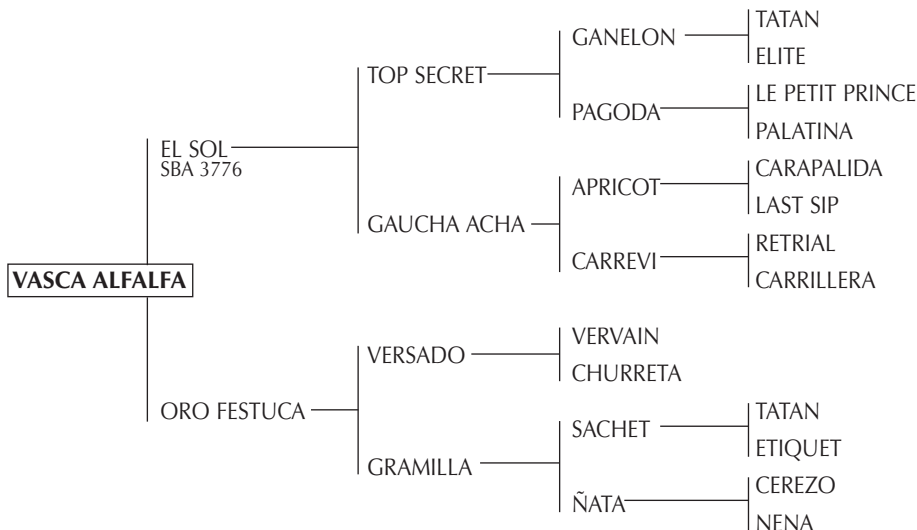

Nació: 01/01/2000

S. B. A.: 28359

R. P.: 91

Zaino

Criador: EDUARDO HEGUY

**VASCA ALFALFA:** Se rompió en doma. No llegó a jugar al polo.

**EL SOL:** Ganador del Ranking de Padrillos de la AACCP 1998,1999 y 2000. Es propio hermano de La LUNA, criada por H. Barrantes y jugada por G. Pieres en el Abierto de Palermo (La Espadaña y la Ellerstina), Inglaterra 1991-1994, USA 1994. Premios L. S. Townley 1987 y 1990. Premios AACCP al Mejor Ejemplar por Tipo y Aptitud del Campeonato Argentino Abierto 1987 y 1990 y Abierto del Hurlingham Club 1988. Precio Récord Mundial en remate 1990. Sus hijos comenzaron a jugar en 1997 (Chapaleufú II, Ellerstina y El Paraíso) destacándose: ELLERSTINA CONEJA, Copa AAP, Mejor yegua por Aptitud de Trabajo SRA Palermo 1997. ELLERSTINA YARDA Gran Campeón Hembra SRA Palermo 1998, POLO GRANADERA Reservado Campeón Hembra SRA Palermo 1998, POLO MEDIALUNA Premio AACCP al Mejor Producto Jugador Inscripto Polo Argentino en el Abierto de Hurlingham Club 2001-2002 y Campeonato Argentino Abierto 2002. Copa AAP Mejor yegua por Aptitud de Trabajo SRA Palermo 1998. POLO CHUPETÍN Reservado Gran Campeón Macho SRA Palermo 1998, PUCARA MARISOL Primer Premio y Campeón 11 va categoría SRA Palermo 1999, MOZUELA MANDINGA Primer Premio y Campeón 3ª Cat. SRA Palermo 1999, ELLERSTINA CAMOATI exportada a USA. ELLERSTINA Balsa, LECHUZA V, MERCENARIO, METEGOL, SOLITARIA, exportadas a UK. Además, CANANA, MARISOL, PANDY, SECTA, SIMPATICO, TABANO, XUXA, CAMELO, CATRASCA, MARINA, PALERMO, PURITA, PENÉLOPE, POPEYE, PUCARA LUCERO (La Aguada), IRENITA LUNÁTICO (La Irenita), OPEN SOLTERO (Ellerstina) y SOL PURO, PAISANA y CHAPALEUFU SOLEDAD (M. Azzaro) en Indios Chapaleufú II.