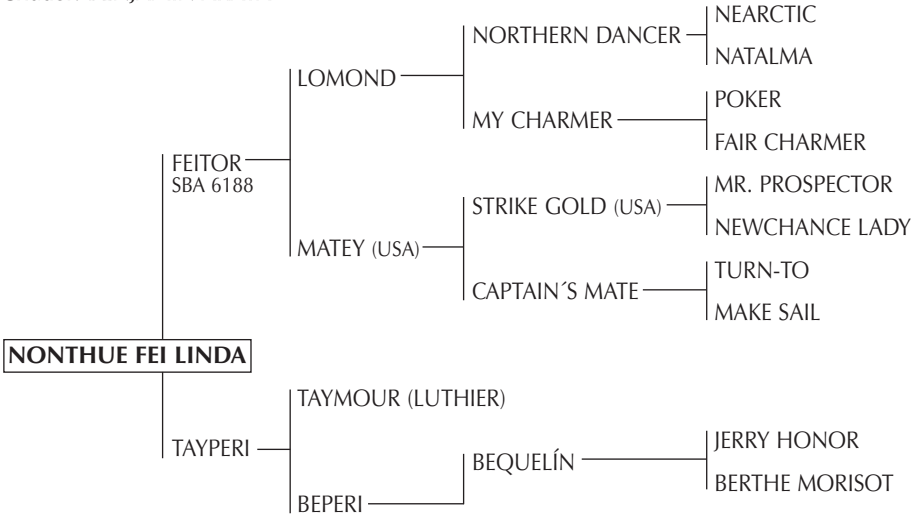

**LOGICAL:** Padre de importantes padrillos de Polo como ROYAL EMPIRE.

**MARI CLA MAZORCA:** Yegua jugadora.

**EXPERIMENT:** Padre de MARI CLA PINTA. Rda. Campeón Hembra S. R. A., MARI CLA TORMENTA. Rda. Campeón Hembra S. R. A.; jugadora de abiertos con S. Merlos y madre de 2 jugadoras de abierto, MARI CLA TRUENO. Campeón Macho S. R. A.; jugador y padre de jugadores. Jugadoras de abiertos: MARI CLA SIDRA, MARI CLA NAPOLITANA, MARI CLA PARMESANA, MARI CLA GRAPPA, MARI CLA LUMINOSA. Jugadoras alto handicap: MARI CLA ITALIANA, MARI CLA PEQUE, MARI CLA HERMANA, MARI CLA PETI, MARI CLA SERENA, MARI CLA FANTASTICA, MARI CLA PEGASO, y muchos más caballos jugadores.

**ECUÁNIME:** Padre de DELICIA, jugadora de Abiertos con I. Heguy.

**EGLANTINE:** Familia HORNERO MAZAMORRA (Copa de Las Américas).

**CHALITA:** Yegua jugadora.

Nació: 19/09/2003

S. B. A.: 26011

R. P.: 183

Zaino

Criador: BENJAMÍN ARAYA

**TAYPERI:**

Madre de:

- VALERIA: Jugó el US Open con Benjamín Araya. Vendida en USA.
- TAYPERI II: Vendida en USA.
- LA ANGELINA: Será entregada por el domador en Diciembre.

**NONTHUÉ FEI LINDA:** Inscripta como SPC.

Hermana de:

- VALERIA: Jugó el US Open con Benjamín Araya. Vendida en USA.
- TAYPERI II: Vendida en USA.
- LA ANGELINA: Será entregada por el domador en Diciembre.