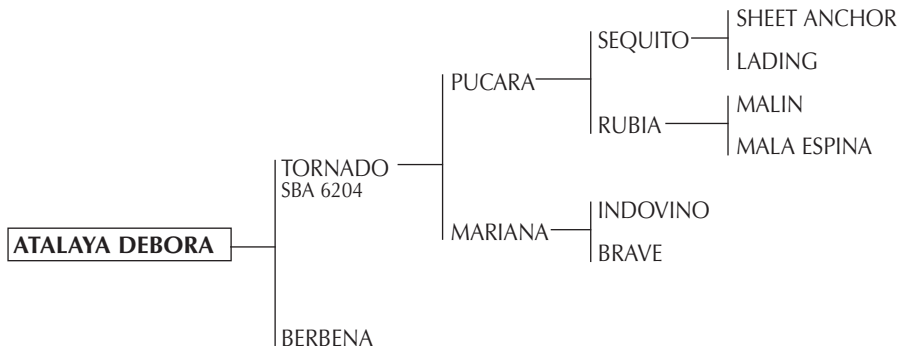

## ATALAYA DEBORA

Nació: 28/09/2003

S. B. A.: 26128

R. P.: 54

Zaino Colorado

Criador: SILVIA KARINA UBOE

**PUCARA:** Padre de excelentes caballos jugadores de la Cría Tanoira y es el que mas hijos ha tenido jugando el ABIERTO ARGENTINO. Su abuela, MALA ESPINA fue una extraordinaria jugadora. Padre de PASTORA, jugadora de todos los grandes Abiertos; YAPA, jugadora de todos los grandes Abiertos (G. Pieres y M. Aguerre); LLANURA, Todos los Abiertos ( M. Aguerre, A. Cambiaso y G. Pieres), OPEN XELENE, jugadora de Abiertos con G. Pieres (h); JAZZ, jugadora de Abiertos (M. Aguerre); SIBERIA, Abierto de Palermo (C. Gracida), RUSITA Abierto de Palermo (G. Pieres), TACUARA Abierto de Palermo (R. Sola), PAISANA Cámara de Diputados y Abierto de Indios Tortugas (M. Aguerre), GUADAÑA Cámara de Diputados (C. Laprida) (exp. A USA), FALOPA Cámara de Diputados (J. Tanoira), CARMELA Copa de Oro Inglaterra, GUERRILLERA, jugada por I. Heguy (Ab. de Tortugas), PEBETA Cámara de Diputados. Exp. A USA, POLÍTICA exp. a Brunei, GAUCHA vendida a I. Heguy, RAISA Abierto de Palermo (J. Tanoira), CARDO Abierto de Indios Tortugas (F. Bensadón), PRIMAVERA (ARAÑA) Abierto de Palermo (B. Castagnola, MAMADERA S. Merlos (traída de USA 2004), FLAUTA Cámara de Diputados (J. Hall), TIGRA Abierto de Palermo (J. Tanoira), MEDALLA US Open (M. Aguerre), MARCELO US Open (F. Bensadón), MELON Cámara de Diputados (G. Von Wernich), TINTO Abierto de Palermo (M. Garrahan), RABANITO Cámara de Diputados (C. Bernal), RUSO US Open (C. Gracida), CHINO Abierto de Palermo (B. Castagnola), COSACO Us Open y Copa de Oro Sotogrande (E. Novillo Astrada), ARANDELA Abierto de Palermo (J. Novillo Astrada), GETE ANESTESIA Abierto de Palermo (J. Novillo Astrada) Premio AACCP al mejor Producto Jugador Inscripto Polo Argentino Cámara de Diputados 2002, TIMBA Cámara de Diputados (F. Bensadón), PINCELADA Cámara de Diputados (F. Bensadón), TACAÑA Abierto de Palermo (M. Novillo Astrada). GETE ARANDELA Abierto de Palermo (A. Cambiaso (h)