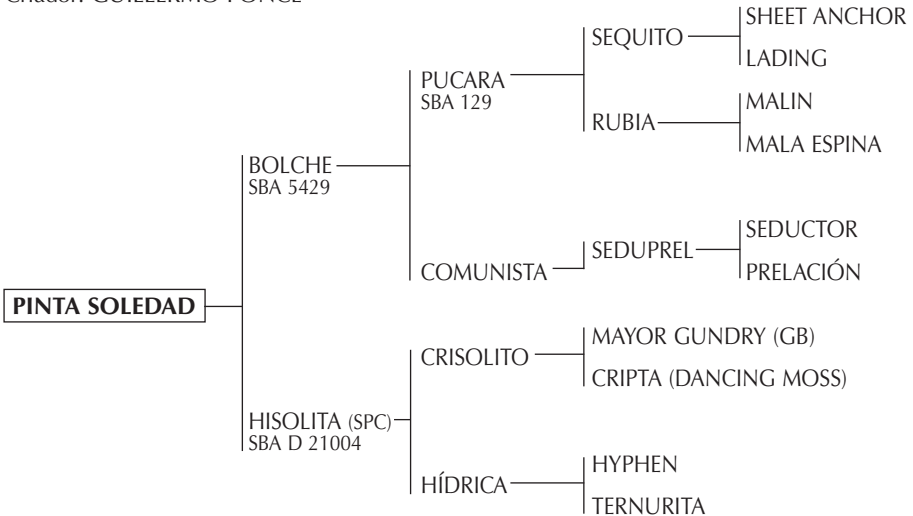

**NONTHUÉ FEI LINDA:** Inscripta como SPC.

Hermana de:

- VALERIA: Jugó el US Open con Benjamín Araya. Vendida en USA.
- TAYPERI II: Vendida en USA.
- LA ANGELINA: Será entregada por el domador en Diciembre.

Nació: 03/12/2003

S. B. A.: 26414

R. P.: 12

Zaino

Criador: GUILLERMO PONCE

**BOLCHE:** Pertenece a una de las mejores familias de la Cría Tanoira. Es propio hermano de: SIBERIA Abierto de Palermo incluso 2 chukkers en finales. (C. Gracida, Ellerstina).