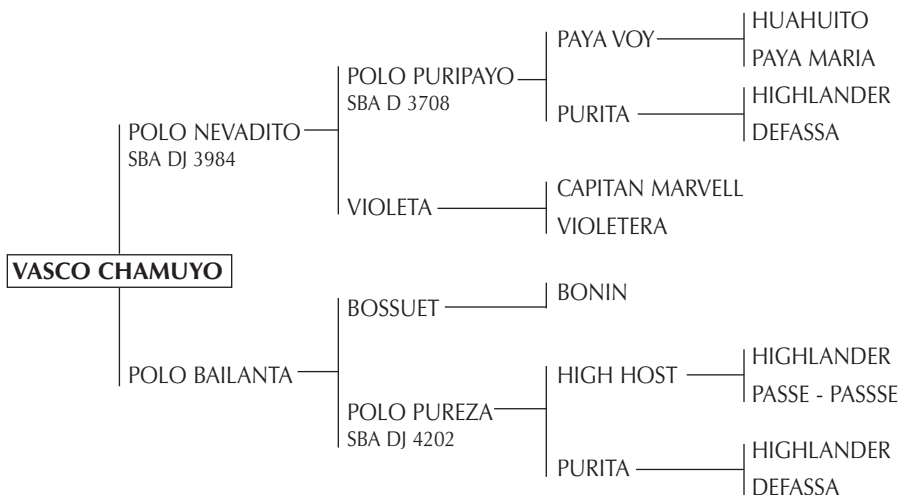

**Con Servicio Reciente del Padrillo
VASCO CHAMUYO T/E - S.B.A. 8911 R.P. 177**

Nació: 31/12/2001

S. B. A.: 8911

R. P.: 177

Alazán

POLO NEVADITO: Ganador Ranking de Padrillos de la AACCP 2003 y 2004, Reservado Campeón Macho SRA 2001, Reservado Gran Campeón Macho Exposición Petisos de la AAP 2000, Gran Campeón Macho Exposición Petisos de la AAP 1998, Gran Campeón Macho Exposición de Petisos de la AAP 1996, Reservado Gran Campeón Macho SRA 1996. Padre de las tres últimas Grandes Campeonas de la SRA: CHAPALEUFU NEVADA 2001, VASCA JAZZ 2002 y CHAPALEUFU CALANDRIA 2003(Mejor yegua por Aptitud y trabajo SRA 2001). Jugador de todos los Campeonatos Abierto desde 1997 al 2003 con Alberto Heguy (h), Ignacio Heguy y Milo F. Araujo. Con su primer generación cumpliendo 6 años en el verano 2004, ya jugaron los Abiertos del 2003 CHAPALEUFU NEVADA (Pepe H.), GT TANGO (Pepe H.), CHAPALEUFU LANZA (Pepe e Ignacio Heguy y M. Azzaro) CHAPALEUFU CALANDRIA (E. Heguy), POLO DELTA (A. Heguy),VASCA VENDETA (E. Heguy), VASCA JAZZ (E. Heguy y G. Laulhé) VASCA PUNTA NEVADA (G. Laulhé),VASCA MAGIA (G. Laulhé), VASCA RUSA NEVADA (G. Laulhé), POLO ALUVION (G. Laulhé).

Padre de padrillos en transplante como VASCO MAMBO (A. Pieres), CHAPALEUFU CANARIO y CHAPALEUFU CANDIDATO (Gran Campeón SRA 2004 de A. P. Heguy) y POLO ALUVION (jugado por G. Laulhé, Abiertos 2004).

Junta en su pedigree la sangre de PURITA (mejor yegua A. P. Heguy), PAYA MARIA (Mejor yegua, Horacio Heguy), MARSELLESA (Mejor yegua Horacio S. Heguy y Marcos Heguy) y VIOLETA (Abiertos en Coronel Suárez y Chapaleufú II).