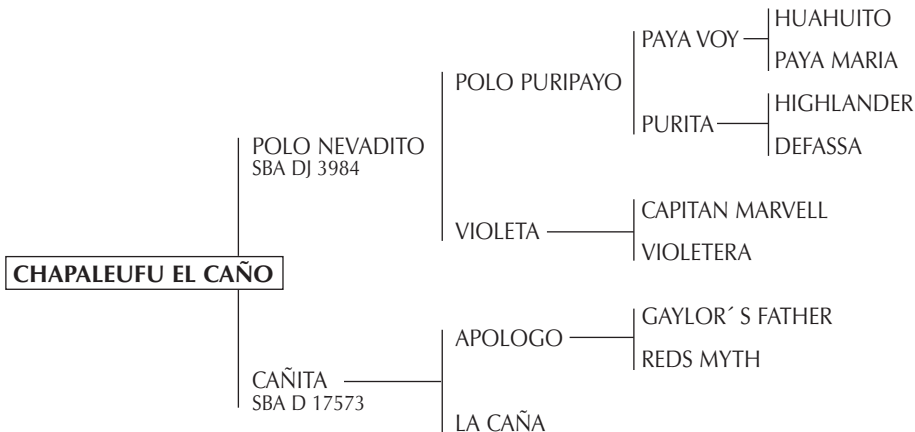

# PADRILLITOS CABESTRO

Nacidos del 01/01/03 al 30/06/04

1

## CHAPALEUFU EL CAÑO

Nació: 11/01/2004

S. B. A.: 9237

R. P.: 114

Zaino

Criador: ALBERTO HEGUY

**POLO NEVADITO:** Ganador Ranking de Padrillos de la AACCP 2003 y 2004, Reservado Campeón Macho SRA 2001, Reservado Gran Campeón Macho Exposición Petisos de la AAP 2000, Gran Campeón Macho Exposición Petisos de la AAP 1998, Gran Campeón Macho Exposición de Petisos de la AAP 1996, Reservado Gran Campeón Macho SRA 1996. Padre de las tres últimas Grandes Campeonas de la SRA: CHAPALEUFU NEVADA 2001, VASCA JAZZ 2002 y CHAPALEUFU CALANDRIA 2003 (Mejor yegua por Aptitud y trabajo SRA 2001). Jugador de todos los Campeonatos Abierto desde 1997 al 2003 con Alberto Heguy (h), Ignacio Heguy y Milo F. Araujo. Con su primer generación cumpliendo 6 años en el verano 2004, ya jugaron los Abiertos del 2003 CHAPALEUFU NEVADA (Pepe H.), GT TANGO (Pepe H.), CHAPALEUFU LANZA (Pepe e Ignacio Heguy y M. Azzaro) CHAPALEUFU CALANDRIA (E. Heguy), POLO DELTA (A. Heguy), VASCA VENDETA (E. Heguy), VASCA JAZZ (E. Heguy y G. Laulhé), VASCA PUNTA NEVADA (G. Laulhé), VASCA MAGIA (G. Laulhé), VASCA RUSA NEVADA (G. Laulhé), POLO ALUVION (G. Laulhé).

Padre de padrillos en transplante como VASCO MAMBO (A. Pieres), CHAPALEUFU CANARIO y CHAPALEUFU CANDIDATO (Gran Campeón SRA 2004 de A. P. Heguy) y POLO ALUVION (jugado por G. Laulhé, Abiertos 2004).

Junta en su pedigree la sangre de PURITA (mejor yegua A. P. Heguy), PAYA MARIA (Mejor yegua, Horacio Heguy), MARSELLERA (Mejor yegua Horacio S. Heguy y Marcos Heguy) y VIOLETA (Abiertos en Coronel Suárez y Chapaleufu II).