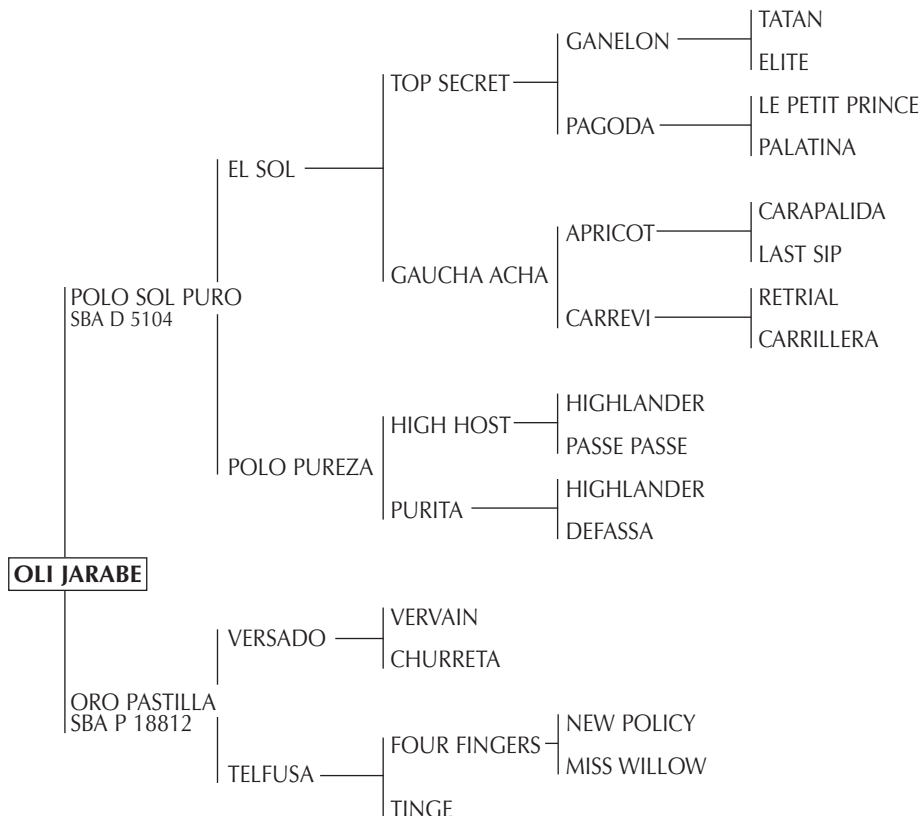

**PEPERINA:** Cría de Ellerstina. Jugadora de Abiertos con Favio Diniz. en el 2000.

**GAUCHO:** Medio Hermano de La Luna.

Nació: 01/02/2004

S. B. A.: 9549

R. P.: 14

Colorado

Criador: EL CABURÉ S.A.

**POLO SOL PURO:** A los cinco años jugó los grandes Abiertos (Chapaleufú, Tortugas, Palermo y Cámara de Diputados) Reservado Campeón 2 años SRA y 1º Premio AAP 1999. Padre de EL SOL, propio hermano de la LUNA (L. S. Townley 88 y 89) y padre de excelentes jugadores en Indios Chapaleufú II, Ellerstina y El Paraíso.

---

Copa AAP., Mejor yegua por Aptitud de Trabajo SRA Palermo 1997. ELLERSTINA YARDA Gran Campeón Hembra SRA Palermo 1998, POLO GRANADERA Reservado Campeón Hembra SRA Palermo 1998, POLO MEDIALUNA Premio AACCP al Mejor Producto Jugador Inscripto Polo Argentino en el Abierto de Hurlingham Club 2001-2002 y Campeonato Argentino Abierto 2002. Copa AAP Mejor yegua por Aptitud de Trabajo SRA Palermo 1998. POLO CHUPETÍN Reservado Gran Campeón Macho SRA Palermo 1998, PUCARA MARISOL Primer Premio y Campeón 11 va categoría SRA Palermo 1999, MOZUELA MANDINGA Primer Premio y Campeón 3ª Cat. SRA Palermo 1999, ELLERSTINA CAMOATI exportada a USA. ELLERSTINA Balsa, LECHUZA V, MERCENARIO, METEGOL, SOLITARIA, exportadas a UK. Además, CANANA, MARISOL, PANDY, SECTA, SIMPATICO, TABANO, XUXA, CARAMELO, CATRASCA, MARINA, PALERMO, PURITA, PENÉLOPE, POPEYE, PUCARA LUCERO (La Aguada), IRENITA LUNÁTICO (La Irenita), OPEN SOLTERO (Ellerstina) y SOL PURO, PAISANA y CHAPALEUFU SOLEDAD (M. Azzaro) en Indios Chapaleufú II.