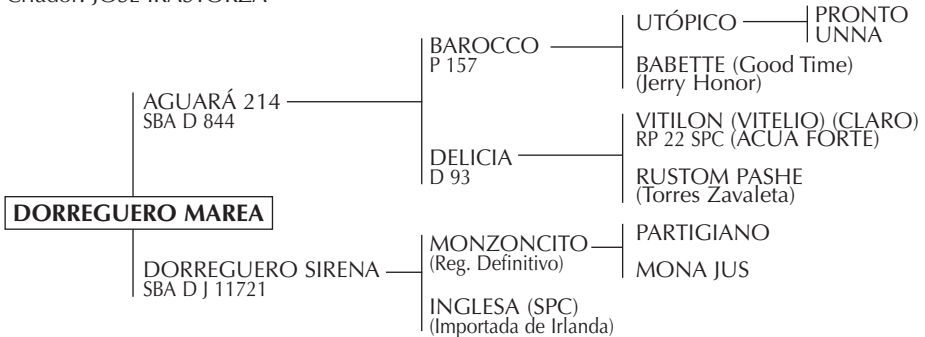

**NARANJA:** Yegua jugadora, esta es su segunda cría.

**FIDDLE FINGERS:** Padrillo Registro Definitivo. Excelente padrillo de la cría Rapetti ganador de 10 carreras en USA, padre de numerosos jugadores de Abiertos como: RAPERA (M. Novillo Astrada), FLECHA (M. Novillo Astrada), CHALA (G. Pieres h.), GATERO (M. Novillo Astrada), VERDULERA (M. Mac Donough), FIGURITA (Lucas Monteverde (h)), PICADORA, etc.

**FORLI:** Jefe de raza, cuádruple coronado, padre de ANTHONY TROLLOPE (produjo a MI GURÚ padre de numerosos jugadores), padrillo de las ALAZANAS de Guerrero, SEÑORA TRÉBOL yegua jugadora de todos los Abiertos.

Nació: 29/09/2003

S. B. A.: 26437

R. P.: 255

Alazán

Criador: JOSÉ IRASTORZA

**AGUARA 214:** Padre de: DORREGUERO DOÑA MARIA: vendida a Javier Novillo Astrada. Actualmente jugando Abierto de Tortugas, Hurlingham y Palermo, DORREGUERO MOSQUITO Gran campeón macho SRA 2002, DORREGUERO BLANQUEADA vendida a Eduardo Heguy, DORREGUERO CASCABEL: vendido a Novillo Astrada, DORREGUERO FLAUTA vendida a Novillo Astrada, DORREGUERO LIBERTAD vendida a Novillo Astrada, DORREGUERO DELFINA vendida a Santiago Chavanne, DORREGUERO PAQUETA vendida a García del Río, DORREGUERO SOY PRIMERA vendida a García del Río, DORREGUERO PAMPERO: vendido a García del Río, DORREGUERO LLOVIZNA vendida a Uriburu, DORREGUERO NOSTALGIA vendida a Uriburu, DORREGUERO PON PON, DORREGUERO RUSA GORDA, DORREGUERO PASION, DORREGUERO AMISTAD, DORREGUERO COLORIN (actualmente jugados por Francisco Irastorza (h)), DORREGUERO PATO Padrillo manada Tejera, DORREGUERO CORRENTINO padrillo manada Piñeiro.