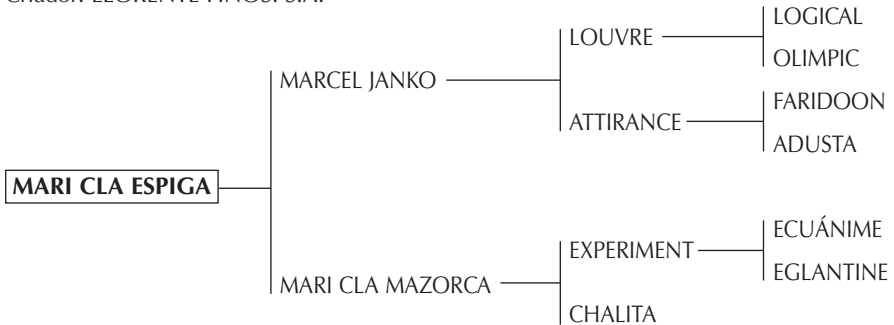

Nació: 30/09/2003

S. B. A.: 25973

R. P.: 303

Zaino

Criador: LLORENTE HNOS. S.A.

MARCEL JANKO: Ganador de 5 carreras en Palermo y San Isidro. Hermano materno de BON POULAIN. Sus primeras crías tienen 3 años.

LOUVRE: Padre de:

- MENDITEGUY (Abiertos con A. Pieres)
- FAX PUMA y ACERTIJO (Abiertos con E. Novillo Astrada)
- MILU y NAVE (Abiertos con M. Novillo Astrada)
- BIENVENIDA (Abiertos con J. Novillo Astrada)
- MACANA (Abiertos con S. Merlos).
- MONJITA y SIMPÁTICA (Cámara de Diputados con Julio Novillo Astrada).

LOGICAL: Padre de importantes padrillos de Polo como ROYAL EMPIRE.

MARI CLA MAZORCA: Yegua jugadora.

EXPERIMENT: Padre de MARI CLA PINTA. Rda. Campeón Hembra S. R. A., MARI CLA TORMENTA. Rda. Campeón Hembra S. R. A.; jugadora de abiertos con S. Merlos y madre de 2 jugadoras de abierto, MARI CLA TRUENO. Campeón Macho S. R. A.; jugador y padre de jugadores. Jugadoras de abiertos: MARI CLA SIDRA, MARI CLA NAPOLITANA, MARI CLA PARMESANA, MARI CLA GRAPPA, MARI CLA LUMINOSA. Jugadoras alto handicap: MARI CLA ITALIANA, MARI CLA PEQUE, MARI CLA HERMANA, MARI CLA PETI, MARI CLA SERENA, MARI CLA FANTASTICA, MARI CLA PEGASO, y muchos más caballos jugadores.

ECUÁNIME: Padre de DELICIA, jugadora de Abiertos con I. Heguy.

EGLANTINE: Familia HORNERO MAZAMORRA (Copa de Las Américas).

CHALITA: Yegua jugadora.