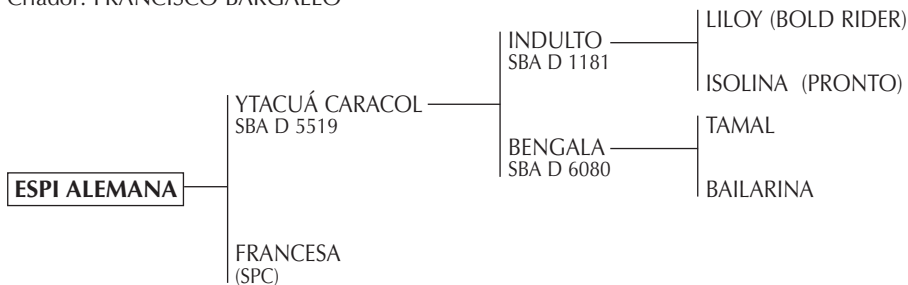

**ROMAN MISIL:** Padrillo americano importado por Héctor Barrantes padre de TECA, RAQUEL, PAYANA entre otros.

**EXTRANJERA:** Jugada por G. Pieres en EE.UU. y en Abiertos. Madre de:

- TECA.
- CHAPARRERA: Jugada por A. Cambiaso en el Abierto de Jugadores.
- SUSY: Jugadora de White Birch. Madre de:
  - FERGUI: Jugada por M. Aguerre y B. Heguy.
  - CHICANO: Jugador en USA.

Nació: 03/08/2003

S. B. A.: 28350

R. P.: 428

Alazán

Criador: FRANCISCO BARGALLO

**YTACUA CARACOL:** Padrillo en manadas de F. Bargallo y Martín Bastos (Brasil). Sus hermanos: YTACUA BENGALITA (INDULTO) Gran Campeón Hembra SRA (Palermo 1993), Mejor Producto Polo Arg. del Campeonato Arg. Abierto 1998. Una de las yeguas jugadoras mas importantes del Abierto Arg. (G. Pieres). Actualmente en USA, jugó en Palm Beach 2003 (B. Heguy) y la USPA GOLD CUP en Greenwich (M. Aguerre) donde ganó "Best Playing Pony". YTACUA BANDIDO (ENRICO) padrillo de la Ea. La Carreta. YTACUA VELADOR (INDULTO) jugador (G. Pieres). ELLERSTINA POCHOCLO-T/E- (INDULTO) jugando prácticas (G. Pieres). YTACUA BENGALI-T/E- (INDULTO) jugando prácticas (M. Aguerre). YTACUA BENGALISIMA-T/E- (INDULTO) jugando prácticas (M. Heguy). YTACUA BENGLADESH -T/E- (INDULTO) jugando prácticas (T. Gándara). Padre de: M. LADY (LAILA) jugando prácticas (Gines Bargallo, Pilar), M. PLATITA (PRINCESA) 2° Premio Potranca SRA Exposición Rural de Palermo 2003 vendida a J. Chediak, M. MILONGUITA vendida en remate de SRA a S. Donovan, M. BIENVENIDA (BRUSQUILLA) 3° Premio Potranca SRA Exp. Palermo 2004 vendida a A. Merlos, M. PONDEROSA (PARECIDA) 4to Premio Potranca SRA Exp. Palermo 2004 (en doma), M. FAVORITA (FAT) 3° premio SRA Palermo 2004 Gran Campeón Hembra Exposición Rural Bahía Blanca 2004 (actualmente jugando), M. TEQUILA (TECLA) vendida en remate selección de AACCP 2004, M. SULTANA (SOLANA) Reservada Gran Campeón Hembra Exposición Rural Bahía Blanca 2004 (actualmente jugando), M. ELENA (ELVITA) jugadora (G. Bargallo).