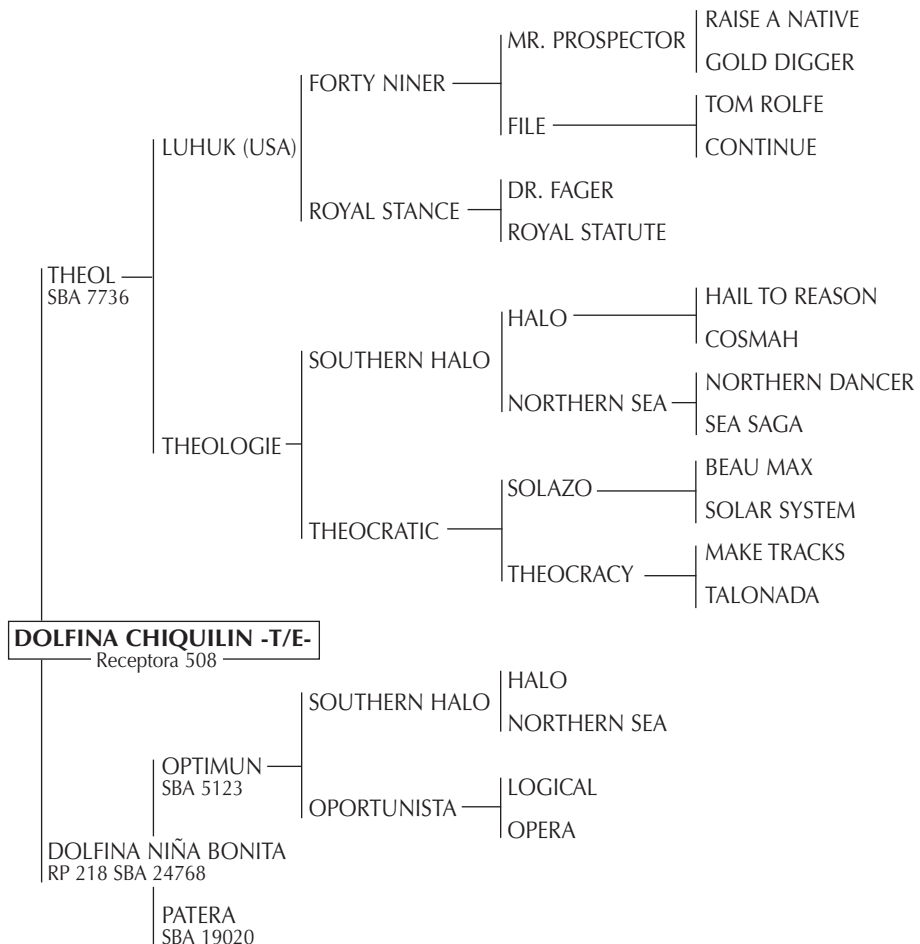

Nació: 02/01/2004

S. B. A.: 9576

R. P.: 272

Alazán

Criador: ADOLFO CAMBIASO

THEOL: SPC. Ganador de 9 carreras en Palermo, San Isidro, La Plata, incluso clásicos: Guillermo Kemmis (G2), Benito Lynch (G2), Santiago Lawrie (G2), Estados Unidos de América (G3), Paraguay (G3), Gay Hermit (G3), Velocidad (G3), Manuel Anasagasti (L), especial Emilio Casares, especial Potrillos 97, clás. Irlanda (G3), Club Hípico de Tandil (L), clás. Jockey Club de Azul, etc.