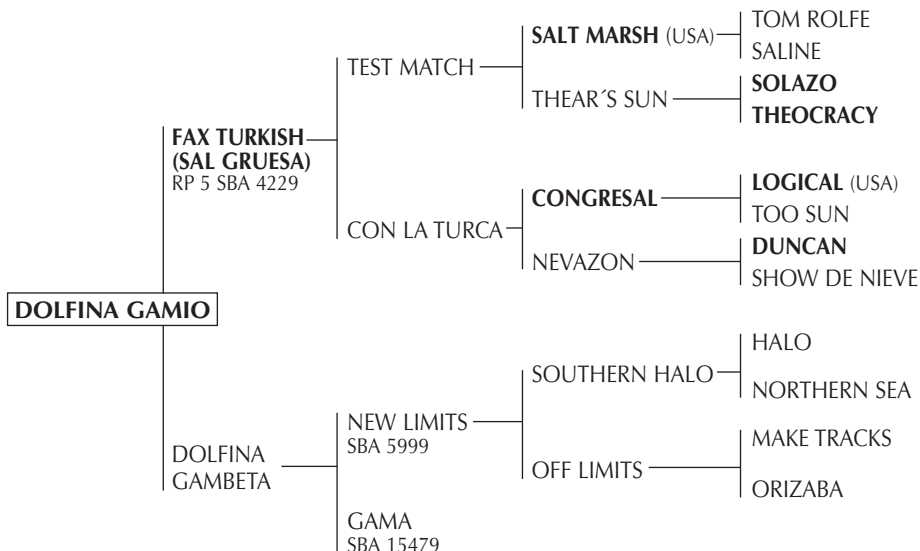

**Yegua madre con cría al pie: Servicio Denunciado ante la S. R. A. - Folio N° 14 línea 20
Con el padrillo FAX TURKISH (SAL GRUESA)**

Cría: DOLFINA GAMIO

Nació: 02/11/2005

Macho

Zaino

FAX TURKISH: RP 5 - SBA 4229. (SPC) Inscrito como TURKISH MATCH. Conocido como SAL GRUESA. Jugador 1998/99 y 2000. Jugó la Copa República con Facundo Castagnola, la Copa Cámara de Diputados con Lucas Monteverde, final de Hurlingham y Tortugas en el 2000 con A. Cambiaso. En el 2001 entró en servicio, actualmente en manada.