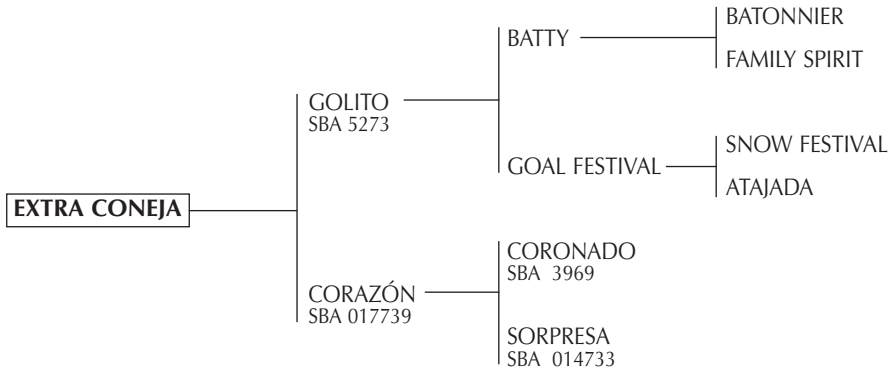

- TANITA: Jugando prácticas en Pilar.
- FRANCÉS: Caballo exportado a Inglaterra.

Nació: 24/09/2003

S. B. A.: 26499

R. P.: 59

Alazán

Criador: MARTÍN CARPEGNA

**GOLITO:** Sus primeros hijos están jugando, mostrando muy buenas condiciones y obteniendo premios en exposiciones: Gran Campeón Hembra, Reserv. Gran Campeón Hembra y Reserv. Gran Campeón Macho de la Exposición Rural de Bahía Blanca 2005, 2º Premio Campeón al Conjunto de tres yeguas de un mismo criador en la Exposición de petisos del circuito Coronel Suárez 2005.

**CORONADO:** La mayoría de sus hijos están jugando en Inglaterra, Francia, Italia y EE.UU.

Nació: 05/10/2003

S. B. A.: 26500

R. P.: 61

Alazán

Criador: MARTÍN CARPEGNA

**EXTRA KARINA:** 2º Premio y Reservada Campeón de categoría Exposición Rural de Bahía Blanca 2005.