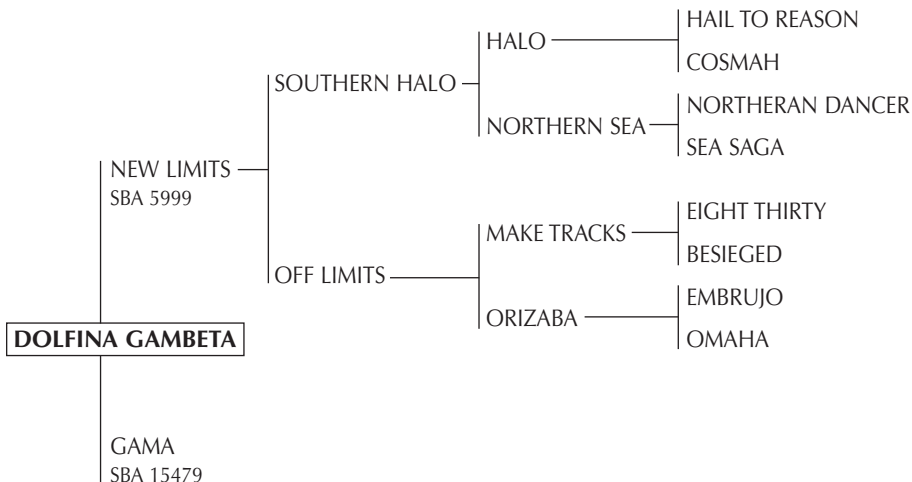

Nació: 04/11/1999

S. B. A.: 26896

R. P.: 23

Zaino

Criador: ADOLFO CAMBIASO

**NEW LIMITS:** SPC Ganador de 8 carreras en Palermo, el clásico Casa del Teatro, Hcap. Trapista, Hcap Alan Brek, Hcap. Respingo, 4 Hcap. Claro, 5 Hcap. Cherry Red, 5 Hcap. Banderín, 5 Hcap. Teara, su última actuación fue el clásico de Japan G3. Actualmente en manada.