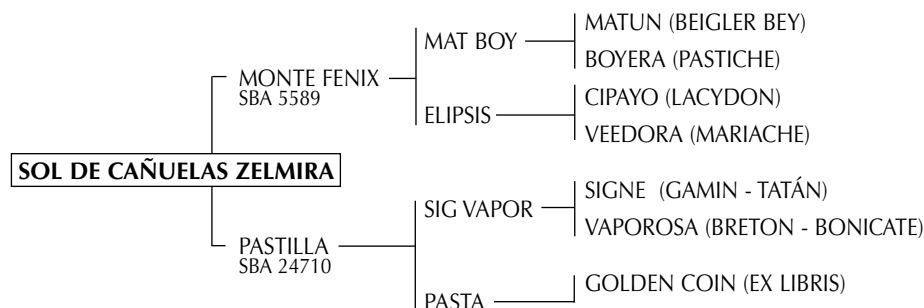

SOL DE CAÑUELAS ZELMIRA

Nac: 23/11/2004 SBA 27534 RP 65 ZAINO DORADILLO
Criador: ESTANCIA EL SILENCIO S.A.