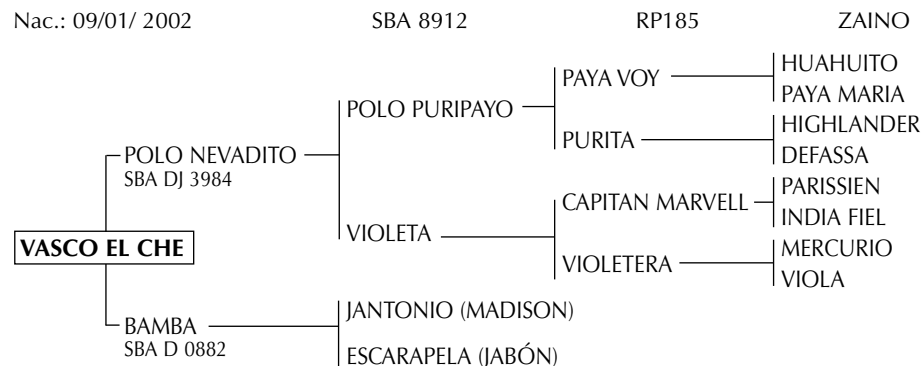

Servicio: Por el Padrillo VASCO EL CHE - T/E

POLO NEVADITO: Jugador de todos los Abiertos con Pepe y Nachi Heguy y Milo Fernández Araujo. Ganador Ranking de Padrillos de la AACCP 2003, 2004 y 2005, Reservado Campeón Macho SRA 2001, Reservado Gran Campeón Macho Exposición Petisos de la AAP 2000, Gran Campeón Macho Exposición Petisos de la AAP 1998, Gran Campeón Macho Exposición de Petisos de la AAP 1996, Reservado Gran Campeón Macho SRA 1996. Padre de las tres últimas Grandes Campeonas de la SRA: CHAPALEUFU NEVADA 2001, VASCA JAZZ 2002 y CHAPALEUFU CALANDRIA 2003 (Mejor yegua por Aptitud y trabajo SRA 2001). Jugador de todos los Campeonatos Abierto desde 1997 al 2003 con Alberto Heguy (h), Ignacio Heguy y Milo F. Araujo. Con su primer generación cumpliendo 6 años en el verano 2004, ya jugaron los Abiertos del 2003 CHAPALEUFU NEVADA (Pepe H.), GT TANGO (Pepe H.), CHAPALEUFU LANZA (Pepe e Ignacio Heguy y M. Azzaro) CHAPALEUFU CALANDRIA (E. Heguy), POLO DELTA (A. Heguy), VASCA VENDETA (E. Heguy), VASCA JAZZ (E. Heguy y G. Laulhé) VASCA PUNTA NEVADA (G. Laulhé), VASCA MAGIA (G. Laulhé), VASCA RUSA NEVADA (G. Laulhé), POLO ALUVION (G. Laulhé).

Padre de padrillos en transplante como VASCO MAMBO (A. Pieres), CHAPALEUFU CANARIO y CHAPALEUFU CANDIDATO (Gran Campeón SRA 2004 de A. P. Heguy) y POLO ALUVION (jugado por G. Laulhé, Abiertos 2004).

Junta en su pedigree la sangre de PURITA (mejor yegua A. P. Heguy), PAYA MARIA (Mejor yegua, Horacio Heguy), MARSELLERA (Mejor yegua Horacio S. Heguy y Marcos Heguy) y VIOLETA (Abiertos en Coronel Suárez y Chapaleufú II).

PURITA: Jugadora durante 10 años de Copa de Potrillos, Intercolegial, todos los Abiertos (incluso 3 chukkers en la final), Copa de las Américas 79 (Arg.) y 80 (USA) y ganadora de la Copa Lady S. Townley 1984 a la Mejor yegua del Abierto Argentino. Madre y abuela de excelentes jugadores.

BAMBA: La mejor yegua de Pepe Heguy en todos los Abiertos de 1985 a 1990. Madre de:

- POLO SANTITO: Gran Campeón S.R.A. 1997.
- VASCA JAZZ: Gran Campeón Hembra S.R.A. 2002.
- VASCO MAMBO: Reservado Gran Campeón Macho S.R.A. 2000, padrillo de A. Pieres.
- VASCA ASOLEADA: Jugadora de todos los Abiertos 2005 con E. Heguy en su 1ª temporada. Mejor yegua Abierto del Jockey Club 2005.
- VASCO PISCUÍ: Jugador de todos los Abiertos 2004 - 2005 (incluso dos chukkers en las finales) con E. Heguy, Marcos Di Paola y Milo Fernández Araujo. Exportado a USA donde jugó la temporada 2006.