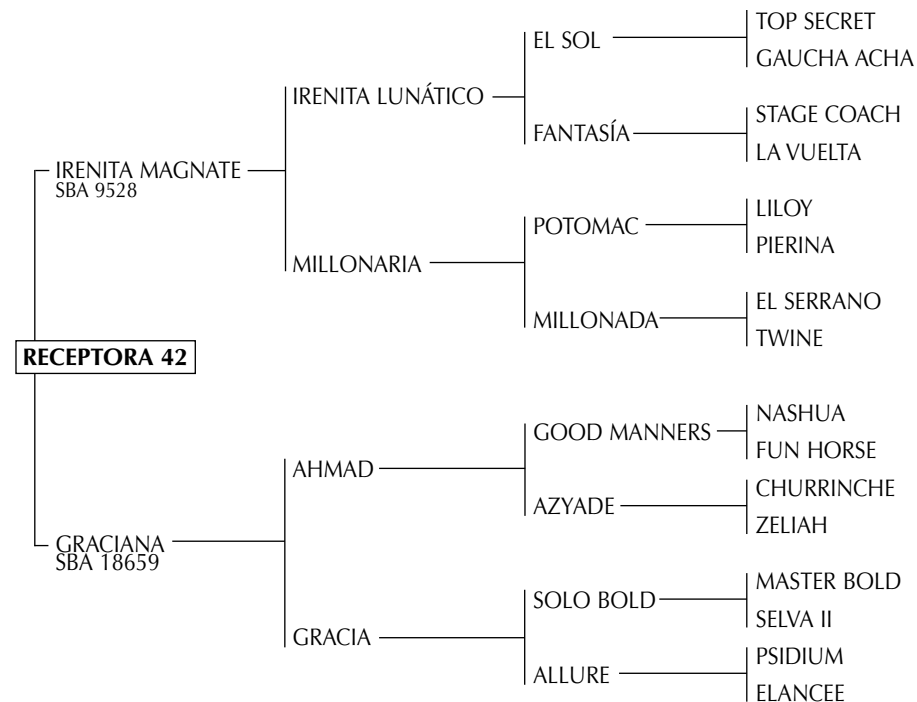

IRENITA MAGNATE: Padrillo en excelentes condiciones. Sirvió su primer generación en la temporada 05-06.

GRACIANA: Jugadora de todos los Abiertos desde el año 1997 hasta el 2001.

Madre de:

- GRACIOSO (FANTASIOSO): Exportado a Inglaterra.
- GRACIOSA (EL SERRANO): Jugadora, temporada 2005.
- GRACIÁTICO (LUNÁTICO): Excelente caballo nuevo.