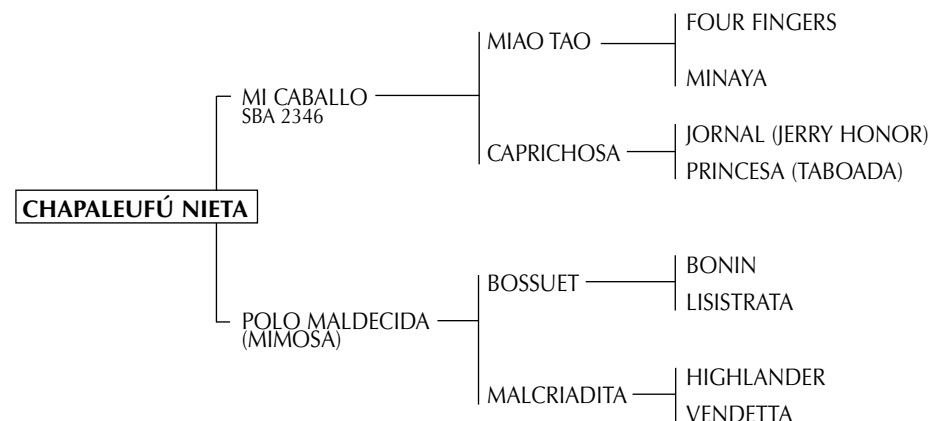

- ALAZANAS OSAMENTA: Vendida en remate de AACCP comprada por Ellerstina.

SOBORNADO: Excelente padrillo hijo de SHEET ANCHOR, padre de varias jugadoras del abierto como: ALAZANAS SUBERSIVA (jugada todos los abiertos por Bautista Heguy y Juan Martín Nero), CHITA (jugada todos los abiertos por Gonzalo Pieres (h) - Premio a la Mejor yegua Final de Hurlingham 2005), POLO ELEGIDA (jugada todos los abiertos por Eduardo Heguy), VICTORIA (jugada todos los Abiertos por Héctor Guerrero), CALIFA (jugada por Mariano Aguerre - Premio al Mejor Caballo del US Open).

MUGA: Yegua jugadora.

**Servicio Denunciado ante la Sociedad Rural Argentina Folio 1 - Línea 9
Por el Padrillo CHAPA CUARTETO
Servicio: 20/01/06**

Nac.: 07/02/2003 SBA 9750 RP 539 ZAINO COLORADO

PERUGINO: Excelente padrillo padre de SURRA (jugada todos los abiertos por Horacio S. Heguy), CHAPA BÁRBARO (jugado todos los abiertos por Horacio S. Heguy), CHAPA PATITA (jugada todos los abiertos por Horacio S. Heguy), CHAPA YAMILA (todos los Abiertos con Horacio S. Heguy), DIABLO (exportado a USA a PONY EXPRESS), CHAPA PAOLA (Reserv. Gran Campeón Hembra SRA 2004 y 2005).

IMPERIAL: Yegua jugadora de todos los Abiertos con Bautista Heguy ganadora del premio Lady Susan Townley 2001.

Nac.: 24/02/1999
Criador: HEGUY, ALBERTO.

RP 26

ZAINO

CHAPALEUFÚ NIETA: Jugó mediano Handicap en Chapaleufú.