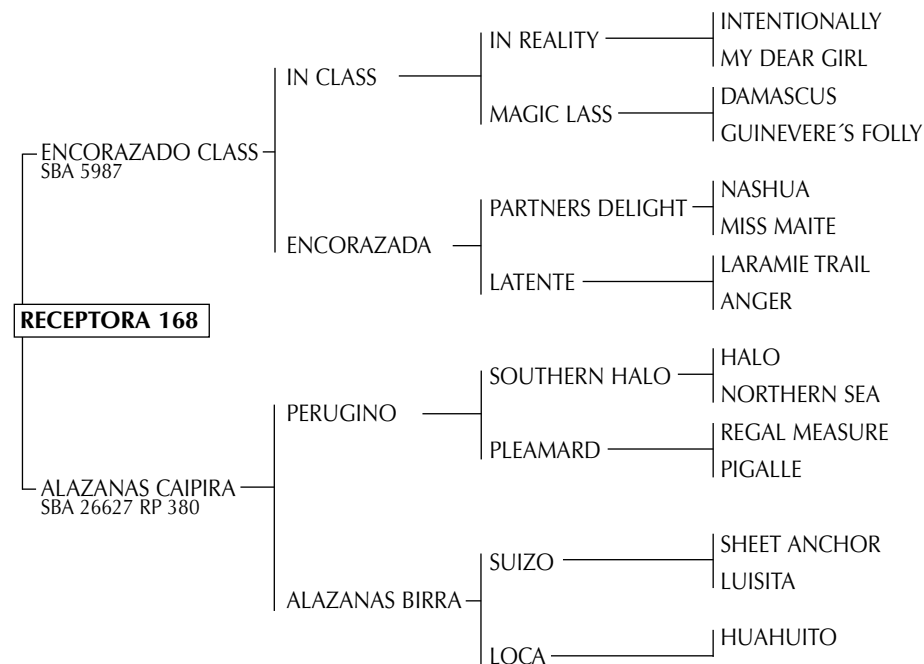

Fecha de Servicio: 13/01/06

Fecha de Implante: 20/01/06

Criador: LOS GUERRERO S.R.L.

ENCORAZADO CLASS: Padre de CIRUELA (jugadora del Abierto Argentino con Bautista Heguy), MIMA (jugadora del Abierto Argentino con Bautista Heguy y Juan Martín Nero), GUINDA (jugadora del Abierto Argentino con Bautista Heguy), CHAPA MORENA (jugadora del Abierto Argentino con Bautista Heguy).