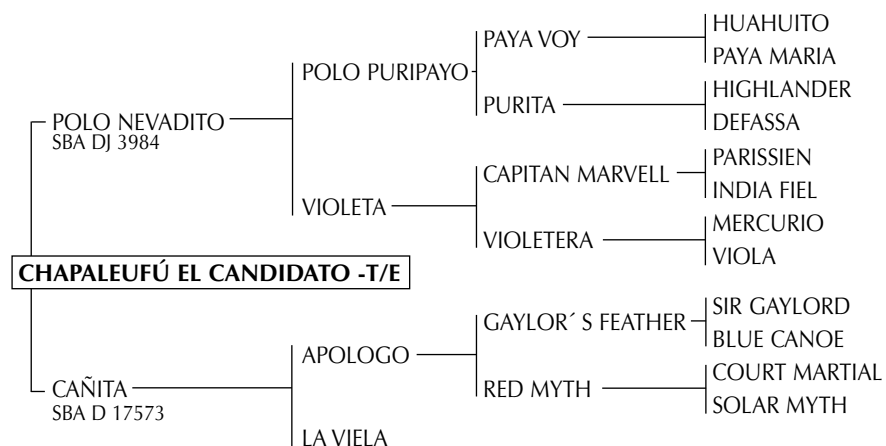

Servicio: Por el Padrillo CHAPALEUFÚ EL CANDIDATO -T/E

Nac.: 07/02/2001 SBA D 8112 T. 61 ZAINO

CHAPALEUFÚ EL CANDIDATO: Gran Campeón S.R.A. 2004 (Palermo) y Asociación Argentina de Polo 2005 (Tortugas). Juega Alto Handicap. Hermano de CANARIO, CALANDRIA, LANZA y CAÑONAZO.

POLO NEVADITO: Jugador de todos los Abiertos con Pepe y Nachi Heguy y Milo Fernández Araujo.

Ganador Ranking de Padrillos de la AACCP 2003, 2004 y 2005, Reservado Campeón Macho SRA 2001, Reservado Gran Campeón Macho Exposición Petisos de la AAP 2000, Gran Campeón Macho Exposición Petisos de la AAP 1998, Gran Campeón Macho Exposición de Petisos de la AAP 1996, Reservado Gran Campeón Macho SRA 1996. Padre de las tres últimas Grandes Campeonas de la SRA: CHAPALEUFU NEVADA 2001, VASCA JAZZ 2002 y CHAPALEUFU CALANDRIA 2003 (Mejor yegua por Aptitud y trabajo SRA 2001). Jugador de todos los Campeonatos Abierto desde 1997 al 2003 con Alberto Heguy (h), Ignacio Heguy y Milo F. Araujo. Con su primer generación cumpliendo 6 años en el verano 2004, ya jugaron los Abiertos del 2003 CHAPALEUFU NEVADA (Pepe H.), GT TANGO (Pepe H.), CHAPALEUFU LANZA (Pepe e Ignacio Heguy y M. Azzaro) CHAPALEUFU CALANDRIA (E. Heguy), POLO DELTA (A. Heguy), VASCA VENDETA (E. Heguy), VASCA JAZZ (E. Heguy y G. Laulhé) VASCA PUNTA NEVADA (G. Laulhé), VASCA MAGIA (G. Laulhé), VASCA RUSA NEVADA (G. Laulhé), POLO ALUVION (G. Laulhé).

Padre de padrillos en transplante como VASCO MAMBO (A. Pieres), CHAPALEUFU CANARIO y CHAPALEUFU CANDIDATO (Gran Campeón SRA 2004 de A. P. Heguy) y POLO ALUVION (jugado por G. Laulhé, Abiertos 2004).

Junta en su pedigree la sangre de PURITA (mejor yegua A. P. Heguy), PAYA MARIA (Mejor yegua, Horacio Heguy), MARSELLESA (Mejor yegua Horacio S. Heguy y Marcos Heguy) y VIOLETA (Abiertos en Coronel Suárez y Chapaleufú II).

PURITA: Jugadora durante 10 años de Copa de Potrillos, Intercolegial, todos los Abiertos (incluso 3 chukkers en la final), Copa de las Américas 79 (Arg.) y 80 (USA) y ganadora de la Copa Lady S. Townley 1984 a la Mejor yegua del Abierto Argentino. Madre y abuela de excelentes jugadores.

CAÑITA: Jugadora de todos los Abiertos con A. Heguy desde 1996 al 2003. Incluso dos chukkers en las finales de Abiertos. Madre de:

- CHAPALEUFÚ EL CANDIDATO: Gran Campeón Macho Exposición Rural de Palermo 2004. Mejor Macho Tipo Polo 2004. Jugador del Abierto de Palermo 2005.
- CHAPALEUFÚ CALANDRIA: Jugó la final de la Cámara de Diputados 2003 y jugadora de Abiertos en el 2004 y 2005 con Sugar Erskine. Gran Campeón Hembra Rural de Palermo 2003 y Premio AAP por Tipo y Aptitud en la Rural de Palermo 2005. Jugadora de Abiertos en el 2003 con E. Heguy.
- CHAPALEUFÚ CANARIO: Jugador de Alto handicap (Daniel Lucero) y Reservado Gran Campeón Macho SRA 2003. Jugador del Abierto 2005 con Luke Tomlinson.
- CHAPALEUFÚ LANZA: Jugadora de todos los Abiertos en el 2003, 2004 y 2005, incluso dos chukkers en la final, y Reservada Campeón de categoría Rural 2001. Jugada por Pepe Heguy, Mike Azzaro y Nachi Heguy.