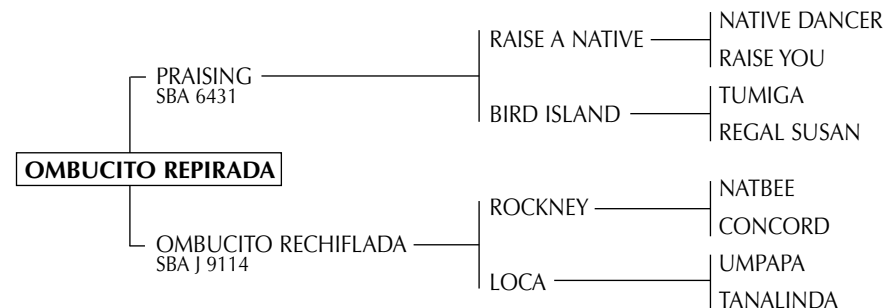

IRENITA INFANTA: Yegua nueva de excelentes condiciones.

Hermana materna de FAVORITA (PUCARÁ): Jugadora de todos los abiertos desde 2000 con Matías Mac Donough; FANÁTICA (PUCARÁ): Jugadora de todos los abiertos desde 2001 con Matías Mac Donough; FANTA (PUCARÁ): Jugadora de todos los abiertos desde 2001 con Pablo Mac Donough; FAROLERO (EL SERRANO): Vendido a Inglaterra; PINOCHO (NARIGÓN): Vendido a USA; FANTÁSTICA (PUCARÁ): Jugadora de abiertos desde 2001; FANTASIOSO (INDOVINO): Padrillo; LUNÁTICO (EL SOL): Padrillo; FARAÓN (EL SERRANO): Padrillo; FANDANGO (EL SERRANO): Padrillo; FANÁTICO (EL SERRANO): Padrillo; GOLEADA(EL SERRANO): Jugadora de todos los abiertos desde 2005 con Matías Mac Donough; FABIOLA (EL SERRANO): Jugadora del Abierto de Tortugas 2005 con Matías Mac Donough; TARDECITA (RAINBOW CORNER): Yegua nueva de excelentes condiciones. PINTÓN (EL SERRANO): Exportado a USA; SOÑADA (EL SERRANO): Yegua nueva de excelentes condiciones.

POTRANCAS CABESTRO

Nacidas desde el 01/07/03 al 31/12/04

5

OMBUCITO REPIRADA

Nac.: 16/09/2003 SBA 28352 RP 300 ALAZÁN
Criador: OROZCO ECHEVERZ S.A.

OMBUCITO REPIRADA: Es hermana materna de:

- OMBUCITO RELOCA: Yegua jugadora.
- OMBUCITO REDEMENTE: Yegua jugadora.