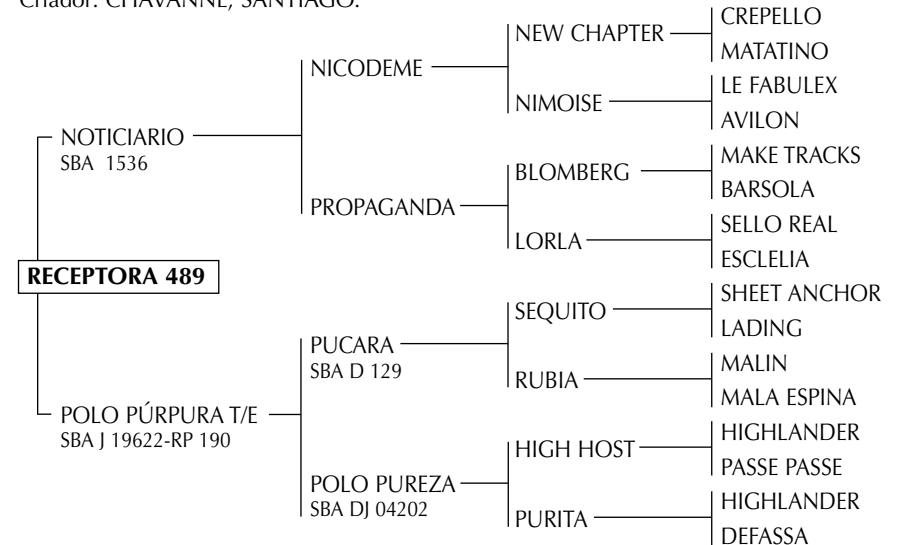

EMBRIONES

23

RECEPTORA 489

Fecha de Servicio: 12/02/06
Criador: CHAVANNE, SANTIAGO.

Fecha de Implante: 22/02/06

TORDILLO

NOTICIARIO: (SPC) Alazán - Nac. 30/07/1985. Ganador de 2 cs., San Isidro a los 3 años. 1200 mts. Padrillo usado en la cría Lagos Mármol (La Lucila), padre de numerosos jugadores de Abierto como ILUSIÓN (H. Heguy), NOTICIA (B. Heguy), RAMONA (E. Heguy), PORTEÑA (A. Cambiaso, final abierto 2005), TITA (P. Heguy), GRITO INDIIO, GRANADA, DOLO, CAPITANA, ELOISA, TRINCHE-RA, jugadoras de todos los abiertos.