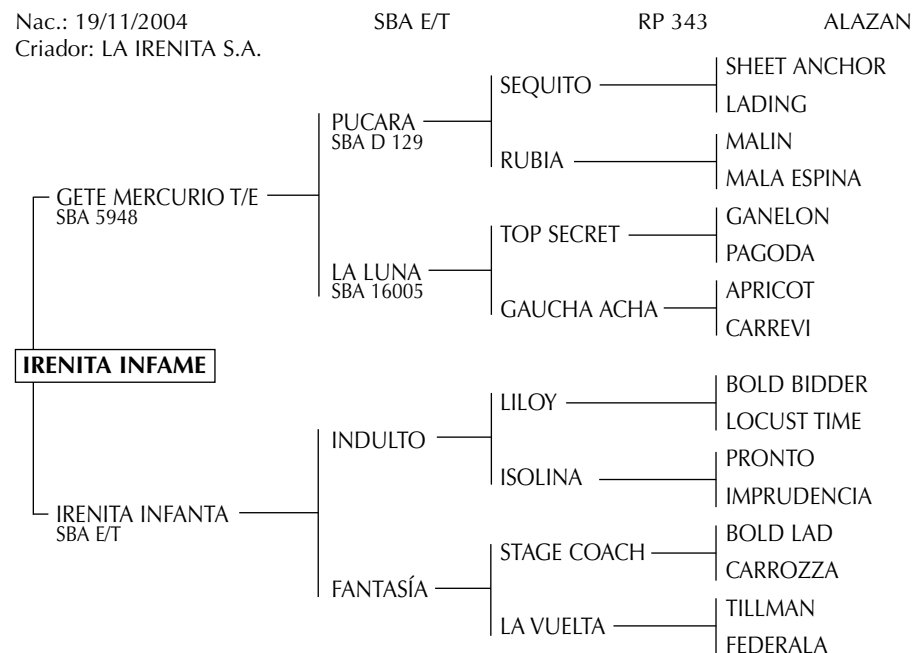

SEQUITO: De la cría de H. Barrantes, fue uno de los mejores padrillos de Polo de los últimos años. Padre de gran cantidad de caballos jugadores de abierto con La Espadaña y otros equipos, como LAMBADA, TINTO, PELUSA, PICANTE, CAIPIRINHA, POLCA, AMPOLLA, ESCOPETA, CARABINA, CHICHACA, NOVICIA, FUYI, RUSA NEGRA, PISTOLA, CHICO, UZI, PATADA, BAMBINO, CINDY, PRIMERA, POLILLA y BRUJO. Todos jugadores de alto handicap.

RUBIA: De la cría de Dowling fue muy buena jugadora.

GETE MERCURIO: Propio hermano de GETE LUNAREJO, hijo de LA LUNA (jugadora de Abiertos incluso A. Argentino; ganadora de la Copa L. S. Townley 1987 y 1990). Vendido en Remate a G. Tanoira (Precio máximo pagado por un padrillo para polo).

PUCARA: Padre de excelentes caballos jugadores de la Cría Tanoira y es el que mas hijos ha tenido jugando el Abierto Argentino.. Su abuela, MALA ESPINA fue una extraordinaria jugadora. Padre de PASTORA (jugadora de todos los grandes Abiertos como la Copa Lady Susan Townley 1994 y Mejor yegua de Copa de Oro en Inglaterra 95 y 96); LLANURA (Abierto de Palermo con A. Cambiaso, G. Pieres y M. Aguerre); YAPA (Abierto de Palermo con M. Aguerre y G. Pieres); ARANA (Abierto de Palermo con B. Castagnola); OPEN XELENE (Abiertos con G. Pieres (h)); JAZZ, ÓPERA, FUNKY (Abiertos con M. Aguerre); RUSITA (Abierto de Palermo con G. Pieres); SIBERIA (Abierto de Palermo con C. Gracida y J. Tanoira); GETE LUNA LLENA (Abiertos con Miguel Novillo Astrada); IRENITA FAVORITA, IRENITA FANÁTICA, IRENITA FANTA, (Abiertos con Matías Mac Donough); CAROLINA (Abiertos con Santiago Chavanne y M. Azzaro); VASCO NEGRO (por PUCARÁ y Receptora - jugó Abiertos con M. Aguerre); TACUARA (Abierto de Palermo Con R. Sola); PAISANA (Cámara de Diputados y Abierto de Indios Tortugas con M. Aguerre); GUADAÑA (Cámara de Diputados con C. Laprida - exp. A USA); FALOPA (Cámara de Diputados J. Tanoira); CARMELA (Copa de Oro Inglaterra); GUERRILLERA (jugada por I. Heguy en el Ab. de Tortugas); PEBETA (Cámara de Diputados - Exp. a USA); POLÍTICA (exp. a Brunei); GAUCHA (vendida a I. Heguy); RAISA (Abierto de Palermo con J. Tanoira); CARDO (Abierto de Indios Tortugas con F. Bensadón); MAMADERA (S. Merlos. - Traída de