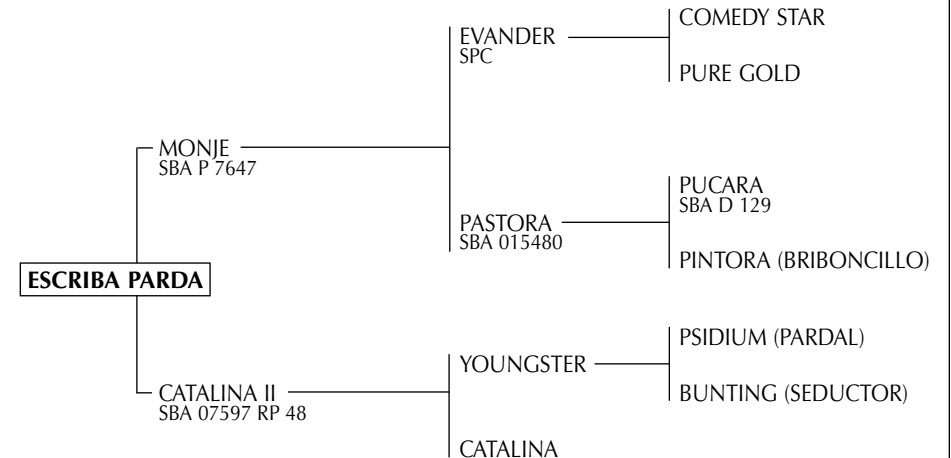

ESCRIBA PARDA

Nac.: 14/11/2003 SBA 26611 RP 188 ALAZÁN
Criador: FORNIELES, GUILLERMO.

MONJE: Padrillo centro de trasplantes de F. Lascombes. Su primer generación es del año 2003.

EVANDER: Medio hermano de H, TAITON y TK. Todas jugadoras de Abiertos con A. Cambiaso y C. Gracida.

PASTORA: Jugadora de todos los grandes Abiertos. Ganadora de la Copa L. S. Townley y Premio AACCP al Mejor Ejemplar por Tipo y Aptitud Campeonato Argentino Abierto 1994, Mejor yegua Copa de Oro Inglaterra años '95 y '96 (G. Pieres). Siguió su campaña en Argentina siendo una de las mejores yeguas de G. Pieres (h).

Madre de:

- ELLERSTINA MONAGUILLO: Excelente padrillo.

Hermana de:

- GETE PINTURITA, jugadora del Abierto Argentino 2004 por Gonzalo Pieres (h).

PUCARA: Padre de excelentes caballos jugadores de la Cría Tanoira y es el que mas hijos ha tenido jugando el Abierto Argentino. Su abuela, MALA ESPINA fue una extraordinaria jugadora.

Padre de PASTORA (jugadora de todos los grandes Abiertos como la Copa Lady Susan Townley 1994 y Mejor yegua de Copa de Oro en Inglaterra 95 y 96); LLANURA (Abierto de Palermo con A. Cambiaso, G. Pieres y M. Aguerre); YAPA (Abierto de Palermo con M. Aguerre y G. Pieres); ARANA (Abierto de Palermo con B. Castagnola); OPEN XELENE (Abiertos con G. Pieres (h)); JAZZ, ÓPERA, FUNKY (Abiertos con M. Aguerre); RUSITA (Abierto de Palermo con G. Pieres); SIBERIA