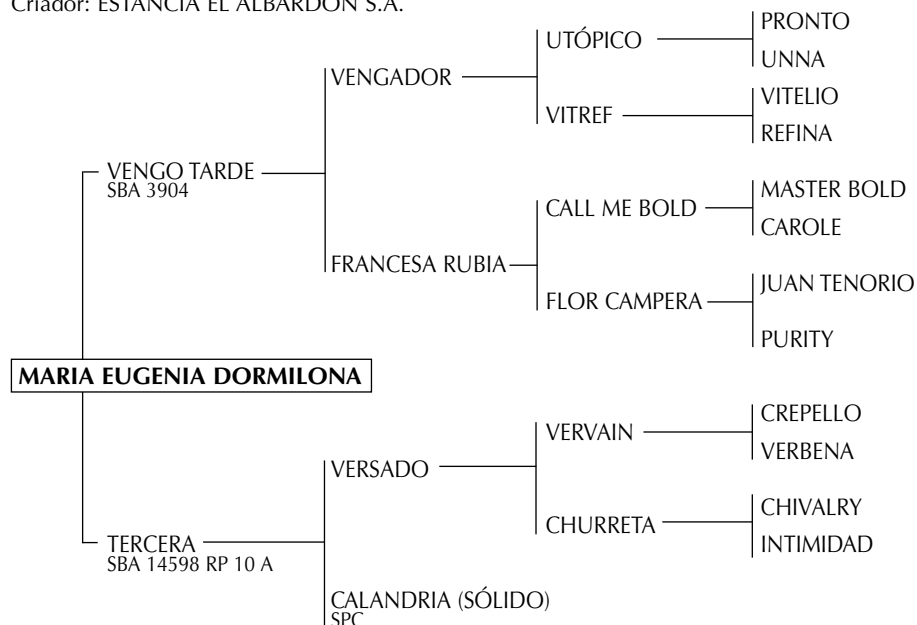

12

MARIA EUGENIA DORMILONA

Nac.: 02/09/2004 SBA 27515 RP 215 ZAINO
Criador: ESTANCIA EL ALBARDÓN S.A.

VENGO TARDE: Padrillo comprado por la Estancia El Albardón a J. C. Harriott (h). Ya van vendidos 25 hijos jugadores como S. Chavanne, I. Lusarreta, F. Monteverde, T. Goti, M. Aguerre, T. García del Río, Ellerstina S.A., Reyes Terrabusi, H. Merlos, S. y A. Merlos, M. Heguy, etc. Padre de SIMPÁTICA: Jugadora de todos los Abiertos con G. Pieres. Premio a la Mejor jugadora en el Abierto de Hurlingham 1995 y excelente madre; QUICA: Premio a la Mejor yegua del Abierto Chapaleufú 2004.

TERCERA: Propia hermana de LA CUARTA: Jugadora de Alto Handicap con Tino Bourdieu y Pite Merlos. Origen manada Indio Muerto.

VERSADO: Padrillo del Indio Muerto. Padre de ORO PASTILLA: Jugadora de todos los Abiertos con E. Heguy (desde 1995 hasta el 2002), incluso dos chukkers en todas las finales. Ganó el Abierto de Palermo en los años 96, 99 y 2000. Mejor Producto Jugador Inscripto del Campeonato Argentino Abierto 1999. Criada por el Indio Muerto. Madre de:

- VAZCA CONFIANZA (OPTIMUN): Jugó todos los Abiertos con E. Heguy (2003, 2004 hasta dos chukkers en la final y 2005).
- FAL TORMENTA (EL SOL): Jugadora de dos chukkers en las finales de la Copa de la Reina y de Oro con E. Heguy.
- POLO CHUPETÍN (EL SOL): Reservado Gran Campeón Macho SRA 1999.

13