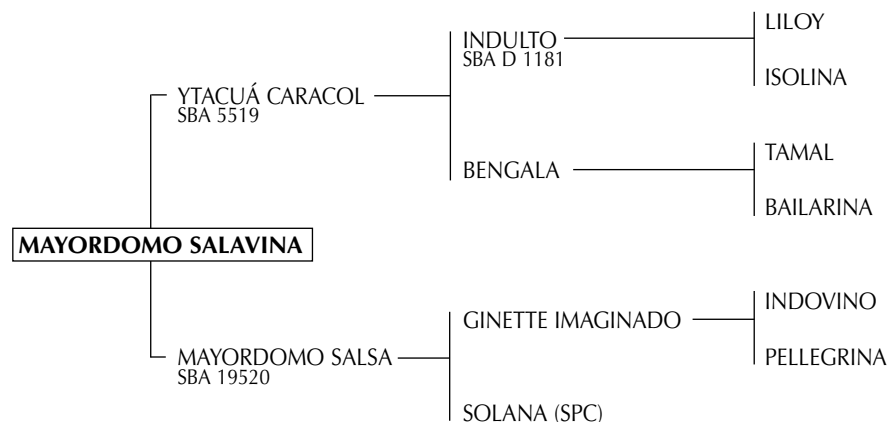

Nac.: 26/09/2004 SBA 27990 RP 190 ZAINO COLORADO
Criador: TEJERA, JOSÉ A.

YTACUA CARACOL: Padrillo en manadas de F. Bargallo y Martín Bastos (Brasil). Padre de: M. LADY (LAILA) jugando prácticas (Gines Bargallo, Pilar), M. PLATITA (PRINCESA) 2° Premio Potranca SRA Exposición Rural de Palermo 2003 vendida a J. Chediak, M. MILONGUITA vendida en remate de SRA a S. Donovan, M. BIENVENIDA (BRUSQUILLA) 3° Premio Potranca SRA Exp. Palermo 2004 vendida a A. Merlos, M. PONDEROSA (PARECIDA) 4to Premio Potranca SRA Exp. Palermo 2004 (en doma), M. FAVORITA (FAT) 3° premio SRA Palermo 2004 Gran Campeón Hembra Exposición Rural Bahía Blanca 2004 (actualmente jugando), M. TEQUILA (TECLA) vendida en remate selección de AACCP 2004, M. SULTANA (SOLANA) Reservada Gran Campeón Hembra Exposición Rural Bahía Blanca 2004 (actualmente jugando), M. ELENA (ELVITA), jugadora (G. Bargallo).

INDULTO: SPC (Invicto). Ganador en el debut y repitiendo en su segunda carrera, por una lesión es retirado para reproducción en el haras Tres Pinos donde es comprado por Ytacuá como padrillo de polo. Por campaña de sus hijos. Padrillo Registro Definitivo. Ganador del Ranking de Padrillos 1995. Padre de: Jugadores de Alto Handicap, entre los que se destaca YTACUA BENGALITA, una de las yeguas jugadoras de alto handicap, más importantes de la Argentina, entre 1995 y 2001 jugada por Gonzalo Pieres y Gonzalo Pieres (h) 2 chukkers en la mayoría de los partidos y especialmente en las finales. Actualmente en USA, fue jugada en Palm Beach 2003 (B. Heguy) y en la USPA GOLD CUP Greenwich 2003 (M. Aguerre) donde ganó el premio USPA GOLD CUP Best Playing Pony. Hijos jugadores del Campeonato Argentino Abierto: YTACUA BAMBÁ jugada por Adolfo Cambiaso, YTACUA BIENVENIDA por Bartolomé Castagnola, YTACUA BOMBAY jugada por L. Criado, YTACUA BRASITA por Tomás Fernández Llorente, YTACUA BONITA por Miguel Novillo Astrada, YTACUA PATA por Pablo Mac Donough, YTACUA PURITA por Mariano Aguerre, YTACUA

RASPADITA por Milo Fernández Araujo e YTACUA TARARIRA por Mariano Aguerre, YTACUA PERICON (PAMPERO) por Ignacio Novillo entre otros. Hijos premiados Exposición Rural de Palermo: YTACUA BENGALITA Campeón Hembra 1993 y Premio AACCP al Mejor Producto Jugador Inscripto Polo Argentino en Campeonato Argentino Abierto 1998, YTACUA BAMBÁ Campeón Hembra 1994, YTACUA BIENVENIDA Gran Campeona Hembra 2° Exposición AACCP 1995, YTACUA TORCAZ Gran Campeón Macho 1995, YTACUA GALLARETA Premio Asociación Argentina de Polo por Aptitud 1995, entre otros.

BENGALA: Yegua jugadora de alto handicap (L. Maguire) Madre de: