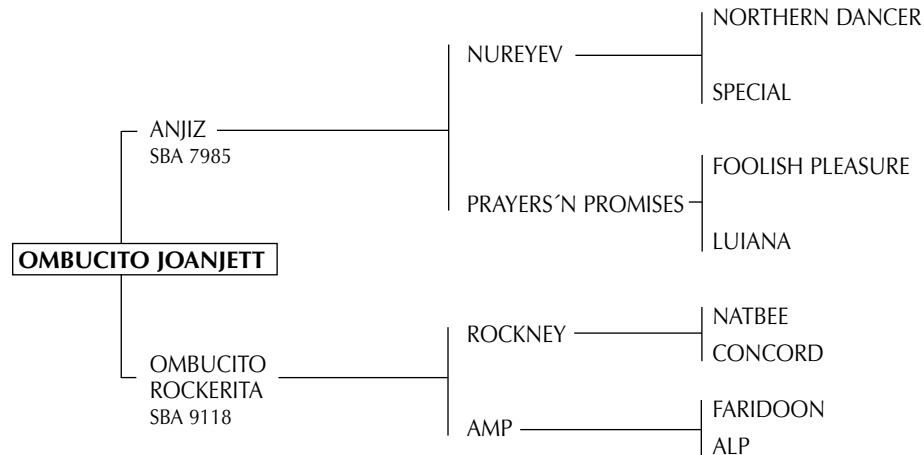

OMBUCITO JOANJETT

Nac.: 12/11/2003 SBA 28836 RP 312 ZAINO
Criador: OROZCO ECHEVERZ S.A.

ANJIZ: Ganador de siete carreras en USA e Inglaterra es padre de ganadores. Clás. en USA y Argentina como MY BABY, WINLOC'S GLORIOUS y ANJIZ STAR ganadora en grupo. Encabezó la estadística de ganadores de dos años en Nueva York.

OMBUCITA ROCKERITA: Yegua jugadora madre de:

- OMBUCITO MADONNA (MÁXIMA): Varios Abiertos con J. Novillo Astrada y Mejor yegua Abierto de Tortugas (2003).
- OMBUCITO TINA: Yegua jugadora.
- OMBUCITO THALÍA: Yegua jugadora.
- OMBUCITO CHARLIE: Exportado de potrillo a Chile. Amp. Flia. Clásica de Haras Argentino.

ROCKNEY: Fue campeón dos años Clás. Gr. 1 G. Kemmis, Luro y Chevallier con dos generaciones para polo produjo a:

- OMBUCITO RECHIFLADA: Abiertos con G. Heguy.
- OMBUCITO ROBÓTICA: Abiertos con A. Merlos.
- OMBUCITO UVITA: Abiertos con R. Sola.
- OMBUCITO ROCKERITA: Madre de:
  - OMBUCITO MADONNA (MÁXIMA): Jugó Abiertos con J. Novillo Astrada).
- MATY ROCK: Ganadora de dos carreras en Palermo, buen jugadora que produjo únicamente tres crías:
  - OMBUCITO NIGERIA: Abiertos con J. García Huidobro.
  - OMBUCITO ITALIA: Abiertos con E. e I. Novillo Astrada.
  - OMBUCITO KENYA: Abiertos en USA con A. Merlos y Mejor yegua del Open.