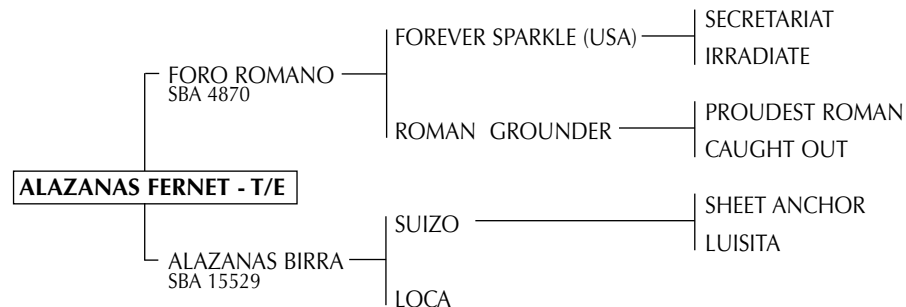

ALAZANAS BIRRA: Yegua RÉCORD, sacó premios en todas las finales de Abiertos donde participó. Incluso premio AACCP al Mejor Producto Jugador Inscrito Polo Argentino del Abierto Argentino de Palermo 2001, 2002 y 2004. Mejor yegua jugadora de la final de Hurlingham 2003 y Premio AACCP 2004.

SUIZO: Además de ALAZANAS BIRRA, padre de:

- PUNTITO II: Ganadora del premio a la mejor yegua de la final de Hurlingham 1990, jugadora de todos los abiertos, incluso 2 chukkers en las finales. Jugada por Bautista y Marcos Heguy.
- PANCHA: Jugadora de todos los abiertos con Bautista Heguy incluso dos chukkers en las finales.
- ALAZANAS MONTONERA: Ganadora del premio a la Mejor yegua de la Exposición de Primavera de AACCP, jugadora de todos los abiertos con Marcos Heguy y Héctor Guerrero.
- ALAZANAS BABY: Jugadora de todos los abiertos con Bautista y Gonzalo Heguy incluso dos chukkers las finales.