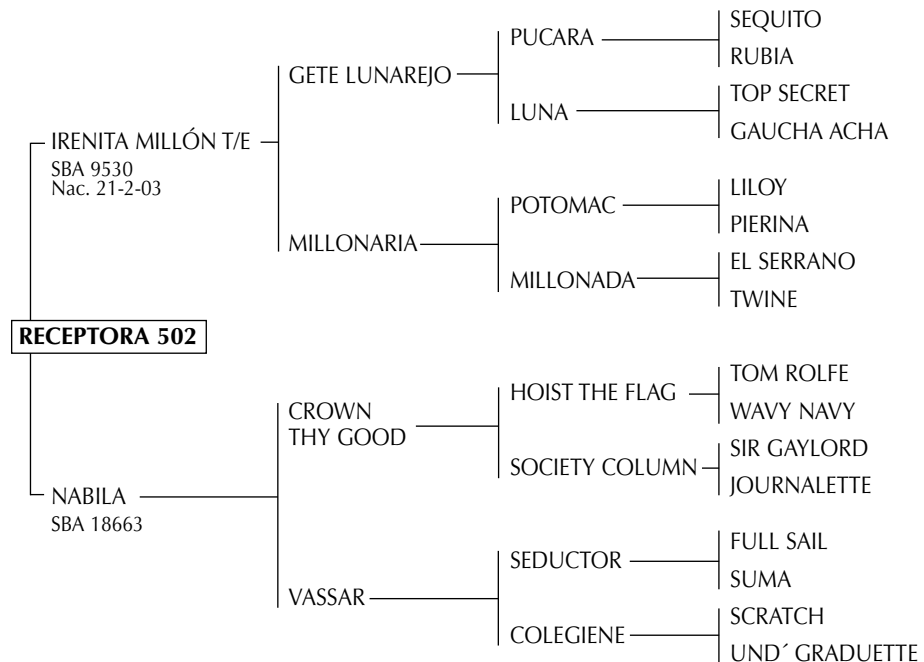

RECEPTORA 502

Fecha de Servicio: 21/11/05   Fecha de Implante: 28/11/05   Sexado Hembra
Criador: LA IRENITA S.A.

IRENITA MILLÓN: Padrillo en excelentes condiciones. Sirvió su primer generación en la temporada 05-06.

NABILA: Jugadora de todos los Abiertos desde el año 1994 hasta el 1996 que se fracturó. Madre de:

- DANESA (DANISH DOCTOR): Jugadora, temporada 2005.
- ORIENTAL (EL SERRANO): Jugadora, temporada 2005.
- IRENITA (MAFIOSO): Excelente yegua nueva.

NOTAS