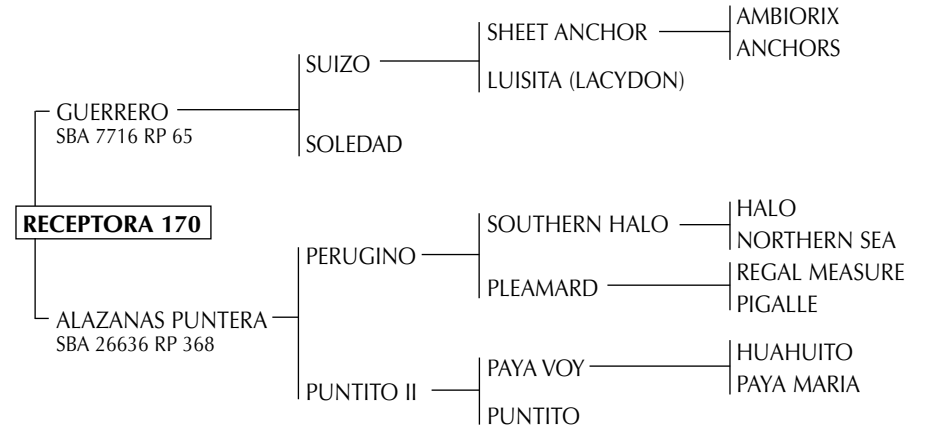

POLO PUREZA: Jugadora de todos los abiertos desde el año 1992 hasta el 2005, incluso tres chukkers en las finales 96 y 99, Mejor Producto Polo Argentino 1993 y Mejor yegua de los 100 años del Media Luna Polo club. Madre de:

- POLO BAILANTA: Mejor yegua de Eduardo Heguy desde el 99 hasta la actualidad, jugadora de todos los abiertos, incluso dos chukkers en la final.
- POLO SOL PURO (El Sol): Padrillo jugador del Argentino Abierto (F. Dinnis) a su vez padre de CHAPALEUFÚ CALAVERA, POLO ORIENTAL, POLO VAINILLA (Mejor yegua inscripta torneo del Interior 2005), VASCO HUÉRFANO. Todos jugadores de Abiertos.

HIGH HOST: Padrillo ganador del ranking año 1993, padre de POLO PUREZA, POLO CIZAÑA, BONITA, POLO SUERTE y POLO PURA SANGRE, jugadores de los abiertos.

PURITA: Jugadora durante 10 años de las copas desde potrillos hasta todos los abiertos, incluso tres chukkers en la final, Copa de las Américas 79 (Arg) y 80 (USA), Copa Lady Susan Townley 1984. Madre y abuela de excelentes jugadores.

HIGHLANDER: (SEDUCTOR y HOLLYROOD QUEEN) Padrillo de la cría de Alberto Pedro Heguy, padre de PURITA MALCRIADITA (Alberto P. Heguy), JACINTA, REINA, BARBADOS, POLO FREGY, (abiertos con Eduardo Heguy) y de padrillos como HIGH HOST y POLO PRINCIPITO.

Fecha de Servicio: 29/12/05

Fecha de Implante: 05/01/06

Criador: LOS GUERRERO S.R.L.

GUERRERO: Padrillo con sus primeras crías empezando a jugar.

SUIZO: Padre de:

- ALAZANAS BIRRA: Yegua RECORD, sacó premios en todas las finales de abiertos donde participó incluso Premio AACCP al Mejor Producto Jugador Inscripto Polo Argentino del Abierto Argentino de Palermo 2001, 2002 y 2004 - Mejor yegua jugadora de la final de Hurlingham 2003 y Premio AACCP 2004.
- PUNTITO II: Ganadora del premio a la mejor yegua de la final de Hurlingham 1990, jugadora de todos los abiertos, incluso 2 chukkers en las finales. Jugada por Bautista y Marcos Heguy.
- PANCHA: Jugadora de todos los abiertos con Bautista Heguy incluso dos chukkers en las finales.
- ALAZANAS MONTONERA: Ganadora del premio a la Mejor yegua de la Exposición de Primavera de AACCP, jugadora de todos los abiertos con Marcos Heguy y Héctor Guerrero.
- ALAZANAS BABY: Jugadora de todos los abiertos con Bautista y Gonzalo Heguy incluso dos chukkers las finales.

SOLEDAD: Una de las mejores madres de Las Alazanas. Madre también de:

- GUERRERA (DURAZO): Jugadora en temporadas del abierto de Palermo con E. Heguy. Madre de:
  - POLO MEDIALUNA: Récord de premios en la AACCP.
- ALAZANAS GUERRILLERA(FLORECIENTE): Premio a la Mejor yegua de la exposición de primavera de la AACCP y jugadora de todos los abiertos con Bautista Heguy. Madre de:
  - ALAZANAS SUBVERSIVA (SOBORNADO) : Jugadora del Abierto Argentino 2004 y 2005 con Bautista Heguy y Juan Martín Nero.
- ALAZANAS MONTONERA (SUIZO): Ganadora del premio a la Mejor yegua de la exposición de primavera de la AACCP, jugadora de todos los abiertos con Marcos Heguy y Héctor Guerrero.