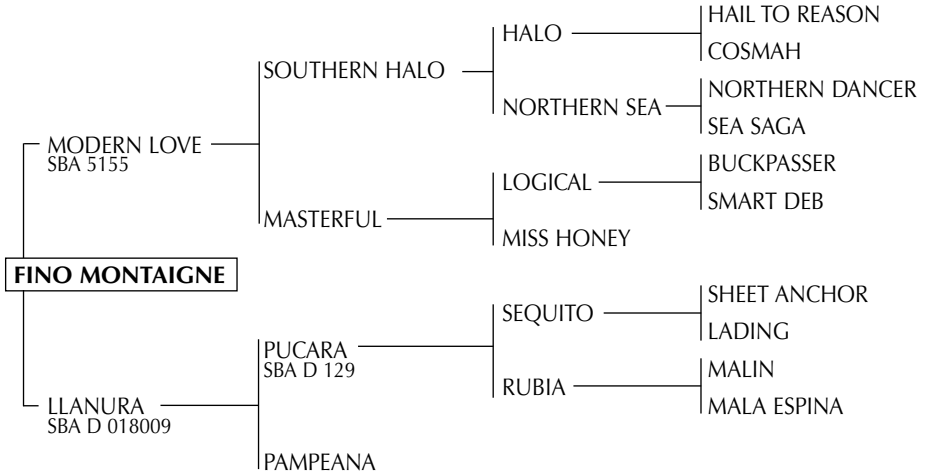

SEQUITO: De la cría de H. Barrantes, fue uno de los mejores padrillos de Polo de los últimos años. Padre de gran cantidad de caballos jugadores de abierto con La Espadaña y otros equipos, como LAMBADA, TINTO, PELUSA, PICANTE, CAIPIRINHA, POLCA, AMPOLLA, ESCOPETA, CARABINA, CHICHACA, NOVICIA, FUYI, RUSA NEGRA, PISTOLA, CHICO, UZI, PATADA, BAMBINO, CINDY, PRIMERA, POLILLA y BRUJO. Todos jugadores de alto handicap.

RUBIA: De la cría de Dowling fue muy buena jugadora.

FANTASIA: Extraordinaria jugadora de todos los Abiertos desde 1994 (Matías Mac Donough), ganadora del Premio AACCP al Mejor Ejemplar por Tipo y Aptitud en el Abierto del Hurlingham Club 1999 y Gran Campeón Hembra de la Exposición Anual de la AAP 2001. Madre de LUNÁTICO y FARAÓN (Padrillos jugadores), FANTASIOSO, ILUSTRE, PANORÁMICO, INTOCABLE, FANDANGO y FANÁTICO (Padrillos), FAVORITA, FANFARRÓN, FANTA y FANTÁSTICA (jugadoras de Abiertos), PINOCHO: Exportado a EE.UU.

3

FINO MONTAIGNE

Nac.: 31/01/2004 SBA 9603 RP 100 ALAZÁN
Criador: NEUSS AGROPECUARIA S.A.

SOUTHERN HALO: En turf. Es el mejor Padrillo de los últimos diez años. Ganador de 5 carreras a los 3 y 4 años: 2º Súper Derby Invitational -G1- 2000 mts. en Louisiana Downs a 1/2 cpo. del ganador, 2º Swaps Stakes - G1- 2000 mts. en Hollywood Park, siendo el favorito a cabeza del ganador, 2º Silver Screen Handicap -G2- 1600 mts. en Hollywood Park en 1'32 4/5 a 1/5 del récord. Ganador de la ESTADÍSTICA de PADRILLOS 1994, 95, 96, 97, 98, 99, 2000, 01, 03. Ganador de la ESTADÍSTICA de PADRILLOS - 2 Años 1994, 96, 98, 99, 2001. Ganador de la ESTADÍSTICA de ABUELOS MATERNOS 2004. Ganador de la ESTADÍSTICA CLÁSICA de ABUELOS 2001. Padre de 32 padrillos registrados en la AACCP como por ejemplo OPTIMUN, PERUGINO, SOSPECHOSO, FLAUBERT, SERAPIO, etc.

LLANURA: Jugada por Adolfo Cambiaso, M. Aguerre y G. Pieres durante todos los grandes Abiertos, incluso el Abierto Argentino, dos chukkers en las finales.

PUCARA: Padre de excelentes caballos jugadores de la Cría Tanoira y es el que mas hijos ha tenido jugando el Abierto Argentino.. Su abuela, MALA ESPINA fue una extraordinaria jugadora. Padre de PASTORA (jugadora de todos los grandes Abiertos como la Copa Lady Susan Townley 1994 y Mejor yegua de Copa de Oro en Inglaterra 95 y 96); LLANURA (Abierto de Palermo con A. Cambiaso, G. Pieres y M. Aguerre); YAPA (Abierto de Palermo con M. Aguerre y G. Pieres); ARANA (Abierto de Palermo con B. Castagnola); OPEN XELENE (Abiertos con G. Pieres (h)); JAZZ, ÓPERA, FUNKY (Abiertos con M. Aguerre); RUSITA (Abierto de Palermo con G. Pieres); SIBERIA (Abierto de Palermo con C. Gracida y J. Tanoira); GETE LUNA LLENA (Abiertos con Miguel Novillo Astrada); IRENITA FAVORITA, IRENITA FANÁTICA, IRENITA FANTA, (Abiertos con Matías Mac