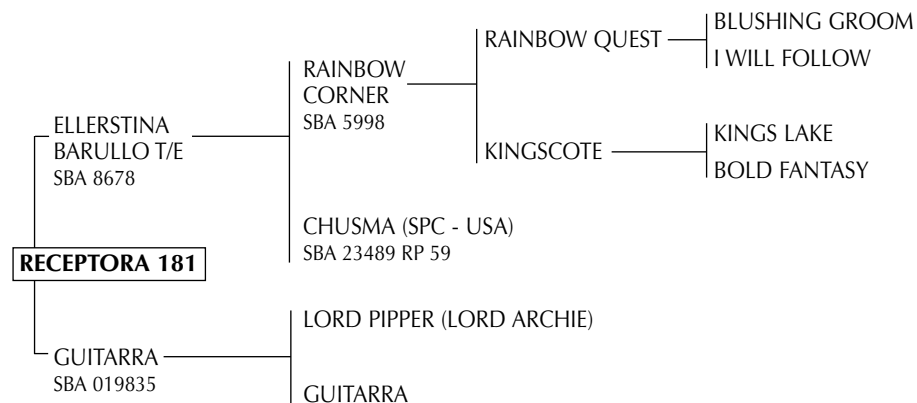

Fecha de Servicio: 23/12/05 Fecha de Implante: 30/12/05 Sexado Hembra
Criador: LA IRENITA S.A.

RAINBOW CORNER: Sangre puro inglés. Campaña ganador de tres carreras a los 2, 3 y 4 años en Francia y USA. A los dos años en su debut salió 1º en 1600 mts. Longchamp.

Importado por Haras La Quebrada desde Francia. Incorporado a Ellerstina en 1998. De sus hijos SPC, se incorporaron 11 (once) de los cuales 8 (ocho) son de Abierto: RULETA, 4 años (jugó 3 Abiertos). Lesionada; SHAPE UP, (jugando 3 abiertos con Facundo Pieres); ORIENT BAY, (jugando 3 abiertos con Facundo Pieres), en el 2004 juega Hurlingham y Palermo con Gonzalito Pieres; FOOTSIE, (Tortugas, Hurlingham y Palermo con Gonzalito Pieres) TIBIZA - (2003/4 Tres abiertos con Pablo Mac Donough); CABO CAMARAT (2002/3 Abiertos con Facundo y Gonzalito - Exportado a USA) NARIBA (Copa de Oro Gonzalito Pieres) BRIBONA (Copa de Oro Gonzalito Pieres 2004 (Hijos Polo Argentino ya hay jugando Abiertos con Adolfo Cambiaso, y la Copa de Oro Ellerstina).

CHUSMA: (SPC) Mejor yegua jugadora en 1995 - Copa de la Reina y Copa de Oro (jugada por Carlos Gracida). Mejor yegua Copa de Oro año 1996 - jugada por Adolfo Cambiaso. En 1997, jugó 2 chukkers con Gonzalo Pieres en Palermo (se lesionó)

Madre de: ELLERSTINA CHISMOSO (padrillo de Ellerstina), ELLERSTINA CHISMOSA (nacida en Diciembre 1999, jugadora nueva), ELLERSTINA CUENTO (nacido en Diciembre 2000), ELLERSTINA BARULLO (nacido en Enero 2001), ELLERSTINA METIDA (nacida en Noviembre 2001), ELLERSTINA CURIOSA (nacida en Noviembre 2001), ELLERSTINA INTERESADA (nacida en Octubre 2002), ELLERSTINA CHIMENTO (nacido en Noviembre 2002), ELLERSTINA RUMOR (nacido en Diciembre 2002), ELLERSTINA ROCASALVO (nacido en Diciembre 2002), ELLERSTINA POLINO (nacido en Enero 2003), ELLERSTINA PRIMICIA (nacida en Marzo 2003).

GUITARRA: Muy buena yegua, se rompió.

Madre de:

- CLARÍN (EL SERRANO): Excelente caballo, jugó todos los Abiertos desde el año 2003.
- CUERDA: (Exportada a Brunei)
- GUITARRERO (EL SERRANO): Exportado a Inglaterra.

Fecha de Servicio: 12/11/05 Fecha de Implante: 19/11/05 Sexado Macho
Criador: LA IRENITA S.A.