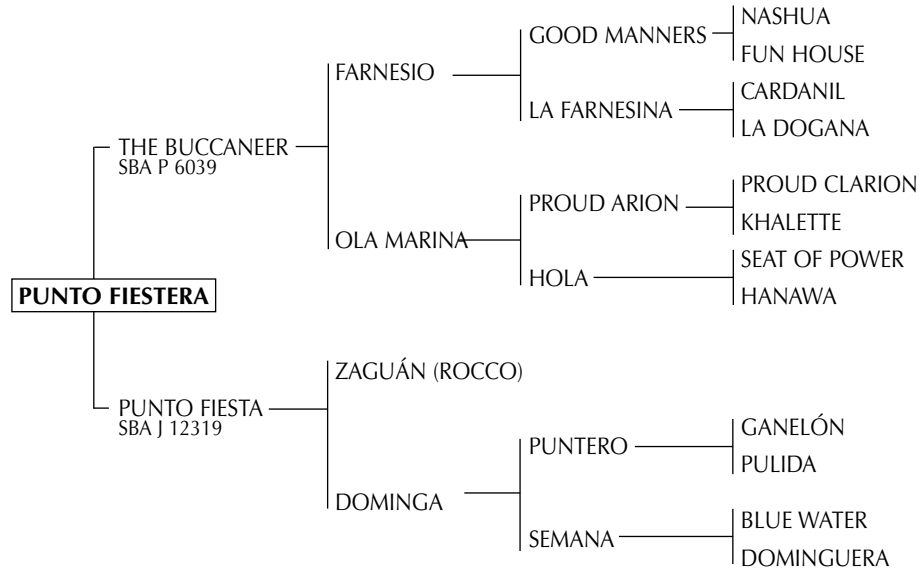

Nac.: 23/12/2003 SBA 25964 RP 272 ALAZÁN
Criador: BOUQUET ROLDÁN, JOSÉ J.

PUNTO FIESTERA: Hermana materna de:

- PUNTO DOMINGUERA II: Muy buena, jugando actualmente.

FARNESIO: Ganador de 3 carreras en Palermo, incluso GP Jockey Club -G1-, Clásico Cnel. Martínez -G2- 2° GP Nacional -G1-. Ganador de 3 carreras en USA. Padre de CAPO MÁXIMO, SUMATRA, FONTANA, LABORIOSO, MARQUISE, INIMITABLE, VERACITE, ENCAPUCHADO, GRAN MASTER, GOOD TASTE, NOIX, ART GALLERY, DERROCHADORA, POUR, VOIR. Todos ganadores. Padre de INTERPRETE: Ganador en Palermo debutando, por 15 cuerpos y por dos cuerpos en su segunda Act., ganando el GP S. Luro -G1-, carrera de las Estrellas, Polla de Potrillos, Empress Club, invicta de v2 Cs. en Sudáfrica, venciendo a los machos por cuatro cpos. en tiempo récord.

PUNTO FIESTA: Muy buena jugadora, pasó a la manada.

DOMINGA: Muy buena jugadora, pasó a la manada.

PUNTERO: Produjo entre otros a SABANDIJA (Mariano Aguerre), GARANTÍA (Adolfo Cambiaso), PRESENCIA (Marcos Heguy), TACUARA (Eduardo Moore), IRENE (Gonzalo Tanoira), MACANA (Gonzalo Tanoira), YAPA (Cristian Laprida), MARUCA (Cristian Laprida), NOCHERA (Francisco de Narváez), BAGUALA (Martín de Narváez), CHALECO (Juan Martín Zavaleta), ALCANZALA (Alejandro Díaz Alberdi), MEDALLÓN (Alex Garragham), LLEGADA (Mariano Gonzalez), BARRANQUILLA (Juan Martín Zavaleta).

GANELÓN: Es abuelo paterno de LA LUNA: Criada por H. Barrantes y jugada por G. Pieres en el Abierto de Palermo (La Espadaña y la Ellerstina), Inglaterra 1991-1994, USA 1994. Premios L. S. Townley 1987 y 1990. Premios AACCP al Mejor Ejemplar por Tipo y Aptitud del Campeonato Argentino Abierto 1987 y 1990 y Abierto del Hurlingham Club 1988. Precio Récord Mundial en remate 1990.

DOMINGUERA: Una de las mejores yeguas jugadoras en Venado Tuerto (en los años 1960) produjo:

- LUNES: Alazán mala cara patas blancas, jugado por G. Tanoira (dos chukkers durante varios años en el Abierto de Palermo).
- DOMINGUITA: Muy buena jugadora, vendida a Brasil.
- JUEVES: Jugó abiertos de Palermo con Luis Cavanagh.
- SEMANA: Muy buena jugadora, pasó a la manada.