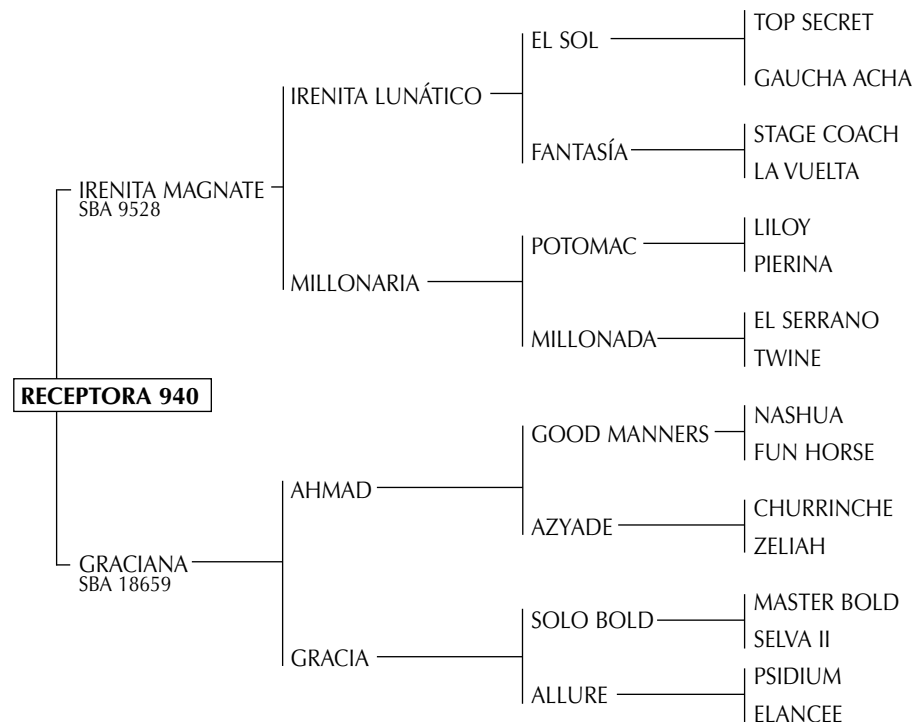

Fecha de Servicio: 12/11/05
Criador: LA IRENITA S.A.

Fecha de Implante: 19/11/05

Sexado Hembra

RECEPTORA 940

IRENITA MAGNATE: Padrillo en excelentes condiciones. Sirvió su primer generación en la temporada 05-06.

GRACIANA: Jugadora de todos los Abiertos desde el año 1997 hasta el 2001.

Madre de:

- GRACIOSO (FANTASIOSO): Exportado a Inglaterra.
- GRACIOSA (EL SERRANO): Jugadora, temporada 2005.
- GRACIÁTICO (LUNÁTICO): Excelente caballo nuevo.

Fecha de Servicio: 19/12/05
Criador: LA IRENITA S.A.

Fecha de Implante : 26/12/05

Sexado Macho