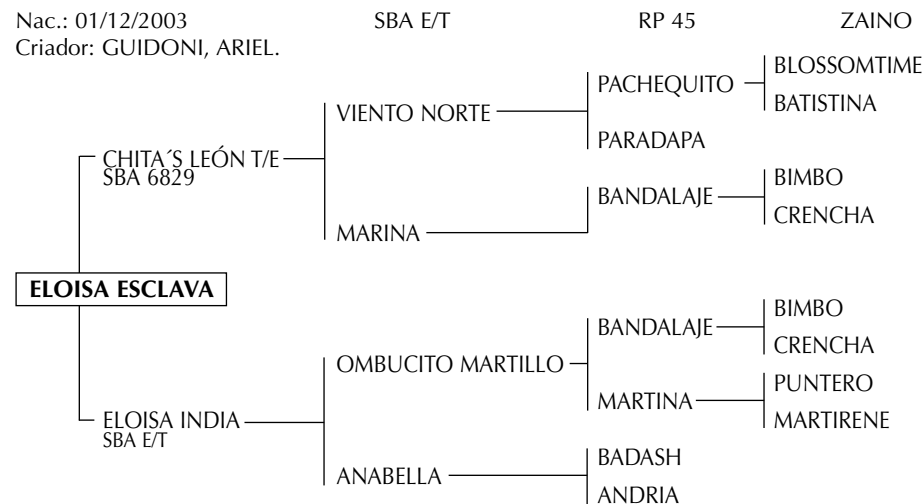

PINTORA: Madre de:

- PASTORA, premio AACCP al Mejor Ejemplar por Tipo y Aptitud y Copa Lady Susan Townley 1994, Mejor yegua Copa de Oro Inglaterra 1995 y 1996 (G. Pieres).
- GETE PINTURITA: Excelente yegua jugada por G. Pieres (h) en el Abierto del 2004.
- GETE BARNIZ: Excelente Padrillo de Polo.

CATALINA II: Yegua jugadora de Pedro Llorente.

YOUNGSTER: Padre de varios jugadores.

CATALINA: Jugadora de la prestigiosa cría Nelson.

ELOISA ESCLAVA

Nac.: 01/12/2003
Criador: GUIDONI, ARIEL.

CHITA'S LEÓN: Hermano de CHITA'S YANI (Campeón de Nuestros caballos 2005) y (CHITA MÚSICA Abierto 2005 El Paraíso).

VIENTO NORTE: Hermano paterno de LUPE, jugada por Bautista Heguy.

ELOISA INDIA: Yegua jugadora. Se lesionó jugando su segunda temporada, propia hermana de SIN ALIENTO (jugando en España) y hermana de OMBUCITO REBANDIDA (jugando en Holanda).

OMBUCITO MARTILLO: Padre de CORAZONADA, MARTINGALA, DIABLITA, LIBRA, SATÁN, HECHICERA, MAGA, BRUJA, GITANA, MUÑECA, ASTILLA, FLING, MALVADO, MALEVO, CHAPARRO, REVANCHA, etc. Hermano Paterno de:

- OMBUCITO VINCHA: Abiertos con Eduardo Novillo Astrada. Campeón Hembra en la Rural de Palermo 1997.
- OMBUCITO MIMOSA: Reservado Gran Campeón Hembra 1997.
- MÁXIMA: Jugada por Javier Novillo Astrada.
- MÍNINA: Jugada por Alfonso Pieres Abiertos 1993 al 1999 Campeón Hembra Rural 1992.
- DORITA: Jugada por Alfonso Pieres Abiertos 96/97/98/99.
- BALCONERA: Jugada por Eduardo Novillo Astrada.
- KENIA: Jugada por Agustín Merlos Mejor yegua US Open 2005 .
- MONONA, COMANDANTE, VILLANA, BRAMA, PICARDÍA, jugadoras de abiertos entre otras.

Es nieto de PUNTERO. Padre de :

- PUNTO SABANDIJA (Mariano Aguerre - Abierto 1992)
- PUNTO GARANTÍA (Adolfo Cambiaso - Abiertos 95/96)
- BIKI BELL (Mariano Aguerre - Abierto del 95)

BANDALAJE: Ganador ranking de padrillos 1997 y 1998 registro definitivo.