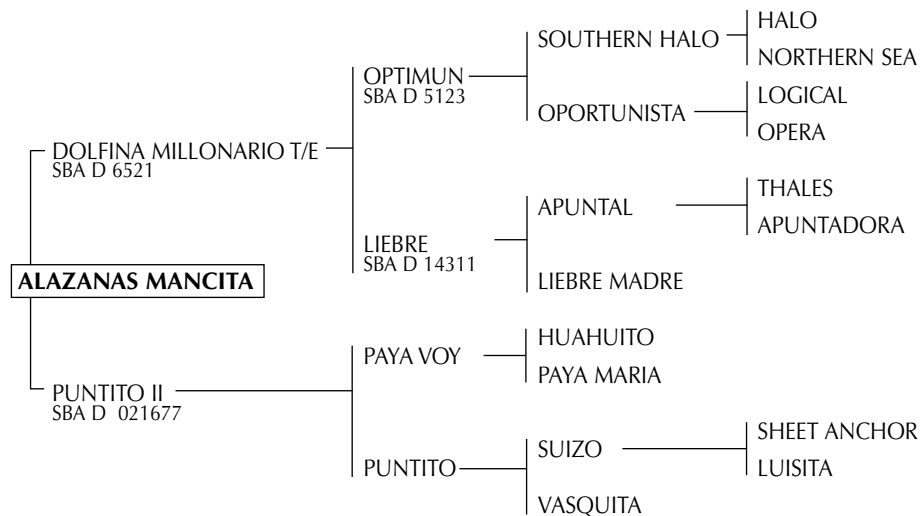

ALAZANAS MANCITA

Nac.. 13/11/2004

RP 429

COLORADO

Criador: LOS GUERRERO S.R.L.

DOLFINA MILLONARIO: Padrillo de Adolfo Cambiaso.

OPTIMUN: Ganador de tres carreras en Palermo, incluso en su debut a los dos años , 2º clásico Miguel Cané- GI 1600 metros, 3º Gran premio Polla de Potrillos- GI 1600 metros, 3º Gran Premio Montevideo- GI 1500 metros. Padrillo nuevo con gran cantidad de caballos jugando el Abierto Ellerstina S.A.: MENSAJERA, HECHICERA, RAYO, FEY, LA NONA, ELLERSTINA PICAFLOR (P. Mac Donough), ELLERSTINA MEDALLA (F. Pieres). Con A. Cambiaso: NIÑA BONITA (Mejor yegua Abierto de Indios Tortugas 2005 y jugadora del Abierto Argentino), OLIVIA, BAMBITA , etc.