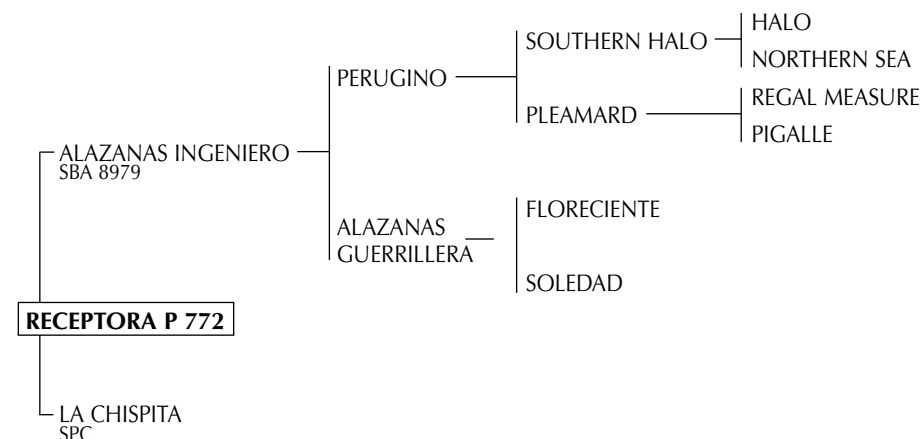

ALAZANAS BIRRA: Yegua RÉCORD, sacó premios en todas las finales de abiertos donde participó. Incluso premio AACCP al Mejor Producto Jugador Inscripto Polo Argentino del Abierto Argentino de Palermo 2001, 2002 y 2004. Mejor yegua jugadora de la final de Hurlingham 2003 y Premio AACCP 2004.

SUIZO: Además de ALAZANAS BIRRA, padre de:

- PUNTITO II: Ganadora del premio a la mejor yegua de la final de Hurlingham 1990, jugadora de todos los abiertos, incluso 2 chukkers en las finales. Jugada por Bautista y Marcos Heguy.
- PANCHA: Jugadora de todos los abiertos con Bautista Heguy incluso dos chukkers en las finales.
- ALAZANAS MONTONERA: Ganadora del premio a la Mejor yegua de la Exposición de Primavera de AACCP, jugadora de todos los abiertos con Marcos Heguy y Héctor Guerrero.
- ALAZANAS BABY: Jugadora de todos los abiertos con Bautista y Gonzalo Heguy incluso dos chukkers las finales.

HUAHUITO: Padre de:

- LA MARSELLA: Una de las mejores yeguas de todos los tiempos. Premio AACCP al mejor Ejemplar por Tipo y Aptitud del Campeonato Argentino Abierto 1986, 1988 y 1992 jugando 3 chukkers).
- COMADRITA, LOCA, LADY DI, etc.

Fecha de Servicio: 07/01/06

Fecha de Implante: 12/01/06

Criador: H. y A. SOCIEDAD ANÓNIMA.

ALAZANAS INGENIERO: Padrillo nacido el 9-10-01.

PERUGINO: Excelente padrillo padre de SURRA (jugada todos los abiertos por Horacio S. Heguy), CHAPA BÁRBARO (jugado todos los abiertos por Horacio S. Heguy), CHAPA PATITA (jugada todos los abiertos por Horacio S. Heguy), CHAPA YAMILA (todos los Abiertos con Horacio S. Heguy), DIABLO (exportado a USA a PONY EXPRESS), CHAPA PAOLA (Reserv. Gran Campeón Hembra SRA 2004 y 2005).

SOUTHERN HALO: En turf. Es el mejor Padrillo de los últimos diez años. Ganador de 5 carreras a los 3 y 4 años: 2º Súper Derby Invitational -G1- 2000 mts. en Louisiana Downs a ½ cpo. del ganador, 2º Swaps Stakes - G1- 2000 mts. en Hollywood Park, siendo el favorito a cabeza del ganador, 2º Silver Screen Handicap -G2- 1600 mts. en Hollywood Park en 1'32 4/5 a 1/5 del récord. Ganador de la ESTADÍSTICA de PADRILLOS 1994, 95, 96, 97, 98, 99, 2000, 01, 03 .. Ganador de la ESTADÍSTICA de PADRILLOS - 2 Años 1994, 96, 98, 99, 2001. Ganador de la ESTADÍSTICA de ABUELOS MATERNOS 2004. Ganador de la ESTADÍSTICA CLÁSICA de ABUELOS 2001. Padre de 32 padrillos registrados en la AACCP como por ejemplo OPTIMUN, PERUGINO, SOSPECHOSO, FLAUBERT, SERAPIO, etc.

ALAZANAS GUERRILLERA (FLORECIENTE): Premio a la Mejor yegua de la 1ª Exposición de Primavera de la AACCP 1994 y jugadora de todos los abiertos con Bautista Heguy. Comprada por Benjamín Araya. Madre de:

- ALAZANAS SUBERSIVA (SOBORNADO), es su primer cría. Jugó todos los Abiertos con B. Heguy incluso la final del Abierto de Palermo 2004.