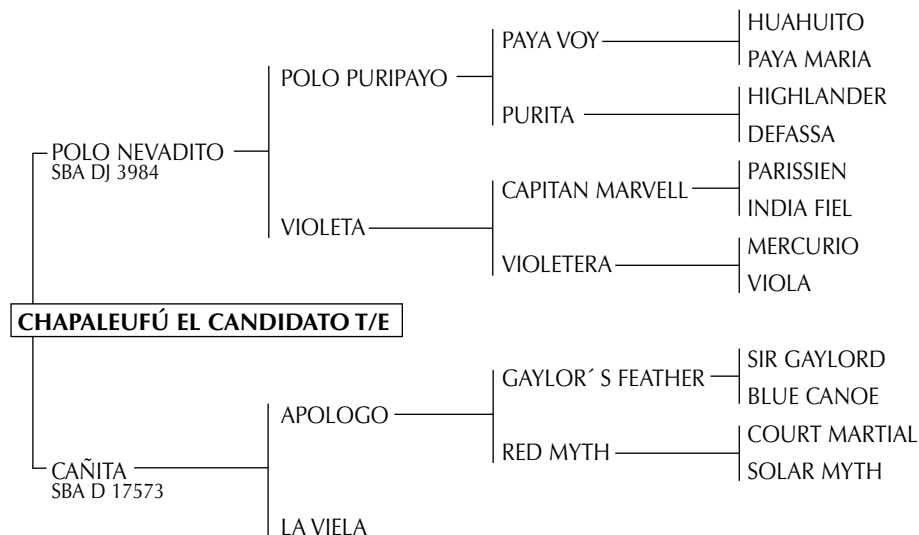

MIA TAO: (SPC) Ganador en Palermo. Produjo numerosos jugadores de Abiertos: MAGDALENA, MI CABALLO, CANDELERA, PETACA, PAYANCA., MALENA, MARGARITA, LA MISIÓN, CATALINA, BRÚJULA, INFIEL, REVANCHA, JERÓNIMA.

FOUR FINGERS: Padre de importantes padrillos de polo: MIAO TAO, LAICO, REENCUENTRO, ANCIANO, THALES.

CAPRICHOSA: Madre de LECHUZA, MAGDALENA, MI CABALLO, LECHUZO, etc.

BOSSUET: Ganador de 6 cs. incluso Clásicos G1 y 1 c. en USA. Padre de POLO BAILANTA y POLO SANTA, dos de las mejores yeguas de Eduardo Heguy.

MALCRIADITA: Cría Antonio Heguy. Premio a la Mejor yegua del Mundialito 1989 del Jockey Club. Jugó todos los Abiertos con Pepe Heguy del 90 al 95.

VENDETTA: Hermana de DESQUITE, uno de los mejores caballos de Juan Carlos Harriott (h).

Servicio: Por el Padrillo CHAPALEUFÚ EL CANDIDATO T/E
Último salto: 17/03/2006

Nac.: 07/02/2001   SBA D 8112   T. 61   ZAINO

CHAPALEUFÚ EL CANDIDATO: Gran Campeón S.R.A. 2004 (Palermo) y Asociación Argentina de Polo 2005 (Tortugas). Juega Alto Handicap. Hermano de CANARIO, CALANDRIA, LANZA y CAÑONAZO.

POLO NEVADITO: Jugador de todos los Abiertos con Pepe y Nachi Heguy y Milo Fernández Araujo.

Ganador Ranking de Padrillos de la AACCP 2003, 2004 y 2005, Reservado Campeón Macho SRA 2001, Reservado Gran Campeón Macho Exposición Petisos de la AAP 2000, Gran Campeón Macho Exposición Petisos de la AAP 1998, Gran Campeón Macho Exposición de Petisos de la AAP 1996, Reservado Gran Campeón Macho SRA 1996. Padre de las tres últimas Grandes Campeonas de la SRA: CHAPALEUFU NEVADA 2001, VASCA JAZZ 2002 y CHAPALEUFU CALANDRIA 2003 (Mejor yegua por Aptitud y trabajo SRA 2001). Jugador de todos los Campeonatos Abierto desde 1997 al 2003 con Alberto Heguy (h), Ignacio Heguy y Milo F. Araujo. Con su primer generación cumpliendo 6 años en el verano 2004, ya jugaron los Abiertos del 2003 CHAPALEUFU NEVADA (Pepe H.), GT TANGO (Pepe H.), CHAPALEUFU LANZA (Pepe e Ignacio Heguy y M. Azzaro) CHAPALEUFU CALANDRIA (E. Heguy), POLO DELTA (A. Heguy), VASCA VENDETTA (E. Heguy), VASCA JAZZ (E. Heguy y G. Laulhé), VASCA PUNTA NEVADA (G. Laulhé), VASCA MAGIA (G. Laulhé), VASCA RUSA NEVADA (G. Laulhé), POLO ALUVION (G. Laulhé).

Padre de padrillos en transplante como VASCO MAMBO (A. Pieres), CHAPALEUFU CANARIO y CHAPALEUFU CANDIDATO (Gran Campeón SRA 2004 de A. P. Heguy) y POLO ALUVION (jugado por G. Laulhé, Abiertos 2004).

Junta en su pedigree la sangre de PURITA (mejor yegua A. P. Heguy), PAYA MARIA (Mejor yegua, Horacio Heguy), MARSELLERA (Mejor yegua Horacio S. Heguy y Marcos Heguy) y VIOLETA (Abiertos en Coronel Suárez y Chapaleufú II).

PURITA: Jugadora durante 10 años de Copa de Potrillos, Intercolegial, todos los Abiertos (incluso 3 chukkers en la final), Copa de las Américas 79 (Arg.) y 80 (USA) y ganadora de la Copa Lady S. Townley 1984 a la Mejor yegua del Abierto Argentino. Madre y abuela de excelentes jugadores.

CAÑITA: Jugadora de todos los Abiertos con A. Heguy desde 1996 al 2003. Incluso dos chukkers en las finales de Abiertos.

Madre de:

- CHAPALEUFÚ EL CANDIDATO: Gran Campeón Macho Exposición Rural de Palermo 2004. Mejor Macho Tipo Polo 2004. Jugador del Abierto de Palermo 2005.
- CHAPALEUFÚ CALANDRIA: Jugó la final de la Cámara de Diputados 2003 y jugadora de Abiertos en el 2004 y 2005 con Sugar Erskine. Gran Campeón Hembra Rural de Palermo 2003 y Premio AAP por Tipo y Aptitud en la Rural de Palermo 2005. Jugadora de Abiertos en el 2003 con E. Heguy.
- CHAPALEUFÚ CANARIO: Jugador de Alto handicap (Daniel Lucero) y Reservado Gran Campeón Macho SRA 2003. Jugador del Abierto 2005 con Luke Tomlinson.
- CHAPALEUFÚ LANZA: Jugadora de todos los Abiertos en el 2003, 2004 y 2005, incluso dos chukkers en la final, y Reservada Campeón de categoría Rural 2001. Jugada por Pepe Heguy, Mike Azzaro y Nachi Heguy.