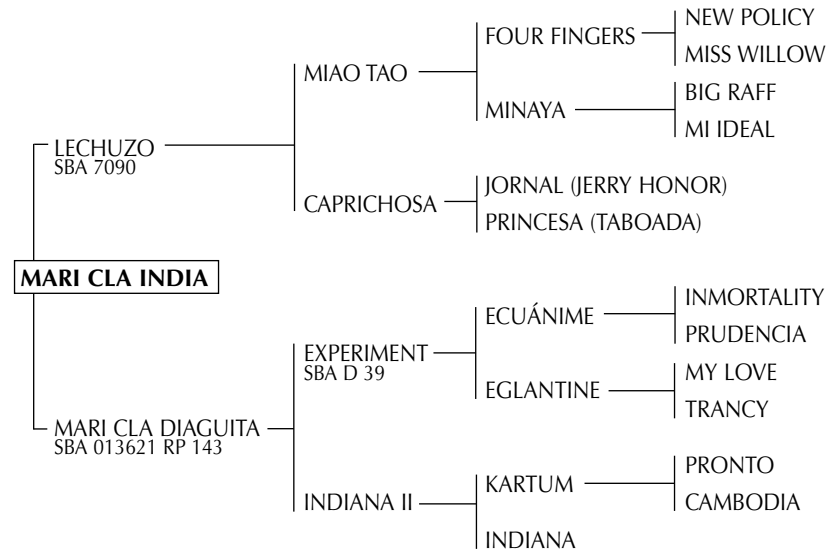

BENGALA: Yegua jugadora de alto handicap (L. Maguire) Madre de:

- YTACUA BENGALITA (INDULTO): Gran Campeón Hembra SRA Palermo 1993, Mejor Producto Polo Arg. del Campeonato Arg. Abierto 1998. Una de las yeguas jugadoras más importantes del Abierto Arg. (G. Pieres). Actualmente en USA, jugó en Palm Beach 2003 (B. Heguy) y la USPA GOLD CUP en Greenwich (M. Aguerre) donde ganó "Best Playing Pony".
- YTACUA BANDIDO (ENRICO): Padrillo de la Ea. La Carreta.
- YTACUA VELADOR (INDULTO): Jugador (G. Pieres).
- ELLERSTINA POCHOCLO-T/E- (INDULTO): Jugando prácticas (G. Pieres).
- YTACUA BENGALI-T/E- (INDULTO): Jugando prácticas (M. Aguerre).
- YTACUA BENGALISIMA-T/E- (INDULTO) jugando prácticas (M. Heguy).
- YTACUA BENGALADESH -T/E- (INDULTO) jugando prácticas (T. Gándara).
- YTACUA HERMANITA T/E: Yegua jugadora.

MAYORDOMO SALSÁ: Madre de:

- M. SIMÓN: Primer cría en doma.
- M. SALAVINA: Segunda cría.

SOLANA: Madre de:

- SOLEDAD: Reservada Gran Campeón Hembra Exposición Rural Bahía Blanca 2001 - Cría.
- SERENATA: Jugadora (Ginés Bargallo).
- SULTANA: Jugadora (vendida a EE.UU.).

MARI CLA INDIA

Nac.: 02/10/2004 SBA 27296 RP 323 ZAINO COLORADO
Criador: LLORENTE HNOS S.A.

LECHUZO: Padre de numerosos jugadores como GARRA (Abiertos), FOGATA (Copa de Oro Inglaterra con G. Tanoira, Copa de Oro en Sotogrande y US Open con A. Cambiaso), MALVINA, CASA BLANCA, MOSCA, CHAPERÓN, MOSCOVITA, RUSITA, PATITA, MARIA, etc.