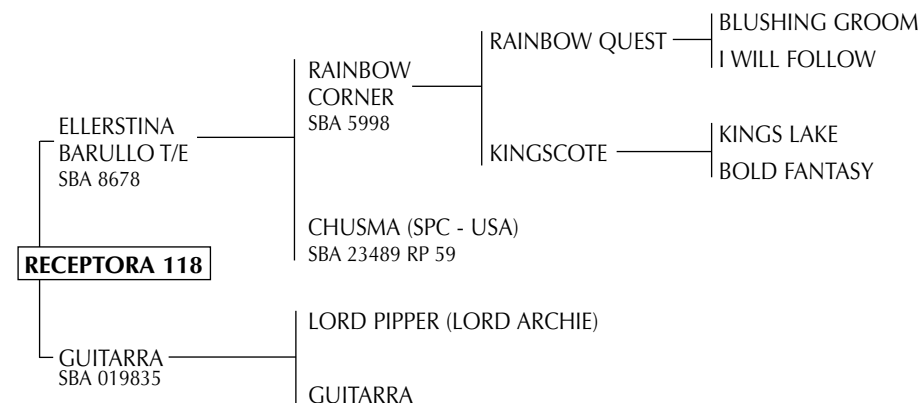

SOLEDAD: Una de las mejores madres de Las Alazanas. Madre también de:

- GUERRERA (DURAZO): jugadora de 12 Abiertos con E. Heguy., madre de:
  - POLO MEDIALUNA, record de Premios AACCP, Mejor Producto Jugador Abierto del Hurlingham Club 2001 y 2002. Reservada Gran Campeón Hembra Exposición de Petisos de la AAP 2003, Mejor yegua por aptitud de Trabajo SRA Palermo 1998, Mejor Ejemplar Abierto de Tortugas 2000, Reservado Gran Campeón SRA 1998.
  - ALAZANAS MONTONERA (SUIZO), ganadora del Premio a la Mejor yegua en La 3ª Exposición de Primavera de la AACCP 1996. Jugadora de todos los Abiertos con H. Guerrero y M. Heguy.

LA CHISPITA: (SPC) Jugada por Alejandro Agote en los Abiertos de la Triple Corona desde el año 1992 hasta 1998 que se lesionó.

Madre de:

- DÓLAR (OPTIMUN): Jugado por Alejandro Agote en la Cámara de Diputados 2003 y 2004, en la clasificación del Abierto y el Abierto de Hurlingham y Palermo 2005.
- CENTINELA (OPTIMUN): Jugó la Cámara de Diputados 2003 y luego exportado a USA donde jugó la temporada 2004/2005.

Fecha de Servicio: 23/12/05
Criador: LA IRENITA S.A.

Fecha de Implante: 30/12/05

Sexado Macho

RAINBOW CORNER: Sangre puro inglés. Campaña ganador de tres carreras a los 2, 3 y 4 años en Francia y USA. A los dos años en su debut salió 1º en 1600 mts. Longchamp. Importado por Haras La Quebrada desde Francia. Incorporado a Ellerstina en 1998. De sus hijos SPC, se incorporaron 11 (once) de los cuales 8 (ocho) son de Abierto: RULETA, 4 años (jugó 3 Abiertos). Lesionada; SHAPE UP, (jugando 3 abiertos con Facundo Pieres); ORIENT BAY, (jugando 3 abiertos con Facundo Pieres), en el 2004 juega Hurlingham y Palermo con Gonzalito Pieres; FOOTSIÉ, (Tortugas, Hurlingham y Palermo con Gonzalito Pieres) TIBIZA - (2003/4 Tres abiertos con Pablo Mac Donough); CABO CAMARAT (2002/3 Abiertos con Facundo y Gonzalito - Exportado a USA) NARIBA (Copa de Oro Gonzalito Pieres) BRIBONA (Copa de Oro Gonzalito Pieres 2004 (Hijos Polo Argentino ya hay jugando Abiertos con Adolfo Cambiaso, y la Copa de Oro Ellerstina).

CHUSMA: (SPC) Mejor yegua jugadora en 1995 - Copa de la Reina y Copa de Oro (jugada por Carlos Gracida). Mejor yegua Copa de Oro año 1996 - jugada por Adolfo Cambiaso. En 1997, jugó 2 chukkers con Gonzalo Pieres en Palermo (se lesionó)
Madre de: ELLERSTINA CHISMOSO (padrillo de Ellerstina), ELLERSTINA CHISMOSA (nacida en Diciembre 1999, jugadora nueva), ELLERSTINA CUENTO (nacido en Diciembre 2000), ELLERSTINA BARULLO (nacido en Enero 2001), ELLERSTINA METIDA (nacida en Noviembre 2001), ELLERSTINA CURIOSA (nacida en Noviembre 2001), ELLERSTINA INTERESADA (nacida en Octubre 2002), ELLERSTINA CHIMENTO (nacido en Noviembre 2002), ELLERSTINA RUMOR (nacido en Diciembre 2002), ELLERSTINA ROCASALVO (nacido en Diciembre 2002), ELLERSTINA POLINO (nacido en Enero 2003), ELLERSTINA PRIMICIA (nacida en Marzo 2003).

GUITARRA: Muy buena yegua, se rompió.

Madre de:

- CLARÍN (EL SERRANO): Excelente caballo, jugó todos los Abiertos desde el año 2003.
- CUERDA: (Exportada a Brunei)
- GUITARRERO (EL SERRANO): Exportado a Inglaterra.