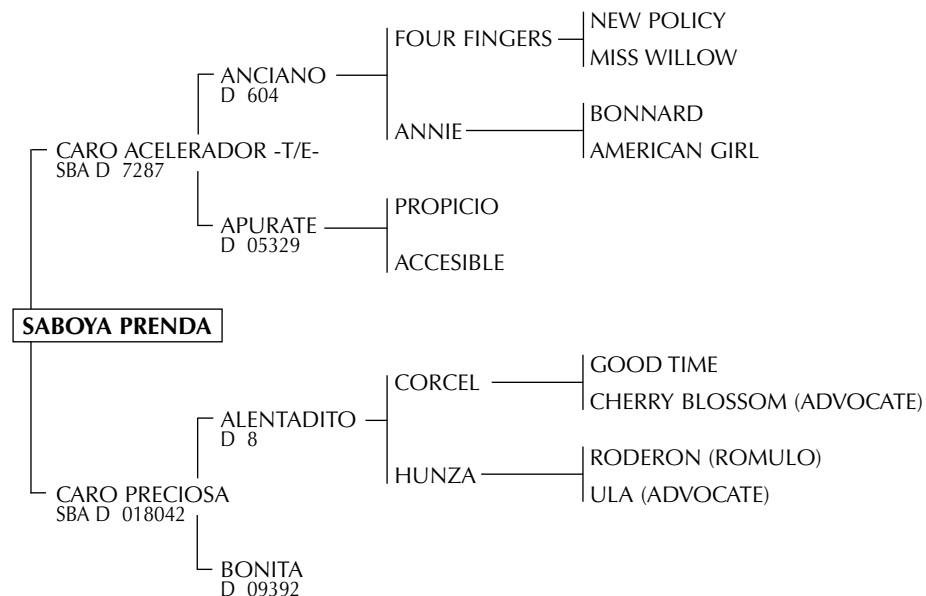

DORREGUERO FRUTILLA: Yegua jugadora.

MONZONCITO: (Reg. Def.) Padre de más de 80 caballos jugadores, muchos de Alto Handicap.

MERMELADA: Yegua jugadora madre de:

- FRUTILLA: Yegua jugadora.
- CEREZA: Yegua jugadora.
- CHUPETÍN: Ganador de varias cuadreras.

NONITO: Padre de excelentes caballos jugadores. (Celestino Garros).

Nac.: 18/10/2003

SBA 27008

RP 16

ALAZÁN

Criador: BOTTE, MIGUEL A.

ANCIANO: Zaino, Hijo de FOUR FINGERS y ANNIE (BONNARD). Padrillo jugador de alto handicap.

Padre de la Campeona Hembra Categoría Cabestro, Palermo 1995.

ALENTADITO: (SPC) zaino doradillo, ganador del Ranking de Padrillos AACCP 1996, Reservado Gran Campeón SRA 1986. Padre de: CARO LA CAPITAL alias SILVI jugada por Juan I. Merlos en todos los grandes Abiertos. Ganadora del Premio Asociación Argentina de Criadores de Caballos de Polo al Mejor Producto Jugador Inscrito del Campeonato Argentino Abierto 1996 y 1997. Mejor Ejemplar por Tipo y Aptitud Abierto del Hurlingham Club 1997. Campeón Hembra de la Exposición Rural de Palermo 1992.

OMBUCITA ROCKERITA: Yegua jugadora madre de:

- OMBUCITO MADONNA (MÁXIMA): Varios Abiertos con J. Novillo Astrada y Mejor yegua Abierto de Tortugas (2003).
- OMBUCITO TINA: Yegua jugadora.
- OMBUCITO THALÍA: Yegua jugadora.
- OMBUCITO CHARLIE: Exportado de potrillo a Chile. Amp. Flia. Clásica de Haras Argentino.