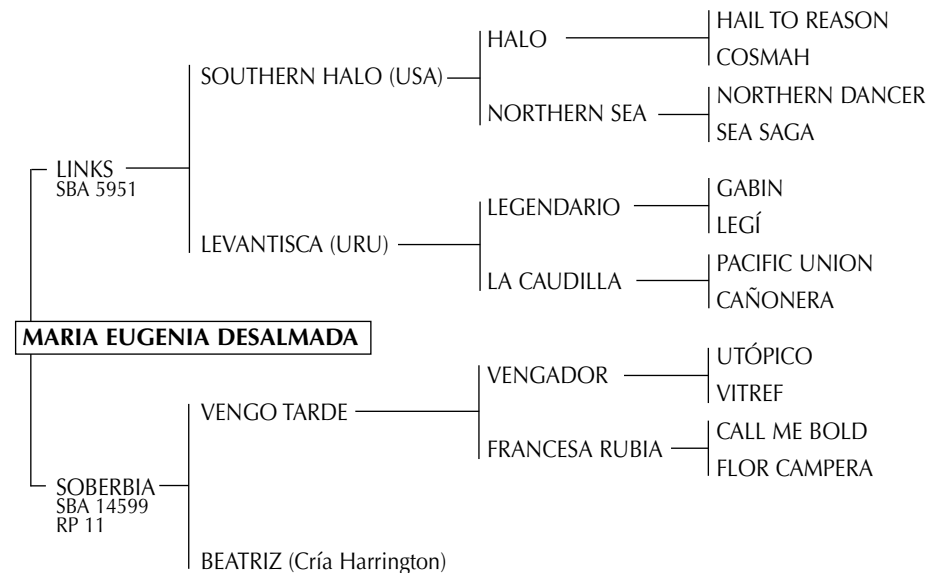

MARIA EUGENIA DESALMADA

Nac.: 08/09/2004 SBA 27516 RP 217 ZAINO
Criador: ESTANCIA EL ALBARDÓN S.A.

LINKS: Sus primeras crías tienen 4 años, ya se vendieron más de 12 hijos a Santiago Chavanne, Horacio S. Heguy, H. Merlos, T. Goti, A. Zubiaurre, etc.

SOUTHERN HALO: En turf. Es el mejor Padrillo de los últimos diez años. Ganador de 5 carreras a los 3 y 4 años: 2º Súper Derby Invitational -G1- 2000 mts. en Louisiana Downs a 1/2 cpo. del ganador, 2º Swaps Stakes - G1- 2000 mts. en Hollywood Park, siendo el favorito a cabeza del ganador, 2º Silver Screen Handicap -G2- 1600 mts. en Hollywood Park en 1'32 4/5 a 1/5 del récord. Ganador de la ESTADÍSTICA de PADRILLOS 1994, 95, 96, 97, 98, 99, 2000, 01, 03 .. Ganador de la ESTADÍSTICA de PADRILLOS - 2 Años 1994, 96, 98, 99, 2001. Ganador de la ESTADÍSTICA de ABUELOS MATERNOS 2004. Ganador de la ESTADÍSTICA CLÁSICA de ABUELOS 2001. Padre de 32 padrillos registrados en la AACCP como por ejemplo OPTIMUN, PERUGINO, SOSPECHOSO, FLAUBERT, SERAPIO, etc.

SOBERBIA: Origen manada de Juan Carlos Harriot.

VENGO TARDE: Padrillo comprado por la Estancia El Albardón a J. C. Harriott (h). Ya van vendidos 25 hijos jugadores como S. Chavanne, I. Lusarreta, F. Monteverde, T. Goti, M. Aguerre, T. García del Río, Ellerstina S.A., Reyes Terrabusi, H. Merlos, S. y A. Merlos, M. Heguy, etc. Padre de SIMPÁTICA: Jugadora de todos los Abiertos con G. Pieres. Premio a la Mejor jugadora en el Abierto de Hurlingham 1995 y excelente madre; QUICA: Premio a la Mejor yegua del Abierto Chapaleufú 2004.