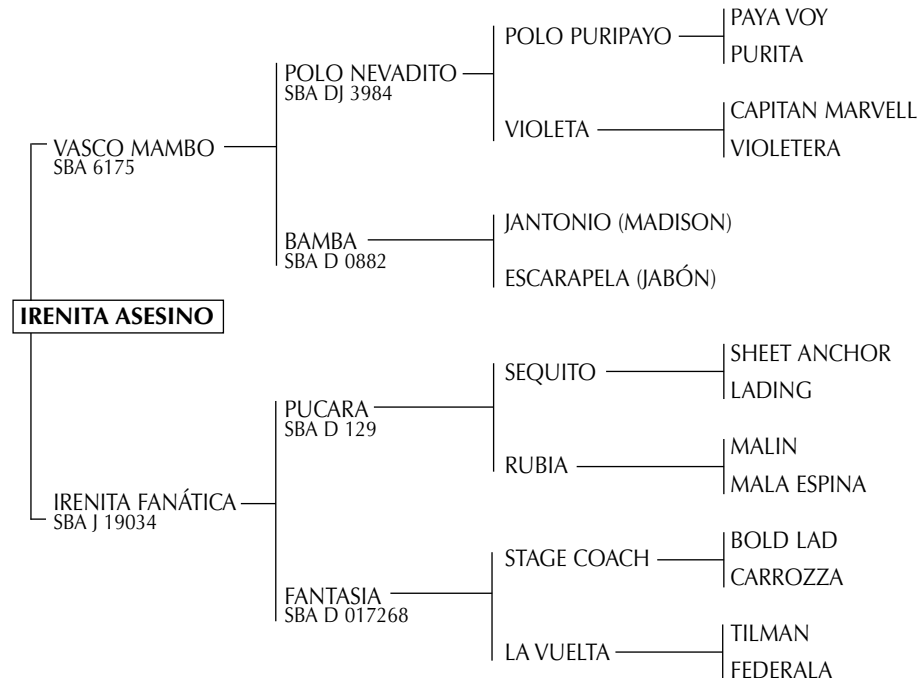

IRENITA ASESINO

Nac.: 23/01/2004 SBA 9734 RP 266 ZAINO
Criador: LA IRENITA S.A.

VASCO MAMBO: Reservado Campeón de 2ª Cat. SRA 2000. Segundo Premio Rural 2001. Padre de BORREN PRINCESA, Campeón Hembra SRA 2004, categoría cabestro. Propio hermano de TANGO, jugador de todos los Abiertos con A. Heguy (h) y VASCA JAZZ, Gran Campeona SRA 2002.

POLO NEVADITO: Jugador de todos los Abiertos con Pepe y Nachi Heguy y Milo Fernández Araujo.

Ganador Ranking de Padrillos de la AACCP 2003, 2004 y 2005, Reservado Campeón Macho SRA 2001, Reservado Gran Campeón Macho Exposición Petisos de la AAP 2000, Gran Campeón Macho Exposición Petisos de la AAP 1998, Gran Campeón Macho Exposición de Petisos de la AAP 1996, Reservado Gran Campeón Macho SRA 1996. Padre de las tres últimas Grandes Campeonas de la SRA: CHAPALEUFU NEVADA 2001, VASCA JAZZ 2002 y CHAPALEUFU CALANDRIA 2003 (Mejor yegua por Aptitud y trabajo SRA 2001). Jugador de todos los Campeonatos Abierto desde 1997 al 2003 con Alberto Heguy (h), Ignacio Heguy y Milo F. Araujo. Con su primer generación cumpliendo 6 años en el verano 2004, ya jugaron los Abiertos del 2003 CHAPALEUFU

NEVADA (Pepe H.), GT TANGO (Pepe H.), CHAPALEUFU LANZA (Pepe e Ignacio Heguy y M. Azzaro) CHAPALEUFU CALANDRIA (E. Heguy), POLO DELTA (A. Heguy), VASCA VENDETA (E. Heguy), VASCA JAZZ (E. Heguy y G. Laulhé), VASCA PUNTA NEVADA (G. Laulhé), VASCA MAGIA (G. Laulhé), VASCA RUSA NEVADA (G. Laulhé), POLO ALUVION (G. Laulhé).

Padre de padrillos en transplante como VASCO MAMBO (A. Pieres), CHAPALEUFU CANARIO y CHAPALEUFU CANDIDATO (Gran Campeón SRA 2004 de A. P. Heguy) y POLO ALUVION (jugado por G. Laulhé, Abiertos 2004).

Junta en su pedigree la sangre de PURITA (mejor yegua A. P. Heguy), PAYA MARIA (Mejor yegua, Horacio Heguy), MARSELLERA (Mejor yegua Horacio S. Heguy y Marcos Heguy) y VIOLETA (Abiertos en Coronel Suárez y Chapaleufú II).

IRENITA FANÁTICA: Jugadora de todos los Abiertos desde el año 2001.

Propia hermana. de FAVORITA (PUCARÁ) jugadora de todos los abiertos desde 2000 con Matías Mac Donough; FANÁTICA (PUCARÁ) jugadora de todos los abiertos desde 2001 con Matías Mac Donough; FANTA (PUCARÁ) jugadora de todos los abiertos desde 2001 con Pablo Mac Donough; FANTÁSTICA (PUCARÁ) jugadora de Abiertos desde 2001.

Hermana materna de FAROLERO (EL SERRANO) vendido a Inglaterra; PINOCHO (NARIGÓN) vendido a USA; FANTASIOSO (INDOVINO) Padrillo; LUNÁTICO (EL SOL) Padrillo; FARAÓN (EL SERRANO) Padrillo; FANDANGO (EL SERRANO) Padrillo; FANÁTICO (EL SERRANO) Padrillo; GOLEADA (EL SERRANO) jugadora de todos los abiertos desde 2005 con Matías Mac Donough; FABIOLA (EL SERRANO) jugó el Abierto de Tortugas 2005 con Matías Mac Donough; TARDECITA (RAINBOW CORNER) yegua nueva de excelentes condiciones; INFANTA (INDULTO) yegua nueva de excelentes condiciones; PINTÓN (EL SERRANO) exportado a USA; SOÑADA (EL SERRANO): Yegua nueva de excelentes condiciones.