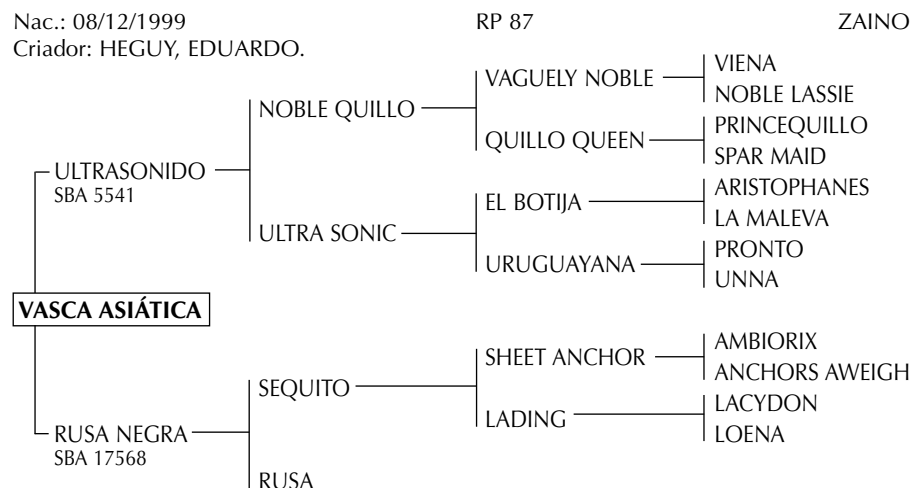

VASCA ASIÁTICA

VASCA ASIÁTICA: Se lesionó jugando prácticas en Chapaleufú.

ULTRASONIDO: Ganador de 9 cs. (incl. Clásicos), Polla de Potrillos y Jockey Club y 1 c. en USA. Padre de ganadores de excelentes caballos de polo como:

- ULTRASÓNICA: Jugadora de todos los Abiertos del 2003 al 2006 con Pepe y Nachi Heguy y Mike Azzaro, incluso dos chukkers en la final del 2004.
- CHE FLOR: Jugó Cámara de Diputados con G. Laulhé y en USA con Eduardo Heguy).
- PERSEVERANZA (Gastón Laulhé).
- ÚNICA y UNITARIA (Santos e Hilario Ulloa).

RUSA NEGRA: Jugó todos los Abiertos con Eduardo Heguy de 1994 al 99.