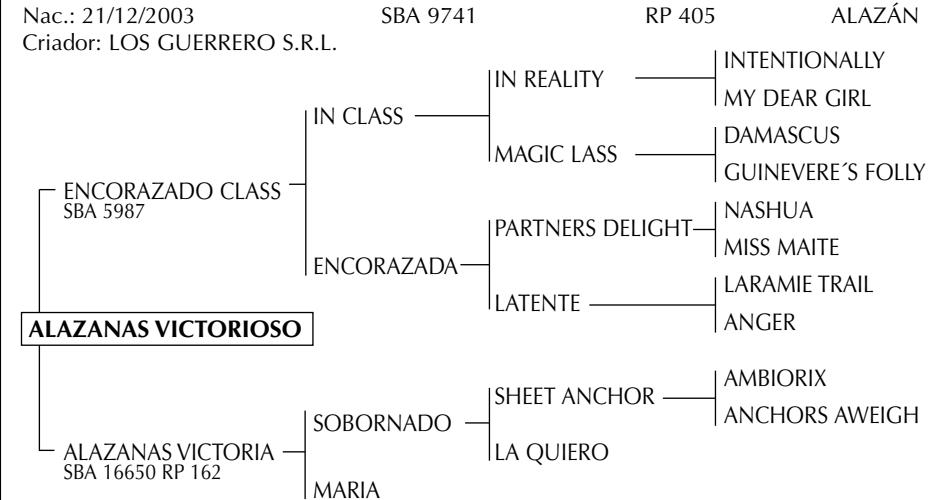

PADRILLITOS CABESTRO

Nacidos desde el 01/07/03 al 30/06/04

1

ALAZANAS VICTORIOSO

ENCORAZADO CLASS: Padre de CIRUELA (jugadora del Abierto Argentino con Bautista Heguy), MIMA (jugadora del Abierto Argentino con Bautista Heguy y Juan Martín Nero), GUINDA (jugadora del Abierto Argentino con Bautista Heguy), CHAPA MORENA (jugadora del Abierto Argentino con Bautista Heguy).

ALAZANAS VICTORIA: Jugadora de todos los abiertos con H. Guerrero y final copa de Oro con A. Cambiaso. Madre de :
- 2002 ALAZANAS BANCARROTA (PERUGINO).
- 2003 ALAZANAS VICTORIOSO (ENCORAZADO CLASS).

SOBORNADO : Excelente padrillo hijo de SHEET ANCHOR, padre de varias jugadoras de abierto como SUBERSIVA (Bautista Heguy y Juan Martín Nero), CHITA (Gonzalo Pieres (h)), POLO ELE-GIDA (Eduardo Heguy, VICTORIA (Héctor Guerrero) y CALIFA (Mariano Aguerre).

MARIA: Yegua jugadora, madre de :
- ALAZANAS BABY: Jugadora de todos los Abiertos con Bautista y Gonzalo Heguy incluso dos chukkers en las finales.
- ALAZANAS VICTORIA: Jugadora de todos los abiertos con H. Guerrero y final Copa de Oro con A. Cambiaso.
- ALAZANAS FATY : Jugadora de todos los abiertos con H. Guerrero.
- ALAZANAS MACARENA : Jugadora de Cámara de Diputados.