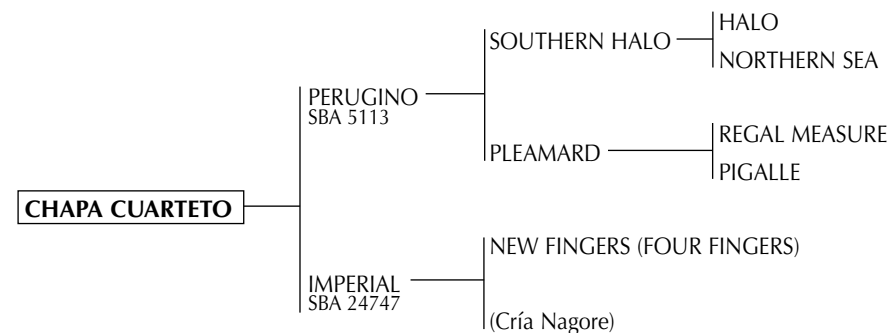

ALAZANAS CALABERA: No jugó por lesión en garrón. Madre de :

- ALAZANAS OSAMENTA: Vendida en remate de AACCP comprada por Ellerstina.

SOBORNADO: Excelente padrillo hijo de SHEET ANCHOR, padre de varias jugadoras del abierto como: ALAZANAS SUBERSIVA (jugada todos los abiertos por Bautista Heguy y Juan Martín Nero), CHITA (jugada todos los abiertos por Gonzalo Pieres (h) - Premio a la Mejor yegua Final de Hurlingham 2005), POLO ELEGIDA (jugada todos los abiertos por Eduardo Heguy), VICTORIA (jugada todos los Abiertos por Héctor Guerrero), CALIFA (jugada por Mariano Aguerre - Premio al Mejor Caballo del US Open).

MUGA: Yegua jugadora.

**Servicio Denunciado ante la Sociedad Rural Argentina Folio 1 - Línea 9
Por el Padrillo CHAPA CUARTETO
Servicio: 20/01/06**

Nac.: 07/02/2003 SBA 9750 RP 539 ZAINO COLORADO