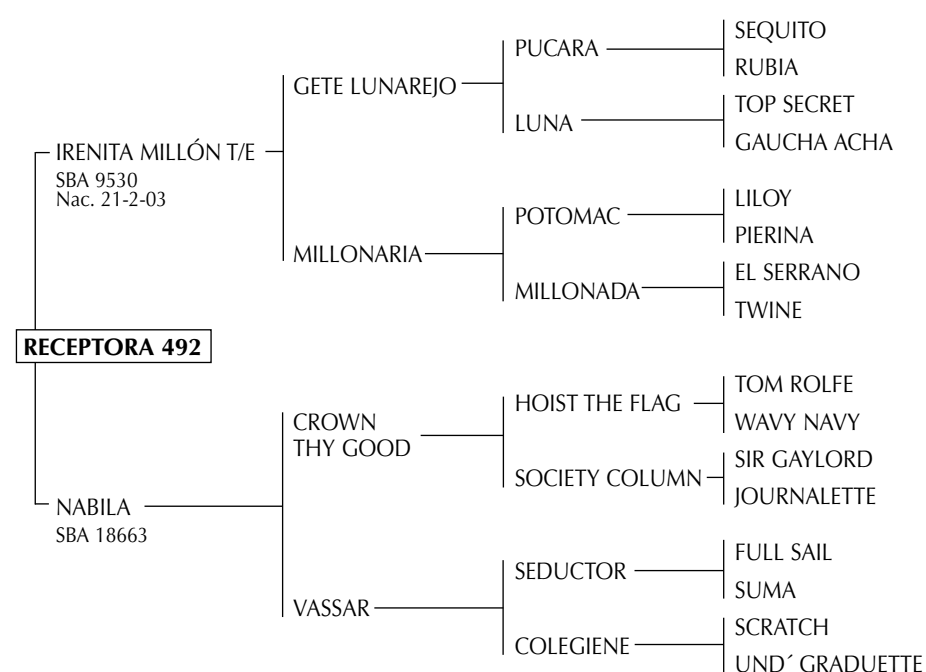

RECEPTORA 492

IRENITA MILLÓN: Padrillo en excelentes condiciones. Sirvió su primer generación en la temporada 05-06.

NABILA: Jugadora de todos los Abiertos desde el año 1994 hasta el 1996 que se fracturó.

Madre de:

- DANESA (DANISH DOCTOR): Jugadora, temporada 2005.
- ORIENTAL (EL SERRANO): Jugadora, temporada 2005.
- IRENITA (MAFIOSO): Excelente yegua nueva.