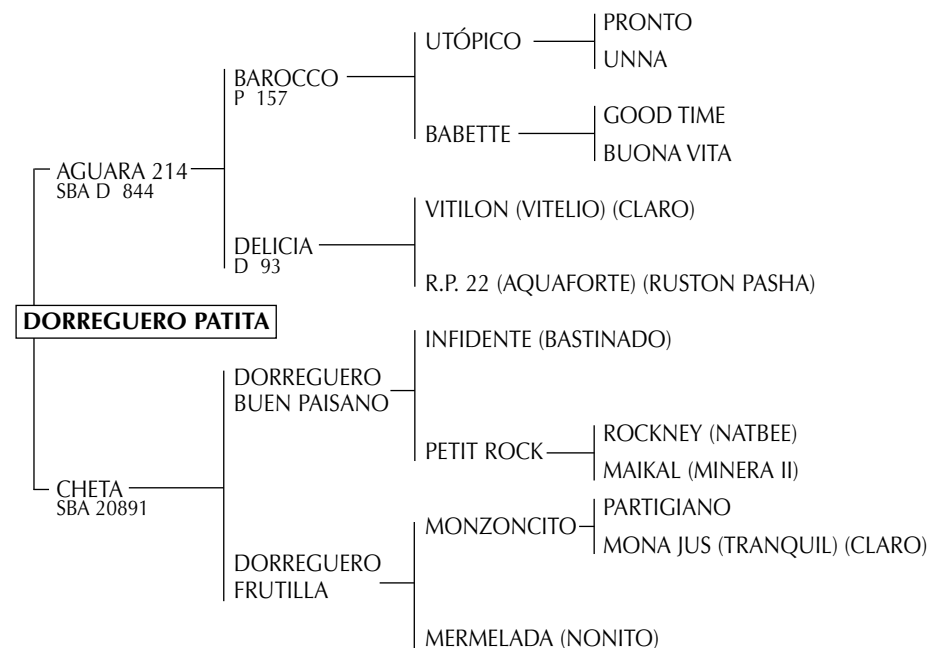

LOCA: Jugadora. Hermana de:

- PAMPANINI: Yegua jugadora madre de:
 - MARIA: Jugó 8 Abiertos con H. Merlos.
 - PAMPERO: Jugó Abiertos con H. Merlos.

TANALINDA: Es la yegua fundadora de la cría y tiene 54 descendientes jugadores, muchos de alto handicap. Hermana de:

- TRAVIESA: Abuela de OMBUCITO PICARONA (Abiertos con J. Novillo Astrada y llevada por A. Merlos a USA).
- OMBUCITO TRAMPA (Abiertos con E. Novillo Astrada y llevada también a USA).

6

DORREGUERO PATITA

Nac.: 23/09/2003 SBA 26436 RP 254 ZAINO
Criador: IRASTORZA, FRANCISCO.