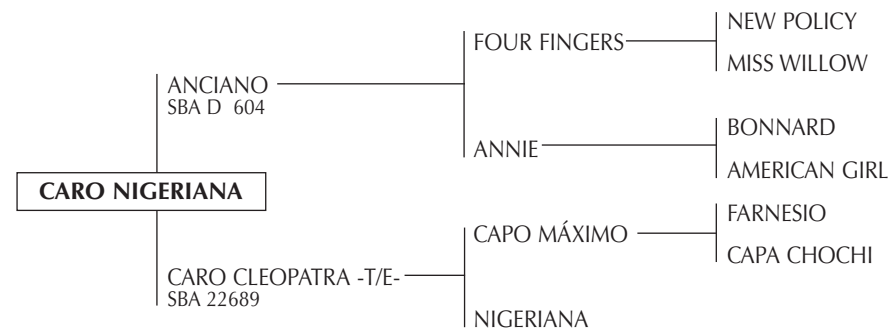

- MARI CLA PEGAZO: Alto handicap en Bs. As. y exportado a USA.
- MARI CLA LUZ (MARIANA): Alto handicap en USA.
- MARI CLA RÁFAGA: Jugadora de mediando handicap.

KARTUM: Excelente padrillo de Polo. Hijo de PRONTO y CAMBODIA (PRINCE CANARINA). Padre de BURBUJA, BORRACHITA, GITANA, PLUMA, PUNTANA, SALTEÑA (Todos jugadores de Abierto) y de más de 20 caballos jugadores.

ESTRELLA: Jugadora de Alto Handicap.

Madre de:

- MARI CLA LUNA: Abierto de Palermo con Tomás F. Llorente.

Propia hermana del LECHUZA y MARISCAL (ambos jugadores de Abierto).

Nació: 26/09/2004

SBA: 27368

RP: 423

Zaino

Criador: REYNAL, MARTÍN F.

ANCIANO: Zaino, Hijo de FOUR FINGERS y ANNIE (BONNARD). Padrillo jugador de alto handicap.

Padre de CARO NEWSTAR (Campeona Hembra Categoría Cabestro, Palermo 1995) y de numerosos jugadores de Alto Handicap como VASCA PARTIDA (jugadora de Alto Handicap en USA, del Open con E. Heguy y Copa de Oro y Copa de La Reina en Inglaterra), CARO CLEOPATRA.