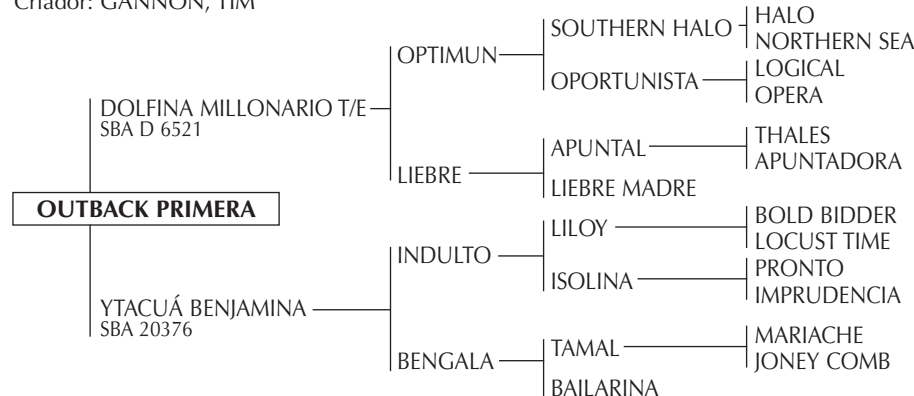

GUINDA: Jugó once temporadas todos los Abiertos (Indios, Tortugas, Hurlingham y Palermo) con Gonzalo Tanoira. La mayoría de las veces 2 chukkers y en esas once temporadas nunca estuvo ni manca ni lesionada.

LA LUNA: Criada por Héctor Barrantes y jugada por Gonzalo Pieres en el Abierto de Palermo (La Espadaña y Ellerstina), Inglaterra 1991 - 1994, USA 1994.

Premios Obtenidos:

- Lady Susan Townley 1987 y 1990.
- Premio Asociación Argentina de Criadores de Caballos de Polo al Mejor Ejemplar por Tipo y Aptitud del Campeonato Argentino Abierto 1987 y 1990.
- Abierto del Hurlingham Club 1992 y 1993.
- Precio Récord Mundial Remate en 1990.

TOP SECRET: Produjo numerosos jugadores como PULGA, COQUITO, LA LUNA, etc.

GAUCHA ACHA: (SPC) Jugadora de alto handicap en Argentina y USA. Excelente jugadora y madre de:

- LA LUNA, exportada a USA y repatriada para cría por H. Barrantes y P. Brandt.

BARBACANA: SPC. Jugada por A. Agote en todos los abiertos de la Triple Corona desde 1992 hasta 2001 que se retiró con 15 años. En 2001 viajó a Palm Beach para jugar el US Open y luego regresó al país para jugar su última temporada.

Madre entre otros de:

- ABROJITO FRUTA (SERAPIO): 2001 - Jugadora nueva de muy buenas condiciones.
- ABROJITO NOCHERO (PERUGINO): 2002 - Padrillo en actividad en H y A S. A.
- ABROJITO BEDETTE (PERUGINO): 2002 - Jugadora nueva de muy buenas condiciones.

Nació: 13/12/2004 SBA: 30372 RP: 1 Alazán
Criador: GANNON, TIM

DOLFINA MILLONARIO: Padrillo de Adolfo Cambiaso.

OPTIMUN: Ganador de tres carreras en Palermo, incluso en su debut a los dos años, 2º clásico Miguel Cané- GII 1600 metros, 3º Gran premio Polla de Potrillos- GI 1600 metros, 3º Gran Premio Montevideo- GI 1500 metros. Padrillo nuevo con gran cantidad de caballos jugando el Abierto Ellerstina S.A.: MENSAJERA, HECHICERA, RAYO, FEY, LA NONA, ELLERSTINA PICAFLOR (P. Mac Donough), ELLERSTINA MEDALLA (F. Pieres). Con A. Cambiaso: NIÑA BONITA (Mejor yegua Abierto de Indios Tortugas 2005 y jugadora del Abierto Argentino), OLIVIA, BAMBITA, etc.

SOUTHERN HALO: En turf. Es el mejor Padrillo de los últimos diez años. Ganador de 5 carreras a los 3 y 4 años: 2º Súper Derby Invitational -G1- 2000 mts. en Louisiana Downs a 1/2 cpo. del ganador, 2º Swaps Stakes - G1- 2000 mts. en Hollywood Park, siendo el favorito a cabeza del ganador, 2º Silver Screen Handicap -G2- 1600 mts. en Hollywood Park en 1'32 4/5 a 1/5 del récord. En 1994: 1º Estadística General de Padrillos, 1º Estadística Clásica de Padrillos, 1º En la Estadística de Padrillos de 2 años, Premio Pellegrini al Mejor Padrillo.

En 1995: 1º Estadística General de Padrillos.
En 1996: 1º Estadística General de Padrillos, 1º Estadística Clásica de Padrillos, 1º En la Estadística de Padrillos de 2 años, Premio Pellegrini al Mejor Padrillo.

En 1997: 1º Estadística General de Padrillos.
En 1998: 1º Estadística General de Padrillos, 1º Estadística Clásica de Padrillos, 1º En la Estadística de Padrillos de 2 años, Premio Pellegrini al Mejor Padrillo, Pellegrini del Año.

En 1999: 1º Estadística General de Padrillos, 1º Estadística Clásica de Padrillos, 1º En la Estadística de Padrillos de 2 años, Premio Pellegrini al Mejor Padrillo.

En 2000: 1º Estadística General de Padrillos, 1º Estadística Clásica de Padrillos.

En 2001: 1º Estadística General de Padrillos, 1º Estadística Clásica de Padrillos, 1º En la Estadística de Padrillos de 2 años.

En 2003: 1º Estadística General de Padrillos, 1º Estadística Clásica de Padrillos, Premio Pellegrini al Mejor Padrillo.

Ganador de la ESTADÍSTICA de ABUELOS MATERNOS 2004. Ganador de la ESTADÍSTICA CLÁSICA de ABUELOS 2001.

Padre de 32 padrillos registrados en la AACCP como: OPTIMUN, PERUGINO, SOSPECHOSO, FLAUBERT, SERAPIO, etc.