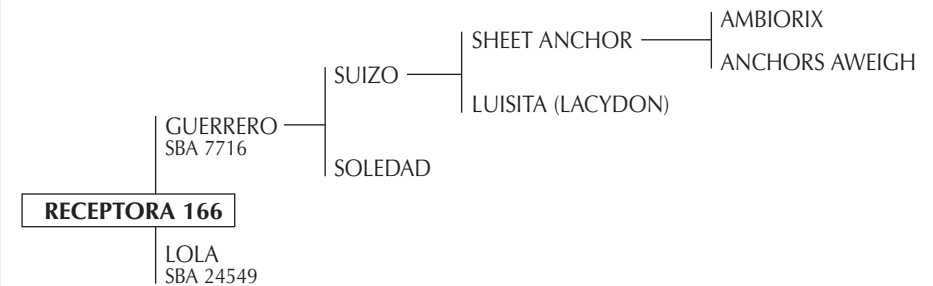

Es Abuelo materno de DOÑA PELÍCULA T/E (x Payavoy y Pelirroja - Campeón Hembra SRA 1994), DOÑA CARIOCA (Abierto Argentino 2005), DOÑA BATACLANA (Abierto Argentino 2005), DOÑA CARILINDA, DOÑA PECOSA T/E (x Bossuet y Pelirroja - Jugadora), PUESTERA (x Villares y Ranchera - Jugadora).

SOY MIMOSA: Jugó el Abierto del Jockey Club e Indios-Tortugas.

VANEGAS: SPC, no jugó. Madre de:

- SOY GITANA (Suavecito - 1980): Jugadora.
- EL LOBO (Lobengula - 1981): Jugador , gran cuadrero y ganador de 3 carreras en Palermo.
- SOY MIMOSA (Lobengula - 1984): Ver arriba.
- TIBITO (Magic Boy - 1985): Ganador de 3 carreras en Palermo.
- SUPER BOY (Magic Boy - 1986): Jugó Alto handicap.
- LA VILLANA (Villares -1991): Ganadora en Palermo por 8 cuerpos.
- EN CRÉDITO (Escoltado - 1993): Ganador de 4 carreras en Palermo, incluso Clásico Hipódromo Argentino (Grupo III) a los 2 años, superando a ASTRALÓGICA, luego ganadora de la Carrera de las Estrellas 1996 y mas de 10 clásicos.

Criador: LOS GUERRERO S.R.L.

Fecha de Servicio: 15/02/2006

Fecha de Implante: 22/02/2006

Fecha Calculada de Parición: 17/01/2007

GUERRERO: Padrillo único hijo de SUIZO. Sus primeras crías están empezando a jugar.

SUIZO: Excelente padrillo hijo de SHEET ANCHOR con gran cantidad de yeguas jugadoras, muchas de ellas destacadas.

Padre de ALAZANAS BIRRA: Sacó premios en todas las finales de Abiertos donde participó, incluso premio AACCP Mejor Producto Jugador Inscripto Polo Argentino del Abierto Argentino de Palermo 2001, 2002 y 2004 yegua jugadora de la Final de Hurlingham 2003 y 2004 (jugada por Bautista Heguy); PUNTITO: Ganadora del premio a la mejor yegua de la final de Hurlingham 1990, jugadora de todos los Abiertos incluso dos chukkers en las finales (por Bautista y Marcos Heguy); ALAZANAS MONTONERA: Ganadora del Premio a la mejor yegua de Exposición de Primavera AACCP, jugadora de todos los abiertos con Marcos Heguy y Héctor Guerrero. PANCHA: Jugadora de todos los abiertos con Bautista Heguy incluso dos chukkers en las finales. ALAZANAS BABY: Jugadora de todos los abiertos con Bautista y Gonzalo Heguy incluso dos chukkers en las finales.

SOLEDAD: Excelente madre y abuela de Las Alazanas. Sus únicas cuatro hijas jugaron todos los Abiertos:

- GUERRERA (DURAZO): Jugada por Eduardo Heguy durante 12 temporadas de Alto Handicap. Madre de POLO MEDIALUNA (ganadora de 4 Premios a la Mejor Yegua).
- GUERRILLERA (FLORECIENTE): Jugada por Bautista Heguy en el Abierto Argentino, madre de ALAZANAS SUBERSIVA (jugadora del Abierto Argentino por Juan Martín Nero y Bautista Heguy).
- MONTONERA (SUIZO): Jugada por Héctor Guerrero y Marcos Heguy en el Abierto Argentino.
- TERRORISTA (SUIZO): Jugada por Héctor Guerrero en el Abierto del Jockey Club. Comprada por José Chediak.

LOLA: Jugadora del Abierto Argentino por Héctor Guerrero y Horacio Heguy. Madre de:

- LOLITA y CARMONA (vendida en los remates de la AACCP).