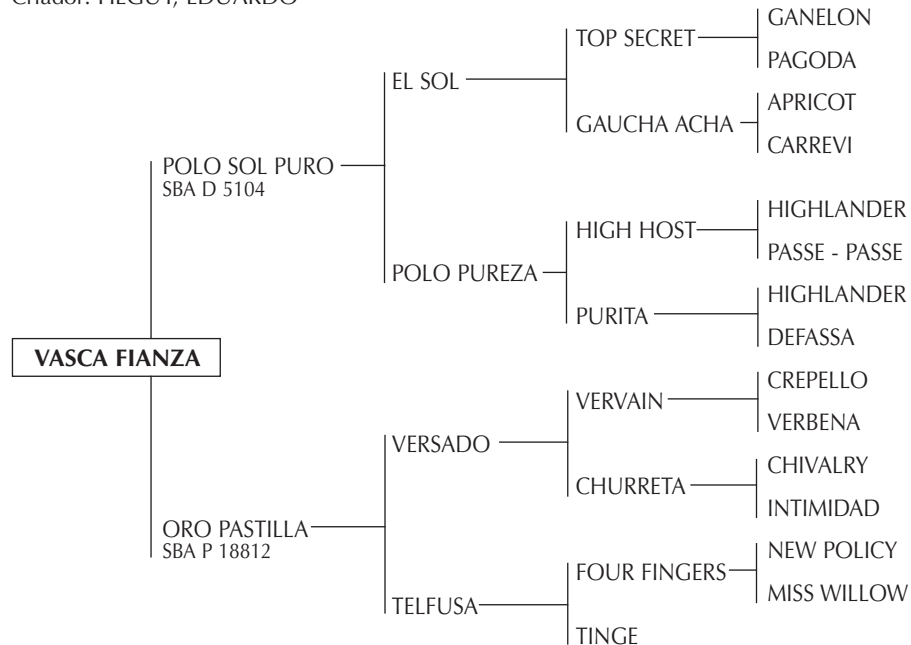

VASCA FIANZA

Nació: 05/10/2004 SBA: 30507 RP: 316 Zaino Colorado
Criador: HEGUY, EDUARDO

POLO SOL PURO: A los cinco años jugó los grandes Abiertos (Chapaleufú, Tortugas, Palermo y Cámara de Diputados) Reservado Campeón 2 años SRA y 1º Premio AAP 1999. Hijo de EL SOL, propio hermano de la LUNA (L. S. Townley 88 y 89).

Es padre de POLO CORRALITO (Gran Campeón Hembra SRA 2004), POLO COLALESS (Gran Campeón Hembra SRA 2006 y reservada Gran Campeón de Nuestros Caballos 2005), POLO TIRO FIJO (Reservado Gran Campeón Macho SRA 2006 y Mejor Caballo jugador del Campeonato del Interior con handicap), POLO LINAJE (Jugador del Abierto de Tortugas y torneos de Alto Handicap en USA por E. Heguy). También padre de jugadores de Abiertos como CHAPALEUFÚ CALAVERA; POLO JESSICA (Argentina e Inglaterra); POLO NUTRIA, POLO ORIENTAL (Abiertos 2005, 2006); POLO REY SOL, POLO SIRENA, POLO TWO MOON, POLO VAINILLA (Mejor Producto Jugador Inscrito de la final del Campeonato del Interior con Handicap 2005).

EL SOL: Ganador del Ranking de Padrillos de la AACCP 1998, 1999 y 2000. Es propio hermano de La LUNA, criada por H. Barrantes y jugada por G. Pieres en el Abierto de Palermo (La Espadaña y la Ellerstina), Inglaterra 1991-1994, USA 1994. Premios L. S. Townley 1987 y 1990. Premios AACCP al Mejor Ejemplar por Tipo y Aptitud del Campeonato Argentino Abierto 1987 y 1990 y Abierto del Hurlingham Club 1988. Precio Récord Mundial en remate 1990. Sus hijos comenzaron a jugar en 1997 (Chapaleufú II, Ellerstina y El Paraíso) destacándose: ELLERSTINA CONEJA, Copa AAP, Mejor yegua por Aptitud de Trabajo SRA Palermo 1997. ELLERSTINA YARDA Gran Campeón Hembra SRA Palermo 1998, POLO GRANADERA Reservado Campeón Hembra SRA

Palermo 1998, POLO MEDIALUNA Premio AACCP al Mejor Producto Jugador Inscrito Polo Argentino en el Abierto de Hurlingham Club 2001-2002 y Campeonato Argentino Abierto 2002. Copa AAP Mejor yegua por Aptitud de Trabajo SRA Palermo 1998. POLO CHUPETÍN Reservado Gran Campeón Macho SRA Palermo 1998, PUCARA MARISOL Primer Premio y Campeón 11 va categoría SRA Palermo 1999, MOZUELA MANDINGA Primer Premio y Campeón 3ª Cat. SRA Palermo 1999, ELLERSTINA CAMOATI exportada a USA. ELLERSTINA BALSAS, LECHUZA V, MERCENARIO, METEGOL, SOLITARIA, exportadas a UK. Además, CANANA, MARISOL, PANDY, SECTA, SIMPATICO, TABANO, XUXA, CAMELO, CATRASCA, MARINA, PALERMO, PURITA, PENÉLOPE, POPEYE, PUCARA LUCERO (La Aguada), IRENITA LUNÁTICO (La Irenita), OPEN SOLTERO (Ellerstina) y SOL PURO, PAISANA y CHAPALEUFU SOLEDAD (M. Azzaro) en Indios Chapaleufú II.

TOP SECRET: Produjo numerosos jugadores como PULGA, COQUITO, LUNA, etc.

GAUCHA ACHA: (SPC) Excelente jugadora de alto handicap en Argentina y USA. Madre de:
- LA LUNA, exportada a USA y repatriada para cría por H. Barrantes y P. Brandt.

POLO PUREZA: Jugadora de todos los grandes Abiertos desde 1992 hasta la actualidad, incluso 3 chukkers en finales 1996, 99 y 04. Premio AACCP a la Mejor yegua jugadora Inscrita del Abierto 1993 y Mejor Caballo del Torneo 100 años de Medialuna Polo Club.