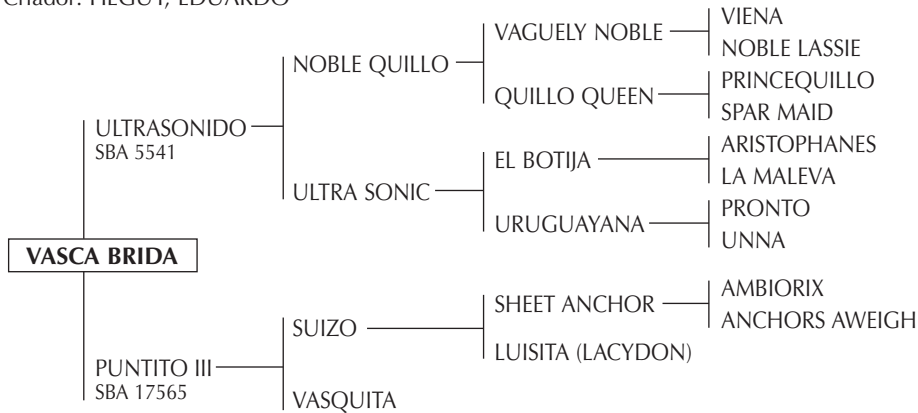

VASCA BRIDA -T/E-

Nació: 08/12/2000 SBA: 28795 RP: 108 Zaino
Criador: HEGUY, EDUARDO

VASCA BRIDA: Hermana de:

- VASCO ECLIPSE: Jugador de todos los Abiertos del 2003 al 2006 con Eduardo e Ignacio Heguy incluso dos chukkers en la final del 2004.
- VASCA PUNTA NEVADA: Jugadora de la Cámara de Diputados con Gastón Laulhé y jugadora en Inglaterra de la Copa de la Reina y Copa de Oro 2005 y 2006. Jugó dos chukkers en la final de la Copa Warkwickshire. Una de las mejores yeguas de Gastón Laulhé.

ULTRASONIDO: Ganador de 9 cs. (incl. Clásicos), Polla de Potrillos y Jockey Club y 1 c. en USA. Padre de ganadores de excelentes caballos de polo como:

- ULTRASONICA: Jugadora de todos los Abiertos del 2003 al 2006 con Pepe y Nachi Heguy y Mike Azzaro, incluso dos chukkers en la final del 2004.
- CHE FLOR: Jugó Cámara de Diputados con G. Laulhé y en USA con Eduardo Heguy).
- PERSEVERANZA (Gastón Laulhé).
- ÚNICA y UNITARIA (Santos e Hilario Ulloa).

PUNTITO III: Jugadora de todos los grandes Abiertos desde 1995 hasta 2003 por Alberto e Ignacio Heguy.

Propia hermana de:

- PUNTITO II: Ganadora del Premio AACCP al Mejor Ejemplar por Tipo y Aptitud Hurlingham 1990. Jugadora de todos los Abiertos incluso dos chukkers en las finales por Bautista y Marcos Heguy.
- PUNTITO I.

SUIZO: Excelente padrillo hijo de SHEET ANCHOR con gran cantidad de yeguas jugadoras, muchas de ellas destacadas.

Padre de ALAZANAS BIRRA: Sacó premios en todas las finales de Abiertos donde participó, incluso premio AACCP Mejor Producto Jugador Inscripto Polo Argentino del Abierto Argentino de Palermo 2001, 2002 y 2004 yegua jugadora de la Final de Hurlingham 2003 y 2004 (jugada por Bautista Heguy); PUNTITO: Ganadora del premio a la mejor yegua de la final de Hurlingham 1990, jugadora de todos los Abiertos incluso dos chukkers en las finales (por Bautista y Marcos Heguy);

ALAZANAS MONTONERA: Ganadora del Premio a la mejor yegua de Exposición de Primavera AACCP, jugadora de todos los abiertos con Marcos Heguy y Héctor Guerrero. PANCHAS: Jugadora de todos los abiertos con Bautista Heguy incluso dos chukkers en las finales. ALAZANAS BABY: Jugadora de todos los abiertos con Bautista y Gonzalo Heguy incluso dos chukkers en las finales.