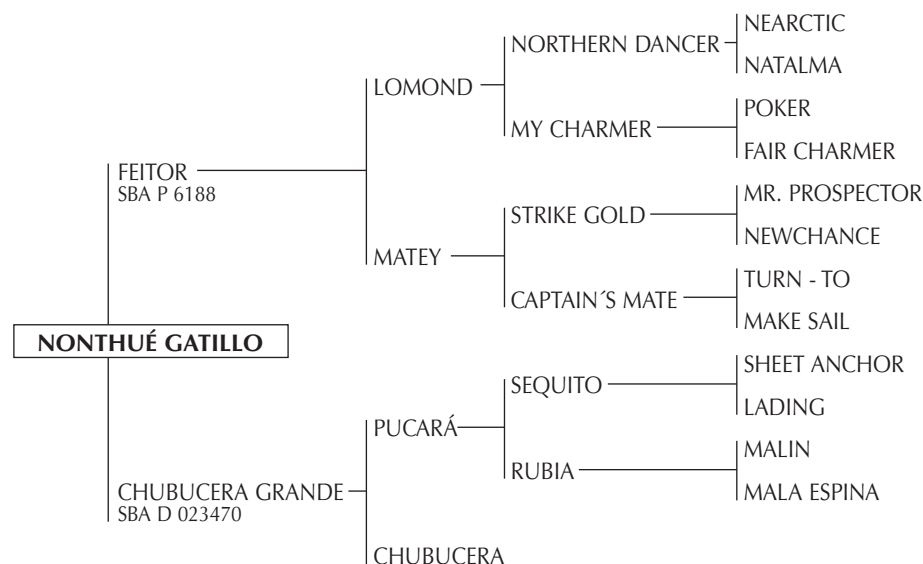

RAFAELITA: No jugó por lesión.

RAFAELA: Yegua jugadora de Héctor Guerrero.

PADRILLITOS CABESTRO

Nacidos desde el 01/01/04 al 31/05/05

22

NONTHUÉ GATILLO

Nació: 18/09/2004 SBA: 9612 RP: 214 Zaino Colorado
Criador: ARAYA, BENJAMÍN