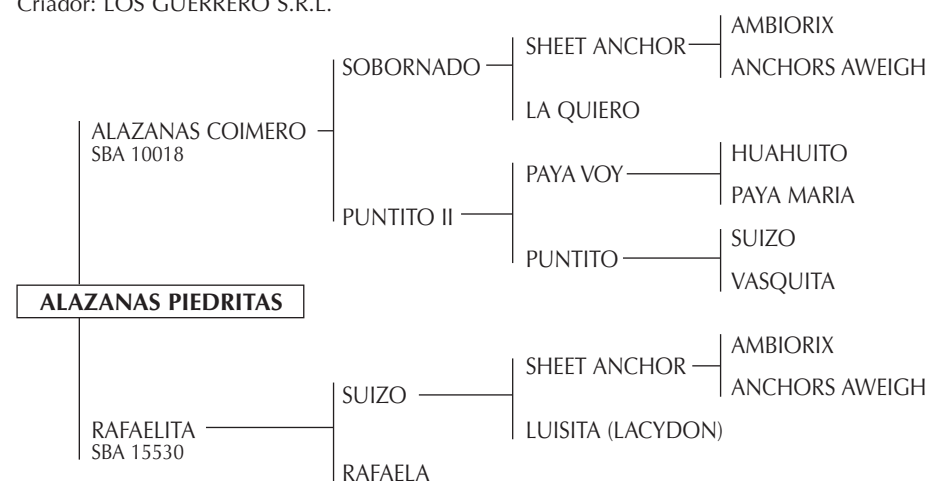

Nació: 15/12/2004 SBA: 30451 RP: 435 Zaino Colorado
Criador: LOS GUERRERO S.R.L.

ALAZANAS COIMERO: Destinado a padrillo y ésta es su primera generación.

SOBORNADO: Excelente padrillo hijo de SHEET ANCHOR, padre de varias jugadoras de Abierto como ALAZANAS SUBERSIVA (jugada en todos los Abiertos por Bautista Heguy y Juan Martín Nero), CHITA (jugada en todos los Abiertos por Gonzalo Pieres (h.) - Premio a la Mejor yegua Final de Hurlingham 2005), POLO ELEGIDA (jugada en todos los Abiertos por Eduardo Heguy), VICTORIA (jugada en todos los Abiertos por Héctor Guerrero), CALIFA (Mariano Aguerre - Premio al Mejor caballo del US Open).