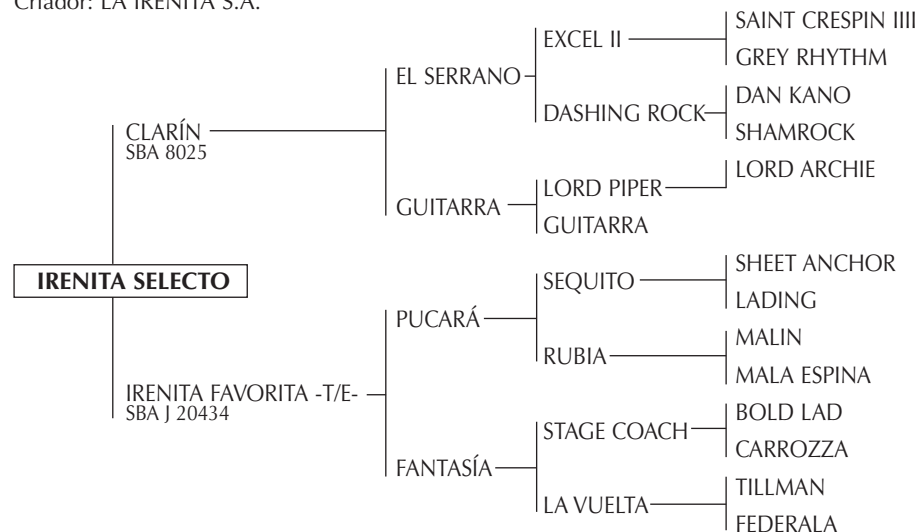

TOP SECRET: Produjo numerosos jugadores como PULGA, COQUITO, LUNA, etc.

GAUCHA ACHA: (SPC) Excelente jugadora de alto handicap en Argentina y USA. Madre de:
- LA LUNA, exportada a USA y repatriada para cría por H. Barrantes y P. Brandt.

POLO PUREZA: Jugadora de todos los grandes Abiertos desde 1992 hasta la actualidad, incluso 3 chukkers en finales 1996, 99 y 04. Premio AACCP a la Mejor yegua jugadora Inscripta del Abierto 1993 y Mejor Caballo del Torneo 100 años de Medialuna Polo Club.

PURITA: Jugadora durante 10 años de Copa Potrillos, Intercolegiales, todos los Abiertos (incluso 3 chukkers en las finales), Copa de las Américas 79 (Arg.) y 80 (USA) y ganadora de la Copa L. S. Townley 1984 a la Mejor yegua del Abierto Argentino. Madre y abuela de excelentes jugadores.

HIGHLANDER: Ganador de 5 carreras en Palermo. Padre de PURITA y de muchos caballos jugadores de alto handicap y numerosos padrillos de Polo como HIGH HOST, EL BACK, EL PAJE, LUJOSO, POLO PRINCIPIITO.

GOLONDRINA: Jugadora de Abiertos con A. Pieres, incluso Palermo. Jugó en Ellerston y del 95 al 2000 los torneos de Alto Handicap en Inglaterra con Martín Vidou.

Nació: 27/11/2004
Criador: LA IRENITA S.A.

RP: 350

Alazán

CLARÍN: RP 0- SBA 8025- TIPIF 22669. Excelente padrillo jugador. Jugó todos los Abiertos con Pablo Mac Donough. Hermano materno de GUITARRERO (Abiertos 2004 y exportado a Inglaterra - Matías Mac Donough) y CUERDA (exportada a Brunei). En su primera generación produjo:

- IRENITA SUERTE: (SUGERENCIA): Excelente yegua nueva.
- PUNZADO 2: (PUNTITO II): Padrillo nuevo jugador.
- IRENITA ÍDOLO: (IRENITA FAVORITA): Excelente padrillo en doma.

IRENITA FAVORITA: RP 01 - SBA 20434- TIPIF22676: Jugadora de todos los Abiertos (incluso 2 chukkers final de Palermo 2005) desde el año 2000. (Matías Mac Donough).

Propia hermana de:

- FANÁTICA (PUCARÁ): Jugadora de todos los abiertos desde 2001. (Matías Mac Donough).
- FANTA (PUCARÁ): Jugadora de todos los abiertos desde 2001. (Pablo Mac Donough).
- FANTÁSTICA (PUCARÁ): Jugadora de abiertos desde 2001. (Pablo Mac Donough)
- Madre de: PROMESA (EL SERRANO) abiertos 2006. (Matías Mac Donough).

Hermana materna de:

- FAROLERO (EL SERRANO): Vendido a Inglaterra.
- PINOCHO (NARIGÓN): Vendido a USA.
- FANTASIOSO (INDOVINO): Padrillo.
- LUNÁTICO (EL SOL): Padrillo.
- FARAÓN (EL SERRANO): Padrillo.
- FANDANGO (EL SERRANO): Padrillo.
- FANÁTICO (EL SERRANO): Padrillo.
- GOLEADA (EL SERRANO): Jugadora de todos los abiertos desde 2005 (Matías Mac Donough).
- FABIOLA (EL SERRANO): jugadora de abiertos desde 2005 (Matías Mac Donough).