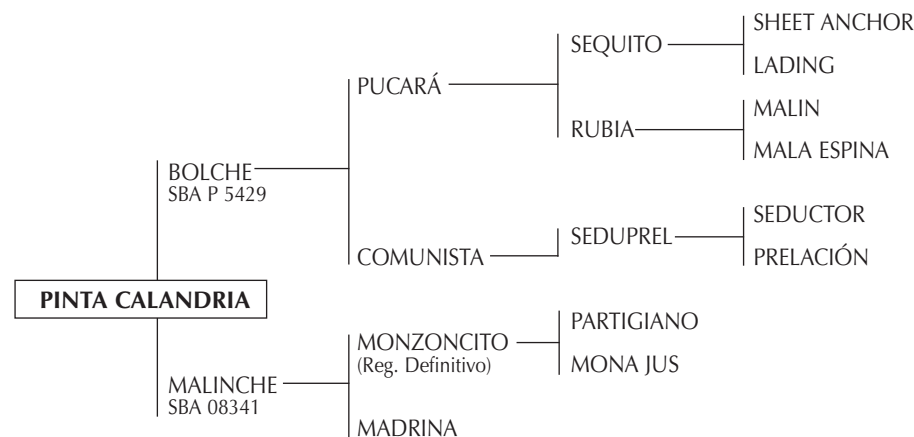

TOP SECRET: Produjo numerosos jugadores como PULGA, COQUITO, LA LUNA, etc.

GAUCHA ACHA: (SPC) Jugadora de alto handicap en Argentina y USA. Excelente jugadora y madre de:

- LA LUNA, exportada a USA y repatriada para cría por H. Barrantes y P. Brandt.

NABILA: R.P. 0 - SBA 18663 - Tipificación 22665. Jugadora de todos los Abiertos desde el año 1994 hasta el 1996 que se fracturó.

Madre de:

- ORIENTAL (EL SERRANO): Jugadora, temporada 2005.
- IRENITA (MAFIOSO): Excelente yegua nueva.

Nació: 14/11/2004 SBA:27584 RP: 16 Zaino
Criador: PONCE, GUILLERMO

BOLCHE: PUCARÁ y COMUNISTA. Pertenece a una de las mejores familias de la Cría Tanoira, 5 propios hermanos jugaron el Abierto de Palermo.