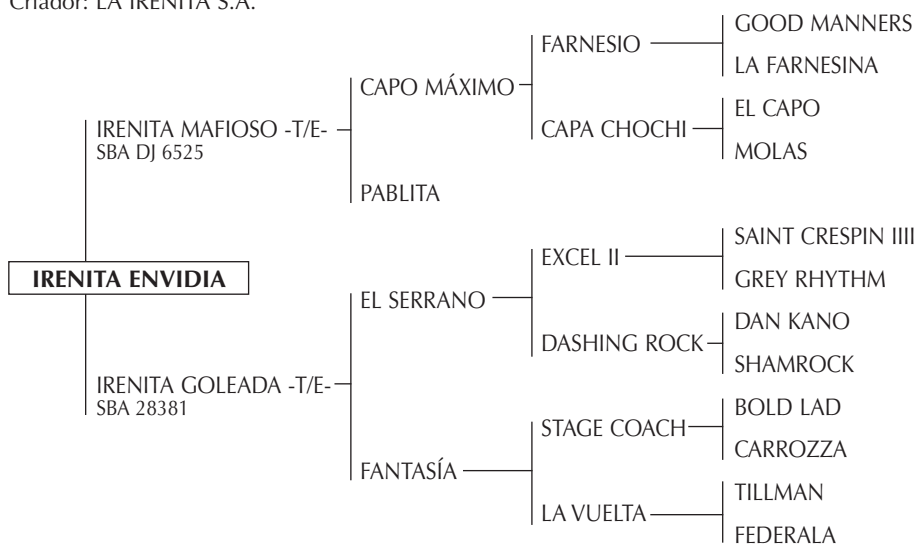

Nació: 30/12/2004
Criador: LA IRENITA S.A.

RP: 355

Alazán

IRENITA MAFIOSO: -RP05-SBA6525-TIPIF8666- Gran campeón macho de la AAP del 2001 padrillo jugador de todos los Abiertos desde el año 2002 con Matías Mac Donough. Sus primeros hijos están empezando a jugar en Buenos Aires.

CAPO MÁXIMO: Récord de pista en San Isidro sobre 1000 mts. Ganador del Ranking Padrillos de la AACCP 2000 y 2001. Padre de CHAPA TEQUILA, NENA (Premio Lady Susan Townley 2004), CHAPA NAVIDAD, IRENITA MAFIOSO, CHAPA FRANCESA (jugadora de Abiertos), CHAPA FRANCÉS y CHAPA CLARITO (padrillos).

PABLITA: Origen Taquíni, excelente yegua jugada en todos los Abiertos por Gonzalo Pieres, Alfonso Pieres, Tomás Fernández Llorente y Pablo Mac Donough.

Madre de:

- SOLTERITA (EL SOL): Jugó en USA con Gonchi Von Wernich.
- PATACÓN (EL SERRANO): Jugando en Buenos Aires.
- PAULA (NARIGÓN): Jugó Cámara de Diputados Gonchi Von Wernich.
- PASIÓN (LONGUE VUE): Jugó en USA con Pablo Mac Donough.

IRENITA GOLEADA: -RP 37-SBA28381-TIPIF22677- Jugadora de todos los abiertos desde 2005.

Propia hermana de:

- FANDANGO: padrillo.

- FABIOLA (EL SERRANO): Jugadora de abiertos desde 2005 (Matías Mac Donough)
- PINTÓN: Exportado a USA.
- FAROLERO: Vendido a Inglaterra.
- FARAÓN: Padrillo.
- FANÁTICO: Padrillo.
- SOÑADA: Excelente yegua nueva.

Hermana materna de:

- FAVORITA (PUCARÁ): Jugadora de todos los abiertos desde 2000 (Matías Mac Donough).
- FANÁTICA (PUCARÁ): Jugadora de todos los abiertos desde 2001 (Matías Mac Donough).
- FANTA (PUCARÁ): Jugadora de todos los abiertos desde 2001 (Pablo Mac Donough).
- PINOCHO (NARIGÓN): Vendido a USA.
- FANTÁSTICA (PUCARÁ): Jugadora de abiertos desde 2001 (Pablo Mac Donough).
- FANTASIOSO (INDOVINO): Padrillo.
- LUNÁTICO (EL SOL): Padrillo.
- TARDECITA (RAINBOW CORNER): Yegua nueva de excelentes condiciones.
- INFANTA (INDULTO): Yegua nueva de excelentes condiciones.

FANTASIA: Extraordinaria jugadora de todos los Abiertos desde 1994 (Matías Mac Donough), ganadora del Premio AACCP al Mejor Ejemplar por Tipo y Aptitud en el Abierto del Hurlingham Club 1999 y Gran Campeón Hembra de la Exposición Anual de la AAP 2001.

Madre de LUNÁTICO y FARAÓN (Padrillos jugadores), FANTASIOSO, ILUSTRE, PANORÁMICO, INTOCABLE, FANDANGO y FANÁTICO (Padrillos), FAVORITA, FANFARRÓN, FANTA y FANTÁSTICA (jugadoras de Abiertos), PINOCHO: Exportado a EE.UU.