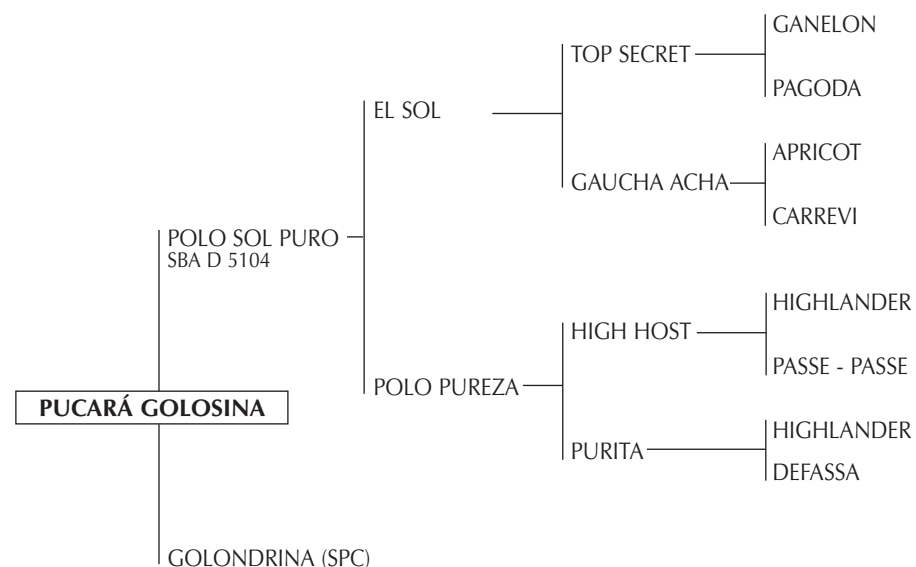

POTRANCAS CABESTRO

Nacidas desde el 01/01/04 al 31/05/05

1 PUCARÁ GOLOSINA

Nació: 23/02/2004 SBA: 29459 RP: 119 Alazán
Criador: LASCOMBES, FRANCISCO

POLO SOL PURO: A los cinco años jugó los grandes Abiertos (Chapaleufú, Tortugas, Palermo y Cámara de Diputados) Reservado Campeón 2 años SRA y 1º Premio AAP 1999. Hijo de EL SOL, propio hermano de la LUNA (L. S. Townley 88 y 89). Es padre de POLO CORRALITO (Gran Campeón Hembra SRA 2004), POLO COLALESS (Gran Campeón Hembra SRA 2006 y reservada Gran Campeón de Nuestros Caballos 2005), POLO TIRO FIJO (Reservado Gran Campeón Macho SRA 2006 y Mejor Caballo jugador del Campeonato del Interior con handicap), POLO LINAJE (Jugador del Abierto de Tortugas y torneos de Alto Handicap en USA por E. Heguy). También padre de jugadores de Abiertos como CHAPALEUFÚ CALAVERA; POLO JESSICA (Argentina e Inglaterra); POLO NUTRIA, POLO ORIENTAL (Abiertos 2005, 2006); POLO REY SOL, POLO SIRENA, POLO TWO MOON, POLO VAINILLA (Mejor Producto Jugador Inscripto de la final del Campeonato del Interior con Handicap 2005).