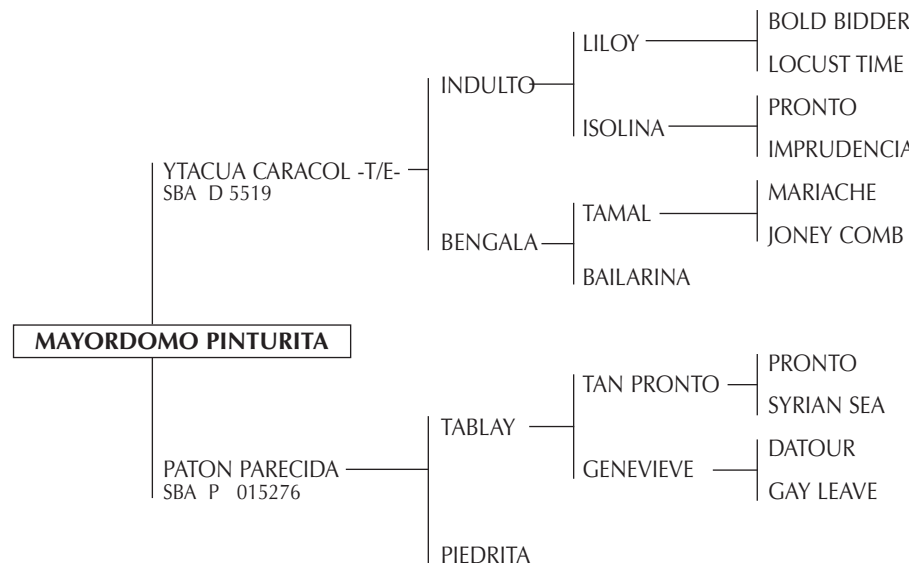

ALAZANAS INESITA: Jugadora de alto handicap con H. Guerrero incluso final del Abierto del Jockey Club. Propia hermana de PANCHA: Jugó 5 temporadas en todos los Abiertos con B. Heguy, 2 chukkers en las finales. Madre de:

- CHAPA PANCETA, jugadora de todos los Abiertos con B. Heguy.

SUIZO: Excelente padrillo hijo de SHEET ANCHOR con gran cantidad de yeguas jugadoras, muchas de ellas destacadas.

Padre de ALAZANAS BIRRA: Sacó premios en todas las finales de Abiertos donde participó, incluso premio AACCP Mejor Producto Jugador Inscripto Polo Argentino del Abierto Argentino de Palermo 2001, 2002 y 2004 yegua jugadora de la Final de Hurlingham 2003 y 2004 (jugada por Bautista Heguy); PUNTITO: Ganadora del premio a la mejor yegua de la final de Hurlingham 1990, jugadora de todos los Abiertos incluso dos chukkers en las finales (por Bautista y Marcos Heguy); ALAZANAS MONTONERA: Ganadora del Premio a la mejor yegua de Exposición de Primavera AACCP, jugadora de todos los abiertos con Marcos Heguy y Héctor Guerrero. PANCHA: Jugadora de todos los abiertos con Bautista Heguy incluso dos chukkers en las finales. ALAZANAS BABY: Jugadora de todos los abiertos con Bautista y Gonzalo Heguy incluso dos chukkers en las finales.

Nació: 19/11/2004 SBA: 27996 RP: 202 Zaino
Criador: TEJERA, JOSÉ A.

YACUA CARACOL: Padrillo en manadas de F. Bargalló y Martín Bastos (Brasil). Sus hermanos: YACUA BENGALITA (INDULTO) Gran Campeón Hembra SRA (Palermo 1993), Mejor Producto Polo Arg. del Campeonato Arg. Abierto 1998. Una de las yeguas jugadoras mas importantes del Abierto Arg. (G. Pieres). Actualmente en USA, jugó en Palm Beach 2003 (B. Heguy) y la USPA GOLD CUP en Greenwich (M. Aguerre) donde ganó "Best Playing Pony". YACUA BANDIDO (ENRICO) padrillo de la Ea. La Carreta. YACUA VELADOR (INDULTO) jugador (G. Pieres). ELLERSTINA POCHOLO-T/E- (INDULTO) jugando prácticas (G. Pieres). YACUA BENGALI-T/E- (INDULTO) jugando prácticas (M. Aguerre). YACUA BENGALISIMA-T/E- (INDULTO) jugando prácticas (M. Heguy). YACUA BENGALADESH -T/E- (INDULTO) jugando prácticas (T. Gándara). Padre de: M. LADY (LAILA) jugando prácticas (Gines Bargalló, Pilar), M. PLATITA (PRINCESA) 2º Premio Potranca SRA Exposición Rural de Palermo 2003 vendida a J. Chediak, M. MILONGUITA vendida en remate de SRA a S. Donovan, M. BIENVENIDA (BRUSQUILLA) 3º Premio Potranca SRA Exp. Palermo 2004 vendida a A. Merlos, M. PONDEROSA (PARECIDA) 4to Premio Potranca SRA Exp. Palermo 2004 (en doma), M. FAVORITA (FAT) 3º premio SRA Palermo 2004 Gran Campeón Hembra Exposición Rural Bahía Blanca 2004 (actualmente jugando), M. TEQUILA (TECLA) vendida en remate selección de AACCP 2004, M. SULTANA (SOLANA) Reservada Gran Campeón Hembra Exposición Rural Bahía Blanca 2004 (actualmente jugando), M. ELENA (ELVITA), jugadora (G. Bargalló).