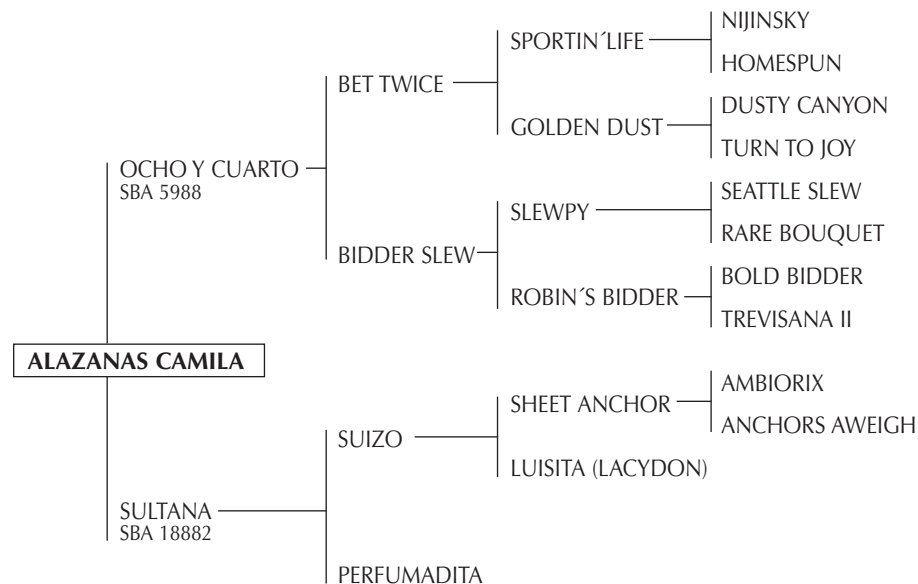

BENGALA: Yegua jugadora de alto handicap (L. Maguire) Madre de:

1. YTACUA BENGALITA,
   - YTACUA BENGALISIMA,
   - YTACUA HERMANITA,
   - YTACUA BANGLADESH.
2. Todas jugadoras.

PATÓN PARECIDA: Madre de:

- MAYORDOMO PONDEROSA: 3º Premio potranca de cabestro Palermo 2004, 3º Premio 2 años montada Palermo 2005. Comprada por Agustín Merlos. Jugando prácticas.
- MAYORDOMO PATÓN: Jugador nuevo - Ginés Bargalló.
- MAYORDOMO PINTORESCA: Reservada Campeona Palermo 2005. En doma en lo de Polito Ulloa.

Nació: 25/11/2004 SBA: 29008 RP: 431 Alazán
Criador: LOS GUERRERO S.R.L.

OCHO Y CUARTO: Ganador de dos carreras su primera generación 6 años está jugando esta temporada destacándose CUARTETERA (jugada por G. Pieres en el Abierto del Jockey Club) COLOMBIANA, DOÑA FLOR, TEQUILA (jugadas por H. Guerrero Copa de Oro Ellerstina).

SULTANA: No jugó destinándose a cría su media hermana, PUPA (KALJERRY) jugo el Abierto de Hurlingham.

SUIZO: Excelente padrillo hijo de SHEET ANCHOR con gran cantidad de yeguas jugadoras, muchas de ellas destacadas.

Padre de ALAZANAS BIRRA: Sacó premios en todas las finales de Abiertos donde participó, incluso premio AACCP Mejor Producto Jugador Inscripto Polo Argentino del Abierto Argentino de Palermo 2001, 2002 y 2004 yegua jugadora de la Final de Hurlingham 2003 y 2004 (jugada por Bautista Heguy); PUNTITO: Ganadora del premio a la mejor yegua de la final de Hurlingham 1990, jugadora de todos los Abiertos incluso dos chukkers en las finales (por Bautista y Marcos Heguy); ALAZANAS MONTONERA: Ganadora del Premio a la mejor yegua de Exposición de Primavera AACCP, jugadora de todos los abiertos con Marcos Heguy y Héctor Guerrero. PANCHA: Jugadora de todos los abiertos con Bautista Heguy incluso dos chukkers en las finales. ALAZANAS BABY: Jugadora de todos los abiertos con Bautista y Gonzalo Heguy incluso dos chukkers en las finales.