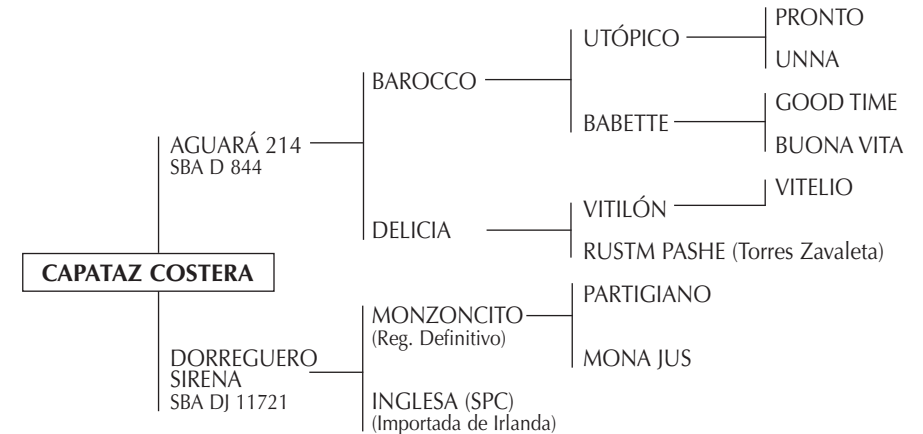

- DOÑA SOL.
- PIMIENTA: Exportada a USA.
- JOTA: Exportada a Dubai.

EL DECAMERON: Padre de RATA CRUEL, BLANCURA, LOCO LINDO, GINETTE, CHIROLA, etc. Todos jugadores de Abiertos con Santiago, Pepe y Benjamín Araya.

OVERA: Jugó Abiertos con Horacio Araya.

7

CAPATAZ COSTERA

Nació: 15/10/2004 SBA: 27666 RP: 4 Alazán
Criador: IRASTORZA, JOSÉ A.

AGUARA 214: Padre de: DORREGUERO DOÑA MARIA: vendida a Javier Novillo Astrada. Actualmente jugando Abierto de Tortugas, Hurlingham y Palermo, DORREGUERO MOSQUITO Gran campeón macho SRA 2002, DORREGUERO BLANQUEADA vendida a Eduardo Heguy, DORREGUERO CASCABEL: vendido a Novillo Astrada, DORREGUERO FLAUTA vendida a Novillo Astrada, DORREGUERO LIBERTAD vendida a Novillo Astrada, DORREGUERO DELFINA vendida a Santiago Chavanne, DORREGUERO PAQUETA vendida a García del Río, DORREGUERO SOY PRIMERA vendida a García del Río, DORREGUERO PAMPERO: vendido a García del Río, DORREGUERO LLOVIZNA vendida a Uriburu, DORREGUERO NOSTALGIA vendida a Uriburu, DORREGUERO PON PON, DORREGUERO RUSA GORDA, DORREGUERO PASION, DORREGUERO AMISTAD, DORREGUERO COLORIN (actualmente jugados por Francisco Irastorza (h), DORREGUERO PATO Padrillo manada Tejera, DORREGUERO CORRENTINO padrillo manada Piñero.