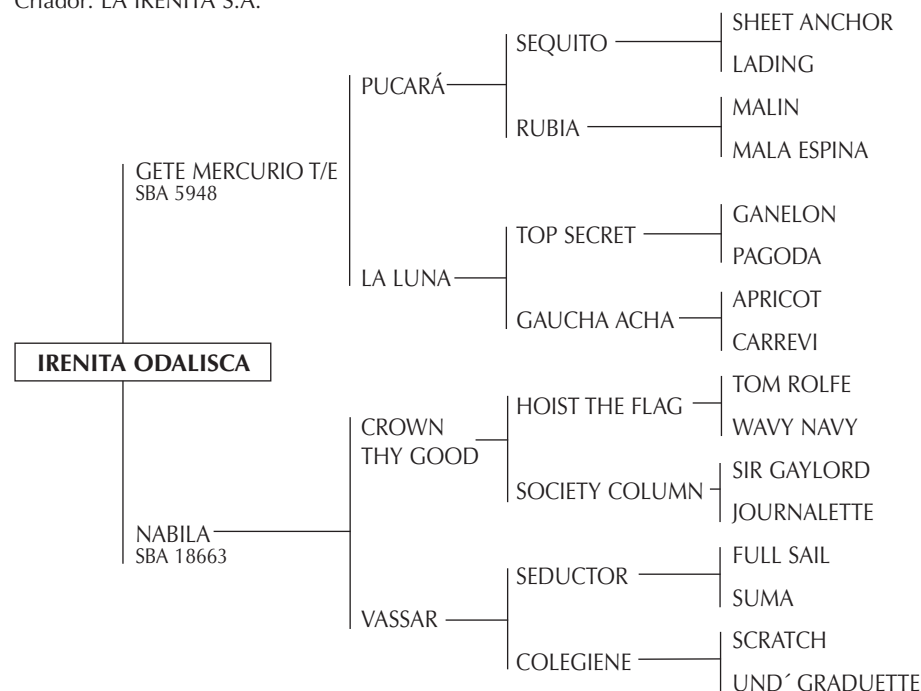

BONETE, MALINCHE, MONEDA, jugadores de Alto Handicap, incluso Abiertos, durante varias temporadas. Y gran cantidad de jugadores como: DORREGUERO YERBITA (precio máximo Palermo 1998) vendida Copa de Oro Ellerstina 2003, exportada a Brasil (Sr. Portugal); DORREGUERO CUBANITO, DORREGUERO ZAMBA, DORREGUERO BOMBILLA (EEUU), DORREGUERO PADRINO (Cámara de Diputados), DORREGUERO MALENA, DORREGUERO TOPO, DORREGUERO CHAMAMÉ, DORREGUERO PASO DOBLE, VECINA, PONCHO, y SORPRESA.

INGLESA: (SPC) Importada. Madre de: LADY PIFI, madre de:
- DORREGUERO DOÑA MARIA, precio máximo Palermo 2003. Actualmente jugando Alto handicap, Abierto de Tortugas y Hurlingham (Javier Novillo Astrada).
- DORREGUERO DON JUAN, excelente caballo jugador (Uriburu).
- DORREGUERO DON PANCHO, excelente caballo jugador (Irastorza).

Nació: 03/11/2004 RP: 313 Zaino
Criador: LA IRENITA S.A.

GETE MERCURIO: Propio hermano de GETE LUNAREJO, hijo de LA LUNA (jugadora de Abiertos incluso A. Argentino; ganadora de la Copa L. S. Townley 1987 y 1990). Vendido en Remate a G. Tanoira (Precio máximo pagado por un padrillo para polo).

PUCARÁ: Padre de excelentes caballos jugadores de la Cría Tanoira y es el que mas hijos ha tenido jugando el Abierto Argentino.. Su abuela, MALA ESPINA fue una extraordinaria jugadora. Padre de PASTORA (jugadora de todos los grandes Abiertos como la Copa Lady Susan Townley 1994 y Mejor yegua de Copa de Oro en Inglaterra 95 y 96); LLANURA (Abierto de Palermo con A. Cambiaso, G. Pieres y M. Aguerre); YAPA (Abierto de Palermo con M. Aguerre y G. Pieres); ARANA (Abierto de Palermo con B. Castagnola); OPEN XELENE (Abiertos con G. Pieres (h); JAZZ, ÓPERA, FUNKY (Abiertos con M. Aguerre); RUSITA (Abierto de Palermo con G. Pieres); SIBERIA (Abierto de Palermo con C. Gracida y J. Tanoira); GETE LUNA LLENA (Abiertos con Miguel Novillo Astrada); IRENITA FAVORITA, IRENITA FANÁTICA, IRENITA FANTA, (Abiertos con Matías Mac Donough); CAROLINA (Abiertos con Santiago Chavanne y M. Azzaro); VASCO NEGRO (por PUCARÁ y Receptora - jugó Abiertos con M. Aguerre); TACUARA (Abierto de Palermo Con R. Sola); PAISANA (Cámara de Diputados y Abierto de Indios Tortugas con M. Aguerre); GUADAÑA