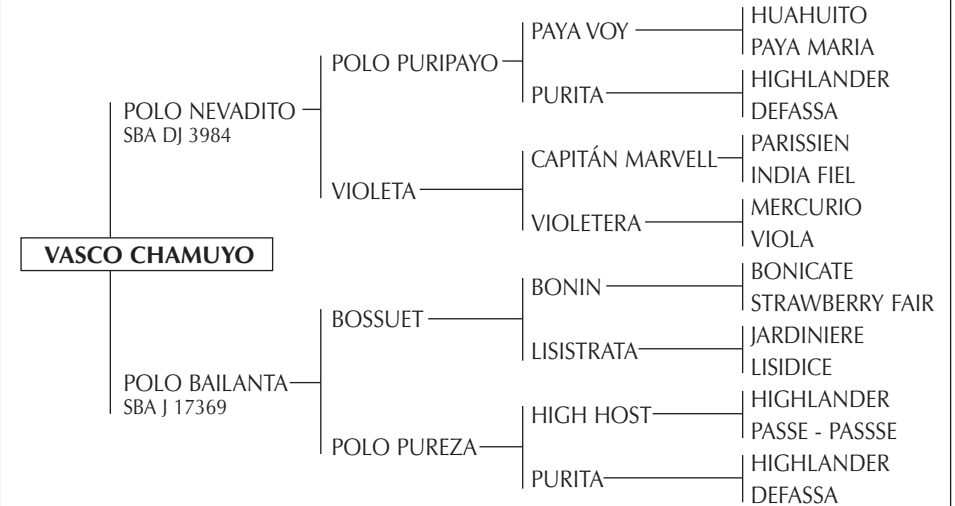

SERVICIO: Por el Padrillo VASCO CHAMUYO Desde el 10/01/2006 al 01/03/2006

Nació: 31/12/2001 SBA: 8911 RP: 177 Alazán

POLO NEVADITO: Ganador Ranking de Padrillos de la AACCP 2003, 2004 y 2005, Reservado Campeón Macho SRA 2001, Reservado Gran Campeón Macho Exposición Petisos de la AAP 2000, Gran Campeón Macho Exposición Petisos de la AAP 1998, Gran Campeón Macho Exposición de Petisos de la AAP 1996, Reservado Gran Campeón Macho SRA 1996. Padre de las tres últimas Grandes Campeonas de la SRA: CHAPALEUFU NEVADA 2001, VASCA JAZZ 2002 y CHAPALEUFU CALANDRIA 2003 (Mejor yegua por Aptitud y trabajo SRA 2001). Jugador de todos los Campeonatos Abierto desde 1997 al 2003 con Alberto Heguy (h), Ignacio Heguy y Milo F. Araujo. Con su primer generación cumpliendo 6 años en el verano 2004, ya jugaron los Abiertos del 2003 CHAPALEUFU NEVADA (Pepe H.), GT TANGO (Pepe H.), CHAPALEUFU LANZA (Pepe e Ignacio Heguy y M. Azzaro) CHAPALEUFU CALANDRIA (E. Heguy), POLO DELTA (A. Heguy), VASCA VENDETA (E. Heguy), VASCA JAZZ (E. Heguy y G. Laulhé) VASCA PUNTA NEVADA (G. Laulhé), VASCA MAGIA (G. Laulhé), VASCA RUSA NEVADA (G. Laulhé), POLO ALUVION (G. Laulhé); CHAPALEUFU CANCHERITA (A. Heguy).

Padre de padrillos en transplante como VASCO MAMBO (A. Pieres), CHAPALEUFU CANARIO y CHAPALEUFU CANDIDATO (Gran Campeón SRA 2004 de A. P. Heguy) y POLO ALUVION (juga-