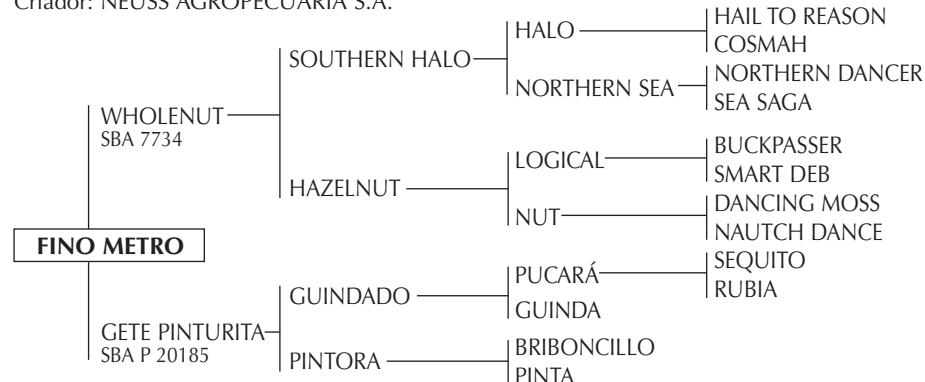

RUBIA: De la cría de Dowling fue muy buena jugadora.

SIMPÁTICA: Mejor Ejemplar por Tipo y Aptitud, Abierto de Hurlingham 1995. Jugadora de todos los Abiertos con G. Pieres.

VENGO TARDE: Padrillo comprado por la Estancia El Albardón a J. C. Harriott (h). Ya van vendidos 25 hijos jugadores como S. Chavanne, I. Lusarreta, F. Monteverde, T. Goti, M. Aguerre, García del Río, Ellerstina, Terrabusi, H. Merlos, S. y A. Merlos, M. Heguy, etc. Padre de QUICA: Premio a la Mejor yegua del Abierto Chapaleufú 2004.

ES CRIOLLA: Jugó el Abierto del Jockey Club y la Cámara de Diputados.

ESCOLTADO: Padre de gran cantidad de jugadores de Abiertos como DOÑA CANDELARIA, DOÑA PRINCESA, DOÑA BATACLANA (S. Chavanne), DEUDORA (P. Heguy, S. Chavanne), DON BELMONDO, DOÑA TIJERETA, DOÑA PANCRACIA (P. Merlos), DOÑA CARIÑOSA (Diniz), DOÑA CARIOCA, ES BURGUESA (S. Chavanne), DOÑA CRISIS (A. Díaz Alberdi) y DOÑA CARILINDA, DOÑA CECILIA, DOÑA MIMANSA, DON PENSAMIENTO, DOÑA RODHESIA (C. R. Terrabusi), ES CRIOLLA.

Cría de Neuss Agropecuaria: FINO MÁGICO (E. Novillo Astrada - Abierto Argentino 2005).

Cría de Reyes Terrabusi: BORREN SALFINA, BORREN FESTUCA, BORREN ALFALFA, BORREN ACHICORIA, BORREN COQUETA, BORREN NO VA MAS.

Nació: 31/01/2005 SBA: 9606 RP: 119 Alazán
Criador: NEUSS AGROPECUARIA S.A.

WHOLENUT: Ganador de 2 Cs. en Palermo a los 3 y 5 años sobre 1000 y 1600 mts. (las dos veces por 4 cuerpos), 3° Especial 27 Años del Diario Popular.

SOUTHERN HALO: En turf. Es el mejor Padrillo de los últimos diez años. Ganador de 5 carreras a los 3 y 4 años: 2° Súper Derby Invitational -G1- 2000 mts. en Louisiana Downs a 1/2 cpo. del ganador, 2° Swaps Stakes -G1- 2000 mts. en Hollywood Park, siendo el favorito a cabeza del ganador, 2° Silver Screen Handicap -G2- 1600 mts. en Hollywood Park en 1'32 4/5 a 1/5 del récord.

En 1994: 1° Estadística General de Padrillos, 1° Estadística Clásica de Padrillos, 1° En la Estadística de Padrillos de 2 años, Premio Pellegrini al Mejor Padrillo.

En 1995: 1° Estadística General de Padrillos.

En 1996: 1° Estadística General de Padrillos, 1° Estadística Clásica de Padrillos, 1° En la Estadística de Padrillos de 2 años, Premio Pellegrini al Mejor Padrillo.

En 1997: 1° Estadística General de Padrillos.

En 1998: 1° Estadística General de Padrillos, 1° Estadística Clásica de Padrillos, 1° En la Estadística de Padrillos de 2 años, Premio Pellegrini al Mejor Padrillo, Pellegrini del Año.

En 1999: 1° Estadística General de Padrillos, 1° Estadística Clásica de Padrillos, 1° En la Estadística de Padrillos de 2 años, Premio Pellegrini al Mejor Padrillo.

En 2000: 1° Estadística General de Padrillos, 1° Estadística Clásica de Padrillos.

En 2001: 1° Estadística General de Padrillos, 1° Estadística Clásica de Padrillos, 1° En la Estadística de Padrillos de 2 años.

En 2003: 1° Estadística General de Padrillos, 1° Estadística Clásica de Padrillos, Premio Pellegrini al Mejor Padrillo.

Ganador de la ESTADÍSTICA de ABUELOS MATERNOS 2004. Ganador de la ESTADÍSTICA CLÁSICA de ABUELOS 2001.

Padre de 32 padrillos registrados en la AACCP como: OPTIMUN, PERUGINO, SOSPECHOSO, FLAUBERT, SÉRAPIO, etc.

HAZELNUT (LOGICAL): (1986) Ganadora de 7 Carreras en Palermo, incl. clas. The Japan Racing Association-L, 2° Clas. México-GIII, Hdcp. Ibero, Hdcp. Bianca María, 3° Marcos Levalle - Gil. Madre de:

- NUT TREE (SOUTHERN HALO): Ganador de 4 Cs. En San Isidro (incl. al debutar) 2° Clás. Velocidad - G.III.
- NUTCRACKER (SENOR PETE): Ganador 2 Cs. S.I. y Pal.
- SWEET NUT (SOUTHERN HALO): Ganadora de 2 Cs. Palermo 2003.