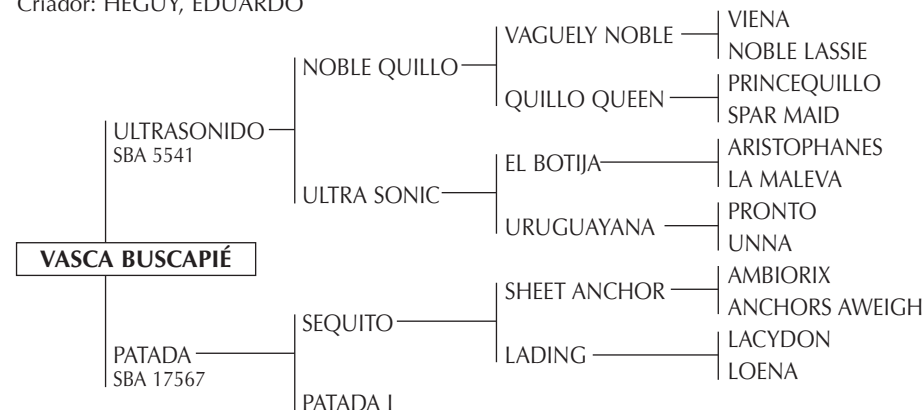

YEGUAS MADRES PREÑADAS o PARIDAS

con SERVICIO DENUNCIADO

31

VASCA BUSCAPIÉ -T/E-

Nació: 31/10/2000
Criador: HEGUY, EDUARDO

SBA: 28794

RP: 103

Zaino