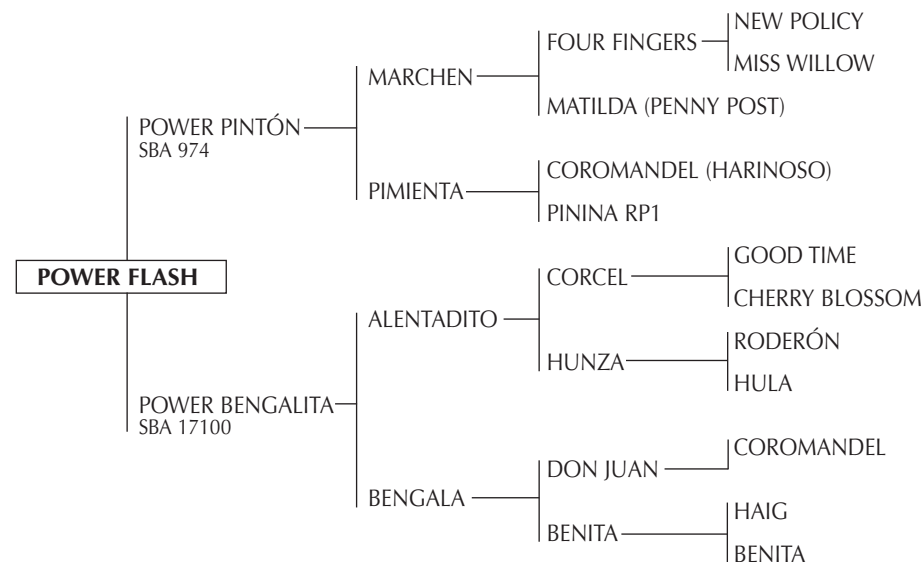

Nació: 21/07/2004

SBA: 27017

RP: 719

Zaino

Criador: LAFUENTE HNOS. S.A.

POWER PINTON: Padrillo jugador de Abiertos con Eduardo Heguy. Premios obtenidos: Campeón Macho Exposición Anual de Petisos de la Asociación Argentina de Polo 1993 y Rvdo. Campeón Macho 1ª Exposición de la AACCP. Hijas destacadas en juego: POWER VISA (Cámara Diputados y Abierto Argentino 2000/1/2/3 con Paco de Narváez), LOVATO (E.U), ARRIESGADA (Tortugas 2003 con H. Guerrero).