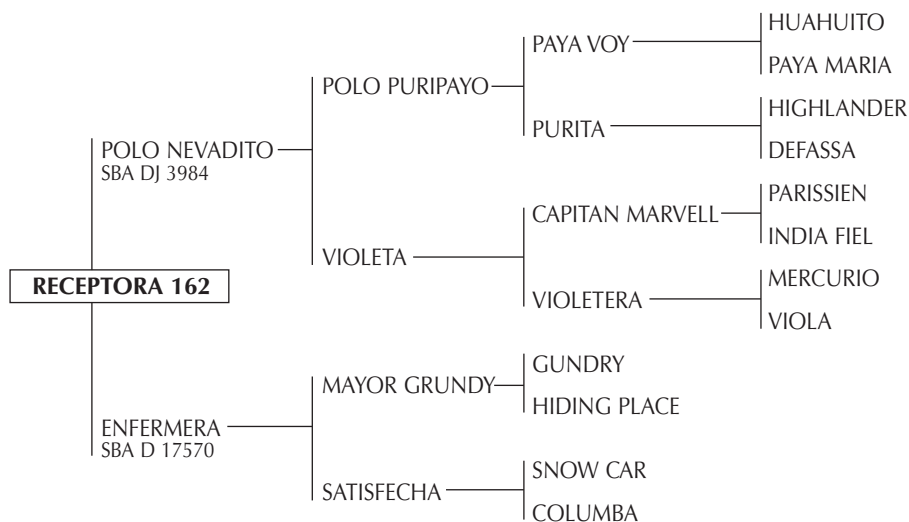

Criador: HEGUY, ALBERTO

Fecha Calculada de Parición: 15/02/2007

POLO NEVADITO: Ganador Ranking de Padrillos de la AACCP 2003, 2004 y 2005, Reservado Campeón Macho SRA 2001, Reservado Gran Campeón Macho Exposición Petisos de la AAP 2000, Gran Campeón Macho Exposición Petisos de la AAP 1998, Gran Campeón Macho Exposición de Petisos de la AAP 1996, Reservado Gran Campeón Macho SRA 1996. Padre de las tres últimas Grandes Campeonas de la SRA: CHAPALEUFU NEVADA 2001, VASCA JAZZ 2002 y CHAPALEUFU CALANDRIA 2003 (Mejor yegua por Aptitud y trabajo SRA 2001). Jugador de todos los Campeonatos Abierto desde 1997 al 2003 con Alberto Heguy (h), Ignacio Heguy y Milo F. Araujo. Con su primer generación cumpliendo 6 años en el verano 2004, ya jugaron los Abiertos del 2003 CHAPALEUFU NEVADA (Pepe H.), GT TANGO (Pepe H.), CHAPALEUFU LANZA (Pepe e Ignacio Heguy y M. Azzaro) CHAPALEUFU CALANDRIA (E. Heguy), POLO DELTA (A. Heguy), VASCA VENDETA (E. Heguy), VASCA JAZZ (E. Heguy y G. Laulhé) VASCA PUNTA NEVADA (G. Laulhé), VASCA MAGIA (G. Laulhé), VASCA RUSA NEVADA (G. Laulhé), POLO ALUVION (G. Laulhé); CHAPALEUFU CANCHERITA (A. Heguy).

Padre de padrillos en transplante como VASCO MAMBO (A. Pieres), CHAPALEUFU CANARIO y CHAPALEUFU CANDIDATO (Gran Campeón SRA 2004 de A. P. Heguy) y POLO ALUVION (jugado por G. Laulhé, Abiertos 2004).

Junta en su pedigree la sangre de PURITA (mejor yegua A. P. Heguy), PAYA MARIA (Mejor yegua, Horacio Heguy), MARSELLESA (Mejor yegua Horacio S. Heguy y Marcos Heguy) y VIOLETA (Abiertos en Coronel Suárez y Chapaleufú II).

Es padre actualmente de 24 hijos jugando los Abiertos.

POLO PURIPAYO: Jugador y padre de numerosos jugadores en solo 4 generaciones.

PAYA VOY: Jugador de todos los Campeonato Abierto 1987 al 90 con Marcos Heguy. Mejor Padrillo Jugador del Abierto Arg. 1997. Padre de jugadores de Abiertos como BIKINI, MANTA, CARLA CHICA, COBRA II, BERCECHA I, CALISTA e hijos exportados como CUBATA (Mejor yegua Copa de Oro UK. 2004) y BERCECHA II (Mejor yegua Copa La Reina UK. 2004), etc.

PURITA: Jugadora durante 10 años de Copa de Potrillos, Intercolegial, todos los Abiertos (incluso 3 chukkers en la final), Copa de las Américas 79 (Arg.) y 80 (USA) y ganadora de la Copa Lady S. Townley 1984 a la Mejor yegua del Abierto Argentino. Madre y abuela de excelentes jugadores.

VIOLETA: Cría de Leopoldo Lariguet, jugadora de todos los grandes Abiertos con Alberto P. Heguy desde 1981-1988. Madre de:

- POLO NEVADITO: Padrillo jugador de todos los Abiertos con A. Heguy (h). Rvdo. Campeón Macho de la 110 Exposición Ganadera de Palermo 1996 y Campeón de Exposición de la AACCP de 1996.
- POLO AZUCENA: Estropeada en doma. No jugó. Propia hermana de POLO NEVADITO.
- POLOMARGARITA: (TA BIEN- THALES- FOUR FINGERS) jugó en Brasil, también prácticas en Chapaleufú y en Los Indios.
- POLO CORREA: (POLO SOL PURO- EL SOL), Padrillo jugador actualmente en manada de Gastón Laulhé. Hermano materno de POLO NEVADITO.
- POLO NEVISCA.