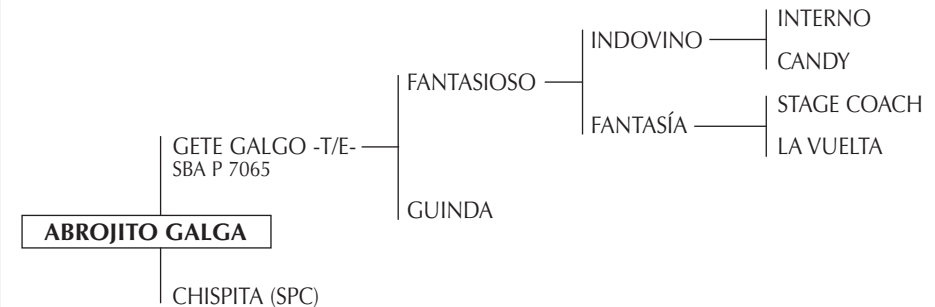

- YTACUÁ BENGALITA: Gran Campeón Hembra SRA Palermo 1993- Mejor Yegua Jugadora del 105° Campeonato Argentino Abierto - Ganadora del "USPA GOLD CUP Best Playing Pony" USA 2003.
- YTACUÁ HERMANITA: Jugó el Abierto Argentino Palermo 2005. Actualmente jugando en White Birch USA.
- YTACUÁ BANGLADESH: Jugadora (Tomás Gándara).
- YTACUÁ CARACOL: Padrillo destacado por su producción en las manadas de Francisco Bargalló, José Tejera y Carlos Martins Bastos.
- YTACUÁ BENGALI: Padrillo en Haras Ytacúa que de su primera generación, su hija "YTACUÁ BELU" obtiene entre 21 yeguas participantes el premio Campeón Hembra Dos Años Montadas en la Sociedad Rural Argentina (Palermo 2006).

BENGALA: Yegua jugadora de alto handicap, muy fácil y ligera de Luis Maguirre. Madre de:

- YTACUA BENGALITA (INDULTO): Gran Campeón Hembra SRA Palermo 1993, Mejor Producto Polo Arg. del Campeonato Arg. Abierto 1998. Una de las yeguas jugadoras más importantes del Abierto Arg. (G. Pieres). Actualmente en USA, jugó en Palm Beach 2003 (B. Heguy) y la USPA GOLD CUP en Greenwich (M. Aguerre) donde ganó "Best Playing Pony".
- YTACUÁ BANDIDO (ENRICO): Padrillo de la Ea. La Carreta.
- YTACUA VELADOR (INDULTO): Jugador (G. Pieres).
- ELLERSTINA POCHOCLO-T/E- (INDULTO): Jugando prácticas (G. Pieres).
- YTACUA BENGALI-T/E- (INDULTO): Jugando prácticas (M. Aguerre).
- YTACUA BENGALISIMA-T/E- (INDULTO): Jugando prácticas (M. Heguy).
- YTACUA BANGLADESH -T/E- (INDULTO): Jugando prácticas (T. Gándara).
- YTACUA HERMANITA T/E: Yegua jugadora.

BAILARINA: Jugadora de Alto Handicap de Luis Maguirre.

Nació: 15/12/2004
Criador: H. y A. S.A.

SBA: 30374

RP: 2/04/1

Tordillo

GETE GALGO: Reservado Gran Campeón Macho de la SRA 2002.

Su primera producción nació en el año 2002 destacándose: GINEBRA (Gran Campeón Hembra SRA 2005 y Campeón Hembra dos años menor), NAVE (Reservado Campeón Hembra dos años menor SRA 2005).