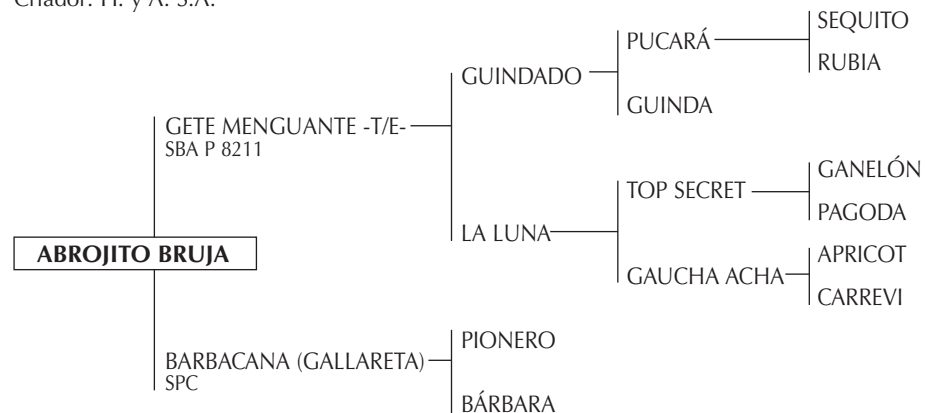

ABROJITO BRUJA

Nació: 04/12/2004

SBA: 30481

RP: 304

Alazán

Criador: H. y A. S.A.

GUINDADO: Principal padrillo de Gonzalo Tanoira y propio hermano de Durazno, padrillo de Mariano Aguerre y Adolfo Cambiaso.

PUCARÁ: Padre de excelentes caballos jugadores de la Cría Tanoira y es el que mas hijos ha tenido jugando el Abierto Argentino.. Su abuela, MALA ESPINA fue una extraordinaria jugadora. Padre de PASTORA (jugadora de todos los grandes Abiertos con G. Pieres); YAPA (jugadora de todos los grandes Abiertos con G. Pieres y M. Aguerre); LLANURA (todos los Abiertos con M. Aguerre, A. Cambiaso y G. Pieres); OPEN XELENE (jugadora de Abiertos con G. Pieres (h); JAZZ (jugadora de Abiertos con M. Aguerre); SIBERIA (Abierto de Palermo con C. Gracida), RUSITA (Abierto de Palermo con G. Pieres); TACUARA (Abierto de Palermo con R. Sola); PAISANA (Cámara de Diputados y Abierto de Indios Tortugas con M. Aguerre); GUADAÑA (Cámara de Diputados con C. Laprida - exp. a USA); FALOPA (Cámara de Diputados con J. Tanoira); CARMELA (Copa de Oro Inglaterra); GUERRILLERA (jugada por I. Heguy en el Ab. de Tortugas); PEBETA (Cámara de Diputados - exp. a USA); POLÍTICA (exp. a Brunei); GAUCHA (vendida a I. Heguy); RAISA (Abierto de Palermo con J. Tanoira); CARDO (Abierto de Indios Tortugas con F. Bensadón); PRIMAVERA (Abierto de Palermo con B. Castagnola); MAMADERA (S. Merlos - traída de USA este año); FLAUTA (Cámara de Diputados con J. Hall); TIGRA (Abierto de Palermo con J. Tanoira); CAROLINA (Abierto de Palermo con M. Azzaro); MEDALLA (US Open con M. Aguerre); MARCELO (US Open con F. Bensadón); MELON (Cámara de Diputados con G. Von Wernich); TINTO (Abierto de Palermo con M. Garrahan); RABANITO (Cámara de Diputados con C. Bernal); RUSO (US Open con C. García); CHINO (Abierto de Palermo con B. Castagnola); COSACO (Us Open y Copa de Oro Sotogrande con E. Novillo Astrada); MARICA (Cámara de Diputados con J. Tanoira); ARANDELA (Cámara de Diputados con J. Tanoira); GETE ANESTESIA (Premio AACCP al mejor Producto Jugador Inscripto Polo Argentino Cámara de Diputados 2002 con J. Tanoira); PINCELADA, TACAÑA Cámara de Diputados (F. Bensadón).