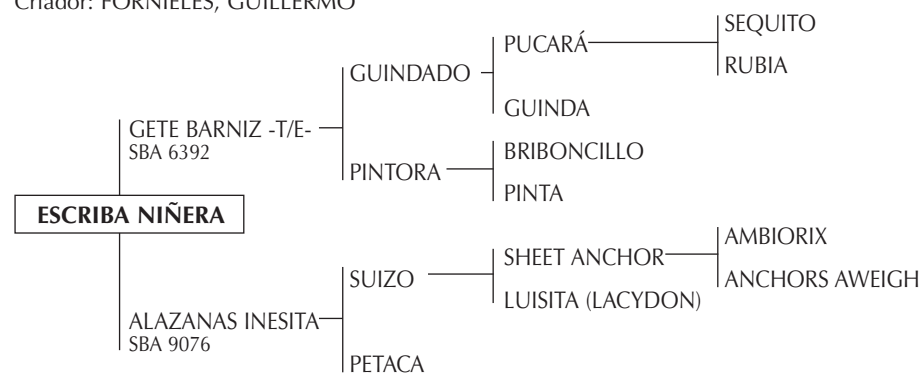

Propia hermana de:

- PADRINO: Jugó la Cámara de Diputados con J. Bollini.

MONZONCITO: (Reg. Definitivo) Padre de MERENGUE (todos los Abiertos) exportado a EEUU, COMETA (todos los Abiertos) vendido a Kerry Packer, DORREGUERO PALMERITA, DORREGUERO GALLETITA, DORREGUERO CASTAÑUELA, DORREGUERO LUNA LLENA, DORREGUERO BONETE, MALINCHE, MONEDA, jugadores de Alto Handicap, incluso Abiertos, durante varias temporadas. Y gran cantidad de jugadores como: DORREGUERO YERBITA (precio máximo Palermo 1998) vendida Copa de Oro Ellerstina 2003, exportada a Brasil (Sr. Portugal); DORREGUERO CUBANITO, DORREGUERO ZAMBA, DORREGUERO BOMBILLA (EEUU), DORREGUERO PADRINO (Cámara de Diputados), DORREGUERO MALENA, DORREGUERO TOPO, DORREGUERO CHAMAMÉ, DORREGUERO PASO DOBLE, VECINA, PONCHO, y SORPRESA.

10

ESCRIBA NIÑERA

Nació: 17/11/2004 SBA: 27512 RP: 217 Alazán
Criador: FORNIELES, GUILLERMO

GETE BARNIZ: Padrillo cuya primera generación nació en 2002.

Propio hermano de GETE PINTURITA: Abierto Argentino con G. Pieres (h).

GUINDADO: Principal padrillo de Gonzalo Tanoira y propio hermano de Durazno, padrillo de Mariano Aguerre y Adolfo Cambiaso.

PUCARÁ: Padre de excelentes caballos jugadores de la Cría Tanoira y es el que mas hijos ha tenido jugando el Abierto Argentino.. Su abuela, MALA ESPINA fue una extraordinaria jugadora.