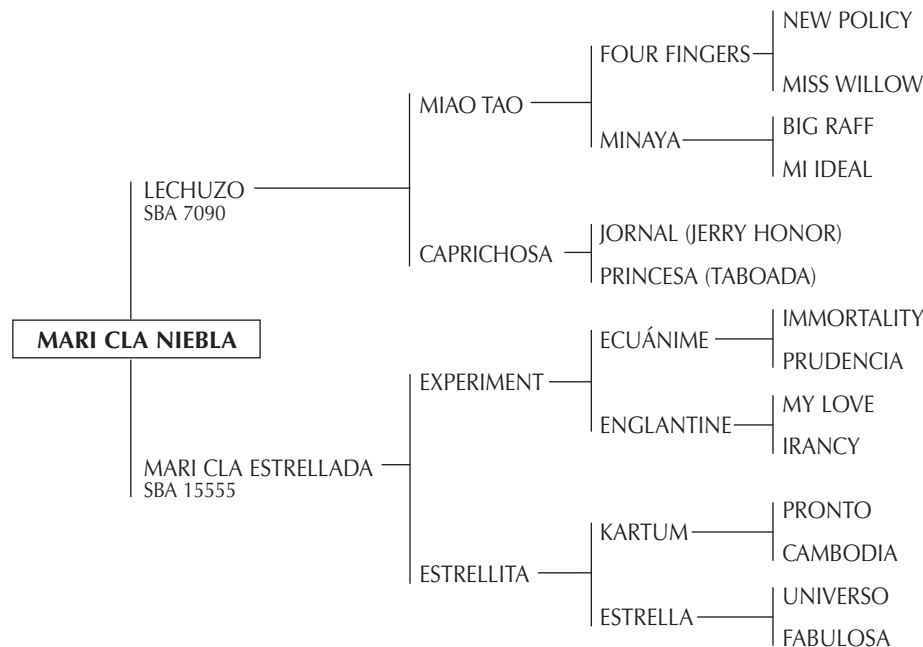

Hermana de:

- SANTITA (GUAPAZO): Mejor yegua final del Abierto de Tortugas 1990 con A. Heguy (h.) y Abiertos 1989/90/91 con E. Trotz en Inglaterra. Hermana de VENITA: Jugadora de Abiertos y madre de POWER VENUS RP 359 (MARCHEN) llevada a Inglaterra por A. Agote.

DON JUAN: Padre de PIMIENTO (a los 4 años jugó el Abierto Argentino y la Copa de las Américas 80/81 con H. Heguy), JUANNY (Abierto Argentino con Agustín Llorente - USA. Charlie Amstrong), PIPE, BOLICHERO y ZORBA (Alcides Diniz).

Nació: 11/09/2004

SBA: 27292

RP: 317

Zaino

Criador: LLORENTE HNOS. S.A.

LECHUZO: Padre de numerosos jugadores como GARRA (Abiertos), FOGATA (Copa de Oro Inglaterra con G. Tanoira, Copa de Oro en Sotogrande y US Open con A. Cambiaso), MALVINA, CASA BLANCA, MOSCA, CHAPERÓN, MOSCOVITA, RUSITA, PATITA, MARIA, etc.

Es propio hermano de:

- MI CABALLO, padrillo de A. P. Heguy jugador y padre de numerosos jugadores como POLO PRIMA DONNA (todos los Abiertos con E. Heguy) y jugadores de Alto Handicap como TOR-TOLITO, SOBRINA, CLARITA, ARTESANÍA, POLO PRECIOSA, POLO FABELA, POLO GAVILÁN, FINITA, MEDUSA.