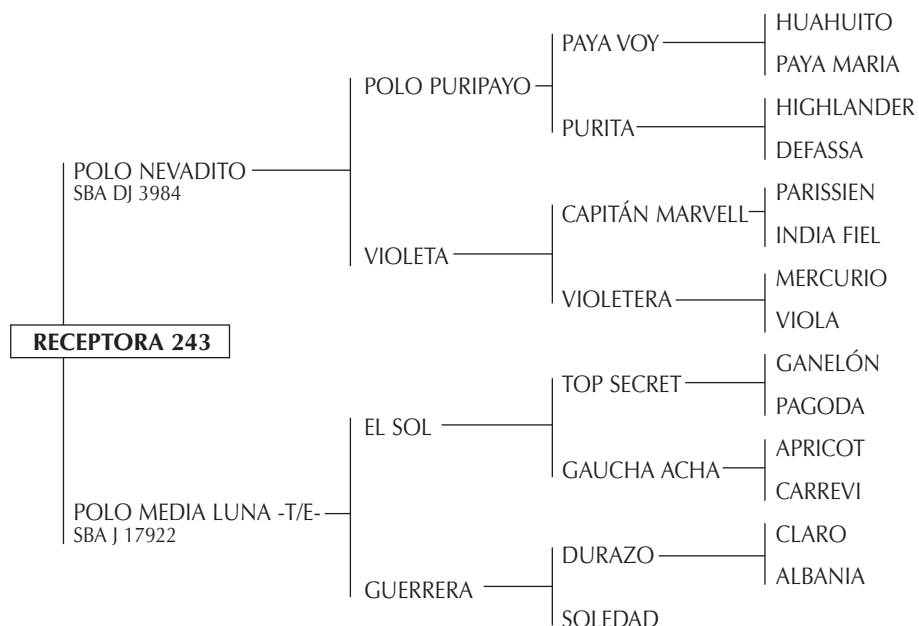

Criador: HEGUY, ALBERTO

Fecha Calculada de Parición: 06/03/2007

EMBRIÓN: Propio hermano de CHAPALEUFÚ LUNÁTICO, padrillo jugador. Gran Campeón Macho Exposición Nuestros Caballos 2006.

POLO NEVADITO: Ganador Ranking de Padrillos de la AACCP 2003, 2004 y 2005, Reservado Campeón Macho SRA 2001, Reservado Gran Campeón Macho Exposición Petisos de la AAP 2000, Gran Campeón Macho Exposición Petisos de la AAP 1998, Gran Campeón Macho Exposición de Petisos de la AAP 1996, Reservado Gran Campeón Macho SRA 1996. Padre de las tres últimas Grandes Campeonas de la SRA: CHAPALEUFU NEVADA 2001, VASCA JAZZ 2002 y CHAPALEUFU CALANDRIA 2003 (Mejor yegua por Aptitud y trabajo SRA 2001). Jugador de todos los Campeonatos Abierto desde 1997 al 2003 con Alberto Heguy (h), Ignacio Heguy y Milo F. Araujo. Con su primer generación cumpliendo 6 años en el verano 2004, ya jugaron los Abiertos del 2003 CHAPALEUFU NEVADA (Pepe H.), GT TANGO (Pepe H.), CHAPALEUFU LANZA (Pepe e Ignacio Heguy y M. Azzaro) CHAPALEUFU CALANDRIA (E. Heguy), POLO DELTA (A. Heguy), VASCA VENDETA (E. Heguy), VASCA JAZZ (E. Heguy y G. Laulhé) VASCA PUNTA NEVADA (G. Laulhé), VASCA MAGIA (G. Laulhé), VASCA RUSA NEVADA (G. Laulhé), POLO ALUVION (G. Laulhé); CHAPALEUFU CANCHERITA (A. Heguy). Padre de padrillos en transplante como VASCO MAMBO (A. Pieres), CHAPALEUFU CANARIO y

CHAPALEUFU CANDIDATO (Gran Campeón SRA 2004 de A. P. Heguy) y POLO ALUVION (jugado por G. Laulhé, Abiertos 2004).

Junta en su pedigree la sangre de PURITA (mejor yegua A. P. Heguy), PAYA MARIA (Mejor yegua, Horacio Heguy), MARSELLERA (Mejor yegua Horacio S. Heguy y Marcos Heguy) y VIOLETA (Abiertos en Coronel Suárez y Chapaleufú II).

Es padre actualmente de 24 hijos jugando los Abiertos.

POLO PURIPAYO: Jugador y padre de numerosos jugadores en solo 4 generaciones.

PAYA VOY: Jugador de todos los Campeonato Abierto 1987 al 90 con Marcos Heguy. Mejor Padrillo Jugador del Abierto Arg. 1997. Padre de jugadores de Abiertos como BIKINI, MANTA, CARLA CHICA, COBRA II, BERCECHA I, CALISTA e hijos exportados como CUBATA (Mejor yegua Copa de Oro UK. 2004) y BERCECHA II (Mejor yegua Copa La Reina UK. 2004), etc.

PURITA: Jugadora durante 10 años de Copa de Potrillo, Intercolegial, todos los Abiertos (incluso 3 chukkers en la final), Copa de las Américas 79 (Arg.) y 80 (USA) y ganadora de la Copa Lady S. Townley 1984 a la Mejor yegua del Abierto Argentino. Madre y abuela de excelentes jugadores.

VIOLETA: Cría de Leopoldo Lariguet, jugadora de todos los grandes Abiertos con Alberto P. Heguy desde 1981-1988. Madre de: