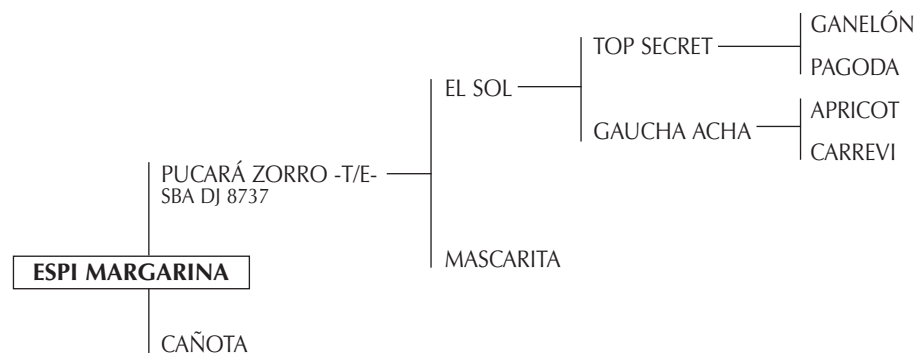

13

ESPI MARGARINA

Nació: 29/11/2004

RP: 521

Alazán

Criador: BARGALLÓ, FRANCISCO

EL SOL: Ganador del Ranking de Padrillos de la AACCP 1998, 1999 y 2000. Es propio hermano de La LUNA, criada por H. Barrantes y jugada por G. Pieres en el Abierto de Palermo (La Espadaña y la Ellerstina), Inglaterra 1991-1994, USA 1994. Premios L. S. Townley 1987 y 1990. Premios AACCP al Mejor Ejemplar por Tipo y Aptitud del Campeonato Argentino Abierto 1987 y 1990 y Abierto del Hurlingham Club 1988. Precio Récord Mundial en remate 1990. Sus hijos comenzaron a jugar en 1997 (Chapaleufú II, Ellerstina y El Paraíso) destacándose: ELLERSTINA CONEJA, Copa AAP., Mejor yegua por Aptitud de Trabajo SRA Palermo 1997. ELLERSTINA YARDA Gran Campeón Hembra SRA Palermo 1998, POLO GRANADERA Reservado Campeón Hembra SRA Palermo 1998, POLO MEDIALUNA Premio AACCP al Mejor Producto Jugador Inscripto Polo Argentino en el Abierto de Hurlingham Club 2001-2002 y Campeonato Argentino Abierto 2002. Copa AAP Mejor yegua por Aptitud de Trabajo SRA Palermo 1998. POLO CHUPETÍN Reservado Gran Campeón Macho SRA Palermo 1998, PUCARÁ MARISOL Primer Premio y Campeón 11 va categoría SRA Palermo 1999, MOZUELA MANDINGA Primer Premio y Campeón 3ª Cat. SRA Palermo 1999, ELLERSTINA CAMOATI exportada a USA. ELLERSTINA Balsa, LECHUZA V, MERCENARIO, METEGOL, SOLITARIA, exportadas a UK. Además, CANANA, MARISOL, PANDY, SECTA, SIMPATICO, TABANO, XUXA, CAMELO, CATRASCA, MARINA, PALERMO, PURITA, PENÉLOPE, POPEYE, PUCARÁ LUCERO (La Aguada), IRENITA LUNÁTICO (La Irenita), OPEN SOLTERO (Ellerstina) y SOL PURO, PAISANA y CHAPALEUFÚ SOLEDAD (M. Azzaro) en Indios Chapaleufú II.