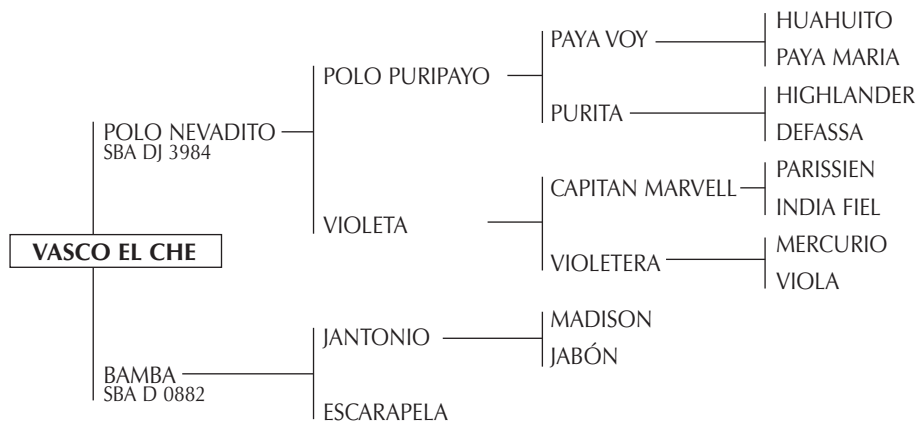

y G. Pieres), GUERRILLERA (CQC - Nachi Heguy), SIBERIA, RUSITA, PAISANA, FALOPA, PEBETA, PRIMAVERA, MAMADERA, TIGRA, OLIVIA, JIRAFÁ, ALCANCÍA, MARCELO, TINTO, RUSO, RABANITO, COSACO, todos jugadores.

PATADA I: Excelente jugadora de grandes Abiertos de Alfonso Pieres.

**Servicio: Por el Padrillo VASCO EL CHE
Desde el 20/12/2005 al 10/02/2006**

Nació: 09/01/2002   SBA: 8912   RP: 185   Zaino

POLO NEVADITO: Ganador Ranking de Padrillos de la AACCP 2003, 2004 y 2005, Reservado Campeón Macho SRA 2001, Reservado Gran Campeón Macho Exposición Petisos de la AAP 2000, Gran Campeón Macho Exposición Petisos de la AAP 1998, Gran Campeón Macho Exposición de Petisos de la AAP 1996, Reservado Gran Campeón Macho SRA 1996. Padre de las tres últimas Grandes Campeonas de la SRA: CHAPALEUFU NEVADA 2001, VASCA JAZZ 2002 y CHAPALEUFU CALANDRIA 2003 (Mejor yegua por Aptitud y trabajo SRA 2001). Jugador de todos los Campeonatos Abierto desde 1997 al 2003 con Alberto Heguy (h), Ignacio Heguy y Milo F. Araujo. Con su primer generación cumpliendo 6 años en el verano 2004, ya jugaron los Abiertos del 2003 CHAPALEUFU NEVADA (Pepe H.), GT TANGO (Pepe H.), CHAPALEUFU LANZA (Pepe e Ignacio Heguy y M. Azzaro) CHAPALEUFU CALANDRIA (E. Heguy), POLO DELTA (A. Heguy), VASCA VENDETA (E. Heguy), VASCA JAZZ (E. Heguy y G. Laulhé) VASCA PUNTA NEVADA (G. Laulhé), VASCA MAGIA (G. Laulhé), VASCA RUSA NEVADA (G. Laulhé), POLO ALUVION (G. Laulhé); CHAPALEUFU CANCHERITA (A. Heguy).

Padre de padrillos en transplante como VASCO MAMBO (A. Pieres), CHAPALEUFU CANARIO y CHAPALEUFU CANDIDATO (Gran Campeón SRA 2004 de A. P. Heguy) y POLO ALUVION (jugado por G. Laulhé, Abiertos 2004).

Junta en su pedigree la sangre de PURITA (mejor yegua A. P. Heguy), PAYA MARIA (Mejor yegua, Horacio Heguy), MARSELLERA (Mejor yegua Horacio S. Heguy y Marcos Heguy) y VIOLETA (Abiertos en Coronel Suárez y Chapaleufú II).

Es padre actualmente de 24 hijos jugando los Abiertos.

POLO PURIPAYO: Jugador y padre de numerosos jugadores en solo 4 generaciones.

PAYA VOY: Jugador de todos los Campeonato Abierto 1987 al 90 con Marcos Heguy. Mejor Padrillo Jugador del Abierto Arg. 1997. Padre de jugadores de Abiertos como BIKINI, MANTA, CARLA CHICA, COBRA II, BERCECHA I, CALISTA e hijos exportados como CUBATA (Mejor yegua Copa de Oro UK. 2004) y BERCECHA II (Mejor yegua Copa La Reina UK. 2004), etc.

PURITA: Jugadora durante 10 años de Copa de Potrillo, Intercolegial, todos los Abiertos (incluso 3 chukkers en la final), Copa de las Américas 79 (Arg.) y 80 (USA) y ganadora de la Copa Lady S. Townley 1984 a la Mejor yegua del Abierto Argentino. Madre y abuela de excelentes jugadores.

VIOLETA: Cría de Leopoldo Lariguet, jugadora de todos los grandes Abiertos con Alberto P. Heguy desde 1981-1988.

Madre de:

- POLO NEVADITO: Padrillo jugador de todos los Abiertos con A. Heguy (h). Rvdo. Campeón Macho de la 110 Exposición Ganadera de Palermo 1996 y Campeón de Exposición de la AACCP de 1996.
- POLO AZUCENA: Estropeada en doma. No jugó. Propia hermana de POLO NEVADITO.
- POLO MARGARITA: (TA BIEN- THALES- FOUR FINGERS) jugó en Brasil, también prácticas en Chapaleufú y en Los Indios.
- POLO CORREA: (POLO SOL PURO- EL SOL) Padrillo jugador actualmente en manada de Gastón Laulhé. Hermano materno de POLO NEVADITO.
- POLO NEVISCA.