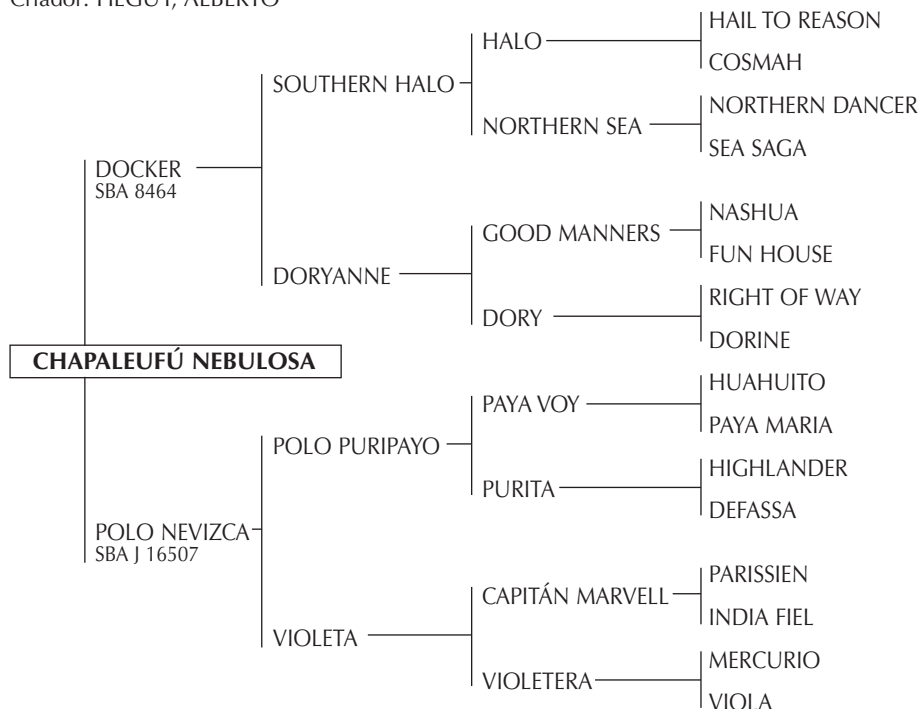

CHAPALEUFÚ NEBULOSA -T/E-

Nació: 01/02/2005 SBA: 28972 RP: 144 Zaino
Criador: HEGUY, ALBERTO

DOCKER: SPC. Corrió diez carreras y ganó tres. Tiene un tercero en el clásico de José de Zubiaurre. Ganó en 1000, 1100 y 1400 mts. a los dos, tres y cinco años.

SOUTHERN HALO: En turf. Es el mejor Padrillo de los últimos diez años. Ganador de 5 carreras a los 3 y 4 años: 2° Súper Derby Invitational -G1- 2000 mts. en Louisiana Downs a 1/2 cpo. del ganador, 2° Swaps Stakes - G1- 2000 mts. en Hollywood Park, siendo el favorito a cabeza del ganador, 2° Silver Screen Handicap -G2- 1600 mts. en Hollywood Park en 1'32 4/5 a 1/5 del récord.

En 1994: 1° Estadística General de Padrillos, 1° Estadística Clásica de Padrillos, 1° En la Estadística de Padrillos de 2 años Premio Pellegrini al Mejor Padrillo.

En 1995: 1° Estadística General de Padrillos.

En 1996: 1° Estadística General de Padrillos, 1° Estadística Clásica de Padrillos, 1° En la Estadística de Padrillos de 2 años, Premio Pellegrini al Mejor Padrillo.

En 1997: 1° Estadística General de Padrillos.

En 1998: 1° Estadística General de Padrillos, 1° Estadística Clásica de Padrillos, 1° En la Estadística de Padrillos de 2 años, Premio Pellegrini al Mejor Padrillo, Pellegrini del Año.

En 1999: 1° Estadística General de Padrillos, 1° Estadística Clásica de Padrillos, 1° En la Estadística de Padrillos de 2 años, Premio Pellegrini al Mejor Padrillo.

En 2000: 1° Estadística General de Padrillos, 1° Estadística Clásica de Padrillos.

En 2001: 1° Estadística General de Padrillos, 1° Estadística Clásica de Padrillos, 1° En la Estadística de Padrillos de 2 años.

En 2003: 1° Estadística General de Padrillos, 1° Estadística Clásica de Padrillos, Premio Pellegrini al Mejor Padrillo.

Ganador de la ESTADÍSTICA de ABUELOS MATERNOS 2004. Ganador de la ESTADÍSTICA CLÁSICA de ABUELOS 2001.

Padre de 32 padrillos registrados en la AACCP como: OPTIMUN, PERUGINO, SOSPECHOSO, FLAUBERT, SERAPIO, etc.

POLO NEVIZCA: Juega todos los Abiertos desde el 2002 hasta la fecha con Pepe e Ignacio Heguy incluso dos chukkers Abierto 2004. Hermana materna de POLO MANZANITA (Brasil y Argentina) y POLO CORREA (Padrillo). Propia hermana de POLO AZUCENA y POLO NEVADITO. Jugó dos chukkers en la final del Abierto 2004.

POLO PURIPAYO: Jugador y padre de numerosos jugadores en solo 4 generaciones.

VIOLETA: Cría de Leopoldo Lariguet, jugadora de todos los grandes Abiertos con Alberto P. Heguy desde 1981-1988. Madre de:

- POLO NEVADITO: Padrillo jugador de todos los Abiertos con A. Heguy (h). Reserv. Campeón Macho de la 110 Exposición Ganadera de Palermo 1996 y Campeón de Exposición de la AACCP de 1996. Jugador.
- POLO NEVIZCA: (Ver arriba).
- POLO AZUCENA: Estropeada en doma. No jugó. Propia hermana de POLO NEVADITO.
- POLOMARGARITA: (TA BIEN- THALES- FOUR FINGERS) jugó en Brasil, también prácticas en Chapaleufú y en Los Indios.
- POLO CORREA: (POLO SOL PURO- EL SOL), Padrillo jugador actualmente en manada de G. Laulhé. Hermano materno de POLO NEVADITO.