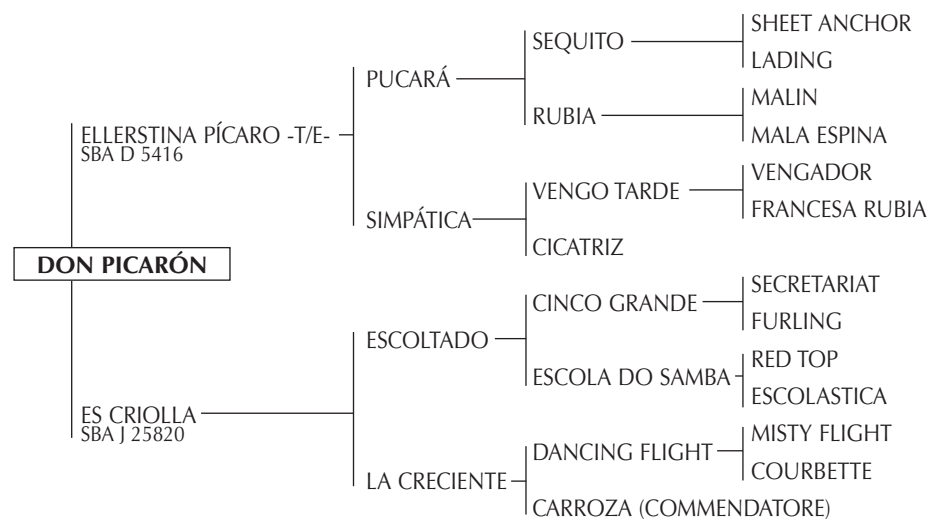

Nació: 30/01/2005

SBA: 10716

RP: 369

Zaino

Criador: DOÑA PANCHÁ S.R.L.

DON PICARÓN: Único que junta la combinación PUCARÁ + ESCOLTADO.

ELLERSTINA PÍCARO: Gran Campeón Macho SRA 1998. Padre de ELLERSTINA CHIMENTO (Gran Campeón Macho SRA 2005).

Actualmente tiene hijos jugando como ELLERSTINA ANSELMO, ELLERSTINA CAPELINA, ELLERSTINA POMELO, ELLERSTINA RANCHERO, ELLERSTINA CAPERUCITA.

PUCARÁ: Padre de excelentes caballos jugadores de la Cría Tanoira y es el que mas hijos ha tenido jugando el Abierto Argentino.. Su abuela, MALA ESPINA fue una extraordinaria jugadora.

Padre de PASTORA (jugadora de todos los grandes Abiertos como la Copa Lady Susan Townley 1994 y Mejor yegua de Copa de Oro en Inglaterra 95 y 96); LLANURA (Abierto de Palermo con A. Cambiaso, G. Pieres y M. Aguerre); YAPA (Abierto de Palermo con M. Aguerre y G. Pieres); ARANA (Abierto de Palermo con B. Castagnola); OPEN XELENE (Abiertos con G. Pieres (h); JAZZ, ÓPERA, FUNKY (Abiertos con M. Aguerre); RUSITA (Abierto de Palermo con G. Pieres); SIBERIA (Abierto de Palermo con C. Gracida y J. Tanoira); GETE LUNA LLENA (Abiertos con Miguel Novillo Astrada); IRENITA FAVORITA, IRENITA FANÁTICA, IRENITA FANTA, (Abiertos con Matías Mac Donough); CAROLINA (Abiertos con Santiago Chavanne y M. Azzaro); VASCO NEGRO (por PUCARÁ y Receptora - jugó Abiertos con M. Aguerre); TACUARA (Abierto de Palermo Con R. Sola); PAISANA (Cámara de Diputados y Abierto de Indios Tortugas con M. Aguerre); GUADAÑA (Cámara de Diputados con C. Laprida - exp. A USA); FALOPA (Cámara de Diputados J. Tanoira); CARMELA (Copa de Oro Inglaterra); GUERRILLERA (jugada por I. Heguy en el Ab. de Tortugas);

- INFANTA (INDULTO): yegua nueva de excelentes condiciones.
- PINTÓN (EL SERRANO): Exportado a USA.
- SOÑADA (EL SERRANO): Yegua nueva de excelentes condiciones.
- TARDECITA (RAINBOW CORNER): Yegua nueva de excelentes condiciones.

PUCARÁ: Padre de excelentes caballos jugadores de la Cría Tanoira y es el que mas hijos ha tenido jugando el Abierto Argentino. Su abuela, MALA ESPINA fue una extraordinaria jugadora.