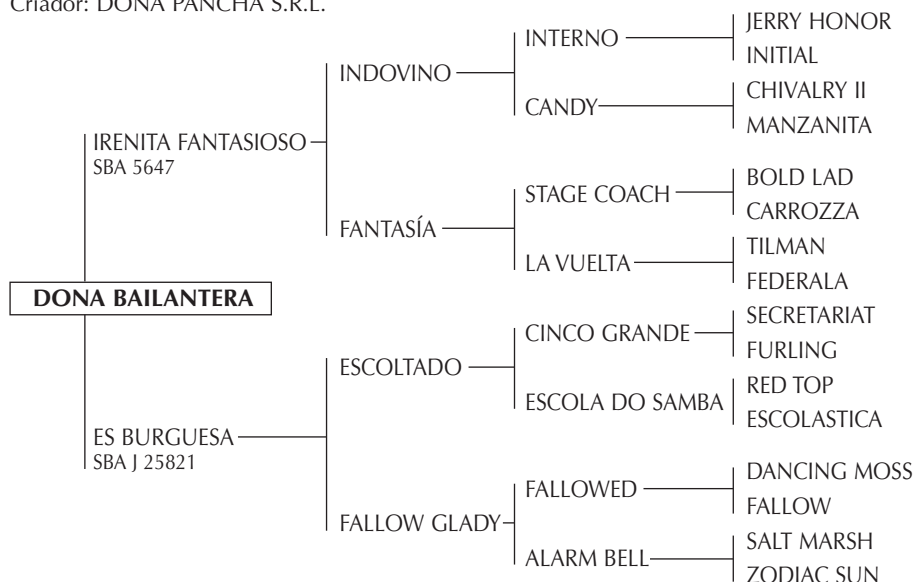

Nació: 05/02/2005 SBA: 30375 RP: 371 Zaino
Criador: DOÑA PANCHA S.R.L.