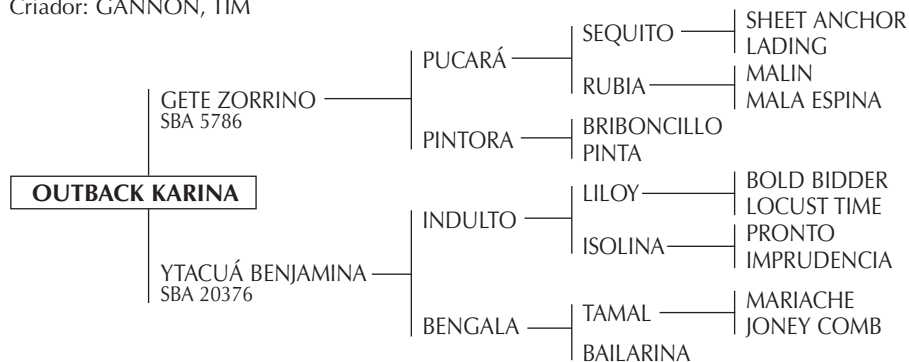

Nació: 18/01/2005
Criador: GANNON, TIM

SBA: 30373

RP: 2

Alazán

PUCARÁ: Padre de excelentes caballos jugadores de la Cría Tanoira y es el que mas hijos ha tenido jugando el ABIERTO ARGENTINO. Su abuela, MALA ESPINA fue una extraordinaria jugadora. Padre de PASTORA, jugadora de todos los grandes Abiertos; YAPA, jugadora de todos los grandes Abiertos (G. Pieres y M. Aguerre); LLANURA, Todos los Abiertos (M. Aguerre, A. Cambiaso y G. Pieres), OPEN XELENE, jugadora de Abiertos con G. Pieres (h); JAZZ, jugadora de Abiertos (M. Aguerre); SIBERIA, Abierto de Palermo (C. Gracida), RUSITA Abierto de Palermo (G. Pieres), TACUARA Abierto de Palermo (R. Sola), PAISANA Cámara de Diputados y Abierto de Indios Tortugas (M. Aguerre), GUADANA Cámara de Diputados (C. Laprida) (exp. A USA), FALOPA Cámara de Diputados (J. Tanoira), CARMELA Copa de Oro Inglaterra, GUERRILLERA, jugada por I. Heguy (Ab. de Tortugas), PEBETA Cámara de Diputados. Exp. A USA, POLÍTICA exp. a Brunei, GAUCHA vendida a I. Heguy, RAISA Abierto de Palermo (J. Tanoira), CARDO Abierto de Indios Tortugas (F. Bensedón), PRIMAVERA (ARAÑA) Abierto de Palermo (B. Castagnola, MAMADERA S. Merlos (traída de USA 2004), FLAUTA Cámara de Diputados (J. Hall), TIGRA Abierto de Palermo (J. Tanoira), MEDALLA US Open (M. Aguerre), MARCELO US Open (F. Bensedón), MELON Cámara de Diputados (G. Von Wernich), TINTO Abierto de Palermo (M. Garrahan), RABANITO Cámara de Diputados (C. Bernal), RUSO US Open (C. Gracida), CHINO Abierto de Palermo (B. Castagnola), COSACO Us Open y Copa de Oro Sotogrande (E. Novillo Astrada), ARANDELA Abierto de Palermo (J. Novillo Astrada), GETE ANESTESIA Abierto de Palermo (J. Novillo Astrada) Premio AACCP al mejor Producto Jugador Inscripto Polo Argentino Cámara de Diputados 2002, TIMBA Cámara de Diputados (F. Bensedón), PINCELADA Cámara de Diputados (F. Bensedón), TACAÑA Abierto de Palermo (M. Novillo Astrada). GETE ARANDELA Abierto de Palermo (A. Cambiaso (h) 04). CAROLINA, MARICA, POLO PURPURA, Abierto de Palermo (S. Chavanne 04). RATA Abierto de Palermo 04 (A. Heguy (h), MALVA Abierto de Palermo 04. (B. Castagnola), FUNKY, OPERA, JAZZ Abierto de Palermo 04 (M. Aguerre), PARIS CHAMPAGNE, OPEN LÉCHUZA VIII, Abierto de Palermo 04 (J. I. Merlos), IRENITA FANTA, Abierto de Palermo 04 (P. Mac Donough), ELLERSTINA TINTA Abierto de Palermo 04 (G. Pieres (h), IRENITA FANATICA, IRENITA FAVORITA Abierto de Palermo 04 (M. Mac Donough).

SEQUITO: De la cría de H. Barrantes, fue uno de los mejores padrillos de Polo de los últimos años. Padre de gran cantidad de caballos jugadores de abierto con La Espadaña y otros equipos, como LAMBADA, TINTO, PELUSA, PICANTE, CAIPIRINHA, POLCA, AMPOLLA, ESCOPETA, CARABINA, CHICHACA, NOVICIA, FUYI, RUSA NEGRA, PISTOLA, CHICO, UZI, PATADA, BAMBINO, CINDY, PRIMERA, POLILLA y BRUJO. Todos jugadores de alto handicap.

RUBIA: De la cría de Dowling fue muy buena jugadora.