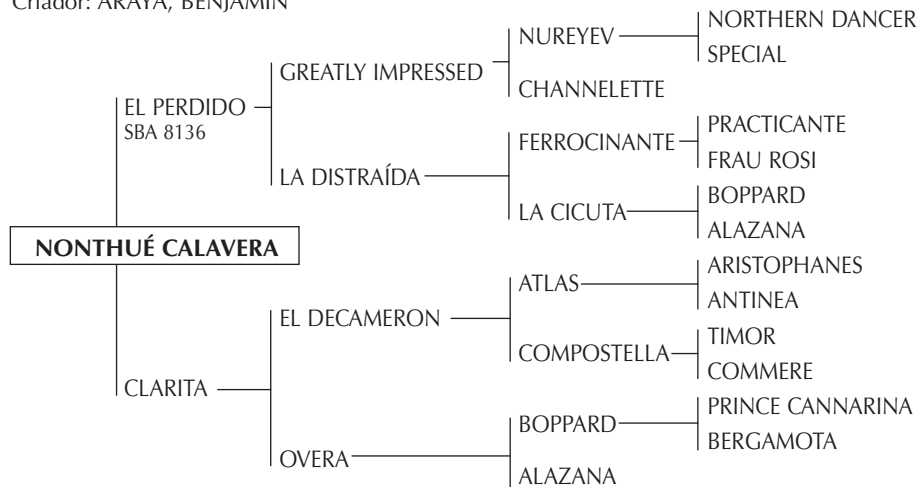

VERSADO: Padrillo del Indio Muerto. Padre de:

- ORO PASTILLA: Jugadora de todos los Abiertos con E. Heguy (desde 1995 hasta el 2002), incluso dos chukkers en todas las finales. Ganó el Abierto de Palermo en los años 96, 99 y 2000. Mejor Producto Jugador Inscrito del Campeonato Argentino Abierto 1999.
- ORO FESTUCA: Jugadora de Abiertos desde 1993 hasta 1999 y Mejor Producto Inscrito Jugador de la AACCP del Campeonato Argentino Abierto 1994.

FOUR FINGERS: Padre de importantes padrillos de polo: MIAO TAO, LAICO, REENCUENTRO, ANCIANO, THALES.

6

NONTHUÉ CALAVERA

Nació: 13/10/2004 SBA: 28612 RP: 201 Zaino Colorado
Criador: ARAYA, BENJAMÍN

EL PERDIDO: Jugó prácticas en C. Suárez, su primera generación nació en 2004.