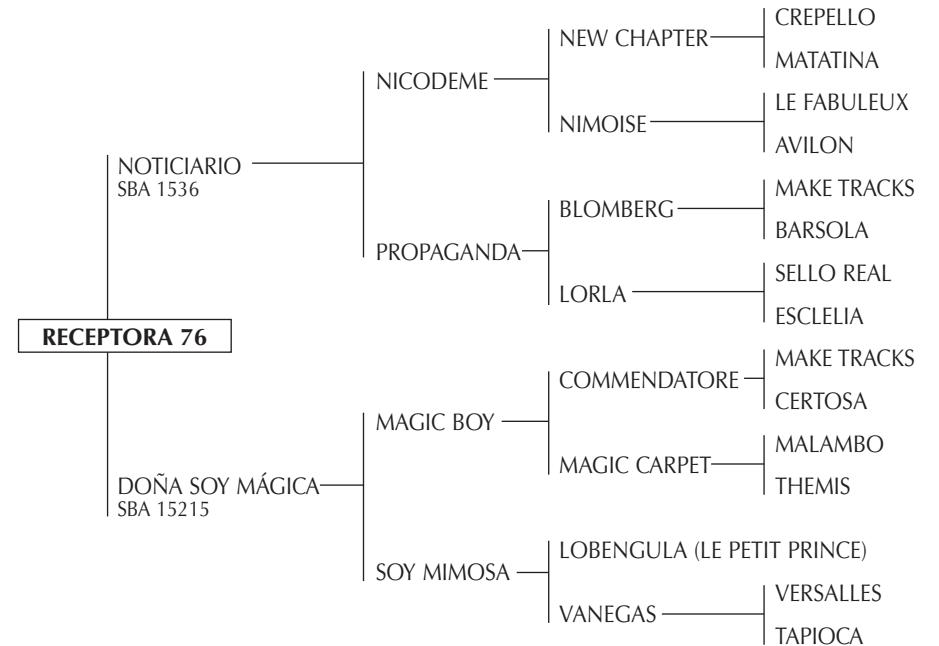

GUINDA: Jugó 11 temporadas todos los Abiertos (Indios, Tortugas, Hurlingham y Palermo) con Gonzalo Tanoira la mayoría de las veces 2 Chukkers.

PINTORA: Cría de Jorge Tanoira, se lesionó en doma.

EMBRIONES

27

RECEPTORA 76

Criador: DOÑA PANCHÁ S.R.L.

Fecha Calculada de Partición: 14/12/2006

NOTICIARIO: Ganador de 2 carreras en San Isidro a los 3 años, padrillo usado en la cría Lagos Mármol (La Lucila), padre de numerosos jugadores de Abierto como: ILUSION (H. Heguy), NOTICIA (B. Heguy), RAMONA (E. Heguy), PORTEÑA (A. Cambiaso - Final Abierto 2005) , TITA (P. Heguy), GRITO INDIO, GRANADA, DOLO, CAPITANA, ELOISA, TRINCHERA.

DOÑA SOY MÁGICA: Cámara de Diputados. Madre de:

- FINO MÁGICO (x Escoltado - 1999): Abierto Argentino 2005/6 con E. Novillo Astrada.
- FINO MAGO (x Escoltado - 1999): Con E. Novillo Astrada.
- DON COPERFIELD (x Anjiz - 2003).