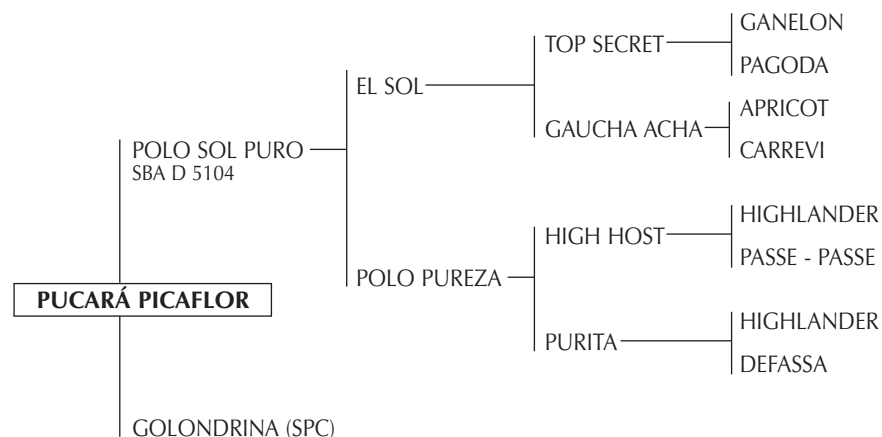

SEQUITO: De la cría de H. Barrantes, fue uno de los mejores padrillos de Polo de los últimos años. Padre de gran cantidad de caballos jugadores de abierto con La Espadaña y otros equipos, como LAMBADA, TINTO, PELUSA, PICANTE, CAIPIRINHA, POLCA, AMPOLLA, ESCOPETA, CARABINA, CHICHACA, NOVICIA, FUYI, RUSA NEGRA, PISTOLA, CHICO, UZI, PATADA, BAMBINO, CINDY, PRIMERA, POLILLA y BRUJO. Todos jugadores de alto handicap.

RUBIA: De la cría de Dowling fue muy buena jugadora.

CHUBUCERA: Una de las mejores yeguas jugadas por B. Araya en Pegasus en USA (ganadora de varios MVP), U.K. y Francia (Deuville). Madre de:

- CHUBUCERO: Exportado a Canadá.
- CHUBUCERA CHICA: En la reproducción, su primer hijo se doma en el 2006

Nació: 09/10/2004

RP: 123

Alazán

Criador: LASCOMBES, FRANCISCO

POLO SOL PURO: A los cinco años jugó los grandes Abiertos (Chapaleufú, Tortugas, Palermo y Cámara de Diputados) Reservado Campeón 2 años SRA y 1º Premio AAP 1999. Hijo de EL SOL, propio hermano de la LUNA (L. S. Townley 88 y 89).

Es padre de POLO CORRALITO (Gran Campeón Hembra SRA 2004), POLO COLALESS (Gran Campeón Hembra SRA 2006 y reservada Gran Campeón de Nuestros Caballos 2005), POLO TIRO FIJO (Reservado Gran Campeón Macho SRA 2006 y Mejor Caballo jugador del Campeonato del Interior con handicap), POLO LINAJE (Jugador del Abierto de Tortugas y torneos de Alto Handicap en USA por E. Heguy). También padre de jugadores de Abiertos como CHAPALEUFÚ CALAVERA; POLO JESSICA (Argentina e Inglaterra); POLO NUTRIA, POLO ORIENTAL (Abiertos 2005, 2006); POLO REY SOL, POLO SIRENA, POLO TWO MOON, POLO VAINILLA (Mejor Producto Jugador Inscripto de la final del Campeonato del Interior con Handicap 2005).

EL SOL: Ganador del Ranking de Padrillos de la AACCP 1998,1999 y 2000. Es propio hermano de La LUNA, criada por H. Barrantes y jugada por G. Pieres en el Abierto de Palermo (La Espadaña y la Ellerstina), Inglaterra 1991-1994, USA 1994. Premios L. S. Townley 1987 y 1990. Premios AACCP al Mejor Ejemplar por Tipo y Aptitud del Campeonato Argentino Abierto 1987 y 1990 y Abierto del Hurlingham Club 1988. Precio Record Mundial en remate 1990. Sus hijos comenzaron a jugar en 1997 (Chapaleufú II, Ellerstina y El Paraíso) destacándose: ELLERSTINA CONEJA, Copa AAP, Mejor yegua por Aptitud de Trabajo SRA Palermo 1997. ELLERSTINA YARDA Gran Campeón Hembra SRA Palermo 1998, POLO GRANADERA Reservado Campeón Hembra SRA Palermo 1998, POLO MEDIALUNA Premio AACCP al Mejor Producto Jugador Inscripto Polo Argentino en el Abierto de Hurlingham Club 2001-2002 y Campeonato Argentino Abierto 2002.