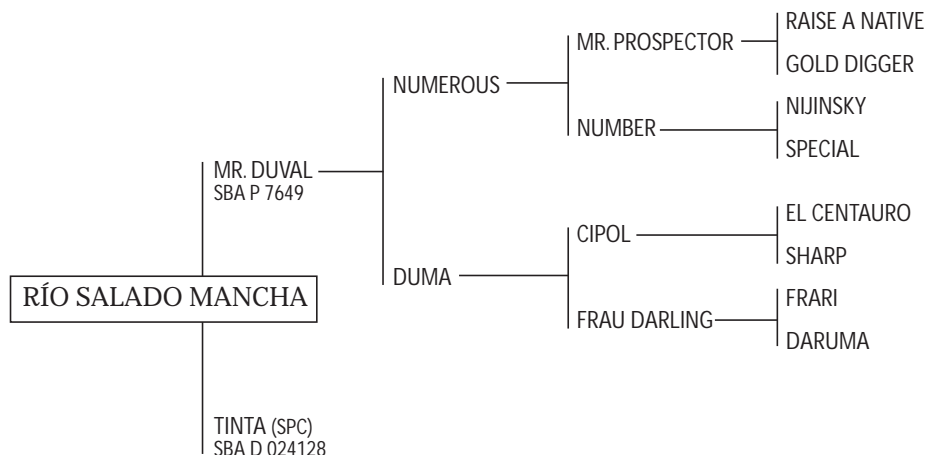

LOTE N°
493

RÍO SALADO MANCHA

Nació: 15/08/2005

SBA: P 029120

RP: 102

Z. Doradillo

Criador y Expositor: PIÑEIRO, MATÍAS ENRIQUE

MR. DUVAL: Padrillo sangre pura de carrera. Padre de caballos jugadores de polo.

TINTA: (SPC) Yegua jugadora.

LOTE N°
494