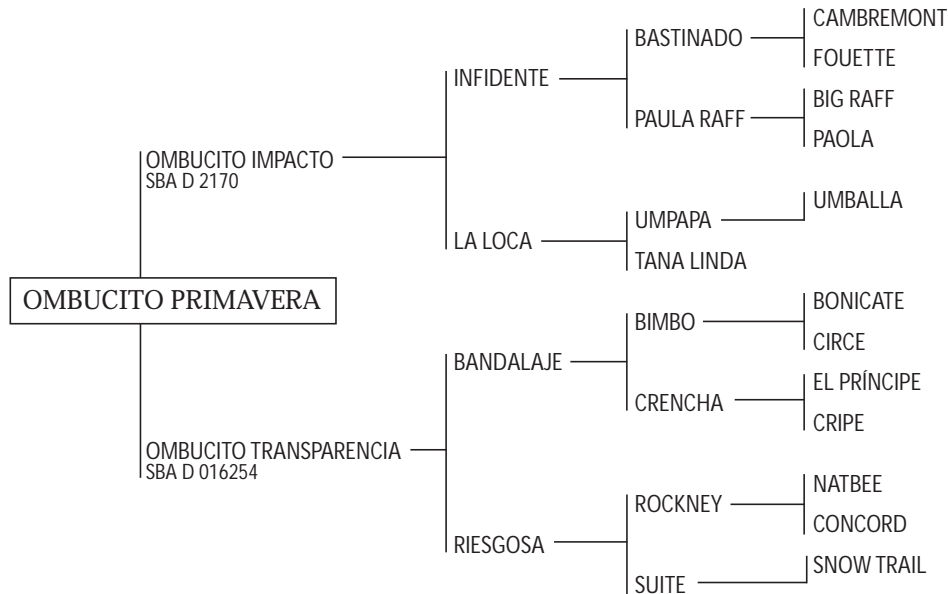

Criador y Expositor: OROZCO ECHEVERZ S.A.

OMBUCITO IMPACTO: Padrillo jugador de Orozco Echeverz S.A. . Gran Campeón Macho Polo Argentino SRA 1994. Hermano materno de:

- OMBUCITO RECHIFLADA: Jugadora de Abierto de Palermo con Gonzalo Heguy incluso 3 chukkers y suplementario en la final.
- LA LOQUITA, jugadora de abierto.
- LA LOCA: Jugadora, y propia hermana de:
  - LA PAMPANINI: Jugadora y madre de:
    - LA MARIA: Jugadora de 8 abiertos con Héctor Merlos.
    - PAMPERO: Jugador de Abierto con Héctor Merlos y también hermano de TRAVIESA, abuela de OMBUCITO PICARONA (jugadora del Abierto de Tortugas con Javier Novillo Astrada) y hermana de OMBUCITO TRAMPA (jugadora del Abierto de Palermo con Eduardo Novillo Astrada).

Otras crías destacadas de OMBUCITO IMPACTO:

- OMBUCITO VENECIA: Jugadora de Abierto de Hurlingham con Eduardo Novillo Astrada.
- OMBUCITO VENUS: Jugadora de Abierto de Hurlingham con Javier Novillo Astrada.

TANALINDA: Es la yegua fundadora de la cría de Orozco Echeverz S.A. y tiene 54 descendientes jugadores, muchos de alto handicap.

Hermana de:

- TRAVIESA: Abuela de OMBUCITO PICARONA (Abiertos con Javier Novillo Astrada y llevada por Agustín Merlos a USA) y de OMBUCITO TRAMPA (Abiertos con Eduardo Novillo Astrada y llevada también a USA).

OMBUCITO TRANSPARENCIA: No fue domada por un accidente de potranca.

Propia hermana de:

- BOMBACHITA: Jugadora de 10 temporadas y una de las mejores yeguas de la cría.
- OMBUCITO CHABOMBA: Yegua jugadora y madre.

Hermana materna de:

- OMBUCITO TANGA: Yegua jugadora.
- OMBUCITO CORSÉ: Jugador y exportado a Chile.

BANDALAJE: Ganador del Ranking de Padrillos año 1997. Tuvo un gran número de hijos jugadores del Abierto como OMBUCITO VINCHA (Gran Campeón Hembra SRA en Palermo), OMBUCITO MADONNA - Máxima (Mejor yegua Abierto de Tortugas 2003 y 2006), OMBUCITO KENIA (Mejor yegua profesional USA Open), OMBUCITO BALCONERA, OMBUCITO TRAMPA, OMBUCITO NEVENKA (Premio Chirity Sinatra a la Mejor yegua en USA), OMBUCITO NIGERIA, OMBUCITO DORITA, OMBUCITO MININA, OMBUCITO COMANDANTE, entre otros.

RIESGOSA: (SPC) Es nieta de LA BANDIDA (ganadora de 5 carreras incluso Clásicos).

Madre de:

- DIAVOLINO: Padre de numerosos jugadores y abuelo de PATÓN SUJETO (padre de PATÓN LADRONA - Abiertos con Eduardo Novillo Astrada).

ROCKNEY: Fue campeón dos años y ganador de los clásicos Kemmis, Luro y Chevallier con dos reducidas generaciones para polo produjo a:

- OMBUCITO RECHIFLADA: Abiertos con Gonzalo Heguy.
- OMBUCITO ROBÓTICA: Abiertos con Agustín Merlos.
- OMBUCITO UVITA: Abiertos con Rubén Sola.
- OMBUCITO ROCKERITA: Madre de:
  - OMBUCITO MADONNA (MÁXIMA): Jugó Abiertos con Javier Novillo Astrada.
- MATY ROCK: Ganadora de dos carreras en Palermo, buena jugadora que produjo únicamente tres crías:
  - OMBUCITO NIGERIA: Abiertos con Jaime García Huidobro.
  - OMBUCITO ITALIA: Abiertos con Eduardo e Ignacio Novillo Astrada.
  - OMBUCITO KENYA: Abiertos en USA con Agustín Merlos y Mejor yegua del USA Open.