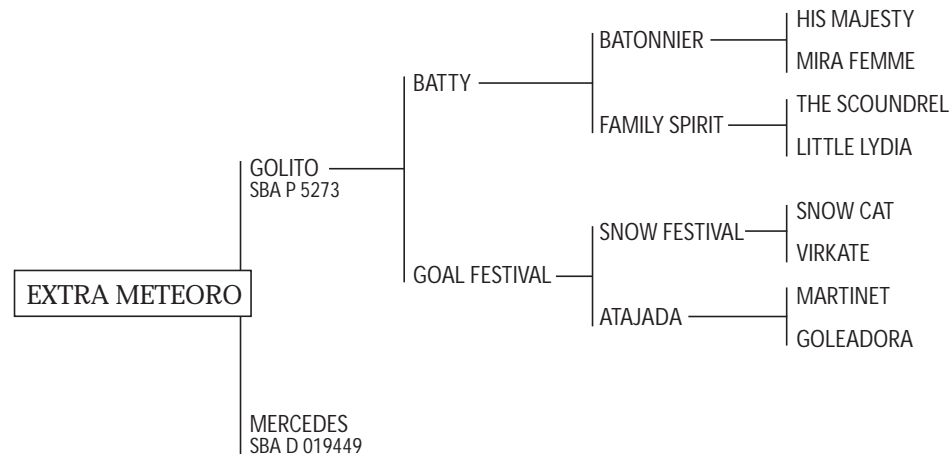

LOTE N°
479

EXTRA METEORO

Nació: 18/09/2004

SBA: P 9129

RP: 67

Alazán

Criador y Expositor: CARPEGNA, MARTÍN

GOLITO: (SPC). Sus hijos están jugando en Coronel Suárez mostrando muy buenas condiciones.

Es padre de EXTRA VICTORIA (Gran Campeón Hembra Exposición Rural de Bahía Blanca 2006), EXTRA MECHA (Reservada Gran Campeón Hembra Exposición Rural de Bahía Blanca 2006), EXTRA SORTIJA (Campeón Hembra Cabestro 2004 y Gran Campeón Hembra Exposición Rural de Bahía Blanca 2005), EXTRA INDISCRETA (Reservada Gran Campeón Hembra Exposición Rural de Bahía Blanca 2005). Todas ellas jugando actualmente en el Coronel Suárez Polo Club con Martín y Juan Carpegna.

Es padre también de EXTRA CONEJA (potranca vendida a Mariano Aguerre en Remate de la AACCP en Centauros 2005), EXTRA KARINA (Reservada Campeón Hembra Cabestro Exposición Rural de Bahía Blanca 2005), EXTRA SORPRENDIDO (Reservado Gran Campeón Macho Exposición Rural de Bahía Blanca 2005 y Campeón Macho Cabestro Exposición Nuestros Caballos 2006), EXTRA METEORO (Reservado Campeón Cabestro Exposición Rural de Bahía Blanca 2006).