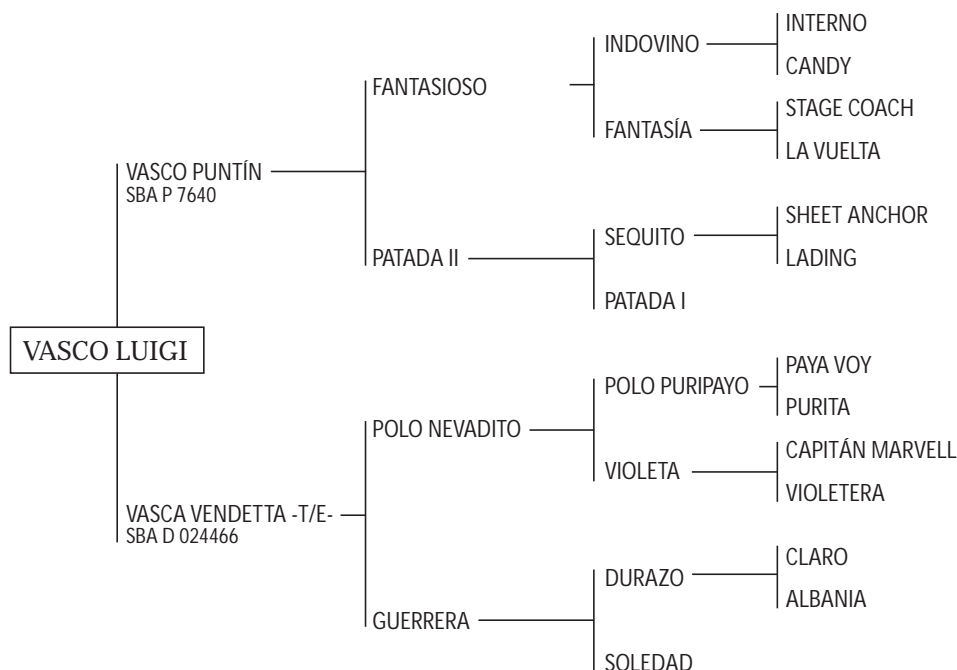

PADRILLOS MONTADOS

2° Categoría: Nacidos desde el 1° de Abril de 2002 hasta el 1° de Abril de 2005
(de 2 hasta 5 años)

LOTE N°
480

VASCO LUIGI -T/E-

Nació: 15/02/2004

SBA: P 10051

RP: 39

Zaino

Criador: HEGUY, EDUARDO

Expositor: LAULHÉ, GASTÓN

FANTASIOSO: Varios hijos jugadores de Abierto : VIUDA (Nachi Heguy), DANESA, SÚPLICA y SUGERIDO (Matías Mac Donough).

Padre de varios padrillos : DESTINO BOCHA (Dupont), OMEGA CAÑO, TORDO (A. Pieres), FANTOCHE y FANFARRÓN (I. Goñi) y GT GALGO (Tanoira) - padre de GINEBRA (Gran Campeón Hembra Palermo 2005).