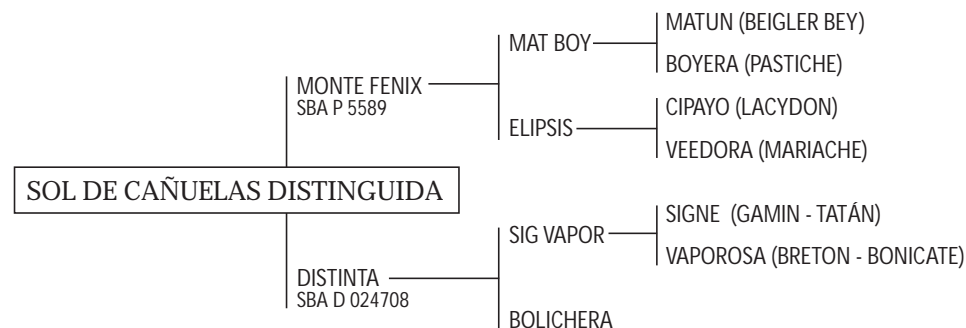

Campeonato Argentino Abierto: YTACUA BAMBA jugada por Adolfo Cambiaso, YTACUA BIENVENIDA por Bartolomé Castagnola, YTACUA BOMBAY jugada por L. Criado, YTACUA BRASITA por Tomás Fernández Llorente, YTACUA BONITA por Miguel Novillo Astrada, YTACUA PATA por Pablo Mac Donough, YTACUA PURITA por Mariano Aguerre, YTACUA RASPADITA por Milo Fernández Araujo e YTACUA TARARIRA por Mariano Aguerre, YTACUA PERICON (PAMPERO) por Ignacio Novillo entre otros. Hijos premiados Exposición Rural de Palermo: YTACUA BENGALITA Campeón Hembra 1993 y Premio AACCP al Mejor Producto Jugador Inscripto Polo Argentino en Campeonato Argentino Abierto 1998, YTACUA BAMBA Campeón Hembra 1994, YTACUA BIENVENIDA Gran Campeona Hembra 2º Exposición AACCP 1995, YTACUA TORCAZ Gran Campeón Macho 1995, YTACUA GALLARETA Premio Asociación Argentina de Polo por Aptitud 1995, entre otros.

BENGALA: Yegua jugadora de alto handicap (L. Maguire) Madre de:

- YTACUA BENGALITA,
- YTACUA BENGALISIMA,
- YTACUA HERMANITA,
- YTACUA BANGLADESH.

Todas jugadoras.

ALAZANITA: Yegua jugadora. Reservada para cría.

LOTE N°
498

SOL DE CAÑUELAS DISTINGUIDA

Nació: 30/09/2004

SBA: P 027533

RP: 61

Zaino

Criador: ESTANCIA EL SILENCIO S.A.

Expositor: MIGUEL ESPINOSA PAZ Y OTROS

MONTE FÉNIX: (SPC) Es padre de numerosas yeguas jugadoras como SOL DE CAÑUELAS JOYA, SOL DE CAÑUELAS FORTUNA, VIVORA, PORCELANA, CANILLA, MARINA, ZELMIRA (Vendida a P. Llorente Remate selección 2006), FIGURON, MUÑECO y PASTILLERO (Vendidos a J. Dartidelongue).

MAT BOY: Ganador del GP República Argentina(G1). GP de Honor (G1), GP Clásico Chacabuco (G2), GP Comparación (G2).

ELIPSIS: Ganadora en San Isidro y madre de varios ganadores. Su Abuela y Bisabuela también ganadoras.

DISTINTA: Yegua jugadora, jugó varias temporadas (Joaquín Foster), se lesionó y pasó a la manada.

Madre de:

- DISTINGUIDA: es su primer cría.

SIG VAPOR: (S.P.C) No corrió. Prestado por Gonzalo Heguy, dió 3 generaciones todas jugadoras entre las que se destacan SOL DE CAÑUELAS MUÑECA, SOL DE CAÑUELAS TARANTE, DAMITA, VARITA.

SIGNE: Ganador de 5 en La Plata.

BOLICHERA: Yegua jugadora (Origen Gonzalo Heguy).