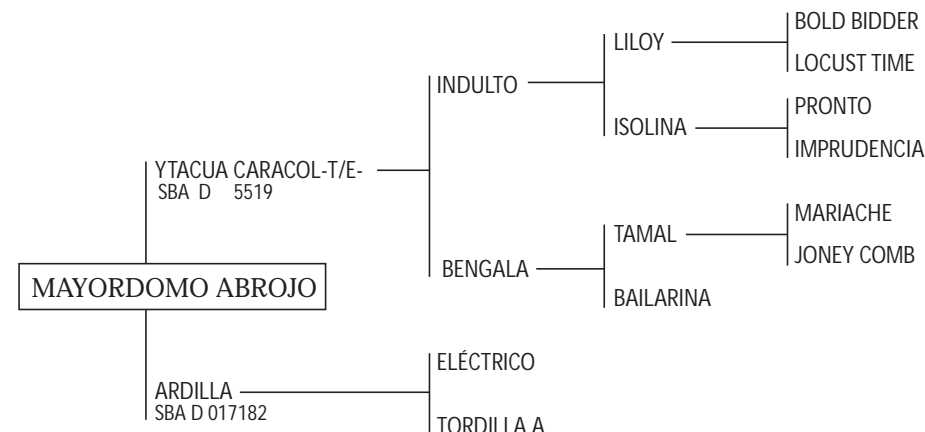

BENGALA: Yegua jugadora de alto handicap (L. Maguire) Madre de:

- YTACUA BENGALITA,
 - YTACUA BENGALISIMA,
 - YTACUA HERMANITA,
 - YTACUA BANGLADESH.
- Todas jugadoras.

PRINCESA: Madre de:

- MAYORDOMO PRIMAVERA: Reservada para cría.
- MAYORDOMO PLATITA: Reservada Campeón Hembra Categoría potranca de Cabestro Palermo 2003.
- MAYORDOMO MÁXIMA: Reservada para cría.

LOTE N°
485

MAYORDOMO ABROJO

Nació: 13/11/2003

SBA: D 8514

RP: 175

Alazán

Criador y Expositor: TEJERA, JOSÉ A.

YTACUA CARACOL: Padrillo en manadas de F. Bargallo y Martín Bastos (Brasil). Sus hermanos: YTACUA BENGALITA (INDULTO) Gran Campeón Hembra SRA (Palermo 1993), Mejor Producto Polo Arg. del Campeonato Arg. Abierto 1998. Una de las yeguas jugadoras mas importantes del Abierto Arg. (G. Pieres). Actualmente en USA, jugó en Palm Beach 2003 (B. Heguy) y la USPA GOLD CUP en Greenwich (M. Aguerre) donde ganó "Best Playing Pony". YTACUA BANDIDO (ENRICO) padrillo de la Ea. La Carreta. YTACUA VELADOR (INDULTO) jugador (G. Pieres). ELLERSTINA POCHOCLO-T/E- (INDULTO) jugando prácticas (G. Pieres). YTACUA BENGALI-T/E- (INDULTO) jugando prácticas (M. Aguerre). YTACUA BENGALISIMA-T/E- (INDULTO) jugando prácticas (M. Heguy). YTACUA BANGLADESH -T/E- (INDULTO) jugando prácticas (T. Gándara). Padre de: M. LADY (LAILA) jugando prácticas (Gines Bargallo, Pilar), M. PLATITA (PRINCESA) 2º Premio Potranca SRA Exposición Rural de Palermo 2003 vendida a J. Chediak, M. MILONGUITA vendida en remate de SRA a S. Donovan, M. BIENVENIDA (BRUSQUILLA) 3º Premio Potranca SRA Exp. Palermo 2004 vendida a A. Merlos, M. PONDEROSA (PARECIDA) 4to Premio Potranca SRA Exp. Palermo 2004 (en doma), M. FAVORITA (FAT) 3º premio SRA Palermo 2004 Gran Campeón Hembra Exposición Rural Bahía Blanca 2004 (actualmente jugando), M. TEQUILA (TECLA) vendida en remate selección de AACCP 2004, M. SULTANA (SOLANA) Reservada Gran Campeón Hembra Exposición Rural Bahía Blanca 2004 (actualmente jugando), M. ELENA (ELVITA), jugadora (G. Bargallo).