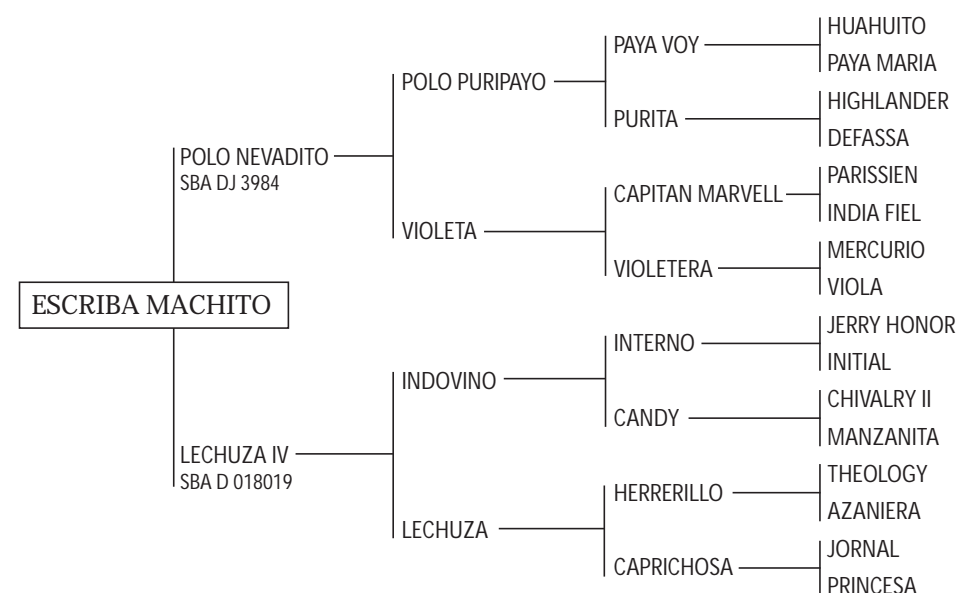

VIOLETA : Cría de Leopoldo Lariguet, jugadora de todos los grandes Abiertos con Alberto P. Heguy desde 1981-1988. Madre de:

- POLO NEVADITO: Padrillo jugador de todos los Abiertos con A. Heguy (h). Rvdo. Campeón Macho de la 110ª Exposición Ganadera de Palermo 1996 y Campeón de Exposición de la AACCP de 1996.
- POLO AZUCENA: Estropeada en doma. No jugó. Propia hermana de POLO NEVADITO.
- POLOMARGARITA: (TA BIEN- THALES- FOUR FINGERS) jugó en Brasil, también prácticas en Chapaleufú y en Los Indios.
- POLO CORREA: (POLO SOL PURO- EL SOL), Padrillo jugador actualmente en manada de Gastón Laulhé. Hno. materno de POLO NEVADITO.
- POLO NEVISCA.

CAPITAN MARVELL: Es cría de Lariguet. Padre de VIOLETA, RODADA, CURANDERO, CANDELARIA, MANDARINA, TORDILLA, CAUTIVA.

GUERRERA: Cría Héctor Guerrero. Jugó todos los Abiertos con Alberto P. Heguy y Eduardo Heguy durante 11 años. Madre de POLO MEDIALUNA, POLO NUEVE LUNAS, POLO LUNA LLENA, POLO POCAS PLUMAS, POLO GUERRA, POLO TUPAMARO (Padrillo), POLO MONTONERA (Madre de jugadores y padrillos como POLO ALUVIÓN, POLO AMIGO (en Zimbawe)), POLO GENERAL, POLO GENERALA y POLO SUPREMA.

DURAZO: Padre de CENIZA (Lady Susan Townley).

SOLEDAD: También madre de GUERRILLERA, MONTONERA, SUBERSIVA de la Cría Guerrero, todas jugadoras de Abierto.

Criador y Expositor: FORNIELES, GUILLERMO F.

POLO NEVADITO: Ganador Ranking de Padrillos de la AACCP 2003, 2004, 2005 y 2006. Reservado Campeón Macho SRA 2001, Reservado Gran Campeón Macho Exposición Petisos de la AAP 2000, Gran Campeón Macho Exposición Petisos de la AAP 1998, Gran Campeón Macho Exposición de Petisos de la AAP 1996, Reservado Gran Campeón Macho SRA 1996. Padre de las tres últimas Grandes Campeonas de la SRA: CHAPALEUFU NEVADA 2001, VASCA JAZZ 2002 y CHAPALEUFU CALANDRIA 2003 (Mejor yegua por Aptitud y trabajo SRA 2001). Jugador de todos los Campeonatos Abierto desde 1997 al 2003 con Alberto Heguy (h), Ignacio Heguy y Milo F. Araujo. Con su primer generación cumpliendo 6 años en el verano 2004, ya jugaron los Abiertos del 2003 CHAPALEUFU NEVADA (Pepe H.), GT TANGO (Pepe H.), CHAPALEUFU LANZA (Pepe e Ignacio Heguy y M. Azzaro) CHAPALEUFU CALANDRIA (E. Heguy), POLO DELTA (A. Heguy), VASCA VENDETA (E. Heguy), VASCA JAZZ (E. Heguy y G. Laulhé) VASCA PUNTA NEVADA (G. Laulhé), VASCA MAGIA (G. Laulhé), VASCA RUSA NEVADA (G. Laulhé), POLO ALUVION (G. Laulhé); CHAPALEUFU CANCHERITA (A. Heguy). Padre de padrillos en transplante como VASCO MAMBO (A. Pieres), CHAPALEUFU CANARIO y CHAPALEUFU CAN-DIDATO (Gran Campeón SRA 2004 de A. P. Heguy) y POLO ALUVION (jugado por G. Laulhé, Abiertos 2004). Junta en su pedigree la sangre de PURITA (mejor yegua A. P. Heguy), PAYA MARIA (Mejor yegua, Horacio Heguy), MARSELLESA (Mejor yegua Horacio S. Heguy y Marcos Heguy) y VIOLETA (Abiertos en Coronel Suárez y Chapaleufú II).

Es padre actualmente de 24 hijos jugando los Abiertos.

POLO PURIPAYO: Jugador y padre de numerosos jugadores en solo 4 generaciones.

PAYA VOY: Jugador de todos los Campeonato Abierto 1987 al 90 con Marcos Heguy. Mejor Padrillo Jugador del Abierto Arg. 1997. Padre de jugadores de Abiertos como BIKINI, MANTA, CARLA CHICA, COBRA II, BERCECHA I, CALISTA e hijos exportados como CUBATA (Mejor yegua Copa de Oro UK. 2004) y BERCECHA II (Mejor yegua Copa La Reina UK. 2004), etc.