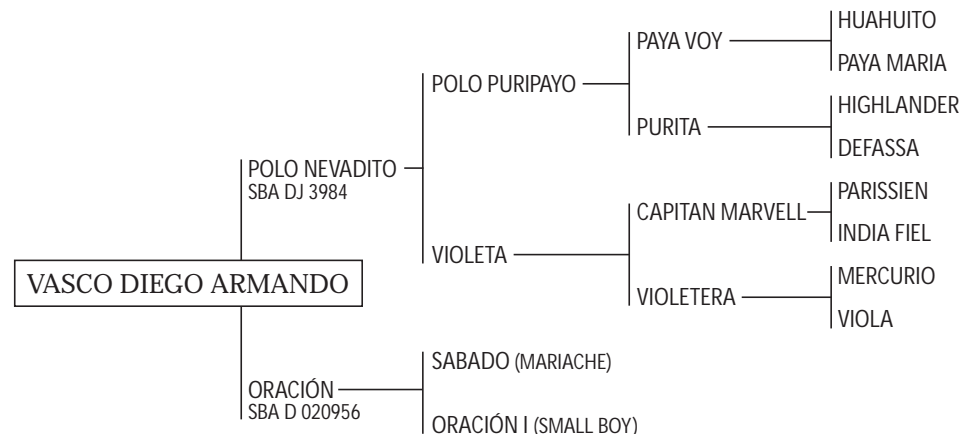

Aguerre, YTACUA RASPADITA por Milo Fernández Araujo e YTACUA TARARIRA por Mariano Aguerre, YTACUA PERICON (PAMPERO) por Ignacio Novillo entre otros. Hijos premiados Exposición Rural de Palermo: YTACUA BENGALITA Campeón Hembra 1993 y Premio AACCP al Mejor Producto Jugador Inscripto Polo Argentino en Campeonato Argentino Abierto 1998, YTACUA BAMBÁ Campeón Hembra 1994, YTACUA BIENVENIDA Gran Campeona Hembra 2° Exposición AACCP 1995, YTACUA TORCAZ Gran Campeón Macho 1995, YTACUA GALLARETA Premio Asociación Argentina de Polo por Aptitud 1995, entre otros.

BENGALA: Yegua jugadora de alto handicap (L. Maguire) Madre de:

- YTACUA BENGALITA,
- YTACUA BENGALISIMA,
- YTACUA HERMANITA,
- YTACUA BANGLADESH.

Todas jugadoras.

FERNANDA: Madre de:

- MAYORDOMO FIGURITA: Yegua jugadora de Gines Bargalló.
- MAYORDOMO FAROLERA: Domada nueva.