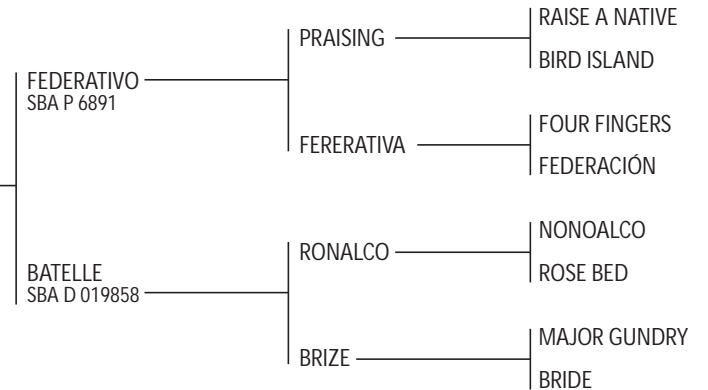

Madre de LUNÁTICO y FARAÓN (Padrillos jugadores), FANTASIOSO, ILUSTRE, PANORÁMICO, INTOCABLE, FANDANGO y FANÁTICO (Padrillos), FAVORITA, FANFARRÓN, FANTA y FANTÁSTICA (jugadoras de Abiertos), PINOCHO: Exportado a EE.UU.

PANCHA: Jugó la Cámara de Diputados.

TELEFÓNICO: Ganó dos carreras G1. Es propio hermano de TELESCÓPICO (Cuádruple Corona).

CARTA: Yegua jugadora de mediano handicap.

SIGANO: Padre de jugadores. Hermano de SAPHIR.

ENCOMIENDA: Su madre es Anglo Argentino de Remonta y Veterinaria.

POSTA PILO

Criador y Expositor: BADINI, CÉSAR

POSTA PILO: Propio hermano de la POSTA CLEMIRA (nacida en el 2003).

FEDERATIVO: (SPC) Padrillo jugador. Registro provisorio. Su primera generación nació en 2003.