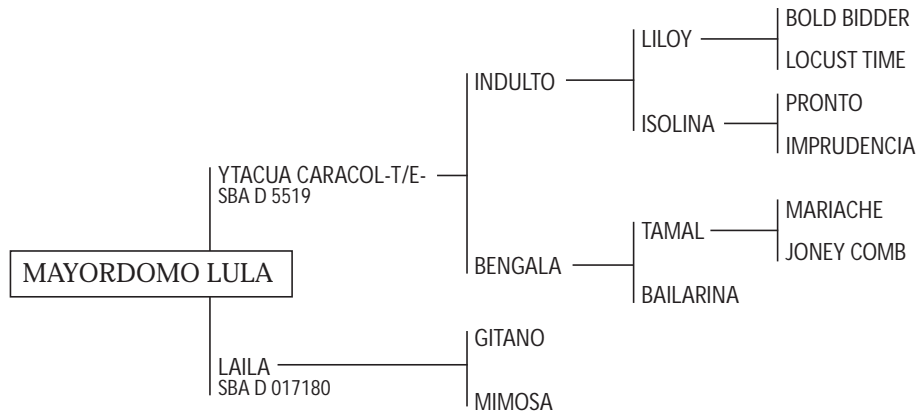

Criador y Expositor: TEJERA, JOSÉ A.

YTACUA CARACOL: Padrillo en manadas de F. Bargallo y Martín Bastos (Brasil). Sus hermanos: YTACUA BENGALITA (INDULTO) Gran Campeón Hembra SRA (Palermo 1993), Mejor Producto Polo Arg. del Campeonato Arg. Abierto 1998. Una de las yeguas jugadoras mas importantes del Abierto Arg. (G. Pieres). Actualmente en USA, jugó en Palm Beach 2003 (B. Heguy) y la USPA GOLD CUP en Greenwich (M. Aguerre) donde ganó "Best Playing Pony". YTACUA BANDIDO (ENRICO) padrillo de la Ea. La Carreta. YTACUA VELADOR (INDULTO) jugador (G. Pieres). ELLERSTINA POCHOCLO-T/E- (INDULTO) jugando prácticas (G. Pieres). YTACUA BENGALI-T/E- (INDULTO) jugando prácticas (M. Aguerre). YTACUA BENGALISIMA-T/E- (INDULTO) jugando prácticas (M. Heguy). YTACUA BANGLADESH -T/E- (INDULTO) jugando prácticas (T. Gándara). Padre de: M. LADY (LAILA) jugando prácticas (Gines Bargallo, Pilar), M. PLATITA (PRINCESA) 2º Premio Potranca SRA Exposición Rural de Palermo 2003 vendida a J. Chediak, M. MILONGUITA vendida en remate de SRA a S. Donovan, M. BIENVENIDA (BRUSQUILLA) 3º Premio Potranca SRA Exp. Palermo 2004 vendida a A. Merlos, M. PONDEROSA (PARECIDA) 4to Premio Potranca SRA Exp. Palermo 2004 (en doma), M. FAVORITA (FAT) 3º premio SRA Palermo 2004 Gran Campeón Hembra Exposición Rural Bahía Blanca 2004 (actualmente jugando), M. TEQUILA (TECLA) vendida en remate selección de AACCP 2004, M. SULTANA (SOLANA) Reservada Gran Campeón Hembra Exposición Rural Bahía Blanca 2004 (actualmente jugando), M. ELENA (ELVITA), jugadora (G. Bargallo).

INDULTO: SPC (Invicto). Ganador en el debut y repitiendo en su segunda carrera, por una lesión es retirado para reproducción en el haras Tres Pinos donde es comprado por Ytuacá como padrillo de polo. Padrillo Registro Definitivo. Ganador del Ranking de Padrillos 1995. Padre de: Jugadores de Alto Handicap, entre los que se destaca YTACUA BENGALITA, una de las yeguas jugadoras de alto handicap, más importantes de la Argentina, entre 1995 y 2001 jugada por Gonzalo Pieres y Gonzalo Pieres (h) 2 chukkers en la mayoría de los partidos y especialmente en las finales. Actualmente en USA, fue jugada en Palm Beach 2003 (B. Heguy) y en la USPA GOLD CUP Greenwich 2003 (M. Aguerre) donde ganó el premio USPA GOLD CUP Best Playing Pony. Hijos jugadores del Campeonato Argentino Abierto: YTACUA BAMBA jugada por Adolfo Cambiaso, YTACUA BIENVENIDA por Bartolomé Castagnola, YTACUA BOMBAY jugada por L. Criado, YTACUA BRASITA por Tomás Fernández Llorente, YTACUA BONITA por Miguel Novillo Astrada, YTACUA PATA por Pablo Mac Donough, YTACUA PURITA por Mariano