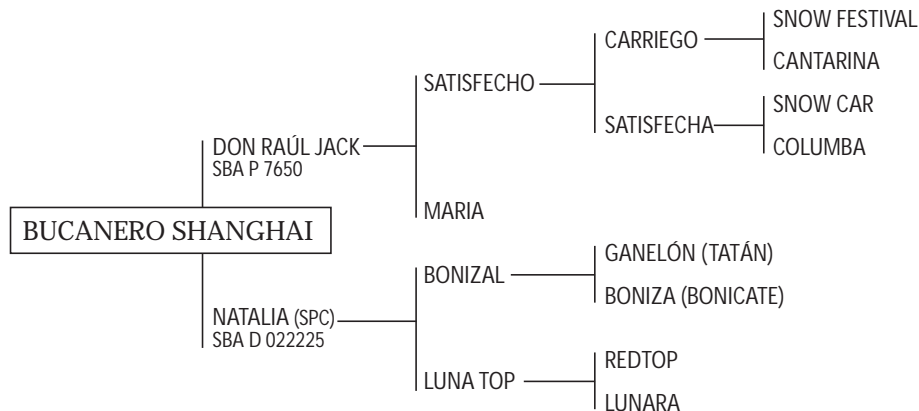

LOTE Nº
500

BUCANERO SHANGHAI

Nació: 02/10/2004

SBA: P 027642

RP: 14

Alazán

Criador y Expositor: GALÉ, ELENA M. DE E HIJOS

DON RAÚL JACK: Padrillo jugador propiedad de Raúl González Podestá (Namuncurá Polo Club) fue a la manada por una severa lesión. Dejó muy pocos hijos antes de morir.

SATISFECHO: Campeón Polo Pony (SPC) Exposición Fomento Equino en el 88. Hermano materno de:
- ENFERMERA: (SPC) Haras El Tala comprada por G. Tanoira. Jugó todos los Abiertos con R. Sola, B. Castagnola, A. Díaz Alberdi, Alberto Heguy
(h), C. Laprida. Ganadora del Premio AACCP al Mejor Ejemplar por Tipo y Aptitud Copa Cámara de Diputados 1994 con C. Laprida. Madre de:
- GETE ANESTESIA: Ganadora del Premio AACCP al Mejor Producto Inscripto Polo Argentino Copa Cámara de Diputados 2002 con J. Tanoira.

CARRIEGO: (SPC) Ganador de 4 carreras incluso Clásico Competencia G3, Clásico Botafogo G3, 2º Clásico Hipódromo Argentino G3, 3º G. P. Nacional - G1, 3º Clásico Italia- G3-, 5º Clásico Martínez de Hoz -G2- y padre de numerosos jugadores de Abierto como PILCHA (E. Trotz), SEMANA (M. F. Araujo), INFIEL (Francisco de Narváez).

SATISFECHA: (SPC) Madre de:
- ENFERMERA.
- SATISFECHO.

MARIA: Jugadora con R. G. Podestá (h) pasó a la manada por un severo desgarro. Cría de Jack Bourdieu.

NATALIA: Cría Haras San Pablo (Rosolén). No jugó. Estropeada en doma.
Madre de:
- LISTA BLANCA (F. Braun).
- PAMPITA (H. Salvo - exportada a Colombia)- Sr. Juan C. Bueno.
- BUCANERO SICARIO (S. Motte).

MONTADAS

**5ª Categoría: Nacidas desde el 1º de Abril de 2002 hasta el 1º de Abril de 2005.
(de 2 hasta 5 años)**

LOTE Nº
501