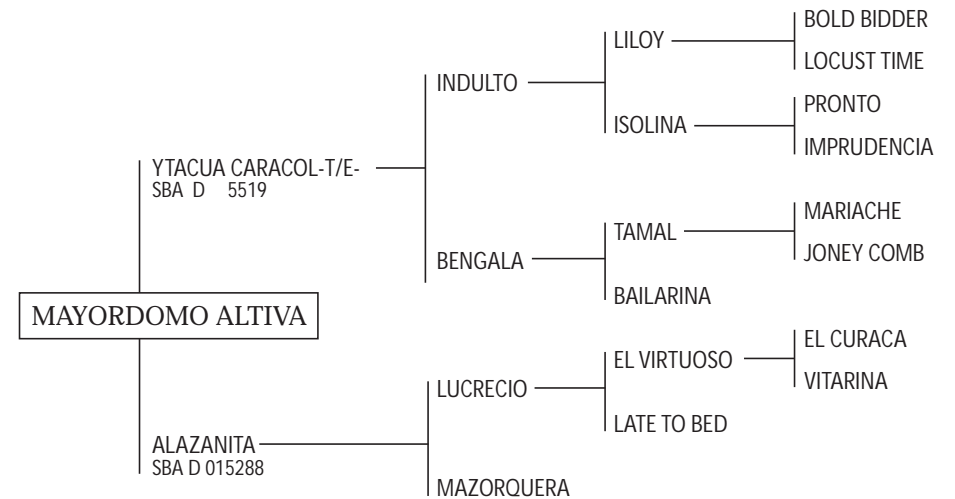

LOTE N°
497

MAYORDOMO ALTIVA

Nació: 24/10/2004

SBA: D 027995

RP: 198

Alazán

Criador y Expositor: TEJERA, JOSÉ A.

YTACUA CARACOL: Padrillo en manadas de F. Bargallo y Martín Bastos (Brasil). Sus hermanos: YTACUA BENGALITA (INDULTO) Gran Campeón Hembra SRA (Palermo 1993), Mejor Producto Polo Arg. del Campeonato Arg. Abierto 1998. Una de las yeguas jugadoras mas importantes del Abierto Arg. (G. Pieres). Actualmente en USA, jugó en Palm Beach 2003 (B. Heguy) y la USPA GOLD CUP en Greenwich (M. Aguerre) donde ganó "Best Playing Pony". YTACUA BANDIDO (ENRICO) padrillo de la Ea. La Carreta. YTACUA VELADOR (INDULTO) jugador (G. Pieres). ELLERSTINA POCHOCLO-T/E- (INDULTO) jugando prácticas (G. Pieres). YTACUA BENGALI-T/E- (INDULTO) jugando prácticas (M. Aguerre). YTACUA BENGALISIMA-T/E- (INDULTO) jugando prácticas (M. Heguy). YTACUA BENGALADESH -T/E- (INDULTO) jugando prácticas (T. Gándara). Padre de: M. LADY (LAILA) jugando prácticas (Gines Bargallo, Pilar), M. PLATITA (PRINCESA) 2° Premio Potranca SRA Exposición Rural de Palermo 2003 vendida a J. Chediak, M. MILONGUITA vendida en remate de SRA a S. Donovan, M. BIENVENIDA (BRUSQUILLA) 3° Premio Potranca SRA Exp. Palermo 2004 vendida a A. Merlos, M. PONDEROSA (PARECIDA) 4to Premio Potranca SRA Exp. Palermo 2004 (en doma), M. FAVORITA (FAT) 3° premio SRA Palermo 2004 Gran Campeón Hembra Exposición Rural Bahía Blanca 2004 (actualmente jugando), M. TEQUILA (TECLA) vendida en remate selección de AACCP 2004, M. SULTANA (SOLANA) Reservada Gran Campeón Hembra Exposición Rural Bahía Blanca 2004 (actualmente jugando), M. ELENA (ELVITA), jugadora (G. Bargallo).