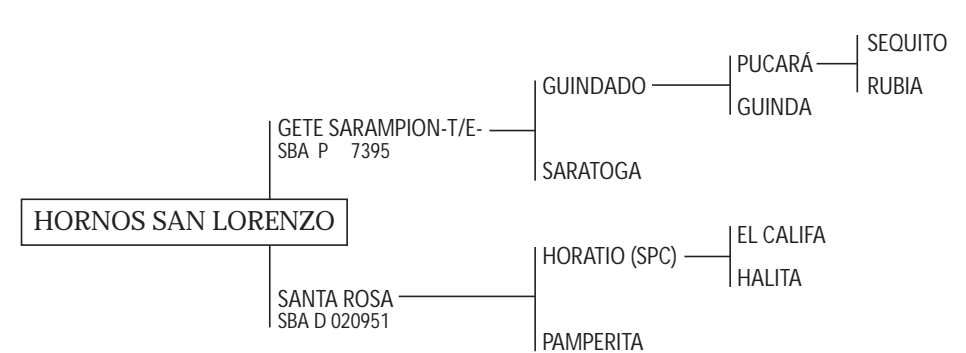

LOTE Nº
475

HORNOS SAN LORENZO

Nació: 19/07/2005

SBA: P 10517

RP: 87

Z. Colorado

Criador y Expositor: REYNAL, ALEJANDRO F.

GETE SARAMPIÓN: Cría de Gonzalo Tanoira. Padre de HORNOS PALOMO (Campeón Macho Palermo 2005, 1era categoría - Exposición Nuestros Caballos y Premio Mejor yunta macho y hembra en la Rural de Palermo 2005 y 2006, Gran Campeón Macho Palermo 2006).