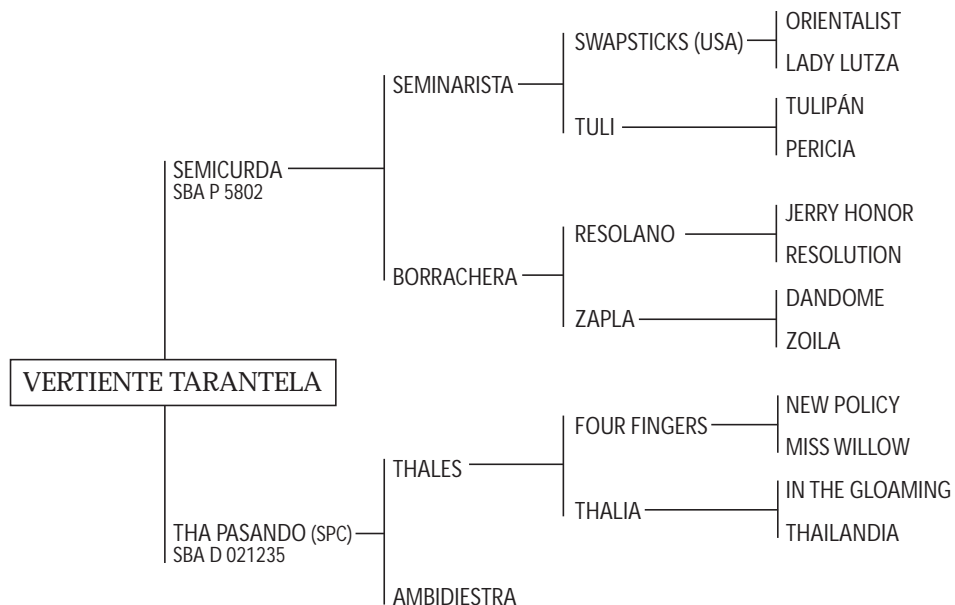

Criador: AMADORI, RAÚL E. Y JOSÉ L.

Expositor: AMADORI, JOSÉ LUIS

SEMINARISTA: Produjo muy buenos caballos jugadores incluso Abierto Argentino. Murió, y también SEMICURDA.

THA PASANDO: (Murió el 2 de febrero de 2006) Madre de:

- 2001: VERTIENTE TAPA (Hembra), se murió.
- 2002: VERTIENTE TARANTELA (Hembra).
- 2003: VERTIENTE PENSAMIENTO (Macho), estropeado en doma.
- 2004: Vacía.
- 2005: VERTIENTE GORRIÓN.