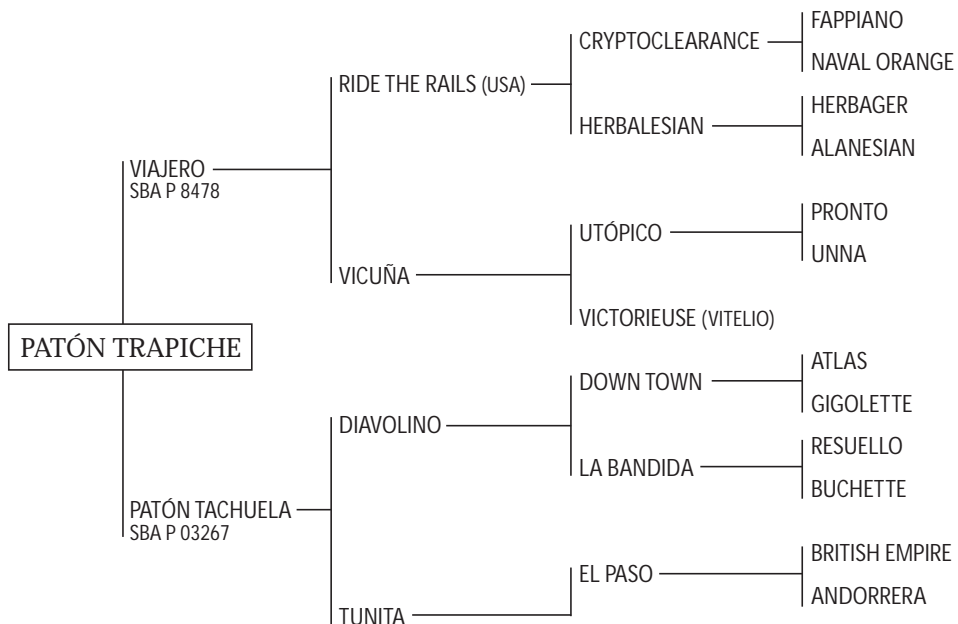

Hermana de:

- PICARDIA y TRAVIATA: Excelentes yeguas jugadoras, incluso Abiertos.

BANDALAJE: Ganador del Ranking de Padrillos 1997.

TRAVIESA: Excelente yegua jugadora, alto handicap.

TANALINDA: Es la yegua fundadora de la cría de Orozco Echeverz y tiene 54 descendientes jugadores, muchos de alto handicap,

Hermana de:

- TRAVIESA: Abuela de OMBUCITO PICARONA (jugadora de Abiertos con J. Novillo Astrada y llevada por A. Merlos a USA)
- OMBUCITO TRAMPA: Jugadora de Abiertos con E. Novillo Astrada y llevada también a USA.

LOTE N°
478

PATÓN TRAPICHE

Nació: 24/10/2004

SBA: P 8835

RP: 176

Zaino

Criador y Expositor: FRANCOMANO ARRECHEA S. C. A.

PATÓN TRAPICHE : 1° premio y Campeón Exposición Rural de Bahía Blanca 2006, es hermano de PATÓN LOZANA (4° premio Exposición Rural de Palermo 2006).