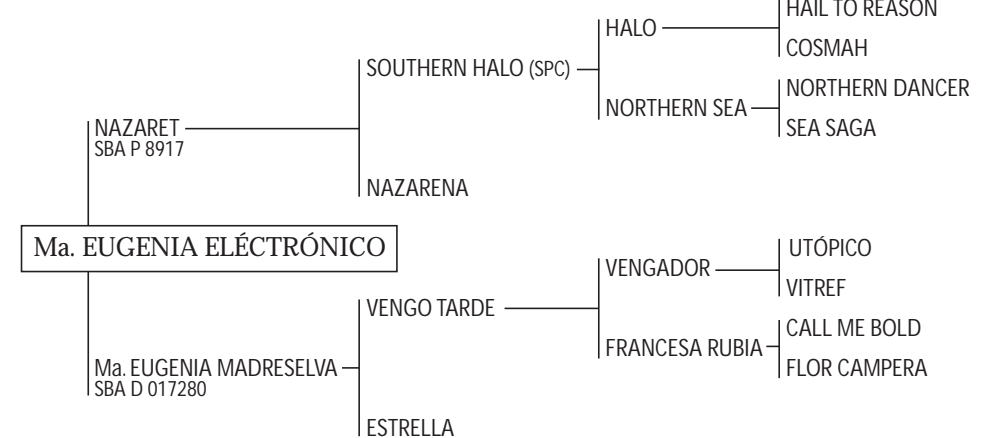

Criador y Expositor: ESTANCIA EL ALBARDÓN S.A.I.C.I.F.

SOUTHERN HALO: En turf. Es el mejor Padrillo de los últimos diez años. Ganador de 5 carreras a los 3 y 4 años: 2° Súper Derby Invitational -G1- 2000 mts. en Louisiana Downs a _ cpo. del ganador, 2° Swaps Stakes - G1- 2000 mts. en Hollywood Park, siendo el favorito a cabeza del ganador, 2° Silver Screen Handicap -G2- 1600 mts. en Hollywood Park en 1'32 4/5 a 1/5 del récord.

En 1994: 1° Estadística General de Padrillos, 1° Estadística Clásica de Padrillos, 1° En la Estadística de Padrillos de 2 años. Premio Pellegrini al Mejor Padrillo.

En 1995: 1° Estadística General de Padrillos.

En 1996: 1° Estadística General de Padrillos, 1° Estadística Clásica de Padrillos, 1° En la Estadística de Padrillos de 2 años. Premio Pellegrini al Mejor Padrillo.

En 1997: 1° Estadística General de Padrillos.

En 1998: 1° Estadística General de Padrillos, 1° Estadística Clásica de Padrillos, 1° En la Estadística de Padrillos de 2 años, Premio Pellegrini al Mejor Padrillo, Pellegrini del Año.

En 1999: 1° Estadística General de Padrillos, 1° Estadística Clásica de Padrillos, 1° En la Estadística de Padrillos de 2 años, Premio Pellegrini al Mejor Padrillo.

En 2000: 1° Estadística General de Padrillos, 1° Estadística Clásica de Padrillos.

En 2001: 1° Estadística General de Padrillos, 1° Estadística Clásica de Padrillos, 1° En la Estadística de Padrillos de 2 años.

En 2003: 1° Estadística General de Padrillos, 1° Estadística Clásica de Padrillos, Premio Pellegrini al Mejor Padrillo. Ganador de la ESTADÍSTICA de ABUELOS MATERNOS 2004. Ganador de la ESTADÍSTICA CLÁSICA de ABUELOS 2001. Padre de 32 padrillos registrados en la AACCP como: OPTIMUN, PERUGINO, SOSPECHOSO, FLAUBERT, SERAPIO, etc.

VENGOTARDE: Padrillo comprado por la Estancia El Albardón a J. C. Harriott (h). Ya van vendidos 25 hijos jugadores a S. Chavanne, I. Lusarreta, F. Monteverde, T. Goti, M. Aguerre, García del Río, Ellerstina, Reyes Terrabusi, H. Merlos, S. y A. Merlos, M. Heguy, etc.

Padre de:

- SIMPÁTICA: Jugadora de todos los Abiertos con G. Pieres. Premio a la Mejor jugadora en el Abierto de Hurlingham 1995 y excelente madre.
- QUICA: Premio a la Mejor yegua del Abierto Chapaleufú 2004.