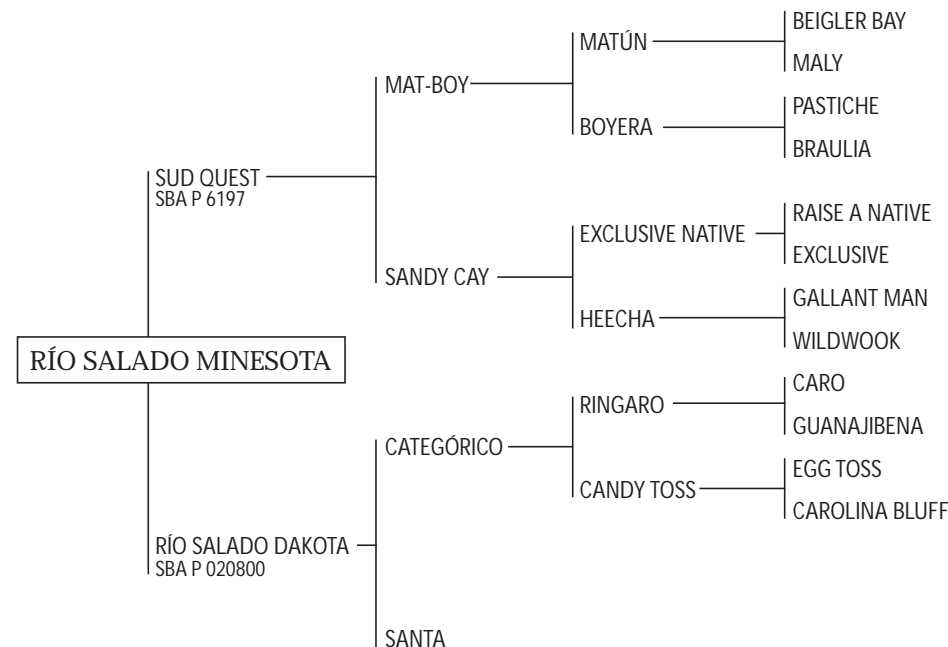

MISS DANDI: Yegua jugadora.

DANDY BEAM: Zaino Colorado. Nacido en 1979. Padrillo de polo.

LOTE N°
489

RÍO SALADO MINESOTA

Nació: 08/10/2005

SBA: P 029124

RP: 111

Alazán