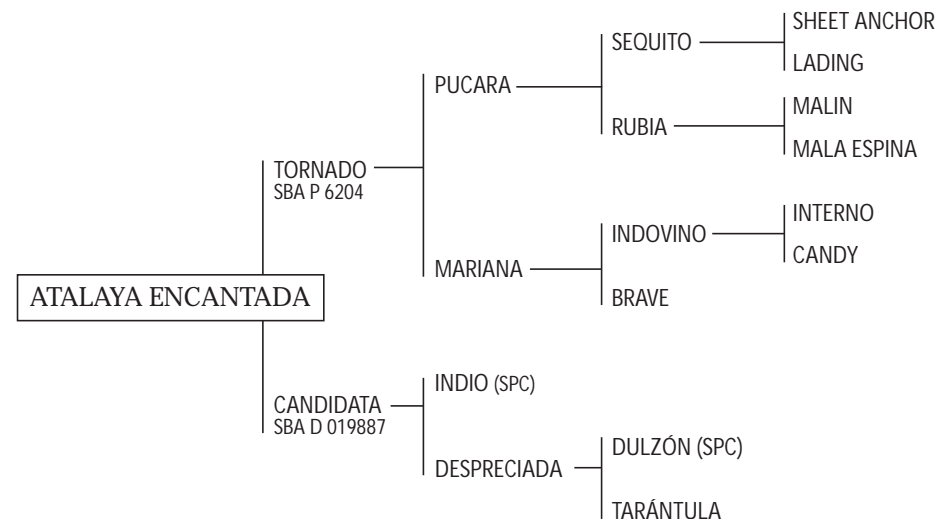

MR. DUVAL: Padrillo sangre pura de carrera. Padre de caballos jugadores de polo.

TINTA: (SPC) Yegua jugadora.

LOTE N°
494

ATALAYA ENCANTADA

Nació: 24/12/2004

SBA: P 027600

RP: 76

Zaino