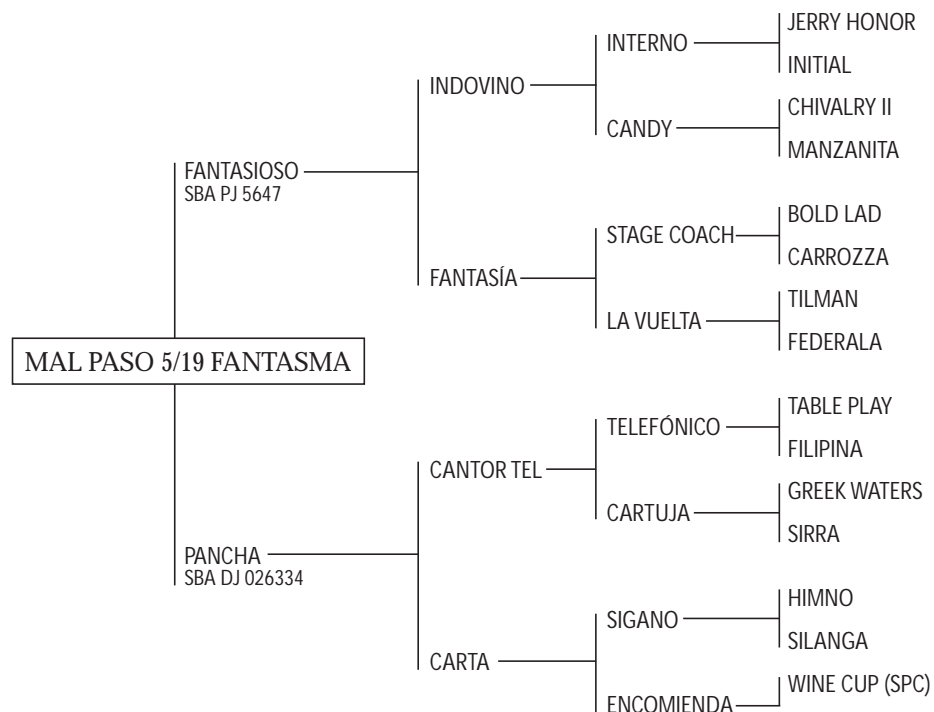

MACHOS

PADRILLOS CABESTRO

1º Categoría: Nacidos desde el 1º de Agosto de 2004 hasta el 1º de Abril de 2006
(de 2 años y 8 meses)

LOTE Nº
470

MAL PASO 5/19 FANTASMA

Nació: 22/12/2005

SBA: P 10876

RP: 5/19

Zaino

Criador y Expositor: POLO PONY S.A.

LOTE N°
471

POSTA PILO

Nació: 17/12/2005

SBA: P 10345

RP: 55

Zaino