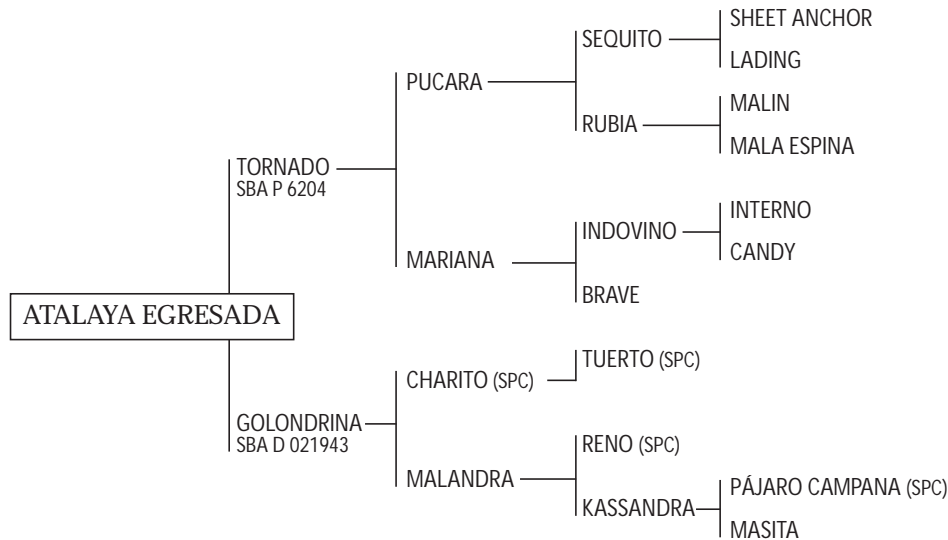

SIGNE: Ganador de 5 en La Plata.

BOLICHERA: Yegua jugadora (Origen Gonzalo Heguy).

Criador y Expositor: UBOE, SILVIA K.

TORNADO: Ya tiene mas de 20 hijas e hijos jugando, los mayores recién están cumpliendo los 6 años. Jugando con Luis Escobar en Palm Beach ATALAYA AMISTOSA y BONITA; Jugando con Darío Musso A. ABEJITA, A. BUMERANG, A. COMETA; con Fernando Rinot Blanco A. AGÚITA, A. AGAPITO, A. AFORTUNADO, ARDILLITA, A. BETIANA y A. CAMELIA; con Marcos Llambias ARDILLA y PILAR; con Augusto Gómez Romero e hijo A. AFLIGIDO, A. BOFETADA (MARGARITA), A. CARLINA (MULITA), A. BOHEMIO, A. DOMINGO; con Horacio Etcheverry A. BROMISTA; con Francisco Bensadón BANCARROTA y con Gonzalo Quiroga M. A. CAMPESINO, NEGRITO, DANIELA, A. CIRUELO, A. COMODÍN y DELICIA; Con Ernesto Trotz A. BECADA (actualmente jugando en Centauros); Eduardo Amaya A. CALCADO (recién comenzando a jugar), A. CONFITE, A. CAMILO, ABOGADO, A. CAOBA.