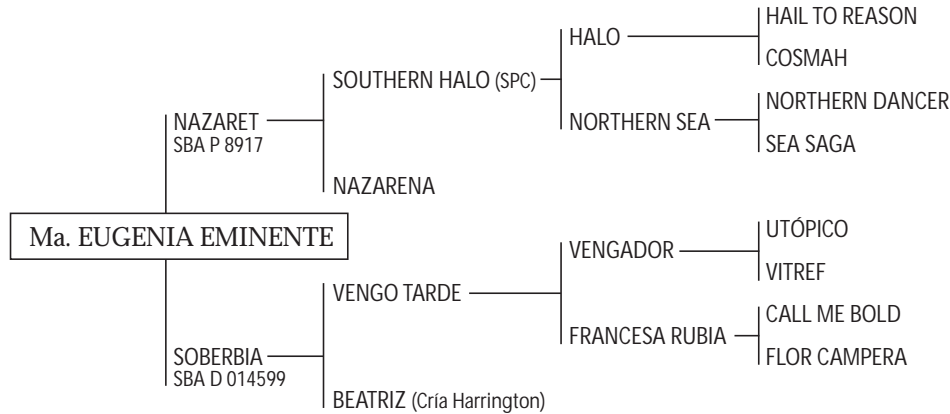

LOTE Nº
474

MARIA EUGENIA EMINENTE

Nació: 02/12/2005

SBA: P 10632

RP: 264

A. Tostado

Criador y Expositor: ESTANCIA EL ALBARDÓN S.A.I.C.I.F.

SOUTHERN HALO: En turf. Es el mejor Padrillo de los últimos diez años. Ganador de 5 carreras a los 3 y 4 años: 2º Súper Derby Invitational -G1- 2000 mts. en Louisiana Downs a _ cpo. del ganador, 2º Swaps Stakes - G1- 2000 mts. en Hollywood Park, siendo el favorito a cabeza del ganador, 2º Silver Screen Handicap -G2- 1600 mts. en Hollywood Park en 1'32 4/5 a 1/5 del récord.