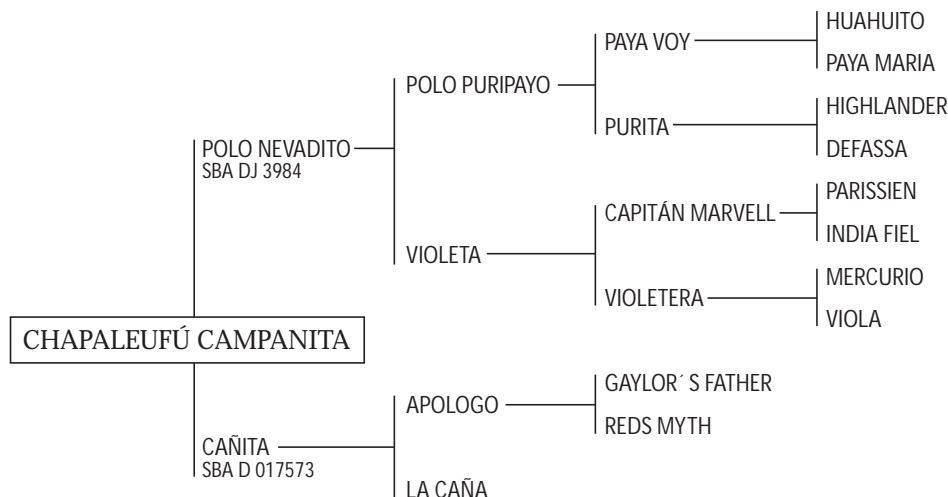

Criador y Expositor: HEGUY, ALBERTO

POLO NEVADITO: Ganador Ranking de Padrillos de la AACCP 2003, 2004, 2005 y 2006. Reservado Campeón Macho SRA 2001, Reservado Gran Campeón Macho Exposición Petisos de la AAP 2000, Gran Campeón Macho Exposición Petisos de la AAP 1998, Gran Campeón Macho Exposición de Petisos de la AAP 1996, Reservado Gran Campeón Macho SRA 1996. Padre de las tres últimas Grandes Campeonas de la SRA: CHAPALEUFU NEVADA 2001, VASCA JAZZ 2002 y CHAPALEUFU CALANDRIA 2003 (Mejor yegua por Aptitud y trabajo SRA 2001). Jugador de todos los Campeonatos Abierto desde 1997 al 2003 con Alberto Heguy (h), Ignacio Heguy y Milo F. Araujo. Con su primer generación cumpliendo 6 años en el verano 2004, ya jugaron los Abiertos del 2003 CHAPALEUFU NEVADA (Pepe H.), GT TANGO (Pepe H.), CHAPALEUFU LANZA (Pepe e Ignacio Heguy y M. Azzaro) CHAPALEUFU CALANDRIA (E. Heguy), POLO DELTA (A. Heguy), VASCA VENDETA (E. Heguy), VASCA JAZZ (E. Heguy y G. Laulhé) VASCA PUNTA NEVADA (G. Laulhé), VASCA MAGIA (G. Laulhé), VASCA RUSA NEVADA (G. Laulhé), POLO ALUVION (G. Laulhé); CHAPALEUFU CANCHERITA (A. Heguy).

Padre de padrillos en transplante como VASCO MAMBO (A. Pieres), CHAPALEUFU CANARIO y CHAPALEUFU CANDIDATO (Gran Campeón SRA 2004 de A. P. Heguy) y POLO ALUVION (jugado por G. Laulhé, Abiertos 2004).

Junta en su pedigree la sangre de PURITA (mejor yegua A. P. Heguy), PAYA MARIA (Mejor yegua, Horacio Heguy), MARSELLA (Mejor yegua Horacio S. Heguy y Marcos Heguy) y VIOLETA (Abiertos en Coronel Suárez y Chapaleufú II).

Es padre actualmente de 24 hijos jugando los Abiertos.

POLO PURIPAYO: Jugador y padre de numerosos jugadores en solo 4 generaciones.

PAYA VOY: Jugador de todos los Campeonato Abierto 1987 al 90 con Marcos Heguy. Mejor Padrillo Jugador del Abierto Arg. 1997. Padre de jugadores de Abiertos como BIKINI, MANTA, CARLA CHICA, COBRA II, BERCECHA I, CALISTA e hijos exportados como CUBATA (Mejor yegua Copa de Oro UK. 2004) y BERCECHA II (Mejor yegua Copa La Reina UK. 2004), etc.

PURITA: Jugadora durante 10 años de Copa de Potrillos, Intercolegial, todos los Abiertos (incluso 3 chukkers en la final), Copa de las Américas 79 (Arg.) y 80 (USA) y ganadora de la Copa Lady S. Townley 1984 a la Mejor yegua del Abierto Argentino. Madre y abuela de excelentes jugadores.

VIOLETA : Cría de Leopoldo Lariguet, jugadora de todos los grandes Abiertos con Alberto P. Heguy desde 1981-1988.

Madre de:

- POLO NEVADITO: Padrillo jugador de todos los Abiertos con A. Heguy (h). Rvdo. Campeón Macho de la 110° Exposición Ganadera de Palermo 1996 y Campeón de Exposición de la AACCP de 1996.
- POLO AZUCENA: Estropeada en doma. No jugó. Propia hermana de POLO NEVADITO.
- POLOMARGARITA: (TA BIEN- THALES- FOUR FINGERS) jugó en Brasil, también prácticas en Chapaleufú y en Los Indios.
- POLO CORREA: (POLO SOL PURO- EL SOL) Padrillo jugador actualmente en manada de Gastón Laulhé. Hno. materno de POLO NEVADITO.
- POLO NEVISCA.