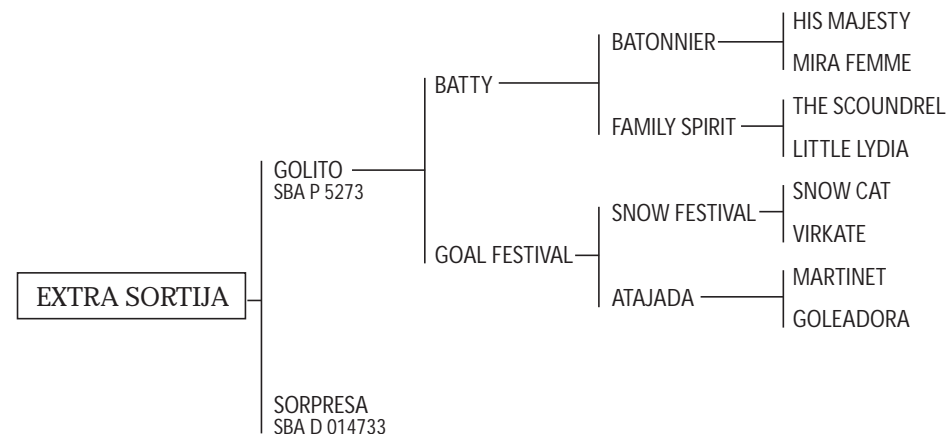

Criador y Expositor: CARPEGNA, MARTÍN

GOLITO: (SPC). Sus hijos están jugando en Coronel Suárez mostrando muy buenas condiciones .

Es padre de EXTRA VICTORIA (Gran Campeón Hembra Exposición Rural de Bahía Blanca 2006), EXTRA MECCHA (Reservada Gran Campeón Hembra Exposición Rural de Bahía Blanca 2006), EXTRA SORTIJA (Campeón Hembra Cabestro 2004 y Gran Campeón Hembra Exposición Rural de Bahía Blanca 2005), EXTRA INDISCRETA (Reservada Gran Campeón Hembra Exposición Rural de Bahía Blanca 2005). Todas ellas jugando actualmente en el Coronel Suárez Polo Club con Martín y Juan Carpegna.

Es padre también de EXTRA CONEJA (potranca vendida a Mariano Aguerre en Remate de la AACCP en Centauros 2005), EXTRA KARINA (Reservada Campeón Hembra Cabestro Exposición Rural de Bahía Blanca 2005), EXTRA SORPRENDIDO (Reservado Gran Campeón Macho Exposición Rural de Bahía Blanca 2005 y Campeón Macho Cabestro Exposición Nuestros Caballos 2006), EXTRA METEORO (Reservado Campeón Cabestro Exposición Rural de Bahía Blanca 2006).

SORPRESA: Madre de :

- EXTRA LUNITA (x CORONADO): Jugadora de alto handicap, jugó Copa Cámara de Diputados 2004 con José Ignacio Araya , Gran Campeón Hembra Polo Argentino de la Exposición de Petisos del Circuito Sudeste Coronel Suárez 2002 .
- EXTRA SORTIJA: Campeón Hembra Cabestro Rural de Bahía Blanca 2004 y Gran campeón Hembra 2005, jugando sus primeras prácticas de club en Coronel Suárez mostrando muy buenas condiciones .
- EXTRA SORPRENDIDO: Reservado Gran Campeón Macho Exposición Rural de Bahía Blanca 2005 y Campeón Macho Cabestro Exposición Nuestros Caballos 2006 .