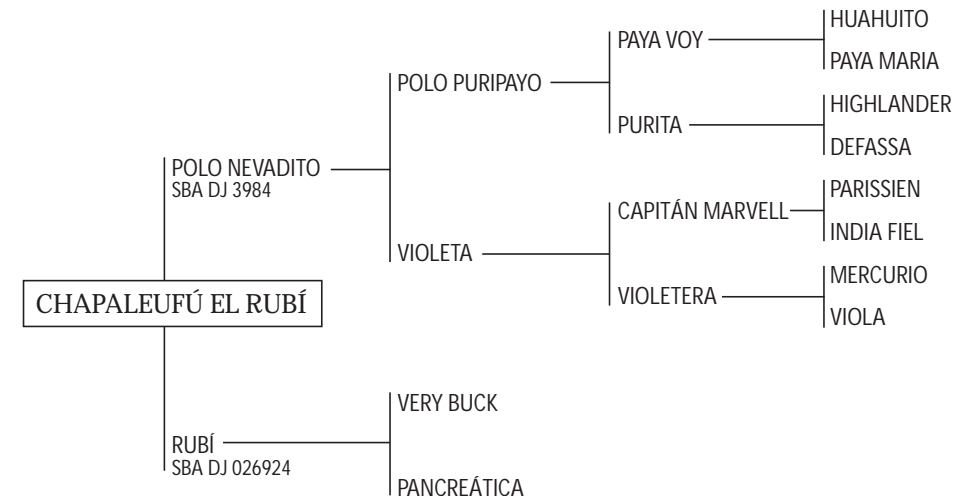

LOTE Nº
483

CHAPALEUFÚ EL RUBÍ -T/E-

Nació: 02/12/2003

SBA: D 9384

RP: 112

Zaino

Criador y Expositor: HEGUY, ALBERTO

POLO NEVADITO: Ganador Ranking de Padrillos de la AACCP 2003, 2004, 2005 y 2006. Reservado Campeón Macho SRA 2001, Reservado Gran Campeón Macho Exposición Petisos de la AAP 2000, Gran Campeón Macho Exposición Petisos de la AAP 1998, Gran Campeón Macho Exposición de Petisos de la AAP 1996, Reservado Gran Campeón Macho SRA 1996. Padre de las tres últimas Grandes Campeonas de la SRA: CHAPALEUFU NEVADA 2001, VASCA JAZZ 2002 y CHAPALEUFU CALANDRIA 2003 (Mejor yegua por Aptitud y trabajo SRA 2001). Jugador de todos los Campeonatos Abierto desde 1997 al 2003 con Alberto Heguy (h), Ignacio Heguy y Milo F. Araujo. Con su primer generación cumpliendo 6 años en el verano 2004, ya jugaron los Abiertos del 2003 CHAPALEUFU NEVADA (Pepe H.), GT TANGO (Pepe H.), CHAPALEUFU LANZA (Pepe e Ignacio Heguy y M. Azzaro) CHAPALEUFU CALANDRIA (E. Heguy), POLO DELTA (A. Heguy), VASCA VENDETA (E. Heguy), VASCA JAZZ (E. Heguy y G. Laulhé) VASCA PUNTA NEVADA (G. Laulhé), VASCA MAGIA (G. Laulhé), VASCA RUSA NEVADA (G. Laulhé), POLO ALUVION (G. Laulhé); CHAPALEUFÚ CANCHERITA (A. Heguy). Padre de padrillos en transplante como VASCO MAMBO (A. Pieres), CHAPALEUFU CANARIO y CHAPALEUFU CANDIDATO (Gran Campeón SRA 2004 de A. P. Heguy) y POLO ALUVION (jugado por G. Laulhé, Abiertos 2004).

Junta en su pedigree la sangre de PURITA (mejor yegua A. P. Heguy), PAYA MARIA (Mejor yegua, Horacio Heguy), MARSELLESA (Mejor yegua Horacio S. Heguy y Marcos Heguy) y VIOLETA (Abiertos en Coronel Suárez y Chapaleufú II).