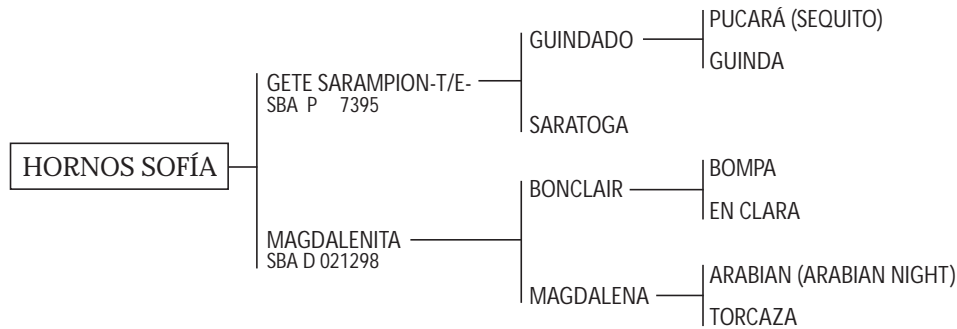

Criador y Expositor: REYNAL, ALEJANDRO F.

GETE SARAMPIÓN: Cría de Gonzalo Tanoira. Padre de HORNOS PALOMO (Campeón Macho Palermo 2005, 1era categoría - Exposición Nuestros Caballos y Premio Mejor yunta macho y hembra en la Rural de Palermo 2005 y 2006, Gran Campeón Macho Palermo 2006).

GUINDADO: Principal padrillo de Gonzalo Tanoira y propio hermano de DURAZNO, padrillo de Mariano Aguerre y Adolfo Cambiaso.

PUCARA: Padre de excelentes caballos jugadores de la Cría Tanoira y es el que mas hijos ha tenido jugando el ABIERTO ARGENTINO. Su abuela, MALA ESPINA fue una extraordinaria jugadora. Padre de PASTORA, jugadora de todos los grandes Abiertos: YAPA, jugadora de todos los grandes Abiertos (G. Pieres y M. Aguerre); LLANURA, Todos los Abiertos (M. Aguerre, A. Cambiaso y G. Pieres), OPEN XELENE, jugadora de Abiertos con G. Pieres (h); JAZZ, jugadora de Abiertos (M. Aguerre); SIBERIA, Abierto de Palermo (C. Gracida), RUSITA Abierto de Palermo (G. Pieres), TACUARA Abierto de Palermo (R. Sola), PAISANA Cámara de Diputados y Abierto de Indios Tortugas (M. Aguerre), GUADAÑA Cámara de Diputados (C. Laprida) (exp. A USA), FALOPA Cámara de Diputados (J. Tanoira), CARMELA Copa de Oro Inglaterra, GUERRILLERA, jugada por I. Heguy (Ab. de Tortugas), PEBETA Cámara de Diputados. Exp. A USA, POLÍTICA exp. a Brunei, GAUCHA vendida a I. Heguy, RAISA Abierto de Palermo (J. Tanoira), CARDO Abierto de Indios Tortugas (F. Bensadón), PRIMAVERA (ARAÑA) Abierto de Palermo (B. Castagnola, MAMADERA S. Merlos (tráida de USA 2004), FLAUTA Cámara de Diputados (J. Hall), TIGRA Abierto de Palermo (J. Tanoira), MEDALLA US Open (M. Aguerre), MARCELO US Open (F. Bensadón), MELON Cámara de Diputados (G. Von Wernich), TINTO Abierto de Palermo (M. Garrahan), RABANITO Cámara de Diputados (C. Bernal), RUSO US Open (C. Gracida), CHINO Abierto de Palermo (B. Castagnola), COSACO Us Open y Copa de Oro Sotogrande (E. Novillo Astrada), ARANDELA Abierto de Palermo (J. Novillo Astrada), GETE ANESTESIA Abierto de Palermo (J. Novillo Astrada) Premio AACCP al mejor Producto Jugador Inscripto Polo Argentino Cámara de Diputados 2002, TIMBA Cámara de Diputados (F. Bensadón), PINCELADA Cámara de Diputados (F. Bensadón), TACAÑA Abierto de Palermo (M. Novillo Astrada). GETE ARANDELA Abierto de Palermo (A. Cambiaso (h) 04). CAROLINA, MARICA, POLO PURPURA, Abierto de Palermo (S. Chavanne 04). RATA Abierto de Palermo 04 (A. Heguy (h)), MALVA Abierto de Palermo 04. (B. Castagnola), FUNKY, OPERA, JAZZ Abierto de Palermo 04 (M. Aguerre), PARIS CHAMPAGNE, OPEN LECHUZA VIII, Abierto de Palermo 04 (J. I. Merlos), IRENITA FANTA, Abierto de Palermo 04 (P. Mac Donough), ELLERSTINA TINTA Abierto de Palermo 04 (G. Pieres (h)), IRENITA FANATICA, IRENITA FAVORITA Abierto de Palermo 04 (M. Mac Donough).