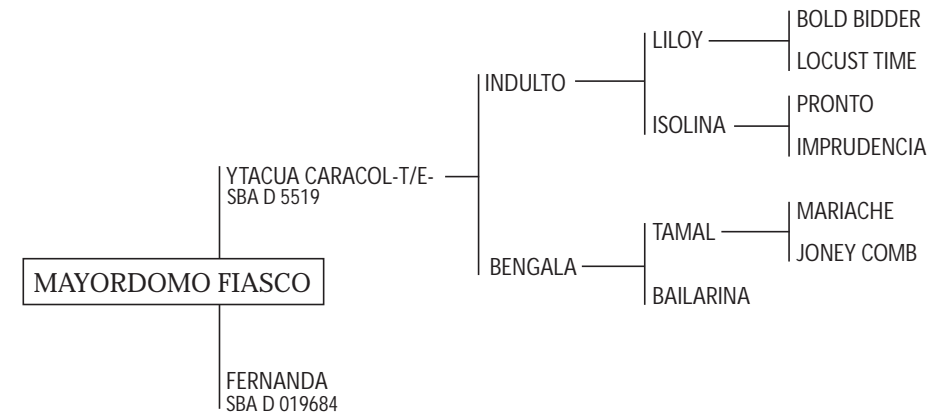

LOTE N°
486

MAYORDOMO FIASCO

Nació: 08/11/2003

SBA: D 8513

RP: 174

Z. Colorado

Criador y Expositor: TEJERA, JOSÉ A.

YTACUA CARACOL: Padrillo en manadas de F. Bargallo y Martín Bastos (Brasil). Sus hermanos: YTACUA BENGALITA (INDULTO) Gran Campeón Hembra SRA (Palermo 1993), Mejor Producto Polo Arg. del Campeonato Arg. Abierto 1998. Una de las yeguas jugadoras más importantes del Abierto Arg. (G. Pieres). Actualmente en USA, jugó en Palm Beach 2003 (B. Heguy) y la USPA GOLD CUP en Greenwich (M. Aguerre) donde ganó "Best Playing Pony". YTACUA BANDIDO (ENRICO) padrillo de la Ea. La Carreta. YTACUA VELADOR (INDULTO) jugador (G. Pieres). ELLERSTINA POCHOCLO-T/E- (INDULTO) jugando prácticas (G. Pieres). YTACUA BENGALI-T/E- (INDULTO) jugando prácticas (M. Aguerre). YTACUA BENGALISIMA-T/E- (INDULTO) jugando prácticas (M. Heguy). YTACUA BANGLADESH -T/E- (INDULTO) jugando prácticas (T. Gándara). Padre de: M. LADY (LAILA) jugando prácticas (Gines Bargallo, Pilar), M. PLATITA (PRINCESA) 2º Premio Potranca SRA Exposición Rural de Palermo 2003 vendida a J. Chediak, M. MILONGUITA vendida en remate de SRA a S. Donovan, M. BIENVENIDA (BRUSQUILLA) 3º Premio Potranca SRA Exp. Palermo 2004 vendida a A. Merlos, M. PONDEROSA (PARECIDA) 4to Premio Potranca SRA Exp. Palermo 2004 (en doma), M. FAVORITA (FAT) 3º premio SRA Palermo 2004 Gran Campeón Hembra Exposición Rural Bahía Blanca 2004 (actualmente jugando), M. TEQUILA (TECLA) vendida en remate selección de AACCP 2004, M. SULTANA (SOLANA) Reservada Gran Campeón Hembra Exposición Rural Bahía Blanca 2004 (actualmente jugando), M. ELENA (ELVITA), jugadora (G. Bargallo).