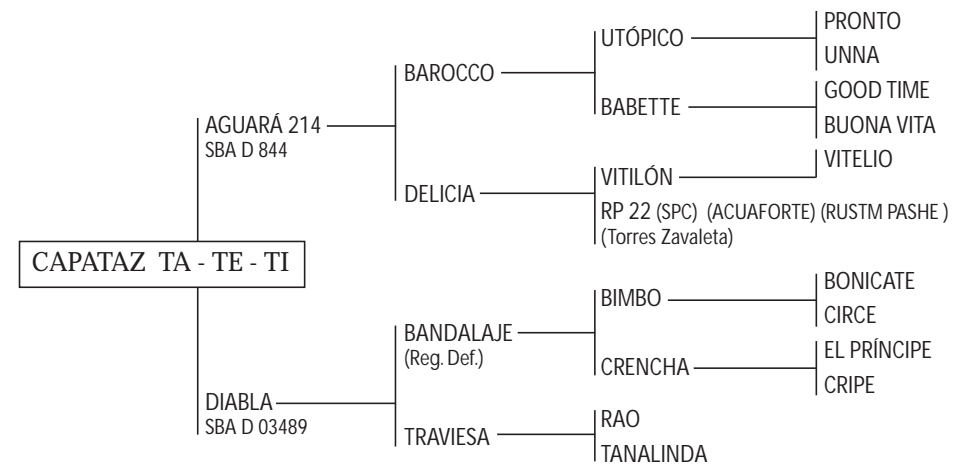

SEQUITO: De la cría de H. Barrantes, fue uno de los mejores padrillos de Polo de los últimos años. Padre de gran cantidad de caballos jugadores de abierto con La Espadaña y otros equipos, como LEVICU (Mejor yegua en USA varias veces), LAMBADA, TINTO, PELUSA, PICANTE, CAIPIRINHA, POLCA, AMPOLLA, ESCOPETA, CARABINA, CHICHACA, NOVICIA, FUYI, RUSA NEGRA, PISTOLA, CHICO, UZI, PATADA, BAMBINO, CINDY, PRIMERA, POLILLA y BRUJO. Todos jugadores de alto handicap.

RUBIA: Cría de Dowling, fue muy buena jugadora. Su abuela MALAESPINA fue una extraordinaria jugadora.

PATÓN TECLA: Madre de:

- MAYORDOMO TATANA: Reservada para cría.
- MAYORDOMO TURRÓN: Jugador. Exportado a USA.
- MAYORDOMO TEQUILA: Vendida en el remate de la AACCP en otoño del 2004.

Criador y Expositor: IRASTORZA, JOSÉ A.

AGUARA 214: Produjo mas de 100 caballos jugadores, incluso Cámara de Diputados y Abiertos.

Padre de DORREGUERO DOÑA MARIA vendida a Javier Novillo Astrada. Actualmente jugando Abierto de Tortugas, Hurlingham y Palermo, DORREGUERO MOSQUITO Gran Campeón Macho SRA 2002, DORREGUERO BLANQUEADA y DORREGUERO INESPERADA vendidas a Eduardo Heguy, DORREGUERO CASCABEL, DORREGUERO FLAUTA, DORREGUERO LIBERTAD vendidas a Novillo Astrada, DORREGUERO DELFINA vendida a Santiago Chavanne, DORREGUERO PAQUETA, DORREGUERO SOY PRIMERA, DORREGUERO PAMPERO vendidos a García del Río, DORREGUERO LLOVIZNA, DORREGUERO NOSTALGIA vendidas a Uriburu, DORREGUERO PON PON, DORREGUERO RUSA GORDA, DORREGUERO PASION, DORREGUERO AMISTAD, DORREGUERO COLORIN y DORREGUERO LIEBRE actualmente jugados por Francisco Irastorza (h), DORREGUERO PATO padrillo manada Tejera, DORREGUERO CORRENTINO padrillo manada Piñeiro, DORREGUERO FERRARI vendida a Mariano Aguerre.

DELICIA: Jugadora de todos los Abiertos durante 5 temporadas, incluso 2 chukkers en las finales.

DIABLA: Origen Orozco Echeverz. No jugó por lesión en doma.

Madre de:

- DORREGUERO BONETE: (Novillo Astrada) Jugó alto handicap en su primera temporada.

Hermana de:

- PICARDIA y TRAVIATA: Excelentes yeguas jugadoras, incluso Abiertos.

BANDALAJE: Ganador del Ranking de Padrillos 1997.

TRAVIESA: Excelente yegua jugadora, alto handicap.

TANALINDA: Es la yegua fundadora de la cría de Orozco Echeverz y tiene 54 descendientes jugadores, muchos de alto handicap,

Hermana de:

- TRAVIESA: Abuela de OMBUCITO PICARONA (jugadora de Abiertos con J. Novillo Astrada y llevada por A. Merlos a USA)
- OMBUCITO TRAMPA: Jugadora de Abiertos con E. Novillo Astrada y llevada también a USA.