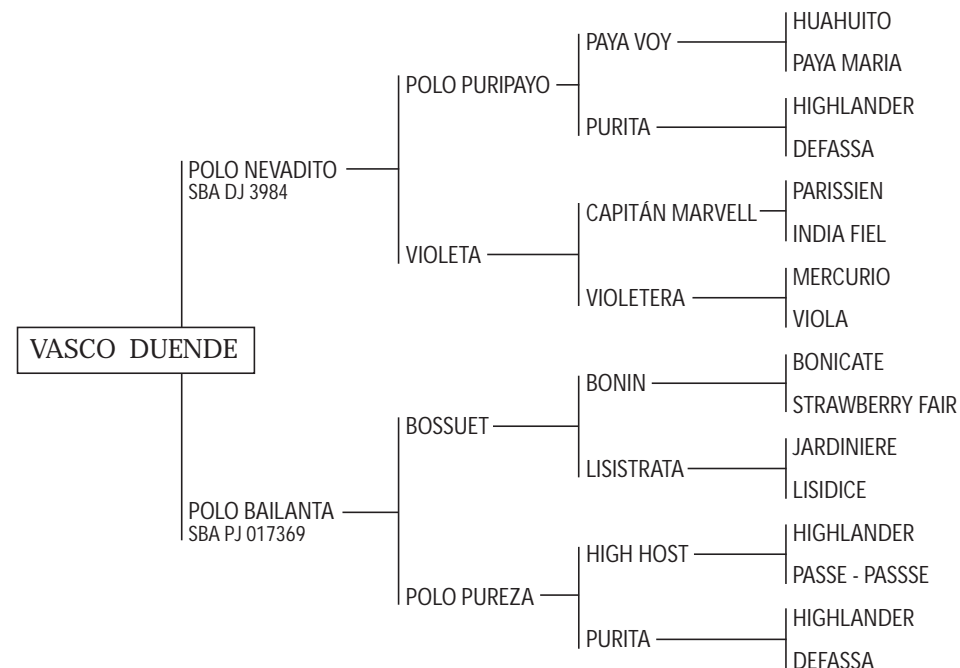

LECHUZA: Jugadora de todos los Abiertos por Gonzalo Pieres en La Espadaña. Obtuvo el Premio Lady Susan Townley en 1986 y 1987.

Madre de:

- LECHUZA II: Jugadora del Abierto de Palermo con Gonzalo Pieres y Cámara de Diputados con Ernesto Trotz.
- LECHUZA III: Jugadora de Abierto con Sebastián Merlos.
- LECHUZA IV: Yegua madre, cría Del Carril.
- LECHUZA V: Exportada a Inglaterra, madre de OPEN MEDALLA y OPEN PICAFLOR, jugadores de Abiertos con Facundo Pieres y Pablo Mac Donough.
- LECHUZA VI: Jugada por Bensadón en Isla Caroli, USA.
- OPEN LECHUZA VIII: Jugadora de Abiertos con Gonzalo Pieres en el 2002 e Ignacio Merlos.
- OPEN LECHUZA IX: Jugadora de Abiertos con Gonzalo Pieres (h).
- OPEN LECHUZA X: Jugando en el 2006.
- OPEN RAYO: Jugado por Facundo Pieres en Abiertos del 2003.
- OPEN TORNADO: Padrillo de Ellerstina y Fernando Monteverde.
- OPEN TRUENO: Padrillo de Reyes Terrabusi.
- OPEN MACHUCÓN: Jugador de Abiertos 2004 y 2005 con Matias Mac Donough.

CAPRICHOSA: Madre también de MAGDALENA, MI CABALLO y LECHUZO.

Criador y Expositor: HEGUY, EDUARDO

POLO NEVADITO: Ganador Ranking de Padrillos de la AACCP 2003, 2004, 2005 y 2006. Reservado Campeón Macho SRA 2001, Reservado Gran Campeón Macho Exposición Petisos de la AAP 2000, Gran Campeón Macho Exposición Petisos de la AAP 1998, Gran Campeón Macho Exposición de Petisos de la AAP 1996, Reservado Gran Campeón Macho SRA 1996. Padre de las tres últimas Grandes Campeonas de la SRA: CHAPALEUFU NEVADA 2001, VASCA JAZZ 2002 y CHAPALEUFU CALANDRIA 2003 (Mejor yegua por Aptitud y trabajo SRA 2001). Jugador de todos los Campeonatos Abierto desde 1997 al 2003 con Alberto Heguy (h), Ignacio Heguy y Milo F. Araujo. Con su primer generación cumpliendo 6 años en el verano 2004, ya jugaron los Abiertos del 2003 CHAPALEUFU NEVADA (Pepe Heguy), GT TANGO (Pepe Heguy), CHAPALEUFU LANZA (Pepe e Ignacio Heguy y M. Azzaro) CHAPALEUFU CALANDRIA (E. Heguy), POLO DELTA (A. Heguy), VASCA VENDETA (E. Heguy), VASCA JAZZ (E. Heguy y G. Lauthé) VASCA PUNTA NEVADA (G. Lauthé), VASCA MAGIA (G. Lauthé), VASCA RUSA NEVADA (G. Lauthé), POLO ALUVION (G. Lauthé); CHAPALEUFU CANCHERITA (A. Heguy). Padre de padrillos en transplante como VASCO MAMBO (A. Pieres), CHAPALEUFU CANARIO y CHAPALEUFU CANDIDATO (Gran Campeón SRA 2004 de A. P. Heguy) y POLO ALUVION (jugado por G. Lauthé, Abiertos 2004). Junta en su pedigree la sangre de PURITA (Mejor yegua A. P. Heguy), PAYA MARIA (Mejor yegua, Horacio Heguy), MARSELLESA (Mejor yegua Horacio S. Heguy y Marcos Heguy) y VIOLETA (Abiertos en Coronel Suárez y Chapaleufú II). Es padre actualmente de 24 hijos jugando los Abiertos.