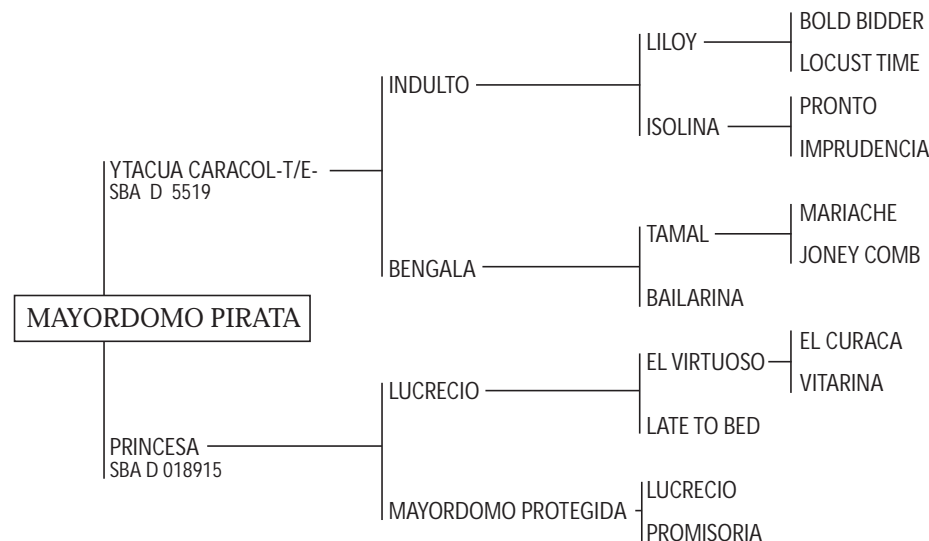

LOTE N°
484

MAYORDOMO PIRATA

Nació: 20/11/2003

SBA: D 8515

RP: 176

Alazán

Criador y Expositor: TEJERA, JOSÉ A.

YTACUA CARACOL: Padrillo en manadas de F. Bargallo y Martín Bastos (Brasil). Sus hermanos: YTACUA BENGALITA (INDULTO) Gran Campeón Hembra SRA (Palermo 1993), Mejor Producto Polo Arg. del Campeonato Arg. Abierto 1998. Una de las yeguas jugadoras mas importantes del Abierto Arg. (G. Pieres). Actualmente en USA, jugó en Palm Beach 2003 (B. Heguy) y la USPA GOLD CUP en Greenwich (M. Aguerre) donde ganó "Best Playing Pony". YTACUA BANDIDO (ENRICO) padrillo de la Ea. La Carreta. YTACUA VELADOR (INDULTO) jugador (G. Pieres). ELLERSTINA POCHOCLO-T/E- (INDULTO) jugando prácticas (G. Pieres). YTACUA BENGALI-T/E- (INDULTO) jugando prácticas (M. Aguerre). YTACUA BENGALISIMA-T/E- (INDULTO) jugando prácticas (M. Heguy). YTACUA BENGALADESH -T/E- (INDULTO) jugando prácticas (T. Gándara). Padre de: M. LADY (LAILA) jugando prácticas (Gines Bargallo, Pilar), M. PLATITA (PRINCESA) 2° Premio Potranca SRA Exposición Rural de Palermo 2003 vendida a J. Chediak, M. MILONGUITA vendida en remate de SRA a S. Donovan, M. BIENVENIDA (BRUSQUILLA) 3° Premio Potranca SRA Exp. Palermo 2004 vendida a A. Merlos, M. PONDEROSA (PARECIDA) 4to Premio Potranca SRA Exp. Palermo 2004 (en doma), M. FAVORITA (FAT) 3° premio SRA Palermo 2004 Gran Campeón Hembra Exposición Rural Bahía Blanca 2004 (actualmente jugando), M. TEQUILA (TECLA) vendida en remate selección de AACCP 2004, M. SULTANA (SOLANA) Reservada Gran Campeón Hembra Exposición Rural Bahía Blanca 2004 (actualmente jugando), M. ELENA (ELVITA), jugadora (G. Bargallo).