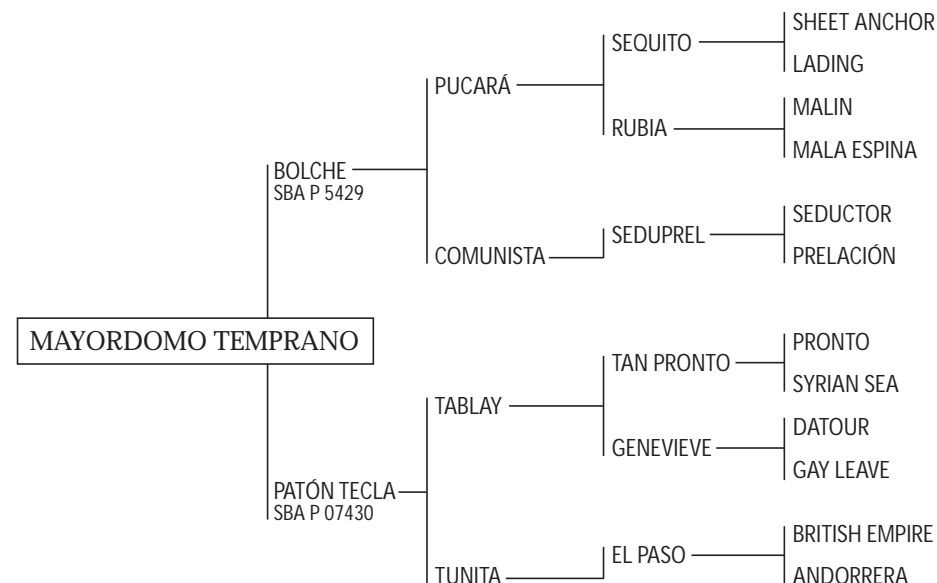

SEQUITO: De la cría de H. Barrantes, fue uno de los mejores padrillos de Polo de los últimos años. Padre de gran cantidad de caballos jugadores de abierto con La Espadaña y otros equipos, como LEVICU (Mejor yegua en USA varias veces), LAMBADA, TINTO, PELUSA, PICANTE, CAIPIRINHA, POLCA, AMPOLLA, ESCOPETA, CARABINA, CHICHA-CA, NOVICIA, FUYI, RUSA NEGRA, PISTOLA, CHICO, UZI, PATADA, BAMBINO, CINDY, PRIMERA, POLILLA y BRUJO. Todos jugadores de alto handicap.

RUBIA: Cría de Dowling, fue muy buena jugadora. Su abuela MALAESPINA fue una extraordinaria jugadora.

GUINDA: Jugó once temporadas todos los Abiertos (Indios-Tortugas, Hurlingham y Palermo) con Gonzalo Tanoira. La mayoría de las veces 2 chukkers y en esas once temporadas nunca estuvo manca ni lesionada.

SARATOGA: Cría Dowling.
Madre de:

- ZAMBA jugada por A. Cambiaso (h) en Abierto de Palermo y exportada a USA.
- CAROLINA: jugada por S. Chavanne en todos los Abiertos.

SANTA ROSA: Excelente yegua jugadora. Cuarta generación de la mejor línea de sangre de Marcos Uranga.

Criador y Expositor: TEJERA, JOSÉ A.

BOLCHE: PUCARÁ y COMUNISTA. Pertenece a una de las mejores familias de la Cría Tanoira, 5 propios hermanos jugaron el Abierto de Palermo.

Es PROPIO HERMANO de: SIBERIA (jugadora del Abierto de Palermo incluso 2 chukkers en finales con C. Gracida en Ellerstina -madre de GETE SALADA por SOL, Mejor yegua Copa Gral. Belgrano 2005), RUSITA (Abierto de Palermo con G. Pieres y G. Pieres (h)), RAISA (Abierto de Palermo con J. Tanoira), CHINO (Abierto de Palermo con B. Castagnola), BALALAIKA (Abierto de Palermo con J. Tanoira), COSACA (Copa de Oro UK con B. Heguy), RUSO (US Open, con C. Gracida), COSACO (Copa de Oro UK y Sotogrande con E. Novillo Astrada).

Es HERMANO MATERNO de GETE ANASTASIA: Abierto de Palermo 2004 con C. Gracida.

PUCARA: Padre de excelentes caballos jugadores de la Cría Tanoira y es el que mas hijos ha tenido jugando el ABIERTO ARGENTINO. Su abuela, MALA ESPINA fue una extraordinaria jugadora. Padre de PASTORA, jugadora de todos los grandes Abiertos; YAPA, jugadora de todos los grandes Abiertos (G. Pieres y M. Aguerre); LLANURA, Todos los Abiertos (M. Aguerre, A. Cambiaso y G. Pieres), OPEN XELENE, jugadora de Abiertos con G. Pieres (h); JAZZ, jugadora de Abiertos (M. Aguerre); SIBERIA, Abierto de Palermo (C. Gracida), RUSITA Abierto de Palermo (G. Pieres), TACUARA Abierto de Palermo (R. Sola), PAISANA Cámara de Diputados y Abierto de Indios Tortugas (M. Aguerre), GUADAÑA Cámara de Diputados (C. Laprida) (exp. A USA), FALOPA Cámara de Diputados (J. Tanoira), CARMELA Copa de Oro Inglaterra, GUERRILLERA, jugada por I. Heguy (Ab. de Tortugas), PEBETA Cámara de Diputados. Exp. A USA, POLÍTICA exp. a Brunei, GAUCHA vendida a I. Heguy, RAISA Abierto de Palermo (J. Tanoira), CARDO Abierto de Indios Tortugas (F. Bensadón), PRIMAVERA (ARAÑA) Abierto de Palermo (B. Castagnola, MAMADERA S. Merlos (traída de USA 2004), FLAUTA Cámara de Diputados (J. Hall), TIGRA Abierto de Palermo (J. Tanoira), MEDALLA US Open