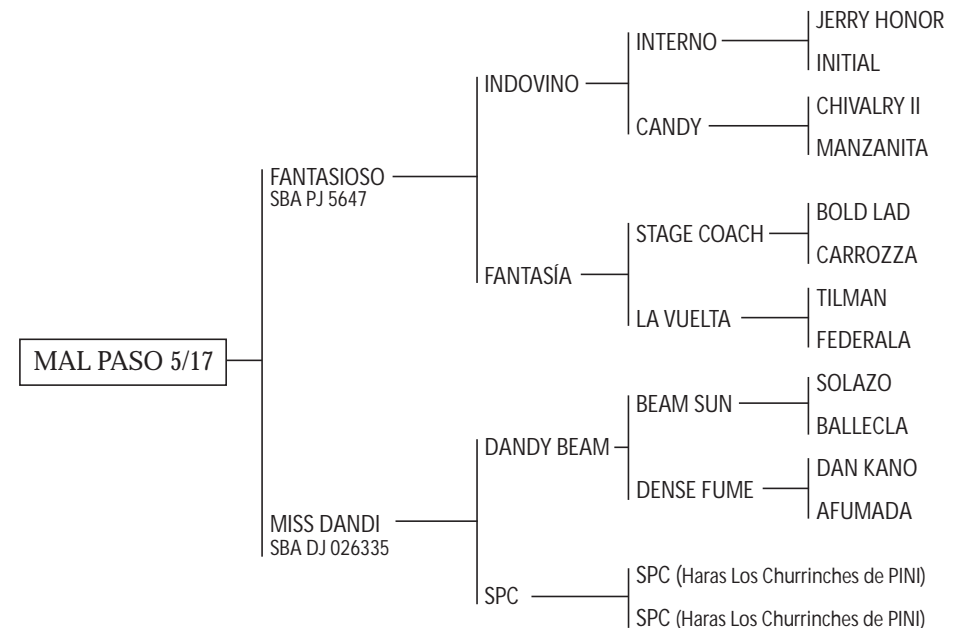

Criador y Expositor: POLO PONY S.A.

FANTASIOSO: Varios hijos jugadores de Abierto : VIUDA (Nachi Heguy), DANESA, SÚPLICA y SUGERIDO (Matias Mac Donough).

Padre de varios padrillos : DESTINO BOCHA (Dupont), OMEGA CAÑO, TORDO (A. Pieres), FANTOCHE y FANFARRÓN (I. Goñi) y GT GALGO (Tanoira) - padre de GINEBRA (Gran Campeón Hembra Palermo 2005).