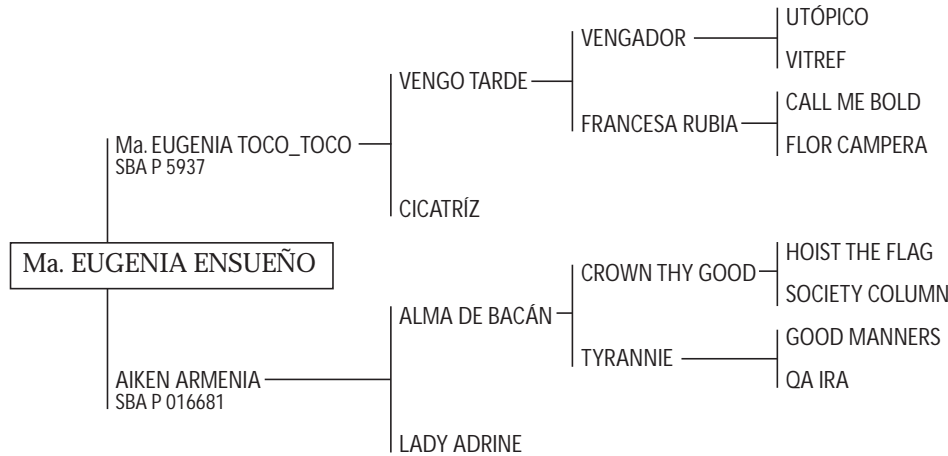

ENCOMIENDA: Su madre es Anglo Argentino de Remonta y Veterinaria.

POSTA PILO

Criador y Expositor: BADINI, CÉSAR

POSTA PILO: Propio hermano de la POSTA CLEMIRA (nacida en el 2003).

FEDERATIVO: (SPC) Padrillo jugador. Registro provisorio. Su primera generación nació en 2003.

BATELLE: (SPC) Yegua jugadora. Su padre RONALCO es padre de ALLURER, padrillo de la cría de Juan D. Piran que dió a la fecha 14 hijos jugadores de algunos de los grandes Abiertos Argentinos.

Criador y Expositor: ESTANCIA EL ALBARDÓN S.A.I.C.I.F.