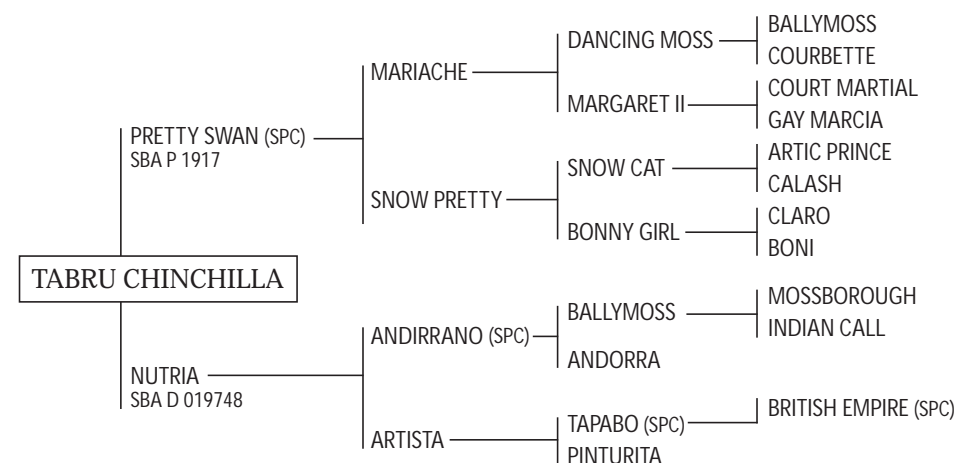

RUBIA: Cría de Dowling, fue muy buena jugadora. Su abuela MALAESPINA fue una extraordinaria jugadora.

INDOVINO: Mejor padrillo Polo Argentino 1989. Excelente padrillo del Haras El Bonete padre de PITUFO (2 chukkers en la final del Abierto Argentino con E. Trotz y Mejor Producto final Abierto - Premio Lady Susan Townley), ARDILLA, BANDEROLA, CAMPEONA, GARÚA, GRACIELA, LECHU III, MARIANA, MARIELA, PERA, BONITO, POCHA, FACUNADA II (todos jugadores de Abiertos), NOVIA (2 chukkers en la final del Abierto Argentino con C. Gracida). Como así también es padre de numerosos productos exportados y de padrillos como AYANTE, EL FANTASIOSO, EL GAUCHO, ESPOLÍN MARIANO, ESP. PAÑUELO, ESP. CORDOBÉS, ESP. DEL JUNCO, ESP. GANADOR, ESP. ESTUDIANTE, ESP. RARÍSIMO, ESP. PARECIDO, ESP. DEL RAYO, GINETE IMAGINADO, PININO, PUCARÁ CRECIENTE, REGALITO, INDIO BUENO, todos Registro Definitivo en la A.A.C.C.P.

CANDIDATA: Madre de:

- ATALAYA BECADA (jugada por Ernesto Trotz en Centauros).
- ATALAYA CALCADO: Recientemente adquirido por Eduardo Amaya.

Criador: TASSARA, HUGO G.

Expositor: TASSARA, BRUNO

PRETTY SWAN: (SPC) Propiedad de Polito Ulloa. Ganador a los 4 años en 1400mts. Padre de LA ILUSIÓN, jugada por Adolfo Cambiaso (h) en los Abiertos. Premio al Mejor Ejemplar por Tipo y Aptitud del Abierto de Hurlingham 2003.

SNOW PRETTY: Ganadora de 3 carreras en La Plata,

Madre de:

- MAIMAISON (MARIACHE) : Ganadora de 2 carreras en San Isidro, 2da. Clás. M. Levalle, G2, 3 victorias en USA.
- PRETTY CHAP (MARIACHE): Ganador de 3 carreras en San Isidro, 3 años.
- PRETTY FRIEND (MARIACHE): Ganador de 2 carreras en San Isidro.
- MUCHA NIEVE (MARIACHE): Ganadora de 2 carreras en el Argentino de Palermo.
- PRETTY MAD (MARIACHE): Ganador de 3 carreras en el Argentino de Palermo, 3 y 4 Años.
- PRETTY SWAN (MARIACHE): Ver arriba.

BONNY GIRL: Ganadora del Argentino de Palermo.

Madre de:

- RAFFAELLA (ANSELMO): Ganadora del Argentino de Palermo.
- SNOW PRETTY (SNOW CAT): Ver Arriba.

BONI: Ganadora del clásico Place a los 2 años en Inglaterra.

Madre de:

- BONCRATCH (SCRATCH): Ganador de 5 carreras en el Argentino de Palermo, Clásico C. Pellegrini.
- BONITON (TONICO): Ganador de 6 carreras, Río Negro, Hps. Cafeine, Yacorá, 3ro Clás. Gral. Belgrano, G2, Padrillo.
- BOBITA (CLARO): Ganador de 2 carreras en San Isidro, madre de ganadores.
- BONNY GIRL (CLARO): Ver Arriba.

NUTRIA: Se retiró a manada luego de sufrir una lesión en su segunda temporada.

ARTISTA: Yegua jugadora de la Cámara de Diputados en manos de Ricardo Díaz Dale, cría de Manuel Augusto Montes de Oca.

PINTURITA: Yegua jugadora de mediano handicap.